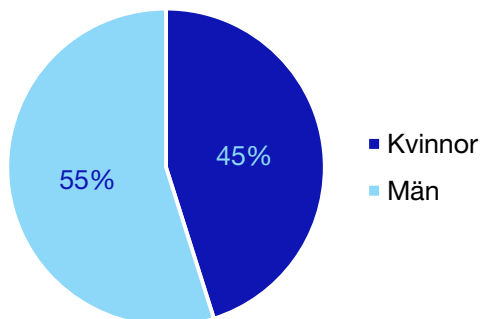

Kommunfullmäktige

Lysekil kommun

Internt inom Moderaterna

Andel medlemmar

Externa förtroendeuppdrag

Ledande uppdrag för Moderaterna

	Kvinnor	Män
Riksdagsledamot	-	-
Regionråd	-	-
Kommunalråd	-	-
Summa	-	-

Kommunfullmäktige

Mariestad kommun

Internt inom Moderaterna

Andel medlemmar

Externa förtroendeuppdrag

Ledande uppdrag för Moderaterna

	Kvinnor	Män
Riksdagsledamot	-	1
Regionråd	-	-
Kommunalråd	-	1
Summa	-	2

Kommunfullmäktige