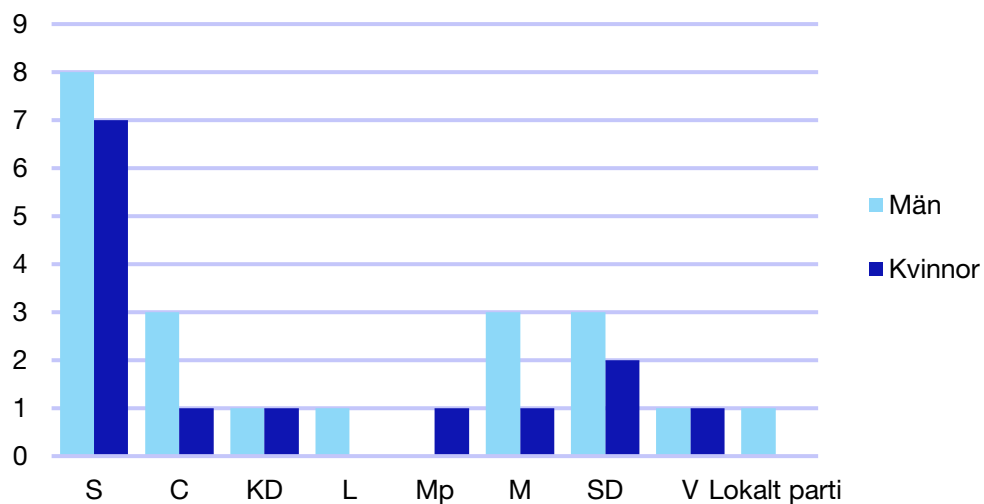

Kommunfullmäktige