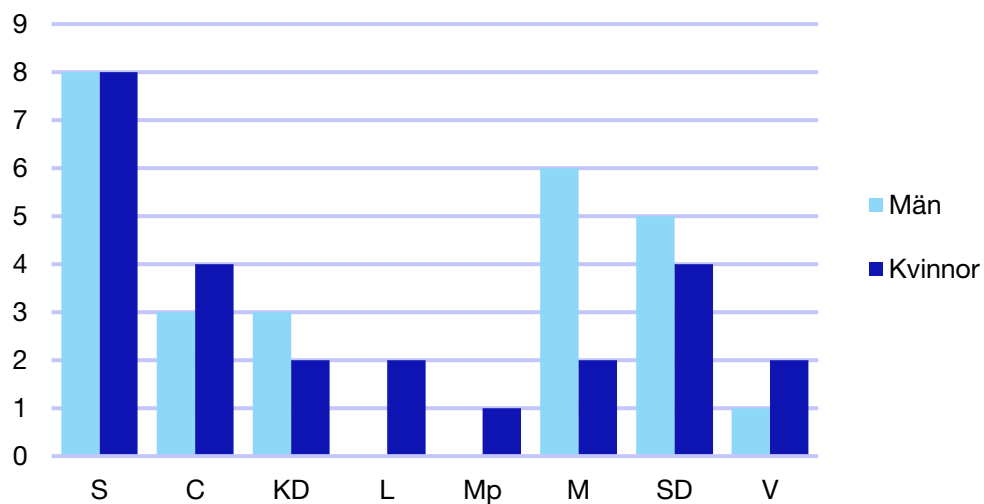

Falköping kommun

Internt inom Moderaterna

Andel medlemmar

Externa förtroendeuppdrag

Ledande uppdrag för Moderaterna

	Kvinnor	Män
Riksdagsledamot	-	-
Regionråd	-	-
Kommunalråd	-	1
Summa	-	1

Kommunfullmäktige