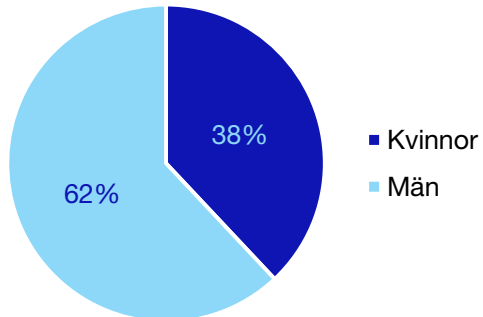

Stenungsund kommun

Internt inom Moderaterna

Andel medlemmar