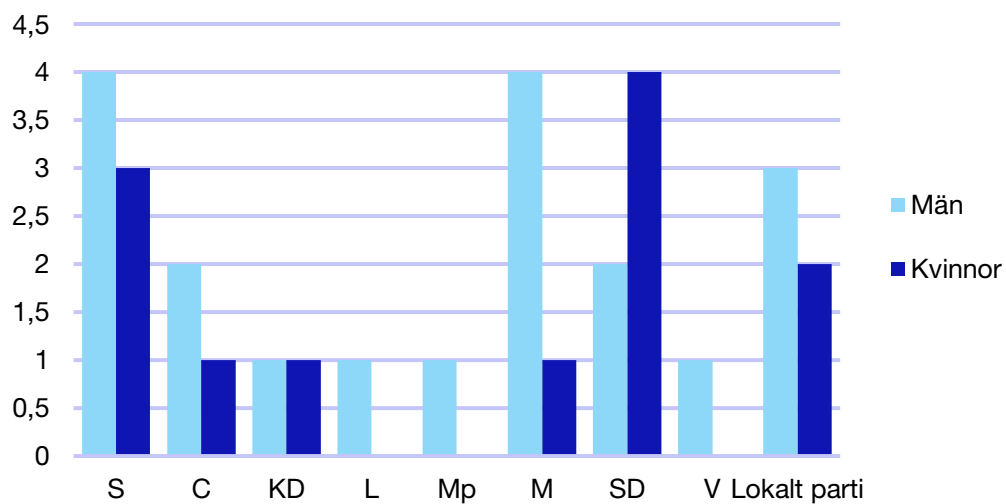

Ledande uppdrag för Moderaterna

	Kvinnor	Män
Riksdagsledamot	-	-
Regionråd	-	-
Kommunalråd	-	1
Summa	-	1

Kommunfullmäktige

Bengtsfors kommun

Internt inom Moderaterna

Andel medlemmar

Externa förtroendeuppdrag

Ledande uppdrag för Moderaterna

	Kvinnor	Män
Riksdagsledamot	-	-
Regionråd	-	-
Kommunalråd	-	1
Summa	-	1

Kommunfullmäktige

Bollebygd kommun

Internt inom Moderaterna

Andel medlemmar

Externa förtroendeuppdrag

Ledande uppdrag för Moderaterna

	Kvinnor	Män
Riksdagsledamot	-	-
Regionråd	-	-
Kommunalråd	1	-
Summa	1	-

Kommunfullmäktige

Borås kommun

Internt inom Moderaterna

Andel medlemmar

Externa förtroendeuppdrag

Ledande uppdrag för Moderaterna