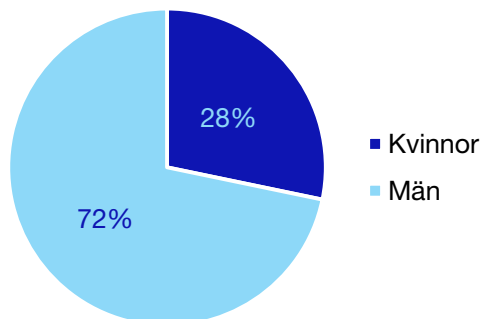

Internt inom Moderaterna

Andel medlemmar

Externa förtroendeuppdrag

Ledande uppdrag för Moderaterna

	Kvinnor	Män
Riksdagsledamot	-	-
Regionråd	-	-
Kommunalråd	-	1
Summa	-	1

Kommunfullmäktige

Munkedal kommun

Internt inom Moderaterna

Andel medlemmar

Externa förtroendeuppdrag

Ledande uppdrag för Moderaterna

	Kvinnor	Män
Riksdagsledamot	1	-
Regionråd	-	-
Kommunalråd	-	1
Summa	1	1

Kommunfullmäktige

Mölndal kommun

Internt inom Moderaterna

Andel medlemmar