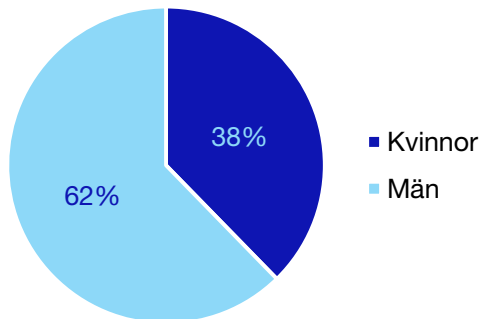

Ledande uppdrag för Moderaterna

	Kvinnor	Män
Riksdagsledamot	-	-
Regionråd	-	-
Kommunalråd	-	1
Summa	-	1

Kommunfullmäktige

Kungälv kommun

Internt inom Moderaterna

Andel medlemmar

Externa förtroendeuppdrag

Ledande uppdrag för Moderaterna

	Kvinnor	Män
Riksdagsledamot	-	-
Regionråd	-	-
Kommunalråd	-	1
Summa	-	1

Kommunfullmäktige

Lerum kommun

Internt inom Moderaterna

Andel medlemmar

Externa förtroendeuppdrag

Ledande uppdrag för Moderaterna

	Kvinnor	Män
Riksdagsledamot	-	-
Regionråd	-	-
Kommunalråd	-	1
Summa	-	1

Kommunfullmäktige

Lidköping kommun

Internt inom Moderaterna

Andel medlemmar

Externa förtroendeuppdrag

Ledande uppdrag för Moderaterna

	Kvinnor	Män
Riksdagsledamot	-	-
Regionråd	-	-
Kommunalråd	-	1
Summa	-	1