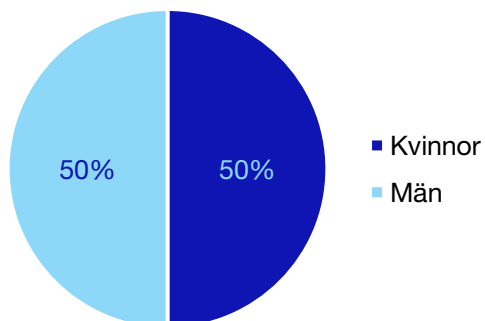

Vårgårda kommun

Internt inom Moderaterna

Andel medlemmar