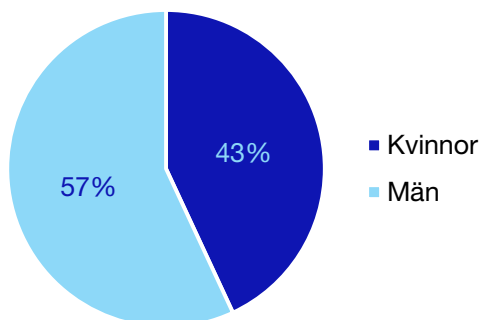

Mark kommun

Internt inom Moderaterna

Andel medlemmar

Externa förtroendeuppdrag

Ledande uppdrag för Moderaterna

	Kvinnor	Män
Riksdagsledamot	-	1
Regionråd	-	-
Kommunalråd	-	1
Summa	-	2

Kommunfullmäktige

Mellerud kommun

Internt inom Moderaterna

Andel medlemmar

Externa förtroendeuppdrag

Ledande uppdrag för Moderaterna

	Kvinnor	Män
Riksdagsledamot	-	-
Regionråd	-	-
Kommunalråd	-	1
Summa	-	1

Kommunfullmäktige

Munkedal kommun

Internt inom Moderaterna

Andel medlemmar

Externa förtroendeuppdrag

Ledande uppdrag för Moderaterna

	Kvinnor	Män
Riksdagsledamot	1	-
Regionråd	-	-
Kommunalråd	-	1
Summa	1	1

Kommunfullmäktige

Mölndal kommun

Internt inom Moderaterna

Andel medlemmar