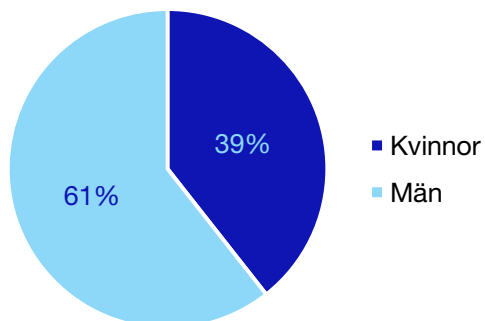

Ulricehamn kommun

Internt inom Moderaterna

Andel medlemmar