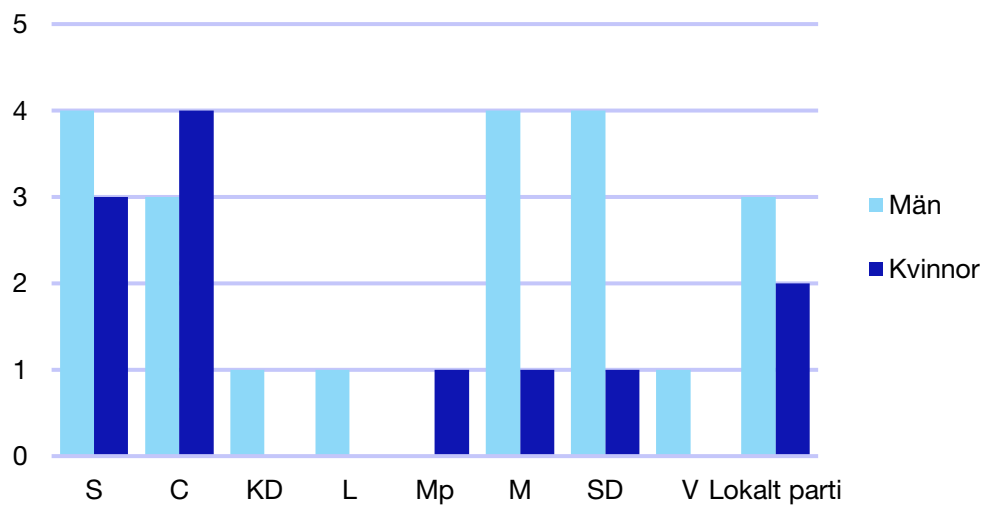

Internt inom Moderaterna

Andel medlemmar

Externa förtroendeuppdrag

Ledande uppdrag för Moderaterna

	Kvinnor	Män
Riksdagsledamot	-	-
Regionråd	-	-
Kommunalråd	-	-
Summa	-	-

Kommunfullmäktige

Svenljunga kommun

Internt inom Moderaterna

Andel medlemmar

Externa förtroendeuppdrag

Ledande uppdrag för Moderaterna

	Kvinnor	Män
Riksdagsledamot	-	-
Regionråd	-	-
Kommunalråd	-	1
Summa	-	1

Kommunfullmäktige

Tanum kommun

Internt inom Moderaterna

Andel medlemmar

Externa förtroendeuppdrag

Ledande uppdrag för Moderaterna

	Kvinnor	Män
Riksdagsledamot	-	1
Regionråd	-	-
Kommunalråd	1	-
Summa	1	1

Kommunfullmäktige

Tibro kommun

Internt inom Moderaterna

Andel medlemmar