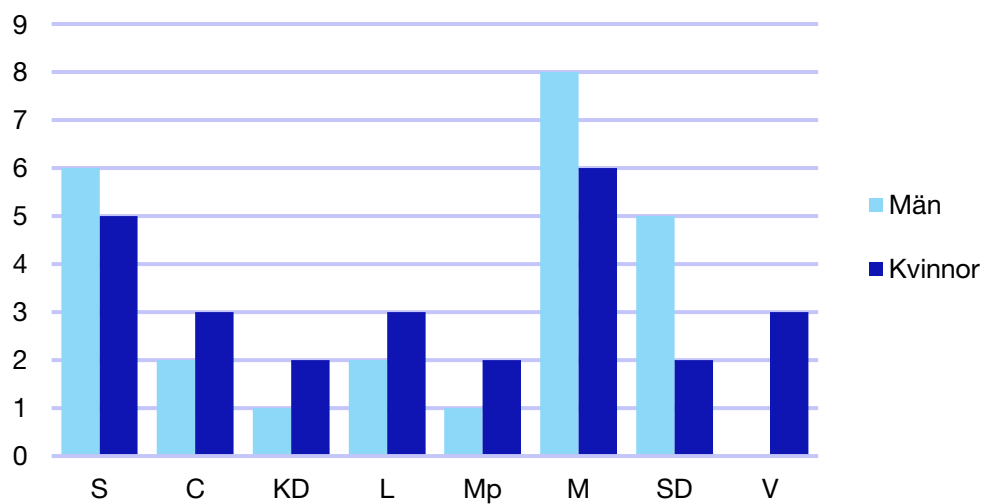

Kommunfullmäktige