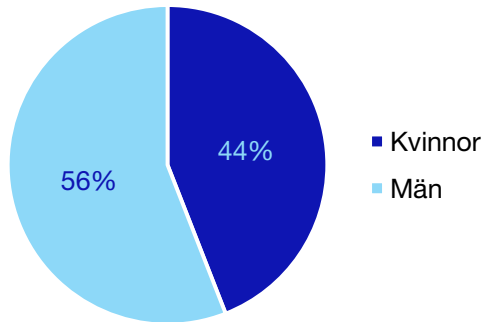

Internt inom Moderaterna

Andel medlemmar

Externa förtroendeuppdrag

Ledande uppdrag för Moderaterna

	Kvinnor	Män
Riksdagsledamot	1	-
Regionråd	-	-
Kommunalråd	1	-
Summa	2	-

Kommunfullmäktige

Strömstad kommun

Internt inom Moderaterna

Andel medlemmar

Externa förtroendeuppdrag

Ledande uppdrag för Moderaterna

	Kvinnor	Män
Riksdagsledamot	-	-
Regionråd	-	-
Kommunalråd	-	-
Summa	-	-

Kommunfullmäktige

Svenljunga kommun