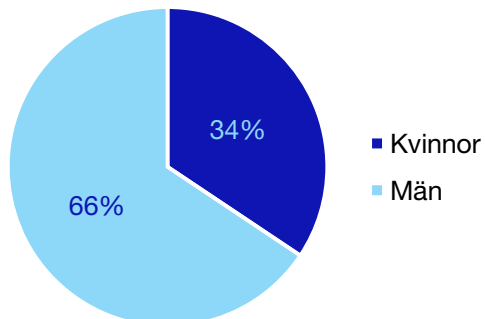

Kommunfullmäktige

Essunga kommun

Internt inom Moderaterna

Andel medlemmar

Externa förtroendeuppdrag

Ledande uppdrag för Moderaterna

	Kvinnor	Män
Riksdagsledamot	-	-
Regionråd	-	-
Kommunalråd	-	1
Summa	-	1

Kommunfullmäktige

Falköping kommun

Internt inom Moderaterna

Andel medlemmar

Externa förtroendeuppdrag

Ledande uppdrag för Moderaterna

	Kvinnor	Män
Riksdagsledamot	-	-
Regionråd	-	-
Kommunalråd	-	1
Summa	-	1

Kommunfullmäktige