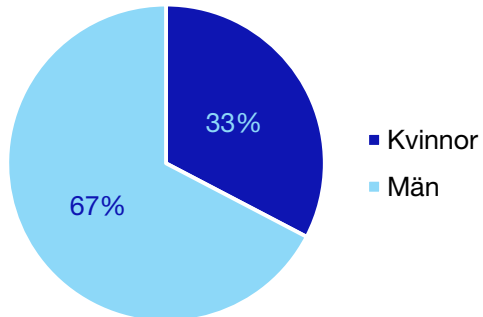

Ledande uppdrag för Moderaterna

	Kvinnor	Män
Riksdagsledamot	-	-
Regionråd	-	-
Kommunalråd	1	-
Summa	1	-

Kommunfullmäktige

Partille kommun

Internt inom Moderaterna

Andel medlemmar

Externa förtroendeuppdrag

Ledande uppdrag för Moderaterna