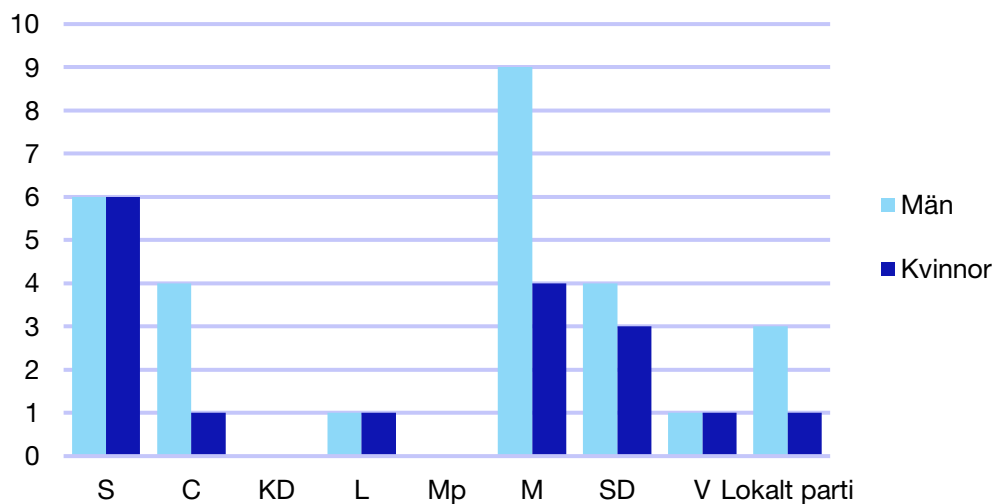

Ulricehamn kommun

Internt inom Moderaterna

Andel medlemmar

Externa förtroendeuppdrag

Ledande uppdrag för Moderaterna

	Kvinnor	Män
Riksdagsledamot	-	-
Regionråd	-	1
Kommunalråd	-	1
Summa	-	2

Kommunfullmäktige

Vara kommun

Internt inom Moderaterna

Andel medlemmar

Externa förtroendeuppdrag

Ledande uppdrag för Moderaterna

	Kvinnor	Män
Riksdagsledamot	1	-
Regionråd	-	-
Kommunalråd	1	-
Summa	2	-

Kommunfullmäktige

Vårgårda kommun

Internt inom Moderaterna

Andel medlemmar

Externa förtroendeuppdrag

Ledande uppdrag för Moderaterna

	Kvinnor	Män
Riksdagsledamot	-	-
Regionråd	-	-
Kommunalråd	-	1
Summa	-	1

Kommunfullmäktige

Vänerns kommun

Internt inom Moderaterna