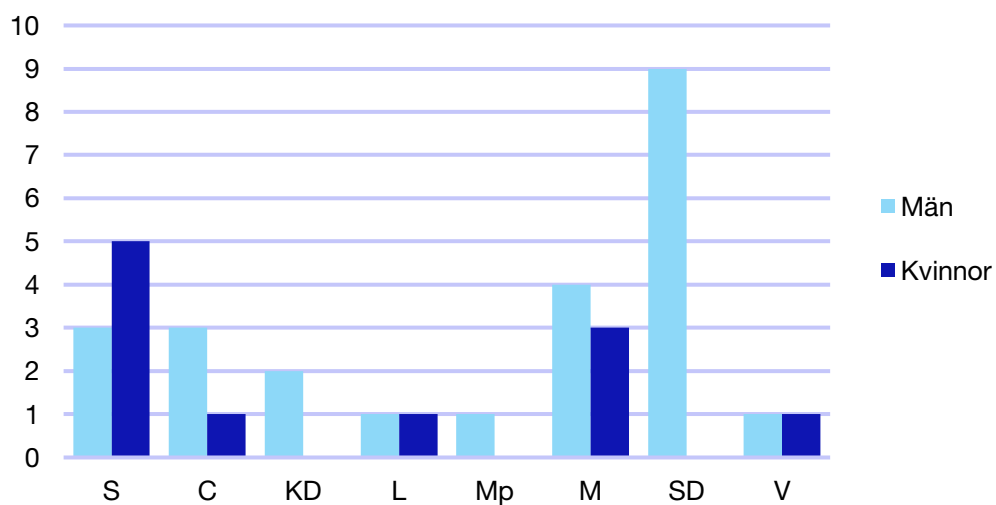

Andel medlemmar

Externa förtroendeuppdrag

Ledande uppdrag för Moderaterna

	Kvinnor	Män
Riksdagsledamot	1	-
Regionråd	-	-
Kommunalråd	-	1
Summa	1	1

Kommunfullmäktige

Mölndal kommun

Internt inom Moderaterna

Andel medlemmar