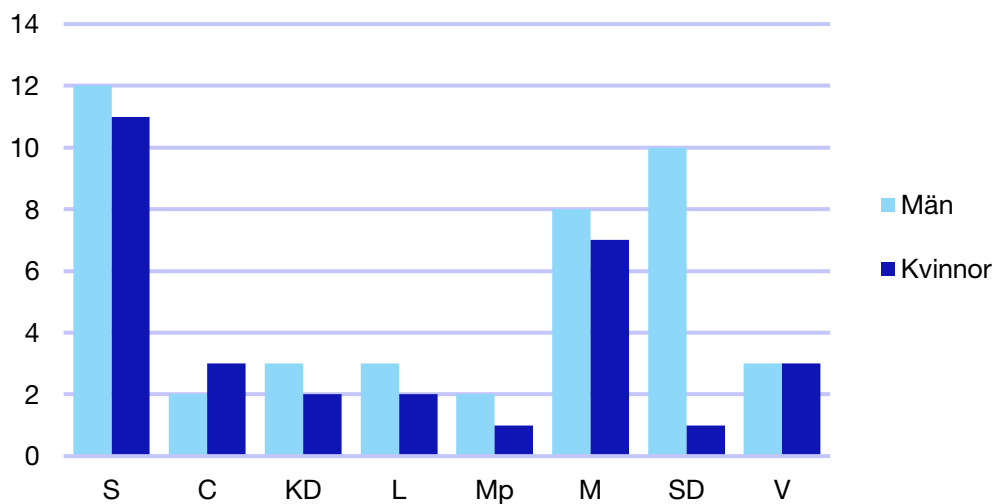

Kommunfullmäktige