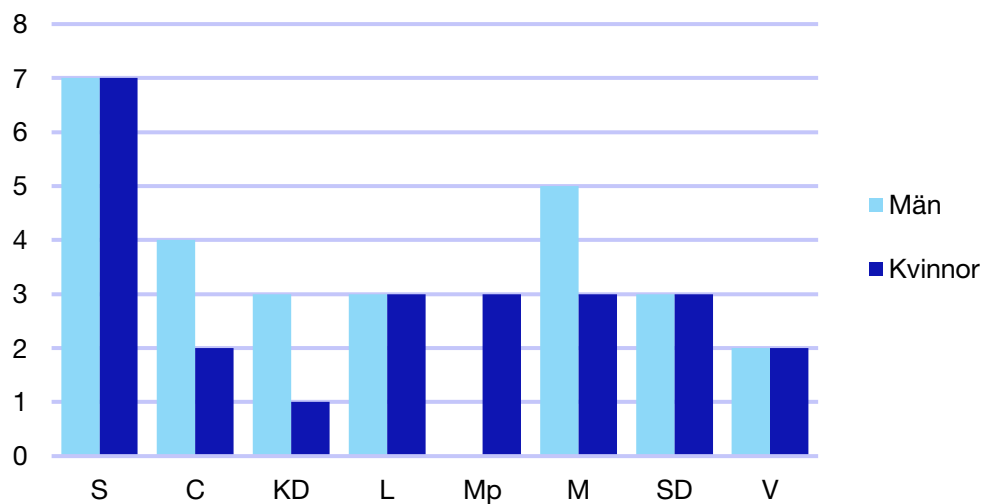

*Statistik gäller invalda ledamöter vid valet 2018.

Regionfullmäktige

Regionråd och kommunalråd för Moderaterna

	Kvinnor	Man
Regionråd	1	2
Kommunalråd	8	25
Summa	9	27

Ale kommun

Internt inom Moderaterna

Andel medlemmar

Externa förtroendeuppdrag

Ledande uppdrag för Moderaterna

	Kvinnor	Män
Riksdagsledamot	-	-
Regionråd	-	-
Kommunalråd	-	1
Summa	-	1

Kommunfullmäktige

Alingsås kommun

Internt inom Moderaterna

Andel medlemmar

Externa förtroendeuppdrag

Ledande uppdrag för Moderaterna

	Kvinnor	Män
Riksdagsledamot	-	-
Regionråd	-	-
Kommunalråd	-	1
Summa	-	1

Kommunfullmäktige

Bengtsfors kommun

Internt inom Moderaterna

Andel medlemmar

Externa förtroendeuppdrag