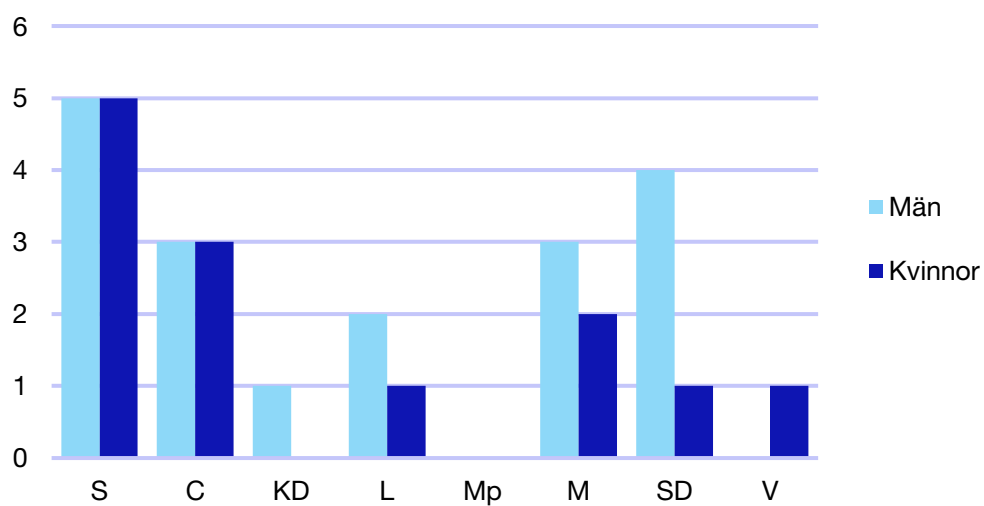

Ledande uppdrag för Moderaterna

	Kvinnor	Män
Riksdagsledamot	1	-
Regionråd	-	-
Kommunalråd	-	1
Summa	1	1

Kommunfullmäktige

Karlsborg kommun

Internt inom Moderaterna

Andel medlemmar

Externa förtroendeuppdrag

Ledande uppdrag för Moderaterna

	Kvinnor	Män
Riksdagsledamot	-	-
Regionråd	-	-
Kommunalråd	-	1
Summa	-	1

Kommunfullmäktige

Kungälv kommun

Internt inom Moderaterna

Andel medlemmar

Externa förtroendeuppdrag

Ledande uppdrag för Moderaterna