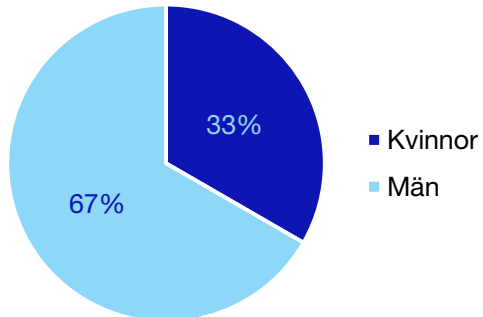

Mariestad kommun

Internt inom Moderaterna

Andel medlemmar

Externa förtroendeuppdrag

Ledande uppdrag för Moderaterna

	Kvinnor	Män
Riksdagsledamot	-	1
Regionråd	-	-
Kommunalråd	-	1
Summa	-	2

Kommunfullmäktige

Mark kommun

Internt inom Moderaterna

Andel medlemmar

Externa förtroendeuppdrag

Ledande uppdrag för Moderaterna

	Kvinnor	Män
Riksdagsledamot	-	1
Regionråd	-	-
Kommunalråd	-	1
Summa	-	2

Kommunfullmäktige

Mellerud kommun

Internt inom Moderaterna

Andel medlemmar

Externa förtroendeuppdrag

Ledande uppdrag för Moderaterna

	Kvinnor	Män
Riksdagsledamot	-	-
Regionråd	-	-
Kommunalråd	-	1
Summa	-	1

Kommunfullmäktige

Munkedal kommun

Internt inom Moderaterna