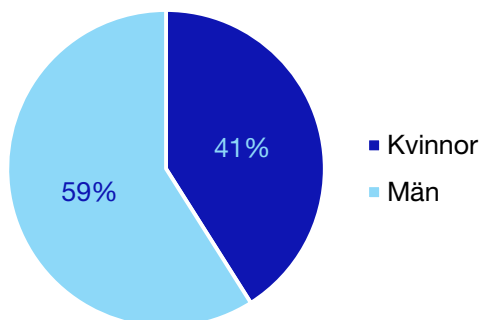

Lilla Edet kommun

Internt inom Moderaterna

Andel medlemmar