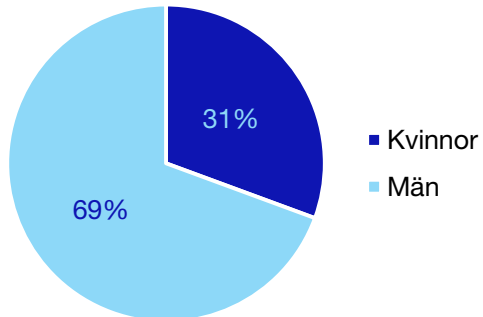

Ledande uppdrag för Moderaterna

	Kvinnor	Män
Riksdagsledamot	-	-
Regionråd	-	-
Kommunalråd	-	1
Summa	-	1

Kommunfullmäktige

Bengtsfors kommun

Internt inom Moderaterna

Andel medlemmar

Externa förtroendeuppdrag

Ledande uppdrag för Moderaterna

	Kvinnor	Män
Riksdagsledamot	-	-
Regionråd	-	-
Kommunalråd	-	1
Summa	-	1

Kommunfullmäktige

Bollebygd kommun

Internt inom Moderaterna

Andel medlemmar

Externa förtroendeuppdrag

Ledande uppdrag för Moderaterna

	Kvinnor	Män
Riksdagsledamot	-	-
Regionråd	-	-
Kommunalråd	1	-
Summa	1	-

Kommunfullmäktige

Borås kommun

Internt inom Moderaterna

Andel medlemmar

Externa förtroendeuppdrag

Ledande uppdrag för Moderaterna