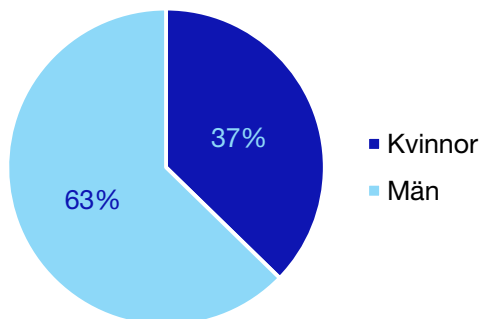

Internt inom Moderaterna

Andel medlemmar

Externa förtroendeuppdrag

Ledande uppdrag för Moderaterna

	Kvinnor	Män
Riksdagsledamot	1	3
Regionråd	-	1
Kommunalråd	1	2
Summa	2	6

Kommunfullmäktige

Götene kommun

Internt inom Moderaterna

Andel medlemmar

Externa förtroendeuppdrag

Ledande uppdrag för Moderaterna

	Kvinnor	Män
Riksdagsledamot	-	-
Regionråd	-	-
Kommunalråd	-	1
Summa	-	1

Kommunfullmäktige

Herrljunga kommun

Internt inom Moderaterna

Andel medlemmar

Externa förtroendeuppdrag

Ledande uppdrag för Moderaterna

	Kvinnor	Män
Riksdagsledamot	-	-
Regionråd	-	-
Kommunalråd	-	1
Summa	-	1

Kommunfullmäktige

Hjo kommun

Internt inom Moderaterna

Andel medlemmar