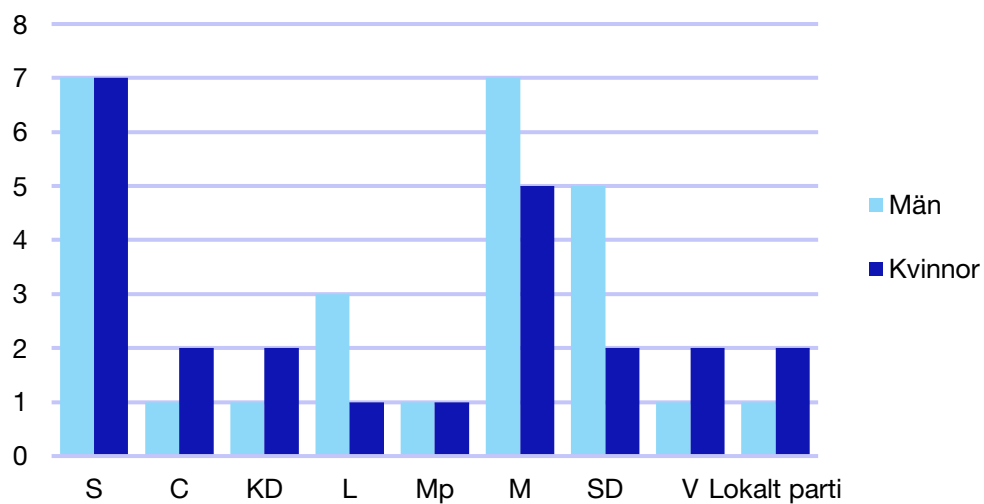

Internt inom Moderaterna

Andel medlemmar

Externa förtroendeuppdrag

Ledande uppdrag för Moderaterna

	Kvinnor	Män
Riksdagsledamot	1	-
Regionråd	-	-
Kommunalråd	1	-
Summa	2	-

Kommunfullmäktige

Strömstad kommun

Internt inom Moderaterna

Andel medlemmar

Externa förtroendeuppdrag

Ledande uppdrag för Moderaterna

	Kvinnor	Män
Riksdagsledamot	-	-
Regionråd	-	-
Kommunalråd	-	-
Summa	-	-

Kommunfullmäktige

Svenljunga kommun