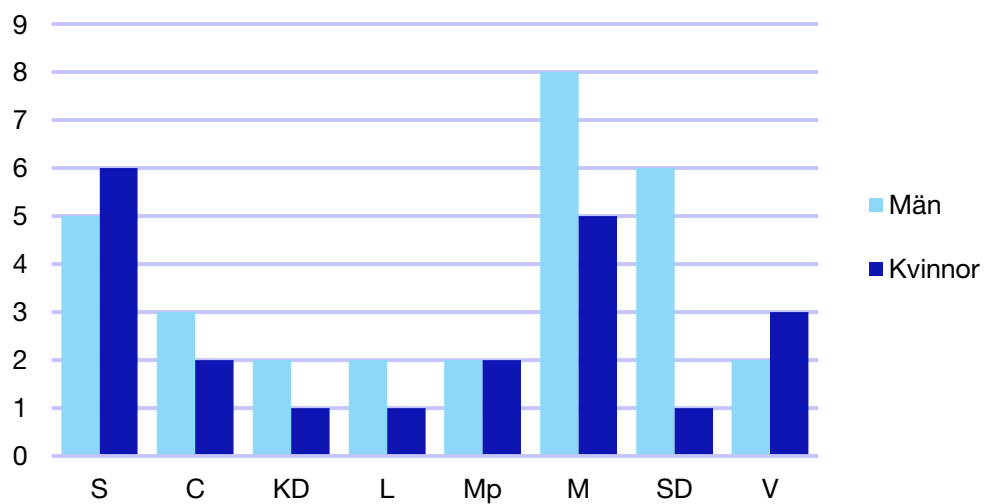

Kommunfullmäktige