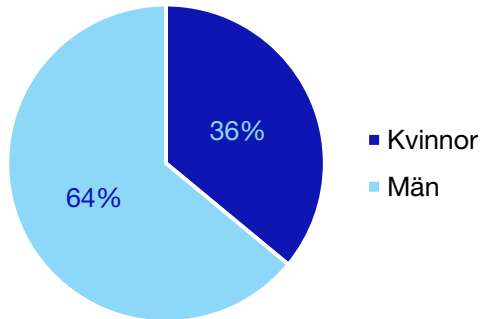

Kommunfullmäktige

Lidköping kommun

Internt inom Moderaterna

Andel medlemmar

Externa förtroendeuppdrag

Ledande uppdrag för Moderaterna

	Kvinnor	Män
Riksdagsledamot	-	-
Regionråd	-	-
Kommunalråd	-	1
Summa	-	1

Kommunfullmäktige

Lilla Edet kommun

Internt inom Moderaterna

Andel medlemmar

Externa förtroendeuppdrag

Ledande uppdrag för Moderaterna

	Kvinnor	Män
Riksdagsledamot	1	-
Regionråd	-	-
Kommunalråd	-	-
Summa	1	-

Kommunfullmäktige

Lysekil kommun

Internt inom Moderaterna

Andel medlemmar

Externa förtroendeuppdrag

Ledande uppdrag för Moderaterna

	Kvinnor	Män
Riksdagsledamot	-	-
Regionråd	-	-
Kommunalråd	-	-
Summa	-	-

Kommunfullmäktige