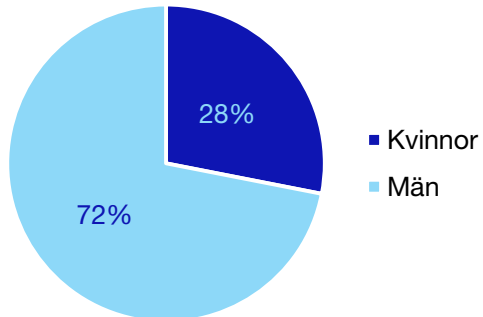

Ledande uppdrag för Moderaterna

	Kvinnor	Män
Riksdagsledamot	-	-
Regionråd	-	-
Kommunalråd	-	1
Summa	-	1

Kommunfullmäktige

Kungälv kommun

Internt inom Moderaterna

Andel medlemmar

Externa förtroendeuppdrag

Ledande uppdrag för Moderaterna

	Kvinnor	Män
Riksdagsledamot	-	-
Regionråd	-	-
Kommunalråd	-	1
Summa	-	1

Kommunfullmäktige

Lerum kommun

Internt inom Moderaterna

Andel medlemmar

Externa förtroendeuppdrag

Ledande uppdrag för Moderaterna

	Kvinnor	Män
Riksdagsledamot	-	-
Regionråd	-	-
Kommunalråd	-	1
Summa	-	1

Kommunfullmäktige

Lidköping kommun

Internt inom Moderaterna

Andel medlemmar

Externa förtroendeuppdrag

Ledande uppdrag för Moderaterna

	Kvinnor	Män
Riksdagsledamot	-	-
Regionråd	-	-
Kommunalråd	-	1
Summa	-	1