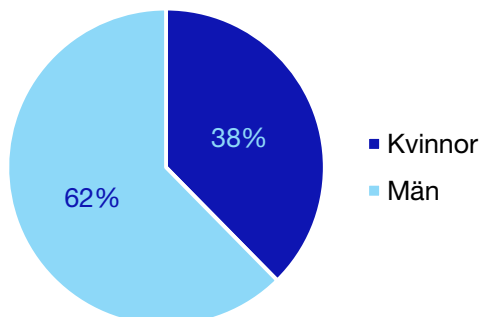

Internt inom Moderaterna

Andel medlemmar

Externa förtroendeuppdrag

Ledande uppdrag för Moderaterna

	Kvinnor	Män
Riksdagsledamot	-	-
Regionråd	-	-
Kommunalsråd	-	1
Summa	-	1

Kommunfullmäktige

Göteborg kommun

Internt inom Moderaterna

Andel medlemmar

Externa förtroendeuppdrag

Ledande uppdrag för Moderaterna

	Kvinnor	Män
Riksdagsledamot	1	3
Regionråd	-	1
Kommunalråd	1	2
Summa	2	6

Kommunfullmäktige

Götene kommun

Internt inom Moderaterna