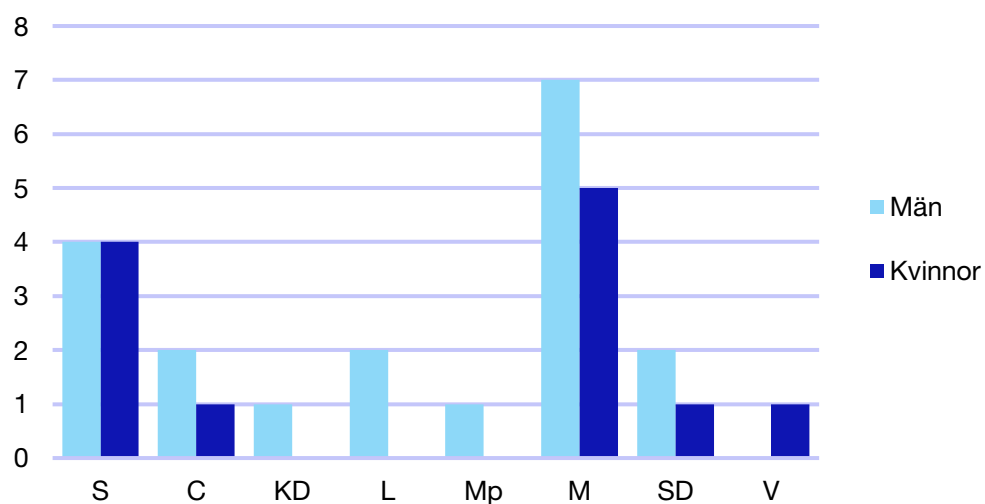

Sotenäs kommun

Internt inom Moderaterna

Andel medlemmar

Externa förtroendeuppdrag

Ledande uppdrag för Moderaterna

	Kvinnor	Män
Riksdagsledamot	-	-
Regionråd	-	-
Kommunalråd	-	1
Summa	-	1

Kommunfullmäktige

Stenungsund kommun

Internt inom Moderaterna

Andel medlemmar

Externa förtroendeuppdrag

Ledande uppdrag för Moderaterna

	Kvinnor	Män
Riksdagsledamot	1	-
Regionråd	-	-
Kommunalråd	1	-
Summa	2	-

Kommunfullmäktige

Strömstad kommun