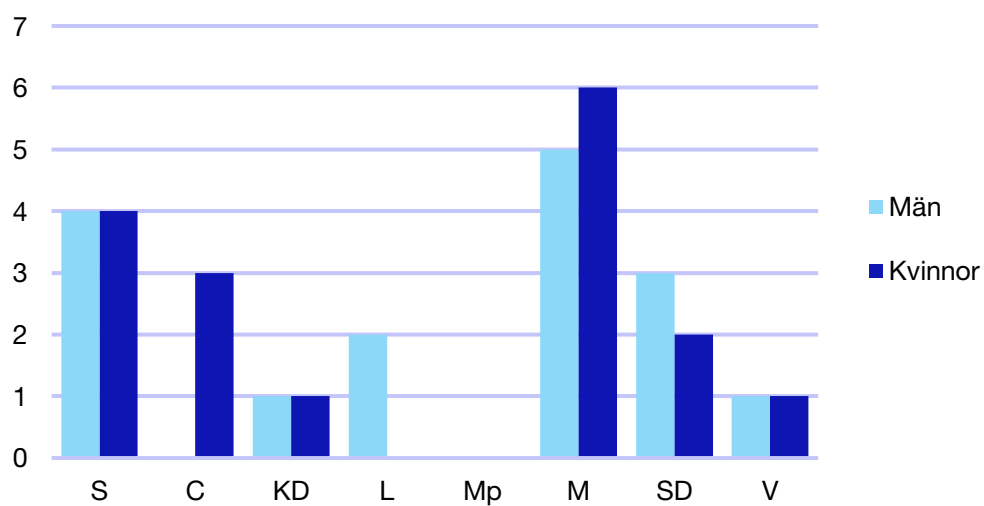

Kommunfullmäktige