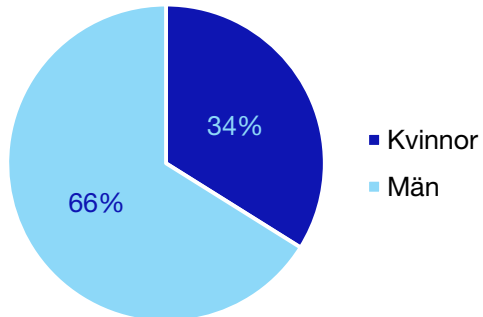

Internt inom Moderaterna

Andel medlemmar

Externa förtroendeuppdrag

Ledande uppdrag för Moderaterna

	Kvinnor	Män
Riksdagsledamot	-	-
Regionråd	-	-
Kommunalsråd	-	1
Summa	-	1

Kommunfullmäktige

Göteborg kommun

Internt inom Moderaterna

Andel medlemmar

Externa förtroendeuppdrag

Ledande uppdrag för Moderaterna

	Kvinnor	Män
Riksdagsledamot	1	3
Regionråd	-	1
Kommunalråd	1	2
Summa	2	6

Kommunfullmäktige

Götene kommun

Internt inom Moderaterna

Andel medlemmar

Externa förtroendeuppdrag

Ledande uppdrag för Moderaterna

	Kvinnor	Män
Riksdagsledamot	-	-
Regionråd	-	-
Kommunalråd	-	1
Summa	-	1

Kommunfullmäktige

Herrljunga kommun

Internt inom Moderaterna