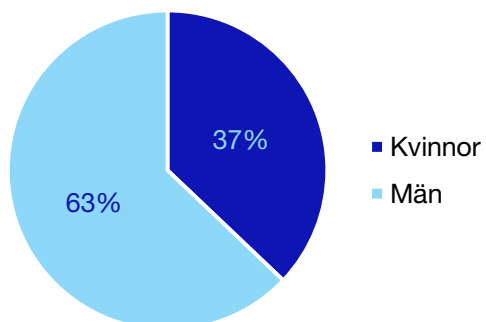

Andel medlemmar

Externa förtroendeuppdrag

Ledande uppdrag för Moderaterna

	Kvinnor	Män
Riksdagsledamot	-	1
Regionråd	-	-
Kommunalråd	1	-
Summa	1	1

Kommunfullmäktige

Tibro kommun

Internt inom Moderaterna

Andel medlemmar

Externa förtroendeuppdrag

Ledande uppdrag för Moderaterna

	Kvinnor	Män
Riksdagsledamot	-	-
Regionråd	-	-
Kommunalråd	-	1
Summa	-	1

Kommunfullmäktige

Tidaholm kommun

Internt inom Moderaterna

Andel medlemmar

Externa förtroendeuppdrag