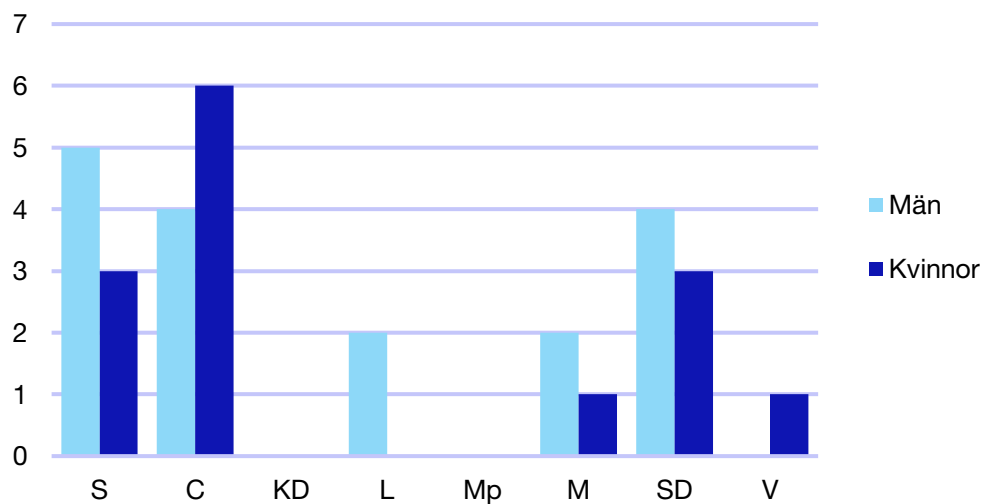

Färgelanda kommun

Internt inom Moderaterna

Andel medlemmar

Externa förtroendeuppdrag

Ledande uppdrag för Moderaterna

	Kvinnor	Män
Riksdagsledamot	-	-
Regionråd	-	-
Kommunalråd	1	-
Summa	1	-

Kommunfullmäktige