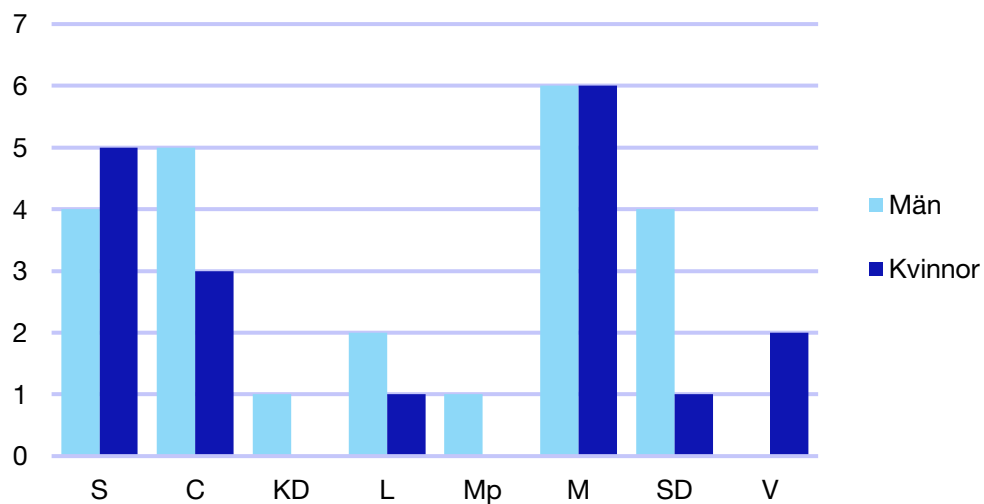

Andel medlemmar

Externa förtroendeuppdrag

Ledande uppdrag för Moderaterna

	Kvinnor	Män
Riksdagsledamot	-	1
Regionråd	-	-
Kommunalråd	1	-
Summa	1	1

Kommunfullmäktige

Tibro kommun

Internt inom Moderaterna

Andel medlemmar