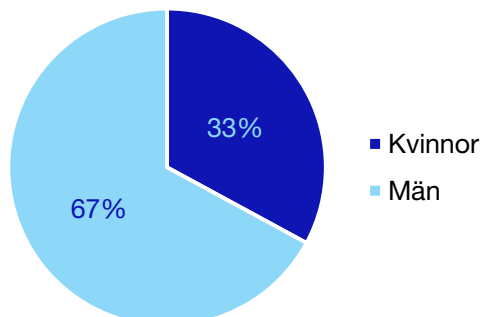

Sotenäs kommun

Internt inom Moderaterna

Andel medlemmar