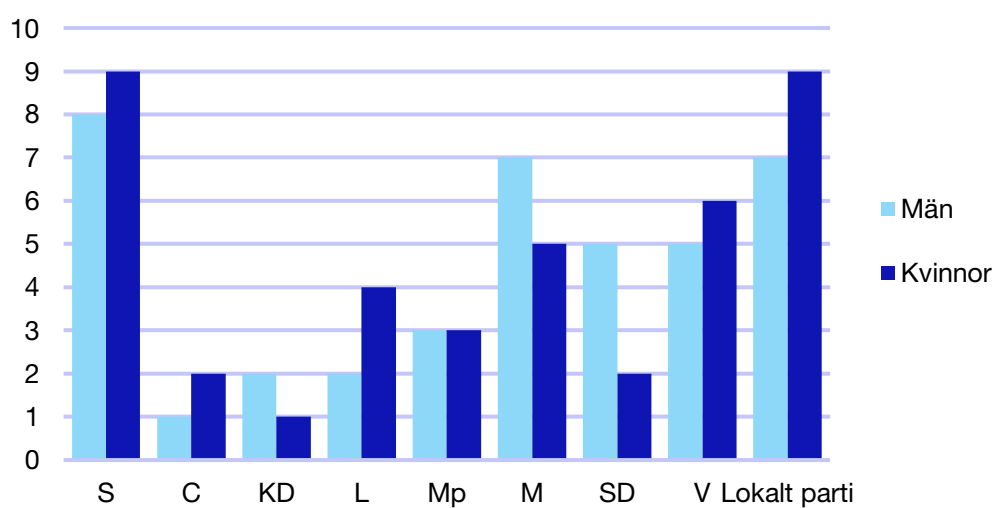

Internt inom Moderaterna

Andel medlemmar

Externa förtroendeuppdrag

Ledande uppdrag för Moderaterna

	Kvinnor	Män
Riksdagsledamot	-	-
Regionråd	-	-
Kommunalsråd	-	1
Summa	-	1

Kommunfullmäktige

Göteborg kommun

Internt inom Moderaterna

Andel medlemmar

Externa förtroendeuppdrag

Ledande uppdrag för Moderaterna

	Kvinnor	Män
Riksdagsledamot	1	3
Regionråd	-	1
Kommunalråd	1	2
Summa	2	6

Kommunfullmäktige

Götene kommun

Internt inom Moderaterna

Andel medlemmar

Externa förtroendeuppdrag

Ledande uppdrag för Moderaterna

	Kvinnor	Män
Riksdagsledamot	-	-
Regionråd	-	-
Kommunalråd	-	1
Summa	-	1

Kommunfullmäktige

Herrljunga kommun

Internt inom Moderaterna