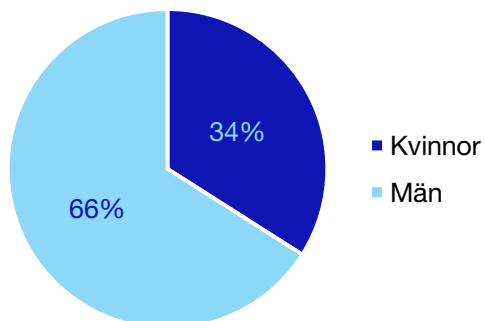

Trollhättan kommun

Internt inom Moderaterna

Andel medlemmar