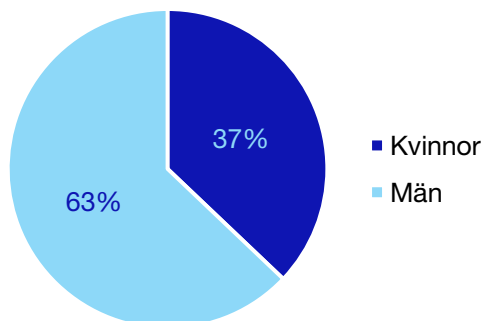

Töreboda kommun

Internt inom Moderaterna

Andel medlemmar