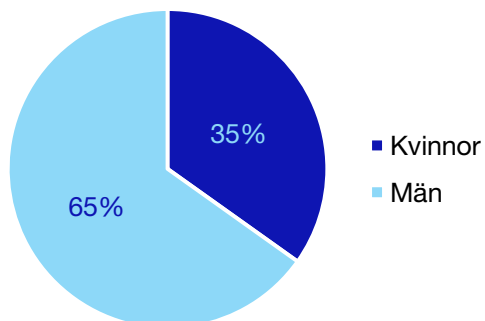

Andel medlemmar

Externa förtroendeuppdrag

Ledande uppdrag för Moderaterna

	Kvinnor	Män
Riksdagsledamot	-	-
Regionråd	-	-
Kommunalråd	-	1
Summa	-	1

Kommunfullmäktige

Åmål kommun

Internt inom Moderaterna

Andel medlemmar