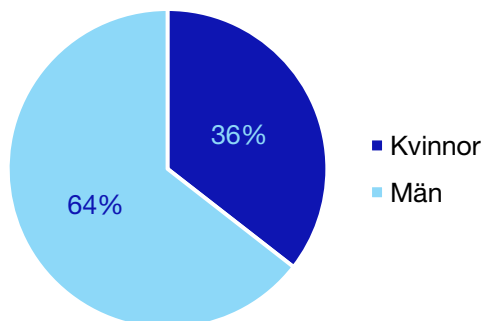

	Kvinnor	Män
Riksdagsledamot	-	-
Regionråd	-	-
Kommunalråd	-	1
Summa	-	1

Kommunfullmäktige

Tranemo kommun

Internt inom Moderaterna

Andel medlemmar

Externa förtroendeuppdrag

Ledande uppdrag för Moderaterna

	Kvinnor	Män
Riksdagsledamot	-	-
Regionråd	-	-
Kommunalråd	-	1
Summa	-	1