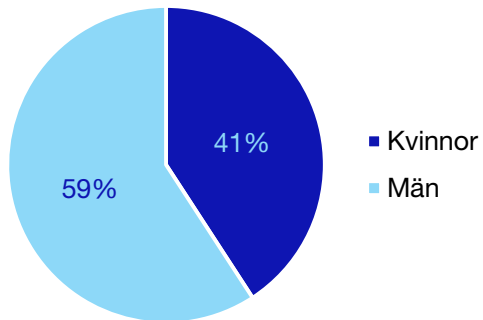

Grästorp kommun

Internt inom Moderaterna

Andel medlemmar

Externa förtroendeuppdrag

Ledande uppdrag för Moderaterna

	Kvinnor	Män
Riksdagsledamot	-	-
Regionråd	-	-
Kommunalråd	-	1
Summa	-	1

Kommunfullmäktige

Gullspång kommun

Internt inom Moderaterna

Andel medlemmar

Externa förtroendeuppdrag

Ledande uppdrag för Moderaterna

	Kvinnor	Män
Riksdagsledamot	-	-
Regionråd	-	-
Kommunalsråd	-	1
Summa	-	1

Kommunfullmäktige

Göteborg kommun