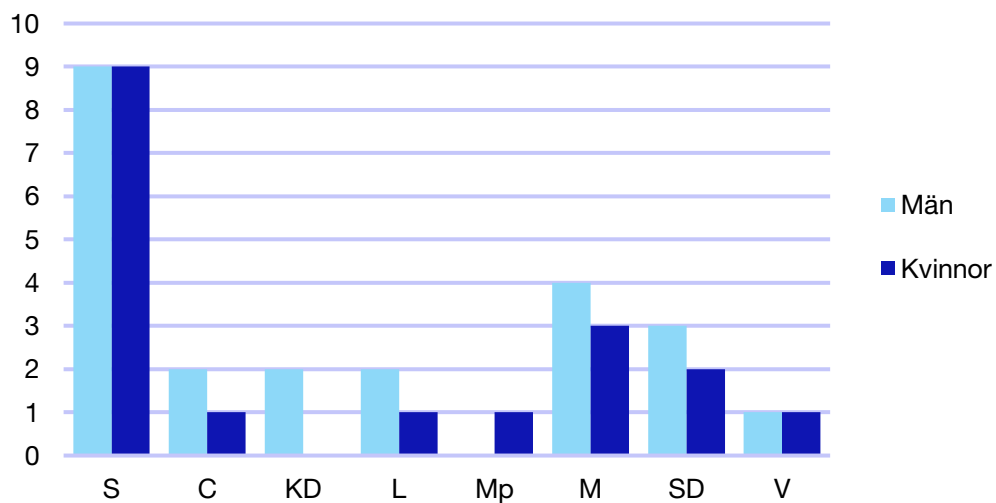

Kommunfullmäktige