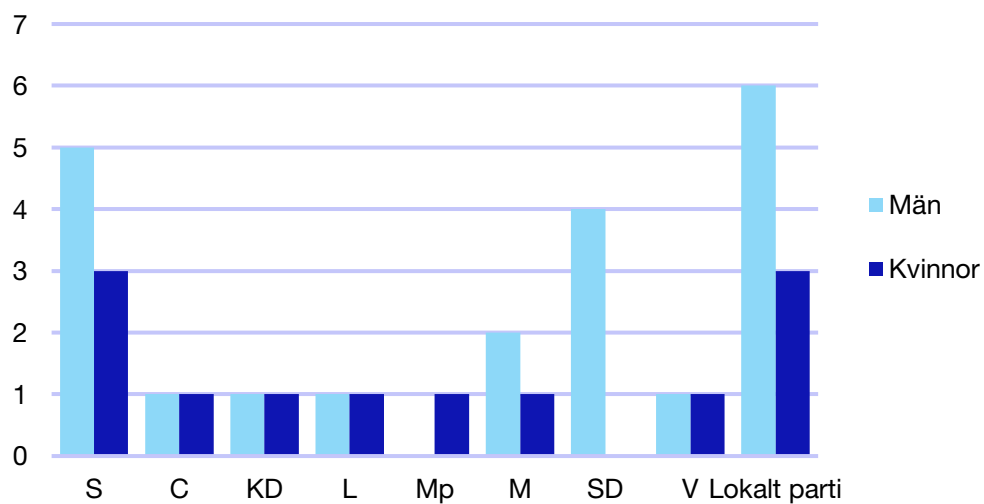

Kommunfullmäktige

Lilla Edet kommun

Internt inom Moderaterna

Andel medlemmar

Externa förtroendeuppdrag

Ledande uppdrag för Moderaterna

	Kvinnor	Män
Riksdagsledamot	1	-
Regionråd	-	-
Kommunalråd	-	-
Summa	1	-

Kommunfullmäktige

Lysekil kommun

Internt inom Moderaterna

Andel medlemmar

Externa förtroendeuppdrag

Ledande uppdrag för Moderaterna

	Kvinnor	Män
Riksdagsledamot	-	-
Regionråd	-	-
Kommunalråd	-	-
Summa	-	-

Kommunfullmäktige

Mariestad kommun

Internt inom Moderaterna

Andel medlemmar

Externa förtroendeuppdrag

Ledande uppdrag för Moderaterna

	Kvinnor	Män
Riksdagsledamot	-	1
Regionråd	-	-
Kommunalråd	-	1
Summa	-	2

Kommunfullmäktige