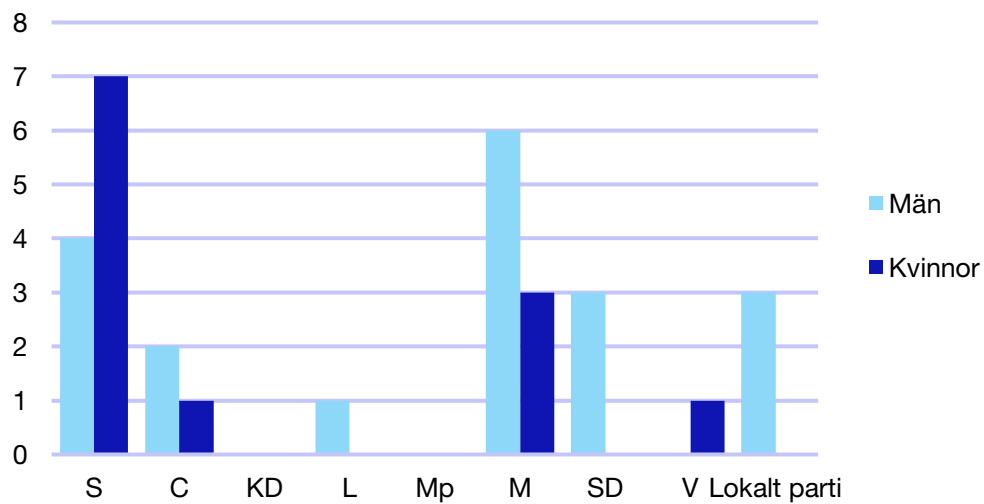

Internt inom Moderaterna

Andel medlemmar

Externa förtroendeuppdrag

Ledande uppdrag för Moderaterna

	Kvinnor	Män
Riksdagsledamot	-	-
Regionråd	-	-
Kommunalsråd	-	1
Summa	-	1

Kommunfullmäktige

Göteborg kommun

Internt inom Moderaterna

Andel medlemmar

Externa förtroendeuppdrag

Ledande uppdrag för Moderaterna

	Kvinnor	Män
Riksdagsledamot	1	3
Regionråd	-	1
Kommunalråd	1	2
Summa	2	6

Kommunfullmäktige

Götene kommun

Internt inom Moderaterna