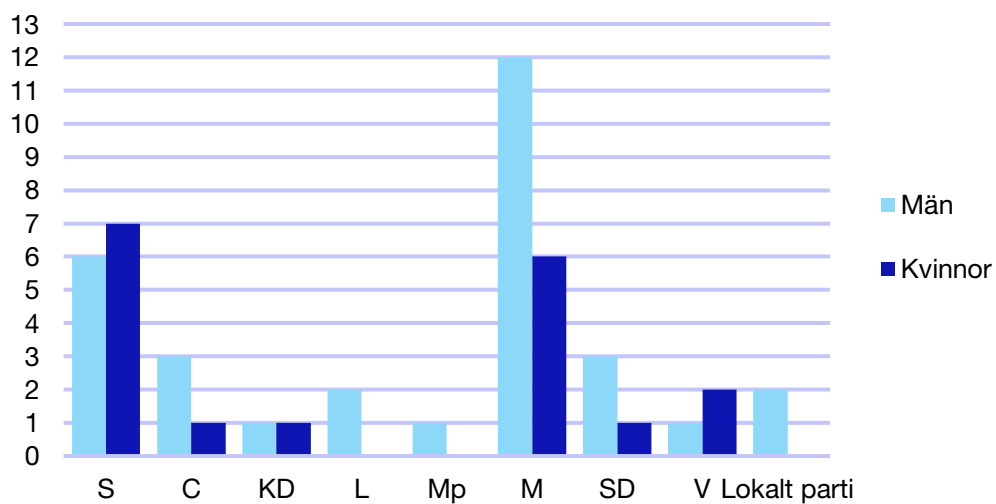

Mariestad kommun

Internt inom Moderaterna

Andel medlemmar

Externa förtroendeuppdrag

Ledande uppdrag för Moderaterna

	Kvinnor	Män
Riksdagsledamot	-	1
Regionråd	-	-
Kommunalråd	-	1
Summa	-	2

Kommunfullmäktige

Mark kommun

Internt inom Moderaterna

Andel medlemmar

Externa förtroendeuppdrag

Ledande uppdrag för Moderaterna

	Kvinnor	Män
Riksdagsledamot	-	1
Regionråd	-	-
Kommunalråd	-	1
Summa	-	2

Kommunfullmäktige

Mellerud kommun