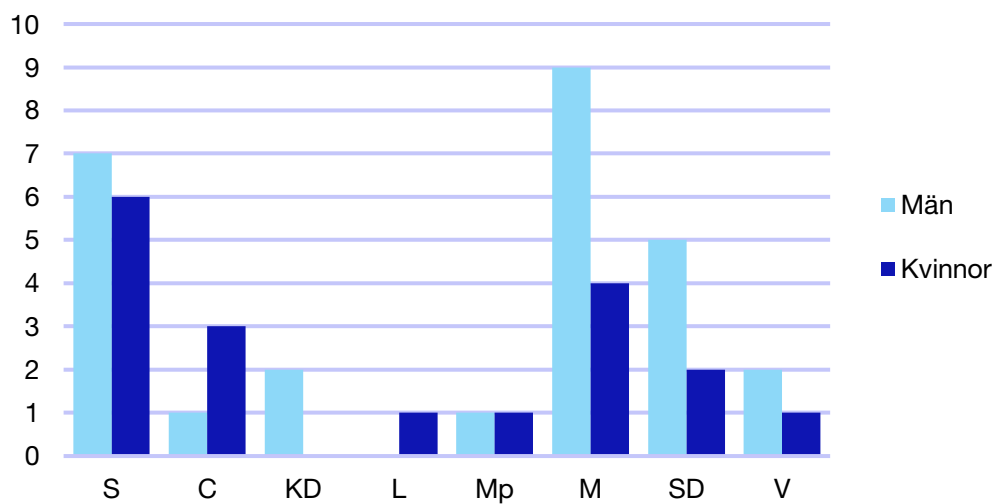

Kommunfullmäktige