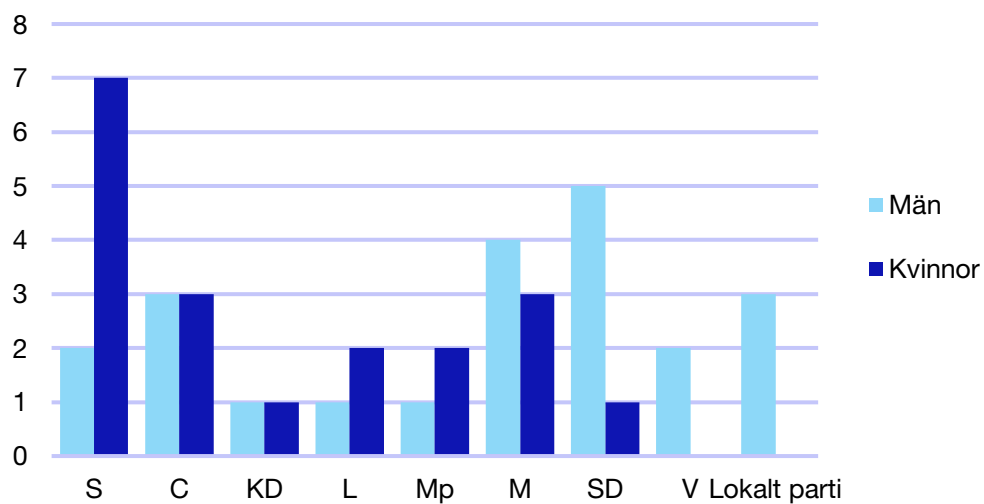

Andel medlemmar

Externa förtroendeuppdrag

Ledande uppdrag för Moderaterna

	Kvinnor	Män
Riksdagsledamot	1	-
Regionråd	-	-
Kommunalråd	-	1
Summa	1	1

Kommunfullmäktige

Mölndal kommun

Internt inom Moderaterna

Andel medlemmar

Externa förtroendeuppdrag

Ledande uppdrag för Moderaterna

	Kvinnor	Män
Riksdagsledamot	-	-
Regionråd	-	-
Kommunalråd	-	1
Summa	-	1

Kommunfullmäktige

Orust kommun

Internt inom Moderaterna

Andel medlemmar

Externa förtroendeuppdrag

Ledande uppdrag för Moderaterna

	Kvinnor	Män
Riksdagsledamot	-	-
Regionråd	-	-
Kommunalråd	1	-
Summa	1	-

Kommunfullmäktige

Partille kommun

Internt inom Moderaterna

Andel medlemmar

Externa förtroendeuppdrag

Ledande uppdrag för Moderaterna