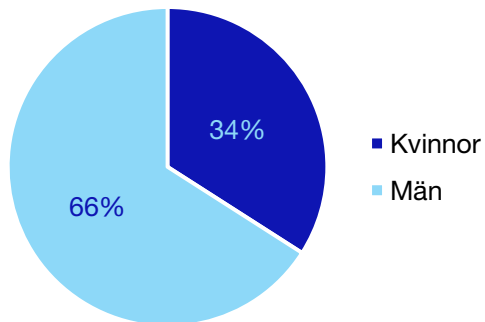

*Statistik gäller invalda ledamöter vid valet 2018.

Regionfullmäktige

Regionråd och kommunalråd för Moderaterna

	Kvinnor	Man
Regionråd	1	2
Kommunalråd	8	25
Summa	9	27

Ale kommun

Internt inom Moderaterna

Andel medlemmar

Externa förtroendeuppdrag

Ledande uppdrag för Moderaterna

	Kvinnor	Män
Riksdagsledamot	-	-
Regionråd	-	-
Kommunalråd	-	1
Summa	-	1

Kommunfullmäktige

Alingsås kommun

Internt inom Moderaterna

Andel medlemmar

Externa förtroendeuppdrag

Ledande uppdrag för Moderaterna

	Kvinnor	Män
Riksdagsledamot	-	-
Regionråd	-	-
Kommunalråd	-	1
Summa	-	1

Kommunfullmäktige

Bengtsfors kommun

Internt inom Moderaterna

Andel medlemmar

Externa förtroendeuppdrag