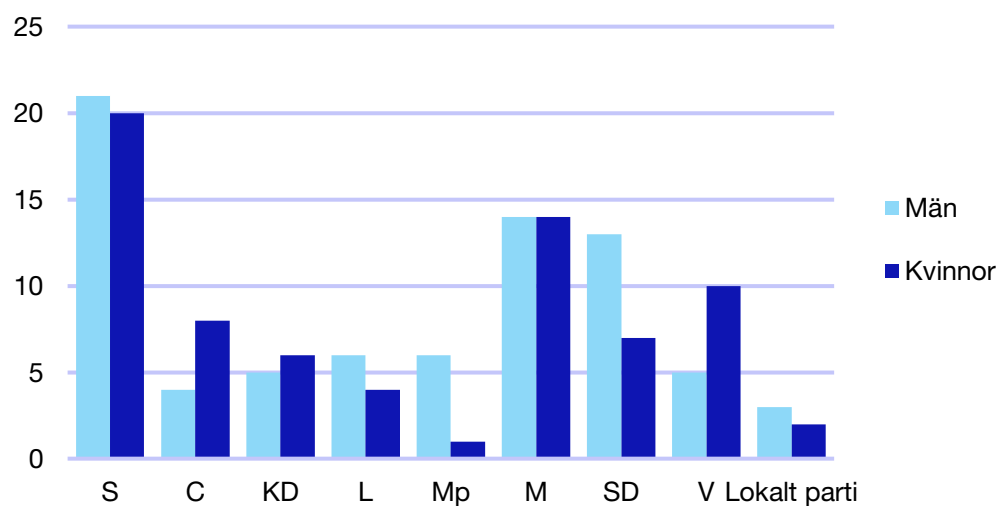

Bilaga 1: Västra Götalands län

Internt inom Moderaterna

Andel medlemmar i länsförbundet

Om statistiken

- Uppgifterna om riksdagsledamöter kommer från val.se, och avser de som valdes in i september 2018.
- Övriga uppgifter kommer från Moderaternas intranät och baseras på den information respektive förening och förbund själva rapporterat in:
 - I posten förbundsstyrelse har vissa förbund rapporterat in den självskrivna ledamoten från Moderatkvinnorna.
 - I posten kommunalråd ingår även grupp- ledare i de kommuner där Moderaterna saknar kommunalråd.

Förbundsstyrelsen

	Kvinnor	Män
Presidium	1	2
Ledamöter	7	8
Summa	8	10

Föreningsordföranden

Externa förtroendeuppdrag

Riksdagsledamöter*

	Kvinnor	Män
S	4	7
C	2	2
KD	1	3
L	1	-
Mp	1	-
M	6	3
SD	2	5
V	3	-
Summa	20	20

*Statistik gäller invalda ledamöter vid valet 2018.

Regionfullmäktige

Regionråd och kommunalråd för Moderaterna

	Kvinnor	Man
Regionråd	1	2
Kommunalråd	8	25
Summa	9	27

Ale kommun

Internt inom Moderaterna

Andel medlemmar