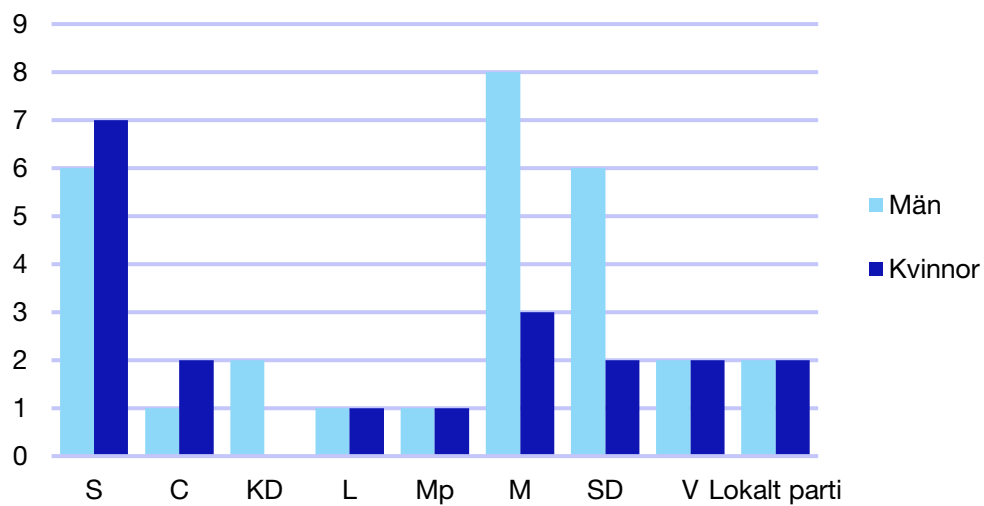

Bilaga 1: Västra Götalands län

Internt inom Moderaterna

Andel medlemmar i länsförbundet

Om statistiken

- Uppgifterna om riksdagsledamöter kommer från val.se, och avser de som valdes in i september 2018.
- Övriga uppgifter kommer från Moderaternas intranät och baseras på den information respektive förening och förbund själva rapporterat in:
 - I posten förbundsstyrelse har vissa förbund rapporterat in den självskrivna ledamoten från Moderatkvinnorna.
 - I posten kommunalråd ingår även grupp- ledare i de kommuner där Moderaterna saknar kommunalråd.

*Statistik gäller invalda ledamöter vid valet 2018.

Regionfullmäktige

Regionråd och kommunalråd för Moderaterna

	Kvinnor	Man
Regionråd	1	2
Kommunalråd	8	25
Summa	9	27

Ale kommun

Internt inom Moderaterna

Andel medlemmar

Externa förtroendeuppdrag

Ledande uppdrag för Moderaterna

	Kvinnor	Män
Riksdagsledamot	-	-
Regionråd	-	-
Kommunalråd	-	1
Summa	-	1

Kommunfullmäktige

Alingsås kommun

Internt inom Moderaterna

Andel medlemmar

Externa förtroendeuppdrag