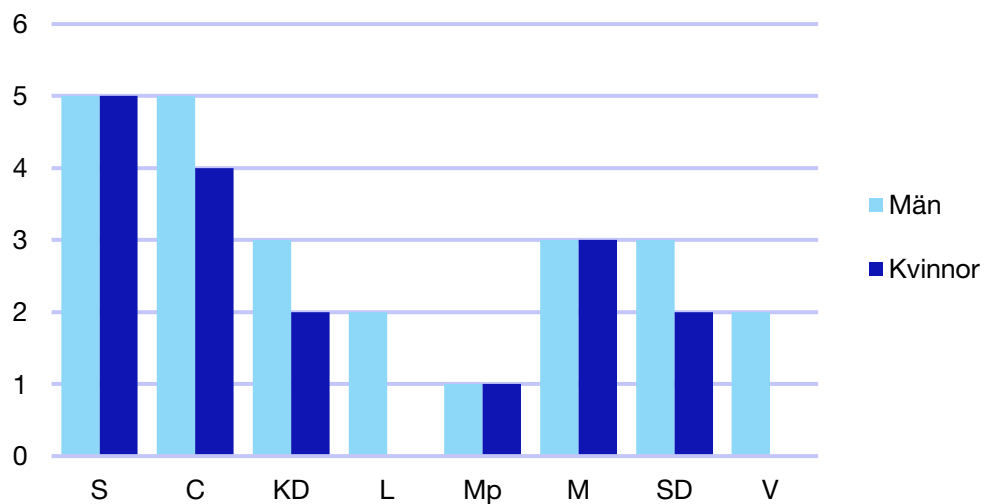

Vara kommun

Internt inom Moderaterna

Andel medlemmar

Externa förtroendeuppdrag

Ledande uppdrag för Moderaterna

	Kvinnor	Män
Riksdagsledamot	1	-
Regionråd	-	-
Kommunalråd	1	-
Summa	2	-

Kommunfullmäktige

Vårgårda kommun

Internt inom Moderaterna

Andel medlemmar

Externa förtroendeuppdrag

Ledande uppdrag för Moderaterna

	Kvinnor	Män
Riksdagsledamot	-	-
Regionråd	-	-
Kommunalråd	-	1
Summa	-	1

Kommunfullmäktige

Vänerns kommun

Internt inom Moderaterna

Andel medlemmar

Externa förtroendeuppdrag

Ledande uppdrag för Moderaterna

	Kvinnor	Män
Riksdagsledamot	-	-
Regionråd	-	-
Kommunalråd	-	1
Summa	-	1

Kommunfullmäktige

Åmål kommun

Internt inom Moderaterna

Andel medlemmar