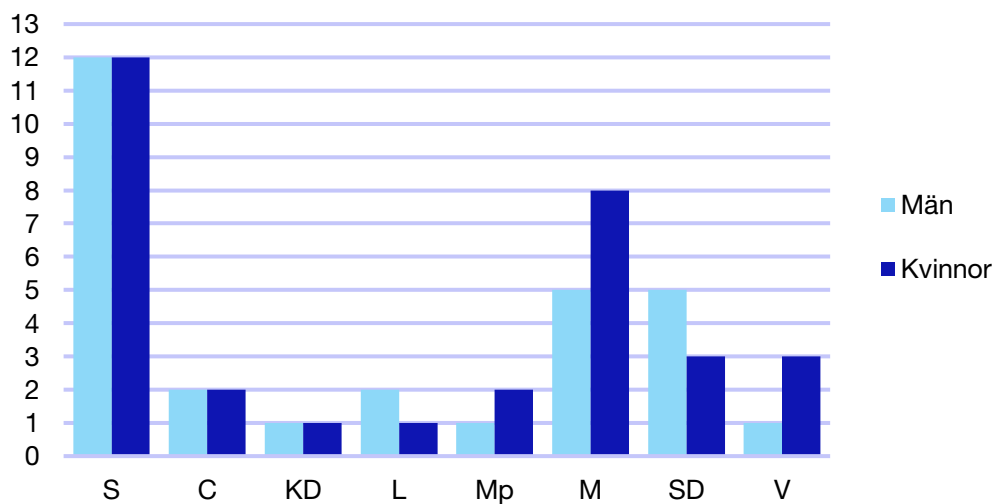

Kommunfullmäktige