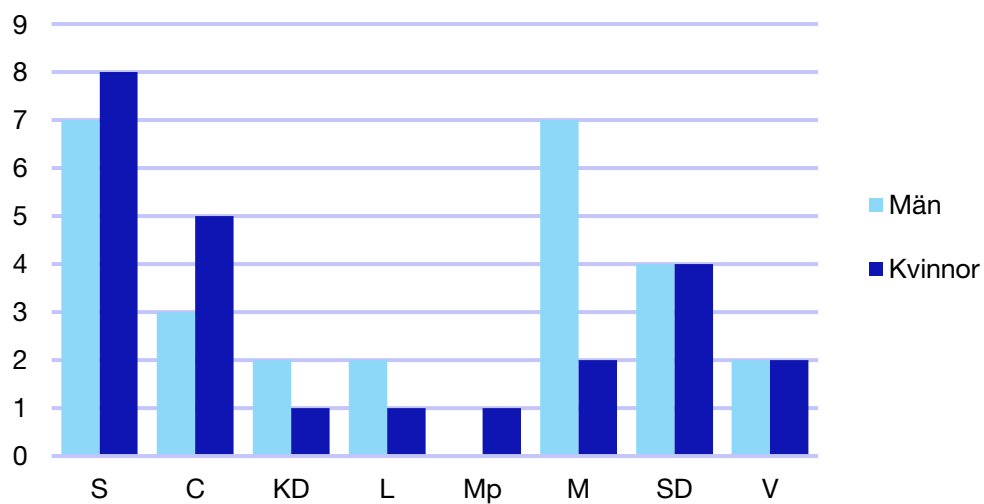

Mariestad kommun

Internt inom Moderaterna

Andel medlemmar

Externa förtroendeuppdrag

Ledande uppdrag för Moderaterna

	Kvinnor	Män
Riksdagsledamot	-	1
Regionråd	-	-
Kommunalråd	-	1
Summa	-	2

Kommunfullmäktige

Mark kommun

Internt inom Moderaterna

Andel medlemmar

Externa förtroendeuppdrag

Ledande uppdrag för Moderaterna

	Kvinnor	Män
Riksdagsledamot	-	1
Regionråd	-	-
Kommunalråd	-	1
Summa	-	2

Kommunfullmäktige

Mellerud kommun

Internt inom Moderaterna

Andel medlemmar

Externa förtroendeuppdrag

Ledande uppdrag för Moderaterna

	Kvinnor	Män
Riksdagsledamot	-	-
Regionråd	-	-
Kommunalråd	-	1
Summa	-	1

Kommunfullmäktige

Munkedal kommun

Internt inom Moderaterna