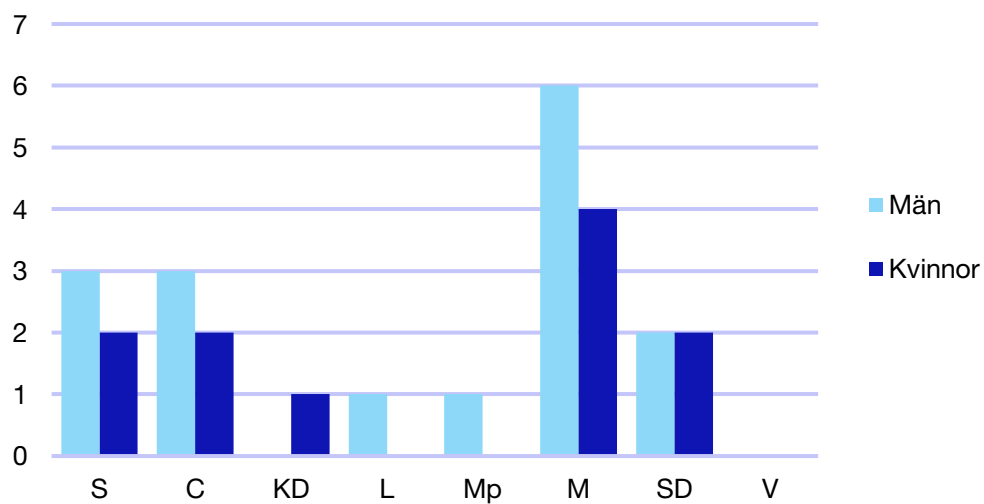

Grästorp kommun

Internt inom Moderaterna

Andel medlemmar

Externa förtroendeuppdrag

Ledande uppdrag för Moderaterna

	Kvinnor	Män
Riksdagsledamot	-	-
Regionråd	-	-
Kommunalråd	-	1
Summa	-	1

Kommunfullmäktige

Gullspång kommun

Internt inom Moderaterna

Andel medlemmar

Externa förtroendeuppdrag

Ledande uppdrag för Moderaterna

	Kvinnor	Män
Riksdagsledamot	-	-
Regionråd	-	-
Kommunalsråd	-	1
Summa	-	1

Kommunfullmäktige

Göteborg kommun