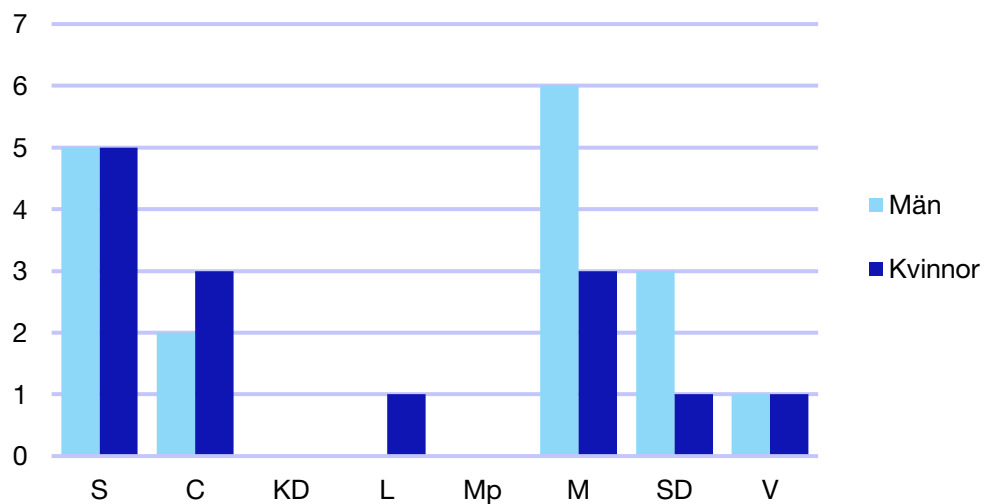

Kommunfullmäktige

Töreboda kommun

Internt inom Moderaterna

Andel medlemmar

Externa förtroendeuppdrag

Ledande uppdrag för Moderaterna

	Kvinnor	Män
Riksdagsledamot	-	-
Regionråd	1	-
Kommunalråd	-	1
Summa	1	1

Kommunfullmäktige