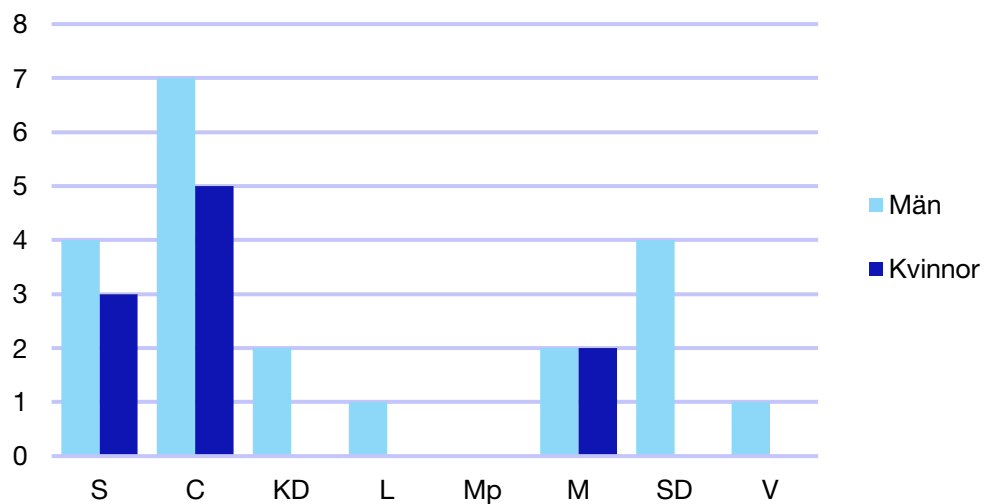

Ledande uppdrag för Moderaterna

	Kvinnor	Män
Riksdagsledamot	-	-
Regionråd	-	-
Kommunalråd	1	-
Summa	1	-

Kommunfullmäktige

Borås kommun

Internt inom Moderaterna

Andel medlemmar

Externa förtroendeuppdrag

Ledande uppdrag för Moderaterna

	Kvinnor	Män
Riksdagsledamot	1	-
Regionråd	-	-
Kommunalråd	1	-
Summa	2	-

Kommunfullmäktige

Dals-Ed kommun

Internt inom Moderaterna

Andel medlemmar

Externa förtroendeuppdrag

Ledande uppdrag för Moderaterna

	Kvinnor	Män
Riksdagsledamot	-	-
Regionråd	-	-
Kommunalråd	-	1
Summa	-	1

Kommunfullmäktige

Essunga kommun

Internt inom Moderaterna

Andel medlemmar

Externa förtroendeuppdrag

Ledande uppdrag för Moderaterna

	Kvinnor	Män
Riksdagsledamot	-	-
Regionråd	-	-
Kommunalråd	-	1
Summa	-	1

Kommunfullmäktige