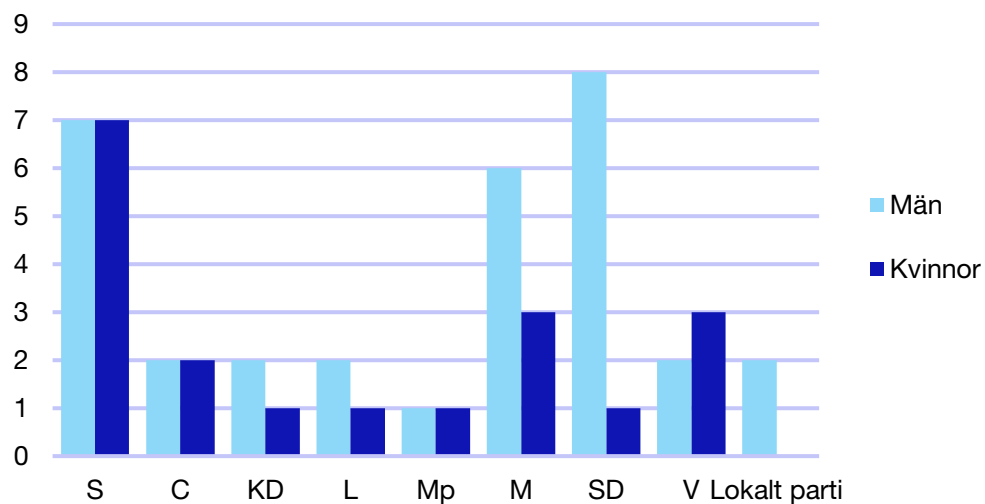

Internt inom Moderaterna

Andel medlemmar

Externa förtroendeuppdrag

Ledande uppdrag för Moderaterna

	Kvinnor	Män
Riksdagsledamot	-	-
Regionråd	-	-
Kommunalråd	-	1
Summa	-	1

Kommunfullmäktige

Vänerns kommun

Internt inom Moderaterna

Andel medlemmar

Externa förtroendeuppdrag

Ledande uppdrag för Moderaterna

	Kvinnor	Män
Riksdagsledamot	-	-
Regionråd	-	-
Kommunalråd	-	1
Summa	-	1

Kommunfullmäktige

Åmål kommun

Internt inom Moderaterna

Andel medlemmar