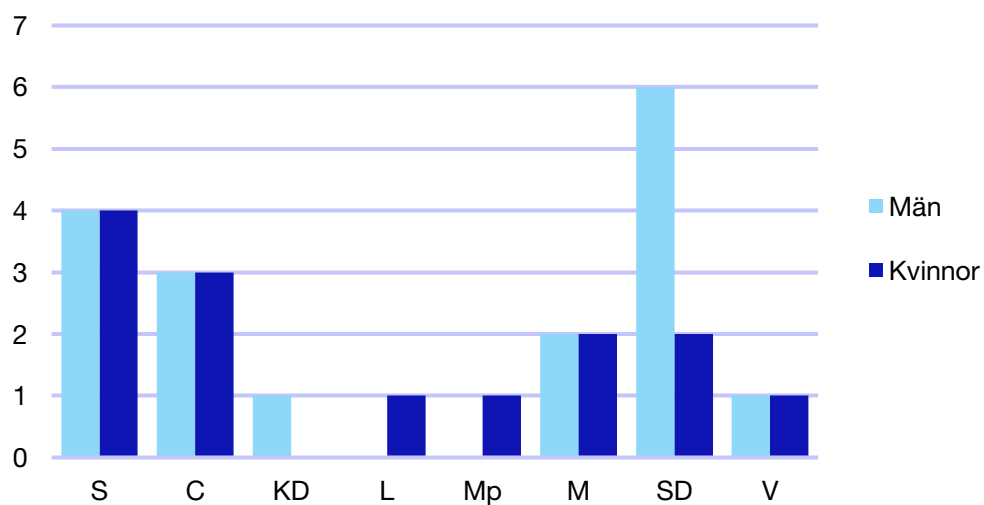

Kommunfullmäktige

Lilla Edet kommun

Internt inom Moderaterna

Andel medlemmar

Externa förtroendeuppdrag

Ledande uppdrag för Moderaterna

	Kvinnor	Män
Riksdagsledamot	1	-
Regionråd	-	-
Kommunalråd	-	-
Summa	1	-

Kommunfullmäktige

Lysekil kommun

Internt inom Moderaterna

Andel medlemmar

Externa förtroendeuppdrag

Ledande uppdrag för Moderaterna

	Kvinnor	Män
Riksdagsledamot	-	-
Regionråd	-	-
Kommunalråd	-	-
Summa	-	-

Kommunfullmäktige