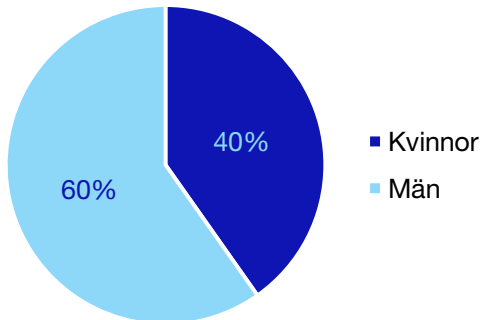

Externa förtroendeuppdrag

Ledande uppdrag för Moderaterna

	Kvinnor	Män
Riksdagsledamot	-	-
Regionråd	-	-
Kommunalråd	-	1
Summa	-	1

Kommunfullmäktige

Öckerö kommun

Internt inom Moderaterna

Andel medlemmar

Externa förtroendeuppdrag