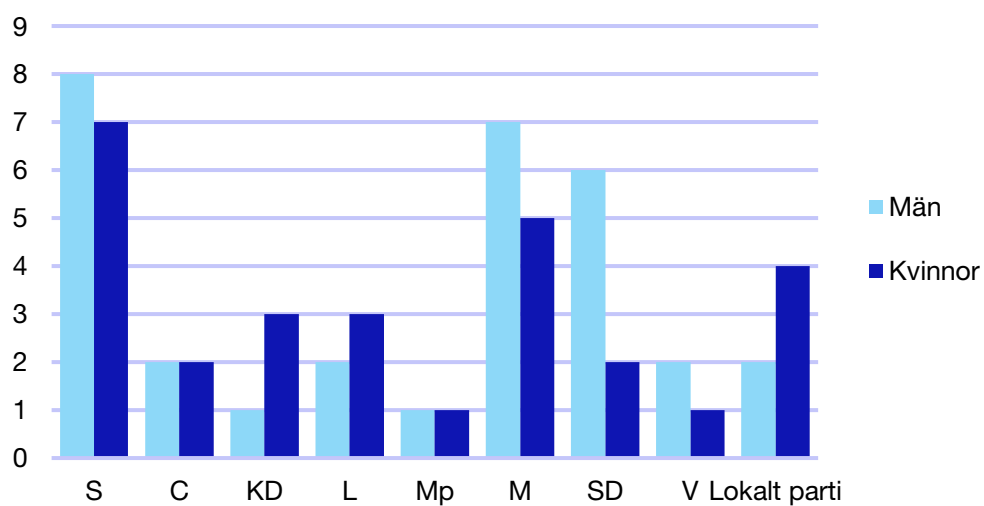

Ledande uppdrag för Moderaterna

	Kvinnor	Män
Riksdagsledamot	-	-
Regionråd	-	-
Kommunalråd	-	1
Summa	-	1

Kommunfullmäktige

Kungälv kommun

Internt inom Moderaterna

Andel medlemmar

Externa förtroendeuppdrag

Ledande uppdrag för Moderaterna

	Kvinnor	Män
Riksdagsledamot	-	-
Regionråd	-	-
Kommunalråd	-	1
Summa	-	1

Kommunfullmäktige

Lerum kommun

Internt inom Moderaterna

Andel medlemmar

Externa förtroendeuppdrag

Ledande uppdrag för Moderaterna

	Kvinnor	Män
Riksdagsledamot	-	-
Regionråd	-	-
Kommunalråd	-	1
Summa	-	1