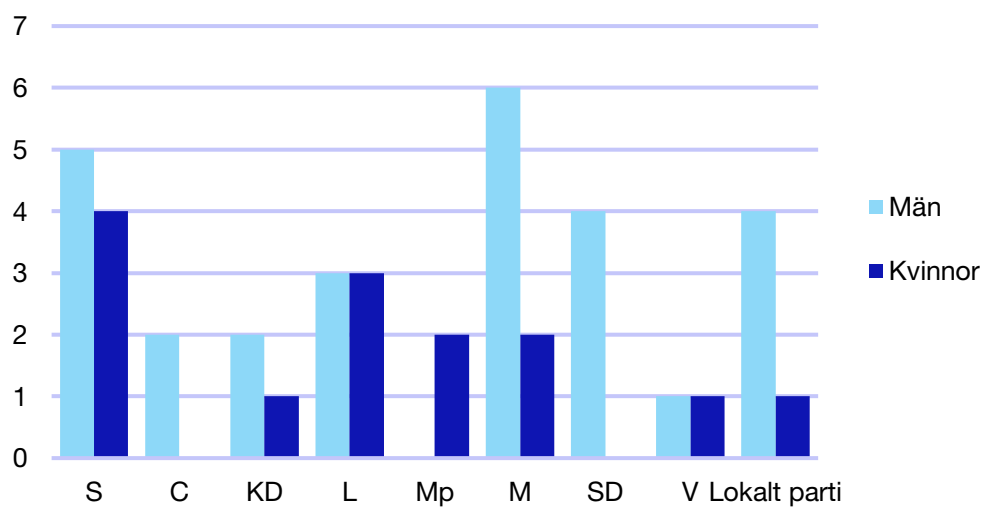

Kommunfullmäktige