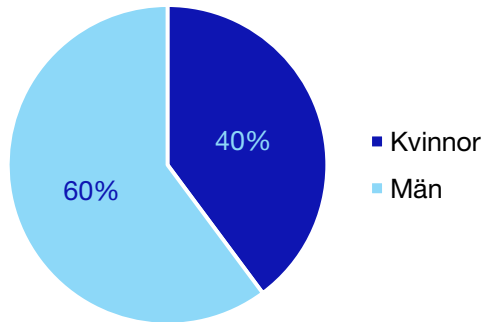

Bilaga 1: Västra Götalands län

Internt inom Moderaterna

Andel medlemmar i länsförbundet

Om statistiken

- Uppgifterna om riksdagsledamöter kommer från val.se, och avser de som valdes in i september 2018.
- Övriga uppgifter kommer från Moderaternas intranät och baseras på den information respektive förening och förbund själva rapporterat in:
 - I posten förbundsstyrelse har vissa förbund rapporterat in den självskrivna ledamoten från Moderatkvinnorna.
 - I posten kommunalråd ingår även grupp- ledare i de kommuner där Moderaterna saknar kommunalråd.

*Statistik gäller invalda ledamöter vid valet 2018.

Regionfullmäktige

Regionråd och kommunalråd för Moderaterna

	Kvinnor	Man
Regionråd	1	2
Kommunalråd	8	25
Summa	9	27

Ale kommun

Internt inom Moderaterna

Andel medlemmar

Externa förtroendeuppdrag

Ledande uppdrag för Moderaterna

	Kvinnor	Män
Riksdagsledamot	-	-
Regionråd	-	-
Kommunalråd	-	1
Summa	-	1

Kommunfullmäktige

Alingsås kommun

Internt inom Moderaterna

Andel medlemmar

Externa förtroendeuppdrag