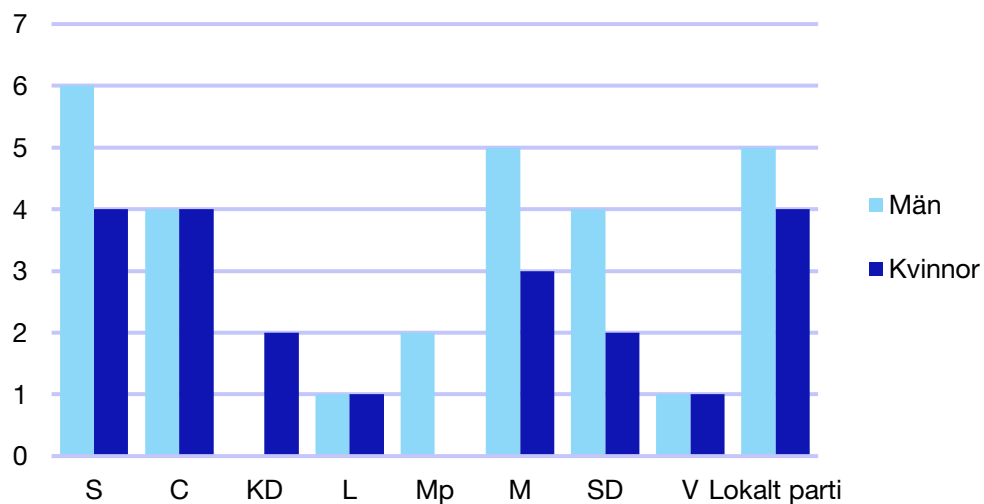

Ulricehamn kommun

Internt inom Moderaterna

Andel medlemmar

Externa förtroendeuppdrag

Ledande uppdrag för Moderaterna

	Kvinnor	Män
Riksdagsledamot	-	-
Regionråd	-	1
Kommunalråd	-	1
Summa	-	2

Kommunfullmäktige

Vara kommun

Internt inom Moderaterna

Andel medlemmar

Externa förtroendeuppdrag

Ledande uppdrag för Moderaterna

	Kvinnor	Män
Riksdagsledamot	1	-
Regionråd	-	-
Kommunalråd	1	-
Summa	2	-

Kommunfullmäktige

Vårgårda kommun