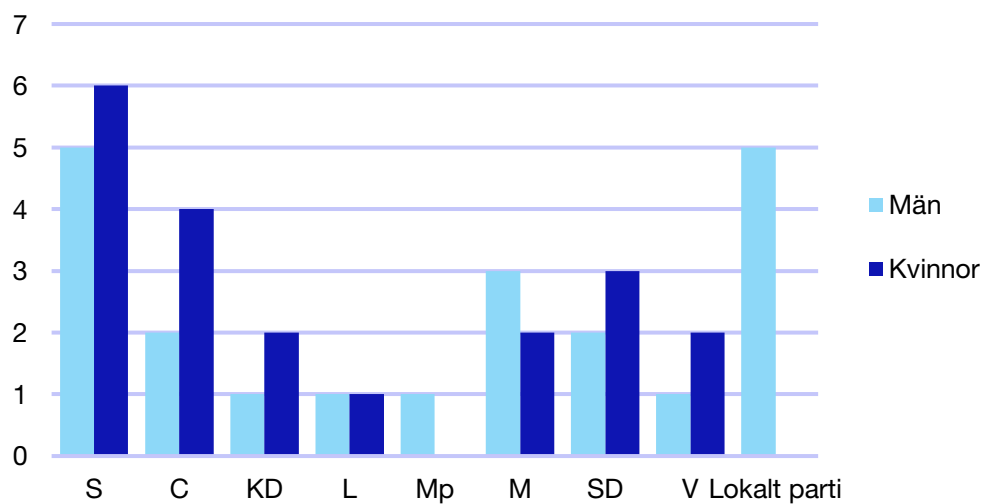

Internt inom Moderaterna

Andel medlemmar

Externa förtroendeuppdrag

Ledande uppdrag för Moderaterna

	Kvinnor	Män
Riksdagsledamot	1	3
Regionråd	-	1
Kommunalråd	1	2
Summa	2	6

Kommunfullmäktige

Götene kommun

Internt inom Moderaterna

Andel medlemmar

Externa förtroendeuppdrag

Ledande uppdrag för Moderaterna

	Kvinnor	Män
Riksdagsledamot	-	-
Regionråd	-	-
Kommunalråd	-	1
Summa	-	1

Kommunfullmäktige

Herrljunga kommun

Internt inom Moderaterna

Andel medlemmar

Externa förtroendeuppdrag

Ledande uppdrag för Moderaterna

	Kvinnor	Män
Riksdagsledamot	-	-
Regionråd	-	-
Kommunalråd	-	1
Summa	-	1

Kommunfullmäktige

Hjo kommun

Internt inom Moderaterna

Andel medlemmar