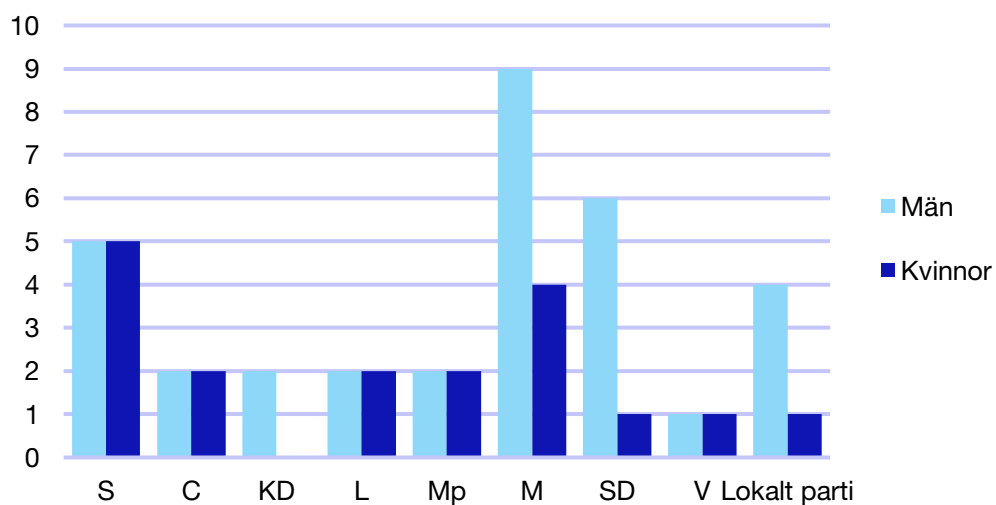

Andel medlemmar

Externa förtroendeuppdrag

Ledande uppdrag för Moderaterna

	Kvinnor	Män
Riksdagsledamot	-	-
Regionråd	-	-
Kommunalråd	-	1
Summa	-	1

Kommunfullmäktige

Hjo kommun

Internt inom Moderaterna

Andel medlemmar

Externa förtroendeuppdrag

Ledande uppdrag för Moderaterna

	Kvinnor	Män
Riksdagsledamot	-	-
Regionråd	-	-
Kommunalråd	-	1
Summa	-	1

Kommunfullmäktige

Härryda kommun

Internt inom Moderaterna

Andel medlemmar

Externa förtroendeuppdrag

Ledande uppdrag för Moderaterna

	Kvinnor	Män
Riksdagsledamot	1	-
Regionråd	-	-
Kommunalråd	-	1
Summa	1	1

Kommunfullmäktige

Karlsborg kommun

Internt inom Moderaterna

Andel medlemmar

Externa förtroendeuppdrag