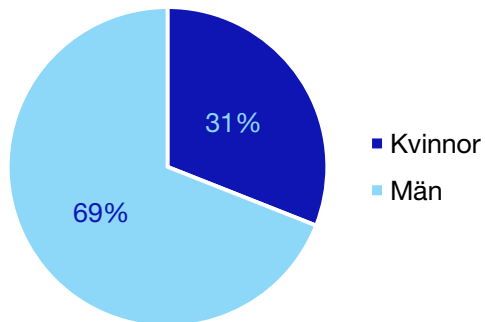

Ledande uppdrag för Moderaterna

	Kvinnor	Män
Riksdagsledamot	-	-
Regionråd	-	-
Kommunalråd	-	1
Summa	-	1

Kommunfullmäktige

Tjörn kommun

Internt inom Moderaterna

Andel medlemmar

Externa förtroendeuppdrag

Ledande uppdrag för Moderaterna