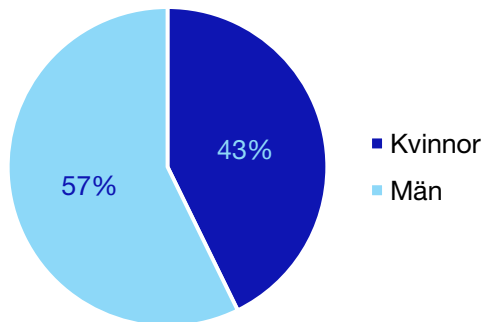

Vänerns kommun

Internt inom Moderaterna

Andel medlemmar