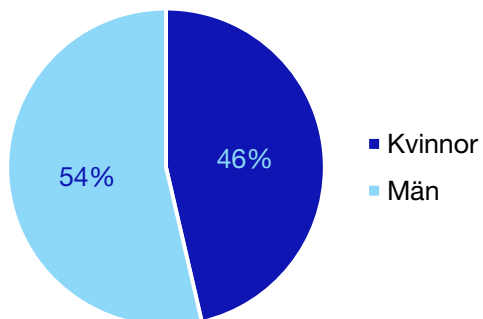

Ledande uppdrag för Moderaterna

	Kvinnor	Män
Riksdagsledamot	-	-
Regionråd	-	-
Kommunalråd	-	1
Summa	-	1

Kommunfullmäktige

Bengtsfors kommun

Internt inom Moderaterna

Andel medlemmar

Externa förtroendeuppdrag

Ledande uppdrag för Moderaterna

	Kvinnor	Män
Riksdagsledamot	-	-
Regionråd	-	-
Kommunalråd	-	1
Summa	-	1

Kommunfullmäktige

Bollebygd kommun

Internt inom Moderaterna

Andel medlemmar

Externa förtroendeuppdrag