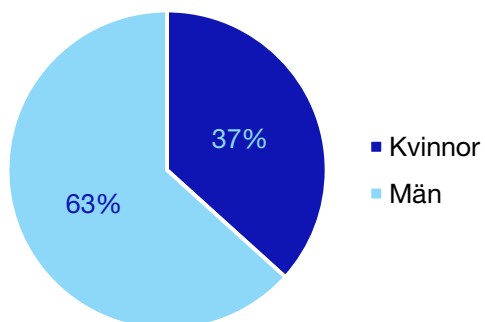

Bilaga 1: Västra Götalands län

Internt inom Moderaterna

Andel medlemmar i länsförbundet

Om statistiken

- Uppgifterna om riksdagsledamöter kommer från val.se, och avser de som valdes in i september 2018.
- Övriga uppgifter kommer från Moderaternas intranät och baseras på den information respektive förening och förbund själva rapporterat in:
 - I posten förbundsstyrelse har vissa förbund rapporterat in den självskrivna ledamoten från Moderatkvinnorna.
 - I posten kommunalråd ingår även grupp- ledare i de kommuner där Moderaterna saknar kommunalråd.

*Statistik gäller invalda ledamöter vid valet 2018.

Regionfullmäktige

Regionråd och kommunalråd för Moderaterna

	Kvinnor	Man
Regionråd	1	2
Kommunalråd	8	25
Summa	9	27

Ale kommun

Internt inom Moderaterna

Andel medlemmar