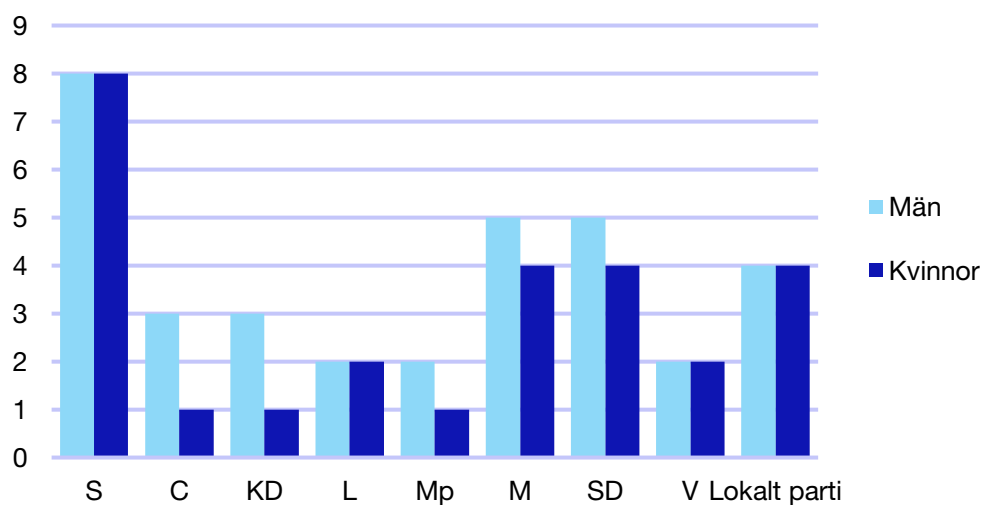

Kommunfullmäktige

Töreboda kommun

Internt inom Moderaterna

Andel medlemmar

Externa förtroendeuppdrag

Ledande uppdrag för Moderaterna

	Kvinnor	Män
Riksdagsledamot	-	-
Regionråd	1	-
Kommunalråd	-	1
Summa	1	1

Kommunfullmäktige

Uddevalla kommun

Internt inom Moderaterna

Andel medlemmar

Externa förtroendeuppdrag

Ledande uppdrag för Moderaterna

	Kvinnor	Män
Riksdagsledamot	-	-
Regionråd	-	-
Kommunalråd	-	1
Summa	-	1

Kommunfullmäktige

Ulricehamn kommun

Internt inom Moderaterna

Andel medlemmar

Externa förtroendeuppdrag

Ledande uppdrag för Moderaterna

	Kvinnor	Män
Riksdagsledamot	-	-
Regionråd	-	1
Kommunalråd	-	1
Summa	-	2

Kommunfullmäktige