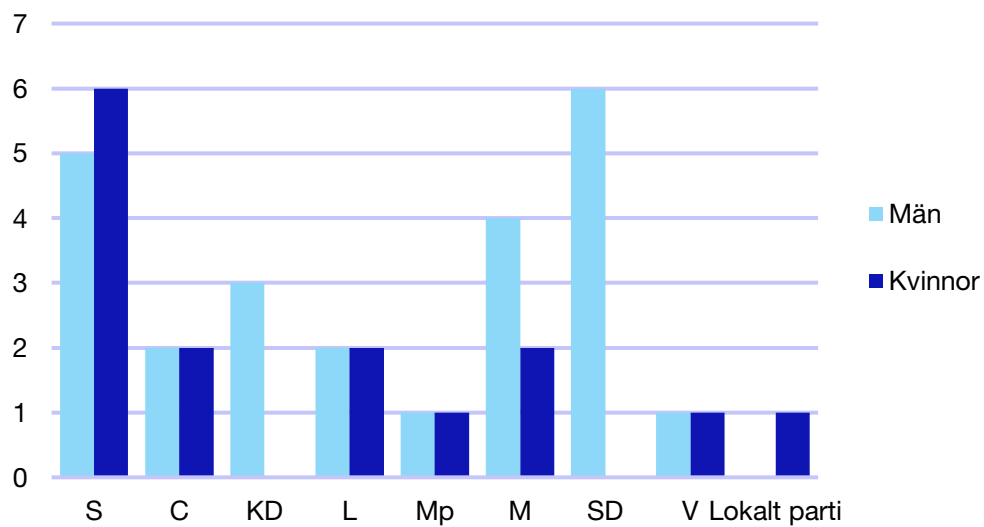

Internt inom Moderaterna

Andel medlemmar

Externa förtroendeuppdrag

Ledande uppdrag för Moderaterna

	Kvinnor	Män
Riksdagsledamot	1	-
Regionråd	-	-
Kommunalråd	1	-
Summa	2	-

Kommunfullmäktige

Strömstad kommun

Internt inom Moderaterna

Andel medlemmar

Externa förtroendeuppdrag

Ledande uppdrag för Moderaterna

	Kvinnor	Män
Riksdagsledamot	-	-
Regionråd	-	-
Kommunalråd	-	-
Summa	-	-

Kommunfullmäktige

Svenljunga kommun

Internt inom Moderaterna

Andel medlemmar

Externa förtroendeuppdrag

Ledande uppdrag för Moderaterna

	Kvinnor	Män
Riksdagsledamot	-	-
Regionråd	-	-
Kommunalråd	-	1
Summa	-	1

Kommunfullmäktige

Tanum kommun

Internt inom Moderaterna