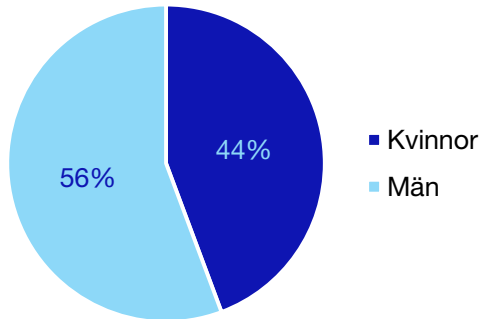

Andel medlemmar

Externa förtroendeuppdrag

Ledande uppdrag för Moderaterna

	Kvinnor	Män
Riksdagsledamot	-	-
Regionråd	-	-
Kommunalråd	-	1
Summa	-	1

Kommunfullmäktige

Herrljunga kommun

Internt inom Moderaterna

Andel medlemmar

Externa förtroendeuppdrag

Ledande uppdrag för Moderaterna

	Kvinnor	Män
Riksdagsledamot	-	-
Regionråd	-	-
Kommunalråd	-	1
Summa	-	1

Kommunfullmäktige

Hjo kommun

Internt inom Moderaterna

Andel medlemmar

Externa förtroendeuppdrag

Ledande uppdrag för Moderaterna

	Kvinnor	Män
Riksdagsledamot	-	-
Regionråd	-	-
Kommunalråd	-	1
Summa	-	1

Kommunfullmäktige

Härryda kommun

Internt inom Moderaterna

Andel medlemmar

Externa förtroendeuppdrag