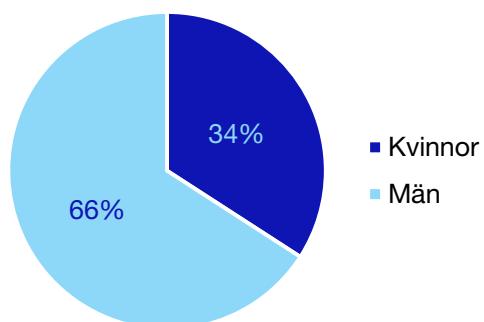

Skövde kommun

Internt inom Moderaterna

Andel medlemmar