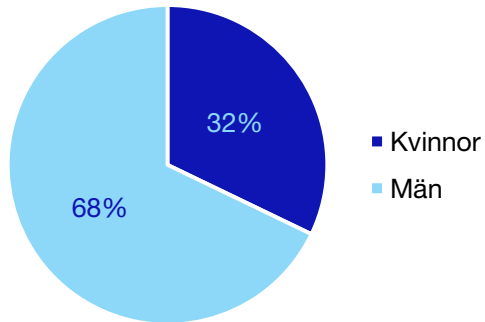

Falköping kommun

Internt inom Moderaterna

Andel medlemmar

Externa förtroendeuppdrag

Ledande uppdrag för Moderaterna

	Kvinnor	Män
Riksdagsledamot	-	-
Regionråd	-	-
Kommunalråd	-	1
Summa	-	1

Kommunfullmäktige

Färgelanda kommun

Internt inom Moderaterna

Andel medlemmar

Externa förtroendeuppdrag

Ledande uppdrag för Moderaterna

	Kvinnor	Män
Riksdagsledamot	-	-
Regionråd	-	-
Kommunalråd	1	-
Summa	1	-

Kommunfullmäktige