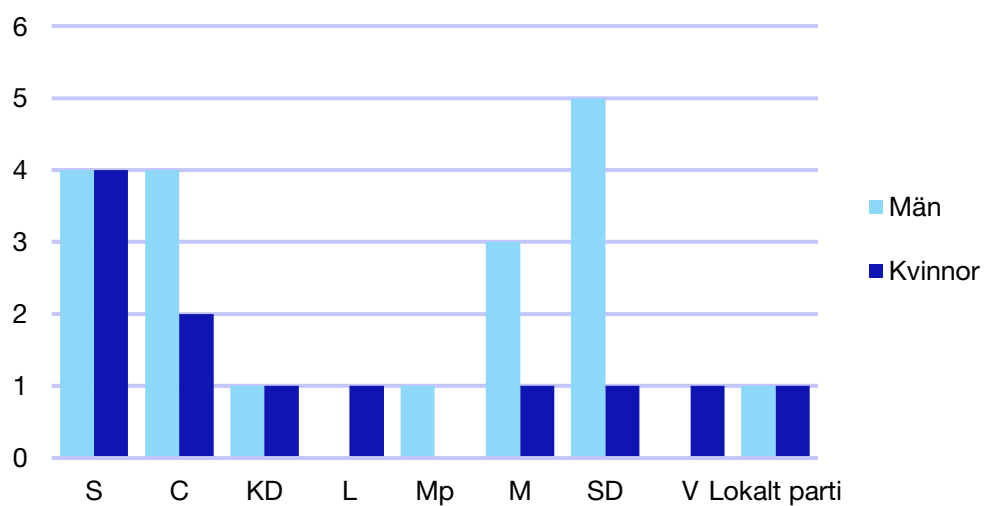

Mark kommun

Internt inom Moderaterna

Andel medlemmar

Externa förtroendeuppdrag

Ledande uppdrag för Moderaterna

	Kvinnor	Män
Riksdagsledamot	-	1
Regionråd	-	-
Kommunalråd	-	1
Summa	-	2

Kommunfullmäktige

Mellerud kommun

Internt inom Moderaterna

Andel medlemmar

Externa förtroendeuppdrag

Ledande uppdrag för Moderaterna

	Kvinnor	Män
Riksdagsledamot	-	-
Regionråd	-	-
Kommunalråd	-	1
Summa	-	1

Kommunfullmäktige

Munkedal kommun

Internt inom Moderaterna

Andel medlemmar

Externa förtroendeuppdrag

Ledande uppdrag för Moderaterna

	Kvinnor	Män
Riksdagsledamot	1	-
Regionråd	-	-
Kommunalråd	-	1
Summa	1	1

Kommunfullmäktige

Mölndal kommun

Internt inom Moderaterna

Andel medlemmar