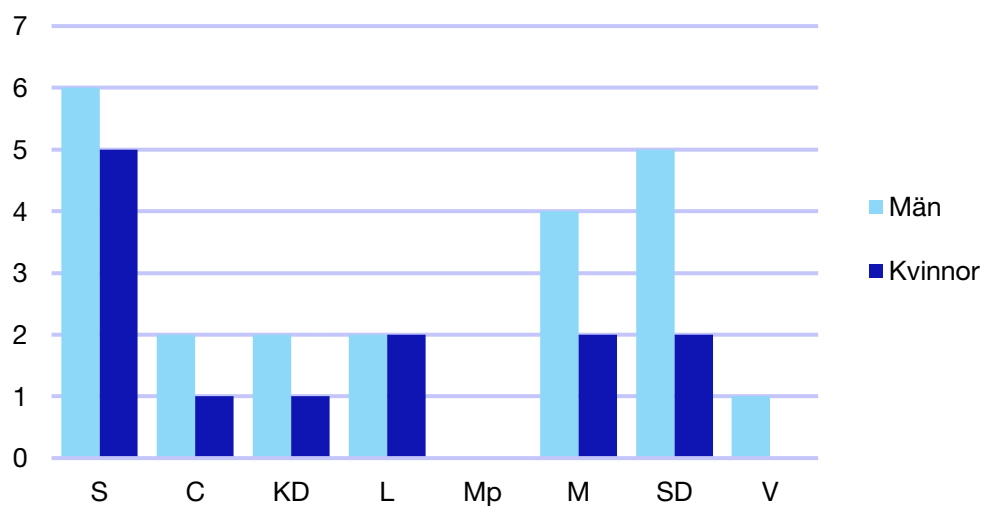

Kommunfullmäktige