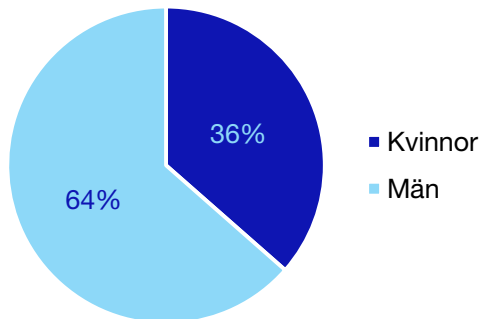

Ledande uppdrag för Moderaterna

	Kvinnor	Män
Riksdagsledamot	-	-
Regionråd	-	-
Kommunalråd	-	1
Summa	-	1

Kommunfullmäktige

Kungälv kommun

Internt inom Moderaterna

Andel medlemmar

Externa förtroendeuppdrag

Ledande uppdrag för Moderaterna