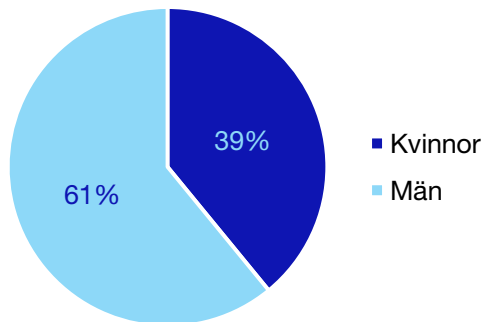

Ledande uppdrag för Moderaterna

	Kvinnor	Män
Riksdagsledamot	-	-
Regionråd	-	-
Kommunalråd	-	1
Summa	-	1

Kommunfullmäktige

Bollebygd kommun

Internt inom Moderaterna

Andel medlemmar

Externa förtroendeuppdrag

Ledande uppdrag för Moderaterna

	Kvinnor	Män
Riksdagsledamot	-	-
Regionråd	-	-
Kommunalråd	1	-
Summa	1	-

Kommunfullmäktige

Borås kommun

Internt inom Moderaterna

Andel medlemmar

Externa förtroendeuppdrag

Ledande uppdrag för Moderaterna