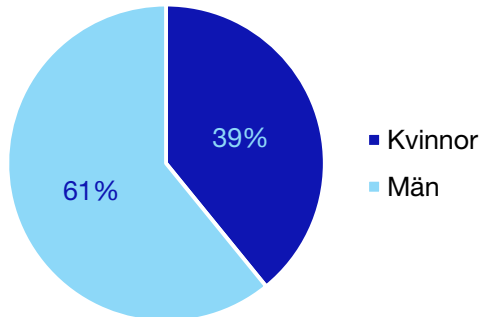

Andel medlemmar

Externa förtroendeuppdrag

Ledande uppdrag för Moderaterna

	Kvinnor	Män
Riksdagsledamot	1	-
Regionråd	-	-
Kommunalråd	-	1
Summa	1	1

Kommunfullmäktige

Mölndal kommun

Internt inom Moderaterna

Andel medlemmar

Externa förtroendeuppdrag

Ledande uppdrag för Moderaterna

	Kvinnor	Män
Riksdagsledamot	-	-
Regionråd	-	-
Kommunalråd	-	1
Summa	-	1

Kommunfullmäktige

Orust kommun

Internt inom Moderaterna

Andel medlemmar

Externa förtroendeuppdrag

Ledande uppdrag för Moderaterna

	Kvinnor	Män
Riksdagsledamot	-	-
Regionråd	-	-
Kommunalråd	1	-
Summa	1	-

Kommunfullmäktige

Partille kommun

Internt inom Moderaterna

Andel medlemmar

Externa förtroendeuppdrag

Ledande uppdrag för Moderaterna