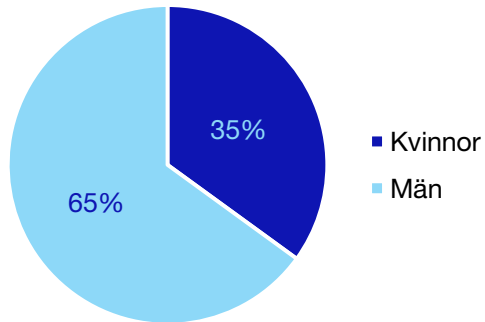

Internt inom Moderaterna

Andel medlemmar

Externa förtroendeuppdrag

Ledande uppdrag för Moderaterna

	Kvinnor	Män
Riksdagsledamot	-	-
Regionråd	-	-
Kommunalråd	-	-
Summa	-	-

Kommunfullmäktige

Svenljunga kommun

Internt inom Moderaterna

Andel medlemmar

Externa förtroendeuppdrag

Ledande uppdrag för Moderaterna

	Kvinnor	Män
Riksdagsledamot	-	-
Regionråd	-	-
Kommunalråd	-	1
Summa	-	1

Kommunfullmäktige

Tanum kommun

Internt inom Moderaterna

Andel medlemmar

Externa förtroendeuppdrag

Ledande uppdrag för Moderaterna

	Kvinnor	Män
Riksdagsledamot	-	1
Regionråd	-	-
Kommunalråd	1	-
Summa	1	1

Kommunfullmäktige

Tibro kommun

Internt inom Moderaterna

Andel medlemmar