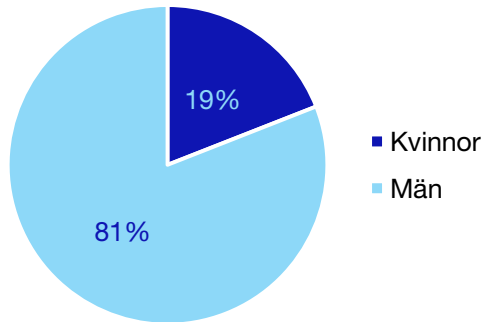

Ledande uppdrag för Moderaterna

	Kvinnor	Män
Riksdagsledamot	-	-
Regionråd	-	-
Kommunalråd	1	-
Summa	1	-

Kommunfullmäktige

Borås kommun

Internt inom Moderaterna

Andel medlemmar

Externa förtroendeuppdrag

Ledande uppdrag för Moderaterna

	Kvinnor	Män
Riksdagsledamot	1	-
Regionråd	-	-
Kommunalråd	1	-
Summa	2	-

Kommunfullmäktige

Dals-Ed kommun

Internt inom Moderaterna

Andel medlemmar

Externa förtroendeuppdrag

Ledande uppdrag för Moderaterna

	Kvinnor	Män
Riksdagsledamot	-	-
Regionråd	-	-
Kommunalråd	-	1
Summa	-	1

Kommunfullmäktige

Essunga kommun

Internt inom Moderaterna

Andel medlemmar

Externa förtroendeuppdrag

Ledande uppdrag för Moderaterna

	Kvinnor	Män
Riksdagsledamot	-	-
Regionråd	-	-
Kommunalråd	-	1
Summa	-	1

Kommunfullmäktige