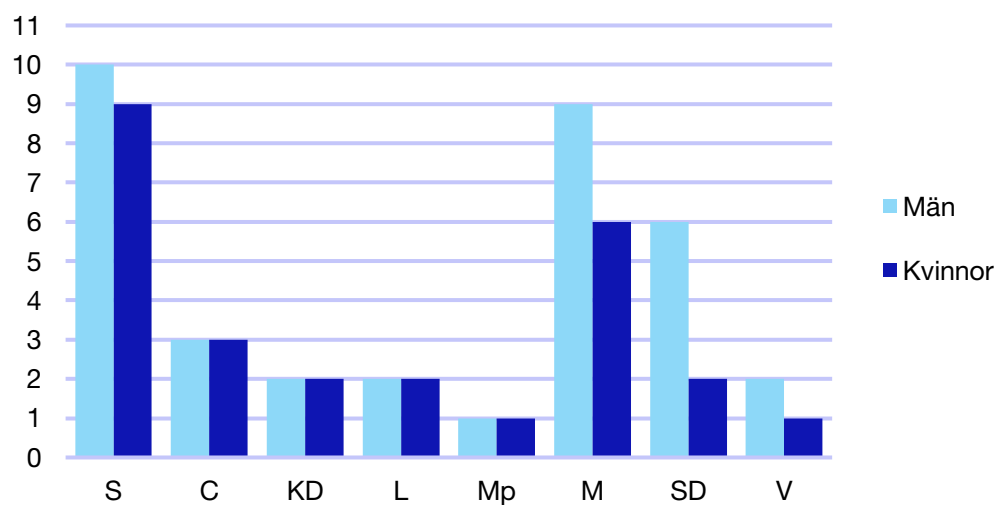

Kommunfullmäktige

Skövde kommun

Internt inom Moderaterna

Andel medlemmar

Externa förtroendeuppdrag

Ledande uppdrag för Moderaterna

	Kvinnor	Män
Riksdagsledamot	-	-
Regionråd	-	-
Kommunalråd	1	-
Summa	1	-

Kommunfullmäktige