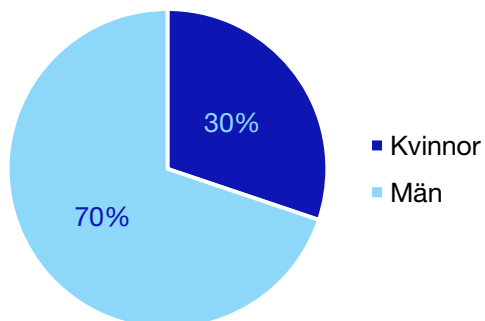

Vara kommun

Internt inom Moderaterna

Andel medlemmar