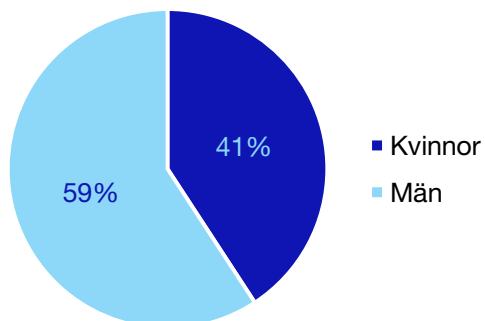

Ledande uppdrag för Moderaterna

	Kvinnor	Män
Riksdagsledamot	-	-
Regionråd	-	-
Kommunalråd	1	-
Summa	1	-

Kommunfullmäktige

Borås kommun

Internt inom Moderaterna

Andel medlemmar

Externa förtroendeuppdrag

Ledande uppdrag för Moderaterna

	Kvinnor	Män
Riksdagsledamot	1	-
Regionråd	-	-
Kommunalråd	1	-
Summa	2	-

Kommunfullmäktige

Dals-Ed kommun

Internt inom Moderaterna

Andel medlemmar

Externa förtroendeuppdrag

Ledande uppdrag för Moderaterna

	Kvinnor	Män
Riksdagsledamot	-	-
Regionråd	-	-
Kommunalråd	-	1
Summa	-	1

Kommunfullmäktige

Essunga kommun

Internt inom Moderaterna

Andel medlemmar

Externa förtroendeuppdrag

Ledande uppdrag för Moderaterna

	Kvinnor	Män
Riksdagsledamot	-	-
Regionråd	-	-
Kommunalråd	-	1
Summa	-	1

Kommunfullmäktige