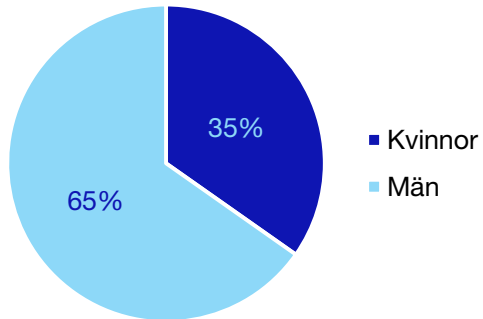

Ledande uppdrag för Moderaterna

	Kvinnor	Män
Riksdagsledamot	-	-
Regionråd	-	-
Kommunalråd	1	-
Summa	1	-

Kommunfullmäktige

Partille kommun

Internt inom Moderaterna

Andel medlemmar

Externa förtroendeuppdrag

Ledande uppdrag för Moderaterna

	Kvinnor	Män
Riksdagsledamot	-	-
Regionråd	-	-
Kommunalråd	1	-
Summa	1	-

Kommunfullmäktige

Skara kommun

Internt inom Moderaterna

Andel medlemmar

Externa förtroendeuppdrag

Ledande uppdrag för Moderaterna

	Kvinnor	Män
Riksdagsledamot	-	-
Regionråd	-	-
Kommunalråd	1	-
Summa	1	-

Kommunfullmäktige

Skövde kommun

Internt inom Moderaterna

Andel medlemmar

Externa förtroendeuppdrag

Ledande uppdrag för Moderaterna

	Kvinnor	Män
Riksdagsledamot	-	-
Regionråd	-	-
Kommunalråd	1	-
Summa	1	-

Kommunfullmäktige