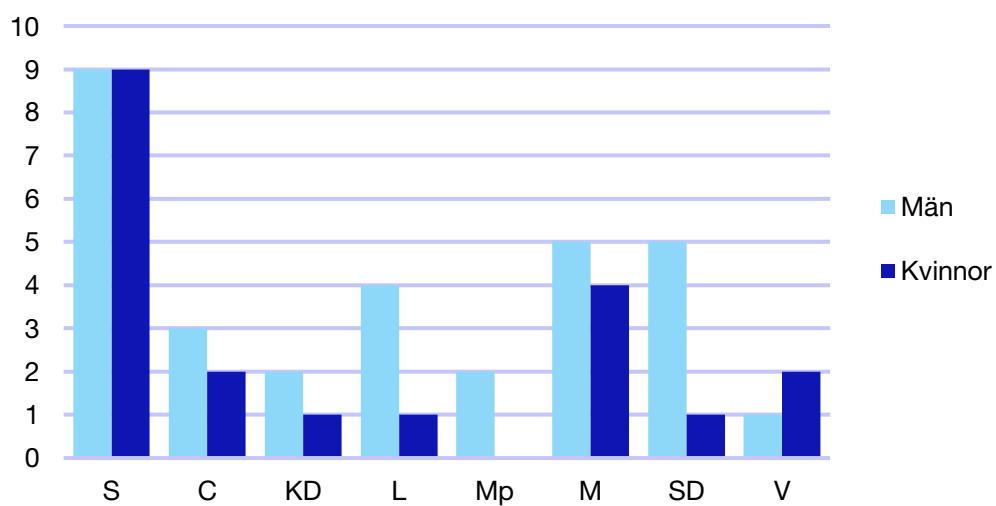

Kommunfullmäktige