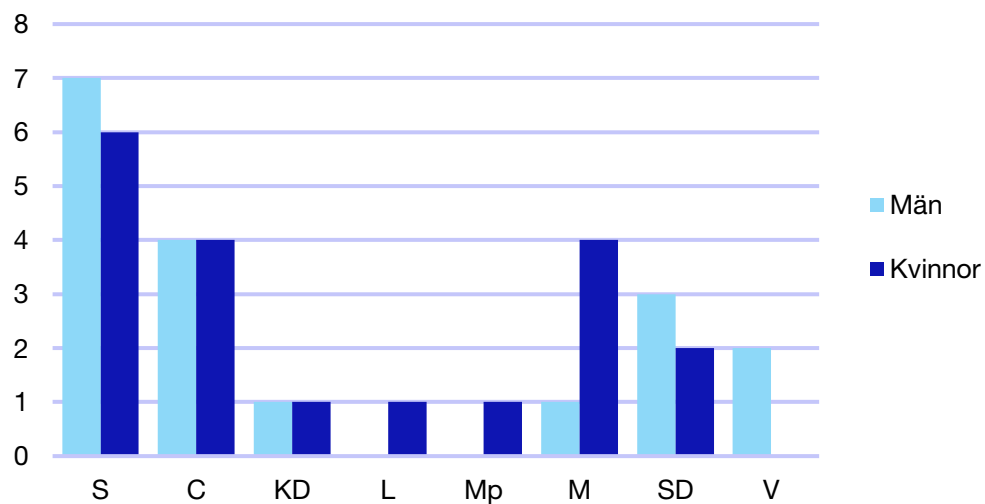

Kommunfullmäktige