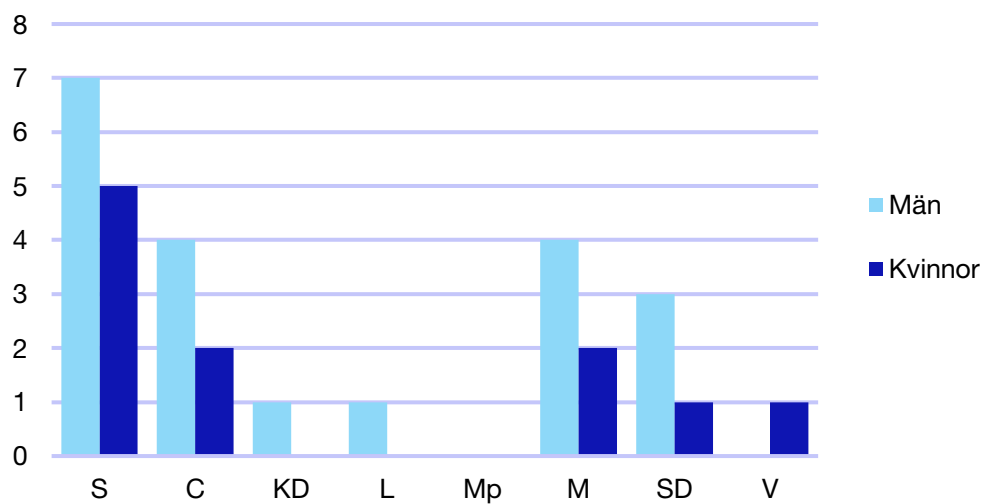

Ledande uppdrag för Moderaterna

	Kvinnor	Män
Riksdagsledamot	-	-
Regionråd	-	-
Kommunalråd	-	1
Summa	-	1

Kommunfullmäktige

Bengtsfors kommun

Internt inom Moderaterna

Andel medlemmar

Externa förtroendeuppdrag

Ledande uppdrag för Moderaterna

	Kvinnor	Män
Riksdagsledamot	-	-
Regionråd	-	-
Kommunalråd	-	1
Summa	-	1

Kommunfullmäktige

Bollebygd kommun

Internt inom Moderaterna

Andel medlemmar

Externa förtroendeuppdrag