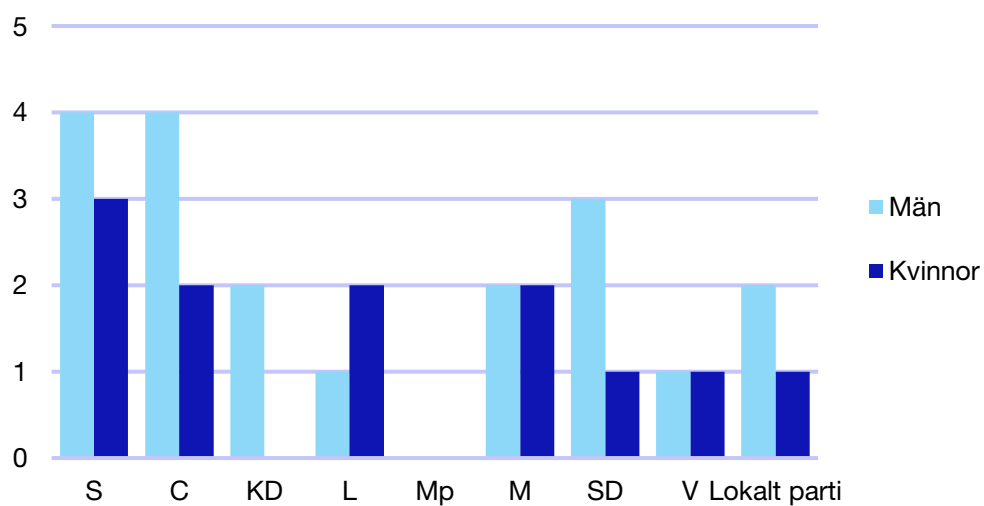

Andel medlemmar

Externa förtroendeuppdrag

Ledande uppdrag för Moderaterna

	Kvinnor	Män
Riksdagsledamot	-	-
Regionråd	-	-
Kommunalråd	-	1
Summa	-	1

Kommunfullmäktige

Herrljunga kommun

Internt inom Moderaterna

Andel medlemmar

Externa förtroendeuppdrag

Ledande uppdrag för Moderaterna

	Kvinnor	Män
Riksdagsledamot	-	-
Regionråd	-	-
Kommunalråd	-	1
Summa	-	1

Kommunfullmäktige

Hjo kommun

Internt inom Moderaterna

Andel medlemmar

Externa förtroendeuppdrag

Ledande uppdrag för Moderaterna

	Kvinnor	Män
Riksdagsledamot	-	-
Regionråd	-	-
Kommunalråd	-	1
Summa	-	1

Kommunfullmäktige

Härryda kommun

Internt inom Moderaterna

Andel medlemmar

Externa förtroendeuppdrag