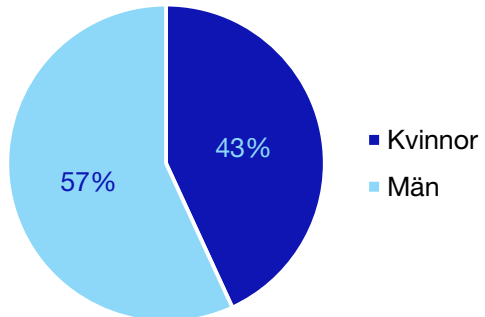

Kommunfullmäktige

Lysekil kommun

Internt inom Moderaterna

Andel medlemmar

Externa förtroendeuppdrag

Ledande uppdrag för Moderaterna

	Kvinnor	Män
Riksdagsledamot	-	-
Regionråd	-	-
Kommunalråd	-	-
Summa	-	-

Kommunfullmäktige

Mariestad kommun

Internt inom Moderaterna

Andel medlemmar

Externa förtroendeuppdrag

Ledande uppdrag för Moderaterna

	Kvinnor	Män
Riksdagsledamot	-	1
Regionråd	-	-
Kommunalråd	-	1
Summa	-	2

Kommunfullmäktige

Mark kommun

Internt inom Moderaterna

Andel medlemmar

Externa förtroendeuppdrag

Ledande uppdrag för Moderaterna

	Kvinnor	Män
Riksdagsledamot	-	1
Regionråd	-	-
Kommunalråd	-	1
Summa	-	2

Kommunfullmäktige

Mellerud kommun