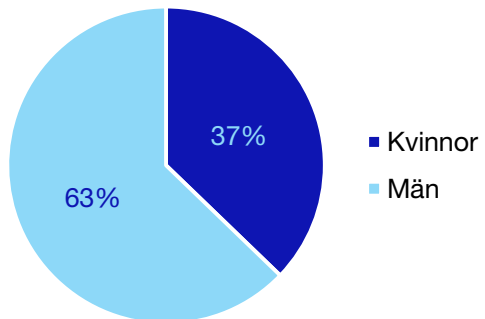

Externa förtroendeuppdrag

Ledande uppdrag för Moderaterna

	Kvinnor	Män
Riksdagsledamot	-	-
Regionråd	-	-
Kommunalråd	-	1
Summa	-	1

Kommunfullmäktige

Härryda kommun

Internt inom Moderaterna

Andel medlemmar

Externa förtroendeuppdrag

Ledande uppdrag för Moderaterna

	Kvinnor	Män
Riksdagsledamot	1	-
Regionråd	-	-
Kommunalråd	-	1
Summa	1	1

Kommunfullmäktige

Karlsborg kommun

Internt inom Moderaterna

Andel medlemmar

Externa förtroendeuppdrag

Ledande uppdrag för Moderaterna

	Kvinnor	Män
Riksdagsledamot	-	-
Regionråd	-	-
Kommunalråd	-	1
Summa	-	1

Kommunfullmäktige

Kungälv kommun

Internt inom Moderaterna

Andel medlemmar

Externa förtroendeuppdrag

Ledande uppdrag för Moderaterna