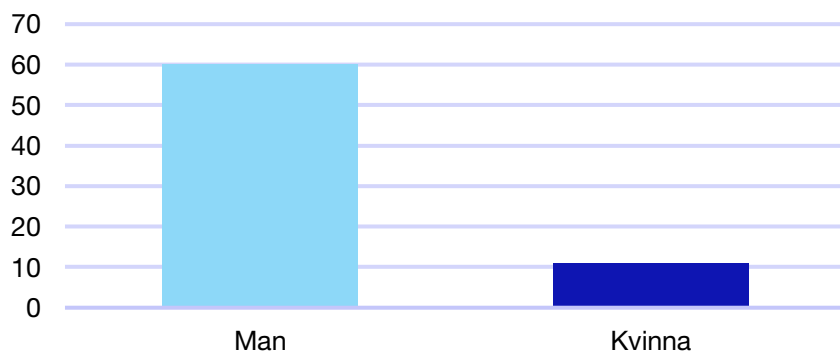

Föreningsordföranden