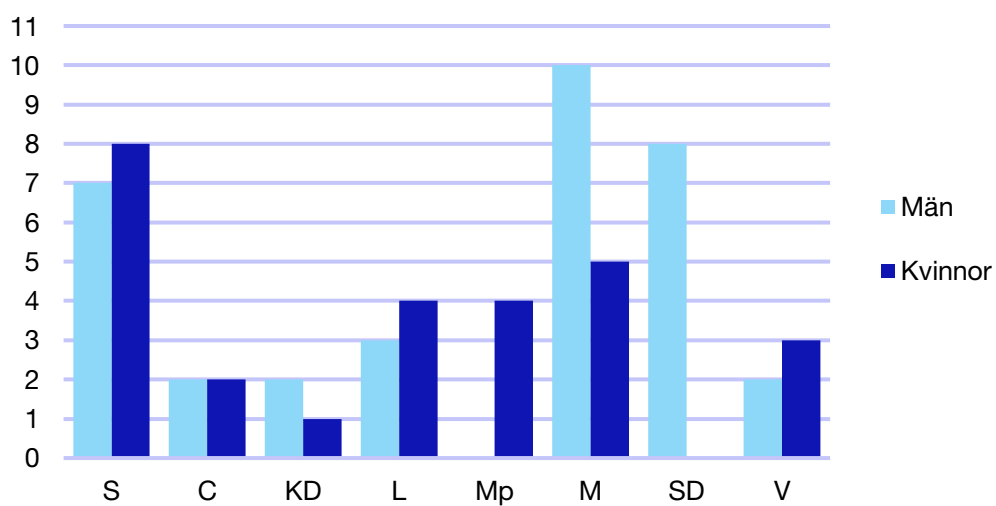

Kommunfullmäktige