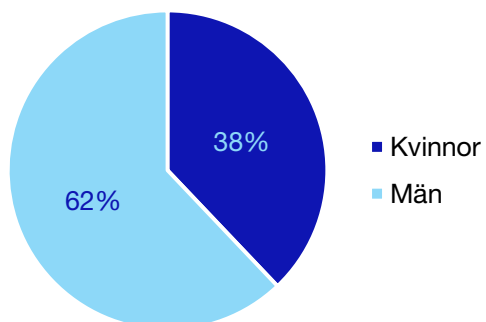

Uddevalla kommun

Internt inom Moderaterna

Andel medlemmar