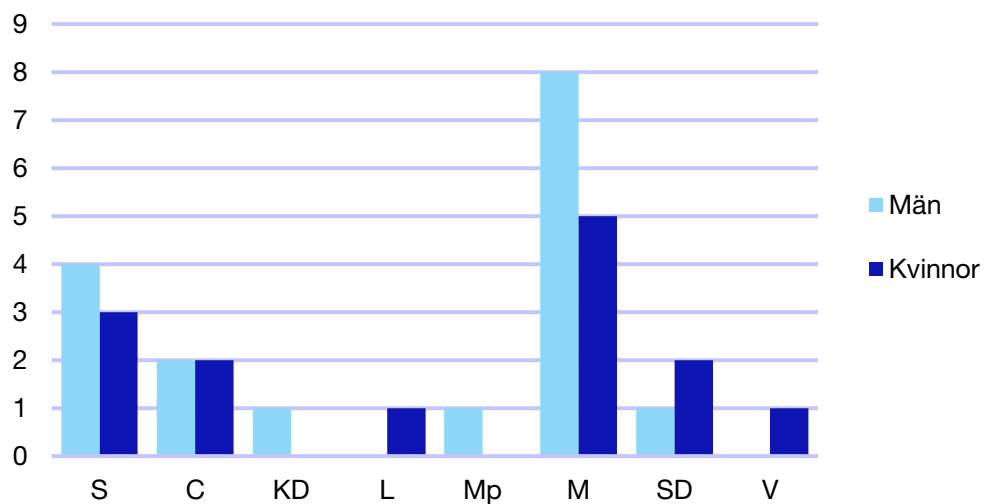

Kommunfullmäktige

Essunga kommun

Internt inom Moderaterna

Andel medlemmar

Externa förtroendeuppdrag

Ledande uppdrag för Moderaterna

	Kvinnor	Män
Riksdagsledamot	-	-
Regionråd	-	-
Kommunalråd	-	1
Summa	-	1

Kommunfullmäktige