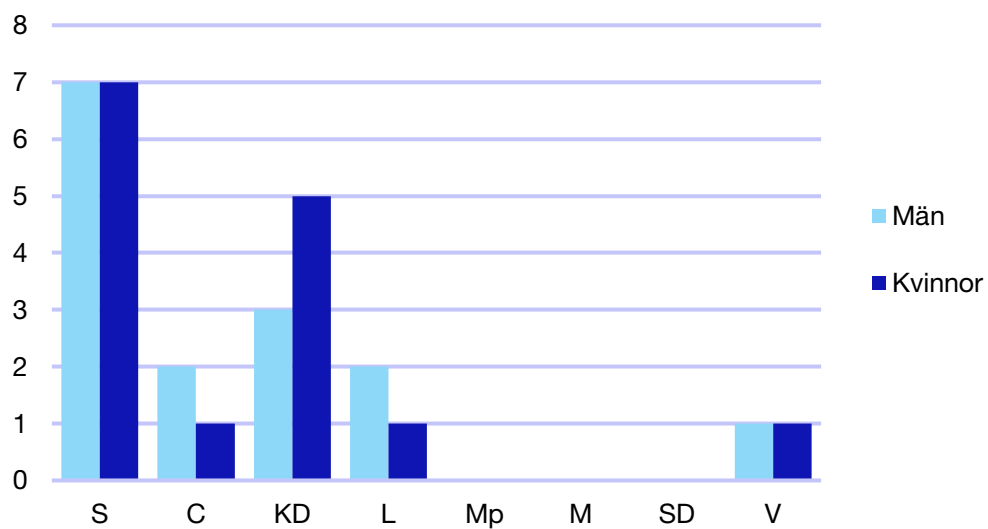

	Kvinnor	Män
Riksdagsledamot	-	-
Regionråd	-	-
Kommunalråd	-	-
Summa	-	-

Kommunfullmäktige

Nordmaling kommun

Internt inom Moderaterna

Andel medlemmar

Externa förtroendeuppdrag

Ledande uppdrag för Moderaterna

	Kvinnor	Män
Riksdagsledamot	-	-
Regionråd	-	-
Kommunalråd	1	-
Summa	1	-

Kommunfullmäktige

Norsjö kommun

Internt inom Moderaterna

Andel medlemmar

Externa förtroendeuppdrag

Ledande uppdrag för Moderaterna

	Kvinnor	Män
Riksdagsledamot	-	-
Regionråd	-	-
Kommunalråd	-	-
Summa	-	-

Kommunfullmäktige

Robertsfors kommun

Internt inom Moderaterna

Andel medlemmar

Externa förtroendeuppdrag

Ledande uppdrag för Moderaterna

	Kvinnor	Män
Riksdagsledamot	-	-
Regionråd	-	-
Kommunalsråd	-	1
Summa	-	1