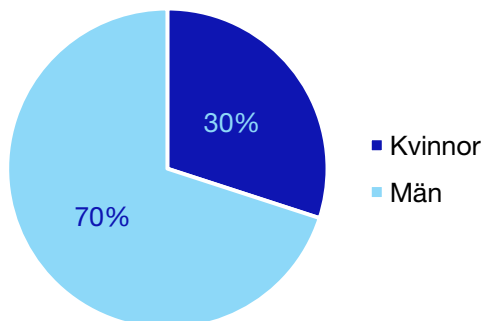

	Kvinnor	Män
Riksdagsledamot	-	-
Regionråd	-	-
Kommunalråd	1	-
Summa	1	-

Kommunfullmäktige

Norsjö kommun

Internt inom Moderaterna

Andel medlemmar

Externa förtroendeuppdrag

Ledande uppdrag för Moderaterna

	Kvinnor	Män
Riksdagsledamot	-	-
Regionråd	-	-
Kommunalråd	-	-
Summa	-	-

Kommunfullmäktige

Robertsfors kommun

Internt inom Moderaterna

Andel medlemmar

Externa förtroendeuppdrag

Ledande uppdrag för Moderaterna

	Kvinnor	Män
Riksdagsledamot	-	-
Regionråd	-	-
Kommunalsråd	-	1
Summa	-	1