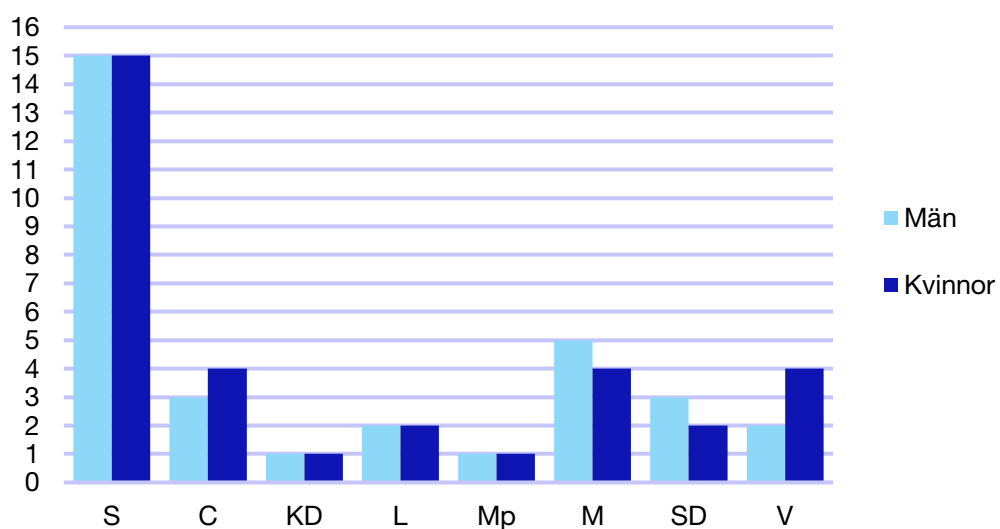

Kommunfullmäktige