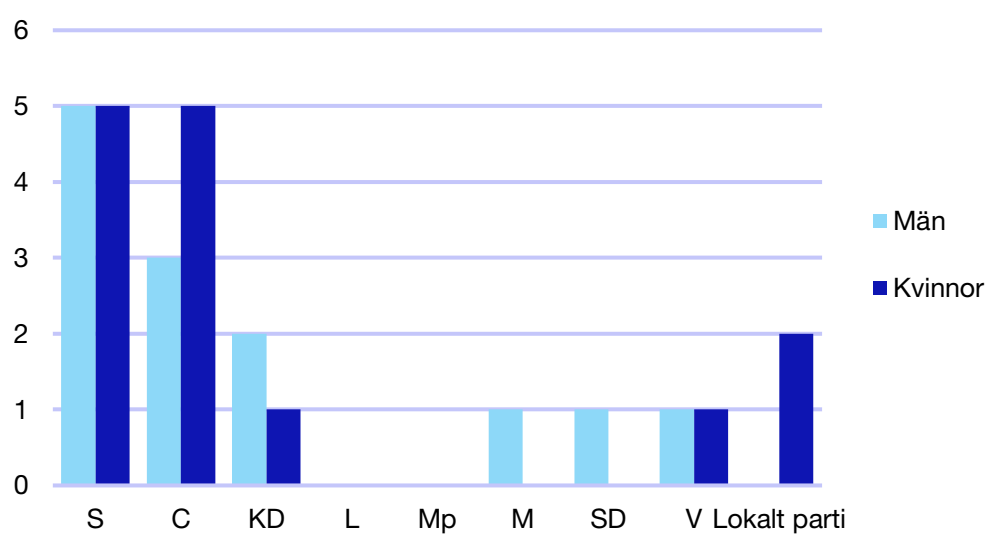

Internt inom Moderaterna

Andel medlemmar

Externa förtroendeuppdrag

Ledande uppdrag för Moderaterna

	Kvinnor	Män
Riksdagsledamot	-	1
Regionråd	-	1
Kommunalsråd	-	1
Summa	-	3

Kommunfullmäktige

Vilhelmina kommun

Internt inom Moderaterna

Andel medlemmar

Externa förtroendeuppdrag

Ledande uppdrag för Moderaterna

	Kvinnor	Män
Riksdagsledamot	-	-
Regionråd	-	-
Kommunalråd	-	1
Summa	-	1

Kommunfullmäktige

Vindeln kommun

Internt inom Moderaterna

Andel medlemmar

Externa förtroendeuppdrag

Ledande uppdrag för Moderaterna

	Kvinnor	Män
Riksdagsledamot	-	-
Regionråd	-	-
Kommunalråd	1	-
Summa	1	-

Kommunfullmäktige

Vännäs kommun

Internt inom Moderaterna

Andel medlemmar