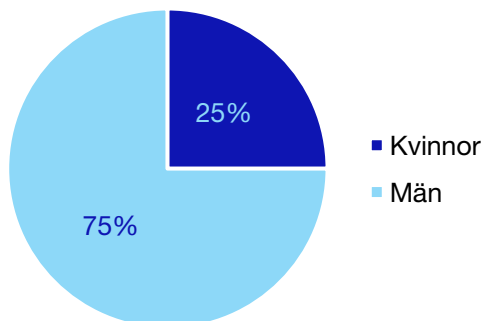

Externa förtroendeuppdrag

Ledande uppdrag för Moderaterna

	Kvinnor	Män
Riksdagsledamot	-	-
Regionråd	-	-
Kommunalråd	-	1
Summa	-	1

Kommunfullmäktige

Åsele kommun

Internt inom Moderaterna

Andel medlemmar

Externa förtroendeuppdrag