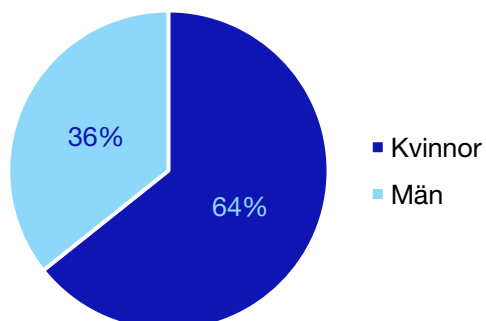

Storuman kommun

Internt inom Moderaterna

Andel medlemmar

Externa förtroendeuppdrag

Ledande uppdrag för Moderaterna

	Kvinnor	Män
Riksdagsledamot	-	-
Regionråd	-	-
Kommunalråd	-	1
Summa	-	1

Kommunfullmäktige

Umeå kommun

Internt inom Moderaterna

Andel medlemmar

Externa förtroendeuppdrag

Ledande uppdrag för Moderaterna

	Kvinnor	Män
Riksdagsledamot	-	1
Regionråd	-	1
Kommunalsråd	-	1
Summa	-	3

Kommunfullmäktige

Vilhelmina kommun

Internt inom Moderaterna

Andel medlemmar

Externa förtroendeuppdrag

Ledande uppdrag för Moderaterna

	Kvinnor	Män
Riksdagsledamot	-	-
Regionråd	-	-
Kommunalråd	-	1
Summa	-	1

Kommunfullmäktige

Vindeln kommun

Internt inom Moderaterna