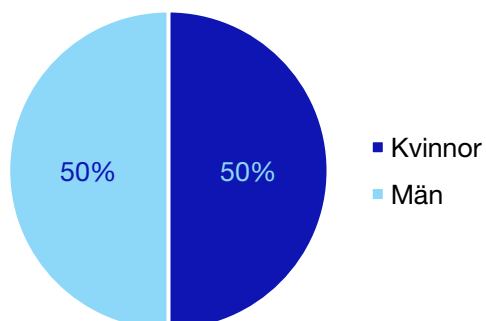

Sorsele kommun

Internt inom Moderaterna

Andel medlemmar