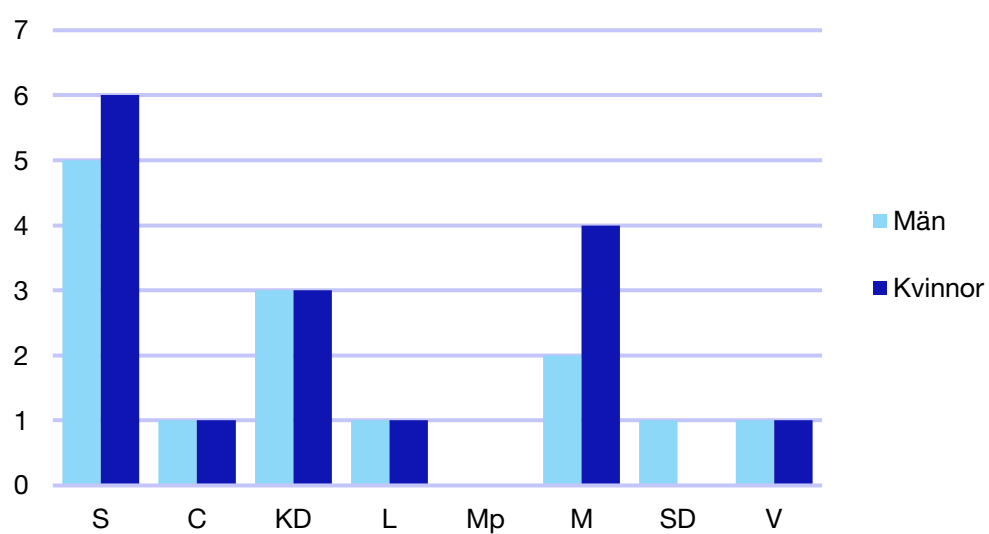

Andel medlemmar

Externa förtroendeuppdrag

Ledande uppdrag för Moderaterna

	Kvinnor	Män
Riksdagsledamot	-	-
Regionråd	-	-
Kommunalråd	1	-
Summa	1	-

Kommunfullmäktige

Dorotea kommun

Internt inom Moderaterna

Andel medlemmar

Externa förtroendeuppdrag

Ledande uppdrag för Moderaterna

	Kvinnor	Män
Riksdagsledamot	-	-
Regionråd	-	-
Kommunalråd	-	-
Summa	-	-

Kommunfullmäktige

Lycksele kommun

Internt inom Moderaterna

Andel medlemmar

Externa förtroendeuppdrag

Ledande uppdrag för Moderaterna

	Kvinnor	Män
Riksdagsledamot	1	-
Regionråd	-	-
Kommunalsråd	-	1
Summa	1	1

Kommunfullmäktige

Malå kommun

Internt inom Moderaterna

Andel medlemmar

Externa förtroendeuppdrag

Ledande uppdrag för Moderaterna