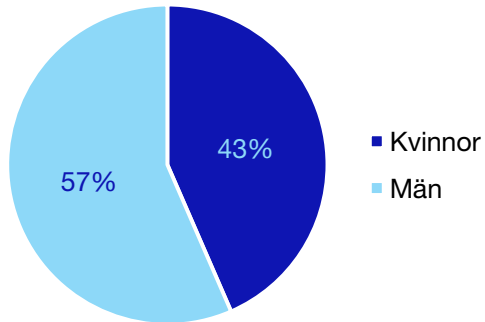

Ledande uppdrag för Moderaterna

	Kvinnor	Män
Riksdagsledamot	1	-
Regionråd	-	-
Kommunalsråd	-	1
Summa	1	1

Kommunfullmäktige

Malå kommun

Internt inom Moderaterna

Andel medlemmar

Externa förtroendeuppdrag

Ledande uppdrag för Moderaterna

	Kvinnor	Män
Riksdagsledamot	-	-
Regionråd	-	-
Kommunalråd	-	-
Summa	-	-

Kommunfullmäktige

Nordmaling kommun

Internt inom Moderaterna

Andel medlemmar

Externa förtroendeuppdrag

Ledande uppdrag för Moderaterna

	Kvinnor	Män
Riksdagsledamot	-	-
Regionråd	-	-
Kommunalråd	1	-
Summa	1	-

Kommunfullmäktige

Norsjö kommun

Internt inom Moderaterna

Andel medlemmar

Externa förtroendeuppdrag

Ledande uppdrag för Moderaterna

	Kvinnor	Män
Riksdagsledamot	-	-
Regionråd	-	-
Kommunalråd	-	-
Summa	-	-