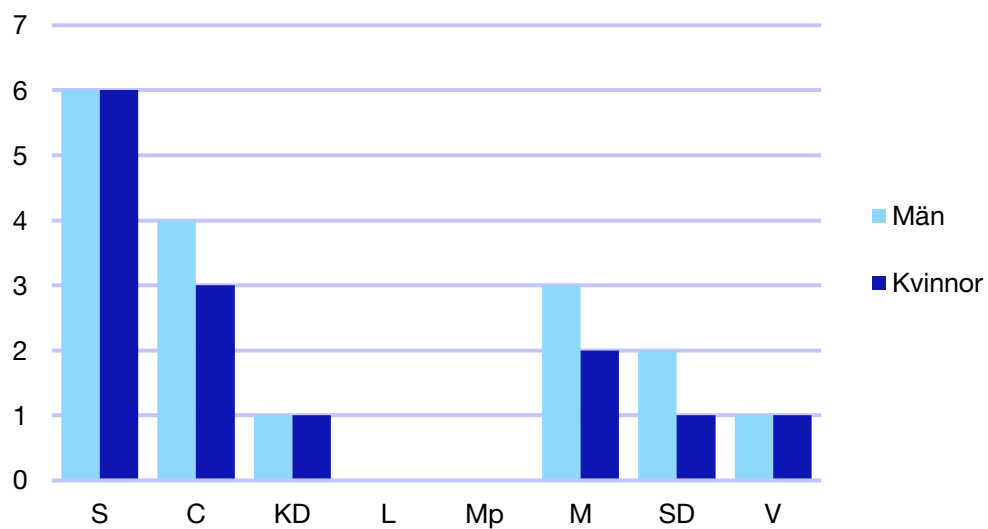

Internt inom Moderaterna

Andel medlemmar

Externa förtroendeuppdrag

Ledande uppdrag för Moderaterna

	Kvinnor	Män
Riksdagsledamot	-	-
Regionråd	-	-
Kommunalråd	-	1
Summa	-	1

Kommunfullmäktige

Vindeln kommun

Internt inom Moderaterna

Andel medlemmar

Externa förtroendeuppdrag

Ledande uppdrag för Moderaterna

	Kvinnor	Män
Riksdagsledamot	-	-
Regionråd	-	-
Kommunalråd	1	-
Summa	1	-

Kommunfullmäktige

Vännäs kommun

Internt inom Moderaterna

Andel medlemmar

Externa förtroendeuppdrag

Ledande uppdrag för Moderaterna

	Kvinnor	Män
Riksdagsledamot	-	-
Regionråd	-	-
Kommunalråd	-	1
Summa	-	1

Kommunfullmäktige

Åsele kommun

Internt inom Moderaterna

Andel medlemmar

Externa förtroendeuppdrag