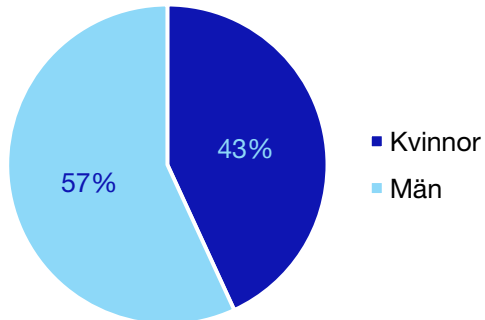

Bilaga 1: Västerbottens län

Internt inom Moderaterna

Andel medlemmar i länsförbundet

Om statistiken

- Uppgifterna om riksdagsledamöter kommer från val.se, och avser de som valdes in i september 2018.
- Övriga uppgifter kommer från Moderaternas intranät och baseras på den information respektive förening och förbund själva rapporterat in:
 - I posten förbundsstyrelse har vissa förbund rapporterat in den självskrivna ledamoten från Moderatkvinnorna.
 - I posten kommunalråd ingår även grupp- ledare i de kommuner där Moderaterna saknar kommunalråd.

*Statistik gäller invalda ledamöter vid valet 2018.

Regionfullmäktige

Regionråd och kommunalråd för Moderaterna

	Kvinnor	Man
Regionråd	-	1
Kommunalråd	1	2
Summa	1	3

Bjurholm kommun

Internt inom Moderaterna

Andel medlemmar

Externa förtroendeuppdrag

Ledande uppdrag för Moderaterna

	Kvinnor	Män
Riksdagsledamot	-	-
Regionråd	-	-
Kommunalråd	1	-
Summa	1	-

Kommunfullmäktige

Dorotea kommun

Internt inom Moderaterna

Andel medlemmar