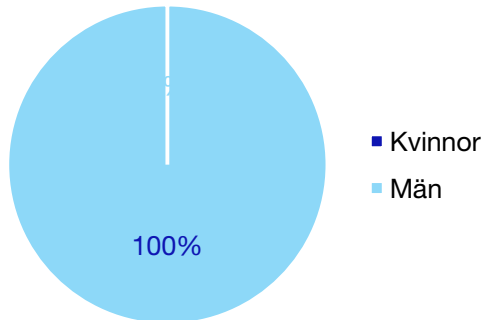

Andel medlemmar

Externa förtroendeuppdrag

Ledande uppdrag för Moderaterna

	Kvinnor	Män
Riksdagsledamot	-	-
Regionråd	-	-
Kommunalråd	1	-
Summa	1	-

Kommunfullmäktige

Dorotea kommun

Internt inom Moderaterna

Andel medlemmar