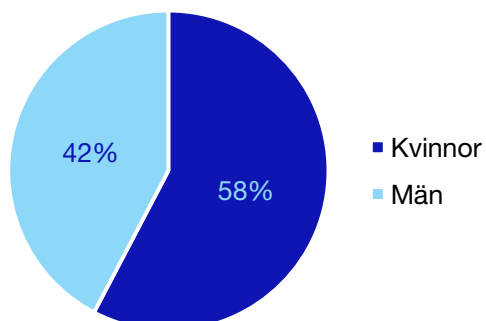

Kommunfullmäktige

Skellefteå kommun

Internt inom Moderaterna

Andel medlemmar

Externa förtroendeuppdrag

Ledande uppdrag för Moderaterna

	Kvinnor	Män
Riksdagsledamot	-	-
Regionråd	-	-
Kommunalsråd	-	1
Summa	-	1

Kommunfullmäktige

Sorsele kommun

Internt inom Moderaterna

Andel medlemmar

Externa förtroendeuppdrag

Ledande uppdrag för Moderaterna

	Kvinnor	Män
Riksdagsledamot	-	-
Regionråd	-	-
Kommunalråd	1	-
Summa	1	-

Kommunfullmäktige

Storuman kommun

Internt inom Moderaterna

Andel medlemmar

Externa förtroendeuppdrag

Ledande uppdrag för Moderaterna

	Kvinnor	Män
Riksdagsledamot	-	-
Regionråd	-	-
Kommunalråd	-	1
Summa	-	1

Kommunfullmäktige

Umeå kommun