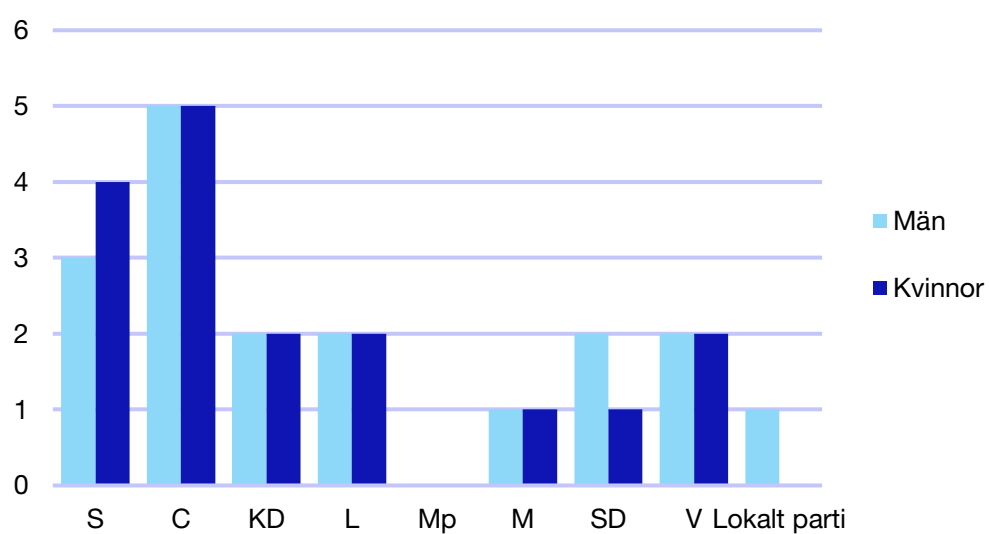

Kommunfullmäktige

Sorsele kommun

Internt inom Moderaterna

Andel medlemmar

Externa förtroendeuppdrag

Ledande uppdrag för Moderaterna

	Kvinnor	Män
Riksdagsledamot	-	-
Regionråd	-	-
Kommunalråd	1	-
Summa	1	-

Kommunfullmäktige

Storuman kommun

Internt inom Moderaterna

Andel medlemmar

Externa förtroendeuppdrag

Ledande uppdrag för Moderaterna

	Kvinnor	Män
Riksdagsledamot	-	-
Regionråd	-	-
Kommunalråd	-	1
Summa	-	1

Kommunfullmäktige

Umeå kommun

Internt inom Moderaterna

Andel medlemmar

Externa förtroendeuppdrag

Ledande uppdrag för Moderaterna

	Kvinnor	Män
Riksdagsledamot	-	1
Regionråd	-	1
Kommunalsråd	-	1
Summa	-	3

Kommunfullmäktige

Vilhelmina kommun