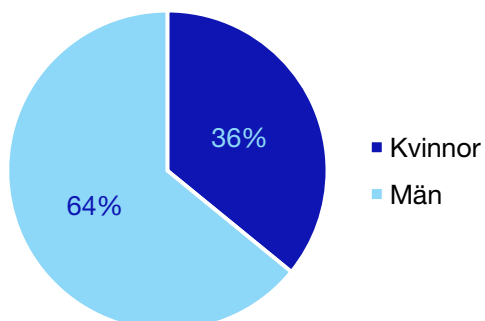

Andel medlemmar

Externa förtroendeuppdrag

Ledande uppdrag för Moderaterna

	Kvinnor	Män
Riksdagsledamot	-	-
Regionråd	-	-
Kommunalråd	1	-
Summa	1	-

Kommunfullmäktige

Dorotea kommun

Internt inom Moderaterna

Andel medlemmar

Externa förtroendeuppdrag

Ledande uppdrag för Moderaterna

	Kvinnor	Män
Riksdagsledamot	-	-
Regionråd	-	-
Kommunalråd	-	-
Summa	-	-

Kommunfullmäktige

Lycksele kommun

Internt inom Moderaterna

Andel medlemmar

Externa förtroendeuppdrag

Ledande uppdrag för Moderaterna

	Kvinnor	Män
Riksdagsledamot	1	-
Regionråd	-	-
Kommunalsråd	-	1
Summa	1	1

Kommunfullmäktige

Malå kommun

Internt inom Moderaterna

Andel medlemmar

Externa förtroendeuppdrag

Ledande uppdrag för Moderaterna