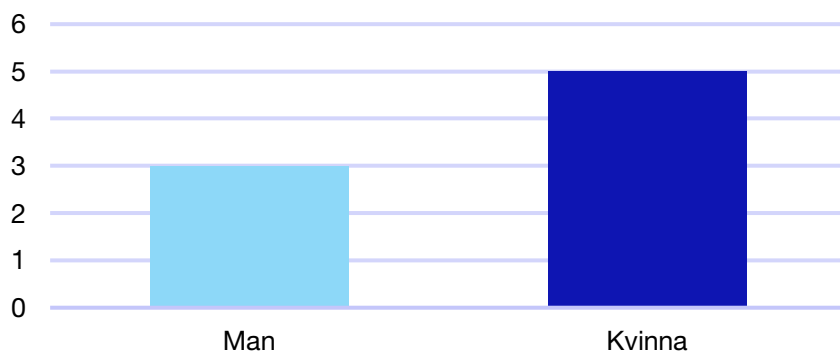

Föreningsordföranden