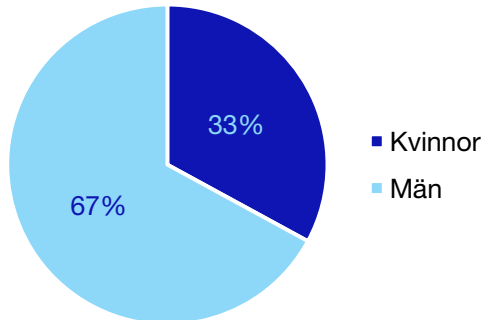

Storuman kommun

Internt inom Moderaterna

Andel medlemmar

Externa förtroendeuppdrag

Ledande uppdrag för Moderaterna

	Kvinnor	Män
Riksdagsledamot	-	-
Regionråd	-	-
Kommunalråd	-	1
Summa	-	1

Kommunfullmäktige

Umeå kommun

Internt inom Moderaterna

Andel medlemmar

Externa förtroendeuppdrag

Ledande uppdrag för Moderaterna

	Kvinnor	Män
Riksdagsledamot	-	1
Regionråd	-	1
Kommunalsråd	-	1
Summa	-	3

Kommunfullmäktige

Vilhelmina kommun