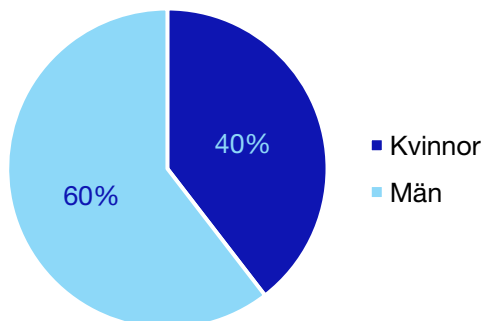

	Kvinnor	Män
Riksdagsledamot	-	-
Regionråd	-	-
Kommunalråd	1	-
Summa	1	-

Kommunfullmäktige

Norsjö kommun

Internt inom Moderaterna

Andel medlemmar

Externa förtroendeuppdrag

Ledande uppdrag för Moderaterna

	Kvinnor	Män
Riksdagsledamot	-	-
Regionråd	-	-
Kommunalråd	-	-
Summa	-	-

Kommunfullmäktige

Robertsfors kommun

Internt inom Moderaterna

Andel medlemmar

Externa förtroendeuppdrag

Ledande uppdrag för Moderaterna

	Kvinnor	Män
Riksdagsledamot	-	-
Regionråd	-	-
Kommunalsråd	-	1
Summa	-	1

Kommunfullmäktige

Skellefteå kommun

Internt inom Moderaterna

Andel medlemmar

Externa förtroendeuppdrag

Ledande uppdrag för Moderaterna

	Kvinnor	Män
Riksdagsledamot	-	-
Regionråd	-	-
Kommunalsråd	-	1
Summa	-	1