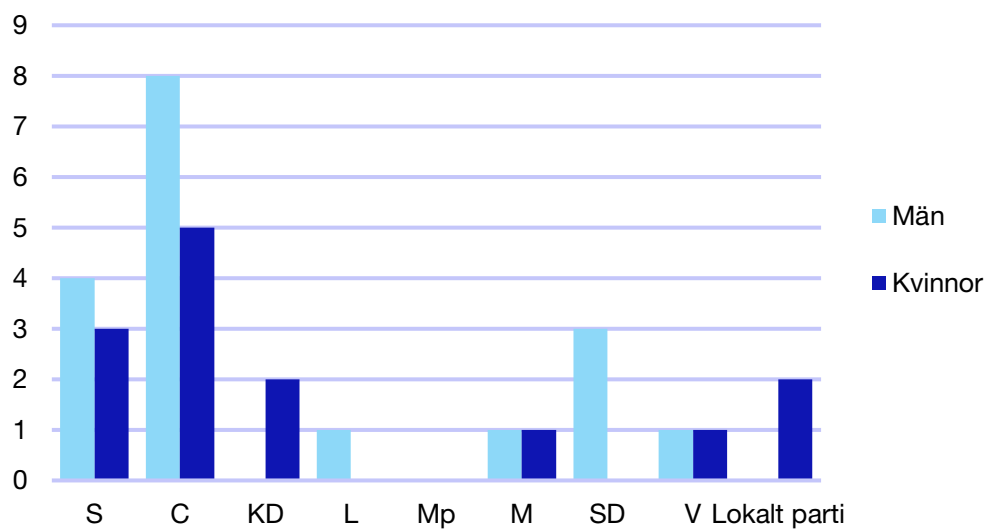

Ledande uppdrag för Moderaterna

	Kvinnor	Män
Riksdagsledamot	1	-
Regionråd	-	-
Kommunalsråd	-	1
Summa	1	1

Kommunfullmäktige

Malå kommun

Internt inom Moderaterna

Andel medlemmar

Externa förtroendeuppdrag

Ledande uppdrag för Moderaterna

	Kvinnor	Män
Riksdagsledamot	-	-
Regionråd	-	-
Kommunalråd	-	-
Summa	-	-

Kommunfullmäktige

Nordmaling kommun

Internt inom Moderaterna

Andel medlemmar

Externa förtroendeuppdrag

Ledande uppdrag för Moderaterna

	Kvinnor	Män
Riksdagsledamot	-	-
Regionråd	-	-
Kommunalråd	1	-
Summa	1	-

Kommunfullmäktige

Norsjö kommun

Internt inom Moderaterna

Andel medlemmar

Externa förtroendeuppdrag

Ledande uppdrag för Moderaterna

	Kvinnor	Män
Riksdagsledamot	-	-
Regionråd	-	-
Kommunalråd	-	-
Summa	-	-