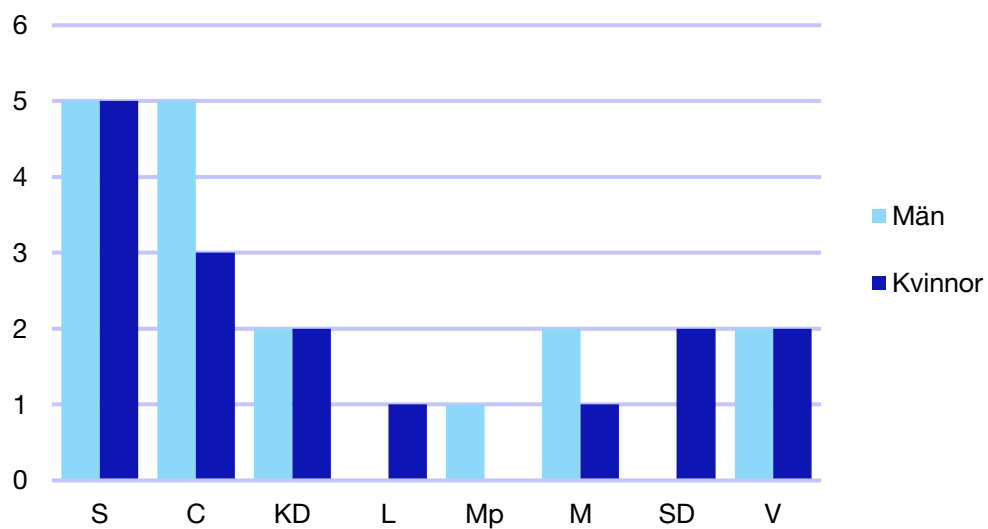

Internt inom Moderaterna

Andel medlemmar

Externa förtroendeuppdrag

Ledande uppdrag för Moderaterna

	Kvinnor	Män
Riksdagsledamot	-	-
Regionråd	-	-
Kommunalråd	-	1
Summa	-	1

Kommunfullmäktige

Vindeln kommun

Internt inom Moderaterna

Andel medlemmar

Externa förtroendeuppdrag

Ledande uppdrag för Moderaterna

	Kvinnor	Män
Riksdagsledamot	-	-
Regionråd	-	-
Kommunalråd	1	-
Summa	1	-

Kommunfullmäktige

Vännäs kommun

Internt inom Moderaterna

Andel medlemmar

Externa förtroendeuppdrag

Ledande uppdrag för Moderaterna

	Kvinnor	Män
Riksdagsledamot	-	-
Regionråd	-	-
Kommunalråd	-	1
Summa	-	1

Kommunfullmäktige

Åsele kommun

Internt inom Moderaterna

Andel medlemmar

Externa förtroendeuppdrag