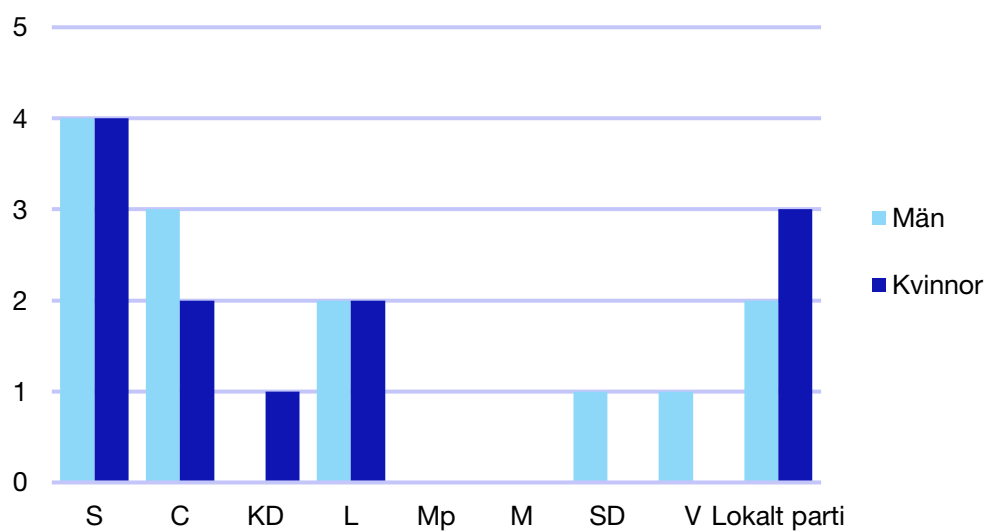

*Statistik gäller invalda ledamöter vid valet 2018.

Regionfullmäktige

Regionråd och kommunalråd för Moderaterna

	Kvinnor	Man
Regionråd	-	1
Kommunalråd	1	2
Summa	1	3

Bjurholm kommun

Internt inom Moderaterna

Andel medlemmar

Externa förtroendeuppdrag

Ledande uppdrag för Moderaterna

	Kvinnor	Män
Riksdagsledamot	-	-
Regionråd	-	-
Kommunalråd	1	-
Summa	1	-

Kommunfullmäktige

Dorotea kommun

Internt inom Moderaterna

Andel medlemmar

Externa förtroendeuppdrag

Ledande uppdrag för Moderaterna

	Kvinnor	Män
Riksdagsledamot	-	-
Regionråd	-	-
Kommunalråd	-	-
Summa	-	-

Kommunfullmäktige

Lycksele kommun

Internt inom Moderaterna

Andel medlemmar

Externa förtroendeuppdrag