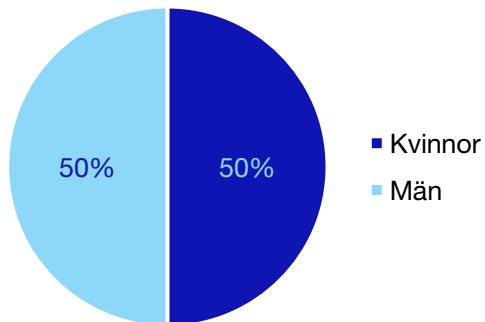

	Kvinnor	Män
Riksdagsledamot	-	-
Regionråd	-	-
Kommunalråd	-	-
Summa	-	-

Kommunfullmäktige

Nordmaling kommun

Internt inom Moderaterna

Andel medlemmar

Externa förtroendeuppdrag

Ledande uppdrag för Moderaterna

	Kvinnor	Män
Riksdagsledamot	-	-
Regionråd	-	-
Kommunalråd	1	-
Summa	1	-

Kommunfullmäktige

Norsjö kommun

Internt inom Moderaterna

Andel medlemmar

Externa förtroendeuppdrag

Ledande uppdrag för Moderaterna

	Kvinnor	Män
Riksdagsledamot	-	-
Regionråd	-	-
Kommunalråd	-	-
Summa	-	-

Kommunfullmäktige

Robertsfors kommun

Internt inom Moderaterna

Andel medlemmar

Externa förtroendeuppdrag

Ledande uppdrag för Moderaterna

	Kvinnor	Män
Riksdagsledamot	-	-
Regionråd	-	-
Kommunalsråd	-	1
Summa	-	1