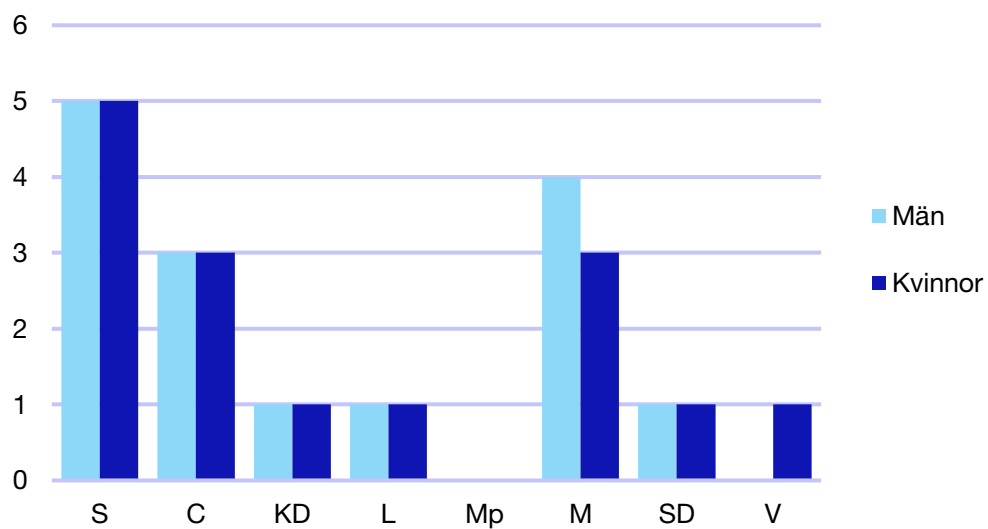

*Statistik gäller invalda ledamöter vid valet 2018.

Regionfullmäktige

Regionråd och kommunalråd för Moderaterna

	Kvinnor	Man
Regionråd	-	1
Kommunalråd	1	2
Summa	1	3

Bjurholm kommun

Internt inom Moderaterna

Andel medlemmar

Externa förtroendeuppdrag

Ledande uppdrag för Moderaterna

	Kvinnor	Män
Riksdagsledamot	-	-
Regionråd	-	-
Kommunalråd	1	-
Summa	1	-

Kommunfullmäktige

Dorotea kommun

Internt inom Moderaterna

Andel medlemmar

Externa förtroendeuppdrag

Ledande uppdrag för Moderaterna

	Kvinnor	Män
Riksdagsledamot	-	-
Regionråd	-	-
Kommunalråd	-	-
Summa	-	-

Kommunfullmäktige

Lycksele kommun

Internt inom Moderaterna

Andel medlemmar

Externa förtroendeuppdrag