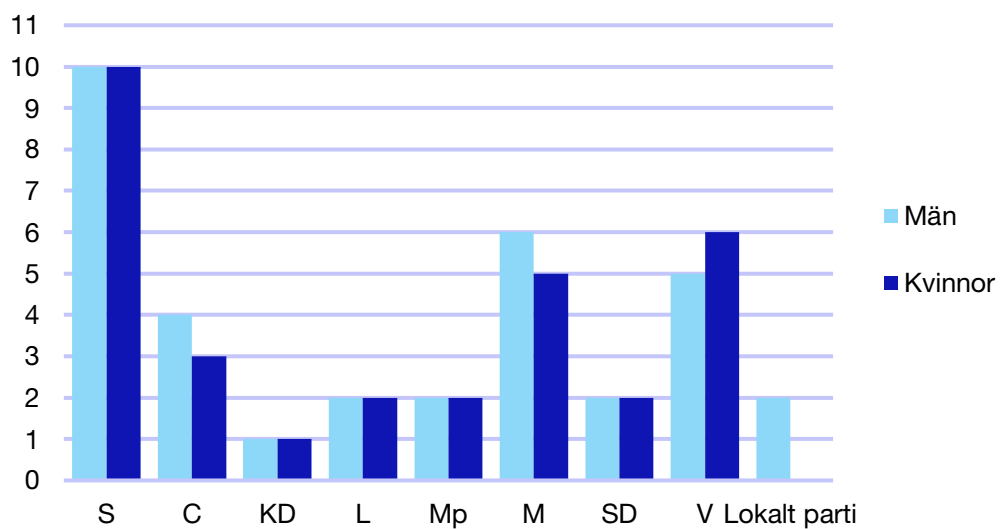

Storuman kommun

Internt inom Moderaterna

Andel medlemmar

Externa förtroendeuppdrag

Ledande uppdrag för Moderaterna

	Kvinnor	Män
Riksdagsledamot	-	-
Regionråd	-	-
Kommunalråd	-	1
Summa	-	1

Kommunfullmäktige

Umeå kommun

Internt inom Moderaterna

Andel medlemmar

Externa förtroendeuppdrag

Ledande uppdrag för Moderaterna

	Kvinnor	Män
Riksdagsledamot	-	1
Regionråd	-	1
Kommunalsråd	-	1
Summa	-	3

Kommunfullmäktige

Vilhelmina kommun

Internt inom Moderaterna

Andel medlemmar

Externa förtroendeuppdrag

Ledande uppdrag för Moderaterna

	Kvinnor	Män
Riksdagsledamot	-	-
Regionråd	-	-
Kommunalråd	-	1
Summa	-	1

Kommunfullmäktige

Vindeln kommun

Internt inom Moderaterna