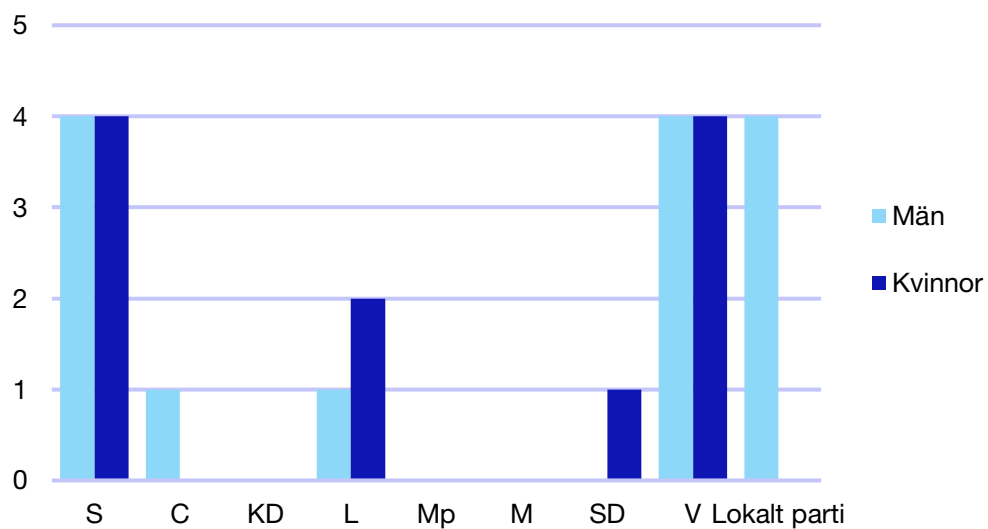

Externa förtroendeuppdrag

Ledande uppdrag för Moderaterna

	Kvinnor	Män
Riksdagsledamot	-	-
Regionråd	-	-
Kommunalråd	-	-
Summa	-	-

Kommunfullmäktige

Lycksele kommun

Internt inom Moderaterna

Andel medlemmar

Externa förtroendeuppdrag

Ledande uppdrag för Moderaterna

	Kvinnor	Män
Riksdagsledamot	1	-
Regionråd	-	-
Kommunalsråd	-	1
Summa	1	1

Kommunfullmäktige

Malå kommun

Internt inom Moderaterna

Andel medlemmar

Externa förtroendeuppdrag

Ledande uppdrag för Moderaterna

	Kvinnor	Män
Riksdagsledamot	-	-
Regionråd	-	-
Kommunalråd	-	-
Summa	-	-

Kommunfullmäktige

Nordmaling kommun

Internt inom Moderaterna

Andel medlemmar

Externa förtroendeuppdrag

Ledande uppdrag för Moderaterna