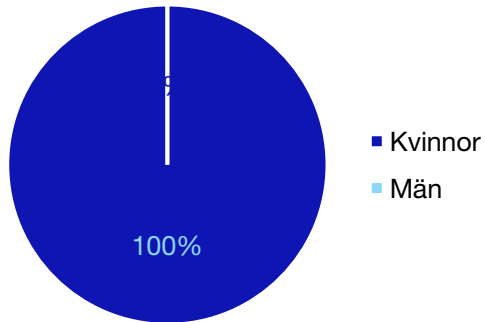

Ledande uppdrag för Moderaterna

	Kvinnor	Män
Riksdagsledamot	1	-
Regionråd	-	-
Kommunalsråd	-	1
Summa	1	1

Kommunfullmäktige

Malå kommun

Internt inom Moderaterna

Andel medlemmar

Externa förtroendeuppdrag

Ledande uppdrag för Moderaterna

	Kvinnor	Män
Riksdagsledamot	-	-
Regionråd	-	-
Kommunalråd	-	-
Summa	-	-

Kommunfullmäktige

Nordmaling kommun

Internt inom Moderaterna

Andel medlemmar

Externa förtroendeuppdrag

Ledande uppdrag för Moderaterna