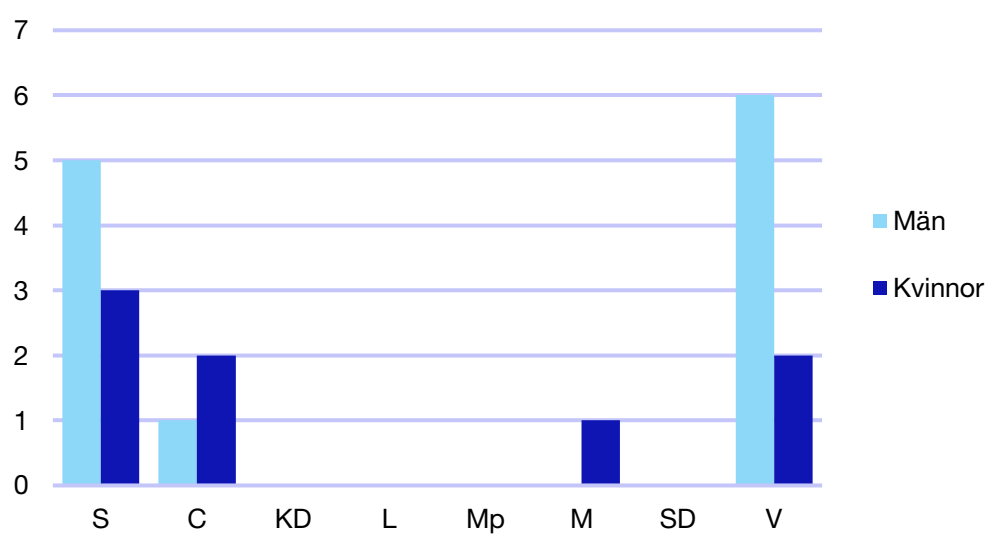

Kommunfullmäktige

Skellefteå kommun

Internt inom Moderaterna

Andel medlemmar

Externa förtroendeuppdrag

Ledande uppdrag för Moderaterna

	Kvinnor	Män
Riksdagsledamot	-	-
Regionråd	-	-
Kommunalsråd	-	1
Summa	-	1

Kommunfullmäktige

Sorsele kommun

Internt inom Moderaterna

Andel medlemmar

Externa förtroendeuppdrag

Ledande uppdrag för Moderaterna

	Kvinnor	Män
Riksdagsledamot	-	-
Regionråd	-	-
Kommunalråd	1	-
Summa	1	-

Kommunfullmäktige

Storuman kommun

Internt inom Moderaterna

Andel medlemmar

Externa förtroendeuppdrag

Ledande uppdrag för Moderaterna

	Kvinnor	Män
Riksdagsledamot	-	-
Regionråd	-	-
Kommunalråd	-	1
Summa	-	1

Kommunfullmäktige

Umeå kommun