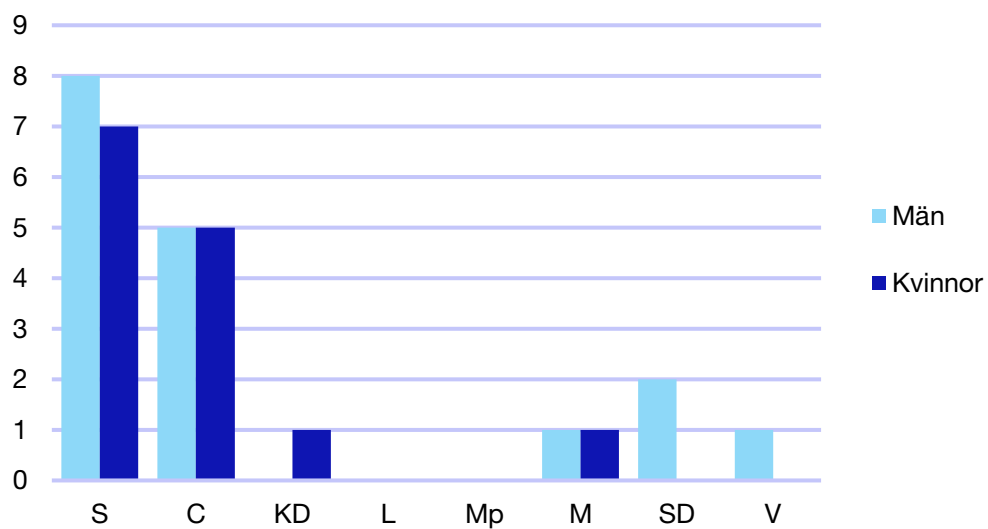

	Kvinnor	Män
Riksdagsledamot	-	-
Regionråd	-	-
Kommunalråd	1	-
Summa	1	-

Kommunfullmäktige

Norsjö kommun

Internt inom Moderaterna

Andel medlemmar

Externa förtroendeuppdrag

Ledande uppdrag för Moderaterna

	Kvinnor	Män
Riksdagsledamot	-	-
Regionråd	-	-
Kommunalråd	-	-
Summa	-	-

Kommunfullmäktige

Robertsfors kommun

Internt inom Moderaterna

Andel medlemmar

Externa förtroendeuppdrag

Ledande uppdrag för Moderaterna

	Kvinnor	Män
Riksdagsledamot	-	-
Regionråd	-	-
Kommunalsråd	-	1
Summa	-	1

Kommunfullmäktige

Skellefteå kommun

Internt inom Moderaterna

Andel medlemmar

Externa förtroendeuppdrag

Ledande uppdrag för Moderaterna

	Kvinnor	Män
Riksdagsledamot	-	-
Regionråd	-	-
Kommunalsråd	-	1
Summa	-	1