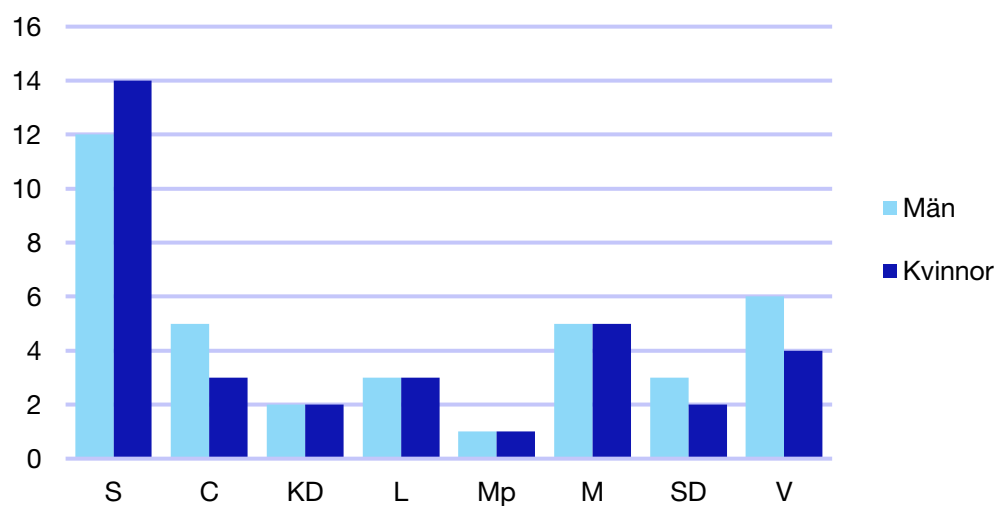

Bilaga 1: Västerbottens län

Internt inom Moderaterna

Andel medlemmar i länsförbundet

Om statistiken

- Uppgifterna om riksdagsledamöter kommer från val.se, och avser de som valdes in i september 2018.
- Övriga uppgifter kommer från Moderaternas intranät och baseras på den information respektive förening och förbund själva rapporterat in:
 - I posten förbundsstyrelse har vissa förbund rapporterat in den självskrivna ledamoten från Moderatkvinnorna.
 - I posten kommunalråd ingår även grupp- ledare i de kommuner där Moderaterna saknar kommunalråd.

Förbundsstyrelsen

	Kvinnor	Män
Presidium	1	2
Ledamöter	3	3
Summa	4	5

Föreningsordföranden

Externa förtroendeuppdrag

Riksdagsledamöter*

	Kvinnor	Män
S	2	2
C	1	-
KD	-	-
L	-	-
Mp	-	-
M	1	1
SD	-	1
V	-	1
Summa	4	5

*Statistik gäller invalda ledamöter vid valet 2018.

Regionfullmäktige

Regionråd och kommunalråd för Moderaterna

	Kvinnor	Man
Regionråd	-	1
Kommunalråd	1	2
Summa	1	3

Bjurholm kommun

Internt inom Moderaterna