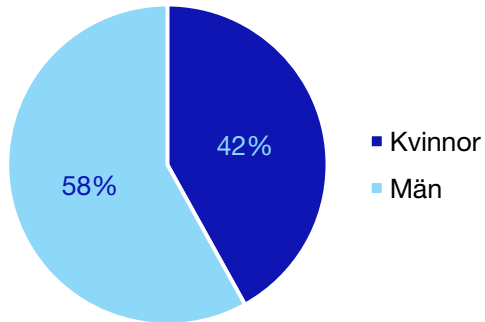

Vindeln kommun

Internt inom Moderaterna

Andel medlemmar