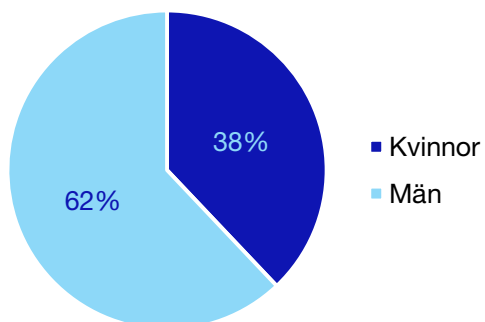

Bilaga 1: Västerbottens län

Internt inom Moderaterna

Andel medlemmar i länsförbundet

Om statistiken

- Uppgifterna om riksdagsledamöter kommer från val.se, och avser de som valdes in i september 2018.
- Övriga uppgifter kommer från Moderaternas intranät och baseras på den information respektive förening och förbund själva rapporterat in:
 - I posten förbundsstyrelse har vissa förbund rapporterat in den självskrivna ledamoten från Moderatkvinnorna.
 - I posten kommunalråd ingår även grupp- ledare i de kommuner där Moderaterna saknar kommunalråd.