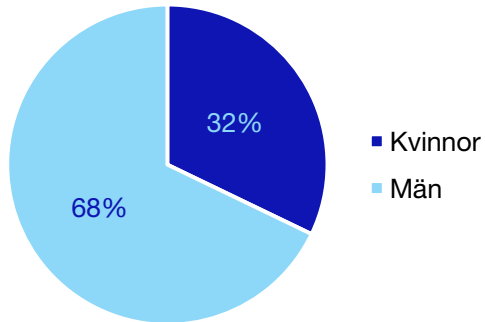

Internt inom Moderaterna

Andel medlemmar

Externa förtroendeuppdrag

Ledande uppdrag för Moderaterna

	Kvinnor	Män
Riksdagsledamot	-	-
Regionråd	-	-
Kommunalråd	-	1
Summa	-	1

Kommunfullmäktige

Vindeln kommun

Internt inom Moderaterna

Andel medlemmar

Externa förtroendeuppdrag

Ledande uppdrag för Moderaterna

	Kvinnor	Män
Riksdagsledamot	-	-
Regionråd	-	-
Kommunalråd	1	-
Summa	1	-

Kommunfullmäktige

Vännäs kommun

Internt inom Moderaterna

Andel medlemmar

Externa förtroendeuppdrag

Ledande uppdrag för Moderaterna

	Kvinnor	Män
Riksdagsledamot	-	-
Regionråd	-	-
Kommunalråd	-	1
Summa	-	1

Kommunfullmäktige

Åsele kommun

Internt inom Moderaterna

Andel medlemmar

Externa förtroendeuppdrag