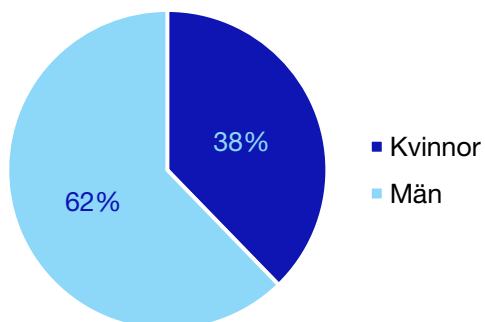

Bilaga 1: Stockholm stad

Internt inom Moderaterna

Andel medlemmar i länsförbundet

Om statistiken

- Uppgifterna om riksdagsledamöter kommer från val.se, och avser de som valdes in i september 2018.
- Övriga uppgifter kommer från Moderaternas intranät och baseras på den information respektive förening och förbund själva rapporterat in:
 - I posten förbundsstyrelse har vissa förbund rapporterat in den självskrivna ledamoten från Moderatkvinnorna.
 - I posten kommunalråd ingår även grupp- ledare i de kommuner där Moderaterna saknar kommunalråd.