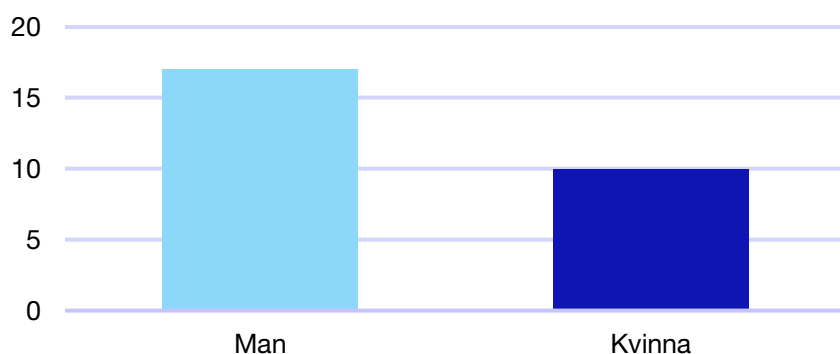

Föreningsordföranden