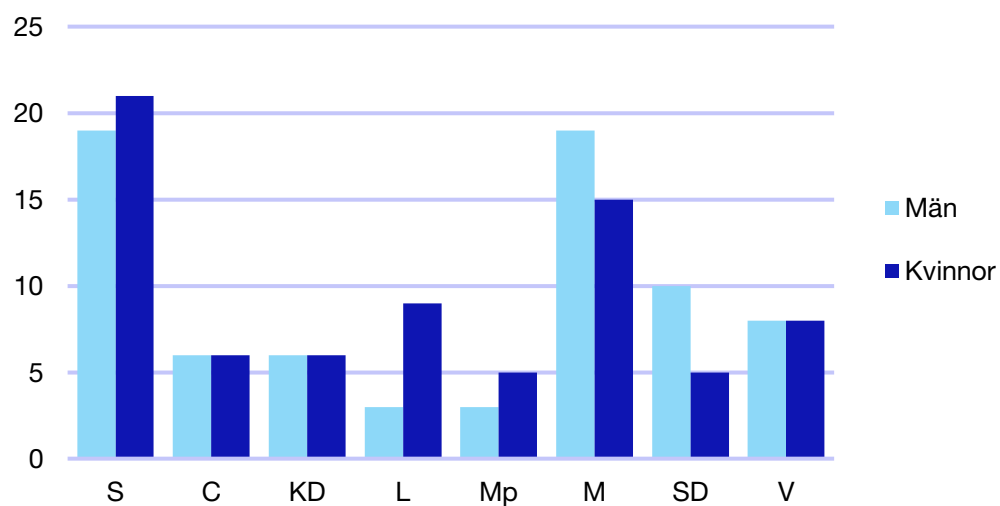

Bilaga 1: Stockholm stad

Internt inom Moderaterna

Andel medlemmar i länsförbundet

Om statistiken

- Uppgifterna om riksdagsledamöter kommer från val.se, och avser de som valdes in i september 2018.
- Övriga uppgifter kommer från Moderaternas intranät och baseras på den information respektive förening och förbund själva rapporterat in:
 - I posten förbundsstyrelse har vissa förbund rapporterat in den självskrivna ledamoten från Moderatkvinnorna.
 - I posten kommunalråd ingår även grupp- ledare i de kommuner där Moderaterna saknar kommunalråd.

Förbundsstyrelsen

	Kvinnor	Män
Presidium	1	2
Ledamöter	7	8
Summa	8	10

Föreningsordföranden

Externa förtroendeuppdrag

Riksdagsledamöter*

	Kvinnor	Män
S	3	5
C	1	2
KD	1	-
L	1	2
Mp	2	1
M	4	3
SD	2	1
V	2	2
Summa	16	16

*Statistik gäller invalda ledamöter vid valet 2018.

Regionfullmäktige

Regionråd och kommunalråd för Moderaterna

	Kvinnor	Man
Regionråd	1	1
Kommunalråd	1	2
Summa	2	3