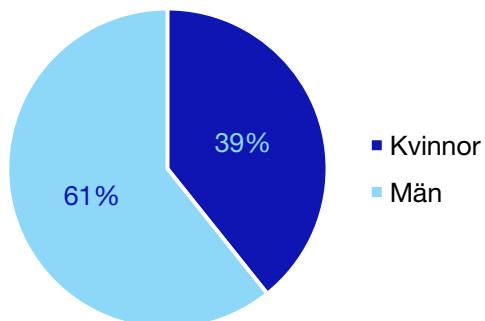

Upplands Väsby kommun

Internt inom Moderaterna

Andel medlemmar