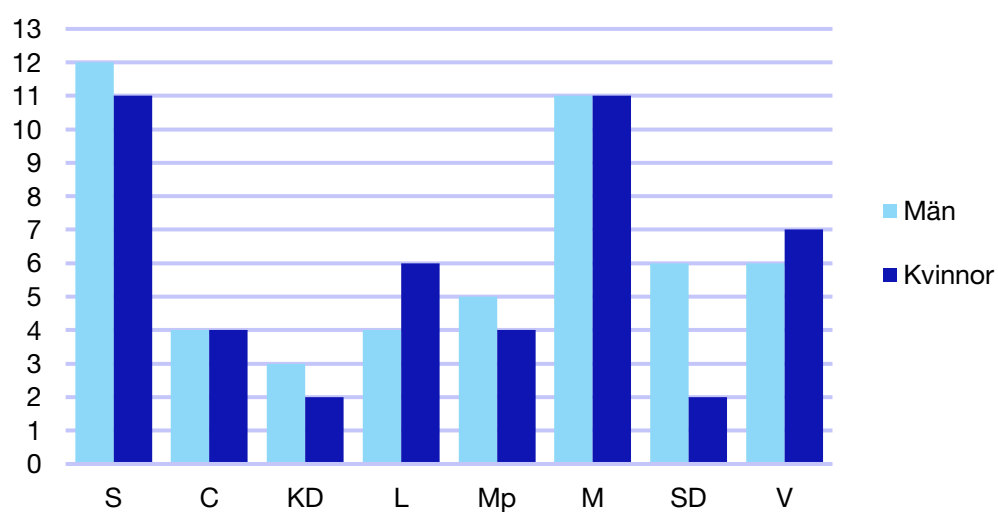

Kommunfullmäktige