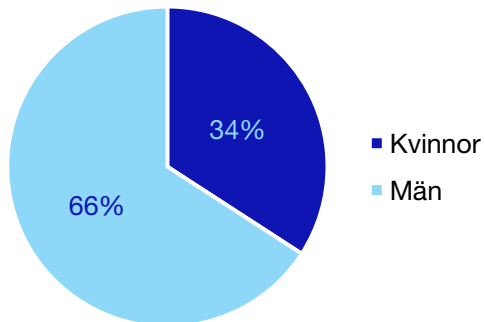

Täby kommun

Internt inom Moderaterna

Andel medlemmar