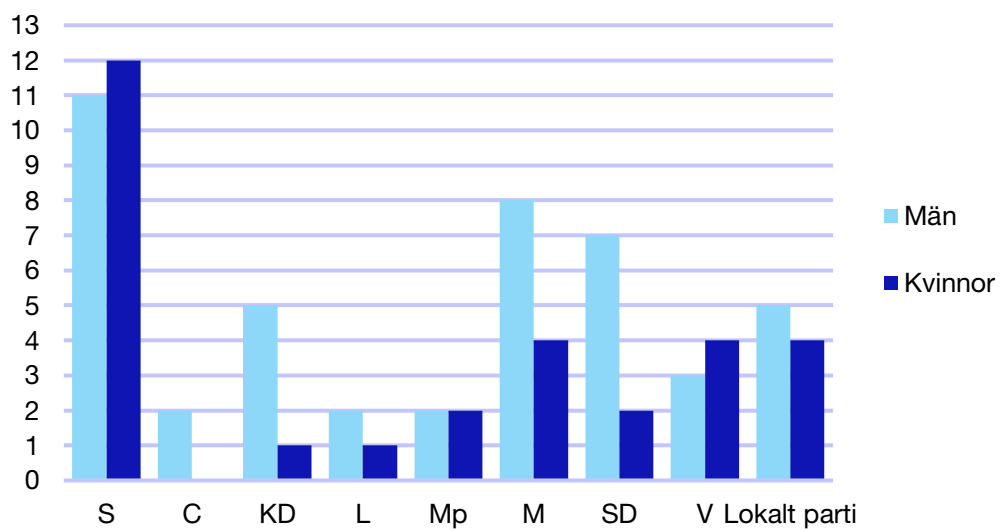

*Statistik gäller invalda ledamöter vid valet 2018.

Regionfullmäktige

Regionråd och kommunalråd för Moderaterna

	Kvinnor	Man
Regionråd	2	2
Kommunalråd	13	26
Summa	15	28

Botkyrka kommun

Internt inom Moderaterna

Andel medlemmar

Externa förtroendeuppdrag

Ledande uppdrag för Moderaterna

	Kvinnor	Män
Riksdagsledamot	-	-
Regionråd	-	-
Kommunalråd	1	1
Summa	1	1

Kommunfullmäktige

Danderyd kommun

Internt inom Moderaterna

Andel medlemmar

Externa förtroendeuppdrag

Ledande uppdrag för Moderaterna

	Kvinnor	Män
Riksdagsledamot	-	-
Regionråd	-	-
Kommunalsråd	1	-
Summa	1	-

Kommunfullmäktige

Ekerö kommun

Internt inom Moderaterna

Andel medlemmar

Externa förtroendeuppdrag