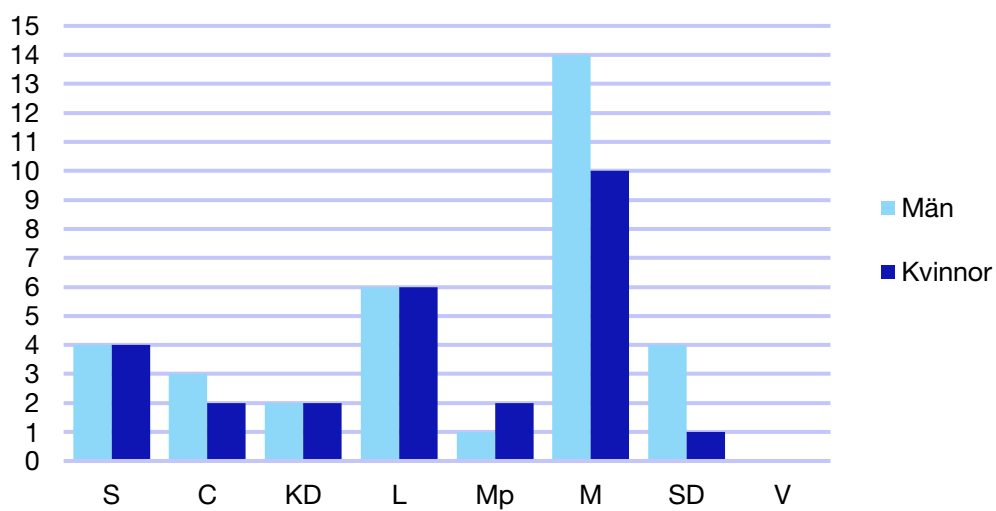

Kommunfullmäktige

Täby kommun

Internt inom Moderaterna

Andel medlemmar

Externa förtroendeuppdrag

Ledande uppdrag för Moderaterna

	Kvinnor	Män
Riksdagsledamot	-	1
Regionråd	1	-
Kommunalsråd	1	3
Summa	2	4

Kommunfullmäktige