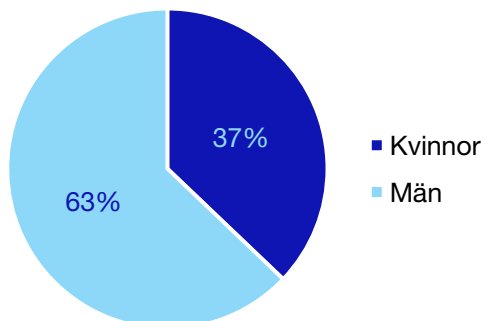

	Kvinnor	Män
Riksdagsledamot	-	1
Regionråd	-	-
Kommunalråd	2	1
Summa	2	2

Kommunfullmäktige

Järfälla kommun

Internt inom Moderaterna

Andel medlemmar

Externa förtroendeuppdrag

Ledande uppdrag för Moderaterna

	Kvinnor	Män
Riksdagsledamot	1	-
Regionråd	-	-
Kommunalsråd	1	1
Summa	2	1

Kommunfullmäktige

Lidingö kommun

Internt inom Moderaterna

Andel medlemmar

Externa förtroendeuppdrag

Ledande uppdrag för Moderaterna

	Kvinnor	Män
Riksdagsledamot	1	-
Regionråd	-	-
Kommunalråd	-	1
Summa	1	1

Kommunfullmäktig