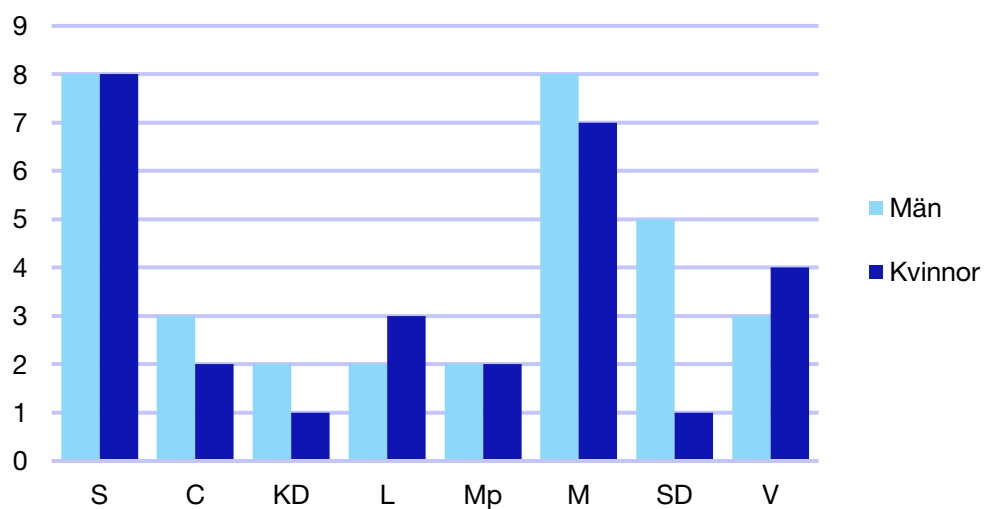

	Kvinnor	Män
Riksdagsledamot	4	3
Regionråd	1	1
Kommunalråd	1	2
Summa	6	6

Kommunfullmäktige

Sundbyberg kommun

Internt inom Moderaterna

Andel medlemmar

Externa förtroendeuppdrag

Ledande uppdrag för Moderaterna

	Kvinnor	Män
Riksdagsledamot	1	-
Regionråd	-	-
Kommunalsråd	-	1
Summa	1	1

Kommunfullmäktige

Södertälje kommun

Internt inom Moderaterna

Andel medlemmar

Externa förtroendeuppdrag

Ledande uppdrag för Moderaterna