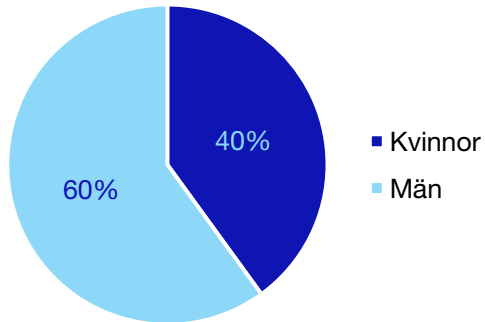

Andel medlemmar

Externa förtroendeuppdrag

Ledande uppdrag för Moderaterna

	Kvinnor	Män
Riksdagsledamot	-	-
Regionråd	-	-
Kommunalråd	-	2
Summa	-	2

Kommunfullmäktige

Salem kommun

Internt inom Moderaterna

Andel medlemmar

Externa förtroendeuppdrag

Ledande uppdrag för Moderaterna

	Kvinnor	Män
Riksdagsledamot	-	-
Regionråd	-	-
Kommunalråd	-	1
Summa	-	1

Kommunfullmäktige

Sigtuna kommun

Internt inom Moderaterna

Andel medlemmar

Externa förtroendeuppdrag

Ledande uppdrag för Moderaterna

	Kvinnor	Män
Riksdagsledamot	-	-
Regionråd	-	-
Kommunalråd	-	1
Summa	-	1

Kommunfullmäktige

Sollentuna kommun

Internt inom Moderaterna

Andel medlemmar

Externa förtroendeuppdrag