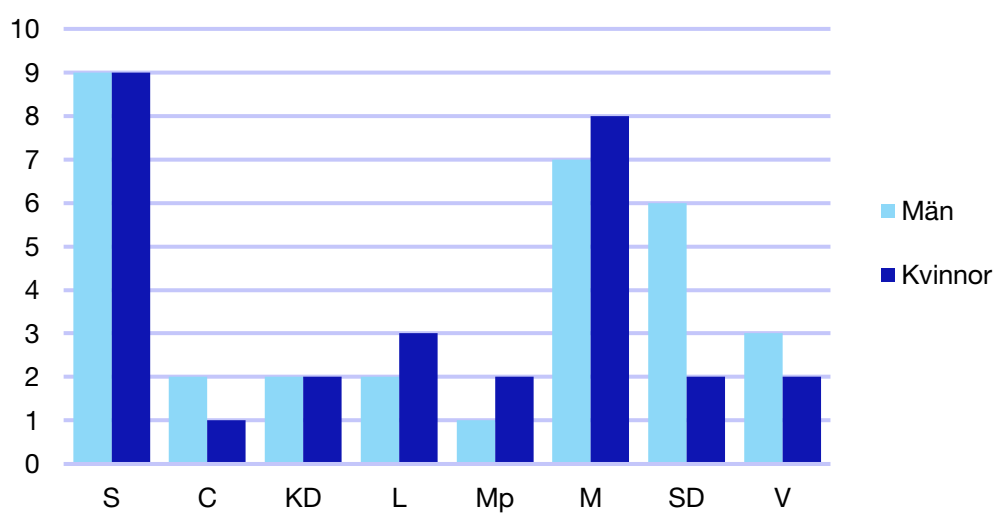

	Kvinnor	Män
Riksdagsledamot	-	1
Regionråd	-	-
Kommunalråd	2	1
Summa	2	2

Kommunfullmäktige

Järfälla kommun

Internt inom Moderaterna

Andel medlemmar

Externa förtroendeuppdrag

Ledande uppdrag för Moderaterna

	Kvinnor	Män
Riksdagsledamot	1	-
Regionråd	-	-
Kommunalsråd	1	1
Summa	2	1

Kommunfullmäktige

Lidingö kommun

Internt inom Moderaterna

Andel medlemmar

Externa förtroendeuppdrag

Ledande uppdrag för Moderaterna

	Kvinnor	Män
Riksdagsledamot	1	-
Regionråd	-	-
Kommunalråd	-	1
Summa	1	1

Kommunfullmäktig