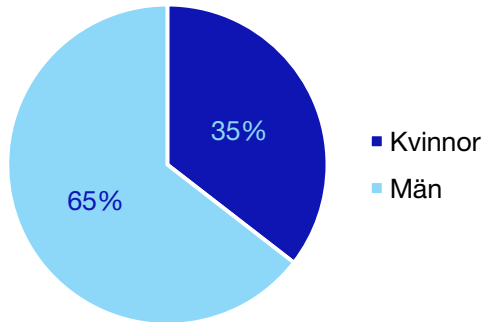

Internt inom Moderaterna

Andel medlemmar

Externa förtroendeuppdrag

Ledande uppdrag för Moderaterna

	Kvinnor	Män
Riksdagsledamot	-	1
Regionråd	-	-
Kommunalråd	-	2
Summa	-	3

Kommunfullmäktige

Nykvarn kommun

Internt inom Moderaterna

Andel medlemmar

Externa förtroendeuppdrag

Ledande uppdrag för Moderaterna

	Kvinnor	Män
Riksdagsledamot	-	-
Regionråd	-	-
Kommunalråd	-	1
Summa	-	1

Kommunfullmäktige

Nynäshamn kommun

Internt inom Moderaterna