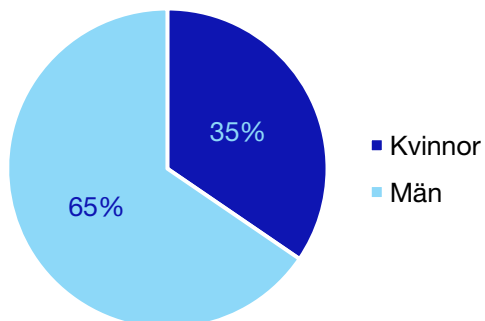

Värmdö kommun

Internt inom Moderaterna

Andel medlemmar