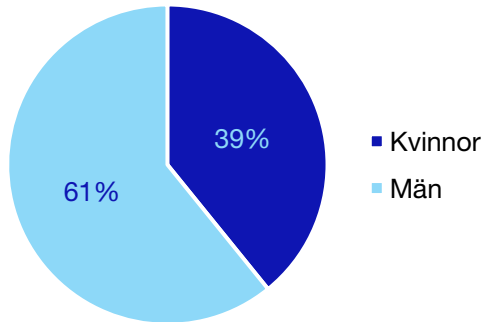

Internt inom Moderaterna

Andel medlemmar

Externa förtroendeuppdrag

Ledande uppdrag för Moderaterna

	Kvinnor	Män
Riksdagsledamot	-	1
Regionråd	-	-
Kommunalråd	-	2
Summa	-	3

Kommunfullmäktige

Nykvarn kommun

Internt inom Moderaterna

Andel medlemmar

Externa förtroendeuppdrag

Ledande uppdrag för Moderaterna

	Kvinnor	Män
Riksdagsledamot	-	-
Regionråd	-	-
Kommunalråd	-	1
Summa	-	1

Kommunfullmäktige

Nynäshamn kommun

Internt inom Moderaterna

Andel medlemmar

Externa förtroendeuppdrag

Ledande uppdrag för Moderaterna

	Kvinnor	Män
Riksdagsledamot	-	-
Regionråd	-	-
Kommunalråd	-	2
Summa	-	2

Kommunfullmäktige

Salem kommun

Internt inom Moderaterna

Andel medlemmar