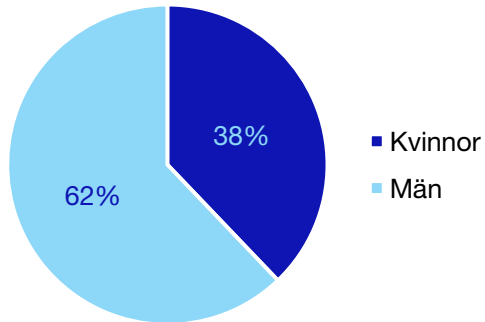

Kommunfullmäktige

Lidingö kommun

Internt inom Moderaterna

Andel medlemmar

Externa förtroendeuppdrag

Ledande uppdrag för Moderaterna

	Kvinnor	Män
Riksdagsledamot	1	-
Regionråd	-	-
Kommunalråd	-	1
Summa	1	1

Kommunfullmäktig

Nacka kommun

Internt inom Moderaterna

Andel medlemmar

Externa förtroendeuppdrag

Ledande uppdrag för Moderaterna

	Kvinnor	Män
Riksdagsledamot	-	-
Regionråd	-	1
Kommunalsråd	1	2
Summa	1	3

Kommunfullmäktige

Norrtälje kommun

Internt inom Moderaterna

Andel medlemmar

Externa förtroendeuppdrag

Ledande uppdrag för Moderaterna

	Kvinnor	Män
Riksdagsledamot	-	1
Regionråd	-	-
Kommunalråd	-	2
Summa	-	3

Kommunfullmäktige

Nykvarn kommun

Internt inom Moderaterna