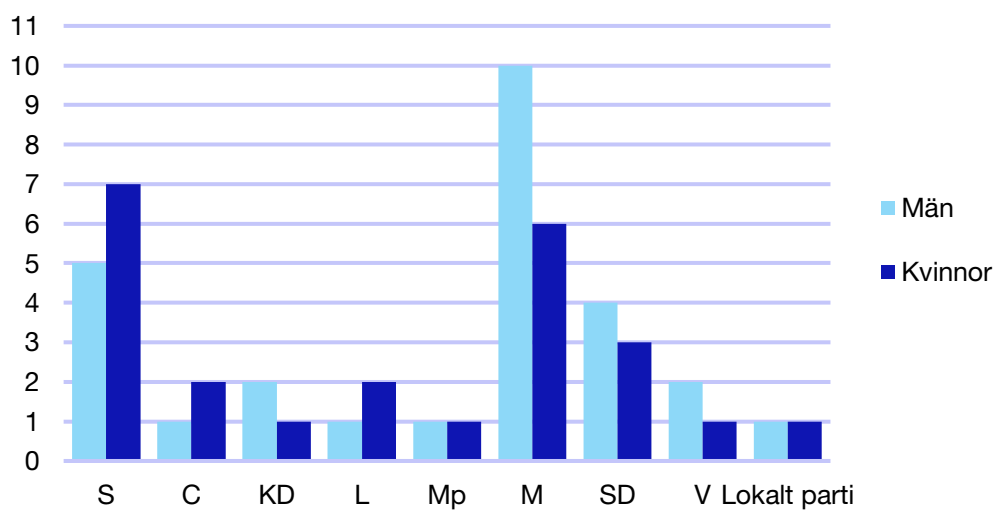

Andel medlemmar

Externa förtroendeuppdrag

Ledande uppdrag för Moderaterna

	Kvinnor	Män
Riksdagsledamot	-	-
Regionråd	-	-
Kommunalråd	-	2
Summa	-	2

Kommunfullmäktige

Salem kommun

Internt inom Moderaterna

Andel medlemmar

Externa förtroendeuppdrag

Ledande uppdrag för Moderaterna

	Kvinnor	Män
Riksdagsledamot	-	-
Regionråd	-	-
Kommunalråd	-	1
Summa	-	1

Kommunfullmäktige

Sigtuna kommun

Internt inom Moderaterna

Andel medlemmar

Externa förtroendeuppdrag

Ledande uppdrag för Moderaterna

	Kvinnor	Män
Riksdagsledamot	-	-
Regionråd	-	-
Kommunalråd	-	1
Summa	-	1

Kommunfullmäktige

Sollentuna kommun

Internt inom Moderaterna

Andel medlemmar

Externa förtroendeuppdrag