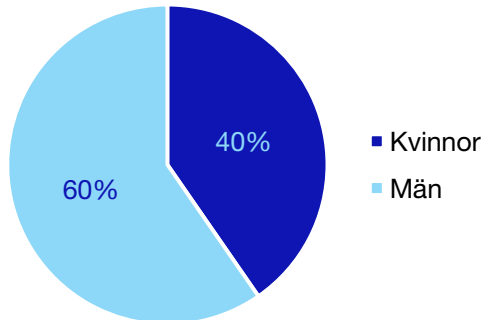

Externa förtroendeuppdrag

Ledande uppdrag för Moderaterna

	Kvinnor	Män
Riksdagsledamot	-	-
Regionråd	-	-
Kommunalsråd	1	-
Summa	1	-

Kommunfullmäktige

Ekerö kommun

Internt inom Moderaterna

Andel medlemmar

Externa förtroendeuppdrag

Ledande uppdrag för Moderaterna

	Kvinnor	Män
Riksdagsledamot	-	-
Regionråd	-	-
Kommunalråd	-	1
Summa	-	1

Kommunfullmäktige

Haninge kommun

Internt inom Moderaterna

Andel medlemmar

Externa förtroendeuppdrag

Ledande uppdrag för Moderaterna

	Kvinnor	Män
Riksdagsledamot	1	-
Regionråd	-	-
Kommunalsråd	1	-
Summa	2	-

Kommunfullmäktige

Huddinge kommun

Internt inom Moderaterna

Andel medlemmar

Externa förtroendeuppdrag

Ledande uppdrag för Moderaterna