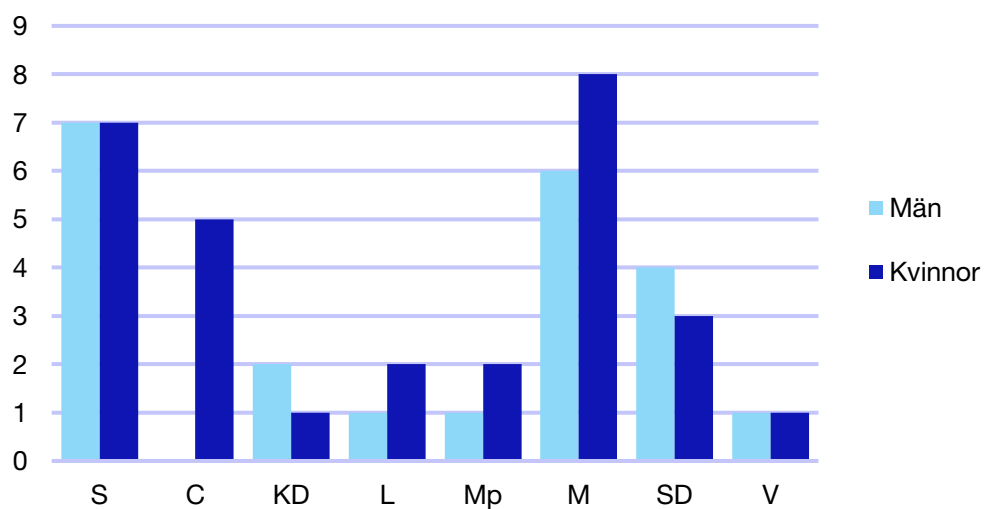

Vaxholm kommun

Internt inom Moderaterna

Andel medlemmar

Externa förtroendeuppdrag

Ledande uppdrag för Moderaterna

	Kvinnor	Män
Riksdagsledamot	1	-
Regionråd	-	-
Kommunalråd	1	-
Summa	2	-

Kommunfullmäktige

Värmdö kommun

Internt inom Moderaterna

Andel medlemmar

Externa förtroendeuppdrag

Ledande uppdrag för Moderaterna

	Kvinnor	Män
Riksdagsledamot	-	-
Regionråd	-	-
Kommunalråd	2	-
Summa	2	-

Kommunfullmäktige

Österåker kommun

Internt inom Moderaterna

Andel medlemmar

Externa förtroendeuppdrag

Ledande uppdrag för Moderaterna

	Kvinnor	Män
Riksdagsledamot	-	-
Regionråd	-	-
Kommunalråd	1	-
Summa	1	-

Kommunfullmäktige