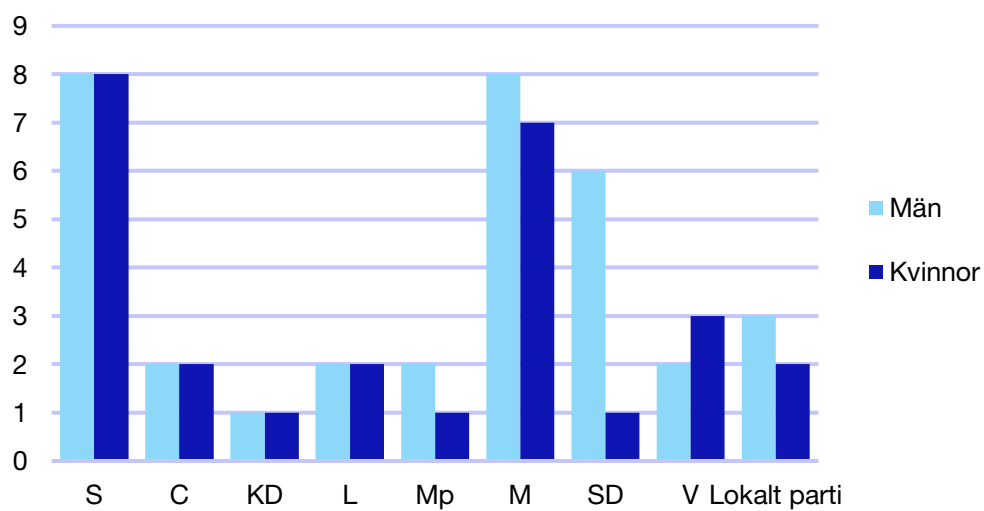

Ledande uppdrag för Moderaterna

	Kvinnor	Män
Riksdagsledamot	-	-
Regionråd	-	-
Kommunalråd	-	1
Summa	-	1

Kommunfullmäktige

Haninge kommun

Internt inom Moderaterna

Andel medlemmar

Externa förtroendeuppdrag

Ledande uppdrag för Moderaterna

	Kvinnor	Män
Riksdagsledamot	1	-
Regionråd	-	-
Kommunalsråd	1	-
Summa	2	-

Kommunfullmäktige

Huddinge kommun

Internt inom Moderaterna

Andel medlemmar

Externa förtroendeuppdrag

Ledande uppdrag för Moderaterna

	Kvinnor	Män
Riksdagsledamot	-	1
Regionråd	-	-
Kommunalråd	2	1
Summa	2	2

Kommunfullmäktige

Järfälla kommun

Internt inom Moderaterna

Andel medlemmar

Externa förtroendeuppdrag

Ledande uppdrag för Moderaterna

	Kvinnor	Män
Riksdagsledamot	1	-
Regionråd	-	-
Kommunalsråd	1	1
Summa	2	1