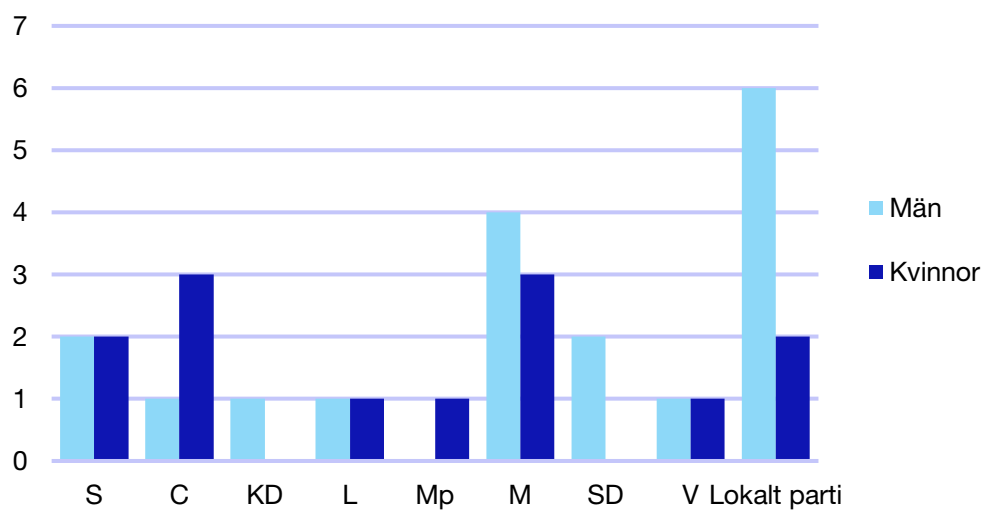

Vallentuna kommun

Internt inom Moderaterna

Andel medlemmar

Externa förtroendeuppdrag

Ledande uppdrag för Moderaterna

	Kvinnor	Män
Riksdagsledamot	-	-
Regionråd	-	-
Kommunalråd	1	-
Summa	1	-

Kommunfullmäktige

Vaxholm kommun

Internt inom Moderaterna

Andel medlemmar

Externa förtroendeuppdrag

Ledande uppdrag för Moderaterna

	Kvinnor	Män
Riksdagsledamot	1	-
Regionråd	-	-
Kommunalråd	1	-
Summa	2	-

Kommunfullmäktige

Värmdö kommun

Internt inom Moderaterna

Andel medlemmar

Externa förtroendeuppdrag

Ledande uppdrag för Moderaterna

	Kvinnor	Män
Riksdagsledamot	-	-
Regionråd	-	-
Kommunalråd	2	-
Summa	2	-

Kommunfullmäktige

Österåker kommun