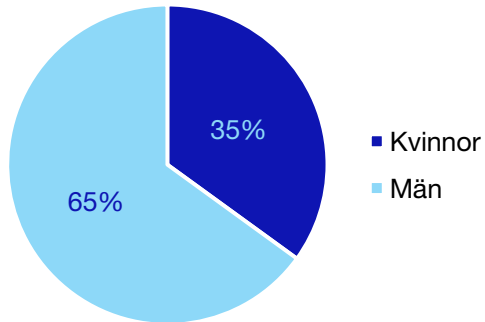

Externa förtroendeuppdrag

Ledande uppdrag för Moderaterna

	Kvinnor	Män
Riksdagsledamot	-	-
Regionråd	-	-
Kommunalråd	-	1
Summa	-	1

Kommunfullmäktige

Sigtuna kommun

Internt inom Moderaterna

Andel medlemmar

Externa förtroendeuppdrag

Ledande uppdrag för Moderaterna

	Kvinnor	Män
Riksdagsledamot	-	-
Regionråd	-	-
Kommunalråd	-	1
Summa	-	1

Kommunfullmäktige

Sollentuna kommun

Internt inom Moderaterna

Andel medlemmar

Externa förtroendeuppdrag

Ledande uppdrag för Moderaterna

	Kvinnor	Män
Riksdagsledamot	1	-
Regionråd	-	-
Kommunalråd	-	1
Summa	1	1

Kommunfullmäktige

Solna kommun

Internt inom Moderaterna

Andel medlemmar

Externa förtroendeuppdrag

Ledande uppdrag för Moderaterna