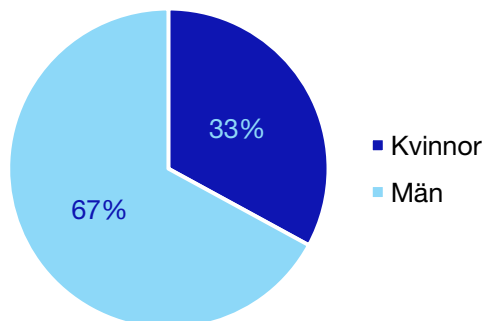

	Kvinnor	Män
Riksdagsledamot	1	-
Regionråd	-	-
Kommunalsråd	-	1
Summa	1	1

Kommunfullmäktige

Södertälje kommun

Internt inom Moderaterna

Andel medlemmar

Externa förtroendeuppdrag

Ledande uppdrag för Moderaterna