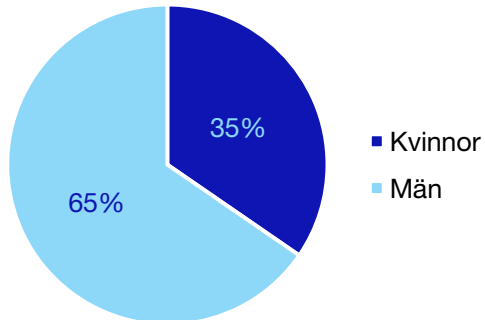

Vallentuna kommun

Internt inom Moderaterna

Andel medlemmar