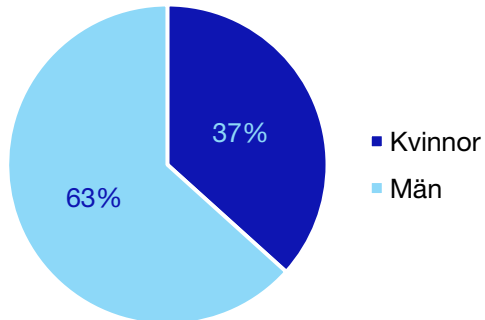

Andel medlemmar

Externa förtroendeuppdrag

Ledande uppdrag för Moderaterna

	Kvinnor	Män
Riksdagsledamot	-	-
Regionråd	-	-
Kommunalråd	1	1
Summa	1	1

Kommunfullmäktige

Danderyd kommun

Internt inom Moderaterna

Andel medlemmar

Externa förtroendeuppdrag

Ledande uppdrag för Moderaterna

	Kvinnor	Män
Riksdagsledamot	-	-
Regionråd	-	-
Kommunalsråd	1	-
Summa	1	-

Kommunfullmäktige

Ekerö kommun

Internt inom Moderaterna

Andel medlemmar

Externa förtroendeuppdrag

Ledande uppdrag för Moderaterna

	Kvinnor	Män
Riksdagsledamot	-	-
Regionråd	-	-
Kommunalråd	-	1
Summa	-	1

Kommunfullmäktige

Haninge kommun

Internt inom Moderaterna

Andel medlemmar

Externa förtroendeuppdrag

Ledande uppdrag för Moderaterna