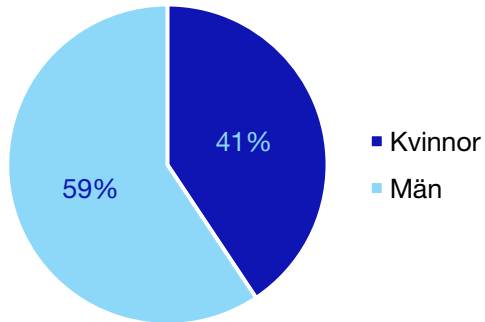

Ledande uppdrag för Moderaterna

	Kvinnor	Män
Riksdagsledamot	-	-
Regionråd	-	-
Kommunalråd	-	1
Summa	-	1

Kommunfullmäktige

Haninge kommun

Internt inom Moderaterna

Andel medlemmar

Externa förtroendeuppdrag

Ledande uppdrag för Moderaterna

	Kvinnor	Män
Riksdagsledamot	1	-
Regionråd	-	-
Kommunalsråd	1	-
Summa	2	-

Kommunfullmäktige

Huddinge kommun

Internt inom Moderaterna

Andel medlemmar

Externa förtroendeuppdrag

Ledande uppdrag för Moderaterna

	Kvinnor	Män
Riksdagsledamot	-	1
Regionråd	-	-
Kommunalråd	2	1
Summa	2	2

Kommunfullmäktige

Järfälla kommun

Internt inom Moderaterna

Andel medlemmar

Externa förtroendeuppdrag

Ledande uppdrag för Moderaterna

	Kvinnor	Män
Riksdagsledamot	1	-
Regionråd	-	-
Kommunalsråd	1	1
Summa	2	1