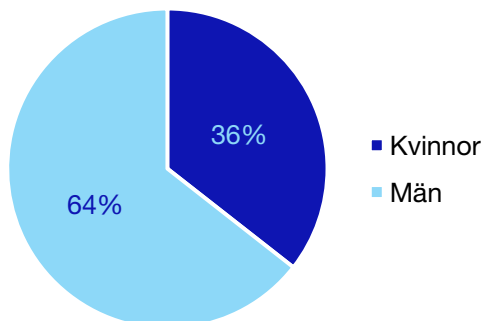

	Kvinnor	Män
Riksdagsledamot	4	3
Regionråd	1	1
Kommunalråd	1	2
Summa	6	6

Kommunfullmäktige

Sundbyberg kommun

Internt inom Moderaterna

Andel medlemmar

Externa förtroendeuppdrag

Ledande uppdrag för Moderaterna

	Kvinnor	Män
Riksdagsledamot	1	-
Regionråd	-	-
Kommunalsråd	-	1
Summa	1	1

Kommunfullmäktige

Södertälje kommun

Internt inom Moderaterna

Andel medlemmar

Externa förtroendeuppdrag

Ledande uppdrag för Moderaterna