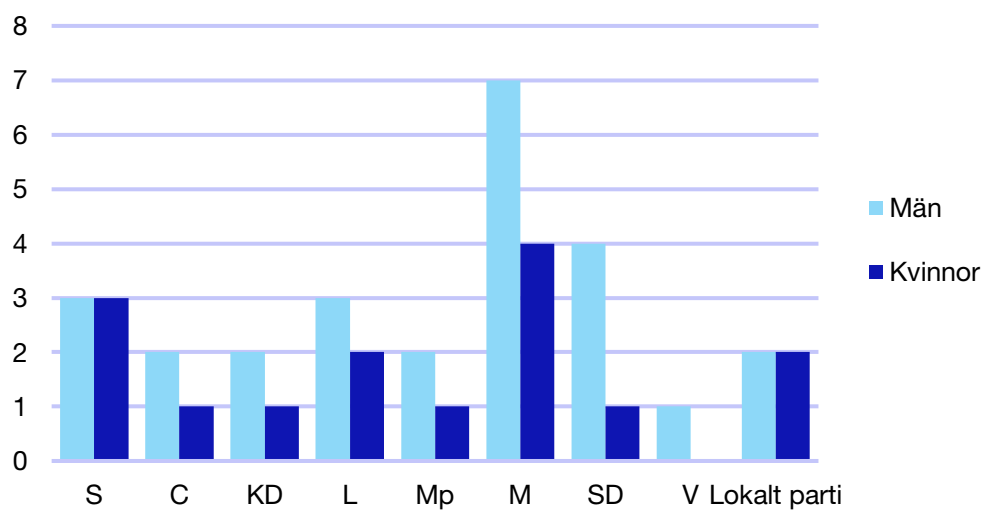

Andel medlemmar

Externa förtroendeuppdrag

Ledande uppdrag för Moderaterna

	Kvinnor	Män
Riksdagsledamot	-	-
Regionråd	-	-
Kommunalråd	1	1
Summa	1	1

Kommunfullmäktige

Danderyd kommun

Internt inom Moderaterna

Andel medlemmar

Externa förtroendeuppdrag

Ledande uppdrag för Moderaterna

	Kvinnor	Män
Riksdagsledamot	-	-
Regionråd	-	-
Kommunalsråd	1	-
Summa	1	-

Kommunfullmäktige

Ekerö kommun

Internt inom Moderaterna

Andel medlemmar

Externa förtroendeuppdrag

Ledande uppdrag för Moderaterna

	Kvinnor	Män
Riksdagsledamot	-	-
Regionråd	-	-
Kommunalråd	-	1
Summa	-	1

Kommunfullmäktige

Haninge kommun

Internt inom Moderaterna

Andel medlemmar

Externa förtroendeuppdrag

Ledande uppdrag för Moderaterna