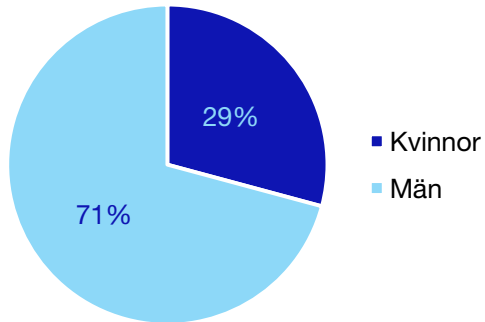

Bilaga 1: Stockholms län

Internt inom Moderaterna

Andel medlemmar i länsförbundet

Om statistiken

- Uppgifterna om riksdagsledamöter kommer från val.se, och avser de som valdes in i september 2018.
- Övriga uppgifter kommer från Moderaternas intranät och baseras på den information respektive förening och förbund själva rapporterat in:
 - I posten förbundsstyrelse har vissa förbund rapporterat in den självskrivna ledamoten från Moderatkvinnorna.
 - I posten kommunalråd ingår även grupp- ledare i de kommuner där Moderaterna saknar kommunalråd.

*Statistik gäller invalda ledamöter vid valet 2018.

Regionfullmäktige

Regionråd och kommunalråd för Moderaterna

	Kvinnor	Man
Regionråd	2	2
Kommunalråd	13	26
Summa	15	28

Botkyrka kommun

Internt inom Moderaterna

Andel medlemmar

Externa förtroendeuppdrag

Ledande uppdrag för Moderaterna

	Kvinnor	Män
Riksdagsledamot	-	-
Regionråd	-	-
Kommunalråd	1	1
Summa	1	1

Kommunfullmäktige

Danderyd kommun

Internt inom Moderaterna

Andel medlemmar