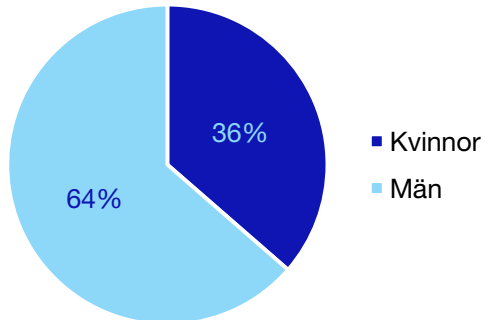

Kommunfullmäktige

Lidingö kommun

Internt inom Moderaterna

Andel medlemmar

Externa förtroendeuppdrag

Ledande uppdrag för Moderaterna

	Kvinnor	Män
Riksdagsledamot	1	-
Regionråd	-	-
Kommunalråd	-	1
Summa	1	1

Kommunfullmäktig

Nacka kommun

Internt inom Moderaterna

Andel medlemmar

Externa förtroendeuppdrag

Ledande uppdrag för Moderaterna

	Kvinnor	Män
Riksdagsledamot	-	-
Regionråd	-	1
Kommunalsråd	1	2
Summa	1	3

Kommunfullmäktige

Norrtälje kommun