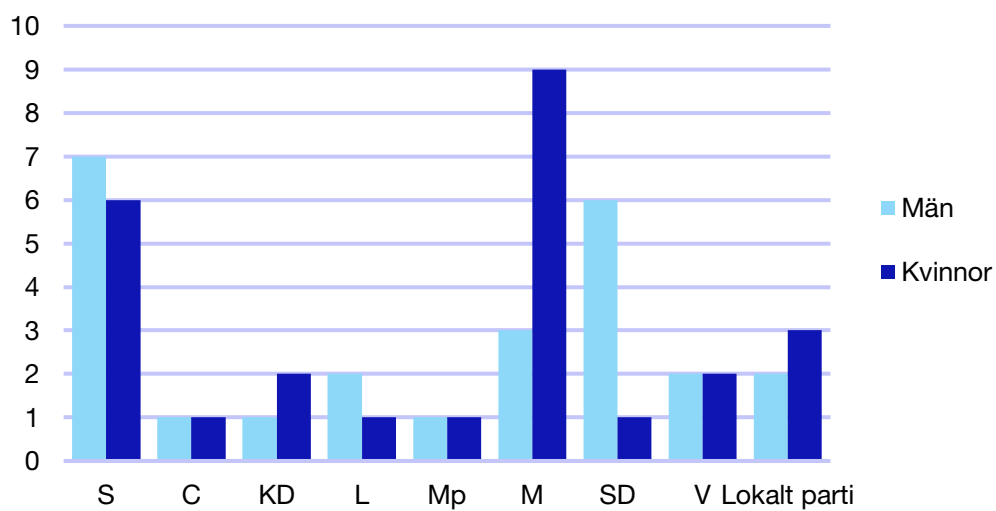

Upplands-Bro kommun

Internt inom Moderaterna

Andel medlemmar

Externa förtroendeuppdrag

Ledande uppdrag för Moderaterna

	Kvinnor	Män
Riksdagsledamot	-	-
Regionråd	-	-
Kommunalråd	-	1
Summa	-	1

Kommunfullmäktige

Upplands Väsby kommun

Internt inom Moderaterna

Andel medlemmar

Externa förtroendeuppdrag

Ledande uppdrag för Moderaterna

	Kvinnor	Män
Riksdagsledamot	-	-
Regionråd	-	-
Kommunalråd	-	1
Summa	-	1

Kommunfullmäktige