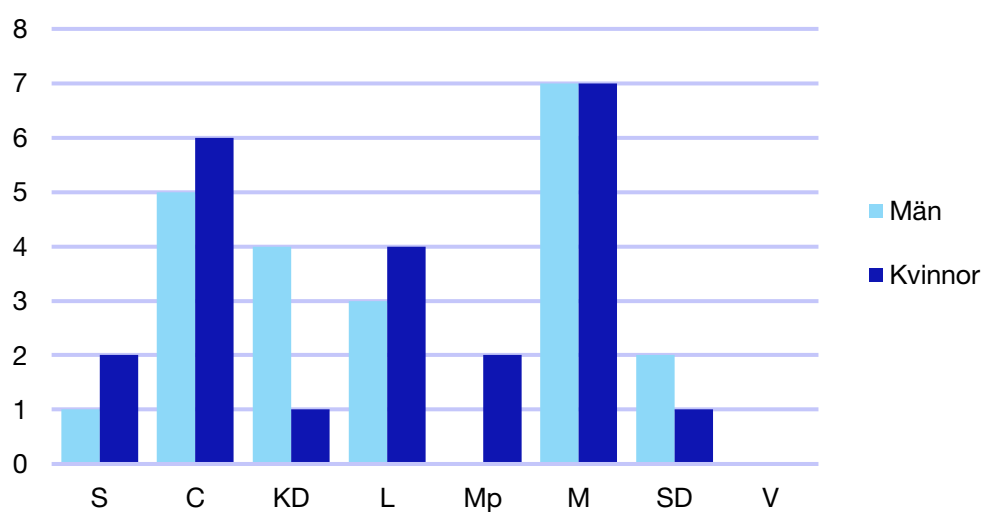

*Statistik gäller invalda ledamöter vid valet 2018.

Regionfullmäktige

Regionråd och kommunalråd för Moderaterna

	Kvinnor	Man
Regionråd	2	2
Kommunalråd	13	26
Summa	15	28

Botkyrka kommun

Internt inom Moderaterna

Andel medlemmar

Externa förtroendeuppdrag

Ledande uppdrag för Moderaterna

	Kvinnor	Män
Riksdagsledamot	-	-
Regionråd	-	-
Kommunalråd	1	1
Summa	1	1

Kommunfullmäktige

Danderyd kommun

Internt inom Moderaterna

Andel medlemmar

Externa förtroendeuppdrag

Ledande uppdrag för Moderaterna

	Kvinnor	Män
Riksdagsledamot	-	-
Regionråd	-	-
Kommunalsråd	1	-
Summa	1	-

Kommunfullmäktige

Ekerö kommun

Internt inom Moderaterna

Andel medlemmar

Externa förtroendeuppdrag