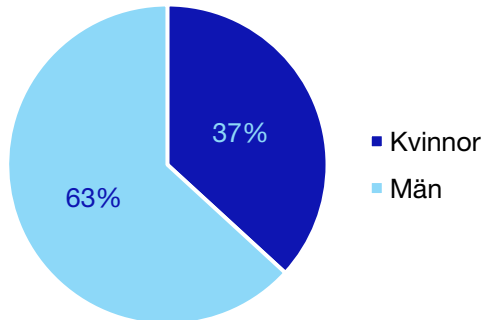

Ledande uppdrag för Moderaterna

	Kvinnor	Män
Riksdagsledamot	-	-
Regionråd	-	-
Kommunalråd	-	1
Summa	-	1

Kommunfullmäktige

Sollentuna kommun

Internt inom Moderaterna

Andel medlemmar

Externa förtroendeuppdrag

Ledande uppdrag för Moderaterna

	Kvinnor	Män
Riksdagsledamot	1	-
Regionråd	-	-
Kommunalråd	-	1
Summa	1	1

Kommunfullmäktige

Solna kommun

Internt inom Moderaterna

Andel medlemmar

Externa förtroendeuppdrag

Ledande uppdrag för Moderaterna