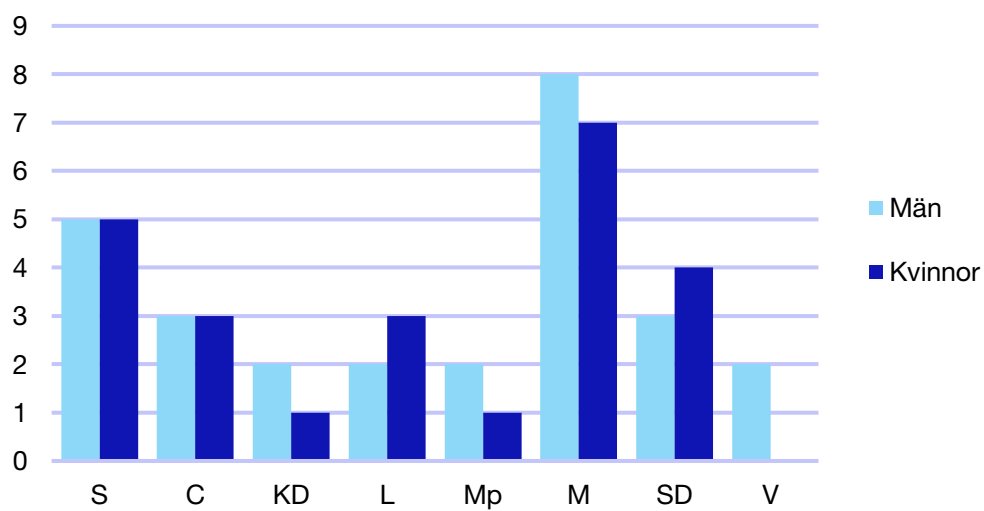

Vallentuna kommun

Internt inom Moderaterna

Andel medlemmar

Externa förtroendeuppdrag

Ledande uppdrag för Moderaterna

	Kvinnor	Män
Riksdagsledamot	-	-
Regionråd	-	-
Kommunalråd	1	-
Summa	1	-

Kommunfullmäktige

Vaxholm kommun

Internt inom Moderaterna

Andel medlemmar

Externa förtroendeuppdrag

Ledande uppdrag för Moderaterna

	Kvinnor	Män
Riksdagsledamot	1	-
Regionråd	-	-
Kommunalråd	1	-
Summa	2	-

Kommunfullmäktige

Värmdö kommun