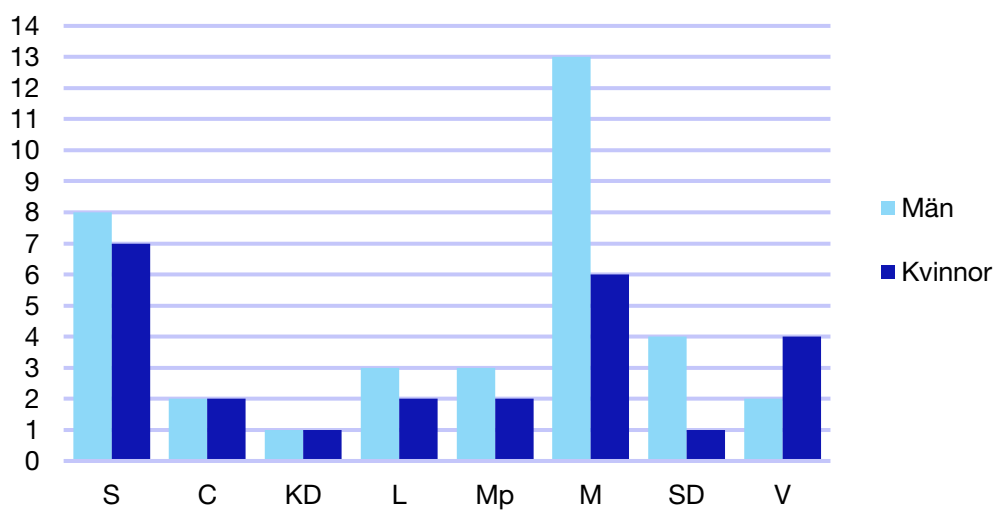

Kommunfullmäktige