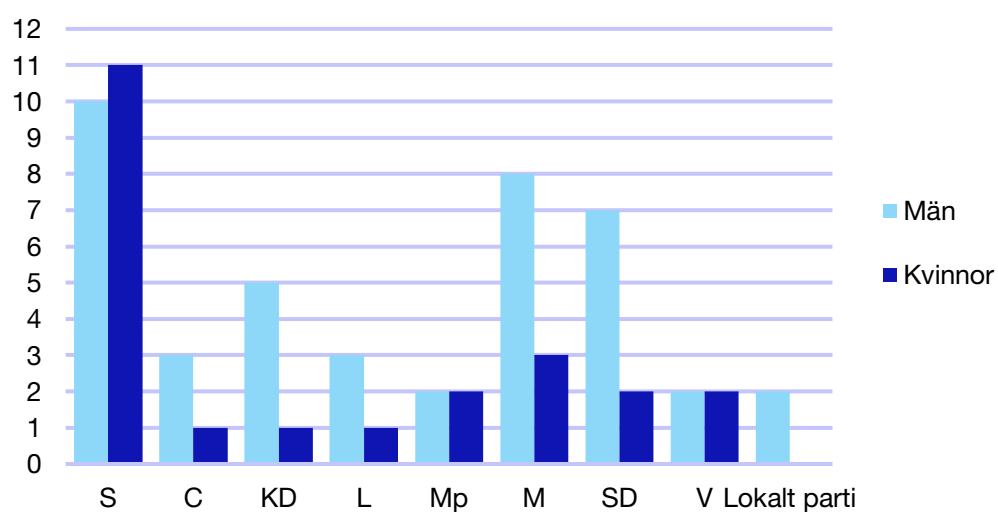

	Kvinnor	Män
Riksdagsledamot	4	3
Regionråd	1	1
Kommunalråd	1	2
Summa	6	6

Kommunfullmäktige

Sundbyberg kommun

Internt inom Moderaterna

Andel medlemmar

Externa förtroendeuppdrag

Ledande uppdrag för Moderaterna

	Kvinnor	Män
Riksdagsledamot	1	-
Regionråd	-	-
Kommunalsråd	-	1
Summa	1	1

Kommunfullmäktige

Södertälje kommun

Internt inom Moderaterna

Andel medlemmar

Externa förtroendeuppdrag

Ledande uppdrag för Moderaterna

	Kvinnor	Män
Riksdagsledamot	-	-
Regionråd	-	-
Kommunalråd	-	1
Summa	-	1

Kommunfullmäktige

Tyresö kommun

Internt inom Moderaterna

Andel medlemmar

Externa förtroendeuppdrag

Ledande uppdrag för Moderaterna

	Kvinnor	Män
Riksdagsledamot	-	-
Regionråd	-	-
Kommunalsråd	1	-
Summa	1	-