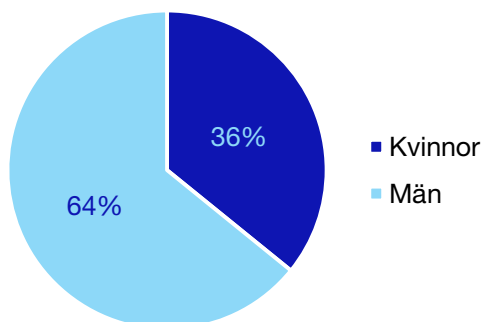

Bilaga 1: Stockholms län

Internt inom Moderaterna

Andel medlemmar i länsförbundet

Om statistiken

- Uppgifterna om riksdagsledamöter kommer från val.se, och avser de som valdes in i september 2018.
- Övriga uppgifter kommer från Moderaternas intranät och baseras på den information respektive förening och förbund själva rapporterat in:
 - I posten förbundsstyrelse har vissa förbund rapporterat in den självskrivna ledamoten från Moderatkvinnorna.
 - I posten kommunalråd ingår även grupp- ledare i de kommuner där Moderaterna saknar kommunalråd.