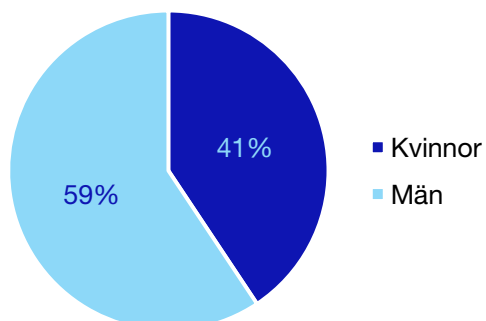

Andel medlemmar

Externa förtroendeuppdrag

Ledande uppdrag för Moderaterna

	Kvinnor	Män
Riksdagsledamot	-	-
Regionråd	-	-
Kommunalråd	-	1
Summa	-	1

Kommunfullmäktige

Nynäshamn kommun

Internt inom Moderaterna

Andel medlemmar

Externa förtroendeuppdrag

Ledande uppdrag för Moderaterna

	Kvinnor	Män
Riksdagsledamot	-	-
Regionråd	-	-
Kommunalråd	-	2
Summa	-	2

Kommunfullmäktige

Salem kommun

Internt inom Moderaterna

Andel medlemmar

Externa förtroendeuppdrag

Ledande uppdrag för Moderaterna

	Kvinnor	Män
Riksdagsledamot	-	-
Regionråd	-	-
Kommunalråd	-	1
Summa	-	1

Kommunfullmäktige

Sigtuna kommun

Internt inom Moderaterna

Andel medlemmar

Externa förtroendeuppdrag