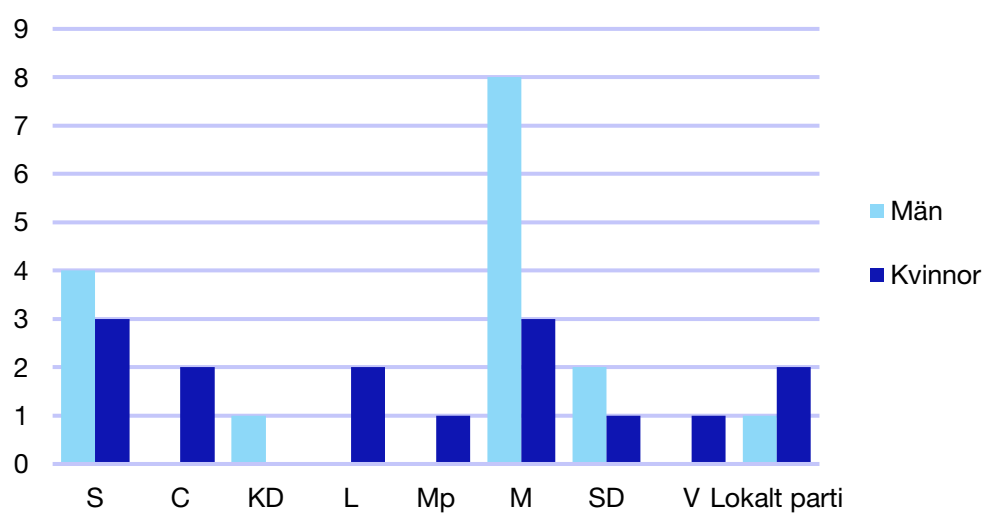

Andel medlemmar

Externa förtroendeuppdrag

Ledande uppdrag för Moderaterna

	Kvinnor	Män
Riksdagsledamot	-	-
Regionråd	-	-
Kommunalråd	-	1
Summa	-	1

Kommunfullmäktige

Nynäshamn kommun

Internt inom Moderaterna

Andel medlemmar

Externa förtroendeuppdrag

Ledande uppdrag för Moderaterna

	Kvinnor	Män
Riksdagsledamot	-	-
Regionråd	-	-
Kommunalråd	-	2
Summa	-	2

Kommunfullmäktige

Salem kommun

Internt inom Moderaterna

Andel medlemmar

Externa förtroendeuppdrag

Ledande uppdrag för Moderaterna

	Kvinnor	Män
Riksdagsledamot	-	-
Regionråd	-	-
Kommunalråd	-	1
Summa	-	1

Kommunfullmäktige

Sigtuna kommun

Internt inom Moderaterna

Andel medlemmar

Externa förtroendeuppdrag