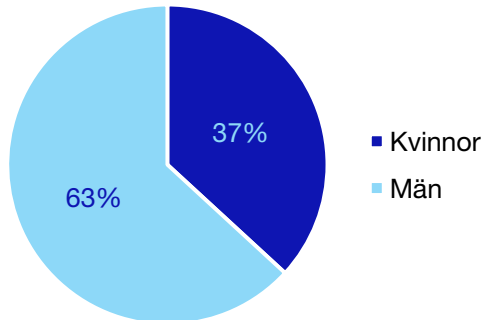

Upplands-Bro kommun

Internt inom Moderaterna

Andel medlemmar