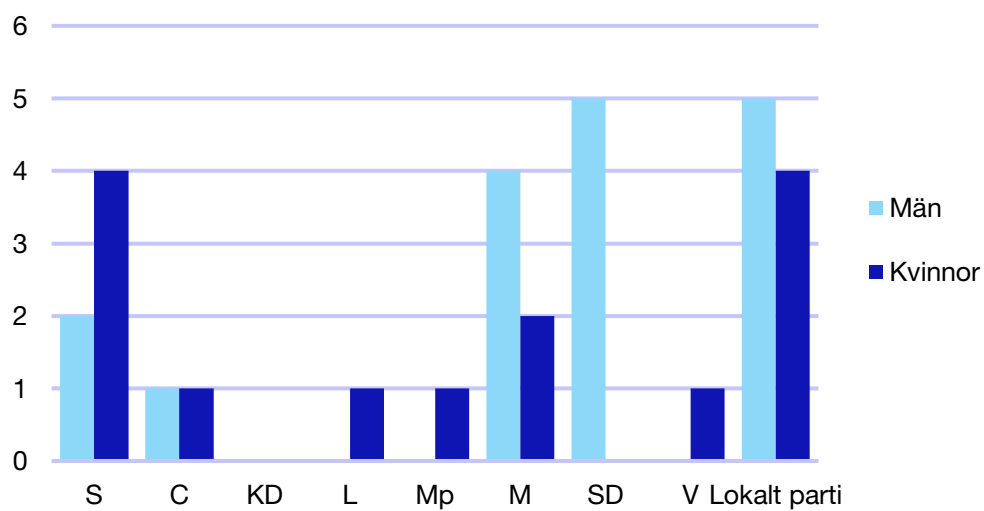

Internt inom Moderaterna

Andel medlemmar

Externa förtroendeuppdrag

Ledande uppdrag för Moderaterna

	Kvinnor	Män
Riksdagsledamot	-	1
Regionråd	-	-
Kommunalråd	-	2
Summa	-	3

Kommunfullmäktige

Nykvarn kommun

Internt inom Moderaterna

Andel medlemmar

Externa förtroendeuppdrag

Ledande uppdrag för Moderaterna

	Kvinnor	Män
Riksdagsledamot	-	-
Regionråd	-	-
Kommunalråd	-	1
Summa	-	1

Kommunfullmäktige

Nynäshamn kommun

Internt inom Moderaterna

Andel medlemmar

Externa förtroendeuppdrag

Ledande uppdrag för Moderaterna

	Kvinnor	Män
Riksdagsledamot	-	-
Regionråd	-	-
Kommunalråd	-	2
Summa	-	2

Kommunfullmäktige

Salem kommun

Internt inom Moderaterna

Andel medlemmar