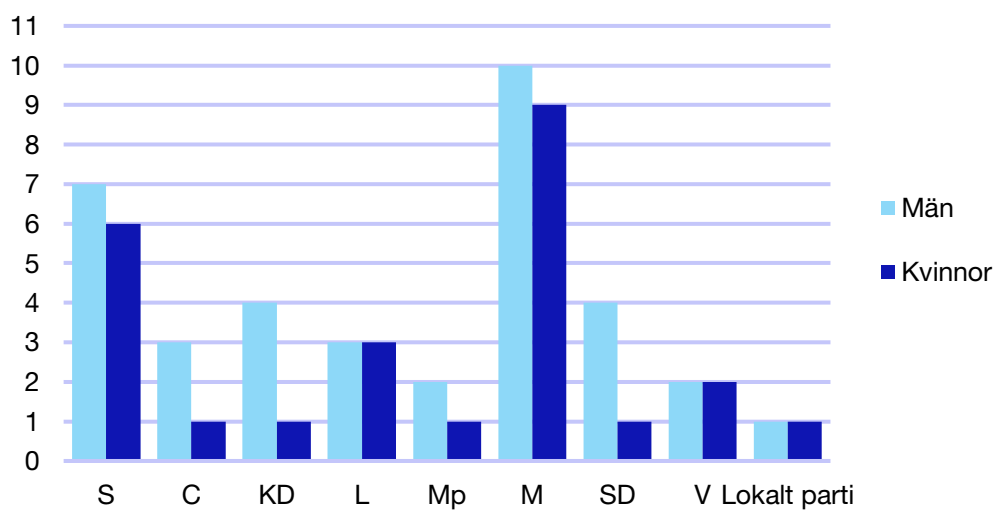

Externa förtroendeuppdrag

Ledande uppdrag för Moderaterna

	Kvinnor	Män
Riksdagsledamot	-	-
Regionråd	-	-
Kommunalråd	-	1
Summa	-	1

Kommunfullmäktige

Sigtuna kommun

Internt inom Moderaterna

Andel medlemmar

Externa förtroendeuppdrag

Ledande uppdrag för Moderaterna

	Kvinnor	Män
Riksdagsledamot	-	-
Regionråd	-	-
Kommunalråd	-	1
Summa	-	1

Kommunfullmäktige

Sollentuna kommun

Internt inom Moderaterna

Andel medlemmar

Externa förtroendeuppdrag

Ledande uppdrag för Moderaterna

	Kvinnor	Män
Riksdagsledamot	1	-
Regionråd	-	-
Kommunalråd	-	1
Summa	1	1

Kommunfullmäktige

Solna kommun

Internt inom Moderaterna

Andel medlemmar

Externa förtroendeuppdrag

Ledande uppdrag för Moderaterna