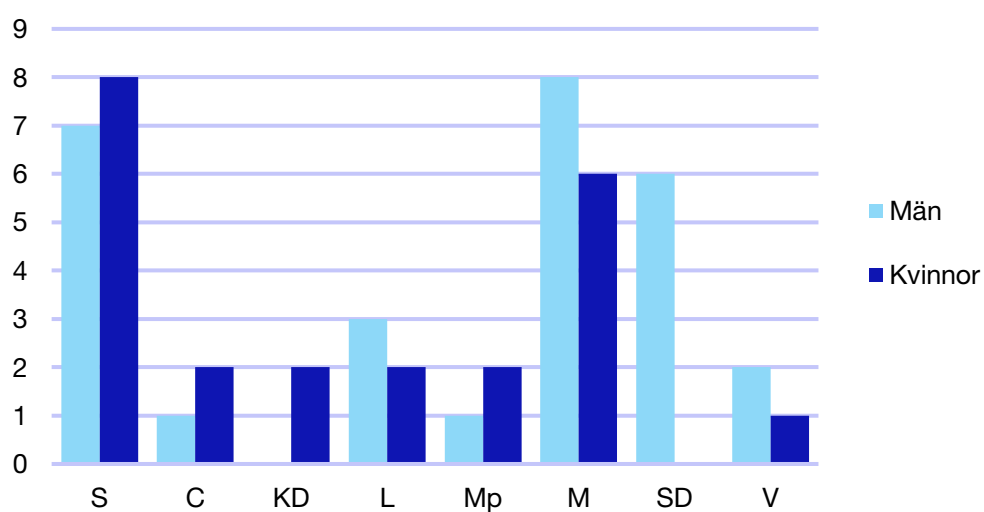

Kommunfullmäktige