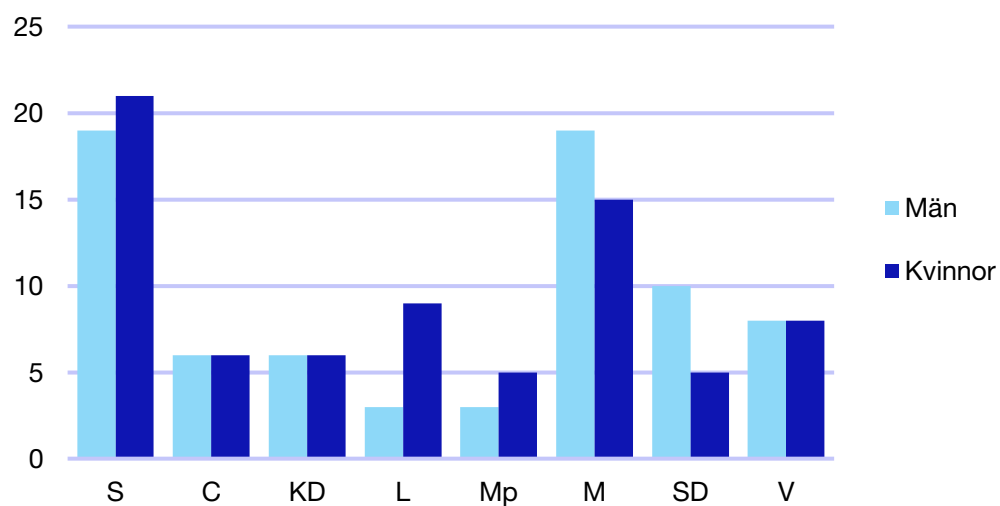

Bilaga 1: Stockholms län

Internt inom Moderaterna

Andel medlemmar i länsförbundet

Om statistiken

- Uppgifterna om riksdagsledamöter kommer från val.se, och avser de som valdes in i september 2018.
- Övriga uppgifter kommer från Moderaternas intranät och baseras på den information respektive förening och förbund själva rapporterat in:
 - I posten förbundsstyrelse har vissa förbund rapporterat in den självskrivna ledamoten från Moderatkvinnorna.
 - I posten kommunalråd ingår även grupp- ledare i de kommuner där Moderaterna saknar kommunalråd.

Förbundsstyrelsen

	Kvinnor	Män
Presidium	1	2
Ledamöter	7	5
Summa	8	7

Föreningsordföranden

Externa förtroendeuppdrag

Riksdagsledamöter*

	Kvinnor	Män
S	5	5
C	2	1
KD	1	2
L	2	1
Mp	2	1
M	5	6
SD	1	6
V	3	-
Summa	21	22

*Statistik gäller invalda ledamöter vid valet 2018.

Regionfullmäktige

Regionråd och kommunalråd för Moderaterna

	Kvinnor	Man
Regionråd	2	2
Kommunalråd	13	26
Summa	15	28

Botkyrka kommun

Internt inom Moderaterna