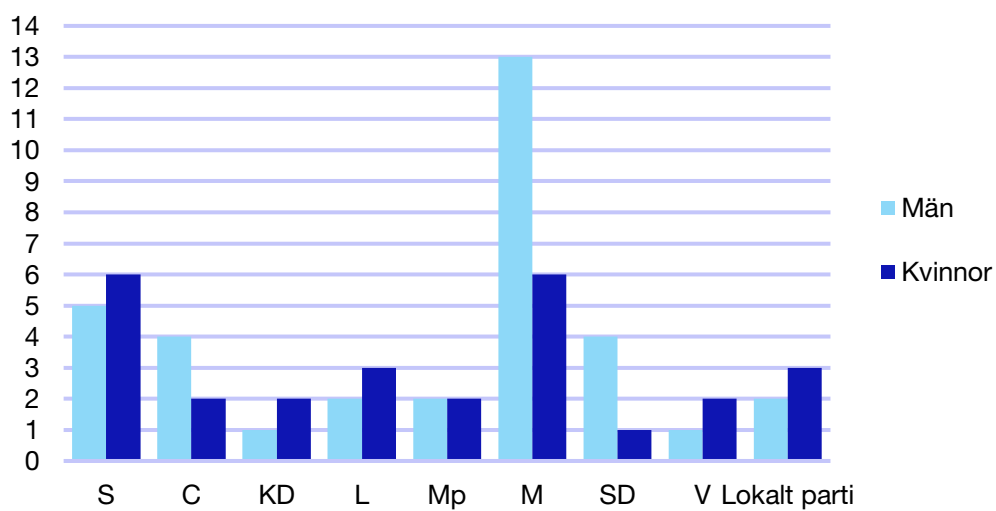

Kommunfullmäktige

Lidingö kommun

Internt inom Moderaterna

Andel medlemmar

Externa förtroendeuppdrag

Ledande uppdrag för Moderaterna

	Kvinnor	Män
Riksdagsledamot	1	-
Regionråd	-	-
Kommunalråd	-	1
Summa	1	1

Kommunfullmäktig

Nacka kommun

Internt inom Moderaterna

Andel medlemmar

Externa förtroendeuppdrag

Ledande uppdrag för Moderaterna

	Kvinnor	Män
Riksdagsledamot	-	-
Regionråd	-	1
Kommunalsråd	1	2
Summa	1	3

Kommunfullmäktige

Norrtälje kommun

Internt inom Moderaterna

Andel medlemmar

Externa förtroendeuppdrag

Ledande uppdrag för Moderaterna

	Kvinnor	Män
Riksdagsledamot	-	1
Regionråd	-	-
Kommunalråd	-	2
Summa	-	3

Kommunfullmäktige

Nykvarn kommun

Internt inom Moderaterna