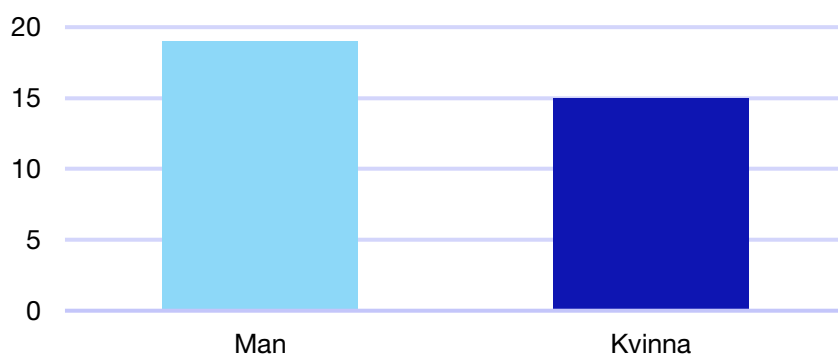

Föreningsordföranden