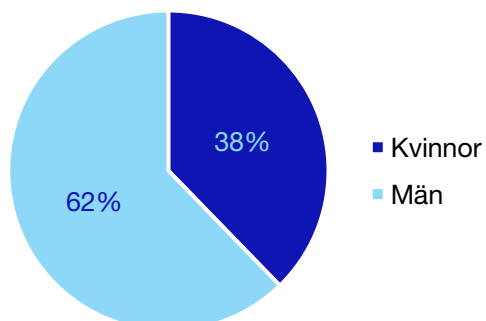

Ledande uppdrag för Moderaterna

	Kvinnor	Män
Riksdagsledamot	1	-
Regionråd	-	-
Kommunalråd	-	1
Summa	1	1

Kommunfullmäktige

Solna kommun

Internt inom Moderaterna

Andel medlemmar

Externa förtroendeuppdrag

Ledande uppdrag för Moderaterna

	Kvinnor	Män
Riksdagsledamot	-	2
Regionråd	-	-
Kommunalsråd	-	4
Summa	-	6

Kommunfullmäktige

Stockholm kommun

Internt inom Moderaterna

Andel medlemmar

Externa förtroendeuppdrag

Ledande uppdrag för Moderaterna