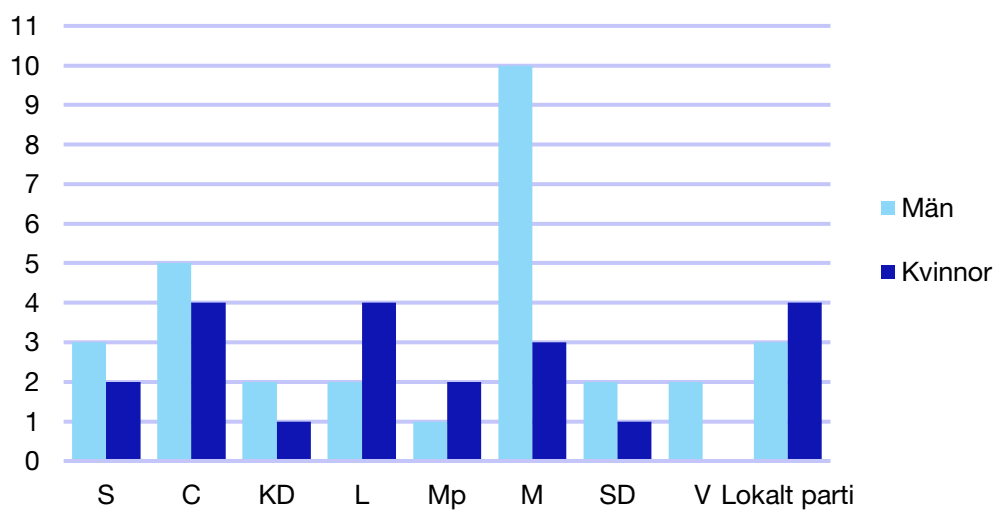

	Kvinnor	Män
Riksdagsledamot	-	1
Regionråd	-	-
Kommunalråd	2	1
Summa	2	2

Kommunfullmäktige

Järfälla kommun

Internt inom Moderaterna

Andel medlemmar

Externa förtroendeuppdrag

Ledande uppdrag för Moderaterna

	Kvinnor	Män
Riksdagsledamot	1	-
Regionråd	-	-
Kommunalsråd	1	1
Summa	2	1

Kommunfullmäktige

Lidingö kommun

Internt inom Moderaterna

Andel medlemmar

Externa förtroendeuppdrag

Ledande uppdrag för Moderaterna

	Kvinnor	Män
Riksdagsledamot	1	-
Regionråd	-	-
Kommunalråd	-	1
Summa	1	1

Kommunfullmäktig

Nacka kommun

Internt inom Moderaterna

Andel medlemmar

Externa förtroendeuppdrag

Ledande uppdrag för Moderaterna

	Kvinnor	Män
Riksdagsledamot	-	-
Regionråd	-	1
Kommunalsråd	1	2
Summa	1	3

Kommunfullmäktige

Norrtälje kommun