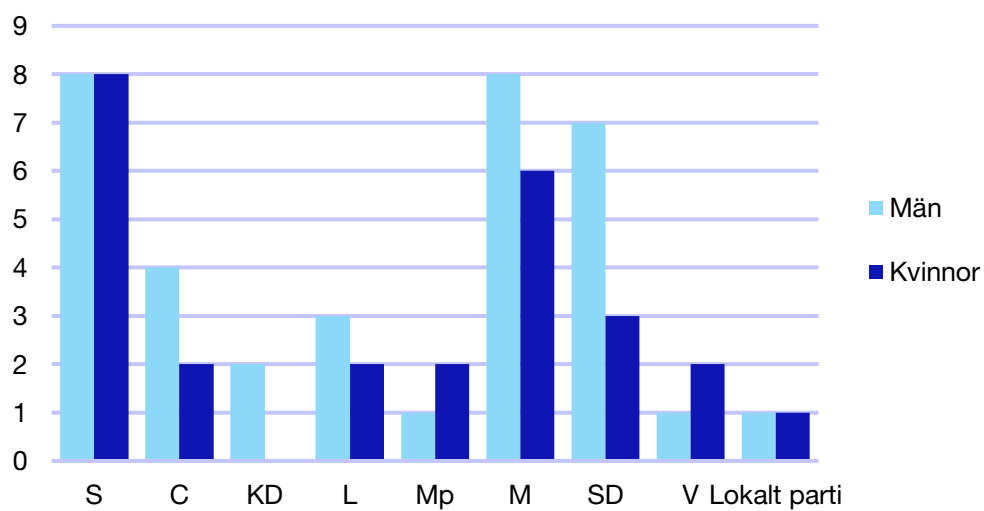

Internt inom Moderaterna

Andel medlemmar

Externa förtroendeuppdrag

Ledande uppdrag för Moderaterna

	Kvinnor	Män
Riksdagsledamot	-	1
Regionråd	-	-
Kommunalråd	-	2
Summa	-	3

Kommunfullmäktige

Nykvarn kommun

Internt inom Moderaterna

Andel medlemmar

Externa förtroendeuppdrag

Ledande uppdrag för Moderaterna

	Kvinnor	Män
Riksdagsledamot	-	-
Regionråd	-	-
Kommunalråd	-	1
Summa	-	1

Kommunfullmäktige

Nynäshamn kommun

Internt inom Moderaterna