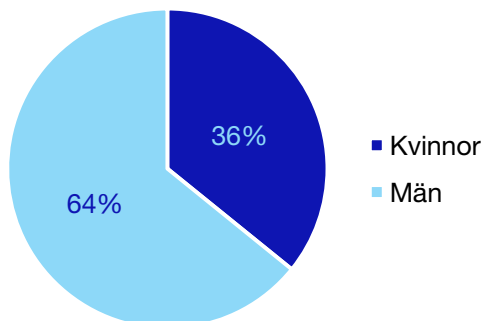

	Kvinnor	Män
Riksdagsledamot	-	-
Regionråd	-	-
Kommunalråd	-	1
Summa	-	1

Kommunfullmäktige

Tyresö kommun

Internt inom Moderaterna

Andel medlemmar

Externa förtroendeuppdrag

Ledande uppdrag för Moderaterna

	Kvinnor	Män
Riksdagsledamot	-	-
Regionråd	-	-
Kommunalsråd	1	-
Summa	1	-