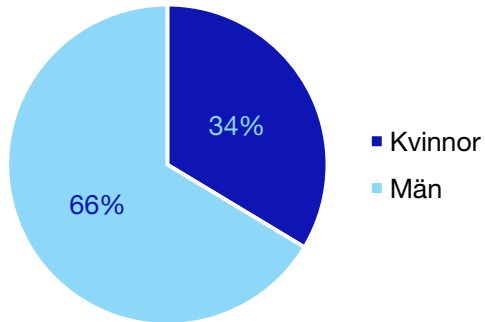

	Kvinnor	Män
Riksdagsledamot	1	-
Regionråd	-	-
Kommunalsråd	1	-
Summa	2	-

Kommunfullmäktige

Huddinge kommun

Internt inom Moderaterna

Andel medlemmar

Externa förtroendeuppdrag

Ledande uppdrag för Moderaterna

	Kvinnor	Män
Riksdagsledamot	-	1
Regionråd	-	-
Kommunalråd	2	1
Summa	2	2

Kommunfullmäktige

Järfälla kommun

Internt inom Moderaterna

Andel medlemmar

Externa förtroendeuppdrag

Ledande uppdrag för Moderaterna

	Kvinnor	Män
Riksdagsledamot	1	-
Regionråd	-	-
Kommunalsråd	1	1
Summa	2	1

Kommunfullmäktige

Lidingö kommun

Internt inom Moderaterna

Andel medlemmar

Externa förtroendeuppdrag

Ledande uppdrag för Moderaterna

	Kvinnor	Män
Riksdagsledamot	1	-
Regionråd	-	-
Kommunalråd	-	1
Summa	1	1

Kommunfullmäktig