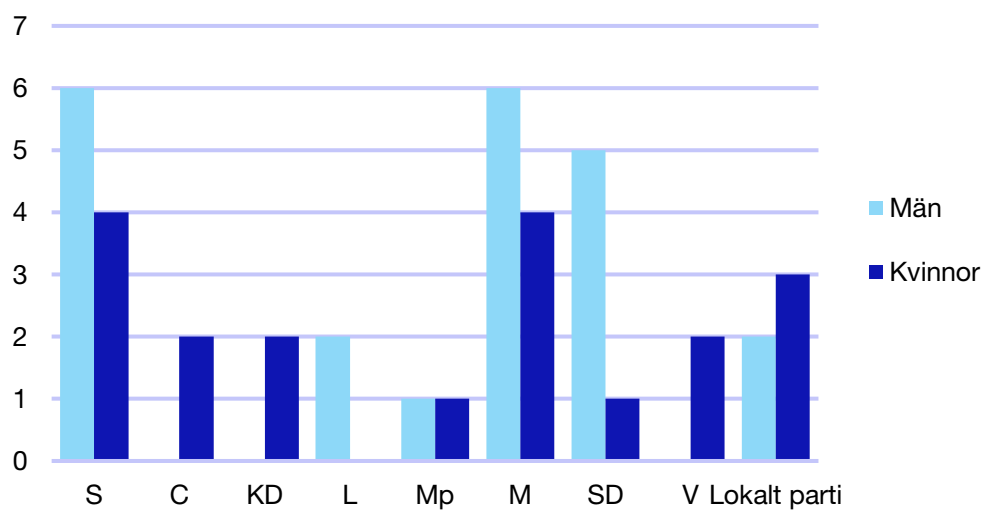

Andel medlemmar

Externa förtroendeuppdrag

Ledande uppdrag för Moderaterna

	Kvinnor	Män
Riksdagsledamot	-	-
Regionråd	-	-
Kommunalråd	-	1
Summa	-	1

Kommunfullmäktige

Nynäshamn kommun

Internt inom Moderaterna

Andel medlemmar

Externa förtroendeuppdrag

Ledande uppdrag för Moderaterna

	Kvinnor	Män
Riksdagsledamot	-	-
Regionråd	-	-
Kommunalråd	-	2
Summa	-	2

Kommunfullmäktige

Salem kommun

Internt inom Moderaterna

Andel medlemmar

Externa förtroendeuppdrag

Ledande uppdrag för Moderaterna

	Kvinnor	Män
Riksdagsledamot	-	-
Regionråd	-	-
Kommunalråd	-	1
Summa	-	1

Kommunfullmäktige

Sigtuna kommun

Internt inom Moderaterna

Andel medlemmar

Externa förtroendeuppdrag