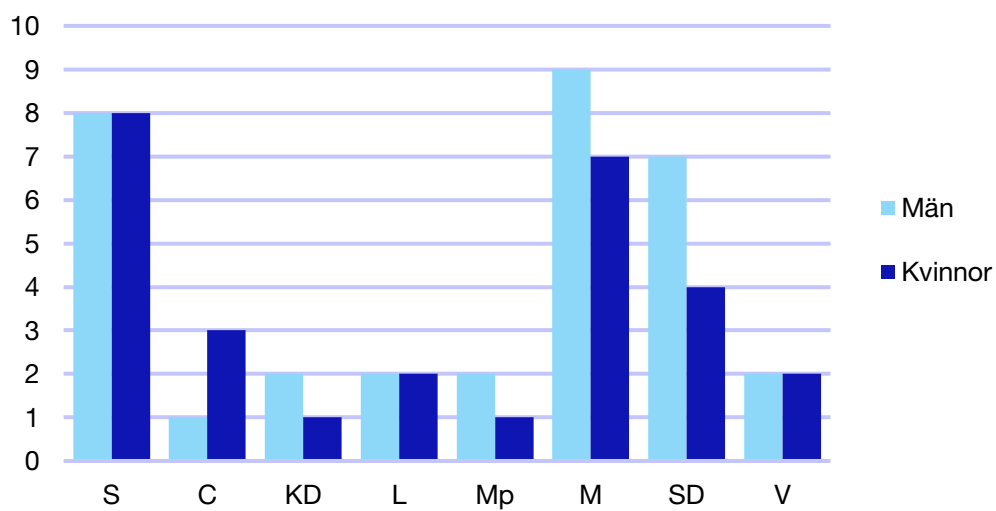

Externa förtroendeuppdrag

Ledande uppdrag för Moderaterna

	Kvinnor	Män
Riksdagsledamot	-	-
Regionråd	-	-
Kommunalsråd	1	-
Summa	1	-

Kommunfullmäktige

Ekerö kommun

Internt inom Moderaterna

Andel medlemmar

Externa förtroendeuppdrag

Ledande uppdrag för Moderaterna

	Kvinnor	Män
Riksdagsledamot	-	-
Regionråd	-	-
Kommunalråd	-	1
Summa	-	1

Kommunfullmäktige

Haninge kommun

Internt inom Moderaterna

Andel medlemmar

Externa förtroendeuppdrag

Ledande uppdrag för Moderaterna

	Kvinnor	Män
Riksdagsledamot	1	-
Regionråd	-	-
Kommunalsråd	1	-
Summa	2	-

Kommunfullmäktige

Huddinge kommun

Internt inom Moderaterna

Andel medlemmar

Externa förtroendeuppdrag

Ledande uppdrag för Moderaterna