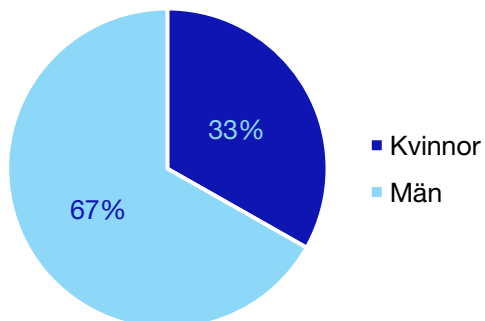

*Statistik gäller invalda ledamöter vid valet 2018.

Regionfullmäktige

Regionråd och kommunalråd för Moderaterna

	Kvinnor	Man
Regionråd	2	2
Kommunalråd	13	26
Summa	15	28

Botkyrka kommun

Internt inom Moderaterna

Andel medlemmar

Externa förtroendeuppdrag

Ledande uppdrag för Moderaterna

	Kvinnor	Män
Riksdagsledamot	-	-
Regionråd	-	-
Kommunalråd	1	1
Summa	1	1

Kommunfullmäktige

Danderyd kommun

Internt inom Moderaterna

Andel medlemmar

Externa förtroendeuppdrag

Ledande uppdrag för Moderaterna

	Kvinnor	Män
Riksdagsledamot	-	-
Regionråd	-	-
Kommunalsråd	1	-
Summa	1	-

Kommunfullmäktige

Ekerö kommun

Internt inom Moderaterna

Andel medlemmar

Externa förtroendeuppdrag

Ledande uppdrag för Moderaterna

	Kvinnor	Män
Riksdagsledamot	-	-
Regionråd	-	-
Kommunalråd	-	1
Summa	-	1

Kommunfullmäktige

Haninge kommun

Internt inom Moderaterna

Andel medlemmar

Externa förtroendeuppdrag

Ledande uppdrag för Moderaterna