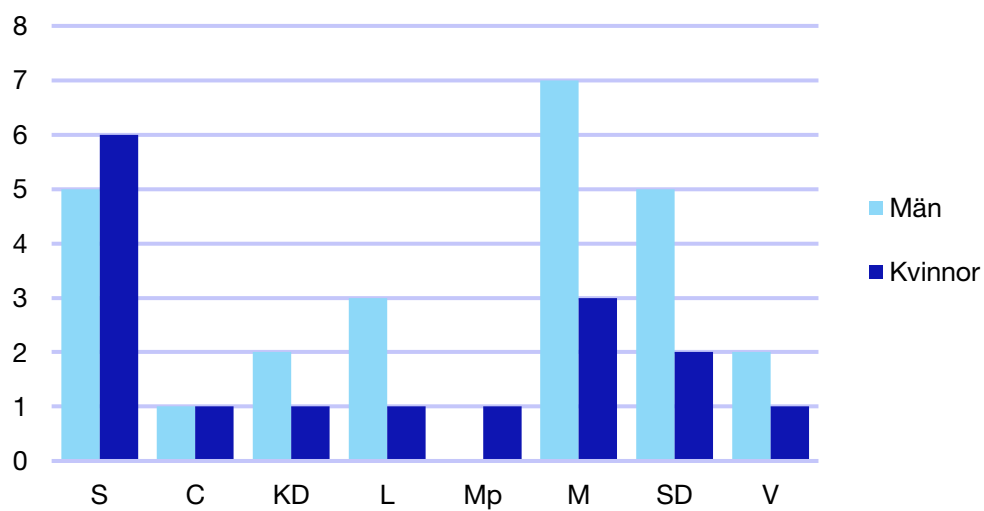

Upplands-Bro kommun

Internt inom Moderaterna

Andel medlemmar

Externa förtroendeuppdrag

Ledande uppdrag för Moderaterna

	Kvinnor	Män
Riksdagsledamot	-	-
Regionråd	-	-
Kommunalråd	-	1
Summa	-	1

Kommunfullmäktige