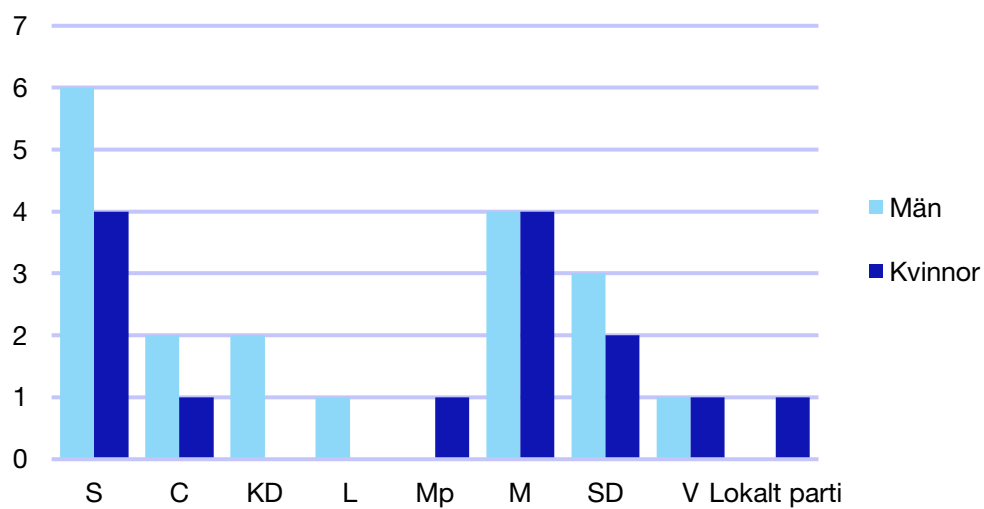

Kommunfullmäktige