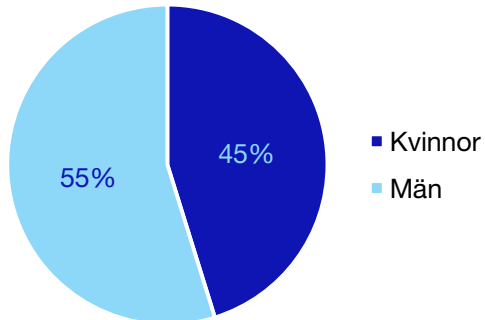

Kumla kommun

Internt inom Moderaterna

Andel medlemmar