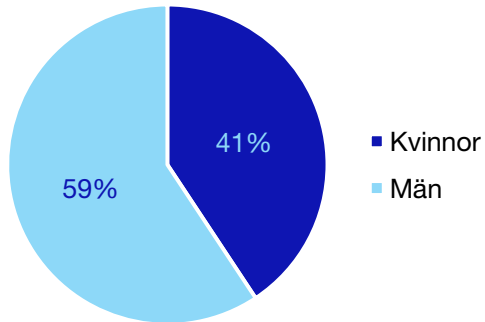

Lindesberg kommun

Internt inom Moderaterna

Andel medlemmar