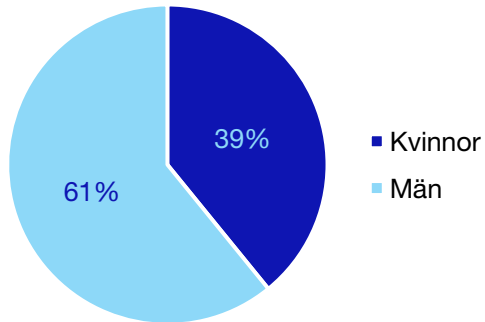

Degerfors kommun

Internt inom Moderaterna

Andel medlemmar