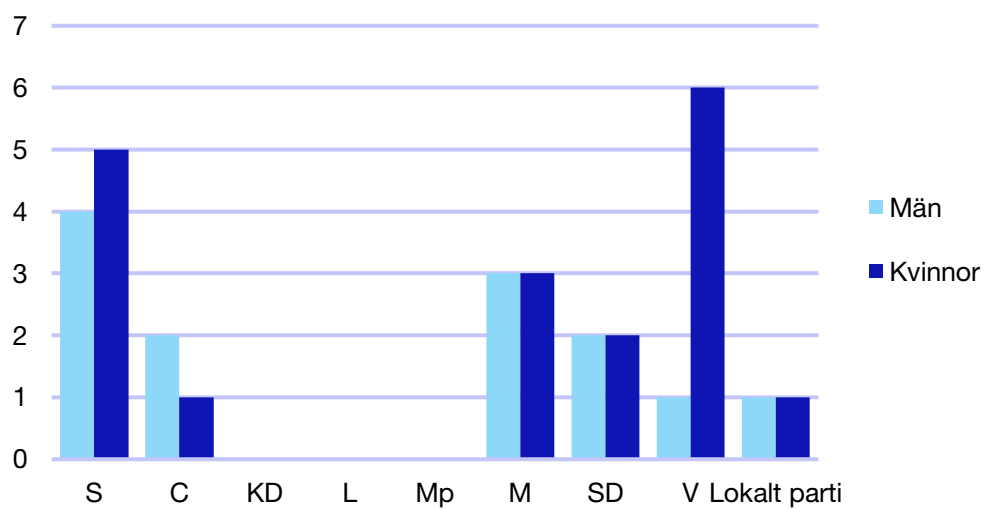

Kommunfullmäktige