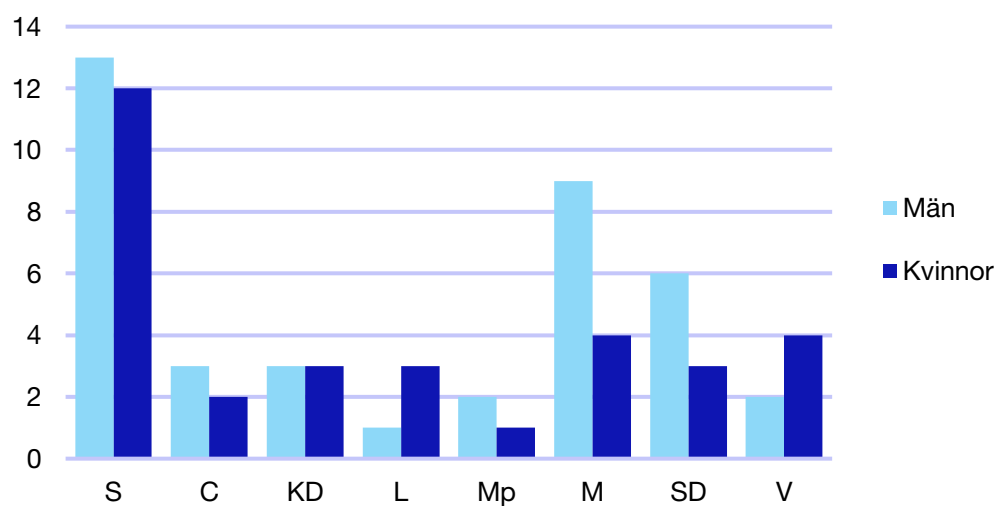

Externa förtroendeuppdrag

Riksdagsledamöter*

	Kvinnor	Män
S	2	1
C	1	-
KD	-	1
L	-	1
Mp	-	1
M	2	-
SD	-	2
V	1	-
Summa	6	6

*Statistik gäller invalda ledamöter vid valet 2018.

Regionfullmäktige

Regionråd och kommunalråd för Moderaterna

	Kvinnor	Man
Regionråd	-	2
Kommunalråd	6	7
Summa	6	9