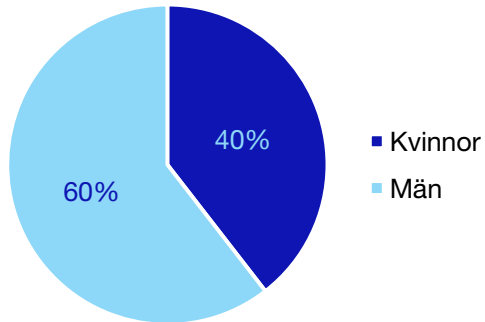

Askersund kommun

Internt inom Moderaterna

Andel medlemmar