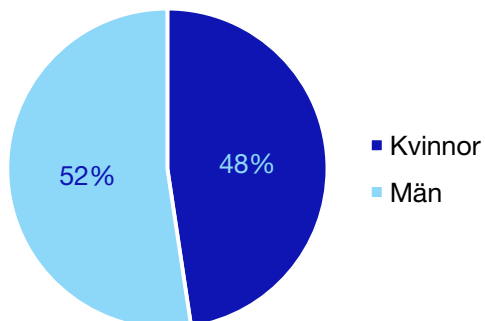

Ljusnarsberg kommun

Internt inom Moderaterna

Andel medlemmar