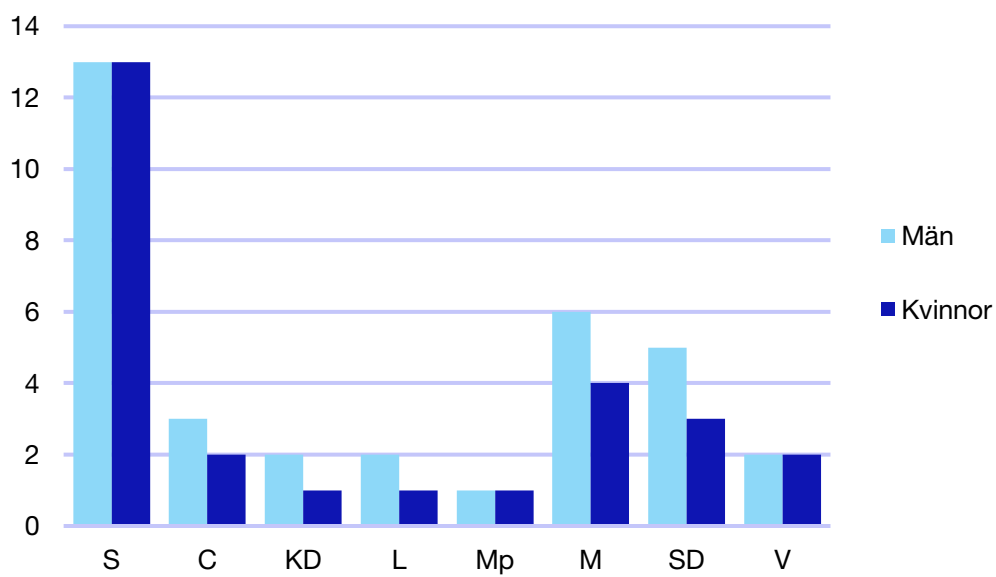

Kommunfullmäktige