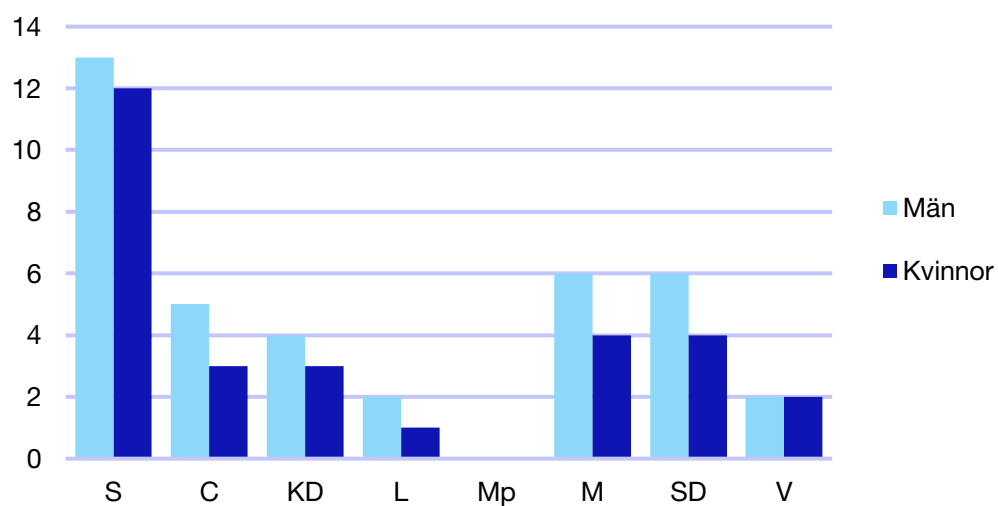

Externa förtroendeuppdrag

Riksdagsledamöter*

	Kvinnor	Män
S	2	1
C	-	1
KD	-	1
L	-	-
Mp	-	-
M	-	1
SD	1	1
V	-	-
Summa	3	5

*Statistik gäller invalda ledamöter vid valet 2018.

Regionfullmäktige

Regionråd och kommunalråd för Moderaterna

	Kvinnor	Man
Regionråd	1	3
Kommunalråd	3	3
Summa	4	6