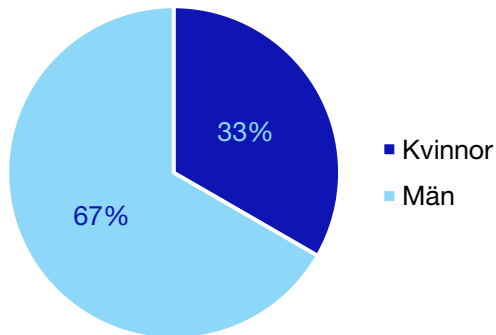

Mönsterås kommun

Internt inom Moderaterna

Andel medlemmar