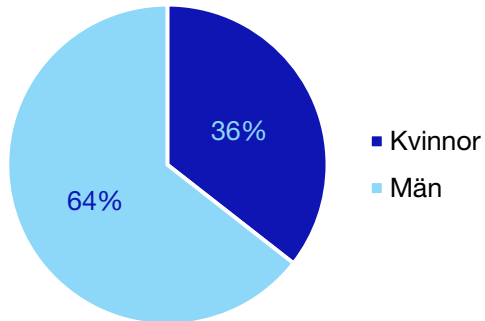

Nybro kommun

Internt inom Moderaterna

Andel medlemmar