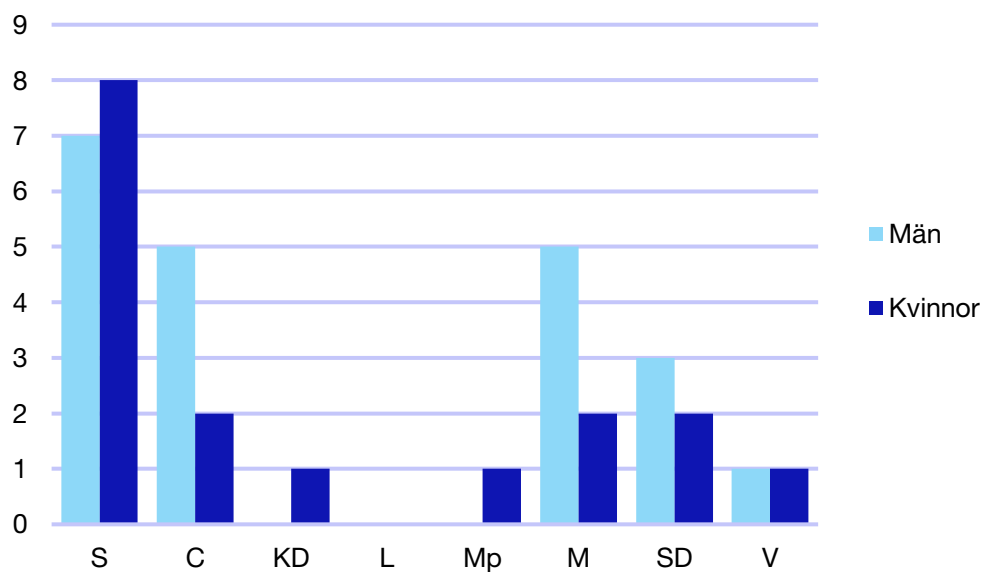

Kommunfullmäktige