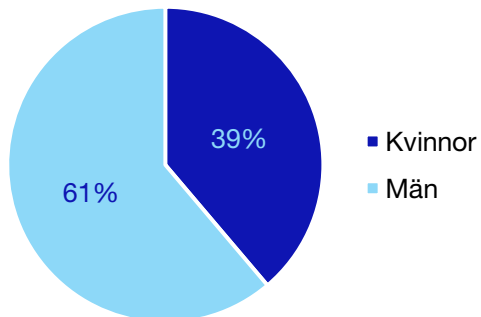

Borgholm kommun

Internt inom Moderaterna

Andel medlemmar