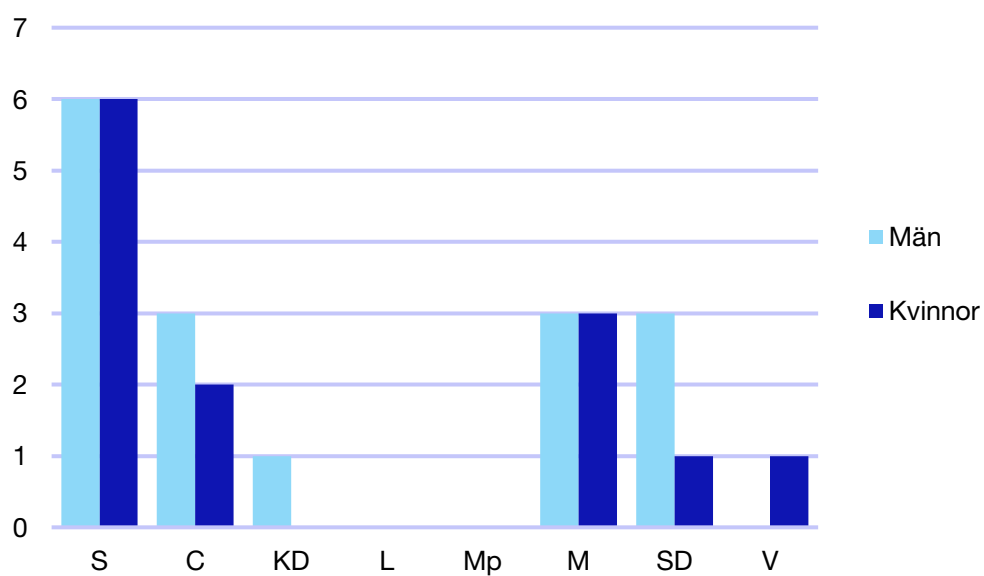

Kommunfullmäktige