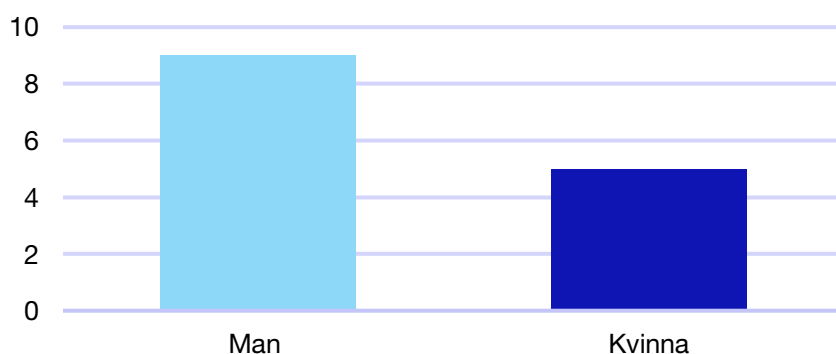

Föreningsordföranden