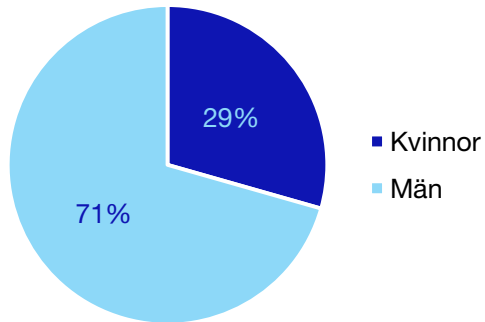

Ledande uppdrag för Moderaterna

	Kvinnor	Män
Riksdagsledamot	-	-
Regionråd	-	-
Kommunalråd	1	-
Summa	1	-

Kommunfullmäktige

Säter kommun

Internt inom Moderaterna

Andel medlemmar

Externa förtroendeuppdrag

Ledande uppdrag för Moderaterna

	Kvinnor	Män
Riksdagsledamot	-	-
Regionråd	-	-
Kommunalråd	1	-
Summa	1	-

Kommunfullmäktige

Vansbro kommun

Internt inom Moderaterna

Andel medlemmar

Externa förtroendeuppdrag

Ledande uppdrag för Moderaterna

	Kvinnor	Män
Riksdagsledamot	-	-
Regionråd	-	-
Kommunalråd	-	1
Summa	-	1

Kommunfullmäktige

Älvdalen kommun

Internt inom Moderaterna

Andel medlemmar

Externa förtroendeuppdrag

Ledande uppdrag för Moderaterna

	Kvinnor	Män
Riksdagsledamot	-	-
Regionråd	-	-
Kommunalråd	-	1
Summa	-	1

Kommunfullmäktige