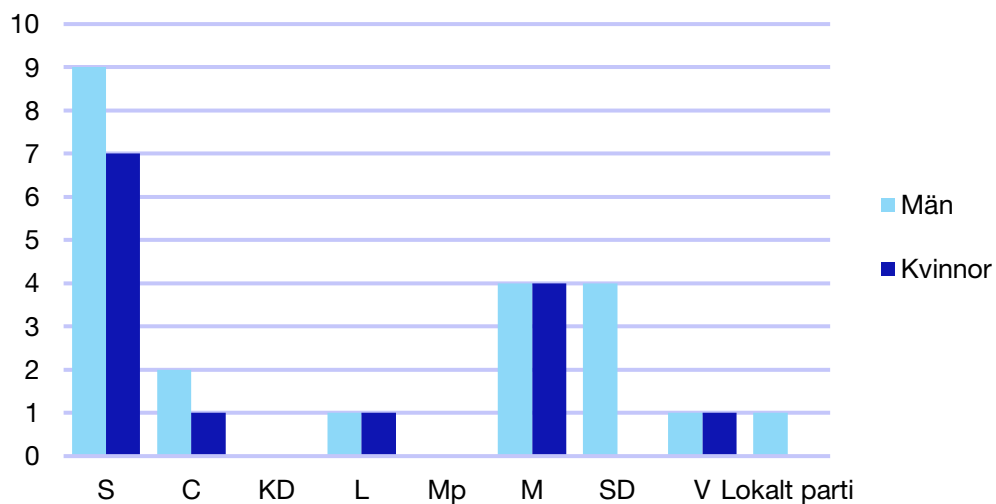

Internt inom Moderaterna

Andel medlemmar

Externa förtroendeuppdrag

Ledande uppdrag för Moderaterna

	Kvinnor	Män
Riksdagsledamot	-	-
Regionråd	-	-
Kommunalråd	-	1
Summa	-	1

Kommunfullmäktige

Malung-Sälen kommun

Internt inom Moderaterna

Andel medlemmar

Externa förtroendeuppdrag

Ledande uppdrag för Moderaterna

	Kvinnor	Män
Riksdagsledamot	-	-
Regionråd	-	-
Kommunalråd	-	1
Summa	-	1

Kommunfullmäktige

Mora kommun

Internt inom Moderaterna

Andel medlemmar

Externa förtroendeuppdrag

Ledande uppdrag för Moderaterna

	Kvinnor	Män
Riksdagsledamot	-	-
Regionråd	-	-
Kommunalråd	1	-
Summa	1	-

Kommunfullmäktige

Orsa kommun

Internt inom Moderaterna

Andel medlemmar