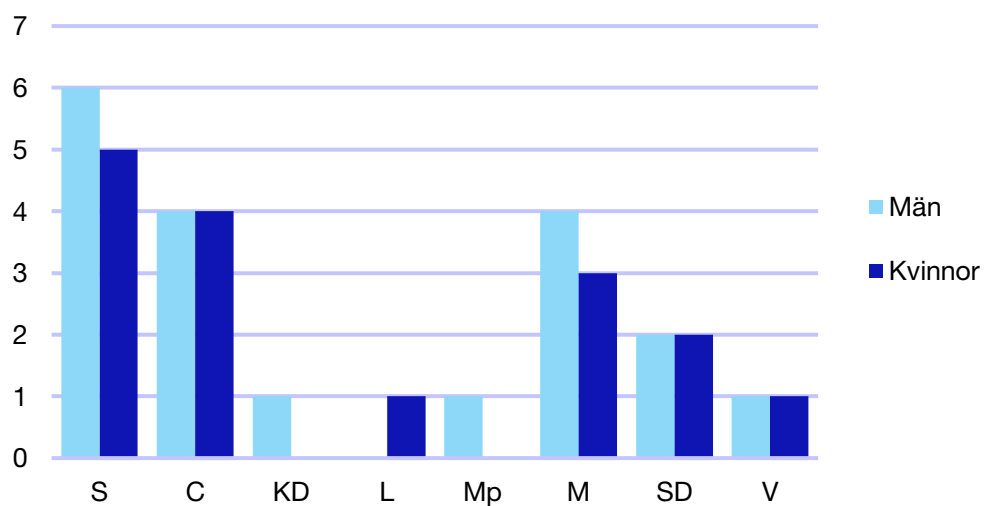

Ledande uppdrag för Moderaterna

	Kvinnor	Män
Riksdagsledamot	-	-
Regionråd	-	-
Kommunalråd	-	1
Summa	-	1

Kommunfullmäktige

Smedjebacken kommun

Internt inom Moderaterna

Andel medlemmar

Externa förtroendeuppdrag

Ledande uppdrag för Moderaterna

	Kvinnor	Män
Riksdagsledamot	-	-
Regionråd	-	-
Kommunalråd	1	-
Summa	1	-

Kommunfullmäktige

Säter kommun

Internt inom Moderaterna

Andel medlemmar

Externa förtroendeuppdrag

Ledande uppdrag för Moderaterna

	Kvinnor	Män
Riksdagsledamot	-	-
Regionråd	-	-
Kommunalråd	1	-
Summa	1	-

Kommunfullmäktige

Vansbro kommun

Internt inom Moderaterna

Andel medlemmar

Externa förtroendeuppdrag

Ledande uppdrag för Moderaterna

	Kvinnor	Män
Riksdagsledamot	-	-
Regionråd	-	-
Kommunalråd	-	1
Summa	-	1