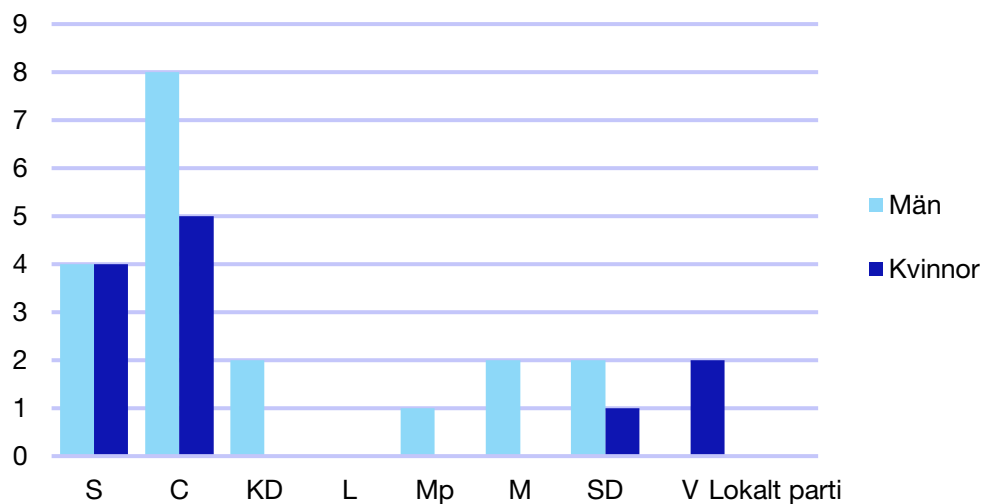

Internt inom Moderaterna

Andel medlemmar

Externa förtroendeuppdrag

Ledande uppdrag för Moderaterna

	Kvinnor	Män
Riksdagsledamot	-	-
Regionråd	-	-
Kommunalråd	-	1
Summa	-	1

Kommunfullmäktige

Mora kommun

Internt inom Moderaterna

Andel medlemmar

Externa förtroendeuppdrag

Ledande uppdrag för Moderaterna

	Kvinnor	Män
Riksdagsledamot	-	-
Regionråd	-	-
Kommunalråd	1	-
Summa	1	-

Kommunfullmäktige

Orsa kommun

Internt inom Moderaterna

Andel medlemmar

Externa förtroendeuppdrag

Ledande uppdrag för Moderaterna

	Kvinnor	Män
Riksdagsledamot	-	-
Regionråd	-	-
Kommunalråd	-	1
Summa	-	1

Kommunfullmäktige

Rättvik kommun

Internt inom Moderaterna

Andel medlemmar

Externa förtroendeuppdrag