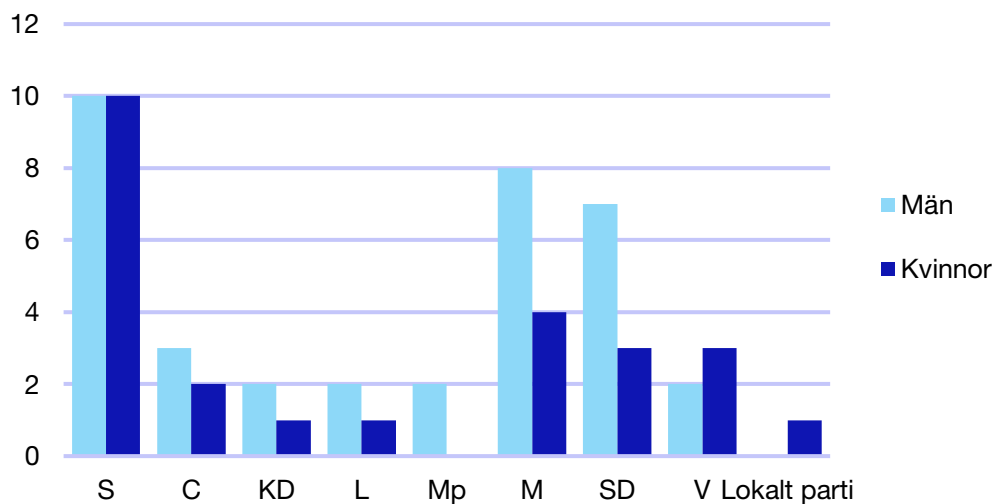

*Statistik gäller invalda ledamöter vid valet 2018.

Regionfullmäktige

Regionråd och kommunalråd för Moderaterna

	Kvinnor	Man
Regionråd	-	1
Kommunalråd	4	6
Summa	4	7

Avesta kommun

Internt inom Moderaterna

Andel medlemmar

Externa förtroendeuppdrag

Ledande uppdrag för Moderaterna

	Kvinnor	Män
Riksdagsledamot	-	-
Regionråd	-	1
Kommunalråd	-	1
Summa	-	2

Kommunfullmäktige

Borlänge kommun

Internt inom Moderaterna

Andel medlemmar

Externa förtroendeuppdrag

Ledande uppdrag för Moderaterna

	Kvinnor	Män
Riksdagsledamot	-	1
Regionråd	-	-
Kommunalråd	1	-
Summa	1	1

Kommunfullmäktige

Falun kommun

Internt inom Moderaterna

Andel medlemmar

Externa förtroendeuppdrag

Ledande uppdrag för Moderaterna