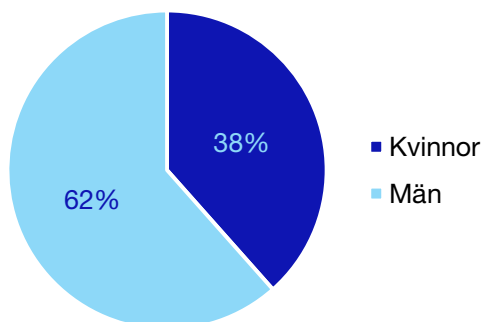

Bilaga 1: Dalarna län

Internt inom Moderaterna

Andel medlemmar i länsförbundet

Om statistiken

- Uppgifterna om riksdagsledamöter kommer från val.se, och avser de som valdes in i september 2018.
- Övriga uppgifter kommer från Moderaternas intranät och baseras på den information respektive förening och förbund själva rapporterat in:
 - I posten förbundsstyrelse har vissa förbund rapporterat in den självskrivna ledamoten från Moderatkvinnorna.
 - I posten kommunalråd ingår även grupp- ledare i de kommuner där Moderaterna saknar kommunalråd.

*Statistik gäller invalda ledamöter vid valet 2018.

Regionfullmäktige

Regionråd och kommunalråd för Moderaterna

	Kvinnor	Man
Regionråd	-	1
Kommunalråd	4	6
Summa	4	7

Avesta kommun

Internt inom Moderaterna

Andel medlemmar