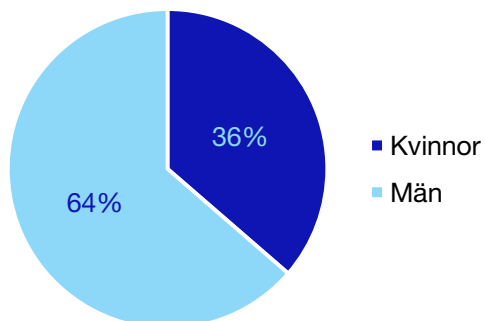

Ledande uppdrag för Moderaterna

	Kvinnor	Män
Riksdagsledamot	-	-
Regionråd	-	-
Kommunalråd	-	1
Summa	-	1

Kommunfullmäktige

Smedjebacken kommun

Internt inom Moderaterna

Andel medlemmar

Externa förtroendeuppdrag

Ledande uppdrag för Moderaterna

	Kvinnor	Män
Riksdagsledamot	-	-
Regionråd	-	-
Kommunalråd	1	-
Summa	1	-

Kommunfullmäktige

Säter kommun

Internt inom Moderaterna

Andel medlemmar

Externa förtroendeuppdrag

Ledande uppdrag för Moderaterna