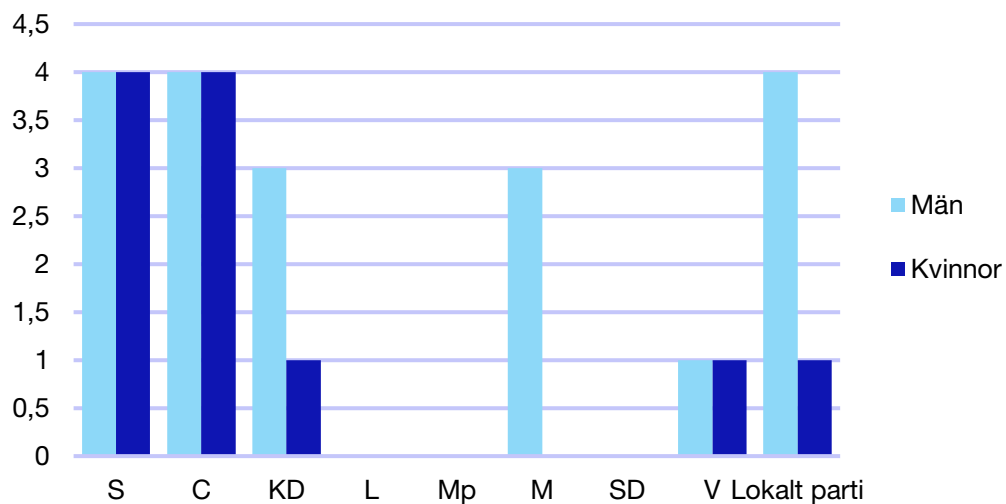

Ledande uppdrag för Moderaterna

	Kvinnor	Män
Riksdagsledamot	-	-
Regionråd	-	-
Kommunalråd	1	-
Summa	1	-

Kommunfullmäktige

Säter kommun

Internt inom Moderaterna

Andel medlemmar

Externa förtroendeuppdrag

Ledande uppdrag för Moderaterna

	Kvinnor	Män
Riksdagsledamot	-	-
Regionråd	-	-
Kommunalråd	1	-
Summa	1	-

Kommunfullmäktige

Vansbro kommun

Internt inom Moderaterna

Andel medlemmar

Externa förtroendeuppdrag

Ledande uppdrag för Moderaterna

	Kvinnor	Män
Riksdagsledamot	-	-
Regionråd	-	-
Kommunalråd	-	1
Summa	-	1

Kommunfullmäktige

Älvdalen kommun

Internt inom Moderaterna

Andel medlemmar

Externa förtroendeuppdrag

Ledande uppdrag för Moderaterna

	Kvinnor	Män
Riksdagsledamot	-	-
Regionråd	-	-
Kommunalråd	-	1
Summa	-	1

Kommunfullmäktige