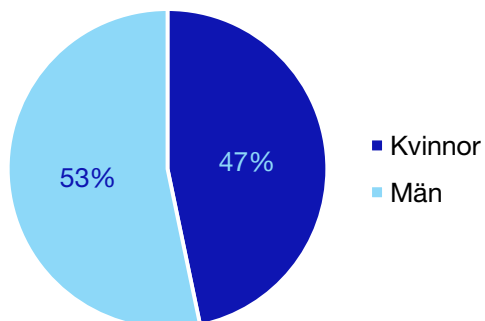

*Statistik gäller invalda ledamöter vid valet 2018.

Regionfullmäktige

Regionråd och kommunalråd för Moderaterna

	Kvinnor	Man
Regionråd	-	1
Kommunalråd	4	6
Summa	4	7

Avesta kommun

Internt inom Moderaterna

Andel medlemmar

Externa förtroendeuppdrag

Ledande uppdrag för Moderaterna

	Kvinnor	Män
Riksdagsledamot	-	-
Regionråd	-	1
Kommunalråd	-	1
Summa	-	2

Kommunfullmäktige

Borlänge kommun

Internt inom Moderaterna

Andel medlemmar

Externa förtroendeuppdrag

Ledande uppdrag för Moderaterna

	Kvinnor	Män
Riksdagsledamot	-	1
Regionråd	-	-
Kommunalråd	1	-
Summa	1	1

Kommunfullmäktige

Falun kommun

Internt inom Moderaterna

Andel medlemmar

Externa förtroendeuppdrag

Ledande uppdrag för Moderaterna