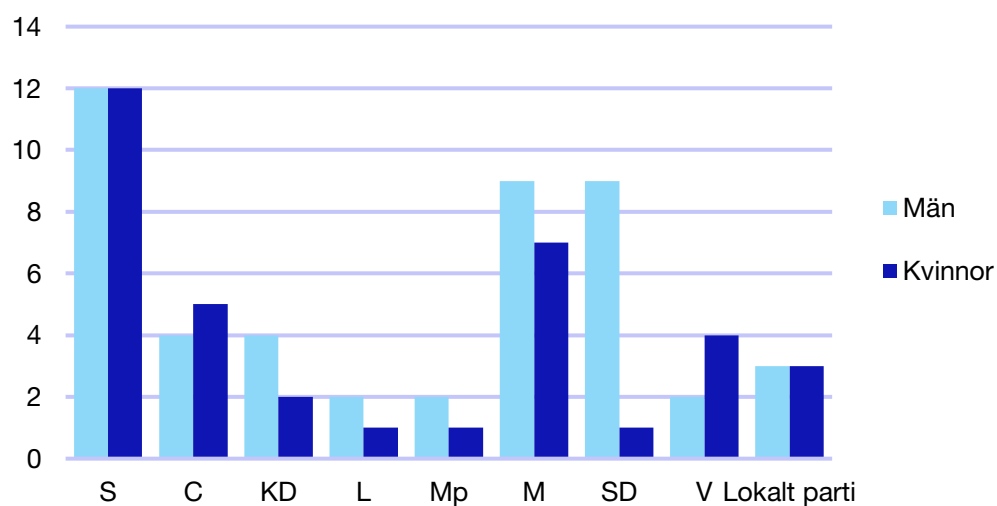

Bilaga 1: Dalarna län

Internt inom Moderaterna

Andel medlemmar i länsförbundet

Om statistiken

- Uppgifterna om riksdagsledamöter kommer från val.se, och avser de som valdes in i september 2018.
- Övriga uppgifter kommer från Moderaternas intranät och baseras på den information respektive förening och förbund själva rapporterat in:
 - I posten förbundsstyrelse har vissa förbund rapporterat in den självskrivna ledamoten från Moderatkvinnorna.
 - I posten kommunalråd ingår även grupp- ledare i de kommuner där Moderaterna saknar kommunalråd.

Förbundsstyrelsen

	Kvinnor	Män
Presidium	1	2
Ledamöter	2	2
Summa	3	4

Föreningsordföranden

Externa förtroendeuppdrag

Riksdagsledamöter*

	Kvinnor	Män
S	1	2
C	-	1
KD	-	1
L	-	-
Mp	-	-
M	1	1
SD	-	2
V	-	1
Summa	2	8

*Statistik gäller invalda ledamöter vid valet 2018.

Regionfullmäktige

Regionråd och kommunalråd för Moderaterna

	Kvinnor	Man
Regionråd	-	1
Kommunalråd	4	6
Summa	4	7

Avesta kommun

Internt inom Moderaterna

Andel medlemmar

Externa förtroendeuppdrag

Ledande uppdrag för Moderaterna

	Kvinnor	Män
Riksdagsledamot	-	-
Regionråd	-	1
Kommunalråd	-	1
Summa	-	2

Kommunfullmäktige

Borlänge kommun

Internt inom Moderaterna

Andel medlemmar

Externa förtroendeuppdrag