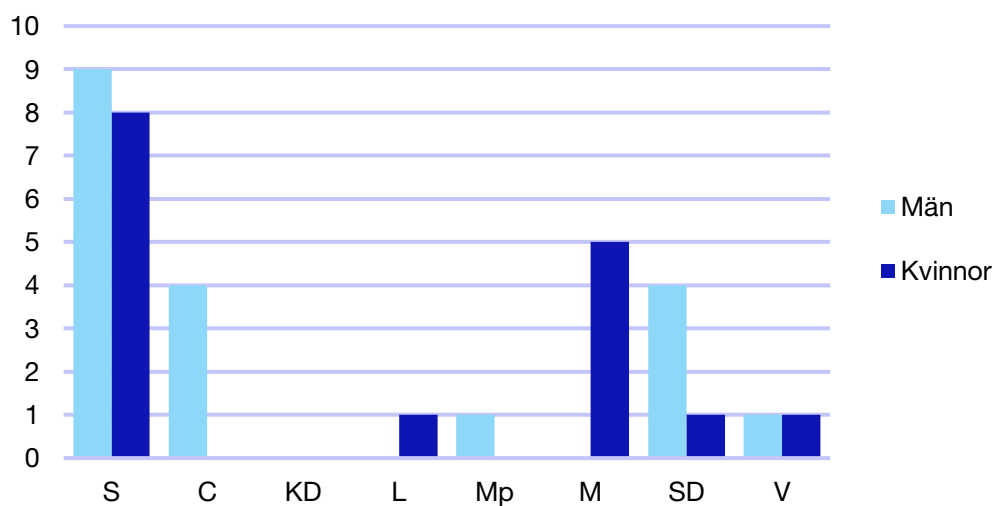

Externa förtroendeuppdrag

Ledande uppdrag för Moderaterna

	Kvinnor	Män
Riksdagsledamot	-	-
Regionråd	-	-
Kommunalråd	-	1
Summa	-	1

Kommunfullmäktige

Rättvik kommun

Internt inom Moderaterna

Andel medlemmar

Externa förtroendeuppdrag

Ledande uppdrag för Moderaterna

	Kvinnor	Män
Riksdagsledamot	-	-
Regionråd	-	-
Kommunalråd	-	1
Summa	-	1

Kommunfullmäktige

Smedjebacken kommun

Internt inom Moderaterna

Andel medlemmar

Externa förtroendeuppdrag

Ledande uppdrag för Moderaterna

	Kvinnor	Män
Riksdagsledamot	-	-
Regionråd	-	-
Kommunalråd	1	-
Summa	1	-

Kommunfullmäktige

Säter kommun

Internt inom Moderaterna

Andel medlemmar

Externa förtroendeuppdrag

Ledande uppdrag för Moderaterna