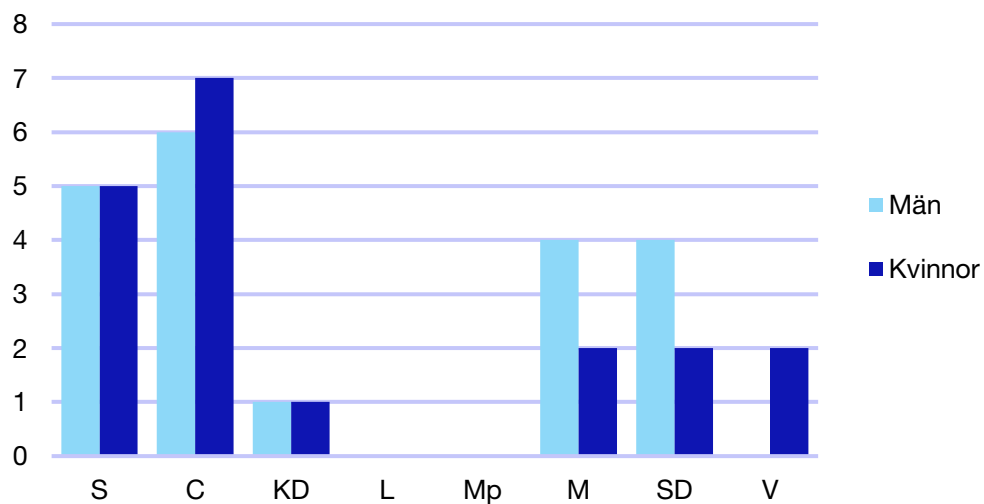

Externa förtroendeuppdrag

Ledande uppdrag för Moderaterna

	Kvinnor	Män
Riksdagsledamot	-	-
Regionråd	-	-
Kommunalråd	-	1
Summa	-	1

Kommunfullmäktige

Rättvik kommun

Internt inom Moderaterna

Andel medlemmar

Externa förtroendeuppdrag

Ledande uppdrag för Moderaterna

	Kvinnor	Män
Riksdagsledamot	-	-
Regionråd	-	-
Kommunalråd	-	1
Summa	-	1

Kommunfullmäktige

Smedjebacken kommun

Internt inom Moderaterna

Andel medlemmar

Externa förtroendeuppdrag