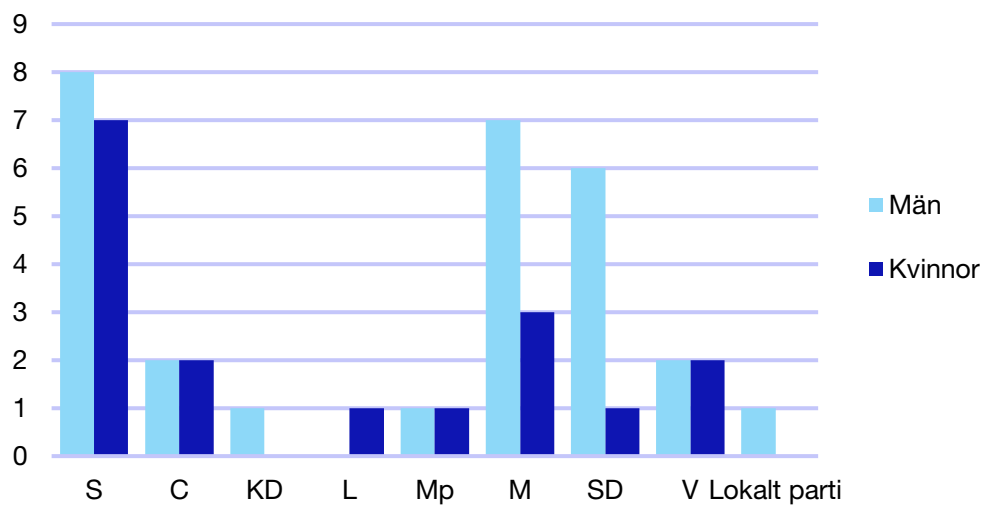

Leksand kommun

Internt inom Moderaterna

Andel medlemmar

Externa förtroendeuppdrag

Ledande uppdrag för Moderaterna

	Kvinnor	Män
Riksdagsledamot	-	-
Regionråd	-	-
Kommunalråd	-	1
Summa	-	1

Kommunfullmäktige

Ludvika kommun

Internt inom Moderaterna

Andel medlemmar

Externa förtroendeuppdrag

Ledande uppdrag för Moderaterna

	Kvinnor	Män
Riksdagsledamot	-	-
Regionråd	-	-
Kommunalråd	-	1
Summa	-	1

Kommunfullmäktige

Malung-Sälen kommun

Internt inom Moderaterna

Andel medlemmar

Externa förtroendeuppdrag

Ledande uppdrag för Moderaterna

	Kvinnor	Män
Riksdagsledamot	-	-
Regionråd	-	-
Kommunalråd	-	1
Summa	-	1

Kommunfullmäktige

Mora kommun

Internt inom Moderaterna