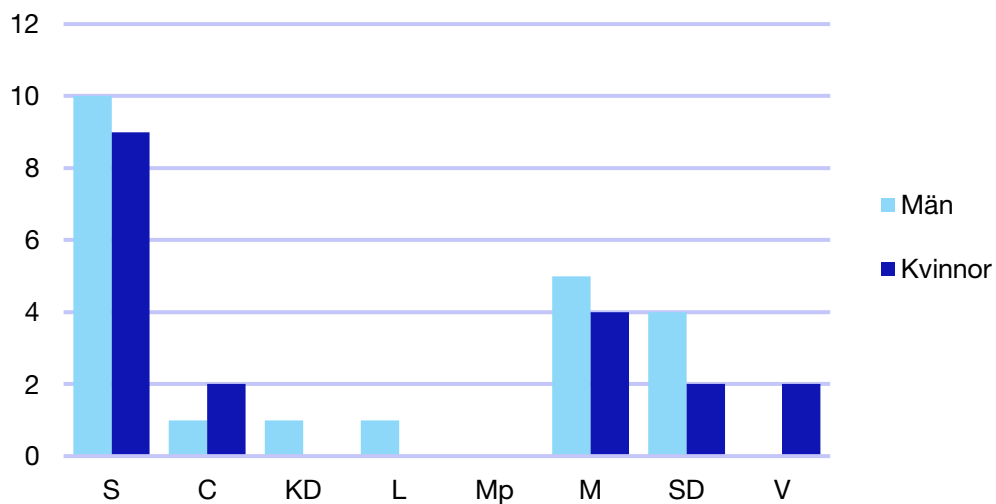

Bilaga 1: Dalarna län

Internt inom Moderaterna

Andel medlemmar i länsförbundet

Om statistiken

- Uppgifterna om riksdagsledamöter kommer från val.se, och avser de som valdes in i september 2018.
- Övriga uppgifter kommer från Moderaternas intranät och baseras på den information respektive förening och förbund själva rapporterat in:
 - I posten förbundsstyrelse har vissa förbund rapporterat in den självskrivna ledamoten från Moderatkvinnorna.
 - I posten kommunalråd ingår även grupp- ledare i de kommuner där Moderaterna saknar kommunalråd.

*Statistik gäller invalda ledamöter vid valet 2018.

Regionfullmäktige

Regionråd och kommunalråd för Moderaterna

	Kvinnor	Man
Regionråd	-	1
Kommunalråd	4	6
Summa	4	7

Avesta kommun

Internt inom Moderaterna

Andel medlemmar

Externa förtroendeuppdrag

Ledande uppdrag för Moderaterna

	Kvinnor	Män
Riksdagsledamot	-	-
Regionråd	-	1
Kommunalråd	-	1
Summa	-	2

Kommunfullmäktige

Borlänge kommun

Internt inom Moderaterna

Andel medlemmar

Externa förtroendeuppdrag