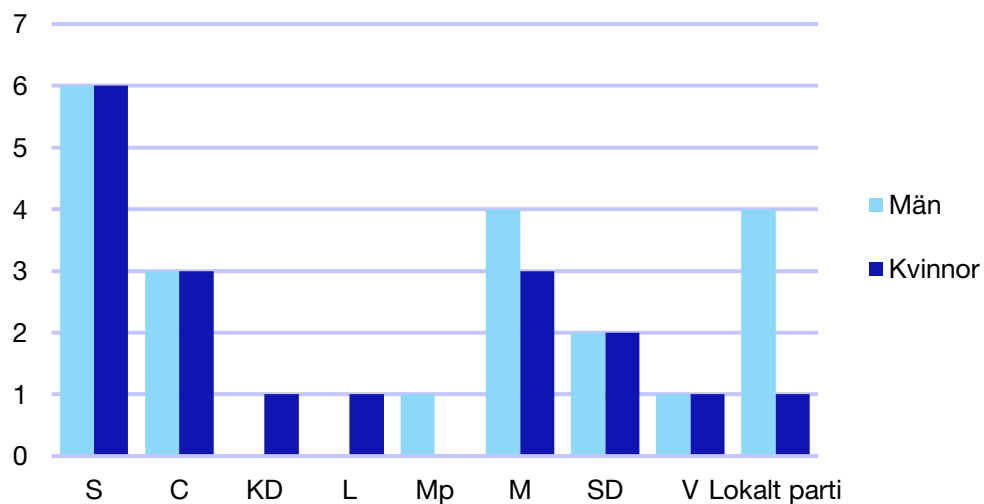

	Kvinnor	Män
Riksdagsledamot	1	-
Regionråd	-	1
Kommunalråd	-	1
Summa	1	2

Kommunfullmäktige

Gagnef kommun

Internt inom Moderaterna

Andel medlemmar

Externa förtroendeuppdrag

Ledande uppdrag för Moderaterna

	Kvinnor	Män
Riksdagsledamot	-	-
Regionråd	-	-
Kommunalråd	-	1
Summa	-	1

Kommunfullmäktige

Hedemora kommun

Internt inom Moderaterna

Andel medlemmar

Externa förtroendeuppdrag

Ledande uppdrag för Moderaterna

	Kvinnor	Män
Riksdagsledamot	-	-
Regionråd	-	-
Kommunalråd	-	-
Summa	-	-

Kommunfullmäktige

Leksand kommun

Internt inom Moderaterna

Andel medlemmar

Externa förtroendeuppdrag

Ledande uppdrag för Moderaterna

	Kvinnor	Män
Riksdagsledamot	-	-
Regionråd	-	-
Kommunalråd	-	1
Summa	-	1

Kommunfullmäktige

Ludvika kommun