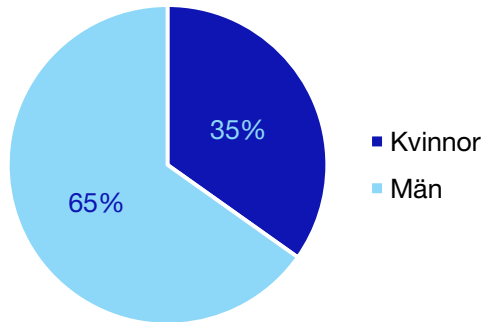

Kommunfullmäktige

Hedemora kommun

Internt inom Moderaterna

Andel medlemmar

Externa förtroendeuppdrag

Ledande uppdrag för Moderaterna

	Kvinnor	Män
Riksdagsledamot	-	-
Regionråd	-	-
Kommunalråd	-	-
Summa	-	-

Kommunfullmäktige

Leksand kommun

Internt inom Moderaterna

Andel medlemmar

Externa förtroendeuppdrag

Ledande uppdrag för Moderaterna

	Kvinnor	Män
Riksdagsledamot	-	-
Regionråd	-	-
Kommunalråd	-	1
Summa	-	1

Kommunfullmäktige

Ludvika kommun

Internt inom Moderaterna

Andel medlemmar

Externa förtroendeuppdrag

Ledande uppdrag för Moderaterna

	Kvinnor	Män
Riksdagsledamot	-	-
Regionråd	-	-
Kommunalråd	-	1
Summa	-	1

Kommunfullmäktige

Malung-Sälen kommun