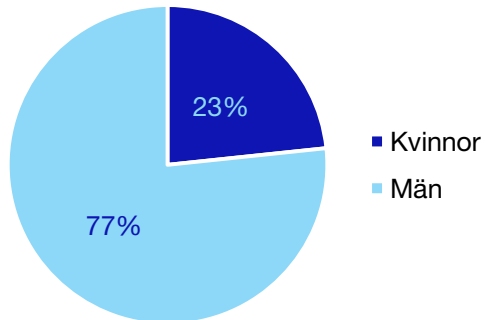

Älvdalen kommun

Internt inom Moderaterna

Andel medlemmar