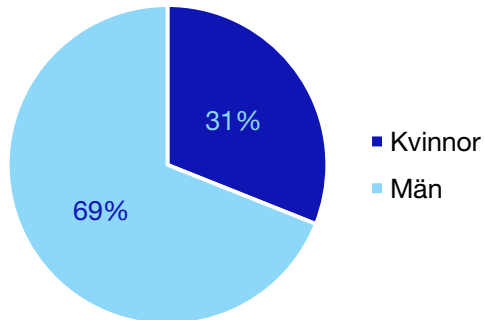

Ledande uppdrag för Moderaterna

	Kvinnor	Män
Riksdagsledamot	-	1
Regionråd	-	-
Kommunalråd	1	-
Summa	1	1

Kommunfullmäktige

Falun kommun

Internt inom Moderaterna

Andel medlemmar

Externa förtroendeuppdrag

Ledande uppdrag för Moderaterna

	Kvinnor	Män
Riksdagsledamot	1	-
Regionråd	-	1
Kommunalråd	-	1
Summa	1	2

Kommunfullmäktige

Gagnef kommun

Internt inom Moderaterna

Andel medlemmar

Externa förtroendeuppdrag

Ledande uppdrag för Moderaterna

	Kvinnor	Män
Riksdagsledamot	-	-
Regionråd	-	-
Kommunalråd	-	1
Summa	-	1

Kommunfullmäktige

Hedemora kommun

Internt inom Moderaterna

Andel medlemmar

Externa förtroendeuppdrag

Ledande uppdrag för Moderaterna

	Kvinnor	Män
Riksdagsledamot	-	-
Regionråd	-	-
Kommunalråd	-	-
Summa	-	-

Kommunfullmäktige