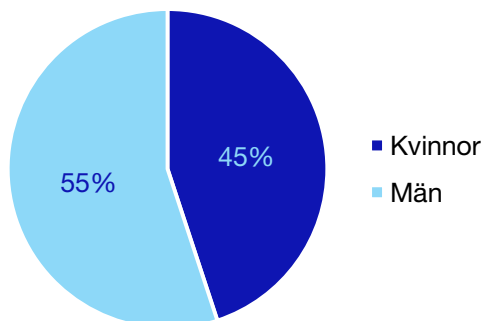

*Statistik gäller invalda ledamöter vid valet 2018.

Regionfullmäktige

Regionråd och kommunalråd för Moderaterna

	Kvinnor	Man
Regionråd	-	1
Kommunalråd	4	6
Summa	4	7

Avesta kommun

Internt inom Moderaterna

Andel medlemmar

Externa förtroendeuppdrag

Ledande uppdrag för Moderaterna

	Kvinnor	Män
Riksdagsledamot	-	-
Regionråd	-	1
Kommunalråd	-	1
Summa	-	2

Kommunfullmäktige

Borlänge kommun

Internt inom Moderaterna

Andel medlemmar

Externa förtroendeuppdrag