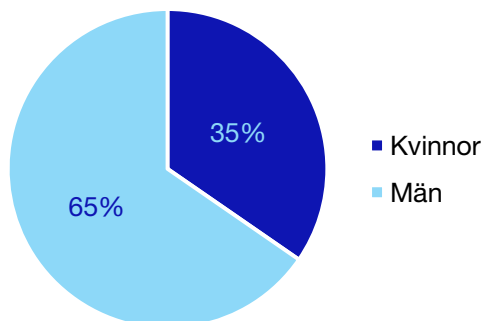

Leksand kommun

Internt inom Moderaterna

Andel medlemmar

Externa förtroendeuppdrag

Ledande uppdrag för Moderaterna

	Kvinnor	Män
Riksdagsledamot	-	-
Regionråd	-	-
Kommunalråd	-	1
Summa	-	1

Kommunfullmäktige

Ludvika kommun

Internt inom Moderaterna

Andel medlemmar

Externa förtroendeuppdrag

Ledande uppdrag för Moderaterna

	Kvinnor	Män
Riksdagsledamot	-	-
Regionråd	-	-
Kommunalråd	-	1
Summa	-	1

Kommunfullmäktige

Malung-Sälen kommun

Internt inom Moderaterna

Andel medlemmar

Externa förtroendeuppdrag

Ledande uppdrag för Moderaterna

	Kvinnor	Män
Riksdagsledamot	-	-
Regionråd	-	-
Kommunalråd	-	1
Summa	-	1

Kommunfullmäktige

Mora kommun

Internt inom Moderaterna