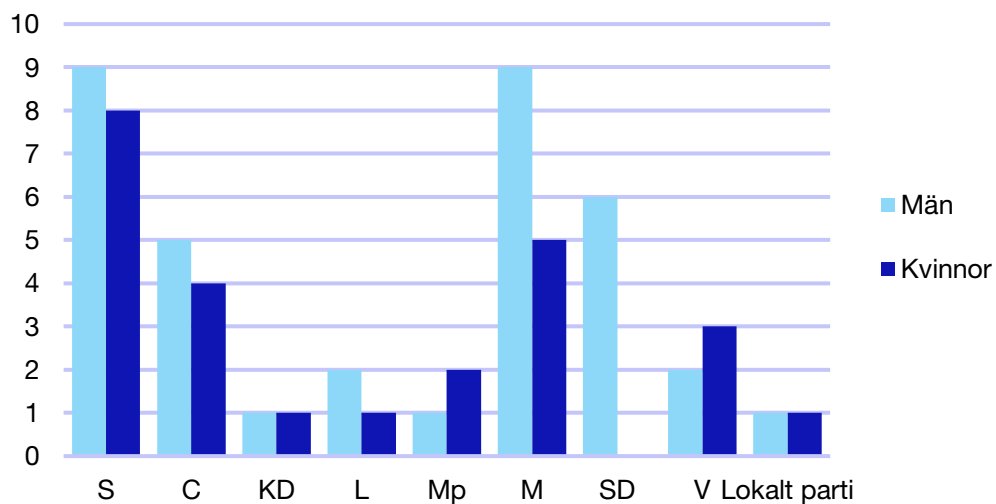

Externa förtroendeuppdrag

Ledande uppdrag för Moderaterna

	Kvinnor	Män
Riksdagsledamot	-	-
Regionråd	-	1
Kommunalråd	-	1
Summa	-	2

Kommunfullmäktige

Borlänge kommun

Internt inom Moderaterna

Andel medlemmar

Externa förtroendeuppdrag

Ledande uppdrag för Moderaterna

	Kvinnor	Män
Riksdagsledamot	-	1
Regionråd	-	-
Kommunalråd	1	-
Summa	1	1

Kommunfullmäktige

Falun kommun

Internt inom Moderaterna

Andel medlemmar

Externa förtroendeuppdrag

Ledande uppdrag för Moderaterna

	Kvinnor	Män
Riksdagsledamot	1	-
Regionråd	-	1
Kommunalråd	-	1
Summa	1	2

Kommunfullmäktige

Gagnef kommun

Internt inom Moderaterna

Andel medlemmar

Externa förtroendeuppdrag

Ledande uppdrag för Moderaterna

	Kvinnor	Män
Riksdagsledamot	-	-
Regionråd	-	-
Kommunalråd	-	1
Summa	-	1