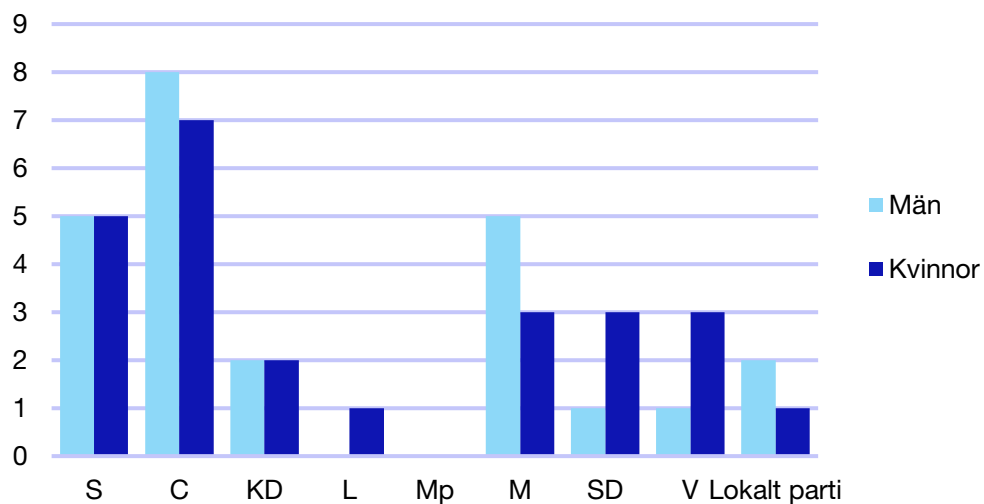

Kommunfullmäktige

Hedemora kommun

Internt inom Moderaterna

Andel medlemmar

Externa förtroendeuppdrag

Ledande uppdrag för Moderaterna

	Kvinnor	Män
Riksdagsledamot	-	-
Regionråd	-	-
Kommunalråd	-	-
Summa	-	-

Kommunfullmäktige

Leksand kommun

Internt inom Moderaterna

Andel medlemmar

Externa förtroendeuppdrag

Ledande uppdrag för Moderaterna

	Kvinnor	Män
Riksdagsledamot	-	-
Regionråd	-	-
Kommunalråd	-	1
Summa	-	1

Kommunfullmäktige

Ludvika kommun

Internt inom Moderaterna

Andel medlemmar

Externa förtroendeuppdrag

Ledande uppdrag för Moderaterna

	Kvinnor	Män
Riksdagsledamot	-	-
Regionråd	-	-
Kommunalråd	-	1
Summa	-	1

Kommunfullmäktige

Malung-Sälen kommun