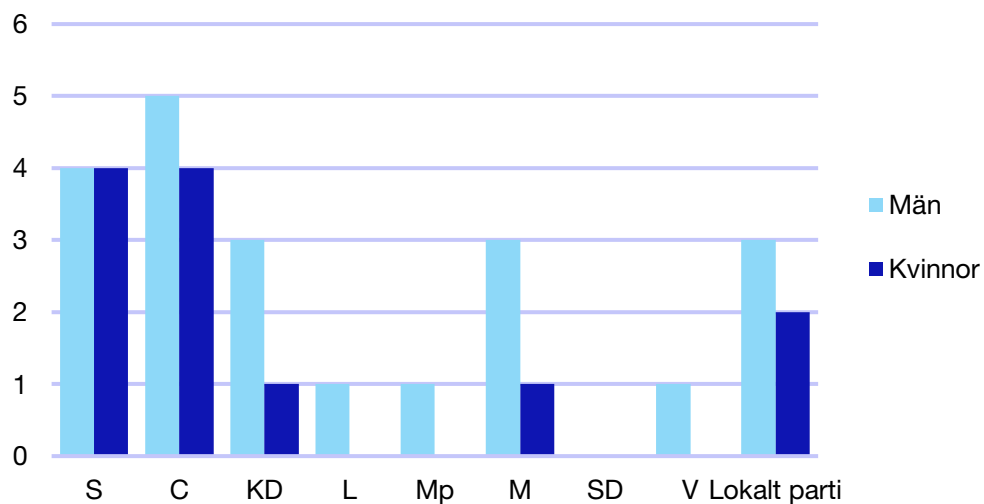

Ledande uppdrag för Moderaterna

	Kvinnor	Män
Riksdagsledamot	-	1
Regionråd	-	-
Kommunalråd	1	-
Summa	1	1

Kommunfullmäktige

Falun kommun

Internt inom Moderaterna

Andel medlemmar

Externa förtroendeuppdrag

Ledande uppdrag för Moderaterna

	Kvinnor	Män
Riksdagsledamot	1	-
Regionråd	-	1
Kommunalråd	-	1
Summa	1	2

Kommunfullmäktige

Gagnef kommun

Internt inom Moderaterna

Andel medlemmar

Externa förtroendeuppdrag

Ledande uppdrag för Moderaterna

	Kvinnor	Män
Riksdagsledamot	-	-
Regionråd	-	-
Kommunalråd	-	1
Summa	-	1

Kommunfullmäktige

Hedemora kommun

Internt inom Moderaterna

Andel medlemmar

Externa förtroendeuppdrag

Ledande uppdrag för Moderaterna

	Kvinnor	Män
Riksdagsledamot	-	-
Regionråd	-	-
Kommunalråd	-	-
Summa	-	-

Kommunfullmäktige