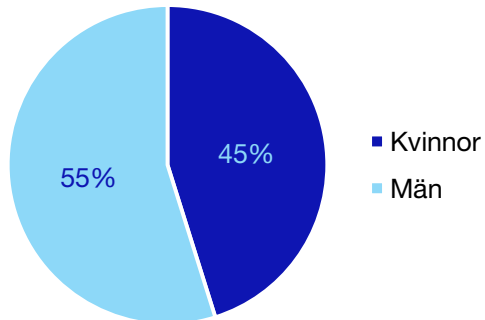

Ledande uppdrag för Moderaterna

	Kvinnor	Män
Riksdagsledamot	-	1
Regionråd	-	-
Kommunalråd	1	-
Summa	1	1

Kommunfullmäktige

Falun kommun

Internt inom Moderaterna

Andel medlemmar

Externa förtroendeuppdrag

Ledande uppdrag för Moderaterna

	Kvinnor	Män
Riksdagsledamot	1	-
Regionråd	-	1
Kommunalråd	-	1
Summa	1	2

Kommunfullmäktige

Gagnef kommun

Internt inom Moderaterna

Andel medlemmar

Externa förtroendeuppdrag

Ledande uppdrag för Moderaterna

	Kvinnor	Män
Riksdagsledamot	-	-
Regionråd	-	-
Kommunalråd	-	1
Summa	-	1

Kommunfullmäktige

Hedemora kommun

Internt inom Moderaterna

Andel medlemmar

Externa förtroendeuppdrag

Ledande uppdrag för Moderaterna

	Kvinnor	Män
Riksdagsledamot	-	-
Regionråd	-	-
Kommunalråd	-	-
Summa	-	-

Kommunfullmäktige