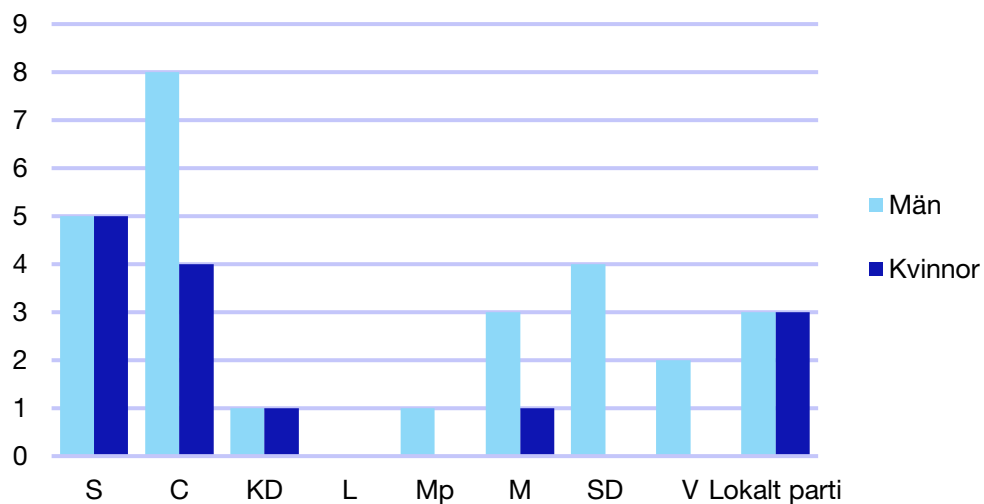

Internt inom Moderaterna

Andel medlemmar

Externa förtroendeuppdrag

Ledande uppdrag för Moderaterna

	Kvinnor	Män
Riksdagsledamot	-	-
Regionråd	-	-
Kommunalråd	-	1
Summa	-	1

Kommunfullmäktige

Mora kommun

Internt inom Moderaterna

Andel medlemmar

Externa förtroendeuppdrag

Ledande uppdrag för Moderaterna

	Kvinnor	Män
Riksdagsledamot	-	-
Regionråd	-	-
Kommunalråd	1	-
Summa	1	-

Kommunfullmäktige

Orsa kommun

Internt inom Moderaterna

Andel medlemmar

Externa förtroendeuppdrag

Ledande uppdrag för Moderaterna

	Kvinnor	Män
Riksdagsledamot	-	-
Regionråd	-	-
Kommunalråd	-	1
Summa	-	1

Kommunfullmäktige

Rättvik kommun

Internt inom Moderaterna

Andel medlemmar

Externa förtroendeuppdrag