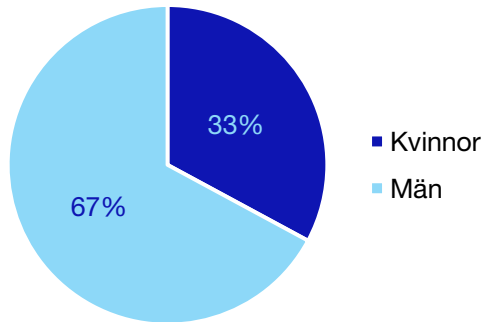

Internt inom Moderaterna

Andel medlemmar

Externa förtroendeuppdrag

Ledande uppdrag för Moderaterna

	Kvinnor	Män
Riksdagsledamot	-	-
Regionråd	-	-
Kommunalråd	-	1
Summa	-	1

Kommunfullmäktige

Malung-Sälen kommun

Internt inom Moderaterna

Andel medlemmar

Externa förtroendeuppdrag

Ledande uppdrag för Moderaterna

	Kvinnor	Män
Riksdagsledamot	-	-
Regionråd	-	-
Kommunalråd	-	1
Summa	-	1

Kommunfullmäktige

Mora kommun

Internt inom Moderaterna

Andel medlemmar

Externa förtroendeuppdrag

Ledande uppdrag för Moderaterna

	Kvinnor	Män
Riksdagsledamot	-	-
Regionråd	-	-
Kommunalråd	1	-
Summa	1	-

Kommunfullmäktige

Orsa kommun

Internt inom Moderaterna

Andel medlemmar