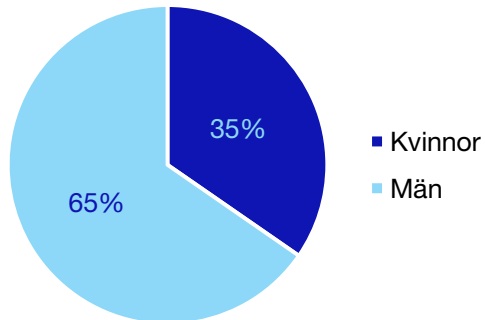

Externa förtroendeuppdrag

Ledande uppdrag för Moderaterna

	Kvinnor	Män
Riksdagsledamot	-	-
Regionråd	-	1
Kommunalråd	-	1
Summa	-	2

Kommunfullmäktige

Borlänge kommun

Internt inom Moderaterna

Andel medlemmar

Externa förtroendeuppdrag

Ledande uppdrag för Moderaterna

	Kvinnor	Män
Riksdagsledamot	-	1
Regionråd	-	-
Kommunalråd	1	-
Summa	1	1

Kommunfullmäktige

Falun kommun

Internt inom Moderaterna

Andel medlemmar

Externa förtroendeuppdrag

Ledande uppdrag för Moderaterna

	Kvinnor	Män
Riksdagsledamot	1	-
Regionråd	-	1
Kommunalråd	-	1
Summa	1	2

Kommunfullmäktige

Gagnef kommun

Internt inom Moderaterna

Andel medlemmar

Externa förtroendeuppdrag

Ledande uppdrag för Moderaterna

	Kvinnor	Män
Riksdagsledamot	-	-
Regionråd	-	-
Kommunalråd	-	1
Summa	-	1