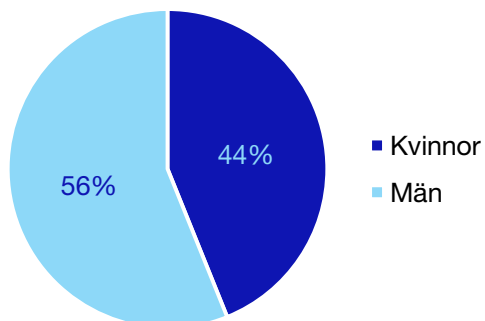

Externa förtroendeuppdrag

Ledande uppdrag för Moderaterna

	Kvinnor	Män
Riksdagsledamot	-	-
Regionråd	-	-
Kommunalråd	-	1
Summa	-	1

Kommunfullmäktige

Rättvik kommun

Internt inom Moderaterna

Andel medlemmar

Externa förtroendeuppdrag

Ledande uppdrag för Moderaterna

	Kvinnor	Män
Riksdagsledamot	-	-
Regionråd	-	-
Kommunalråd	-	1
Summa	-	1

Kommunfullmäktige

Smedjebacken kommun

Internt inom Moderaterna

Andel medlemmar

Externa förtroendeuppdrag

Ledande uppdrag för Moderaterna

	Kvinnor	Män
Riksdagsledamot	-	-
Regionråd	-	-
Kommunalråd	1	-
Summa	1	-

Kommunfullmäktige

Säter kommun

Internt inom Moderaterna

Andel medlemmar

Externa förtroendeuppdrag

Ledande uppdrag för Moderaterna