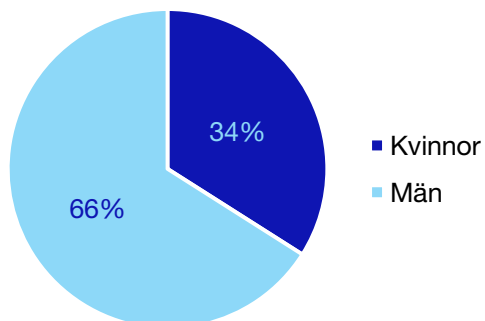

Externa förtroendeuppdrag

Ledande uppdrag för Moderaterna

	Kvinnor	Män
Riksdagsledamot	-	-
Regionråd	-	-
Kommunalråd	-	1
Summa	-	1

Kommunfullmäktige

Rättvik kommun

Internt inom Moderaterna

Andel medlemmar

Externa förtroendeuppdrag

Ledande uppdrag för Moderaterna

	Kvinnor	Män
Riksdagsledamot	-	-
Regionråd	-	-
Kommunalråd	-	1
Summa	-	1

Kommunfullmäktige

Smedjebacken kommun

Internt inom Moderaterna

Andel medlemmar

Externa förtroendeuppdrag