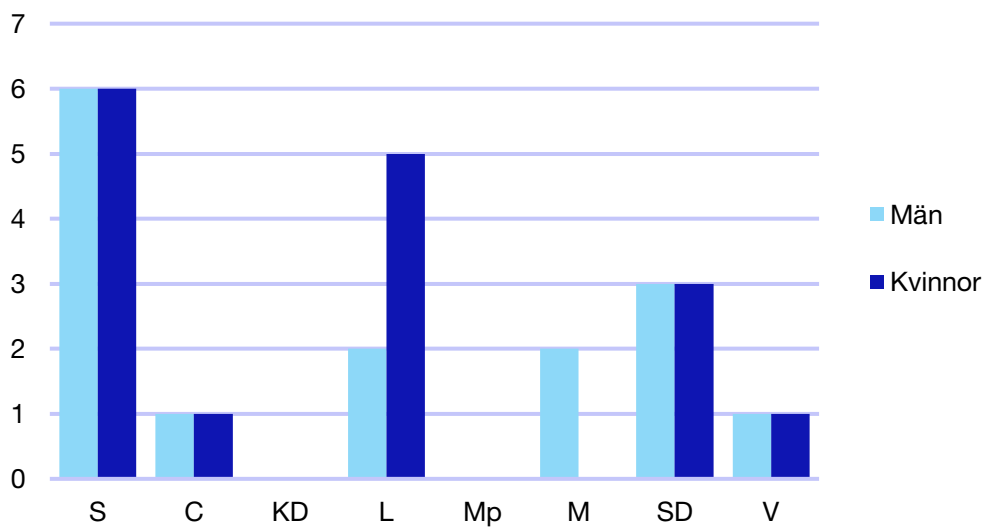

Sala kommun

Internt inom Moderaterna

Andel medlemmar

Externa förtroendeuppdrag

Ledande uppdrag för Moderaterna

	Kvinnor	Män
Riksdagsledamot	-	-
Regionråd	-	-
Kommunalråd	-	1
Summa	-	1

Kommunfullmäktige

Skinnskatteberg kommun

Internt inom Moderaterna

Andel medlemmar

Externa förtroendeuppdrag

Ledande uppdrag för Moderaterna

	Kvinnor	Män
Riksdagsledamot	-	-
Regionråd	-	-
Kommunalråd	-	1
Summa	-	1

Kommunfullmäktige

Surahammar kommun

Internt inom Moderaterna

Andel medlemmar

Externa förtroendeuppdrag

Ledande uppdrag för Moderaterna

	Kvinnor	Män
Riksdagsledamot	-	-
Regionråd	-	-
Kommunalråd	1	-
Summa	1	-

Kommunfullmäktige

Västerås kommun

Internt inom Moderaterna