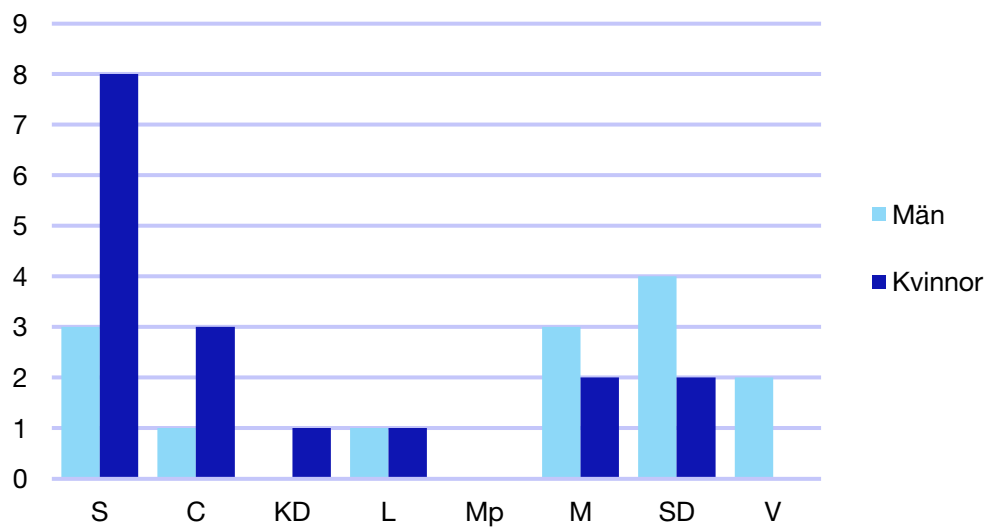

Ledande uppdrag för Moderaterna

	Kvinnor	Män
Riksdagsledamot	-	-
Regionråd	-	-
Kommunalråd	-	-
Summa	-	-

Kommunfullmäktige

Hallstahammar kommun

Internt inom Moderaterna

Andel medlemmar

Externa förtroendeuppdrag

Ledande uppdrag för Moderaterna

	Kvinnor	Män
Riksdagsledamot	-	-
Regionråd	1	-
Kommunalråd	1	-
Summa	2	-

Kommunfullmäktige

Kungsör kommun

Internt inom Moderaterna

Andel medlemmar

Externa förtroendeuppdrag

Ledande uppdrag för Moderaterna

	Kvinnor	Män
Riksdagsledamot	-	-
Regionråd	-	-
Kommunalråd	-	1
Summa	-	1

Kommunfullmäktige

Köping kommun

Internt inom Moderaterna

Andel medlemmar

Externa förtroendeuppdrag

Ledande uppdrag för Moderaterna

	Kvinnor	Män
Riksdagsledamot	-	-
Regionråd	-	-
Kommunalråd	-	1
Summa	-	1