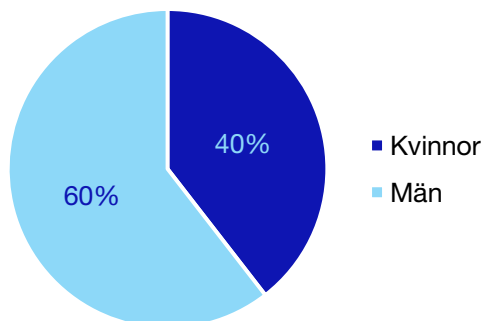

	Kvinnor	Män
Riksdagsledamot	-	-
Regionråd	-	-
Kommunalråd	-	1
Summa	-	1

Kommunfullmäktige

Köping kommun

Internt inom Moderaterna

Andel medlemmar

Externa förtroendeuppdrag

Ledande uppdrag för Moderaterna

	Kvinnor	Män
Riksdagsledamot	-	-
Regionråd	-	-
Kommunalråd	-	1
Summa	-	1

Kommunfullmäktige

Norberg kommun

Internt inom Moderaterna

Andel medlemmar

Externa förtroendeuppdrag

Ledande uppdrag för Moderaterna

	Kvinnor	Män
Riksdagsledamot	-	-
Regionråd	-	-
Kommunalråd	1	-
Summa	1	-

Kommunfullmäktige

Sala kommun

Internt inom Moderaterna

Andel medlemmar

Externa förtroendeuppdrag

Ledande uppdrag för Moderaterna

	Kvinnor	Män
Riksdagsledamot	-	-
Regionråd	-	-
Kommunalråd	-	1
Summa	-	1

Kommunfullmäktige

Skinnskatteberg kommun