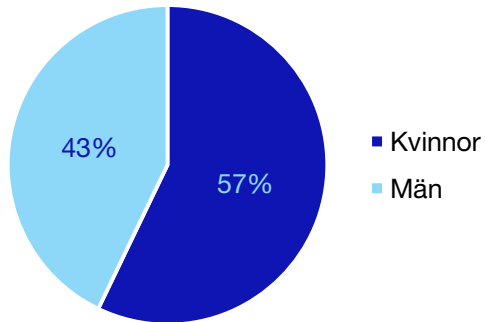

Surahammar kommun

Internt inom Moderaterna

Andel medlemmar