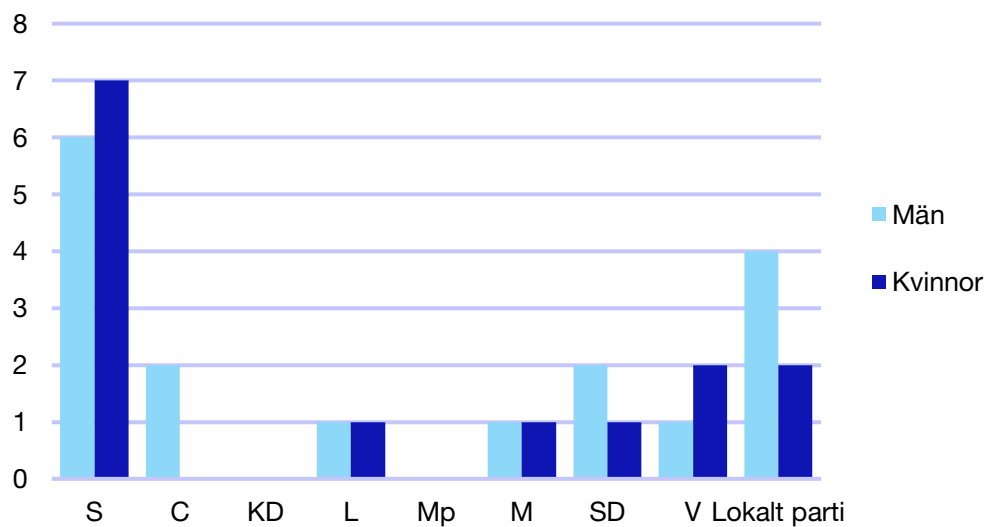

	Kvinnor	Män
Riksdagsledamot	-	-
Regionråd	-	-
Kommunalråd	-	1
Summa	-	1

Kommunfullmäktige

Köping kommun

Internt inom Moderaterna

Andel medlemmar

Externa förtroendeuppdrag

Ledande uppdrag för Moderaterna

	Kvinnor	Män
Riksdagsledamot	-	-
Regionråd	-	-
Kommunalråd	-	1
Summa	-	1

Kommunfullmäktige

Norberg kommun

Internt inom Moderaterna

Andel medlemmar

Externa förtroendeuppdrag

Ledande uppdrag för Moderaterna

	Kvinnor	Män
Riksdagsledamot	-	-
Regionråd	-	-
Kommunalråd	1	-
Summa	1	-

Kommunfullmäktige

Sala kommun

Internt inom Moderaterna

Andel medlemmar

Externa förtroendeuppdrag

Ledande uppdrag för Moderaterna

	Kvinnor	Män
Riksdagsledamot	-	-
Regionråd	-	-
Kommunalråd	-	1
Summa	-	1

Kommunfullmäktige

Skinnskatteberg kommun