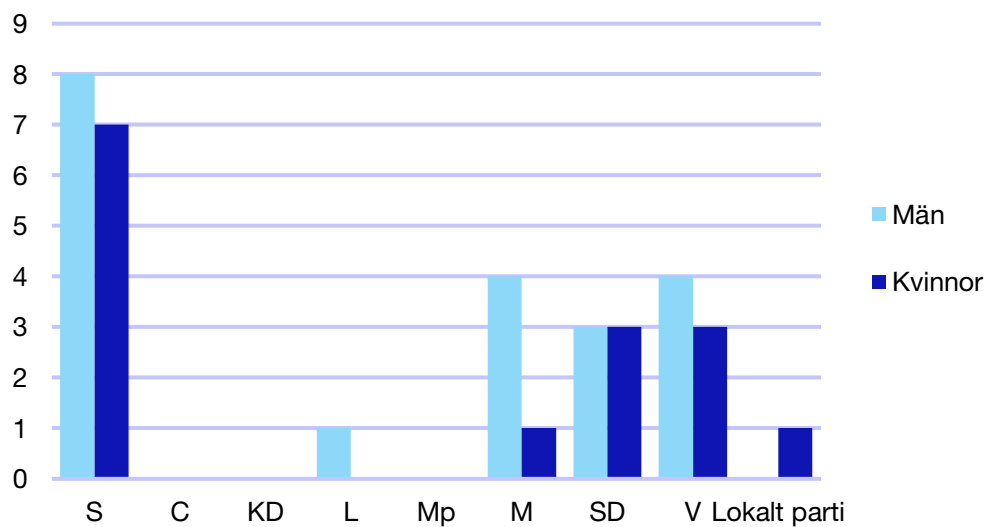

*Statistik gäller invalda ledamöter vid valet 2018.

Regionfullmäktige

Regionråd och kommunalråd för Moderaterna

	Kvinnor	Man
Regionråd	1	2
Kommunalråd	-	2
Summa	1	4

Arboga kommun

Internt inom Moderaterna

Andel medlemmar

Externa förtroendeuppdrag

Ledande uppdrag för Moderaterna

	Kvinnor	Män
Riksdagsledamot	-	-
Regionråd	-	-
Kommunalråd	-	1
Summa	-	1

Kommunfullmäktige

Fagersta kommun

Internt inom Moderaterna

Andel medlemmar

Externa förtroendeuppdrag

Ledande uppdrag för Moderaterna

	Kvinnor	Män
Riksdagsledamot	-	-
Regionråd	-	-
Kommunalråd	-	-
Summa	-	-

Kommunfullmäktige

Hallstahammar kommun

Internt inom Moderaterna

Andel medlemmar

Externa förtroendeuppdrag