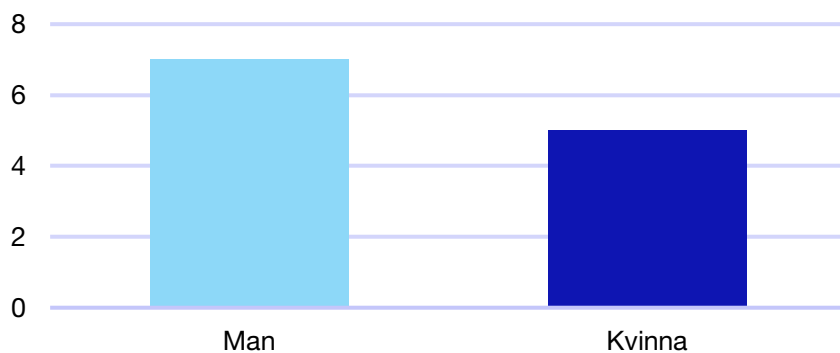

Föreningsordföranden