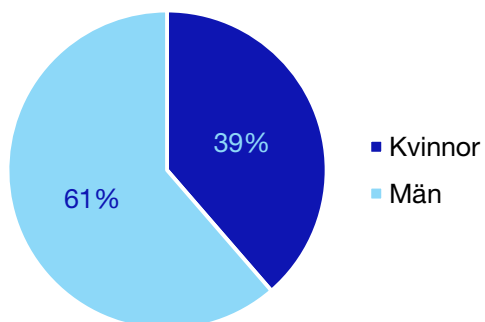

Bilaga 1: Västmanlands län

Internt inom Moderaterna

Andel medlemmar i länsförbundet

Om statistiken

- Uppgifterna om riksdagsledamöter kommer från val.se, och avser de som valdes in i september 2018.
- Övriga uppgifter kommer från Moderaternas intranät och baseras på den information respektive förening och förbund själva rapporterat in:
 - I posten förbundsstyrelse har vissa förbund rapporterat in den självskrivna ledamoten från Moderatkvinnorna.
 - I posten kommunalråd ingår även grupp- ledare i de kommuner där Moderaterna saknar kommunalråd.

*Statistik gäller invalda ledamöter vid valet 2018.

Regionfullmäktige

Regionråd och kommunalråd för Moderaterna

	Kvinnor	Man
Regionråd	1	2
Kommunalråd	-	2
Summa	1	4

Arboga kommun

Internt inom Moderaterna

Andel medlemmar