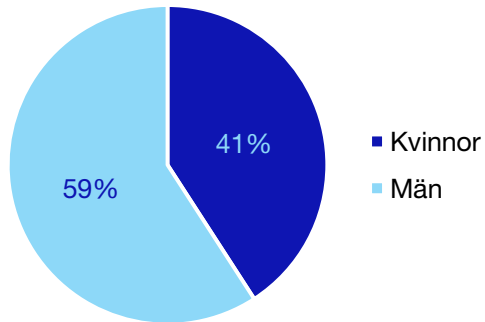

Bilaga 1: Västmanlands län

Internt inom Moderaterna

Andel medlemmar i länsförbundet

Om statistiken

- Uppgifterna om riksdagsledamöter kommer från val.se, och avser de som valdes in i september 2018.
- Övriga uppgifter kommer från Moderaternas intranät och baseras på den information respektive förening och förbund själva rapporterat in:
 - I posten förbundsstyrelse har vissa förbund rapporterat in den självskrivna ledamoten från Moderatkvinnorna.
 - I posten kommunalråd ingår även grupp- ledare i de kommuner där Moderaterna saknar kommunalråd.

*Statistik gäller invalda ledamöter vid valet 2018.

Regionfullmäktige

Regionråd och kommunalråd för Moderaterna

	Kvinnor	Man
Regionråd	1	2
Kommunalråd	-	2
Summa	1	4

Arboga kommun

Internt inom Moderaterna

Andel medlemmar

Externa förtroendeuppdrag

Ledande uppdrag för Moderaterna

	Kvinnor	Män
Riksdagsledamot	-	-
Regionråd	-	-
Kommunalråd	-	1
Summa	-	1

Kommunfullmäktige

Fagersta kommun

Internt inom Moderaterna

Andel medlemmar

Externa förtroendeuppdrag