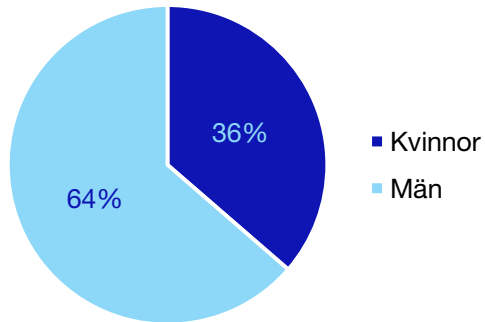

Ledande uppdrag för Moderaterna

	Kvinnor	Män
Riksdagsledamot	-	-
Regionråd	1	-
Kommunalråd	1	-
Summa	2	-

Kommunfullmäktige

Kungsör kommun

Internt inom Moderaterna

Andel medlemmar

Externa förtroendeuppdrag

Ledande uppdrag för Moderaterna

	Kvinnor	Män
Riksdagsledamot	-	-
Regionråd	-	-
Kommunalråd	-	1
Summa	-	1

Kommunfullmäktige

Köping kommun

Internt inom Moderaterna

Andel medlemmar

Externa förtroendeuppdrag

Ledande uppdrag för Moderaterna

	Kvinnor	Män
Riksdagsledamot	-	-
Regionråd	-	-
Kommunalråd	-	1
Summa	-	1

Kommunfullmäktige

Norberg kommun

Internt inom Moderaterna

Andel medlemmar

Externa förtroendeuppdrag

Ledande uppdrag för Moderaterna

	Kvinnor	Män
Riksdagsledamot	-	-
Regionråd	-	-
Kommunalråd	1	-
Summa	1	-

Kommunfullmäktige