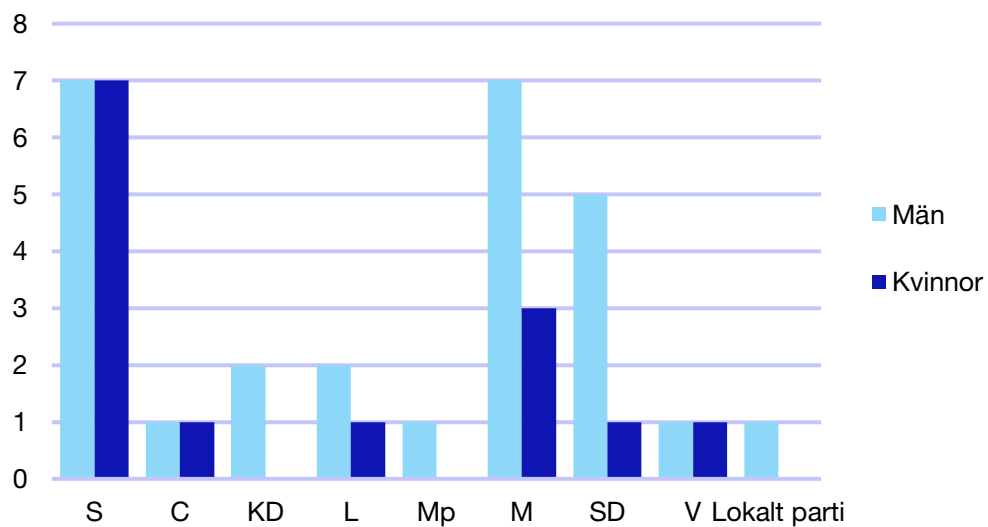

Bilaga 1: Västmanlands län

Internt inom Moderaterna

Andel medlemmar i länsförbundet

Om statistiken

- Uppgifterna om riksdagsledamöter kommer från val.se, och avser de som valdes in i september 2018.
- Övriga uppgifter kommer från Moderaternas intranät och baseras på den information respektive förening och förbund själva rapporterat in:
 - I posten förbundsstyrelse har vissa förbund rapporterat in den självskrivna ledamoten från Moderatkvinnorna.
 - I posten kommunalråd ingår även grupp- ledare i de kommuner där Moderaterna saknar kommunalråd.

*Statistik gäller invalda ledamöter vid valet 2018.

Regionfullmäktige

Regionråd och kommunalråd för Moderaterna

	Kvinnor	Man
Regionråd	1	2
Kommunalråd	-	2
Summa	1	4

Arboga kommun

Internt inom Moderaterna

Andel medlemmar

Externa förtroendeuppdrag

Ledande uppdrag för Moderaterna

	Kvinnor	Män
Riksdagsledamot	-	-
Regionråd	-	-
Kommunalråd	-	1
Summa	-	1

Kommunfullmäktige

Fagersta kommun

Internt inom Moderaterna

Andel medlemmar

Externa förtroendeuppdrag