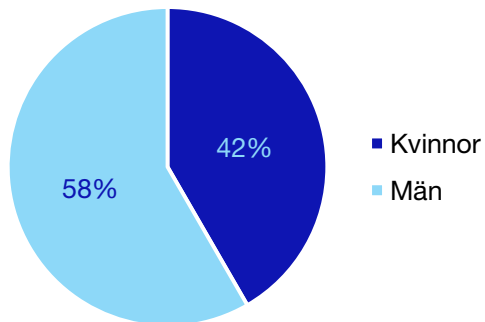

Ledande uppdrag för Moderaterna

	Kvinnor	Män
Riksdagsledamot	-	-
Regionråd	-	-
Kommunalråd	-	-
Summa	-	-

Kommunfullmäktige

Hallstahammar kommun

Internt inom Moderaterna

Andel medlemmar

Externa förtroendeuppdrag

Ledande uppdrag för Moderaterna

	Kvinnor	Män
Riksdagsledamot	-	-
Regionråd	1	-
Kommunalråd	1	-
Summa	2	-

Kommunfullmäktige

Kungsör kommun

Internt inom Moderaterna

Andel medlemmar

Externa förtroendeuppdrag

Ledande uppdrag för Moderaterna

	Kvinnor	Män
Riksdagsledamot	-	-
Regionråd	-	-
Kommunalråd	-	1
Summa	-	1

Kommunfullmäktige

Köping kommun

Internt inom Moderaterna

Andel medlemmar

Externa förtroendeuppdrag

Ledande uppdrag för Moderaterna

	Kvinnor	Män
Riksdagsledamot	-	-
Regionråd	-	-
Kommunalråd	-	1
Summa	-	1