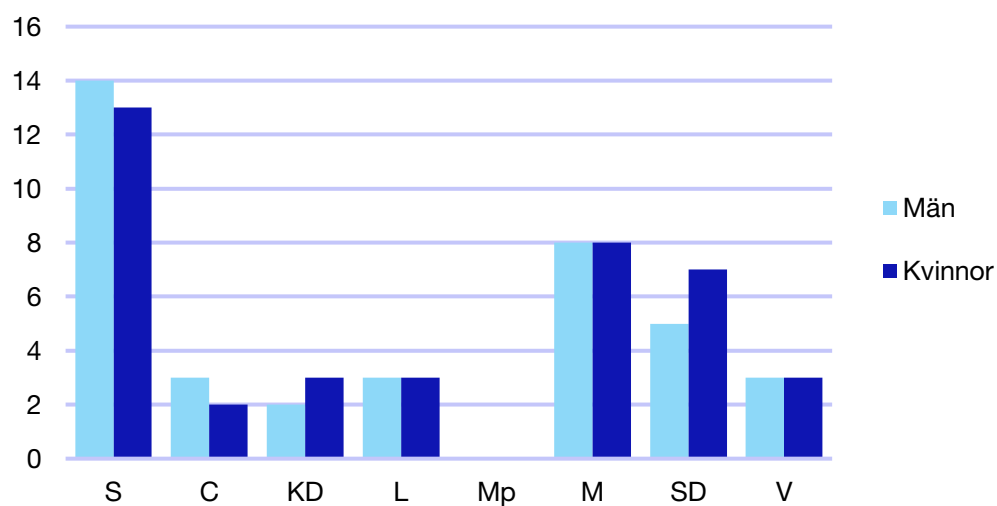

Bilaga 1: Västmanlands län

Internt inom Moderaterna

Andel medlemmar i länsförbundet

Om statistiken

- Uppgifterna om riksdagsledamöter kommer från val.se, och avser de som valdes in i september 2018.
- Övriga uppgifter kommer från Moderaternas intranät och baseras på den information respektive förening och förbund själva rapporterat in:
 - I posten förbundsstyrelse har vissa förbund rapporterat in den självskrivna ledamoten från Moderatkvinnorna.
 - I posten kommunalråd ingår även grupp- ledare i de kommuner där Moderaterna saknar kommunalråd.

Förbundsstyrelsen

	Kvinnor	Män
Presidium	2	1
Ledamöter	2	4
Summa	4	5

Föreningsordföranden

Externa förtroendeuppdrag

Riksdagsledamöter*

	Kvinnor	Män
S	2	1
C	-	-
KD	-	-
L	-	1
Mp	-	-
M	2	-
SD	1	1
V	-	1
Summa	5	4

*Statistik gäller invalda ledamöter vid valet 2018.

Regionfullmäktige

Regionråd och kommunalråd för Moderaterna

	Kvinnor	Man
Regionråd	1	2
Kommunalråd	-	2
Summa	1	4

Arboga kommun

Internt inom Moderaterna

Andel medlemmar