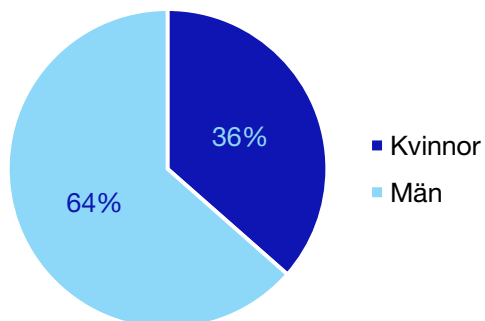

Internt inom Moderaterna

Andel medlemmar

Externa förtroendeuppdrag

Ledande uppdrag för Moderaterna

	Kvinnor	Män
Riksdagsledamot	-	-
Regionråd	-	-
Kommunalråd	1	-
Summa	1	-

Kommunfullmäktige

Västerås kommun

Internt inom Moderaterna

Andel medlemmar

Externa förtroendeuppdrag

Ledande uppdrag för Moderaterna

	Kvinnor	Män
Riksdagsledamot	1	1
Regionråd	-	2
Kommunalråd	1	-
Summa	2	3

Kommunfullmäktige