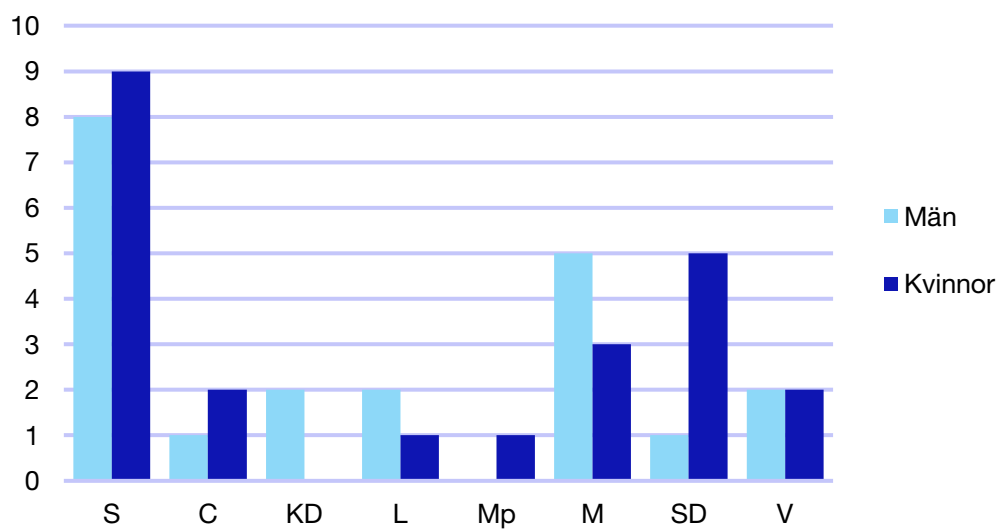

Ledande uppdrag för Moderaterna

	Kvinnor	Män
Riksdagsledamot	-	-
Regionråd	-	-
Kommunalråd	-	-
Summa	-	-

Kommunfullmäktige

Hallstahammar kommun

Internt inom Moderaterna

Andel medlemmar

Externa förtroendeuppdrag

Ledande uppdrag för Moderaterna

	Kvinnor	Män
Riksdagsledamot	-	-
Regionråd	1	-
Kommunalråd	1	-
Summa	2	-

Kommunfullmäktige

Kungsör kommun

Internt inom Moderaterna

Andel medlemmar

Externa förtroendeuppdrag

Ledande uppdrag för Moderaterna