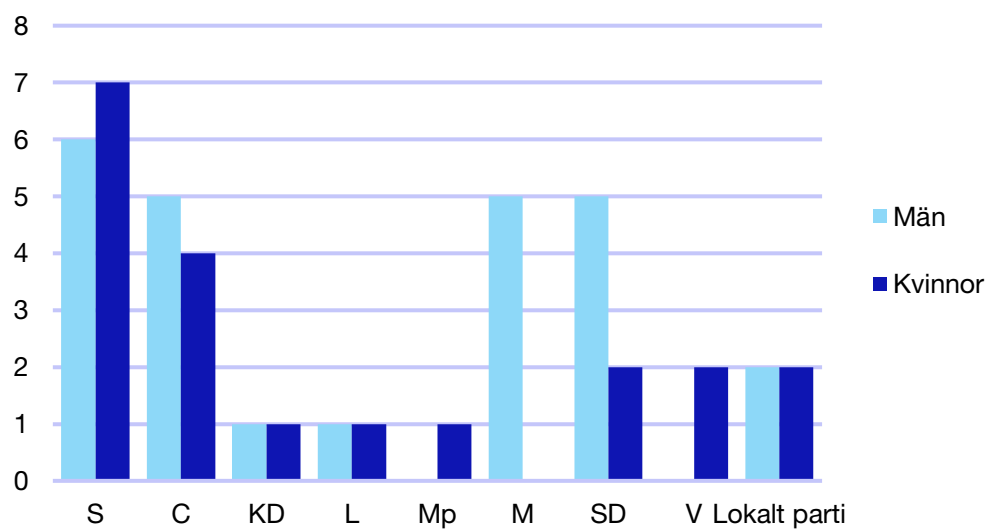

Kommunfullmäktige

Norberg kommun

Internt inom Moderaterna

Andel medlemmar

Externa förtroendeuppdrag

Ledande uppdrag för Moderaterna

	Kvinnor	Män
Riksdagsledamot	-	-
Regionråd	-	-
Kommunalråd	1	-
Summa	1	-

Kommunfullmäktige

Sala kommun

Internt inom Moderaterna

Andel medlemmar

Externa förtroendeuppdrag

Ledande uppdrag för Moderaterna

	Kvinnor	Män
Riksdagsledamot	-	-
Regionråd	-	-
Kommunalråd	-	1
Summa	-	1

Kommunfullmäktige

Skinnskatteberg kommun

Internt inom Moderaterna

Andel medlemmar

Externa förtroendeuppdrag

Ledande uppdrag för Moderaterna

	Kvinnor	Män
Riksdagsledamot	-	-
Regionråd	-	-
Kommunalråd	-	1
Summa	-	1

Kommunfullmäktige

Surahammar kommun