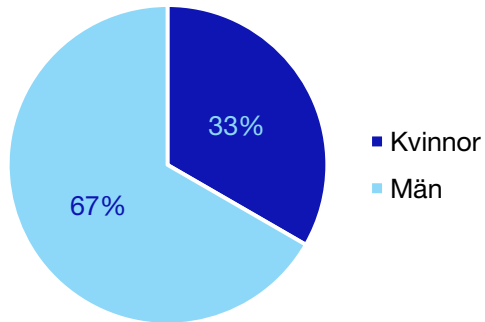

*Statistik gäller invalda ledamöter vid valet 2018.

Regionfullmäktige

Regionråd och kommunalråd för Moderaterna

	Kvinnor	Man
Regionråd	1	2
Kommunalråd	-	2
Summa	1	4

Arboga kommun

Internt inom Moderaterna

Andel medlemmar

Externa förtroendeuppdrag

Ledande uppdrag för Moderaterna

	Kvinnor	Män
Riksdagsledamot	-	-
Regionråd	-	-
Kommunalråd	-	1
Summa	-	1

Kommunfullmäktige

Fagersta kommun

Internt inom Moderaterna

Andel medlemmar

Externa förtroendeuppdrag

Ledande uppdrag för Moderaterna

	Kvinnor	Män
Riksdagsledamot	-	-
Regionråd	-	-
Kommunalråd	-	-
Summa	-	-

Kommunfullmäktige

Hallstahammar kommun

Internt inom Moderaterna

Andel medlemmar

Externa förtroendeuppdrag