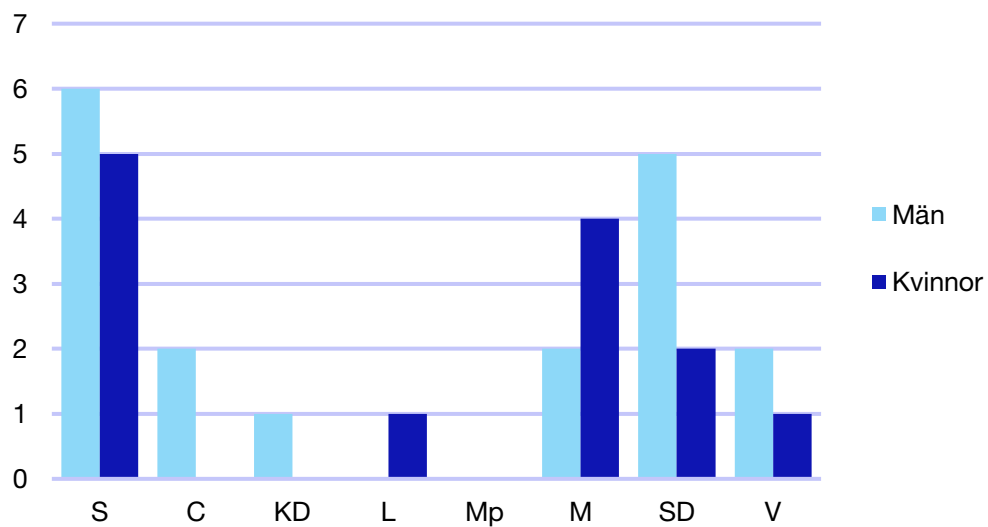

Internt inom Moderaterna

Andel medlemmar

Externa förtroendeuppdrag

Ledande uppdrag för Moderaterna

	Kvinnor	Män
Riksdagsledamot	-	-
Regionråd	-	-
Kommunalråd	-	1
Summa	-	1

Kommunfullmäktige

Surahammar kommun

Internt inom Moderaterna

Andel medlemmar

Externa förtroendeuppdrag

Ledande uppdrag för Moderaterna

	Kvinnor	Män
Riksdagsledamot	-	-
Regionråd	-	-
Kommunalråd	1	-
Summa	1	-

Kommunfullmäktige

Västerås kommun

Internt inom Moderaterna

Andel medlemmar

Externa förtroendeuppdrag

Ledande uppdrag för Moderaterna

	Kvinnor	Män
Riksdagsledamot	1	1
Regionråd	-	2
Kommunalråd	1	-
Summa	2	3

Kommunfullmäktige