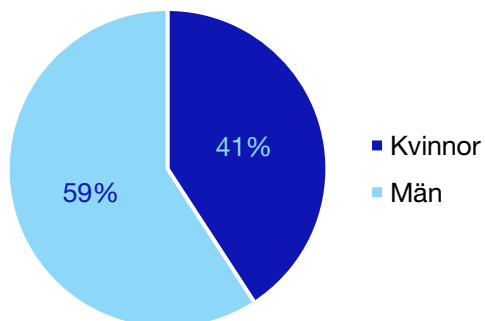

Ledande uppdrag för Moderaterna

	Kvinnor	Män
Riksdagsledamot	-	-
Regionråd	1	-
Kommunalråd	1	-
Summa	2	-

Kommunfullmäktige

Kungsör kommun

Internt inom Moderaterna

Andel medlemmar

Externa förtroendeuppdrag

Ledande uppdrag för Moderaterna

	Kvinnor	Män
Riksdagsledamot	-	-
Regionråd	-	-
Kommunalråd	-	1
Summa	-	1

Kommunfullmäktige

Köping kommun

Internt inom Moderaterna

Andel medlemmar

Externa förtroendeuppdrag

Ledande uppdrag för Moderaterna

	Kvinnor	Män
Riksdagsledamot	-	-
Regionråd	-	-
Kommunalråd	-	1
Summa	-	1

Kommunfullmäktige

Norberg kommun

Internt inom Moderaterna

Andel medlemmar

Externa förtroendeuppdrag

Ledande uppdrag för Moderaterna

	Kvinnor	Män
Riksdagsledamot	-	-
Regionråd	-	-
Kommunalråd	1	-
Summa	1	-

Kommunfullmäktige