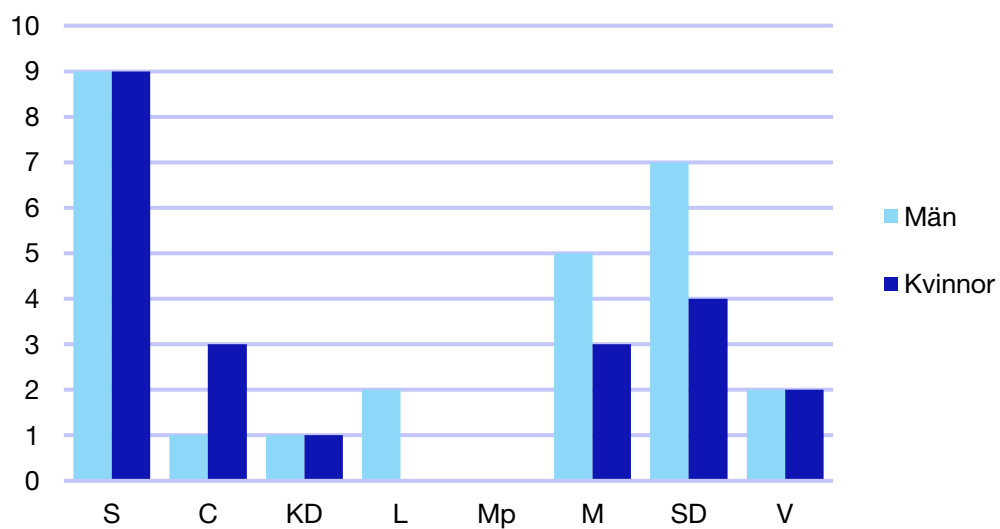

Ledande uppdrag för Moderaterna

	Kvinnor	Män
Riksdagsledamot	-	-
Regionråd	1	-
Kommunalråd	1	-
Summa	2	-

Kommunfullmäktige

Kungsör kommun

Internt inom Moderaterna

Andel medlemmar

Externa förtroendeuppdrag

Ledande uppdrag för Moderaterna

	Kvinnor	Män
Riksdagsledamot	-	-
Regionråd	-	-
Kommunalråd	-	1
Summa	-	1

Kommunfullmäktige

Köping kommun

Internt inom Moderaterna

Andel medlemmar

Externa förtroendeuppdrag

Ledande uppdrag för Moderaterna

	Kvinnor	Män
Riksdagsledamot	-	-
Regionråd	-	-
Kommunalråd	-	1
Summa	-	1

Kommunfullmäktige

Norberg kommun

Internt inom Moderaterna

Andel medlemmar

Externa förtroendeuppdrag

Ledande uppdrag för Moderaterna

	Kvinnor	Män
Riksdagsledamot	-	-
Regionråd	-	-
Kommunalråd	1	-
Summa	1	-

Kommunfullmäktige