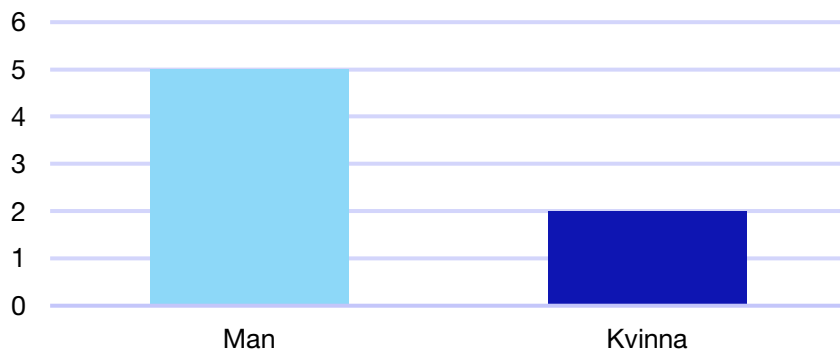

Föreningsordföranden