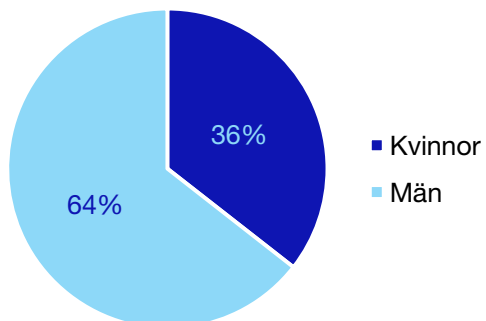

Externa förtroendeuppdrag

Ledande uppdrag för Moderaterna

	Kvinnor	Män
Riksdagsledamot	-	1
Regionråd	-	1
Kommunalråd	1	-
Summa	1	2

Kommunfullmäktige

Timrå kommun

Internt inom Moderaterna

Andel medlemmar

Externa förtroendeuppdrag

Ledande uppdrag för Moderaterna

	Kvinnor	Män
Riksdagsledamot	-	-
Regionråd	-	-
Kommunalsråd	-	1
Summa	-	1

Kommunfullmäktige

Ånge kommun

Internt inom Moderaterna

Andel medlemmar

Externa förtroendeuppdrag

Ledande uppdrag för Moderaterna