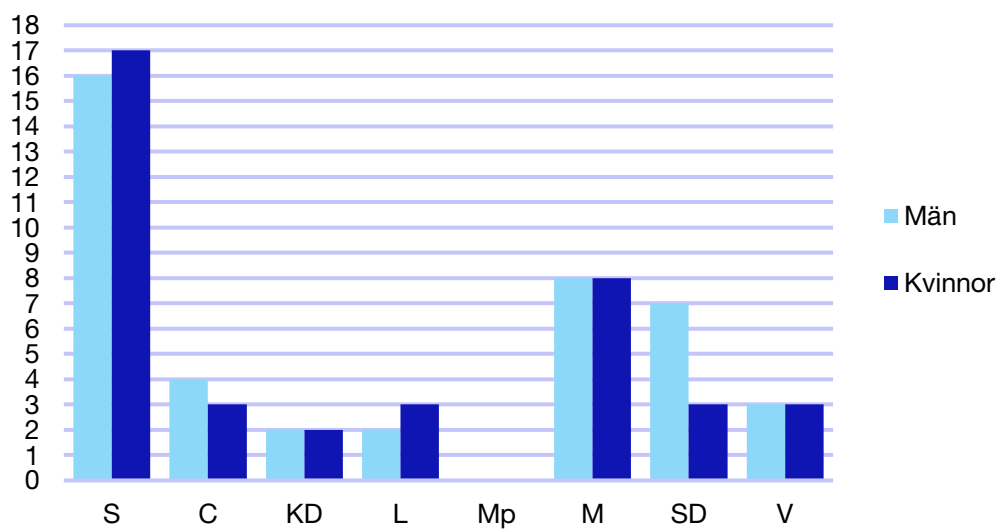

Externa förtroendeuppdrag

Ledande uppdrag för Moderaterna

	Kvinnor	Män
Riksdagsledamot	-	-
Regionråd	-	-
Kommunalsråd	1	-
Summa	1	-

Kommunfullmäktige

Sollefteå kommun

Internt inom Moderaterna

Andel medlemmar

Externa förtroendeuppdrag

Ledande uppdrag för Moderaterna

	Kvinnor	Män
Riksdagsledamot	-	-
Regionråd	1	-
Kommunalråd	-	-
Summa	1	-

Kommunfullmäktige

Sundsvall kommun

Internt inom Moderaterna

Andel medlemmar

Externa förtroendeuppdrag

Ledande uppdrag för Moderaterna

	Kvinnor	Män
Riksdagsledamot	-	1
Regionråd	-	1
Kommunalråd	1	-
Summa	1	2

Kommunfullmäktige

Timrå kommun

Internt inom Moderaterna

Andel medlemmar

Externa förtroendeuppdrag