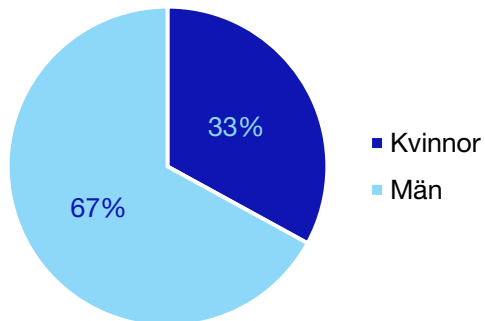

Bilaga 1: Västernorrlands län

Internt inom Moderaterna

Andel medlemmar i länsförbundet

Om statistiken

- Uppgifterna om riksdagsledamöter kommer från val.se, och avser de som valdes in i september 2018.
- Övriga uppgifter kommer från Moderaternas intranät och baseras på den information respektive förening och förbund själva rapporterat in:
 - I posten förbundsstyrelse har vissa förbund rapporterat in den självskrivna ledamoten från Moderatkvinnorna.
 - I posten kommunalråd ingår även grupp- ledare i de kommuner där Moderaterna saknar kommunalråd.

*Statistik gäller invalda ledamöter vid valet 2018.

Regionfullmäktige

Regionråd och kommunalråd för Moderaterna

	Kvinnor	Man
Regionråd	1	1
Kommunalråd	1	1
Summa	2	2

Härnösand kommun

Internt inom Moderaterna

Andel medlemmar

Externa förtroendeuppdrag

Ledande uppdrag för Moderaterna

	Kvinnor	Män
Riksdagsledamot	-	-
Regionråd	-	-
Kommunalråd	-	-
Summa	-	-

Kommunfullmäktige

Kramfors kommun

Internt inom Moderaterna

Andel medlemmar