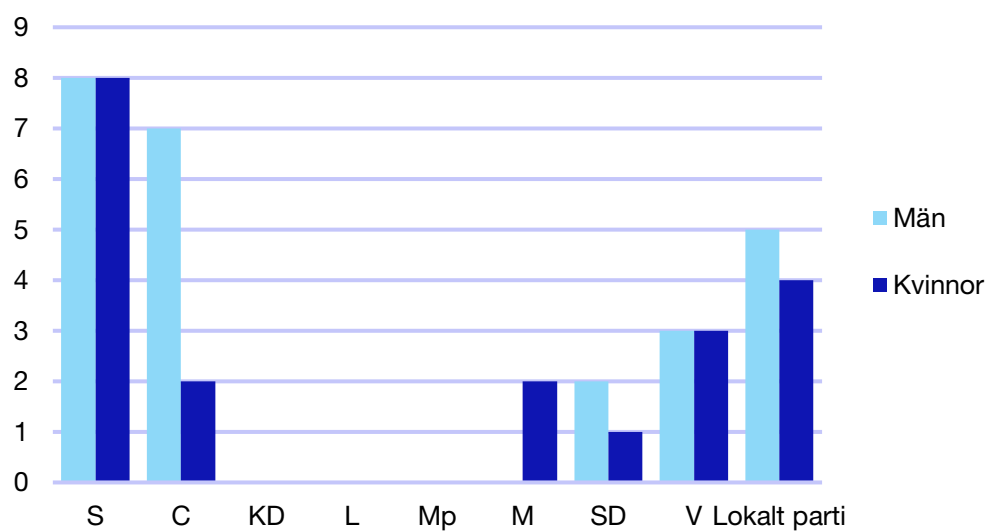

Andel medlemmar

Externa förtroendeuppdrag

Ledande uppdrag för Moderaterna

	Kvinnor	Män
Riksdagsledamot	-	-
Regionråd	-	-
Kommunalråd	-	-
Summa	-	-

Kommunfullmäktige

Kramfors kommun

Internt inom Moderaterna

Andel medlemmar

Externa förtroendeuppdrag

Ledande uppdrag för Moderaterna

	Kvinnor	Män
Riksdagsledamot	-	-
Regionråd	-	-
Kommunalsråd	1	-
Summa	1	-

Kommunfullmäktige

Sollefteå kommun

Internt inom Moderaterna

Andel medlemmar

Externa förtroendeuppdrag

Ledande uppdrag för Moderaterna

	Kvinnor	Män
Riksdagsledamot	-	-
Regionråd	1	-
Kommunalråd	-	-
Summa	1	-

Kommunfullmäktige

Sundsvall kommun

Internt inom Moderaterna

Andel medlemmar