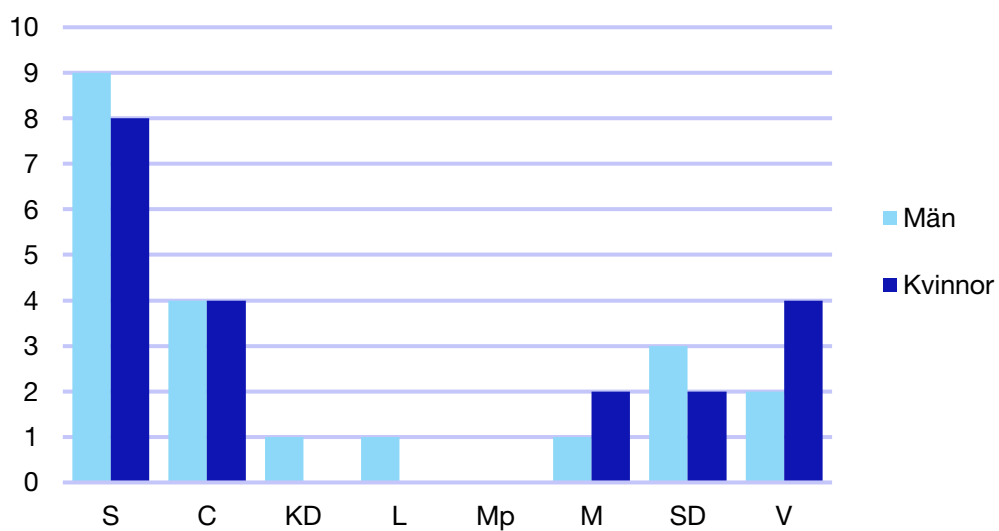

*Statistik gäller invalda ledamöter vid valet 2018.

Regionfullmäktige

Regionråd och kommunalråd för Moderaterna

	Kvinnor	Man
Regionråd	1	1
Kommunalråd	1	1
Summa	2	2

Härnösand kommun

Internt inom Moderaterna

Andel medlemmar

Externa förtroendeuppdrag

Ledande uppdrag för Moderaterna

	Kvinnor	Män
Riksdagsledamot	-	-
Regionråd	-	-
Kommunalråd	-	-
Summa	-	-

Kommunfullmäktige

Kramfors kommun

Internt inom Moderaterna

Andel medlemmar

Externa förtroendeuppdrag

Ledande uppdrag för Moderaterna

	Kvinnor	Män
Riksdagsledamot	-	-
Regionråd	-	-
Kommunalsråd	1	-
Summa	1	-

Kommunfullmäktige

Sollefteå kommun

Internt inom Moderaterna

Andel medlemmar