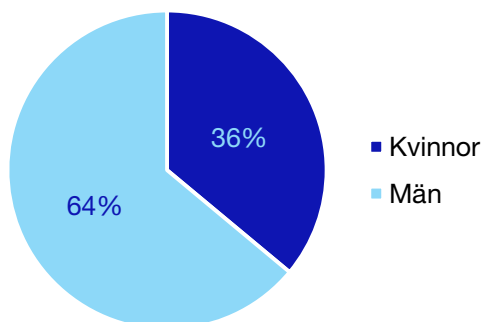

Bilaga 1: Västernorrlands län

Internt inom Moderaterna

Andel medlemmar i länsförbundet

Om statistiken

- Uppgifterna om riksdagsledamöter kommer från val.se, och avser de som valdes in i september 2018.
- Övriga uppgifter kommer från Moderaternas intranät och baseras på den information respektive förening och förbund själva rapporterat in:
 - I posten förbundsstyrelse har vissa förbund rapporterat in den självskrivna ledamoten från Moderatkvinnorna.
 - I posten kommunalråd ingår även grupp- ledare i de kommuner där Moderaterna saknar kommunalråd.