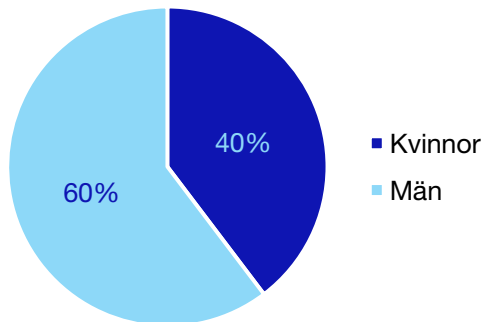

Ledande uppdrag för Moderaterna

	Kvinnor	Män
Riksdagsledamot	-	-
Regionråd	-	-
Kommunalsråd	-	1
Summa	-	1

Kommunfullmäktige

Ånge kommun

Internt inom Moderaterna

Andel medlemmar

Externa förtroendeuppdrag

Ledande uppdrag för Moderaterna

	Kvinnor	Män
Riksdagsledamot	-	-
Regionråd	-	-
Kommunalråd	-	1
Summa	-	1

Kommunfullmäktige

Örnsköldsvik kommun

Internt inom Moderaterna

Andel medlemmar

Externa förtroendeuppdrag

Ledande uppdrag för Moderaterna