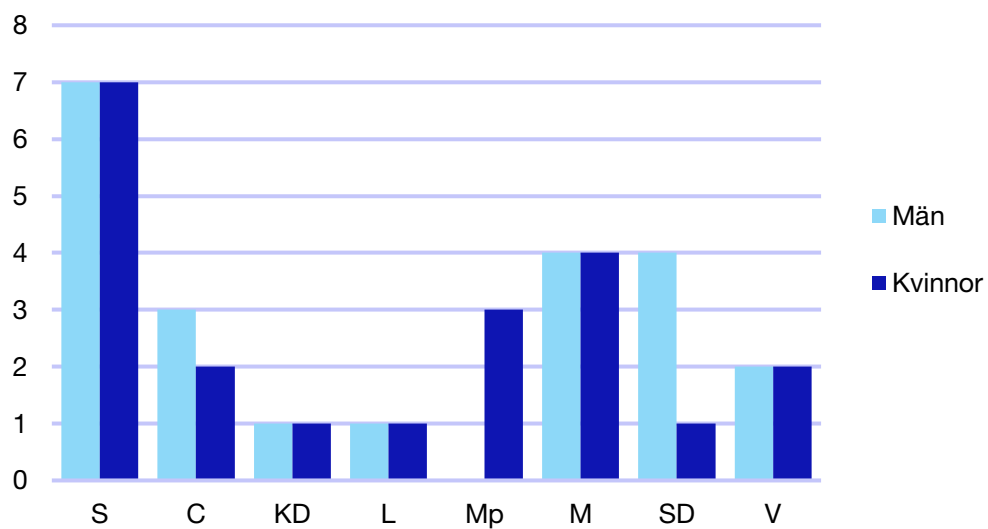

*Statistik gäller invalda ledamöter vid valet 2018.

Regionfullmäktige

Regionråd och kommunalråd för Moderaterna

	Kvinnor	Man
Regionråd	1	1
Kommunalråd	1	1
Summa	2	2

Härnösand kommun

Internt inom Moderaterna

Andel medlemmar

Externa förtroendeuppdrag

Ledande uppdrag för Moderaterna

	Kvinnor	Män
Riksdagsledamot	-	-
Regionråd	-	-
Kommunalråd	-	-
Summa	-	-

Kommunfullmäktige

Kramfors kommun

Internt inom Moderaterna

Andel medlemmar

Externa förtroendeuppdrag

Ledande uppdrag för Moderaterna

	Kvinnor	Män
Riksdagsledamot	-	-
Regionråd	-	-
Kommunalsråd	1	-
Summa	1	-

Kommunfullmäktige

Sollefteå kommun

Internt inom Moderaterna

Andel medlemmar