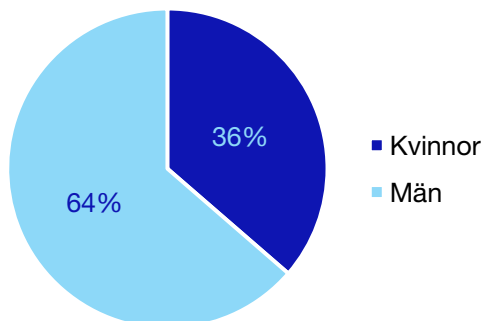

Andel medlemmar

Externa förtroendeuppdrag

Ledande uppdrag för Moderaterna

	Kvinnor	Män
Riksdagsledamot	-	-
Regionråd	-	-
Kommunalråd	-	-
Summa	-	-

Kommunfullmäktige

Kramfors kommun

Internt inom Moderaterna

Andel medlemmar

Externa förtroendeuppdrag

Ledande uppdrag för Moderaterna

	Kvinnor	Män
Riksdagsledamot	-	-
Regionråd	-	-
Kommunalsråd	1	-
Summa	1	-

Kommunfullmäktige

Sollefteå kommun

Internt inom Moderaterna

Andel medlemmar

Externa förtroendeuppdrag

Ledande uppdrag för Moderaterna

	Kvinnor	Män
Riksdagsledamot	-	-
Regionråd	1	-
Kommunalråd	-	-
Summa	1	-

Kommunfullmäktige

Sundsvall kommun

Internt inom Moderaterna

Andel medlemmar