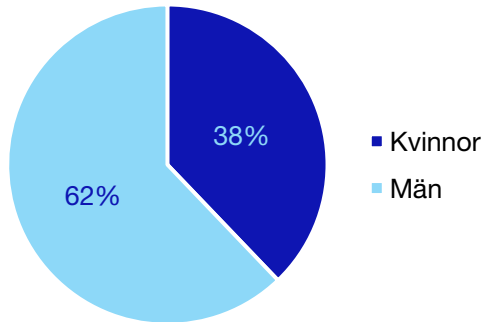

Externa förtroendeuppdrag

Ledande uppdrag för Moderaterna

	Kvinnor	Män
Riksdagsledamot	-	-
Regionråd	-	-
Kommunalsråd	1	-
Summa	1	-

Kommunfullmäktige

Sollefteå kommun

Internt inom Moderaterna

Andel medlemmar

Externa förtroendeuppdrag

Ledande uppdrag för Moderaterna

	Kvinnor	Män
Riksdagsledamot	-	-
Regionråd	1	-
Kommunalråd	-	-
Summa	1	-

Kommunfullmäktige

Sundsvall kommun

Internt inom Moderaterna

Andel medlemmar

Externa förtroendeuppdrag

Ledande uppdrag för Moderaterna

	Kvinnor	Män
Riksdagsledamot	-	1
Regionråd	-	1
Kommunalråd	1	-
Summa	1	2

Kommunfullmäktige

Timrå kommun

Internt inom Moderaterna

Andel medlemmar

Externa förtroendeuppdrag