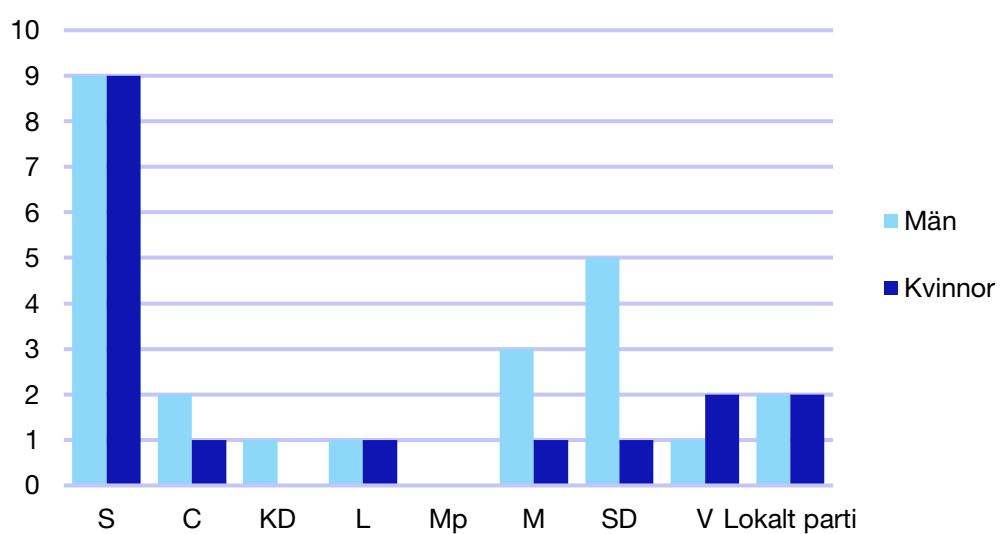

Externa förtroendeuppdrag

Ledande uppdrag för Moderaterna

	Kvinnor	Män
Riksdagsledamot	-	-
Regionråd	1	-
Kommunalråd	-	-
Summa	1	-

Kommunfullmäktige

Sundsvall kommun

Internt inom Moderaterna

Andel medlemmar

Externa förtroendeuppdrag

Ledande uppdrag för Moderaterna

	Kvinnor	Män
Riksdagsledamot	-	1
Regionråd	-	1
Kommunalråd	1	-
Summa	1	2

Kommunfullmäktige

Timrå kommun

Internt inom Moderaterna

Andel medlemmar

Externa förtroendeuppdrag

Ledande uppdrag för Moderaterna

	Kvinnor	Män
Riksdagsledamot	-	-
Regionråd	-	-
Kommunalsråd	-	1
Summa	-	1

Kommunfullmäktige

Ånge kommun

Internt inom Moderaterna

Andel medlemmar

Externa förtroendeuppdrag

Ledande uppdrag för Moderaterna