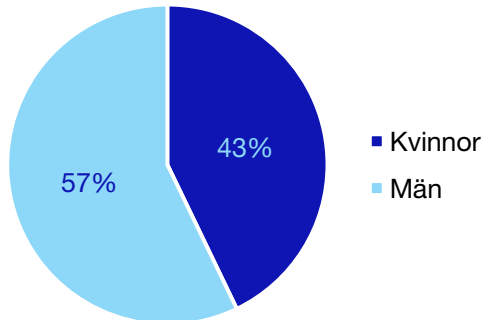

*Statistik gäller invalda ledamöter vid valet 2018.

Regionfullmäktige

Regionråd och kommunalråd för Moderaterna

	Kvinnor	Man
Regionråd	1	1
Kommunalråd	1	1
Summa	2	2

Härnösand kommun

Internt inom Moderaterna

Andel medlemmar

Externa förtroendeuppdrag

Ledande uppdrag för Moderaterna

	Kvinnor	Män
Riksdagsledamot	-	-
Regionråd	-	-
Kommunalråd	-	-
Summa	-	-

Kommunfullmäktige

Kramfors kommun

Internt inom Moderaterna

Andel medlemmar

Externa förtroendeuppdrag

Ledande uppdrag för Moderaterna

	Kvinnor	Män
Riksdagsledamot	-	-
Regionråd	-	-
Kommunalsråd	1	-
Summa	1	-

Kommunfullmäktige

Sollefteå kommun

Internt inom Moderaterna

Andel medlemmar