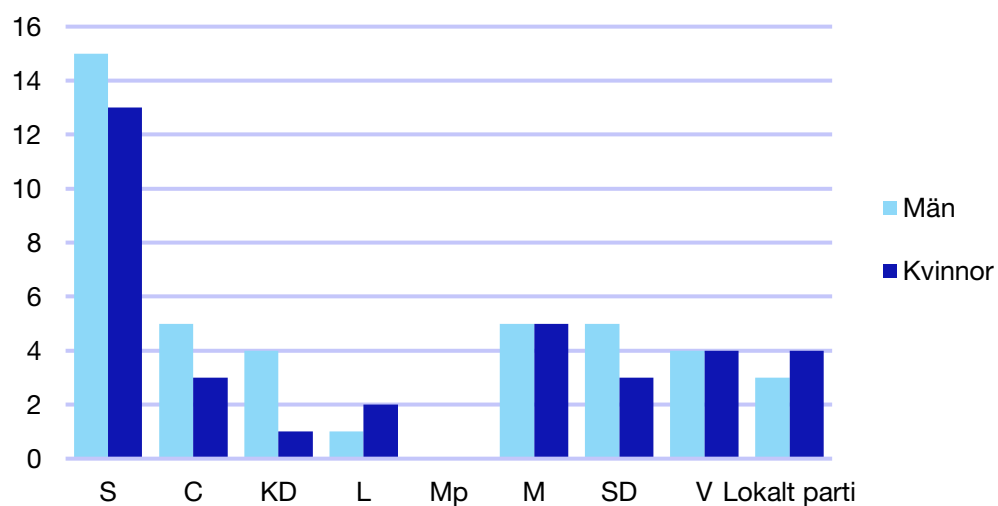

Bilaga 1: Västernorrlands län

Internt inom Moderaterna

Andel medlemmar i länsförbundet

Om statistiken

- Uppgifterna om riksdagsledamöter kommer från val.se, och avser de som valdes in i september 2018.
- Övriga uppgifter kommer från Moderaternas intranät och baseras på den information respektive förening och förbund själva rapporterat in:
 - I posten förbundsstyrelse har vissa förbund rapporterat in den självskrivna ledamoten från Moderatkvinnorna.
 - I posten kommunalråd ingår även grupp- ledare i de kommuner där Moderaterna saknar kommunalråd.

Förbundsstyrelsen

	Kvinnor	Män
Presidium	2	1
Ledamöter	1	4
Summa	3	5

Föreningsordföranden

Externa förtroendeuppdrag

Riksdagsledamöter*

	Kvinnor	Män
S	2	2
C	-	1
KD	-	-
L	-	-
Mp	-	-
M	-	1
SD	-	1
V	1	-
Summa	3	5

*Statistik gäller invalda ledamöter vid valet 2018.

Regionfullmäktige

Regionråd och kommunalråd för Moderaterna

	Kvinnor	Man
Regionråd	1	1
Kommunalråd	1	1
Summa	2	2

Härnösand kommun

Internt inom Moderaterna