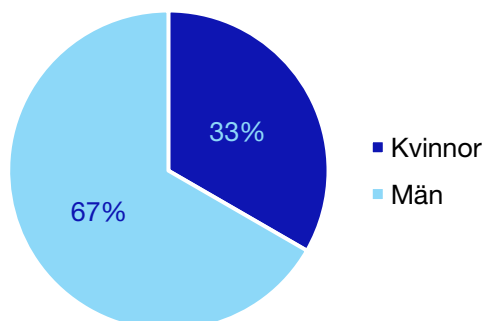

Externa förtroendeuppdrag

Ledande uppdrag för Moderaterna

	Kvinnor	Män
Riksdagsledamot	-	-
Regionråd	1	-
Kommunalråd	-	-
Summa	1	-

Kommunfullmäktige

Sundsvall kommun

Internt inom Moderaterna

Andel medlemmar

Externa förtroendeuppdrag

Ledande uppdrag för Moderaterna

	Kvinnor	Män
Riksdagsledamot	-	1
Regionråd	-	1
Kommunalråd	1	-
Summa	1	2

Kommunfullmäktige

Timrå kommun

Internt inom Moderaterna

Andel medlemmar

Externa förtroendeuppdrag

Ledande uppdrag för Moderaterna

	Kvinnor	Män
Riksdagsledamot	-	-
Regionråd	-	-
Kommunalsråd	-	1
Summa	-	1

Kommunfullmäktige

Ånge kommun

Internt inom Moderaterna

Andel medlemmar

Externa förtroendeuppdrag

Ledande uppdrag för Moderaterna