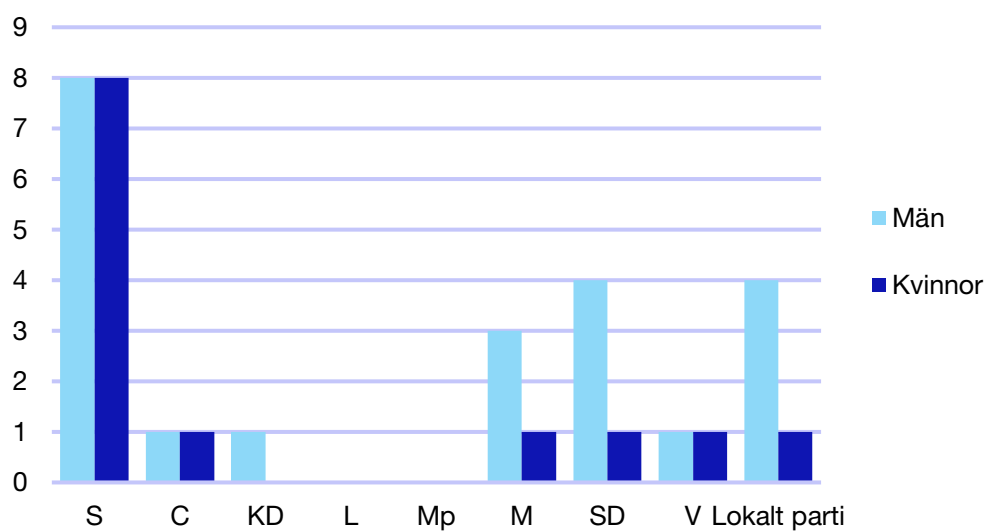

Externa förtroendeuppdrag

Ledande uppdrag för Moderaterna

	Kvinnor	Män
Riksdagsledamot	-	1
Regionråd	-	1
Kommunalråd	1	-
Summa	1	2

Kommunfullmäktige

Timrå kommun

Internt inom Moderaterna

Andel medlemmar

Externa förtroendeuppdrag

Ledande uppdrag för Moderaterna

	Kvinnor	Män
Riksdagsledamot	-	-
Regionråd	-	-
Kommunalsråd	-	1
Summa	-	1

Kommunfullmäktige

Ånge kommun

Internt inom Moderaterna

Andel medlemmar

Externa förtroendeuppdrag

Ledande uppdrag för Moderaterna

	Kvinnor	Män
Riksdagsledamot	-	-
Regionråd	-	-
Kommunalråd	-	1
Summa	-	1

Kommunfullmäktige

Örnsköldsvik kommun

Internt inom Moderaterna

Andel medlemmar

Externa förtroendeuppdrag

Ledande uppdrag för Moderaterna