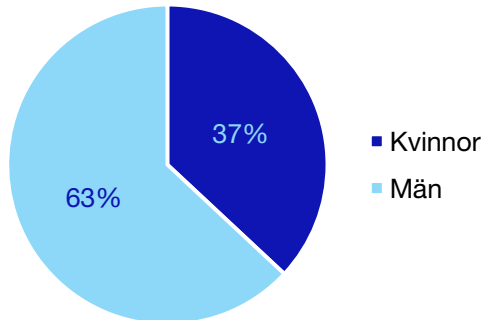

Karlstad kommun

Internt inom Moderaterna

Andel medlemmar