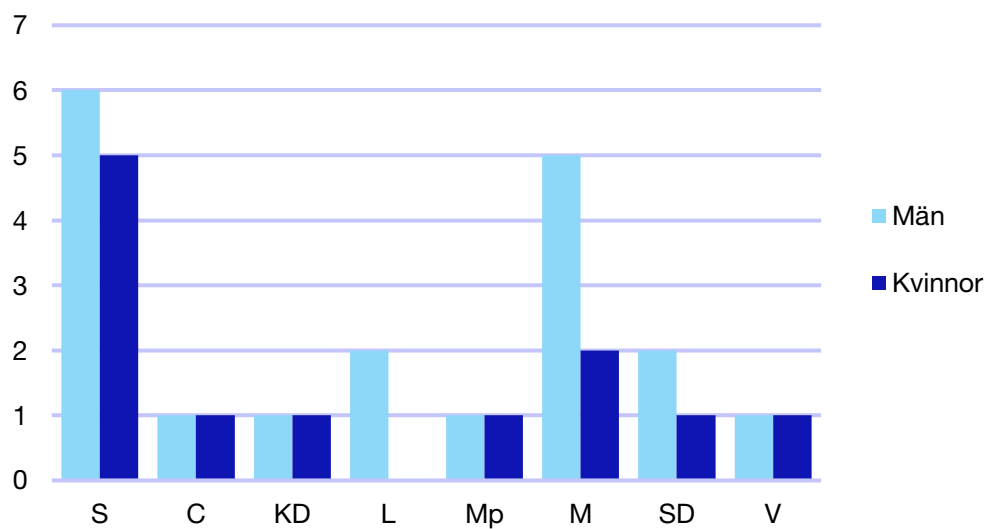

Kommunfullmäktige

Hammarö kommun

Internt inom Moderaterna

Andel medlemmar

Externa förtroendeuppdrag

Ledande uppdrag för Moderaterna

	Kvinnor	Män
Riksdagsledamot	-	-
Regionråd	-	-
Kommunalsråd	-	1
Summa	-	1

Kommunfullmäktig

Karlstad kommun

Internt inom Moderaterna

Andel medlemmar

Externa förtroendeuppdrag

Ledande uppdrag för Moderaterna

	Kvinnor	Män
Riksdagsledamot	1	-
Regionråd	-	-
Kommunalråd	-	2
Summa	1	2

Kommunfullmäktige

Kil kommun