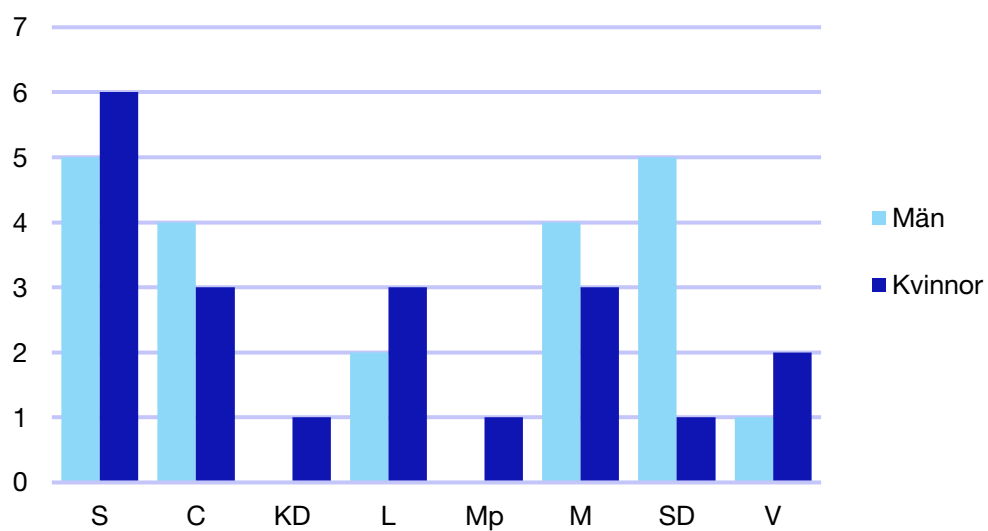

Internt inom Moderaterna

Andel medlemmar

Externa förtroendeuppdrag

Ledande uppdrag för Moderaterna

	Kvinnor	Män
Riksdagsledamot	-	-
Regionråd	-	-
Kommunalsråd	-	1
Summa	-	1

Kommunfullmäktige

Kristinehamn kommun

Internt inom Moderaterna

Andel medlemmar

Externa förtroendeuppdrag

Ledande uppdrag för Moderaterna

	Kvinnor	Män
Riksdagsledamot	-	-
Regionråd	-	-
Kommunalråd	1	-
Summa	1	-

Kommunfullmäktige

Munkfors kommun

Internt inom Moderaterna