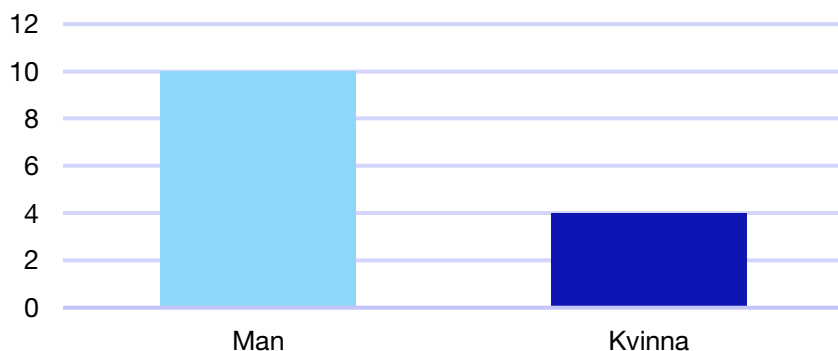

Föreningsordföranden