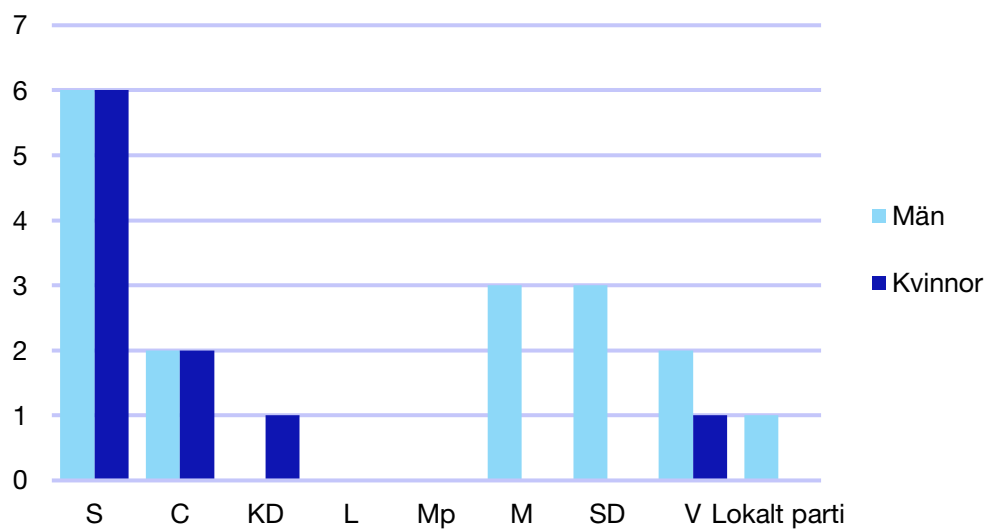

Andel medlemmar

Externa förtroendeuppdrag

Ledande uppdrag för Moderaterna

	Kvinnor	Män
Riksdagsledamot	-	-
Regionråd	-	-
Kommunalråd	-	1
Summa	-	1

Kommunfullmäktige

Sunne kommun

Internt inom Moderaterna

Andel medlemmar

Externa förtroendeuppdrag

Ledande uppdrag för Moderaterna

	Kvinnor	Män
Riksdagsledamot	-	-
Regionråd	-	-
Kommunalsråd	-	1
Summa	-	1

Kommunfullmäktige

Säffle kommun

Internt inom Moderaterna

Andel medlemmar

Externa förtroendeuppdrag