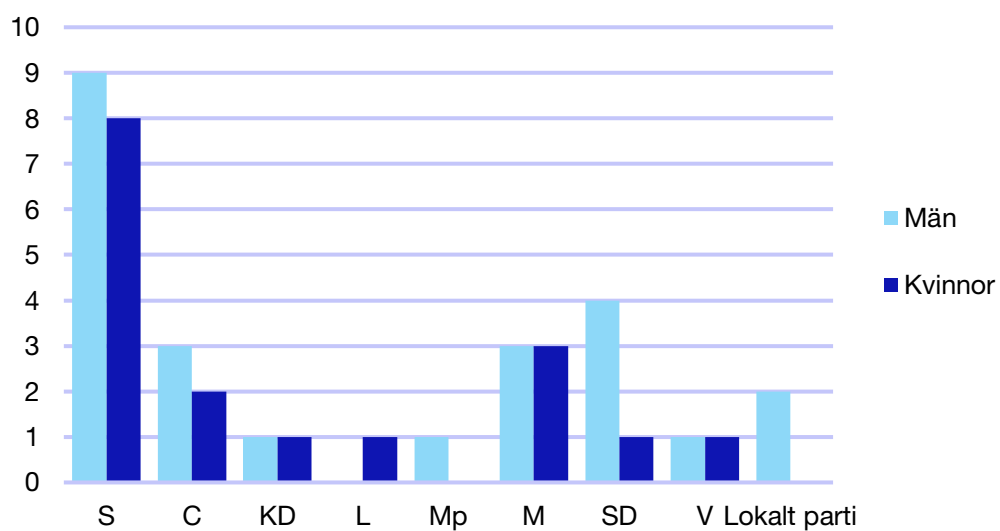

Ledande uppdrag för Moderaterna

	Kvinnor	Män
Riksdagsledamot	-	-
Regionråd	-	-
Kommunalråd	1	-
Summa	1	-

Kommunfullmäktige

Filipstad kommun

Internt inom Moderaterna

Andel medlemmar

Externa förtroendeuppdrag

Ledande uppdrag för Moderaterna

	Kvinnor	Män
Riksdagsledamot	-	-
Regionråd	-	-
Kommunalsråd	-	1
Summa	-	1

Kommunfullmäktige

Forshaga kommun

Internt inom Moderaterna

Andel medlemmar

Externa förtroendeuppdrag

Ledande uppdrag för Moderaterna

	Kvinnor	Män
Riksdagsledamot	-	-
Regionråd	-	-
Kommunalråd	-	1
Summa	-	1

Kommunfullmäktige

Grums kommun

Internt inom Moderaterna

Andel medlemmar

Externa förtroendeuppdrag

Ledande uppdrag för Moderaterna