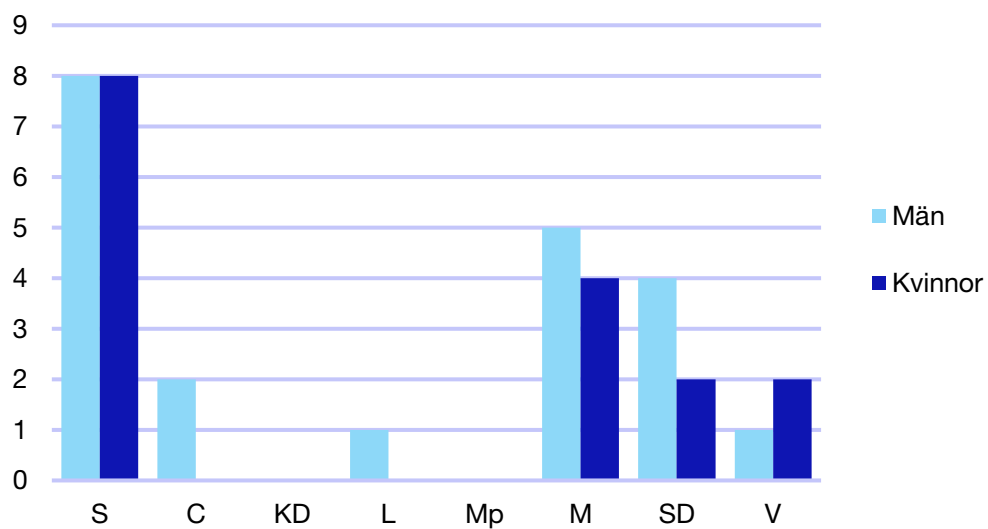

Externa förtroendeuppdrag

Ledande uppdrag för Moderaterna

	Kvinnor	Män
Riksdagsledamot	-	1
Regionråd	-	-
Kommunalsråd	1	-
Summa	1	1

Kommunfullmäktige

Eda kommun

Internt inom Moderaterna

Andel medlemmar

Externa förtroendeuppdrag

Ledande uppdrag för Moderaterna

	Kvinnor	Män
Riksdagsledamot	-	-
Regionråd	-	-
Kommunalråd	1	-
Summa	1	-

Kommunfullmäktige

Filipstad kommun

Internt inom Moderaterna

Andel medlemmar

Externa förtroendeuppdrag

Ledande uppdrag för Moderaterna

	Kvinnor	Män
Riksdagsledamot	-	-
Regionråd	-	-
Kommunalsråd	-	1
Summa	-	1

Kommunfullmäktige

Forshaga kommun

Internt inom Moderaterna

Andel medlemmar

Externa förtroendeuppdrag