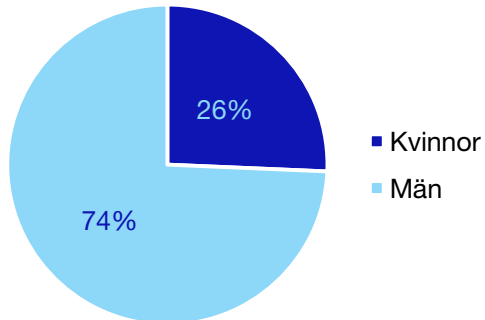

	Kvinnor	Män
Riksdagsledamot	-	-
Regionråd	-	-
Kommunalråd	1	-
Summa	1	-

Kommunfullmäktige

Hagfors kommun

Internt inom Moderaterna

Andel medlemmar

Externa förtroendeuppdrag

Ledande uppdrag för Moderaterna

	Kvinnor	Män
Riksdagsledamot	-	-
Regionråd	-	-
Kommunalråd	-	1
Summa	-	1

Kommunfullmäktige

Hammarö kommun

Internt inom Moderaterna

Andel medlemmar

Externa förtroendeuppdrag

Ledande uppdrag för Moderaterna

	Kvinnor	Män
Riksdagsledamot	-	-
Regionråd	-	-
Kommunalsråd	-	1
Summa	-	1

Kommunfullmäktig