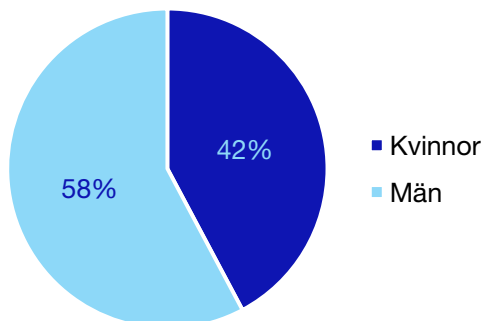

Externa förtroendeuppdrag

Ledande uppdrag för Moderaterna

	Kvinnor	Män
Riksdagsledamot	-	1
Regionråd	-	-
Kommunalsråd	1	-
Summa	1	1

Kommunfullmäktige

Eda kommun

Internt inom Moderaterna

Andel medlemmar

Externa förtroendeuppdrag

Ledande uppdrag för Moderaterna

	Kvinnor	Män
Riksdagsledamot	-	-
Regionråd	-	-
Kommunalråd	1	-
Summa	1	-

Kommunfullmäktige

Filipstad kommun

Internt inom Moderaterna

Andel medlemmar

Externa förtroendeuppdrag

Ledande uppdrag för Moderaterna

	Kvinnor	Män
Riksdagsledamot	-	-
Regionråd	-	-
Kommunalsråd	-	1
Summa	-	1

Kommunfullmäktige

Forshaga kommun

Internt inom Moderaterna

Andel medlemmar

Externa förtroendeuppdrag