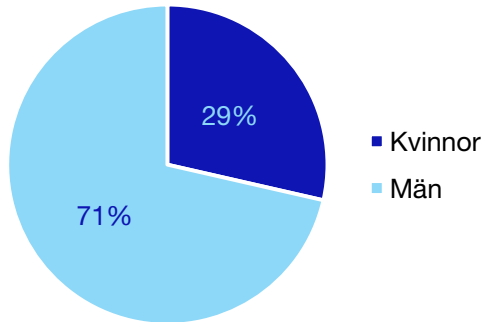

*Statistik gäller invalda ledamöter vid valet 2018.

Regionfullmäktige

Regionråd och kommunalråd för Moderaterna

	Kvinnor	Man
Regionråd	1	1
Kommunalråd	-	3
Summa	1	4

Arvika kommun

Internt inom Moderaterna

Andel medlemmar

Externa förtroendeuppdrag

Ledande uppdrag för Moderaterna

	Kvinnor	Män
Riksdagsledamot	-	1
Regionråd	-	-
Kommunalsråd	1	-
Summa	1	1

Kommunfullmäktige

Eda kommun

Internt inom Moderaterna

Andel medlemmar

Externa förtroendeuppdrag

Ledande uppdrag för Moderaterna

	Kvinnor	Män
Riksdagsledamot	-	-
Regionråd	-	-
Kommunalråd	1	-
Summa	1	-

Kommunfullmäktige

Filipstad kommun

Internt inom Moderaterna

Andel medlemmar

Externa förtroendeuppdrag