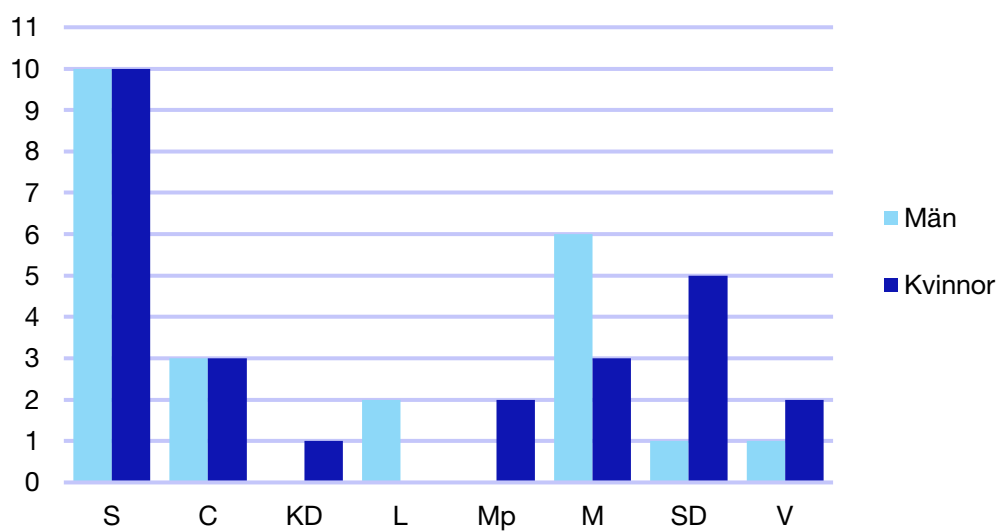

Bilaga 1: Värmlands län

Internt inom Moderaterna

Andel medlemmar i länsförbundet

Om statistiken

- Uppgifterna om riksdagsledamöter kommer från val.se, och avser de som valdes in i september 2018.
- Övriga uppgifter kommer från Moderaternas intranät och baseras på den information respektive förening och förbund själva rapporterat in:
 - I posten förbundsstyrelse har vissa förbund rapporterat in den självskrivna ledamoten från Moderatkvinnorna.
 - I posten kommunalråd ingår även grupp- ledare i de kommuner där Moderaterna saknar kommunalråd.

*Statistik gäller invalda ledamöter vid valet 2018.

Regionfullmäktige

Regionråd och kommunalråd för Moderaterna

	Kvinnor	Man
Regionråd	1	1
Kommunalråd	-	3
Summa	1	4

Arvika kommun

Internt inom Moderaterna

Andel medlemmar

Externa förtroendeuppdrag

Ledande uppdrag för Moderaterna

	Kvinnor	Män
Riksdagsledamot	-	1
Regionråd	-	-
Kommunalsråd	1	-
Summa	1	1

Kommunfullmäktige

Eda kommun

Internt inom Moderaterna

Andel medlemmar

Externa förtroendeuppdrag