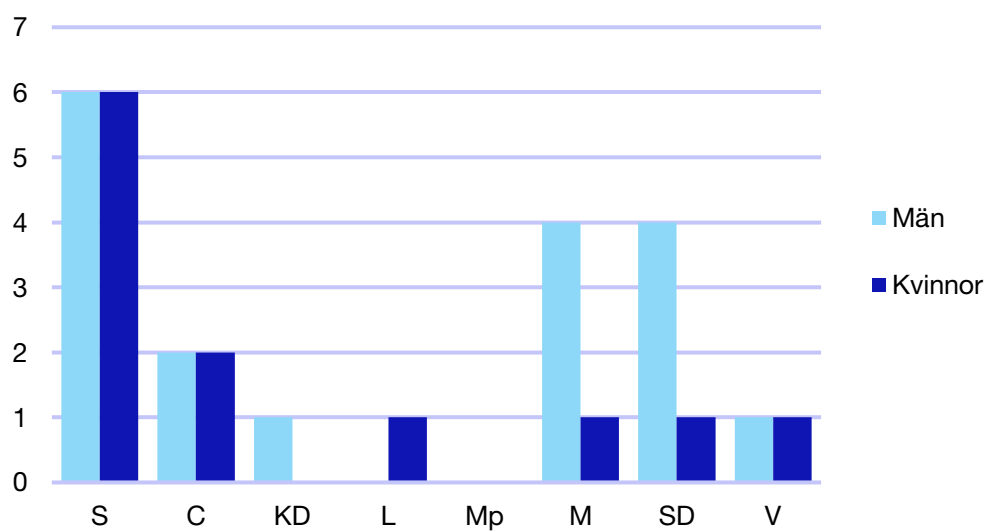

Kommunfullmäktige