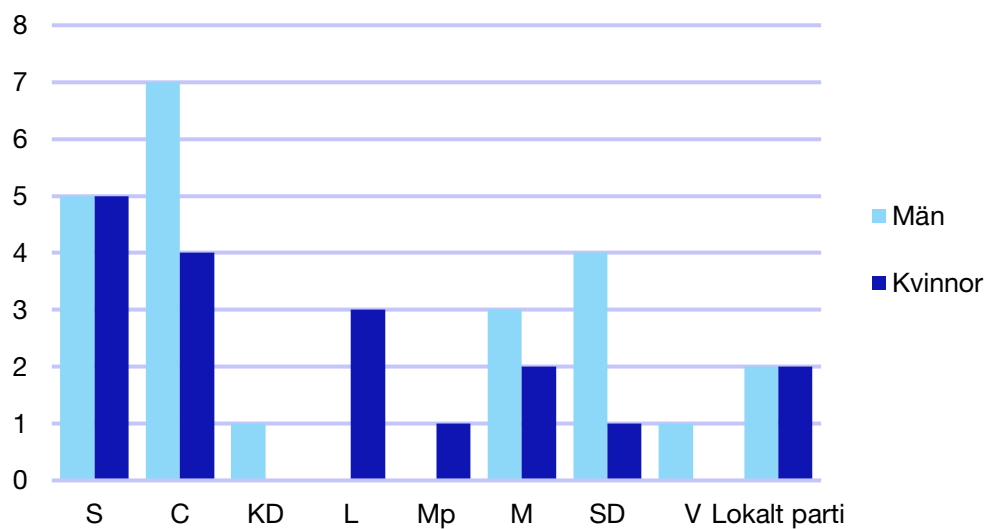

Andel medlemmar

Externa förtroendeuppdrag

Ledande uppdrag för Moderaterna

	Kvinnor	Män
Riksdagsledamot	-	-
Regionråd	-	-
Kommunalråd	-	1
Summa	-	1

Kommunfullmäktige

Sunne kommun

Internt inom Moderaterna

Andel medlemmar

Externa förtroendeuppdrag

Ledande uppdrag för Moderaterna

	Kvinnor	Män
Riksdagsledamot	-	-
Regionråd	-	-
Kommunalsråd	-	1
Summa	-	1

Kommunfullmäktige

Säffle kommun

Internt inom Moderaterna

Andel medlemmar

Externa förtroendeuppdrag