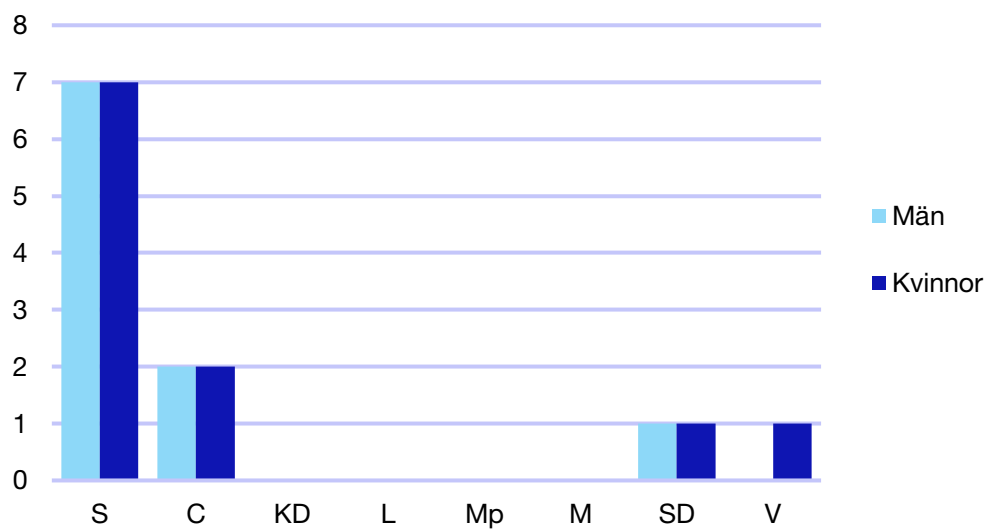

Andel medlemmar

Externa förtroendeuppdrag

Ledande uppdrag för Moderaterna

	Kvinnor	Män
Riksdagsledamot	-	-
Regionråd	-	-
Kommunalsråd	-	-
Summa	-	-

Kommunfullmäktige

Storfors kommun

Internt inom Moderaterna

Andel medlemmar

Externa förtroendeuppdrag

Ledande uppdrag för Moderaterna

	Kvinnor	Män
Riksdagsledamot	-	-
Regionråd	-	-
Kommunalråd	-	1
Summa	-	1

Kommunfullmäktige

Sunne kommun

Internt inom Moderaterna

Andel medlemmar