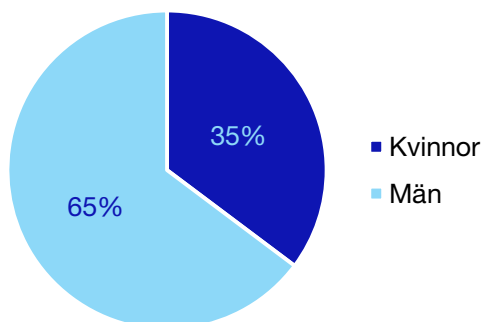

Bilaga 1: Värmlands län

Internt inom Moderaterna

Andel medlemmar i länsförbundet

Om statistiken

- Uppgifterna om riksdagsledamöter kommer från val.se, och avser de som valdes in i september 2018.
- Övriga uppgifter kommer från Moderaternas intranät och baseras på den information respektive förening och förbund själva rapporterat in:
 - I posten förbundsstyrelse har vissa förbund rapporterat in den självskrivna ledamoten från Moderatkvinnorna.
 - I posten kommunalråd ingår även grupp- ledare i de kommuner där Moderaterna saknar kommunalråd.