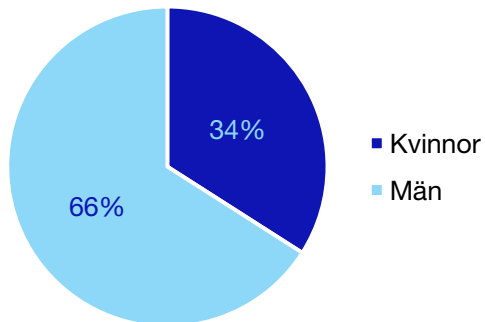

Externa förtroendeuppdrag

Ledande uppdrag för Moderaterna

	Kvinnor	Män
Riksdagsledamot	-	-
Regionråd	-	-
Kommunalsråd	-	1
Summa	-	1

Kommunfullmäktige

Säffle kommun

Internt inom Moderaterna

Andel medlemmar

Externa förtroendeuppdrag

Ledande uppdrag för Moderaterna

	Kvinnor	Män
Riksdagsledamot	-	-
Regionråd	1	1
Kommunalsråd	-	1
Summa	1	2

Kommunfullmäktige

Torsby kommun

Internt inom Moderaterna

Andel medlemmar

Externa förtroendeuppdrag

Ledande uppdrag för Moderaterna