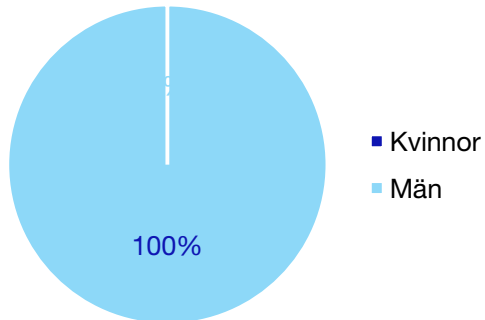

Munkfors kommun

Internt inom Moderaterna

Andel medlemmar