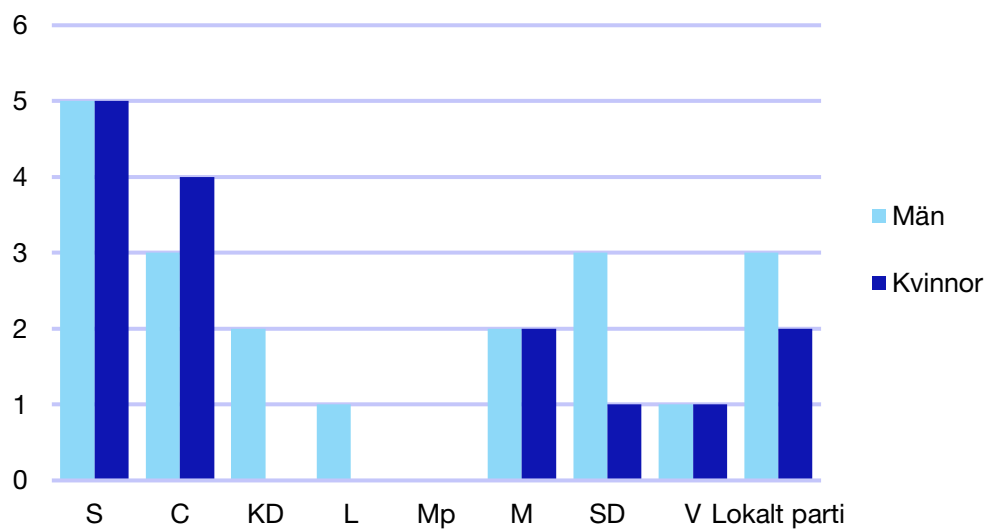

*Statistik gäller invalda ledamöter vid valet 2018.

Regionfullmäktige

Regionråd och kommunalråd för Moderaterna

	Kvinnor	Man
Regionråd	1	1
Kommunalråd	-	3
Summa	1	4

Arvika kommun

Internt inom Moderaterna

Andel medlemmar

Externa förtroendeuppdrag

Ledande uppdrag för Moderaterna

	Kvinnor	Män
Riksdagsledamot	-	1
Regionråd	-	-
Kommunalsråd	1	-
Summa	1	1

Kommunfullmäktige

Eda kommun

Internt inom Moderaterna

Andel medlemmar

Externa förtroendeuppdrag

Ledande uppdrag för Moderaterna

	Kvinnor	Män
Riksdagsledamot	-	-
Regionråd	-	-
Kommunalråd	1	-
Summa	1	-

Kommunfullmäktige

Filipstad kommun

Internt inom Moderaterna

Andel medlemmar

Externa förtroendeuppdrag