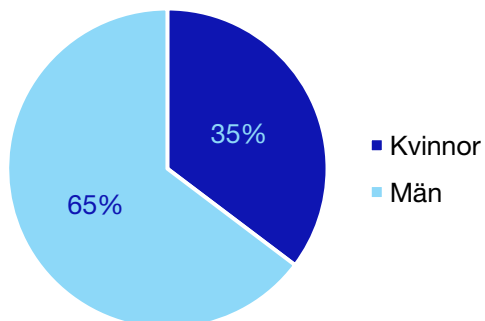

Bilaga 1: Värmlands län

Internt inom Moderaterna

Andel medlemmar i länsförbundet

Om statistiken

- Uppgifterna om riksdagsledamöter kommer från val.se, och avser de som valdes in i september 2018.
- Övriga uppgifter kommer från Moderaternas intranät och baseras på den information respektive förening och förbund själva rapporterat in:
 - I posten förbundsstyrelse har vissa förbund rapporterat in den självskrivna ledamoten från Moderatkvinnorna.
 - I posten kommunalråd ingår även grupp- ledare i de kommuner där Moderaterna saknar kommunalråd.

*Statistik gäller invalda ledamöter vid valet 2018.

Regionfullmäktige

Regionråd och kommunalråd för Moderaterna

	Kvinnor	Man
Regionråd	1	1
Kommunalråd	-	3
Summa	1	4

Arvika kommun

Internt inom Moderaterna

Andel medlemmar

Externa förtroendeuppdrag

Ledande uppdrag för Moderaterna

	Kvinnor	Män
Riksdagsledamot	-	1
Regionråd	-	-
Kommunalsråd	1	-
Summa	1	1

Kommunfullmäktige

Eda kommun

Internt inom Moderaterna

Andel medlemmar

Externa förtroendeuppdrag