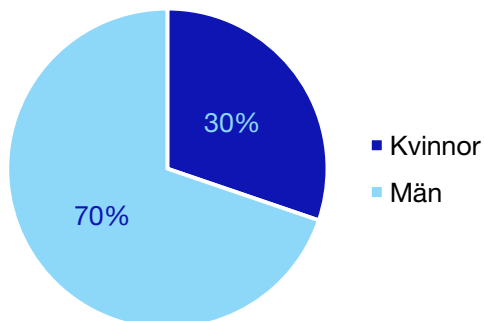

Internt inom Moderaterna

Andel medlemmar

Externa förtroendeuppdrag

Ledande uppdrag för Moderaterna

	Kvinnor	Män
Riksdagsledamot	-	-
Regionråd	-	-
Kommunalsråd	-	1
Summa	-	1

Kommunfullmäktige

Kristinehamn kommun

Internt inom Moderaterna

Andel medlemmar

Externa förtroendeuppdrag

Ledande uppdrag för Moderaterna

	Kvinnor	Män
Riksdagsledamot	-	-
Regionråd	-	-
Kommunalråd	1	-
Summa	1	-

Kommunfullmäktige

Munkfors kommun

Internt inom Moderaterna