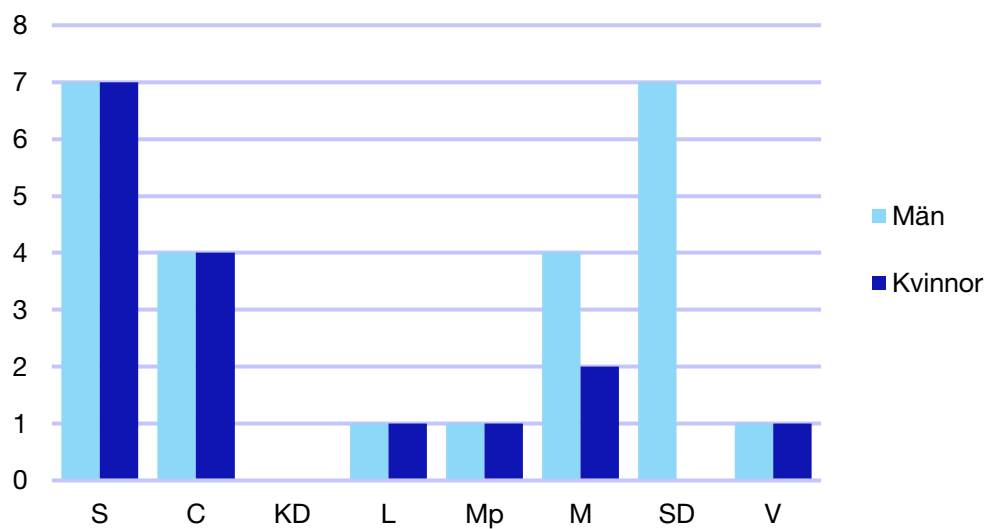

Karlstad kommun

Internt inom Moderaterna

Andel medlemmar

Externa förtroendeuppdrag

Ledande uppdrag för Moderaterna

	Kvinnor	Män
Riksdagsledamot	1	-
Regionråd	-	-
Kommunalråd	-	2
Summa	1	2

Kommunfullmäktige

Kil kommun

Internt inom Moderaterna

Andel medlemmar

Externa förtroendeuppdrag

Ledande uppdrag för Moderaterna

	Kvinnor	Män
Riksdagsledamot	-	-
Regionråd	-	-
Kommunalsråd	-	1
Summa	-	1

Kommunfullmäktige

Kristinehamn kommun

Internt inom Moderaterna

Andel medlemmar

Externa förtroendeuppdrag

Ledande uppdrag för Moderaterna

	Kvinnor	Män
Riksdagsledamot	-	-
Regionråd	-	-
Kommunalråd	1	-
Summa	1	-

Kommunfullmäktige

Munkfors kommun

Internt inom Moderaterna