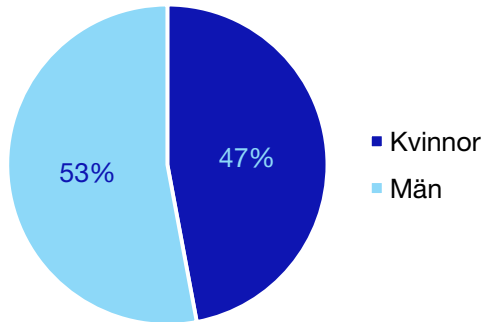

Ledande uppdrag för Moderaterna

	Kvinnor	Män
Riksdagsledamot	-	-
Regionråd	-	-
Kommunalsråd	-	1
Summa	-	1

Kommunfullmäktige

Forshaga kommun

Internt inom Moderaterna

Andel medlemmar

Externa förtroendeuppdrag

Ledande uppdrag för Moderaterna

	Kvinnor	Män
Riksdagsledamot	-	-
Regionråd	-	-
Kommunalråd	-	1
Summa	-	1

Kommunfullmäktige

Grums kommun

Internt inom Moderaterna

Andel medlemmar

Externa förtroendeuppdrag

Ledande uppdrag för Moderaterna

	Kvinnor	Män
Riksdagsledamot	-	-
Regionråd	-	-
Kommunalråd	1	-
Summa	1	-

Kommunfullmäktige

Hagfors kommun

Internt inom Moderaterna

Andel medlemmar

Externa förtroendeuppdrag

Ledande uppdrag för Moderaterna

	Kvinnor	Män
Riksdagsledamot	-	-
Regionråd	-	-
Kommunalråd	-	1
Summa	-	1