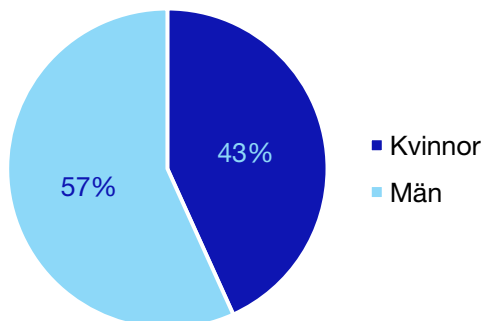

Ledande uppdrag för Moderaterna

	Kvinnor	Män
Riksdagsledamot	-	-
Regionråd	-	-
Kommunalråd	1	-
Summa	1	-

Kommunfullmäktige

Filipstad kommun

Internt inom Moderaterna

Andel medlemmar

Externa förtroendeuppdrag

Ledande uppdrag för Moderaterna

	Kvinnor	Män
Riksdagsledamot	-	-
Regionråd	-	-
Kommunalsråd	-	1
Summa	-	1

Kommunfullmäktige

Forshaga kommun

Internt inom Moderaterna

Andel medlemmar

Externa förtroendeuppdrag

Ledande uppdrag för Moderaterna

	Kvinnor	Män
Riksdagsledamot	-	-
Regionråd	-	-
Kommunalråd	-	1
Summa	-	1

Kommunfullmäktige

Grums kommun

Internt inom Moderaterna

Andel medlemmar

Externa förtroendeuppdrag

Ledande uppdrag för Moderaterna