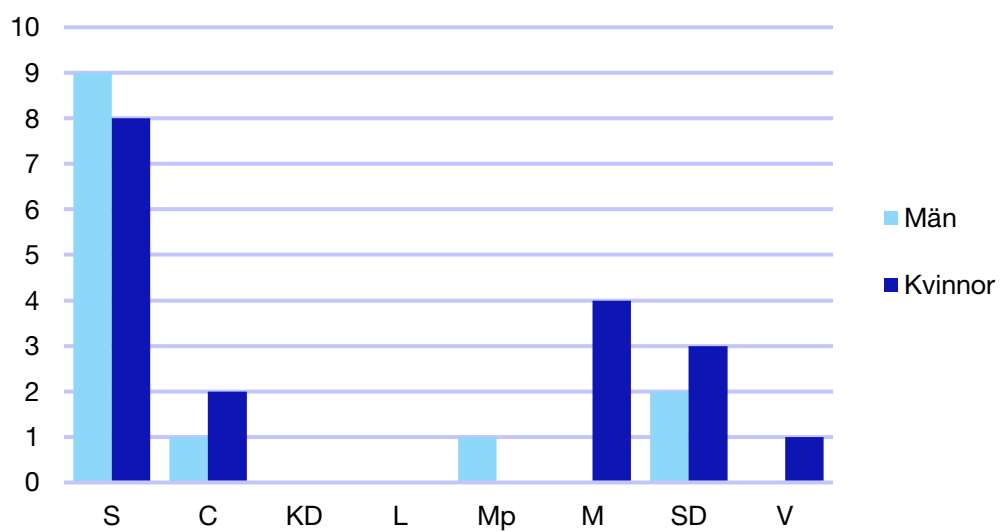

Kommunfullmäktige