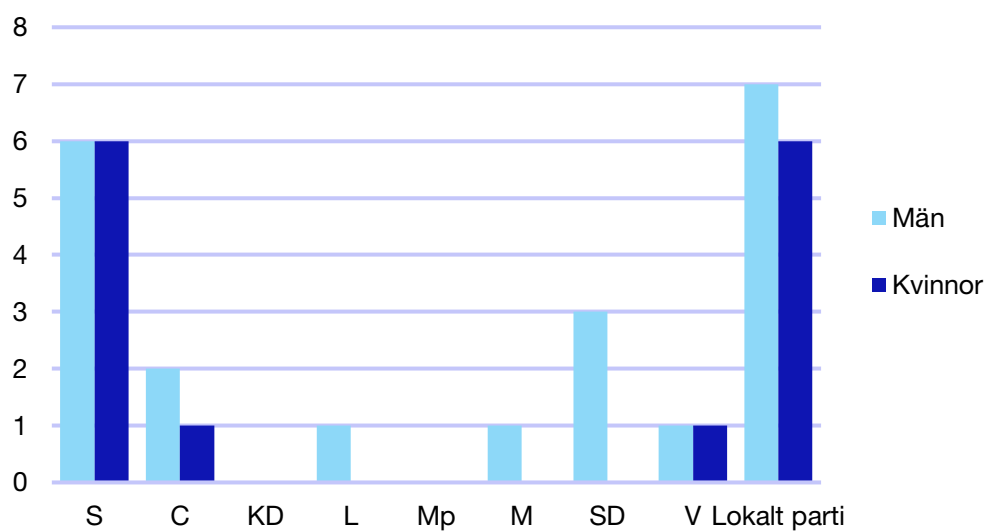

Ledande uppdrag för Moderaterna

	Kvinnor	Män
Riksdagsledamot	-	-
Regionråd	-	-
Kommunalråd	-	1
Summa	-	1

Kommunfullmäktige

Grums kommun

Internt inom Moderaterna

Andel medlemmar

Externa förtroendeuppdrag

Ledande uppdrag för Moderaterna

	Kvinnor	Män
Riksdagsledamot	-	-
Regionråd	-	-
Kommunalråd	1	-
Summa	1	-

Kommunfullmäktige

Hagfors kommun

Internt inom Moderaterna

Andel medlemmar

Externa förtroendeuppdrag

Ledande uppdrag för Moderaterna

	Kvinnor	Män
Riksdagsledamot	-	-
Regionråd	-	-
Kommunalråd	-	1
Summa	-	1

Kommunfullmäktige

Hammarö kommun

Internt inom Moderaterna

Andel medlemmar

Externa förtroendeuppdrag

Ledande uppdrag för Moderaterna

	Kvinnor	Män
Riksdagsledamot	-	-
Regionråd	-	-
Kommunalsråd	-	1
Summa	-	1

Kommunfullmäktig