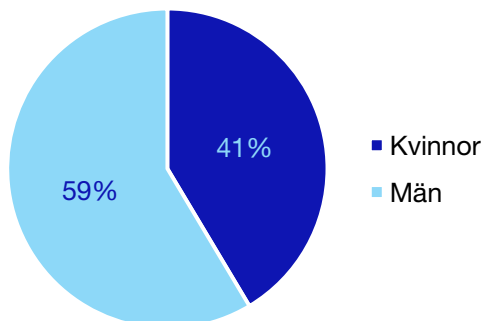

Andel medlemmar

Externa förtroendeuppdrag

Ledande uppdrag för Moderaterna

	Kvinnor	Män
Riksdagsledamot	-	-
Regionråd	-	-
Kommunalråd	-	1
Summa	-	1

Kommunfullmäktige

Sunne kommun

Internt inom Moderaterna

Andel medlemmar

Externa förtroendeuppdrag

Ledande uppdrag för Moderaterna

	Kvinnor	Män
Riksdagsledamot	-	-
Regionråd	-	-
Kommunalsråd	-	1
Summa	-	1

Kommunfullmäktige

Säffle kommun

Internt inom Moderaterna

Andel medlemmar

Externa förtroendeuppdrag