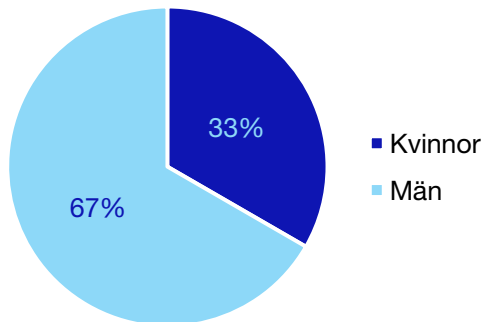

	Kvinnor	Män
Riksdagsledamot	-	-
Regionråd	-	-
Kommunalråd	1	-
Summa	1	-

Kommunfullmäktige

Hagfors kommun

Internt inom Moderaterna

Andel medlemmar

Externa förtroendeuppdrag

Ledande uppdrag för Moderaterna

	Kvinnor	Män
Riksdagsledamot	-	-
Regionråd	-	-
Kommunalråd	-	1
Summa	-	1

Kommunfullmäktige

Hammarö kommun

Internt inom Moderaterna

Andel medlemmar

Externa förtroendeuppdrag

Ledande uppdrag för Moderaterna

	Kvinnor	Män
Riksdagsledamot	-	-
Regionråd	-	-
Kommunalsråd	-	1
Summa	-	1

Kommunfullmäktig