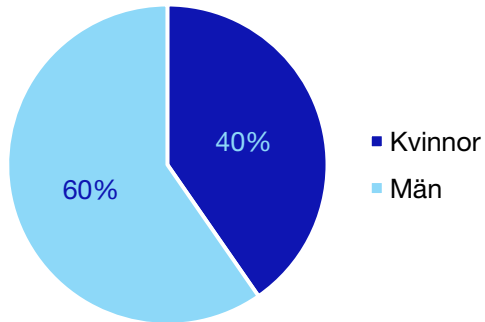

Andel medlemmar

Externa förtroendeuppdrag

Ledande uppdrag för Moderaterna

	Kvinnor	Män
Riksdagsledamot	-	-
Regionråd	-	-
Kommunalråd	-	1
Summa	-	1

Kommunfullmäktige

Sunne kommun

Internt inom Moderaterna

Andel medlemmar