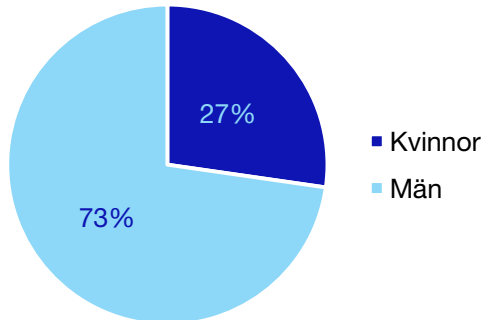

Andel medlemmar

Externa förtroendeuppdrag

Ledande uppdrag för Moderaterna

	Kvinnor	Män
Riksdagsledamot	-	-
Regionråd	-	-
Kommunalsråd	-	-
Summa	-	-

Kommunfullmäktige

Storfors kommun

Internt inom Moderaterna

Andel medlemmar

Externa förtroendeuppdrag

Ledande uppdrag för Moderaterna

	Kvinnor	Män
Riksdagsledamot	-	-
Regionråd	-	-
Kommunalråd	-	1
Summa	-	1

Kommunfullmäktige

Sunne kommun

Internt inom Moderaterna

Andel medlemmar