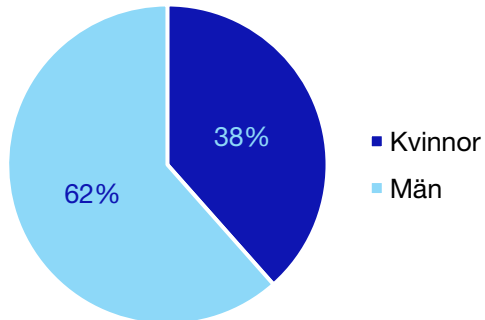

Kommunfullmäktige

Hammarö kommun

Internt inom Moderaterna

Andel medlemmar

Externa förtroendeuppdrag

Ledande uppdrag för Moderaterna

	Kvinnor	Män
Riksdagsledamot	-	-
Regionråd	-	-
Kommunalsråd	-	1
Summa	-	1

Kommunfullmäktig

Karlstad kommun

Internt inom Moderaterna

Andel medlemmar

Externa förtroendeuppdrag

Ledande uppdrag för Moderaterna

	Kvinnor	Män
Riksdagsledamot	1	-
Regionråd	-	-
Kommunalråd	-	2
Summa	1	2

Kommunfullmäktige

Kil kommun

Internt inom Moderaterna

Andel medlemmar

Externa förtroendeuppdrag

Ledande uppdrag för Moderaterna

	Kvinnor	Män
Riksdagsledamot	-	-
Regionråd	-	-
Kommunalsråd	-	1
Summa	-	1

Kommunfullmäktige

Kristinehamn kommun