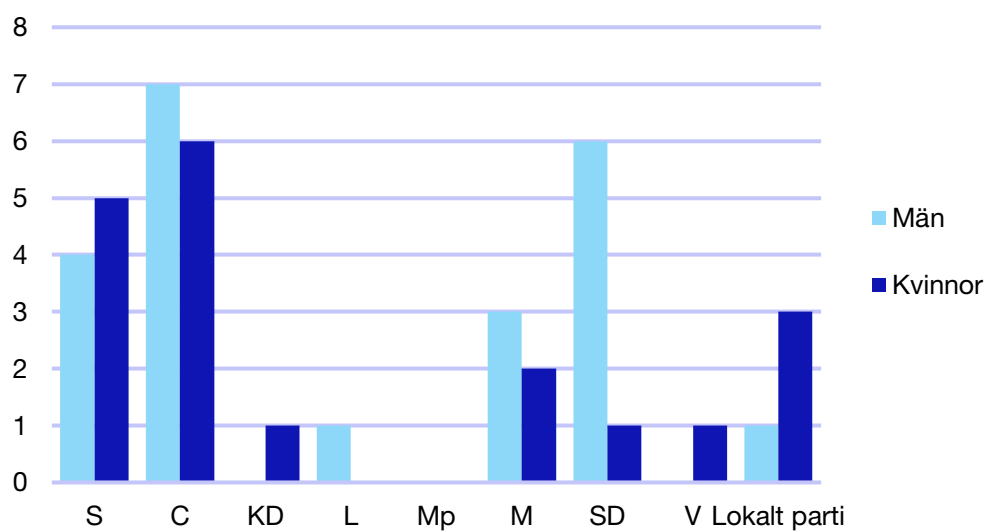

Andel medlemmar

Externa förtroendeuppdrag

Ledande uppdrag för Moderaterna

	Kvinnor	Män
Riksdagsledamot	-	-
Regionråd	-	-
Kommunalråd	-	1
Summa	-	1

Kommunfullmäktige

Sunne kommun

Internt inom Moderaterna

Andel medlemmar

Externa förtroendeuppdrag

Ledande uppdrag för Moderaterna

	Kvinnor	Män
Riksdagsledamot	-	-
Regionråd	-	-
Kommunalsråd	-	1
Summa	-	1

Kommunfullmäktige

Säffle kommun

Internt inom Moderaterna

Andel medlemmar

Externa förtroendeuppdrag

Ledande uppdrag för Moderaterna

	Kvinnor	Män
Riksdagsledamot	-	-
Regionråd	1	1
Kommunalsråd	-	1
Summa	1	2

Kommunfullmäktige

Torsby kommun

Internt inom Moderaterna

Andel medlemmar

Externa förtroendeuppdrag

Ledande uppdrag för Moderaterna