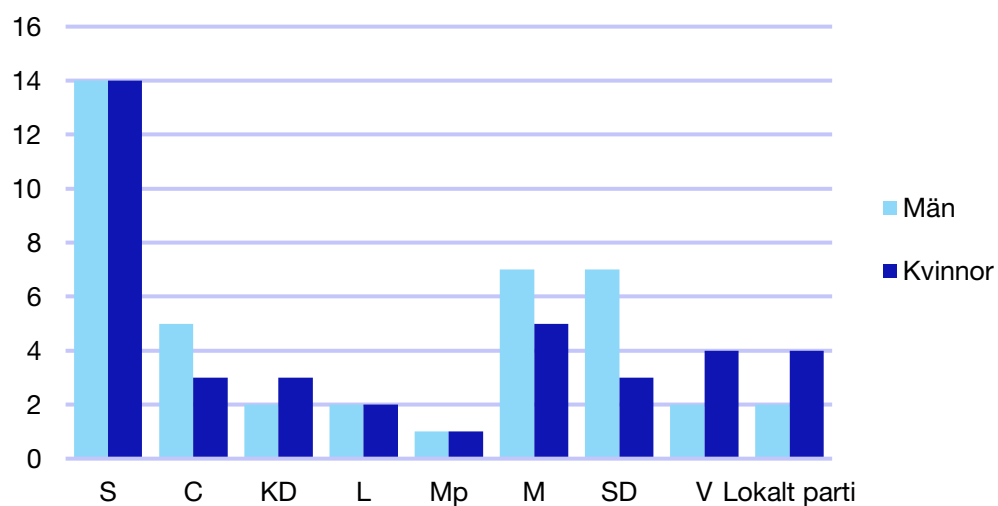

Bilaga 1: Värmlands län

Internt inom Moderaterna

Andel medlemmar i länsförbundet

Om statistiken

- Uppgifterna om riksdagsledamöter kommer från val.se, och avser de som valdes in i september 2018.
- Övriga uppgifter kommer från Moderaternas intranät och baseras på den information respektive förening och förbund själva rapporterat in:
 - I posten förbundsstyrelse har vissa förbund rapporterat in den självskrivna ledamoten från Moderatkvinnorna.
 - I posten kommunalråd ingår även grupp- ledare i de kommuner där Moderaterna saknar kommunalråd.

Förbundsstyrelsen

	Kvinnor	Män
Presidium	1	2
Ledamöter	6	10
Summa	7	12

Föreningsordföranden

Externa förtroendeuppdrag

Riksdagsledamöter*

	Kvinnor	Män
S	1	2
C	-	1
KD	-	1
L	-	1
Mp	-	-
M	1	1
SD	-	2
V	-	1
Summa	2	9

*Statistik gäller invalda ledamöter vid valet 2018.

Regionfullmäktige

Regionråd och kommunalråd för Moderaterna

	Kvinnor	Man
Regionråd	1	1
Kommunalråd	-	3
Summa	1	4

Arvika kommun

Internt inom Moderaterna

Andel medlemmar