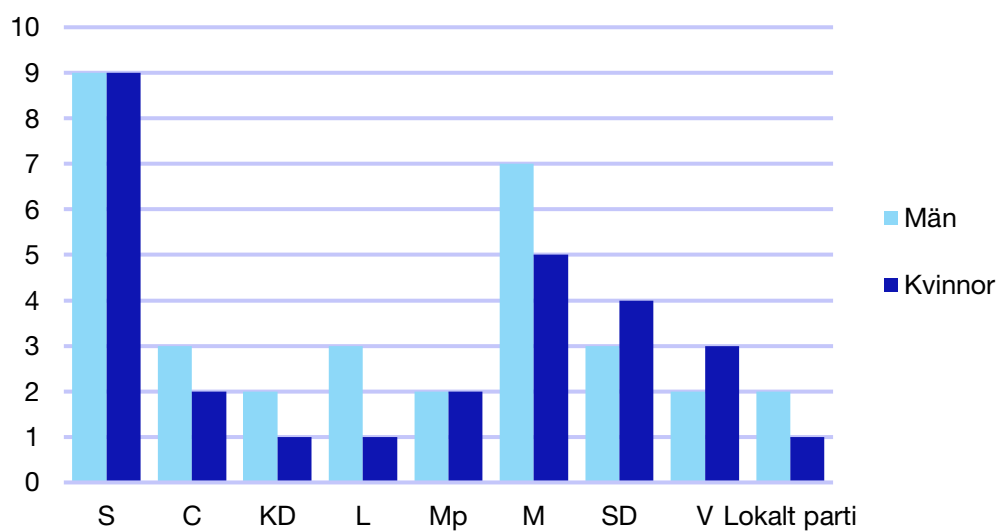

Kommunfullmäktige

Hammarö kommun

Internt inom Moderaterna

Andel medlemmar

Externa förtroendeuppdrag

Ledande uppdrag för Moderaterna

	Kvinnor	Män
Riksdagsledamot	-	-
Regionråd	-	-
Kommunalsråd	-	1
Summa	-	1

Kommunfullmäktig

Karlstad kommun

Internt inom Moderaterna

Andel medlemmar

Externa förtroendeuppdrag

Ledande uppdrag för Moderaterna

	Kvinnor	Män
Riksdagsledamot	1	-
Regionråd	-	-
Kommunalråd	-	2
Summa	1	2

Kommunfullmäktige

Kil kommun

Internt inom Moderaterna

Andel medlemmar

Externa förtroendeuppdrag

Ledande uppdrag för Moderaterna

	Kvinnor	Män
Riksdagsledamot	-	-
Regionråd	-	-
Kommunalsråd	-	1
Summa	-	1

Kommunfullmäktige

Kristinehamn kommun