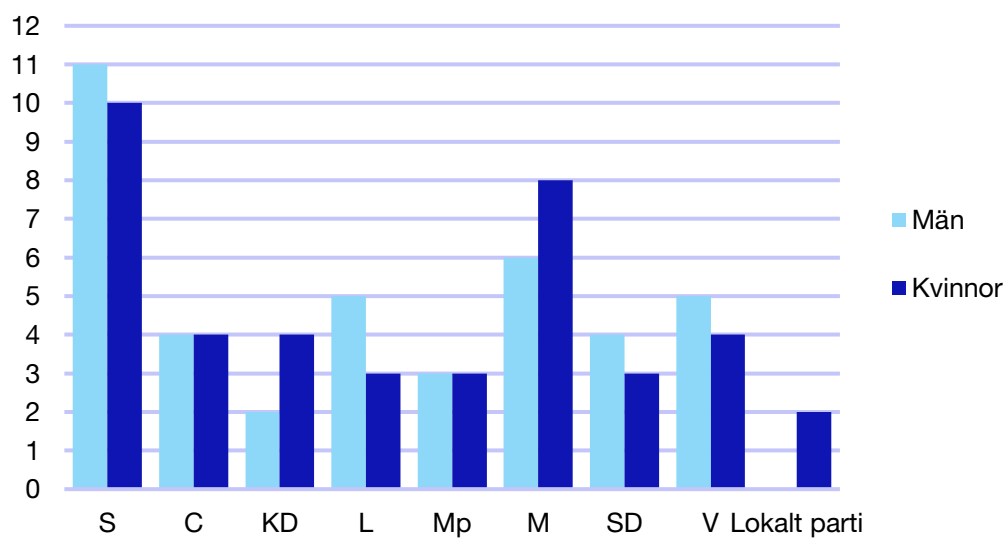

	Kvinnor	Män
Riksdagsledamot	-	-
Regionråd	1	-
Kommunalsråd	-	1
Summa	1	1

Kommunfullmäktige

Tierp kommun

Internt inom Moderaterna

Andel medlemmar

Externa förtroendeuppdrag

Ledande uppdrag för Moderaterna

	Kvinnor	Män
Riksdagsledamot	-	-
Regionråd	-	-
Kommunalsråd	-	1
Summa	-	1

Kommunfullmäktige

Uppsala kommun

Internt inom Moderaterna

Andel medlemmar

Externa förtroendeuppdrag

Ledande uppdrag för Moderaterna

	Kvinnor	Män
Riksdagsledamot	1	-
Regionråd	1	1
Kommunalråd	1	1
Summa	3	2

Kommunfullmäktige

Älvkarleby kommun

Internt inom Moderaterna

Andel medlemmar

Externa förtroendeuppdrag

Ledande uppdrag för Moderaterna

	Kvinnor	Män
Riksdagsledamot	-	-
Regionråd	-	-
Kommunalråd	-	1
Summa	-	1

Kommunfullmäktige