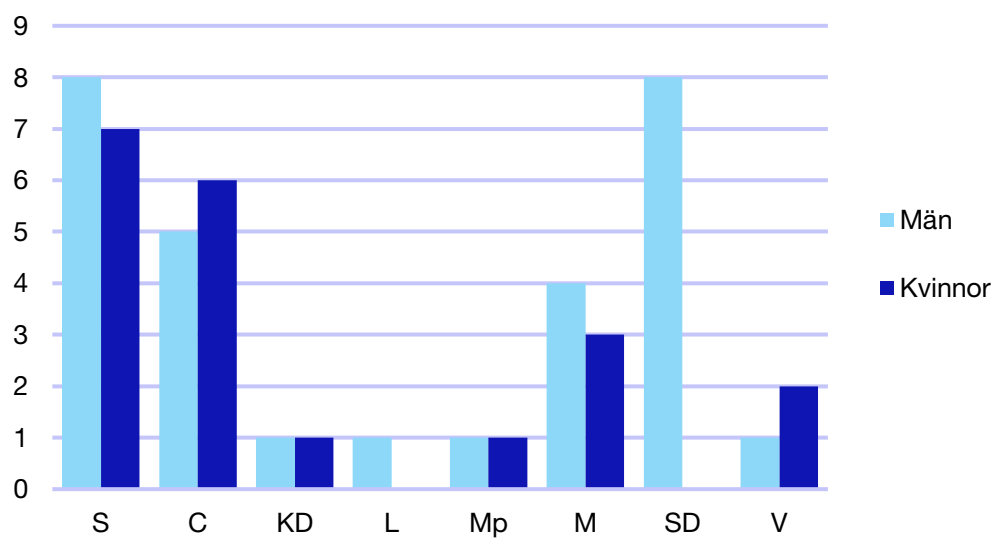

Ledande uppdrag för Moderaterna

	Kvinnor	Män
Riksdagsledamot	-	-
Regionråd	-	-
Kommunalråd	1	-
Summa	1	-

Kommunfullmäktige

Knivsta kommun

Internt inom Moderaterna

Andel medlemmar

Externa förtroendeuppdrag

Ledande uppdrag för Moderaterna

	Kvinnor	Män
Riksdagsledamot	-	-
Regionråd	1	-
Kommunalsråd	-	1
Summa	1	1

Kommunfullmäktige

Tierp kommun

Internt inom Moderaterna

Andel medlemmar

Externa förtroendeuppdrag

Ledande uppdrag för Moderaterna

	Kvinnor	Män
Riksdagsledamot	-	-
Regionråd	-	-
Kommunalsråd	-	1
Summa	-	1

Kommunfullmäktige

Uppsala kommun

Internt inom Moderaterna

Andel medlemmar

Externa förtroendeuppdrag

Ledande uppdrag för Moderaterna

	Kvinnor	Män
Riksdagsledamot	1	-
Regionråd	1	1
Kommunalråd	1	1
Summa	3	2

Kommunfullmäktige