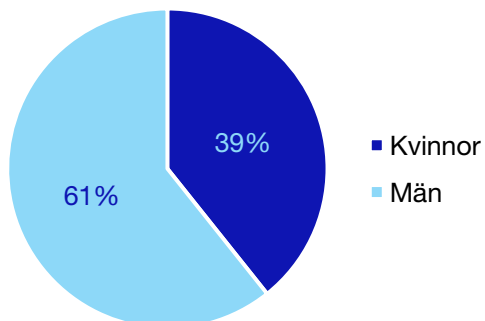

	Kvinnor	Män
Riksdagsledamot	-	-
Regionråd	1	-
Kommunalsråd	-	1
Summa	1	1

Kommunfullmäktige

Tierp kommun

Internt inom Moderaterna

Andel medlemmar

Externa förtroendeuppdrag

Ledande uppdrag för Moderaterna

	Kvinnor	Män
Riksdagsledamot	-	-
Regionråd	-	-
Kommunalsråd	-	1
Summa	-	1

Kommunfullmäktige

Uppsala kommun

Internt inom Moderaterna

Andel medlemmar

Externa förtroendeuppdrag

Ledande uppdrag för Moderaterna

	Kvinnor	Män
Riksdagsledamot	1	-
Regionråd	1	1
Kommunalråd	1	1
Summa	3	2

Kommunfullmäktige