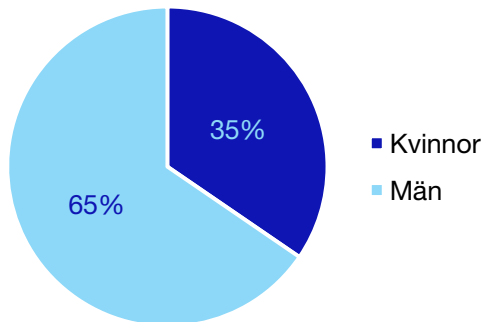

Ledande uppdrag för Moderaterna

	Kvinnor	Män
Riksdagsledamot	-	-
Regionråd	-	-
Kommunalråd	1	-
Summa	1	-

Kommunfullmäktige

Knivsta kommun

Internt inom Moderaterna

Andel medlemmar

Externa förtroendeuppdrag

Ledande uppdrag för Moderaterna

	Kvinnor	Män
Riksdagsledamot	-	-
Regionråd	1	-
Kommunalsråd	-	1
Summa	1	1

Kommunfullmäktige

Tierp kommun

Internt inom Moderaterna

Andel medlemmar

Externa förtroendeuppdrag

Ledande uppdrag för Moderaterna

	Kvinnor	Män
Riksdagsledamot	-	-
Regionråd	-	-
Kommunalsråd	-	1
Summa	-	1

Kommunfullmäktige

Uppsala kommun

Internt inom Moderaterna

Andel medlemmar

Externa förtroendeuppdrag

Ledande uppdrag för Moderaterna

	Kvinnor	Män
Riksdagsledamot	1	-
Regionråd	1	1
Kommunalråd	1	1
Summa	3	2

Kommunfullmäktige