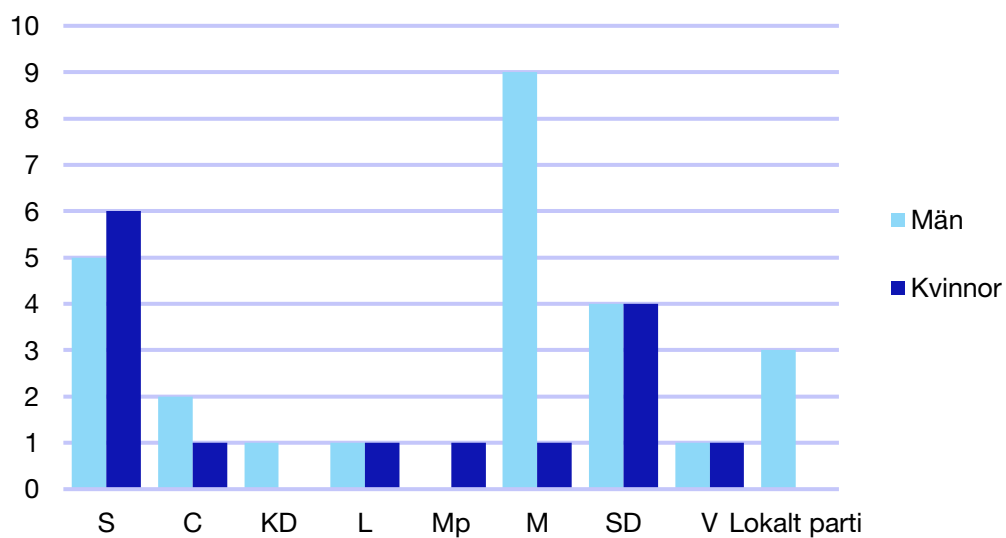

Andel medlemmar

Externa förtroendeuppdrag

Ledande uppdrag för Moderaterna

	Kvinnor	Män
Riksdagsledamot	1	-
Regionråd	-	-
Kommunalråd	-	1
Summa	1	1

Kommunfullmäktige

Heby kommun

Internt inom Moderaterna

Andel medlemmar

Externa förtroendeuppdrag

Ledande uppdrag för Moderaterna

	Kvinnor	Män
Riksdagsledamot	-	-
Regionråd	-	-
Kommunalsråd	-	1
Summa	-	1

Kommunfullmäktige

Håbo kommun

Internt inom Moderaterna

Andel medlemmar

Externa förtroendeuppdrag

Ledande uppdrag för Moderaterna

	Kvinnor	Män
Riksdagsledamot	-	-
Regionråd	-	-
Kommunalråd	1	-
Summa	1	-

Kommunfullmäktige

Knivsta kommun

Internt inom Moderaterna

Andel medlemmar

Externa förtroendeuppdrag

Ledande uppdrag för Moderaterna