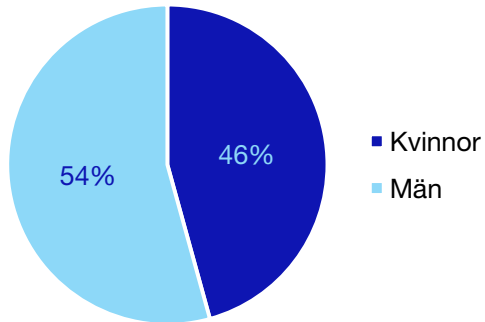

*Statistik gäller invalda ledamöter vid valet 2018.

Regionfullmäktige

Regionråd och kommunalråd för Moderaterna

	Kvinnor	Man
Regionråd	2	1
Kommunalråd	2	4
Summa	4	5

Enköping kommun

Internt inom Moderaterna

Andel medlemmar

Externa förtroendeuppdrag

Ledande uppdrag för Moderaterna

	Kvinnor	Män
Riksdagsledamot	1	-
Regionråd	-	-
Kommunalråd	-	1
Summa	1	1

Kommunfullmäktige

Heby kommun

Internt inom Moderaterna

Andel medlemmar

Externa förtroendeuppdrag

Ledande uppdrag för Moderaterna

	Kvinnor	Män
Riksdagsledamot	-	-
Regionråd	-	-
Kommunalsråd	-	1
Summa	-	1

Kommunfullmäktige

Håbo kommun

Internt inom Moderaterna

Andel medlemmar

Externa förtroendeuppdrag