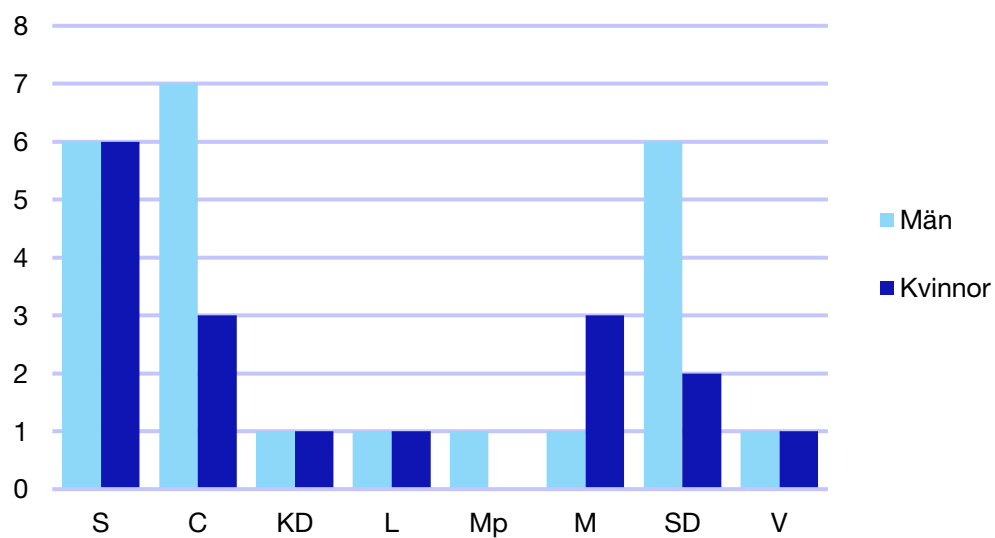

*Statistik gäller invalda ledamöter vid valet 2018.

Regionfullmäktige

Regionråd och kommunalråd för Moderaterna

	Kvinnor	Man
Regionråd	2	1
Kommunalråd	2	4
Summa	4	5

Enköping kommun

Internt inom Moderaterna

Andel medlemmar

Externa förtroendeuppdrag

Ledande uppdrag för Moderaterna

	Kvinnor	Män
Riksdagsledamot	1	-
Regionråd	-	-
Kommunalråd	-	1
Summa	1	1

Kommunfullmäktige

Heby kommun

Internt inom Moderaterna

Andel medlemmar

Externa förtroendeuppdrag

Ledande uppdrag för Moderaterna

	Kvinnor	Män
Riksdagsledamot	-	-
Regionråd	-	-
Kommunalsråd	-	1
Summa	-	1

Kommunfullmäktige

Håbo kommun

Internt inom Moderaterna

Andel medlemmar

Externa förtroendeuppdrag