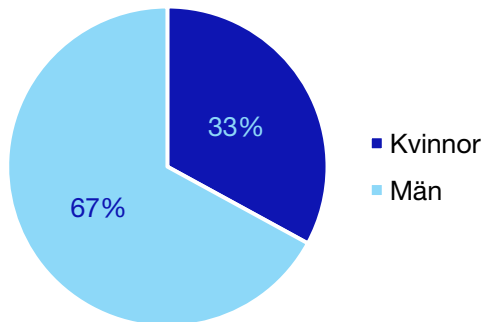

Andel medlemmar

Externa förtroendeuppdrag

Ledande uppdrag för Moderaterna

	Kvinnor	Män
Riksdagsledamot	1	-
Regionråd	-	-
Kommunalråd	-	1
Summa	1	1

Kommunfullmäktige

Heby kommun

Internt inom Moderaterna

Andel medlemmar

Externa förtroendeuppdrag

Ledande uppdrag för Moderaterna

	Kvinnor	Män
Riksdagsledamot	-	-
Regionråd	-	-
Kommunalsråd	-	1
Summa	-	1

Kommunfullmäktige

Håbo kommun

Internt inom Moderaterna

Andel medlemmar

Externa förtroendeuppdrag

Ledande uppdrag för Moderaterna

	Kvinnor	Män
Riksdagsledamot	-	-
Regionråd	-	-
Kommunalråd	1	-
Summa	1	-

Kommunfullmäktige

Knivsta kommun

Internt inom Moderaterna

Andel medlemmar

Externa förtroendeuppdrag

Ledande uppdrag för Moderaterna