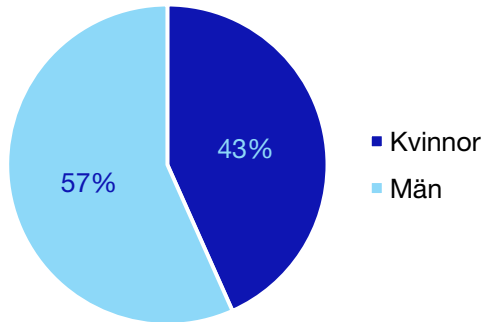

Externa förtroendeuppdrag

Ledande uppdrag för Moderaterna

	Kvinnor	Män
Riksdagsledamot	-	-
Regionråd	-	-
Kommunalsråd	-	1
Summa	-	1

Kommunfullmäktige

Håbo kommun

Internt inom Moderaterna

Andel medlemmar

Externa förtroendeuppdrag

Ledande uppdrag för Moderaterna

	Kvinnor	Män
Riksdagsledamot	-	-
Regionråd	-	-
Kommunalråd	1	-
Summa	1	-

Kommunfullmäktige

Knivsta kommun

Internt inom Moderaterna

Andel medlemmar

Externa förtroendeuppdrag

Ledande uppdrag för Moderaterna

	Kvinnor	Män
Riksdagsledamot	-	-
Regionråd	1	-
Kommunalsråd	-	1
Summa	1	1

Kommunfullmäktige

Tierp kommun

Internt inom Moderaterna

Andel medlemmar

Externa förtroendeuppdrag

Ledande uppdrag för Moderaterna

	Kvinnor	Män
Riksdagsledamot	-	-
Regionråd	-	-
Kommunalsråd	-	1
Summa	-	1