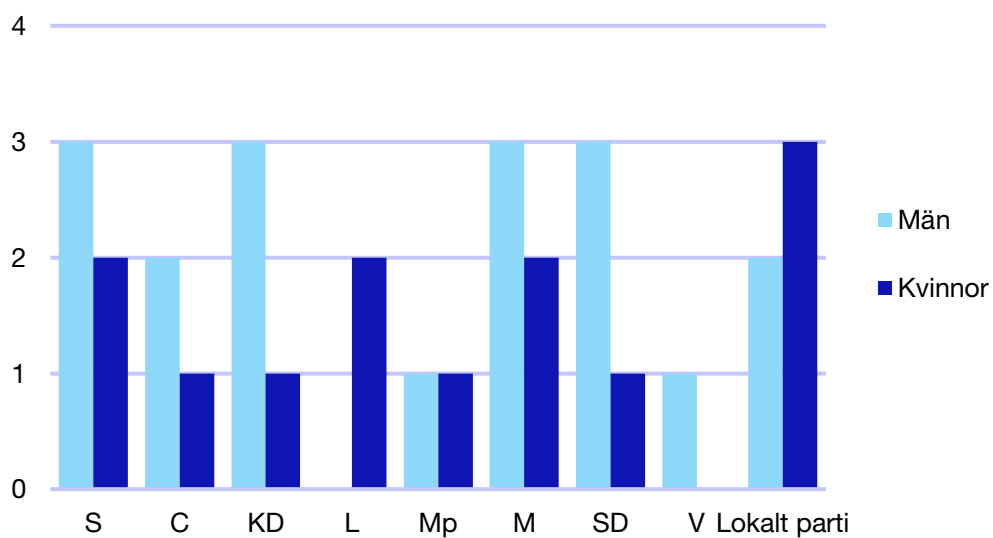

Externa förtroendeuppdrag

Ledande uppdrag för Moderaterna

	Kvinnor	Män
Riksdagsledamot	-	-
Regionråd	-	-
Kommunalsråd	-	1
Summa	-	1

Kommunfullmäktige

Håbo kommun

Internt inom Moderaterna

Andel medlemmar

Externa förtroendeuppdrag

Ledande uppdrag för Moderaterna

	Kvinnor	Män
Riksdagsledamot	-	-
Regionråd	-	-
Kommunalråd	1	-
Summa	1	-

Kommunfullmäktige

Knivsta kommun

Internt inom Moderaterna

Andel medlemmar

Externa förtroendeuppdrag

Ledande uppdrag för Moderaterna

	Kvinnor	Män
Riksdagsledamot	-	-
Regionråd	1	-
Kommunalsråd	-	1
Summa	1	1

Kommunfullmäktige

Tierp kommun

Internt inom Moderaterna

Andel medlemmar

Externa förtroendeuppdrag

Ledande uppdrag för Moderaterna

	Kvinnor	Män
Riksdagsledamot	-	-
Regionråd	-	-
Kommunalsråd	-	1
Summa	-	1