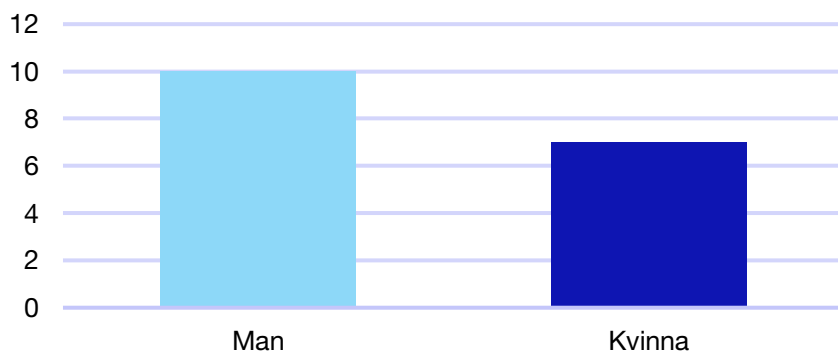

Föreningsordföranden