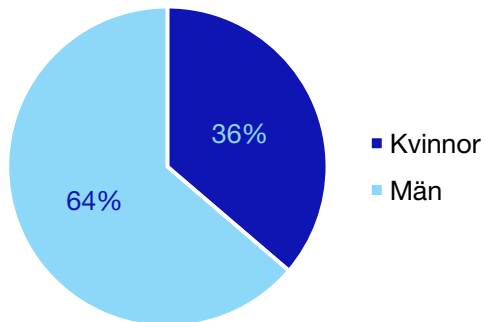

*Statistik gäller invalda ledamöter vid valet 2018.

Regionfullmäktige

Regionråd och kommunalråd för Moderaterna

	Kvinnor	Man
Regionråd	2	1
Kommunalråd	2	4
Summa	4	5

Enköping kommun

Internt inom Moderaterna

Andel medlemmar

Externa förtroendeuppdrag

Ledande uppdrag för Moderaterna

	Kvinnor	Män
Riksdagsledamot	1	-
Regionråd	-	-
Kommunalråd	-	1
Summa	1	1

Kommunfullmäktige

Heby kommun

Internt inom Moderaterna

Andel medlemmar