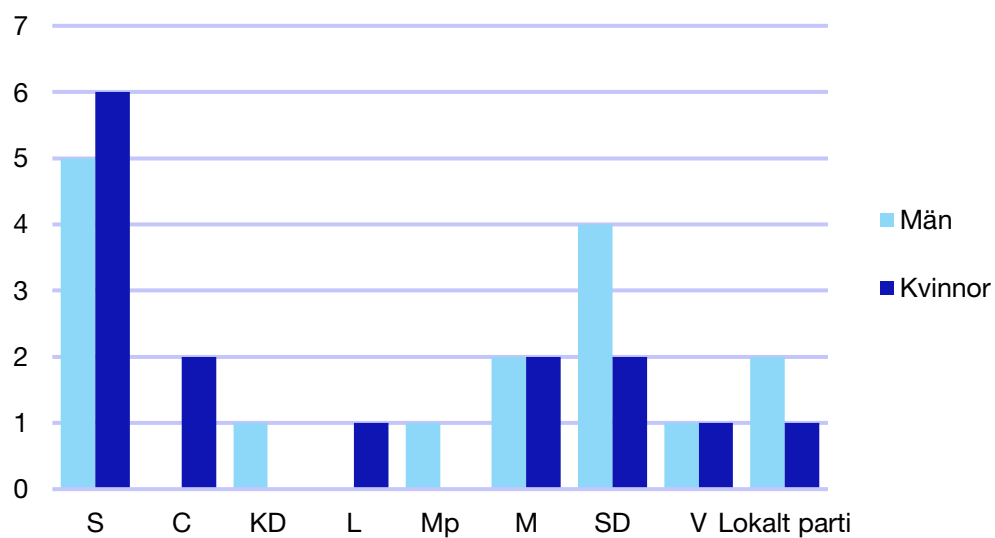

Kommunfullmäktige

Uppsala kommun

Internt inom Moderaterna

Andel medlemmar

Externa förtroendeuppdrag

Ledande uppdrag för Moderaterna

	Kvinnor	Män
Riksdagsledamot	1	-
Regionråd	1	1
Kommunalråd	1	1
Summa	3	2

Kommunfullmäktige

Älvkarleby kommun

Internt inom Moderaterna

Andel medlemmar

Externa förtroendeuppdrag

Ledande uppdrag för Moderaterna

	Kvinnor	Män
Riksdagsledamot	-	-
Regionråd	-	-
Kommunalråd	-	1
Summa	-	1

Kommunfullmäktige

Östhammar kommun

Internt inom Moderaterna

Andel medlemmar

Externa förtroendeuppdrag

Ledande uppdrag för Moderaterna

	Kvinnor	Män
Riksdagsledamot	-	-
Regionråd	-	-
Kommunalsråd	-	1
Summa	-	1

Kommunfullmäktige