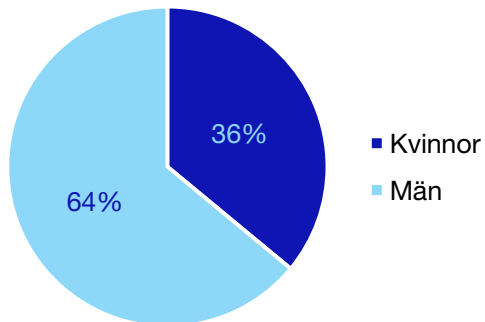

Östhammar kommun

Internt inom Moderaterna

Andel medlemmar