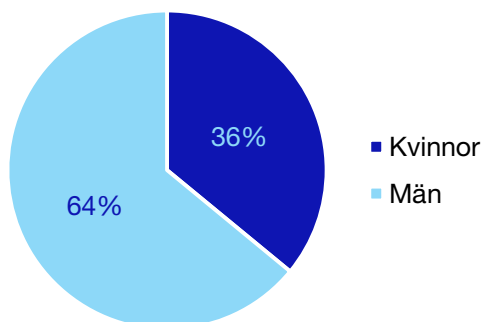

Bilaga 1: Uppsala län

Internt inom Moderaterna

Andel medlemmar i länsförbundet

Om statistiken

- Uppgifterna om riksdagsledamöter kommer från val.se, och avser de som valdes in i september 2018.
- Övriga uppgifter kommer från Moderaternas intranät och baseras på den information respektive förening och förbund själva rapporterat in:
 - I posten förbundsstyrelse har vissa förbund rapporterat in den självskrivna ledamoten från Moderatkvinnorna.
 - I posten kommunalråd ingår även grupp- ledare i de kommuner där Moderaterna saknar kommunalråd.

*Statistik gäller invalda ledamöter vid valet 2018.

Regionfullmäktige

Regionråd och kommunalråd för Moderaterna

	Kvinnor	Man
Regionråd	2	1
Kommunalråd	2	4
Summa	4	5

Enköping kommun

Internt inom Moderaterna