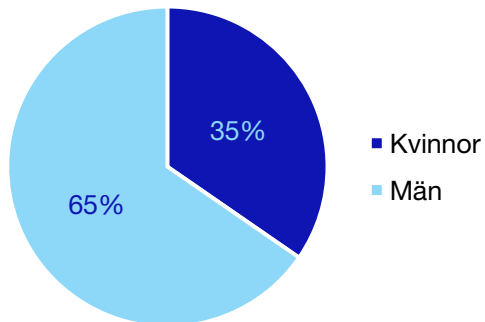

Älvkarleby kommun

Internt inom Moderaterna

Andel medlemmar