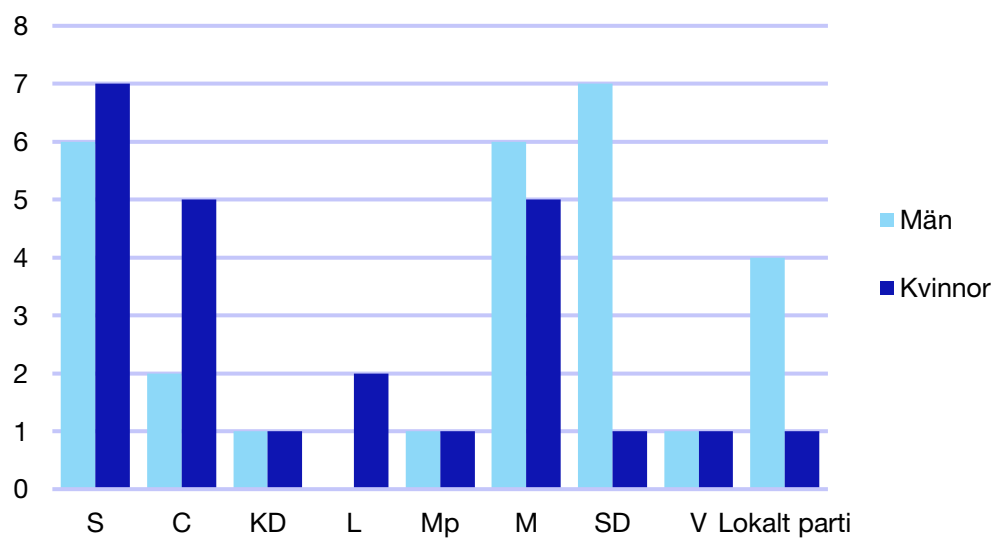

*Statistik gäller invalda ledamöter vid valet 2018.

Regionfullmäktige

Regionråd och kommunalråd för Moderaterna

	Kvinnor	Man
Regionråd	2	1
Kommunalråd	2	4
Summa	4	5

Enköping kommun

Internt inom Moderaterna

Andel medlemmar

Externa förtroendeuppdrag

Ledande uppdrag för Moderaterna

	Kvinnor	Män
Riksdagsledamot	1	-
Regionråd	-	-
Kommunalråd	-	1
Summa	1	1

Kommunfullmäktige

Heby kommun

Internt inom Moderaterna

Andel medlemmar

Externa förtroendeuppdrag

Ledande uppdrag för Moderaterna

	Kvinnor	Män
Riksdagsledamot	-	-
Regionråd	-	-
Kommunalsråd	-	1
Summa	-	1

Kommunfullmäktige

Håbo kommun

Internt inom Moderaterna

Andel medlemmar

Externa förtroendeuppdrag