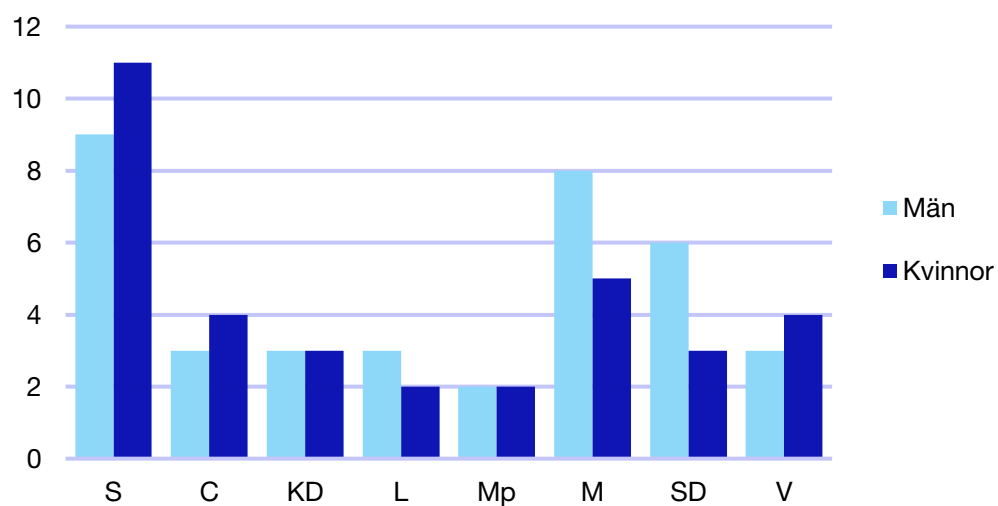

Bilaga 1: Uppsala län

Internt inom Moderaterna

Andel medlemmar i länsförbundet

Om statistiken

- Uppgifterna om riksdagsledamöter kommer från val.se, och avser de som valdes in i september 2018.
- Övriga uppgifter kommer från Moderaternas intranät och baseras på den information respektive förening och förbund själva rapporterat in:
 - I posten förbundsstyrelse har vissa förbund rapporterat in den självskrivna ledamoten från Moderatkvinnorna.
 - I posten kommunalråd ingår även grupp- ledare i de kommuner där Moderaterna saknar kommunalråd.

Förbundsstyrelsen

	Kvinnor	Män
Presidium	1	2
Ledamöter	5	7
Summa	6	9

Föreningsordföranden

Externa förtroendeuppdrag

Riksdagsledamöter*

	Kvinnor	Män
S	2	2
C	1	-
KD	-	1
L	1	-
Mp	1	-
M	2	-
SD	1	1
V	1	-
Summa	9	4

*Statistik gäller invalda ledamöter vid valet 2018.

Regionfullmäktige

Regionråd och kommunalråd för Moderaterna

	Kvinnor	Man
Regionråd	2	1
Kommunalråd	2	4
Summa	4	5

Enköping kommun

Internt inom Moderaterna