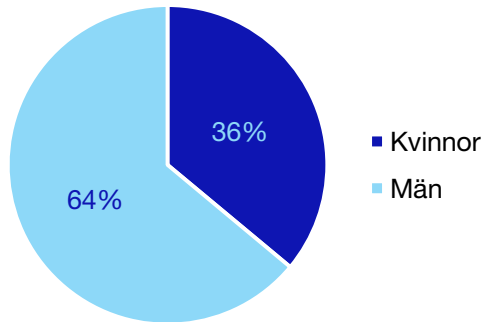

Ledande uppdrag för Moderaterna

	Kvinnor	Män
Riksdagsledamot	-	-
Regionråd	-	-
Kommunalråd	-	1
Summa	-	1

Kommunfullmäktige

Båstad kommun

Internt inom Moderaterna

Andel medlemmar

Externa förtroendeuppdrag

Ledande uppdrag för Moderaterna

	Kvinnor	Män
Riksdagsledamot	-	-
Regionråd	-	-
Kommunalråd	-	1
Summa	-	1

Kommunfullmäktige

Eslöv kommun

Internt inom Moderaterna

Andel medlemmar

Externa förtroendeuppdrag

Ledande uppdrag för Moderaterna

	Kvinnor	Män
Riksdagsledamot	-	-
Regionråd	-	-
Kommunalråd	1	-
Summa	1	-

Kommunfullmäktige

Helsingborg kommun

Internt inom Moderaterna

Andel medlemmar

Externa förtroendeuppdrag

Ledande uppdrag för Moderaterna

	Kvinnor	Män
Riksdagsledamot	-	-
Regionråd	1	-
Kommunalråd	1	2
Summa	2	2