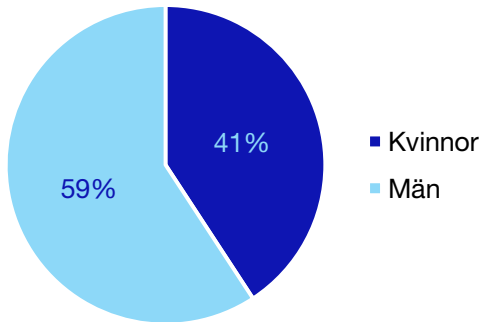

Kommunfullmäktige

Helsingborg kommun

Internt inom Moderaterna

Andel medlemmar

Externa förtroendeuppdrag

Ledande uppdrag för Moderaterna

	Kvinnor	Män
Riksdagsledamot	-	-
Regionråd	1	-
Kommunalråd	1	2
Summa	2	2

Kommunfullmäktige

Hässleholm kommun

Internt inom Moderaterna

Andel medlemmar

Externa förtroendeuppdrag

Ledande uppdrag för Moderaterna

	Kvinnor	Män
Riksdagsledamot	-	-
Regionråd	-	-
Kommunalråd	-	1
Summa	-	1