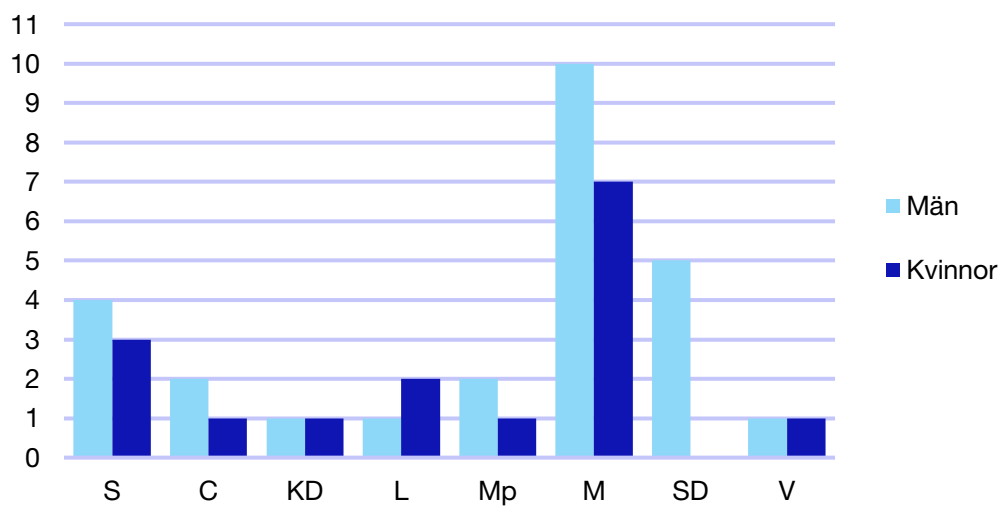

Kommunfullmäktige

Hässleholm kommun

Internt inom Moderaterna

Andel medlemmar

Externa förtroendeuppdrag

Ledande uppdrag för Moderaterna

	Kvinnor	Män
Riksdagsledamot	-	-
Regionråd	-	-
Kommunalråd	-	1
Summa	-	1

Kommunfullmäktige

Höganäs kommun

Internt inom Moderaterna

Andel medlemmar

Externa förtroendeuppdrag

Ledande uppdrag för Moderaterna

	Kvinnor	Män
Riksdagsledamot	1	-
Regionråd	-	-
Kommunalråd	-	1
Summa	1	1

Kommunfullmäktige