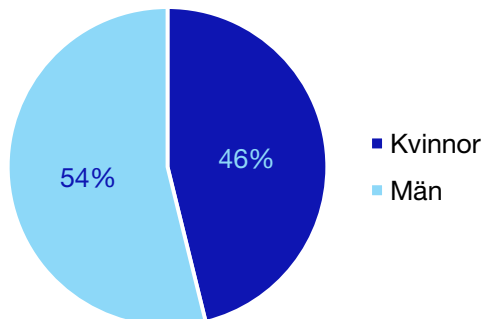

Bilaga 1: Skåne län

Internt inom Moderaterna

Andel medlemmar i länsförbundet

Om statistiken

- Uppgifterna om riksdagsledamöter kommer från val.se, och avser de som valdes in i september 2018.
- Övriga uppgifter kommer från Moderaternas intranät och baseras på den information respektive förening och förbund själva rapporterat in:
 - I posten förbundsstyrelse har vissa förbund rapporterat in den självskrivna ledamoten från Moderatkvinnorna.
 - I posten kommunalråd ingår även grupp- ledare i de kommuner där Moderaterna saknar kommunalråd.

*Statistik gäller invalda ledamöter vid valet 2018.

Regionfullmäktige

Regionråd och kommunalråd för Moderaterna

	Kvinnor	Man
Regionråd	3	1
Kommunalråd	10	20
Summa	13	21

Bjuv kommun

Internt inom Moderaterna

Andel medlemmar

Externa förtroendeuppdrag

Ledande uppdrag för Moderaterna

	Kvinnor	Män
Riksdagsledamot	1	-
Regionråd	-	-
Kommunalråd	-	1
Summa	1	1

Kommunfullmäktige

Bromölla kommun

Internt inom Moderaterna

Andel medlemmar