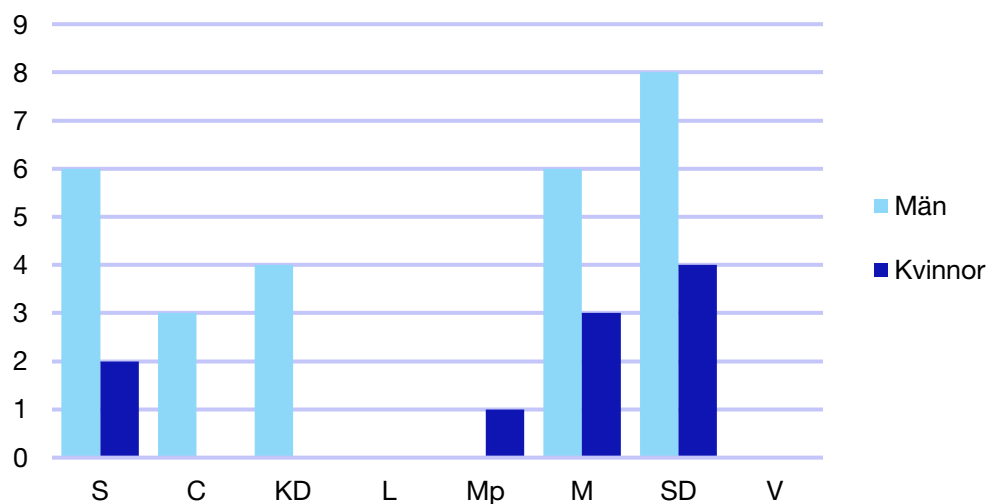

Internt inom Moderaterna

Andel medlemmar

Externa förtroendeuppdrag

Ledande uppdrag för Moderaterna

	Kvinnor	Män
Riksdagsledamot	-	-
Regionråd	-	-
Kommunalråd	-	1
Summa	-	1

Kommunfullmäktige

Östra Göinge kommun

Internt inom Moderaterna

Andel medlemmar

Externa förtroendeuppdrag

Ledande uppdrag för Moderaterna

	Kvinnor	Män
Riksdagsledamot	-	-
Regionråd	-	-
Kommunalråd	-	1
Summa	-	1

Kommunfullmäktige