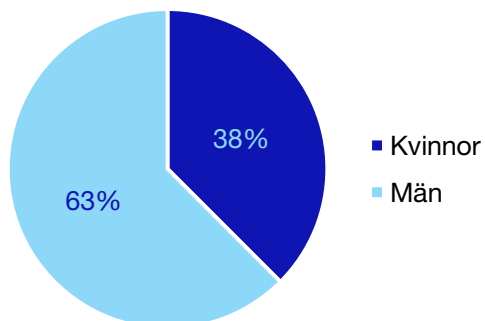

Ystad kommun

Internt inom Moderaterna

Andel medlemmar