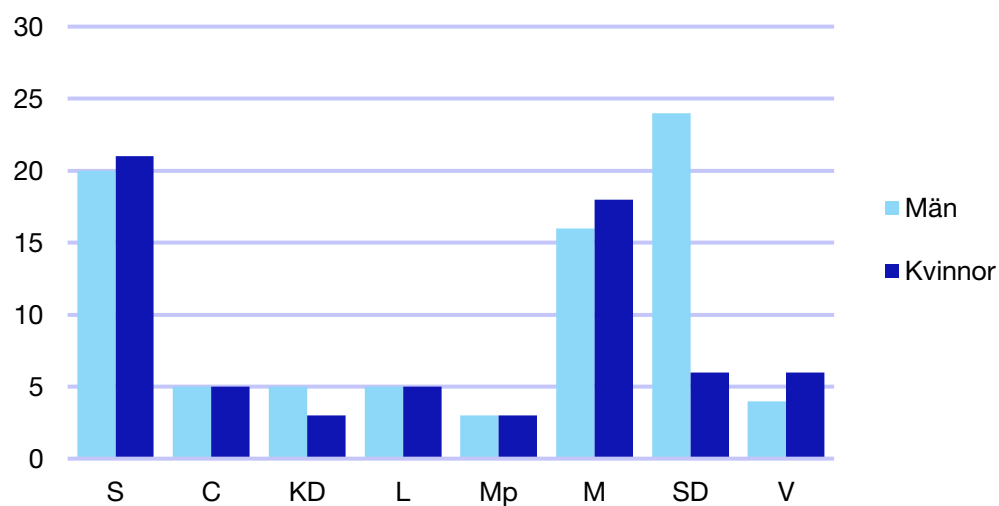

Bilaga 1: Skåne län

Internt inom Moderaterna

Andel medlemmar i länsförbundet

Om statistiken

- Uppgifterna om riksdagsledamöter kommer från val.se, och avser de som valdes in i september 2018.
- Övriga uppgifter kommer från Moderaternas intranät och baseras på den information respektive förening och förbund själva rapporterat in:
 - I posten förbundsstyrelse har vissa förbund rapporterat in den självskrivna ledamoten från Moderatkvinnorna.
 - I posten kommunalråd ingår även grupp- ledare i de kommuner där Moderaterna saknar kommunalråd.

Förbundsstyrelsen

	Kvinnor	Män
Presidium	2	1
Ledamöter	2	8
Summa	4	9

Föreningsordföranden

Externa förtroendeuppdrag

Riksdagsledamöter*

	Kvinnor	Män
S	4	5
C	2	1
KD	1	2
L	-	3
Mp	1	-
M	5	2
SD	5	3
V	1	-
Summa	19	16

*Statistik gäller invalda ledamöter vid valet 2018.

Regionfullmäktige

Regionråd och kommunalråd för Moderaterna

	Kvinnor	Man
Regionråd	3	1
Kommunalråd	10	20
Summa	13	21

Bjuv kommun

Internt inom Moderaterna