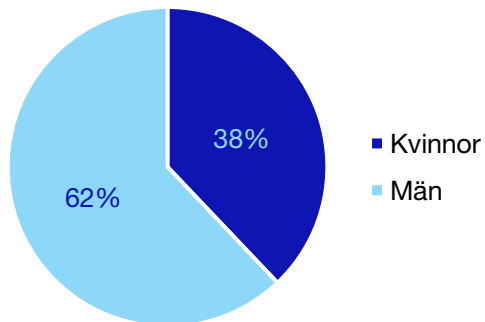

Kommunfullmäktige

Helsingborg kommun

Internt inom Moderaterna

Andel medlemmar

Externa förtroendeuppdrag

Ledande uppdrag för Moderaterna

	Kvinnor	Män
Riksdagsledamot	-	-
Regionråd	1	-
Kommunalråd	1	2
Summa	2	2

Kommunfullmäktige

Hässleholm kommun

Internt inom Moderaterna

Andel medlemmar

Externa förtroendeuppdrag

Ledande uppdrag för Moderaterna

	Kvinnor	Män
Riksdagsledamot	-	-
Regionråd	-	-
Kommunalråd	-	1
Summa	-	1

Kommunfullmäktige

Höganäs kommun

Internt inom Moderaterna

Andel medlemmar

Externa förtroendeuppdrag

Ledande uppdrag för Moderaterna

	Kvinnor	Män
Riksdagsledamot	1	-
Regionråd	-	-
Kommunalråd	-	1
Summa	1	1

Kommunfullmäktige