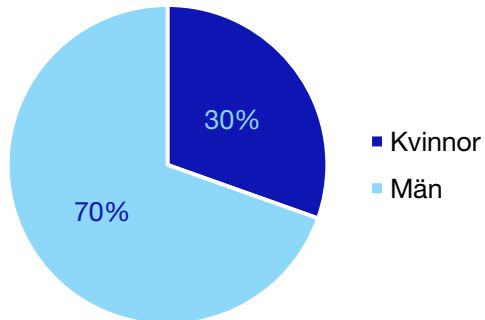

Östra Göinge kommun

Internt inom Moderaterna

Andel medlemmar