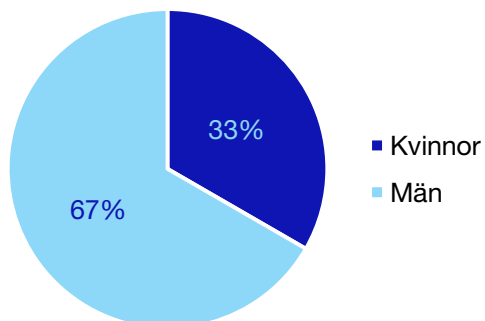

*Statistik gäller invalda ledamöter vid valet 2018.

Regionfullmäktige

Regionråd och kommunalråd för Moderaterna

	Kvinnor	Man
Regionråd	3	1
Kommunalråd	10	20
Summa	13	21

Bjuv kommun

Internt inom Moderaterna

Andel medlemmar

Externa förtroendeuppdrag

Ledande uppdrag för Moderaterna

	Kvinnor	Män
Riksdagsledamot	1	-
Regionråd	-	-
Kommunalråd	-	1
Summa	1	1

Kommunfullmäktige

Bromölla kommun

Internt inom Moderaterna

Andel medlemmar

Externa förtroendeuppdrag

Ledande uppdrag för Moderaterna

	Kvinnor	Män
Riksdagsledamot	-	-
Regionråd	-	-
Kommunalråd	-	1
Summa	-	1

Kommunfullmäktige

Burlöv kommun

Internt inom Moderaterna

Andel medlemmar

Externa förtroendeuppdrag