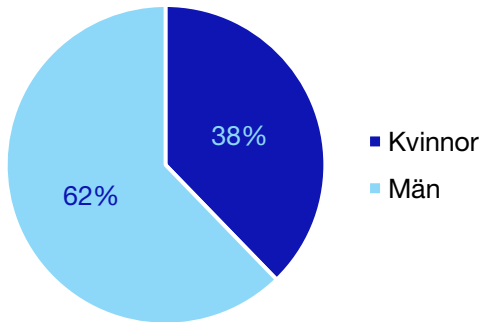

Externa förtroendeuppdrag

Ledande uppdrag för Moderaterna

	Kvinnor	Män
Riksdagsledamot	-	-
Regionråd	-	-
Kommunalråd	-	1
Summa	-	1

Kommunfullmäktige

Svalöv kommun

Internt inom Moderaterna

Andel medlemmar

Externa förtroendeuppdrag

Ledande uppdrag för Moderaterna

	Kvinnor	Män
Riksdagsledamot	-	-
Regionråd	-	-
Kommunalråd	1	-
Summa	1	-

Kommunfullmäktige

Svedala kommun

Internt inom Moderaterna

Andel medlemmar

Externa förtroendeuppdrag

Ledande uppdrag för Moderaterna