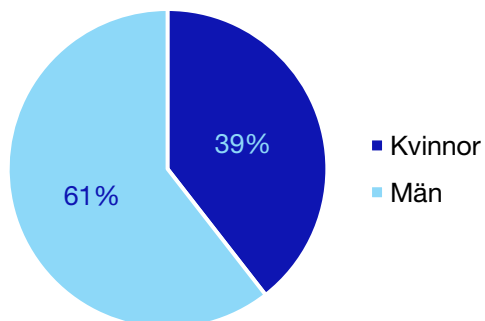

Kommunfullmäktige

Höganäs kommun

Internt inom Moderaterna

Andel medlemmar

Externa förtroendeuppdrag

Ledande uppdrag för Moderaterna

	Kvinnor	Män
Riksdagsledamot	1	-
Regionråd	-	-
Kommunalråd	-	1
Summa	1	1

Kommunfullmäktige

Hörby kommun

Internt inom Moderaterna

Andel medlemmar

Externa förtroendeuppdrag

Ledande uppdrag för Moderaterna

	Kvinnor	Män
Riksdagsledamot	-	-
Regionråd	-	-
Kommunalråd	-	1
Summa	-	1

Kommunfullmäktige

Höör kommun

Internt inom Moderaterna

Andel medlemmar

Externa förtroendeuppdrag

Ledande uppdrag för Moderaterna

	Kvinnor	Män
Riksdagsledamot	-	-
Regionråd	-	-
Kommunalråd	-	1
Summa	-	1

Kommunfullmäktige

Klippan kommun

Internt inom Moderaterna