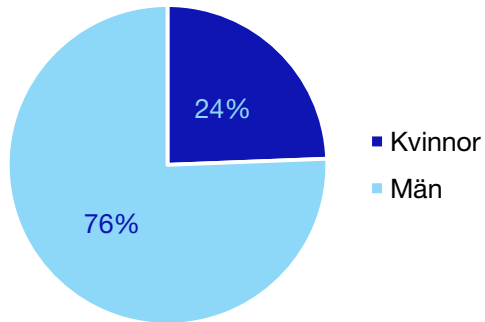

Osby kommun

Internt inom Moderaterna

Andel medlemmar