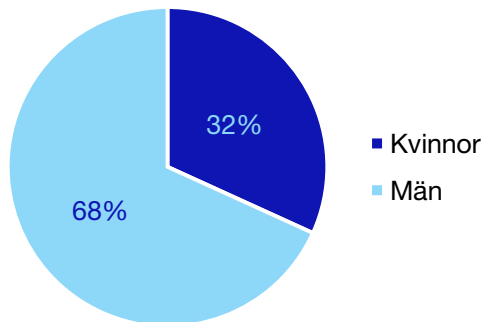

Andel medlemmar

Externa förtroendeuppdrag

Ledande uppdrag för Moderaterna

	Kvinnor	Män
Riksdagsledamot	-	-
Regionråd	-	-
Kommunalråd	-	1
Summa	-	1

Kommunfullmäktige

Kristianstad kommun

Internt inom Moderaterna

Andel medlemmar

Externa förtroendeuppdrag

Ledande uppdrag för Moderaterna

	Kvinnor	Män
Riksdagsledamot	1	-
Regionråd	-	-
Kommunalråd	1	1
Summa	2	1

Kommunfullmäktige

Kävlinge kommun

Internt inom Moderaterna

Andel medlemmar

Externa förtroendeuppdrag

Ledande uppdrag för Moderaterna

	Kvinnor	Män
Riksdagsledamot	1	-
Regionråd	-	-
Kommunalråd	1	-
Summa	2	-

Kommunfullmäktige

Landskrona kommun

Internt inom Moderaterna

Andel medlemmar