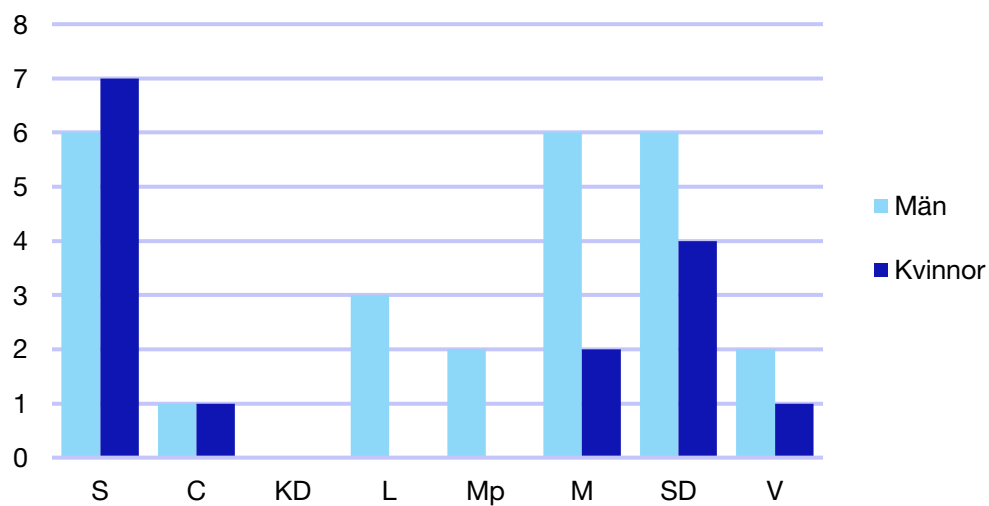

Andel medlemmar

Externa förtroendeuppdrag

Ledande uppdrag för Moderaterna

	Kvinnor	Män
Riksdagsledamot	1	-
Regionråd	-	-
Kommunalråd	-	1
Summa	1	1

Kommunfullmäktige

Bromölla kommun

Internt inom Moderaterna

Andel medlemmar

Externa förtroendeuppdrag

Ledande uppdrag för Moderaterna

	Kvinnor	Män
Riksdagsledamot	-	-
Regionråd	-	-
Kommunalråd	-	1
Summa	-	1

Kommunfullmäktige

Burlöv kommun

Internt inom Moderaterna

Andel medlemmar

Externa förtroendeuppdrag

Ledande uppdrag för Moderaterna

	Kvinnor	Män
Riksdagsledamot	-	-
Regionråd	-	-
Kommunalråd	-	1
Summa	-	1

Kommunfullmäktige

Båstad kommun

Internt inom Moderaterna

Andel medlemmar

Externa förtroendeuppdrag

Ledande uppdrag för Moderaterna