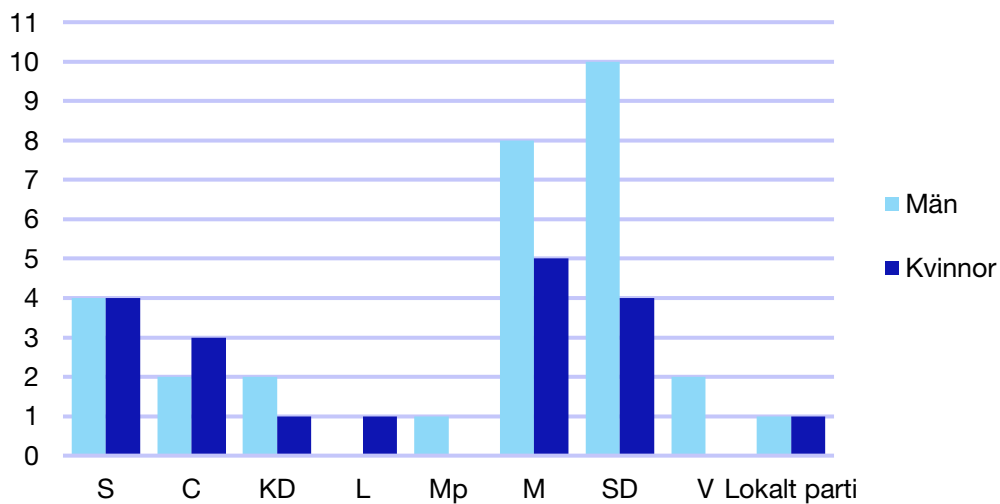

Internt inom Moderaterna

Andel medlemmar

Externa förtroendeuppdrag

Ledande uppdrag för Moderaterna

	Kvinnor	Män
Riksdagsledamot	-	-
Regionråd	-	-
Kommunalråd	1	-
Summa	1	-

Kommunfullmäktige

Sjöbo kommun

Internt inom Moderaterna

Andel medlemmar

Externa förtroendeuppdrag

Ledande uppdrag för Moderaterna

	Kvinnor	Män
Riksdagsledamot	-	-
Regionråd	-	-
Kommunalråd	-	1
Summa	-	1

Kommunfullmäktige

Skurup kommun

Internt inom Moderaterna

Andel medlemmar