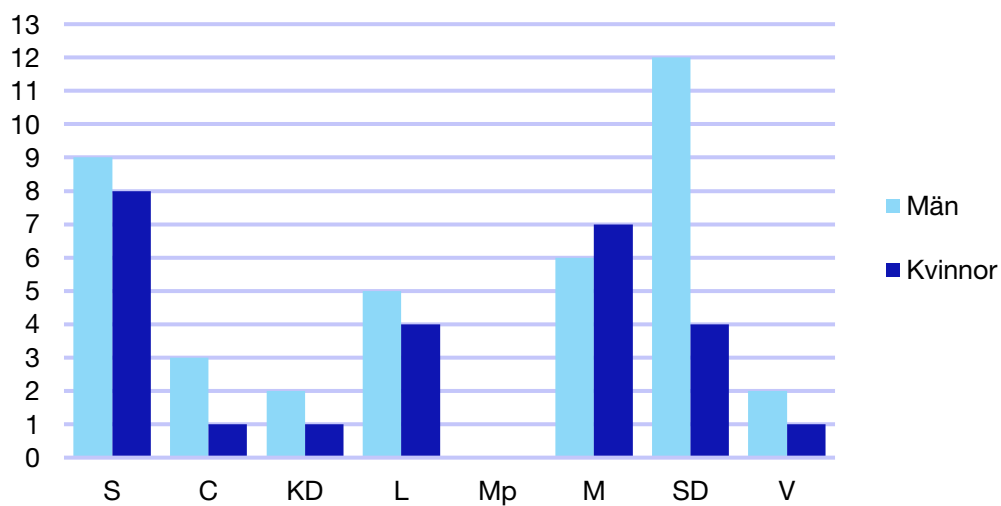

Andel medlemmar

Externa förtroendeuppdrag

Ledande uppdrag för Moderaterna

	Kvinnor	Män
Riksdagsledamot	-	-
Regionråd	-	-
Kommunalråd	-	1
Summa	-	1

Kommunfullmäktige

Kristianstad kommun

Internt inom Moderaterna

Andel medlemmar

Externa förtroendeuppdrag

Ledande uppdrag för Moderaterna

	Kvinnor	Män
Riksdagsledamot	1	-
Regionråd	-	-
Kommunalråd	1	1
Summa	2	1

Kommunfullmäktige

Kävlinge kommun

Internt inom Moderaterna

Andel medlemmar

Externa förtroendeuppdrag

Ledande uppdrag för Moderaterna

	Kvinnor	Män
Riksdagsledamot	1	-
Regionråd	-	-
Kommunalråd	1	-
Summa	2	-

Kommunfullmäktige

Landskrona kommun

Internt inom Moderaterna

Andel medlemmar