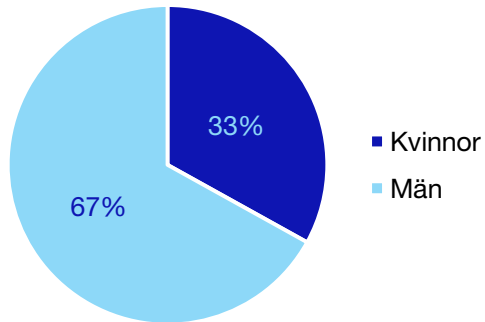

Ledande uppdrag för Moderaterna

	Kvinnor	Män
Riksdagsledamot	-	-
Regionråd	-	-
Kommunalråd	-	1
Summa	-	1

Kommunfullmäktige

Lund kommun

Internt inom Moderaterna

Andel medlemmar

Externa förtroendeuppdrag

Ledande uppdrag för Moderaterna

	Kvinnor	Män
Riksdagsledamot	1	-
Regionråd	-	-
Kommunalråd	-	1
Summa	1	1

Kommunfullmäktige

Malmö kommun

Internt inom Moderaterna

Andel medlemmar

Externa förtroendeuppdrag

Ledande uppdrag för Moderaterna

	Kvinnor	Män
Riksdagsledamot	1	1
Regionråd	-	1
Kommunalråd	-	1
Summa	1	3