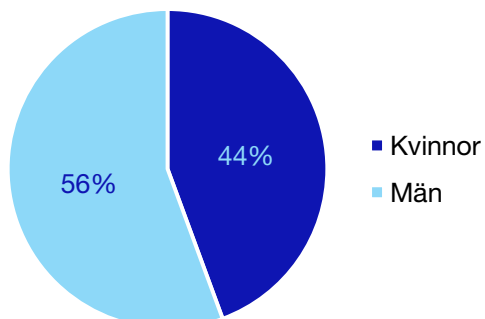

	Kvinnor	Män
Riksdagsledamot	-	-
Regionråd	-	-
Kommunalråd	-	1
Summa	-	1

Kommunfullmäktige

Trelleborg kommun

Internt inom Moderaterna

Andel medlemmar

Externa förtroendeuppdrag

Ledande uppdrag för Moderaterna

	Kvinnor	Män
Riksdagsledamot	-	-
Regionråd	-	-
Kommunalråd	-	1
Summa	-	1

Kommunfullmäktige

Vellinge kommun

Internt inom Moderaterna

Andel medlemmar

Externa förtroendeuppdrag

Ledande uppdrag för Moderaterna

	Kvinnor	Män
Riksdagsledamot	-	1
Regionråd	1	-
Kommunalråd	1	-
Summa	2	1