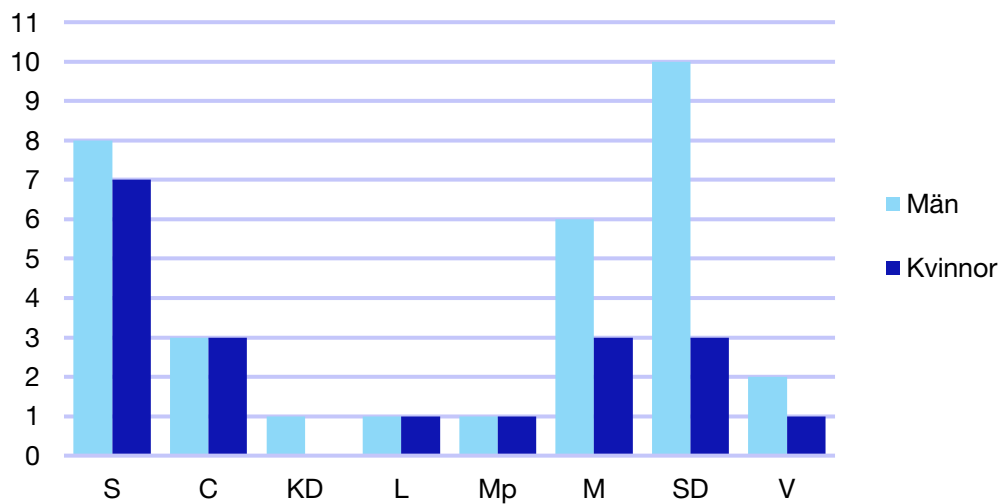

Ledande uppdrag för Moderaterna

	Kvinnor	Män
Riksdagsledamot	-	-
Regionråd	-	-
Kommunalråd	-	1
Summa	-	1

Kommunfullmäktige

Båstad kommun

Internt inom Moderaterna

Andel medlemmar

Externa förtroendeuppdrag

Ledande uppdrag för Moderaterna

	Kvinnor	Män
Riksdagsledamot	-	-
Regionråd	-	-
Kommunalråd	-	1
Summa	-	1

Kommunfullmäktige

Eslöv kommun

Internt inom Moderaterna

Andel medlemmar

Externa förtroendeuppdrag

Ledande uppdrag för Moderaterna

	Kvinnor	Män
Riksdagsledamot	-	-
Regionråd	-	-
Kommunalråd	1	-
Summa	1	-

Kommunfullmäktige

Helsingborg kommun

Internt inom Moderaterna

Andel medlemmar

Externa förtroendeuppdrag

Ledande uppdrag för Moderaterna

	Kvinnor	Män
Riksdagsledamot	-	-
Regionråd	1	-
Kommunalråd	1	2
Summa	2	2