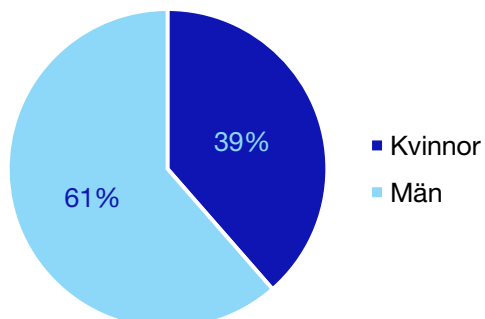

Internt inom Moderaterna

Andel medlemmar

Externa förtroendeuppdrag

Ledande uppdrag för Moderaterna

	Kvinnor	Män
Riksdagsledamot	-	-
Regionråd	-	-
Kommunalråd	1	-
Summa	1	-

Kommunfullmäktige

Sjöbo kommun

Internt inom Moderaterna

Andel medlemmar

Externa förtroendeuppdrag

Ledande uppdrag för Moderaterna

	Kvinnor	Män
Riksdagsledamot	-	-
Regionråd	-	-
Kommunalråd	-	1
Summa	-	1

Kommunfullmäktige

Skurup kommun

Internt inom Moderaterna

Andel medlemmar