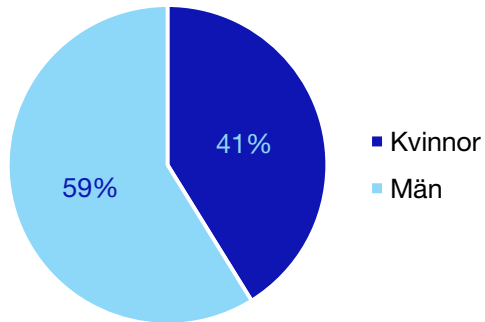

Andel medlemmar

Externa förtroendeuppdrag

Ledande uppdrag för Moderaterna

	Kvinnor	Män
Riksdagsledamot	1	-
Regionråd	-	-
Kommunalråd	-	1
Summa	1	1

Kommunfullmäktige

Bromölla kommun

Internt inom Moderaterna

Andel medlemmar

Externa förtroendeuppdrag

Ledande uppdrag för Moderaterna

	Kvinnor	Män
Riksdagsledamot	-	-
Regionråd	-	-
Kommunalråd	-	1
Summa	-	1

Kommunfullmäktige

Burlöv kommun

Internt inom Moderaterna

Andel medlemmar

Externa förtroendeuppdrag

Ledande uppdrag för Moderaterna

	Kvinnor	Män
Riksdagsledamot	-	-
Regionråd	-	-
Kommunalråd	-	1
Summa	-	1

Kommunfullmäktige

Båstad kommun

Internt inom Moderaterna

Andel medlemmar

Externa förtroendeuppdrag

Ledande uppdrag för Moderaterna