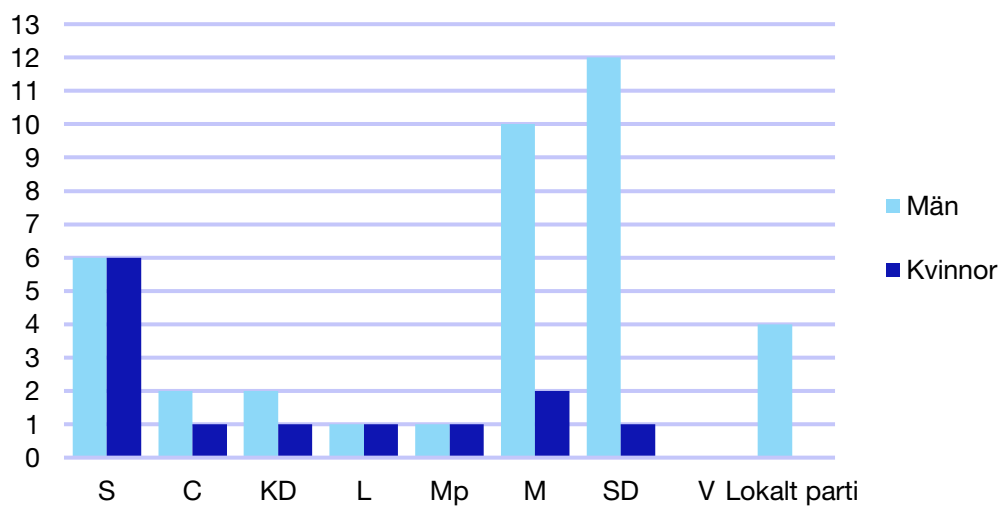

Kommunfullmäktige