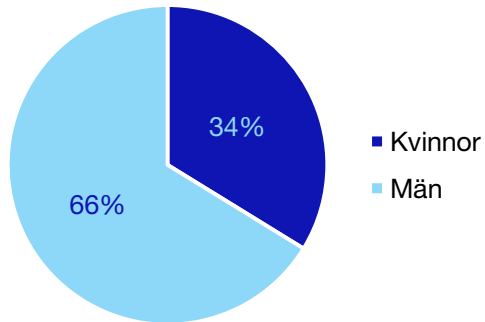

Externa förtroendeuppdrag

Ledande uppdrag för Moderaterna

	Kvinnor	Män
Riksdagsledamot	-	-
Regionråd	1	-
Kommunalråd	-	1
Summa	1	1

Kommunfullmäktige

Lomma kommun

Internt inom Moderaterna

Andel medlemmar

Externa förtroendeuppdrag

Ledande uppdrag för Moderaterna

	Kvinnor	Män
Riksdagsledamot	-	-
Regionråd	-	-
Kommunalråd	-	1
Summa	-	1

Kommunfullmäktige

Lund kommun

Internt inom Moderaterna

Andel medlemmar

Externa förtroendeuppdrag

Ledande uppdrag för Moderaterna