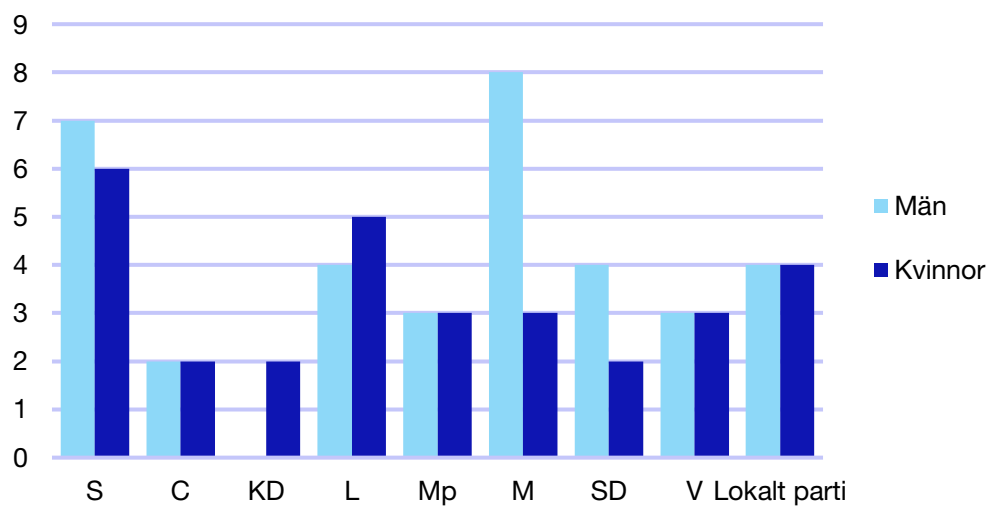

Ledande uppdrag för Moderaterna

	Kvinnor	Män
Riksdagsledamot	-	-
Regionråd	-	-
Kommunalråd	-	1
Summa	-	1

Kommunfullmäktige

Lund kommun

Internt inom Moderaterna

Andel medlemmar

Externa förtroendeuppdrag

Ledande uppdrag för Moderaterna

	Kvinnor	Män
Riksdagsledamot	1	-
Regionråd	-	-
Kommunalråd	-	1
Summa	1	1

Kommunfullmäktige

Malmö kommun

Internt inom Moderaterna

Andel medlemmar

Externa förtroendeuppdrag

Ledande uppdrag för Moderaterna

	Kvinnor	Män
Riksdagsledamot	1	1
Regionråd	-	1
Kommunalråd	-	1
Summa	1	3