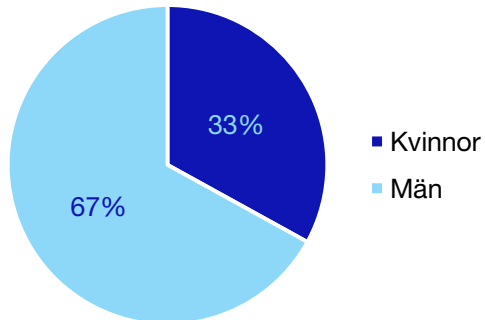

Externa förtroendeuppdrag

Ledande uppdrag för Moderaterna

	Kvinnor	Män
Riksdagsledamot	1	-
Regionråd	-	-
Kommunalråd	1	-
Summa	2	-

Kommunfullmäktige

Landskrona kommun

Internt inom Moderaterna

Andel medlemmar