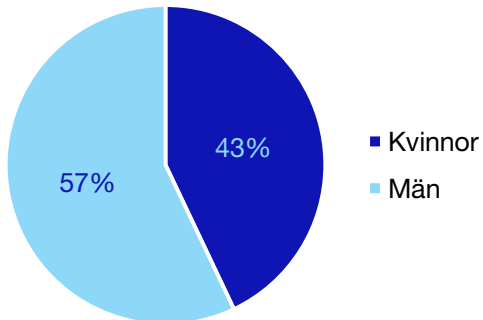

Perstorp kommun

Internt inom Moderaterna

Andel medlemmar

Externa förtroendeuppdrag

Ledande uppdrag för Moderaterna

	Kvinnor	Män
Riksdagsledamot	-	-
Regionråd	-	-
Kommunalråd	-	1
Summa	-	1

Kommunfullmäktige

Simrishamn kommun

Internt inom Moderaterna

Andel medlemmar

Externa förtroendeuppdrag

Ledande uppdrag för Moderaterna

	Kvinnor	Män
Riksdagsledamot	-	-
Regionråd	-	-
Kommunalråd	1	-
Summa	1	-

Kommunfullmäktige

Sjöbo kommun

Internt inom Moderaterna