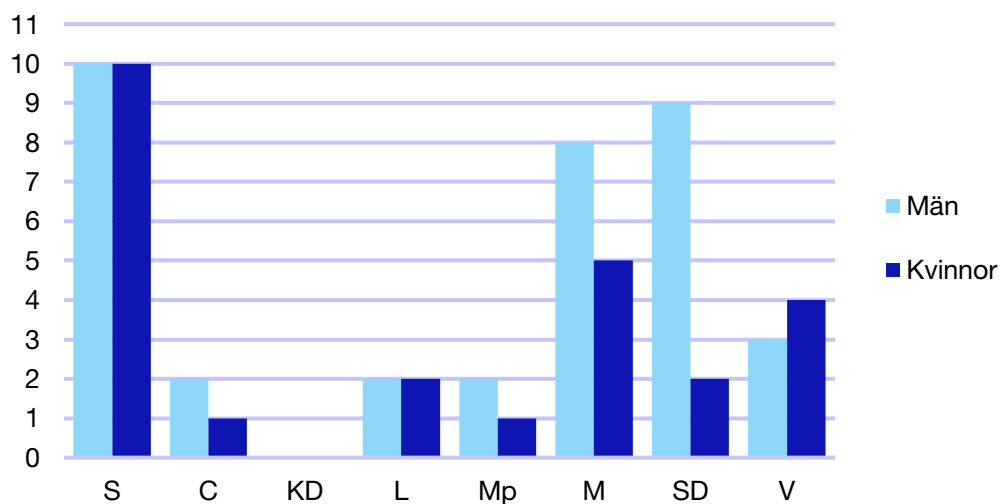

Kommunfullmäktige