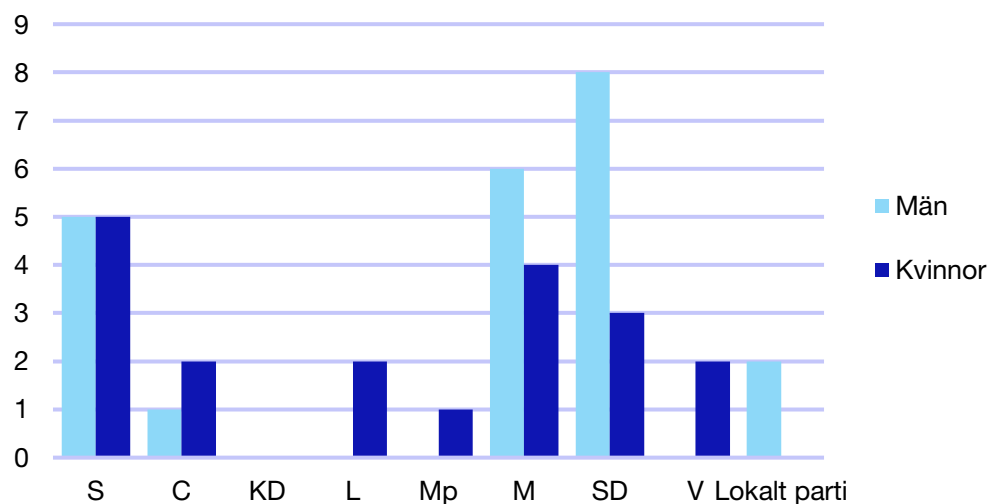

Kommunfullmäktige