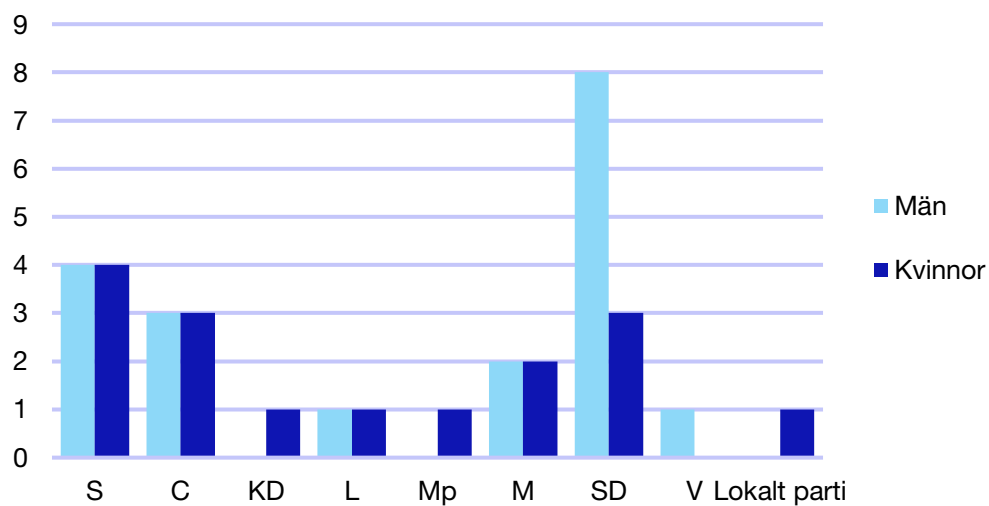

Externa förtroendeuppdrag

Ledande uppdrag för Moderaterna

	Kvinnor	Män
Riksdagsledamot	-	-
Regionråd	-	-
Kommunalråd	-	1
Summa	-	1

Kommunfullmäktige

Svalöv kommun

Internt inom Moderaterna

Andel medlemmar

Externa förtroendeuppdrag

Ledande uppdrag för Moderaterna

	Kvinnor	Män
Riksdagsledamot	-	-
Regionråd	-	-
Kommunalråd	1	-
Summa	1	-

Kommunfullmäktige

Svedala kommun

Internt inom Moderaterna

Andel medlemmar

Externa förtroendeuppdrag

Ledande uppdrag för Moderaterna