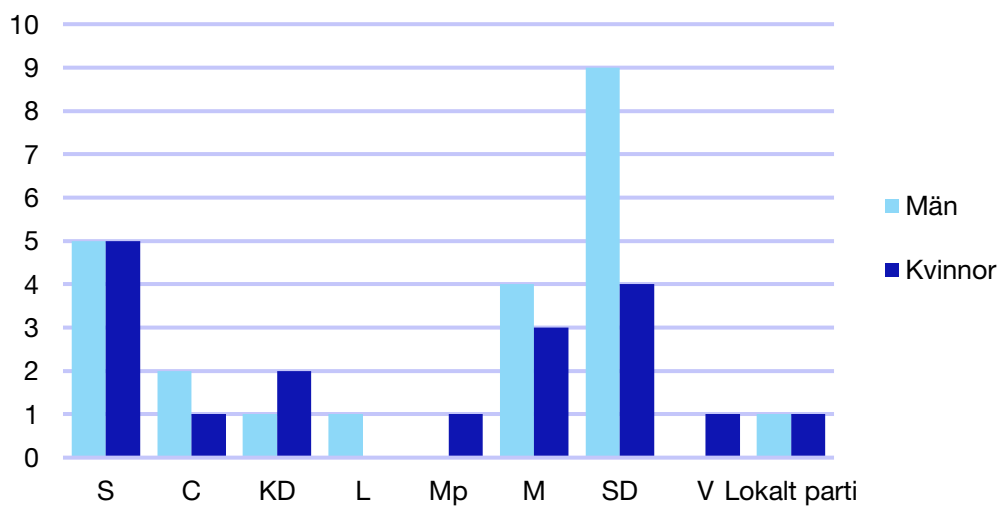

Internt inom Moderaterna

Andel medlemmar

Externa förtroendeuppdrag

Ledande uppdrag för Moderaterna

	Kvinnor	Män
Riksdagsledamot	-	-
Regionråd	-	-
Kommunalråd	-	1
Summa	-	1

Kommunfullmäktige

Klippan kommun

Internt inom Moderaterna

Andel medlemmar

Externa förtroendeuppdrag

Ledande uppdrag för Moderaterna

	Kvinnor	Män
Riksdagsledamot	-	-
Regionråd	-	-
Kommunalråd	-	1
Summa	-	1

Kommunfullmäktige

Kristianstad kommun

Internt inom Moderaterna

Andel medlemmar

Externa förtroendeuppdrag

Ledande uppdrag för Moderaterna

	Kvinnor	Män
Riksdagsledamot	1	-
Regionråd	-	-
Kommunalråd	1	1
Summa	2	1

Kommunfullmäktige

Kävlinge kommun

Internt inom Moderaterna

Andel medlemmar