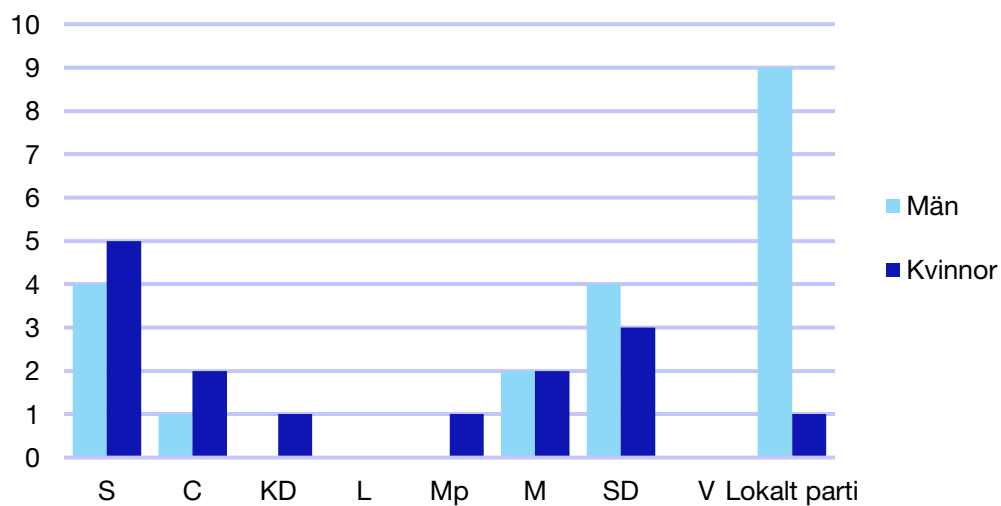

Perstorp kommun

Internt inom Moderaterna

Andel medlemmar

Externa förtroendeuppdrag

Ledande uppdrag för Moderaterna

	Kvinnor	Män
Riksdagsledamot	-	-
Regionråd	-	-
Kommunalråd	-	1
Summa	-	1

Kommunfullmäktige

Simrishamn kommun

Internt inom Moderaterna

Andel medlemmar

Externa förtroendeuppdrag

Ledande uppdrag för Moderaterna

	Kvinnor	Män
Riksdagsledamot	-	-
Regionråd	-	-
Kommunalråd	1	-
Summa	1	-

Kommunfullmäktige

Sjöbo kommun

Internt inom Moderaterna