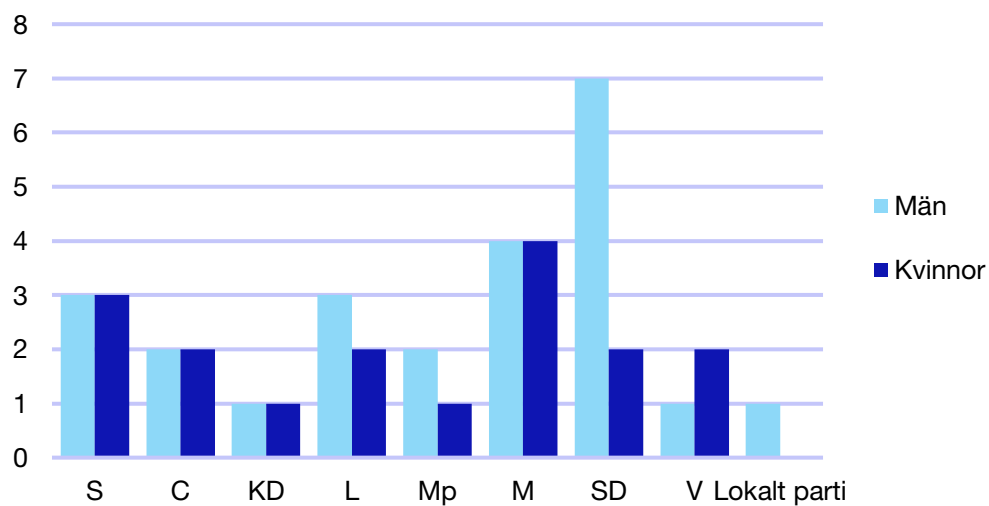

Internt inom Moderaterna

Andel medlemmar

Externa förtroendeuppdrag

Ledande uppdrag för Moderaterna

	Kvinnor	Män
Riksdagsledamot	-	-
Regionråd	-	-
Kommunalråd	-	1
Summa	-	1

Kommunfullmäktige

Klippan kommun

Internt inom Moderaterna

Andel medlemmar

Externa förtroendeuppdrag

Ledande uppdrag för Moderaterna

	Kvinnor	Män
Riksdagsledamot	-	-
Regionråd	-	-
Kommunalråd	-	1
Summa	-	1

Kommunfullmäktige

Kristianstad kommun

Internt inom Moderaterna