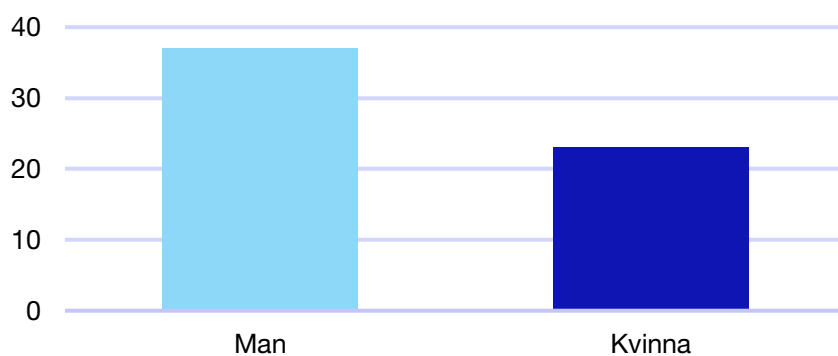

Föreningsordföranden