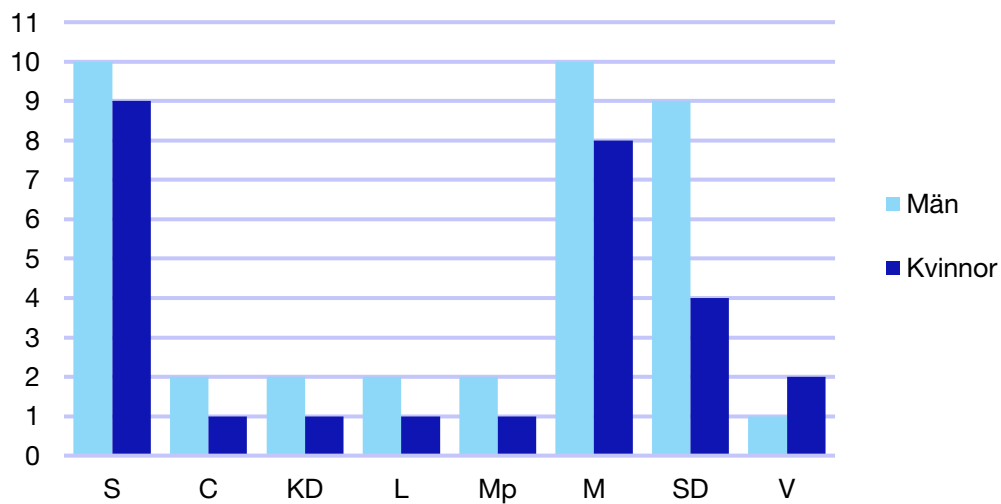

	Kvinnor	Män
Riksdagsledamot	-	-
Regionråd	-	-
Kommunalråd	-	1
Summa	-	1

Kommunfullmäktige

Eslöv kommun

Internt inom Moderaterna

Andel medlemmar

Externa förtroendeuppdrag

Ledande uppdrag för Moderaterna

	Kvinnor	Män
Riksdagsledamot	-	-
Regionråd	-	-
Kommunalråd	1	-
Summa	1	-

Kommunfullmäktige

Helsingborg kommun

Internt inom Moderaterna

Andel medlemmar

Externa förtroendeuppdrag

Ledande uppdrag för Moderaterna

	Kvinnor	Män
Riksdagsledamot	-	-
Regionråd	1	-
Kommunalråd	1	2
Summa	2	2

Kommunfullmäktige

Hässleholm kommun

Internt inom Moderaterna

Andel medlemmar

Externa förtroendeuppdrag

Ledande uppdrag för Moderaterna

	Kvinnor	Män
Riksdagsledamot	-	-
Regionråd	-	-
Kommunalråd	-	1
Summa	-	1