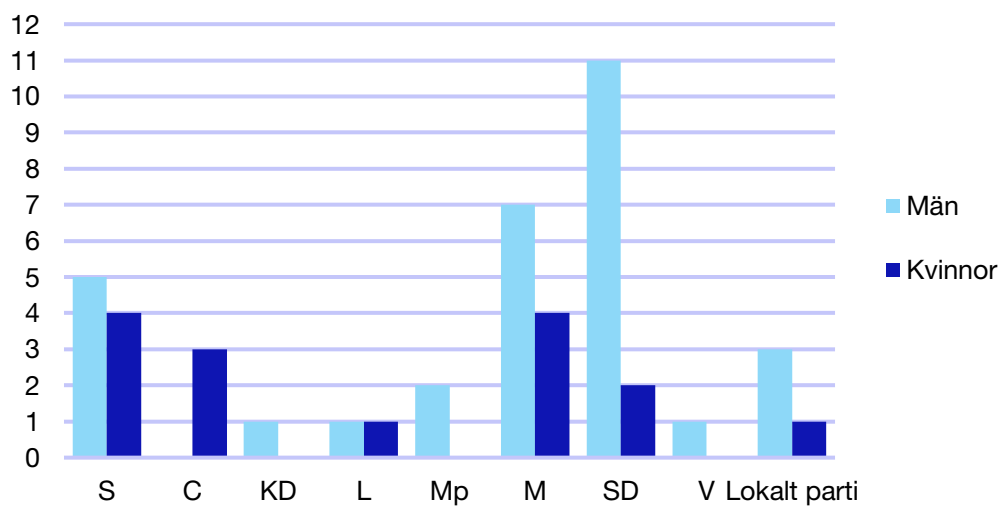

Kommunfullmäktige