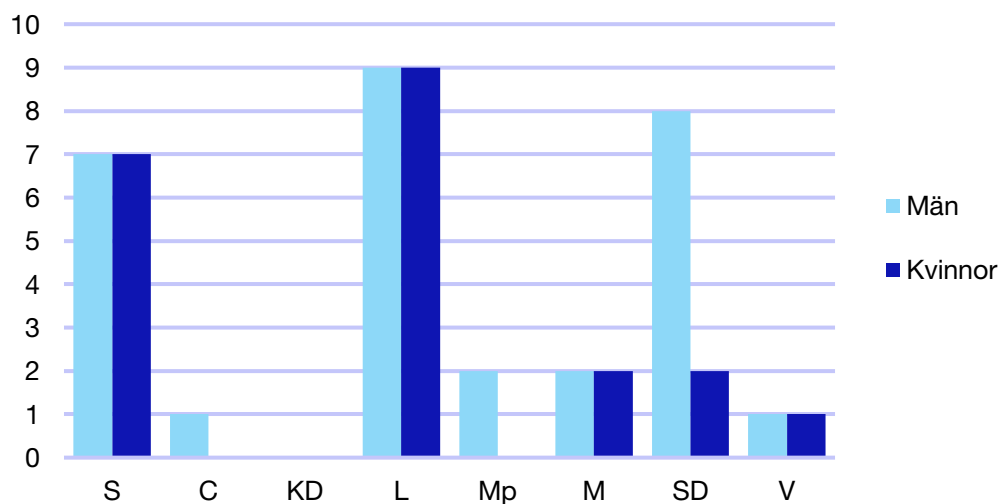

Kommunfullmäktige