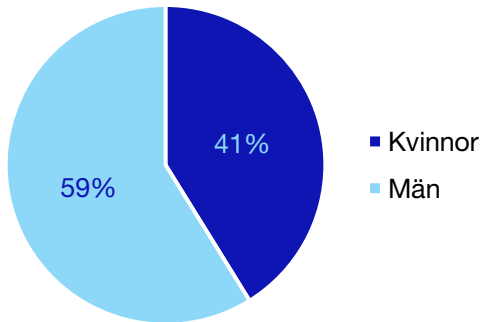

Hörby kommun

Internt inom Moderaterna

Andel medlemmar

Externa förtroendeuppdrag

Ledande uppdrag för Moderaterna

	Kvinnor	Män
Riksdagsledamot	-	-
Regionråd	-	-
Kommunalråd	-	1
Summa	-	1

Kommunfullmäktige

Höör kommun

Internt inom Moderaterna

Andel medlemmar

Externa förtroendeuppdrag

Ledande uppdrag för Moderaterna

	Kvinnor	Män
Riksdagsledamot	-	-
Regionråd	-	-
Kommunalråd	-	1
Summa	-	1

Kommunfullmäktige

Klippan kommun

Internt inom Moderaterna

Andel medlemmar

Externa förtroendeuppdrag

Ledande uppdrag för Moderaterna

	Kvinnor	Män
Riksdagsledamot	-	-
Regionråd	-	-
Kommunalråd	-	1
Summa	-	1

Kommunfullmäktige

Kristianstad kommun

Internt inom Moderaterna