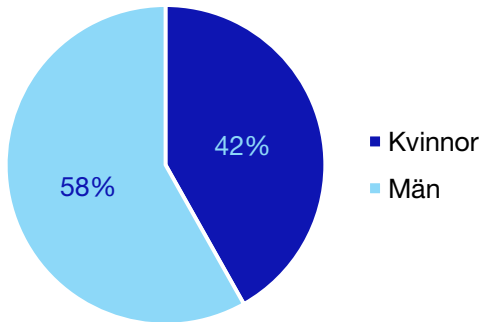

Internt inom Moderaterna

Andel medlemmar

Externa förtroendeuppdrag

Ledande uppdrag för Moderaterna

	Kvinnor	Män
Riksdagsledamot	-	-
Regionråd	-	-
Kommunalråd	1	-
Summa	1	-

Kommunfullmäktige

Sjöbo kommun

Internt inom Moderaterna

Andel medlemmar

Externa förtroendeuppdrag

Ledande uppdrag för Moderaterna

	Kvinnor	Män
Riksdagsledamot	-	-
Regionråd	-	-
Kommunalråd	-	1
Summa	-	1

Kommunfullmäktige

Skurup kommun

Internt inom Moderaterna

Andel medlemmar