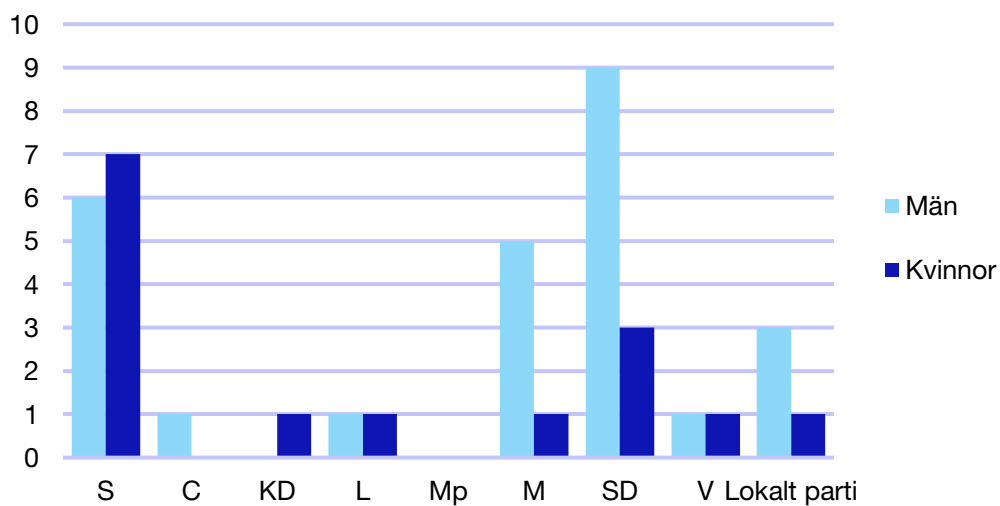

*Statistik gäller invalda ledamöter vid valet 2018.

Regionfullmäktige

Regionråd och kommunalråd för Moderaterna

	Kvinnor	Man
Regionråd	3	1
Kommunalråd	10	20
Summa	13	21

Bjuv kommun

Internt inom Moderaterna

Andel medlemmar

Externa förtroendeuppdrag

Ledande uppdrag för Moderaterna

	Kvinnor	Män
Riksdagsledamot	1	-
Regionråd	-	-
Kommunalråd	-	1
Summa	1	1

Kommunfullmäktige

Bromölla kommun

Internt inom Moderaterna

Andel medlemmar

Externa förtroendeuppdrag

Ledande uppdrag för Moderaterna

	Kvinnor	Män
Riksdagsledamot	-	-
Regionråd	-	-
Kommunalråd	-	1
Summa	-	1

Kommunfullmäktige

Burlöv kommun

Internt inom Moderaterna

Andel medlemmar

Externa förtroendeuppdrag