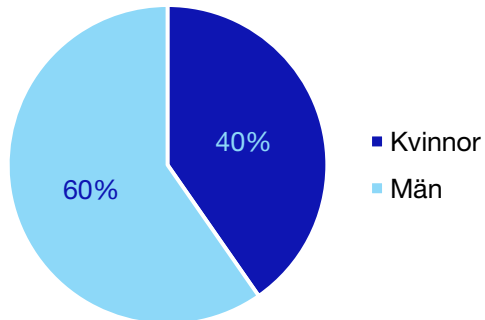

Ängelholm kommun

Internt inom Moderaterna

Andel medlemmar