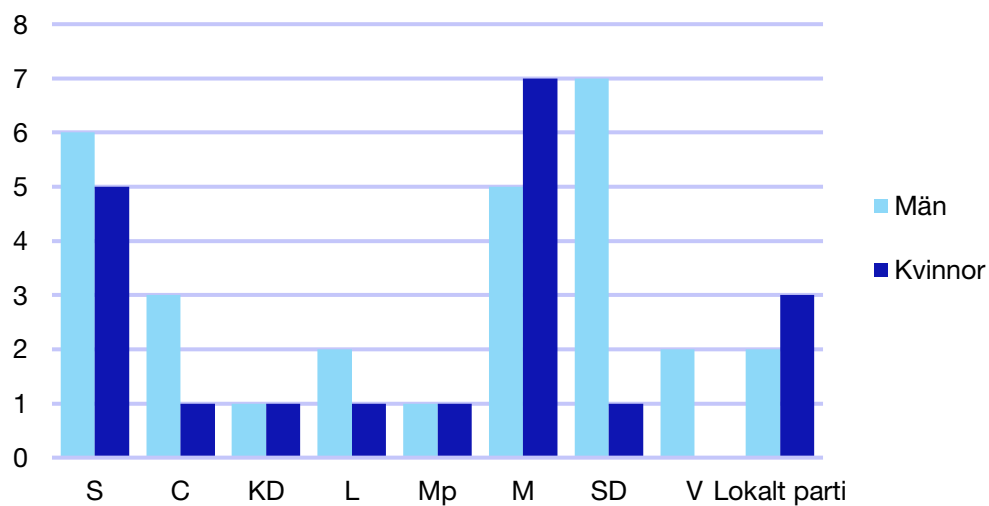

Internt inom Moderaterna

Andel medlemmar

Externa förtroendeuppdrag

Ledande uppdrag för Moderaterna

	Kvinnor	Män
Riksdagsledamot	-	-
Regionråd	-	-
Kommunalråd	1	-
Summa	1	-

Kommunfullmäktige

Sjöbo kommun

Internt inom Moderaterna

Andel medlemmar

Externa förtroendeuppdrag

Ledande uppdrag för Moderaterna

	Kvinnor	Män
Riksdagsledamot	-	-
Regionråd	-	-
Kommunalråd	-	1
Summa	-	1

Kommunfullmäktige

Skurup kommun

Internt inom Moderaterna

Andel medlemmar