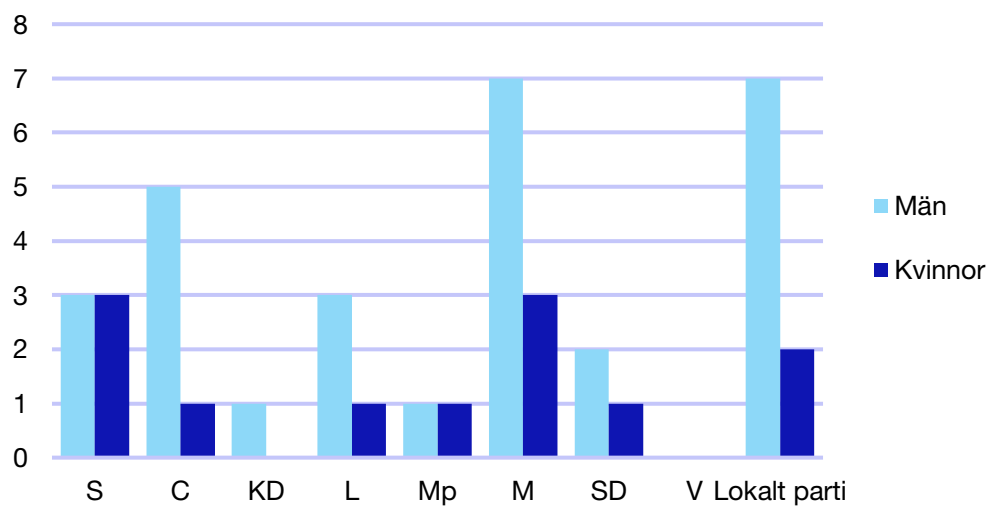

Externa förtroendeuppdrag

Ledande uppdrag för Moderaterna

	Kvinnor	Män
Riksdagsledamot	-	-
Regionråd	-	-
Kommunalråd	-	1
Summa	-	1

Kommunfullmäktige

Burlöv kommun

Internt inom Moderaterna

Andel medlemmar

Externa förtroendeuppdrag

Ledande uppdrag för Moderaterna

	Kvinnor	Män
Riksdagsledamot	-	-
Regionråd	-	-
Kommunalråd	-	1
Summa	-	1

Kommunfullmäktige

Båstad kommun

Internt inom Moderaterna

Andel medlemmar

Externa förtroendeuppdrag

Ledande uppdrag för Moderaterna

	Kvinnor	Män
Riksdagsledamot	-	-
Regionråd	-	-
Kommunalråd	-	1
Summa	-	1

Kommunfullmäktige

Eslöv kommun

Internt inom Moderaterna

Andel medlemmar

Externa förtroendeuppdrag

Ledande uppdrag för Moderaterna

	Kvinnor	Män
Riksdagsledamot	-	-
Regionråd	-	-
Kommunalråd	1	-
Summa	1	-