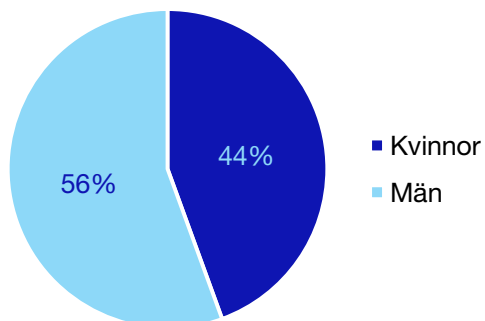

Perstorp kommun

Internt inom Moderaterna

Andel medlemmar