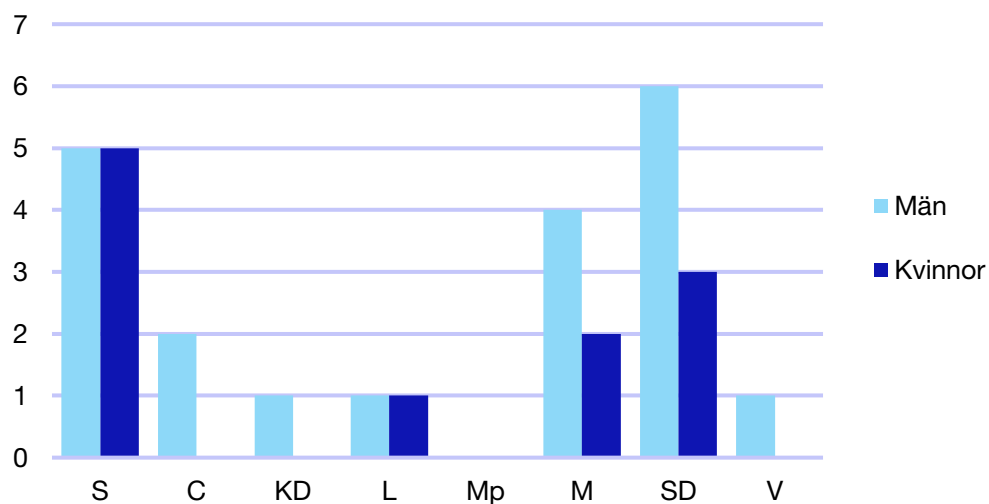

Kommunfullmäktige

Ystad kommun

Internt inom Moderaterna

Andel medlemmar

Externa förtroendeuppdrag

Ledande uppdrag för Moderaterna

	Kvinnor	Män
Riksdagsledamot	-	-
Regionråd	-	-
Kommunalråd	1	-
Summa	1	-

Kommunfullmäktige

Åstorp kommun

Internt inom Moderaterna

Andel medlemmar

Externa förtroendeuppdrag

Ledande uppdrag för Moderaterna

	Kvinnor	Män
Riksdagsledamot	-	-
Regionråd	-	-
Kommunalråd	-	1
Summa	-	1

Kommunfullmäktige

Ängelholm kommun