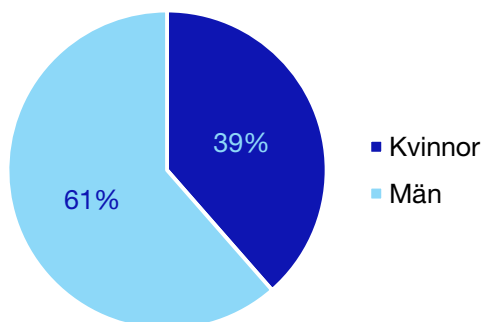

Bilaga 1: Skåne län

Internt inom Moderaterna

Andel medlemmar i länsförbundet

Om statistiken

- Uppgifterna om riksdagsledamöter kommer från val.se, och avser de som valdes in i september 2018.
- Övriga uppgifter kommer från Moderaternas intranät och baseras på den information respektive förening och förbund själva rapporterat in:
 - I posten förbundsstyrelse har vissa förbund rapporterat in den självskrivna ledamoten från Moderatkvinnorna.
 - I posten kommunalråd ingår även grupp- ledare i de kommuner där Moderaterna saknar kommunalråd.