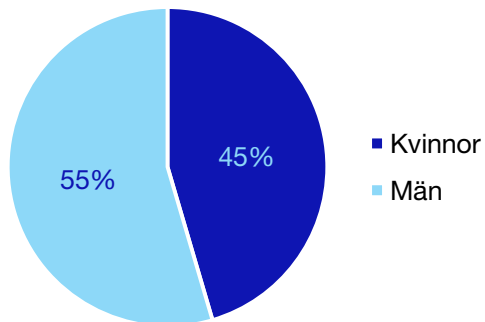

Kommunfullmäktige

Hässleholm kommun

Internt inom Moderaterna

Andel medlemmar

Externa förtroendeuppdrag

Ledande uppdrag för Moderaterna

	Kvinnor	Män
Riksdagsledamot	-	-
Regionråd	-	-
Kommunalråd	-	1
Summa	-	1

Kommunfullmäktige

Höganäs kommun

Internt inom Moderaterna

Andel medlemmar

Externa förtroendeuppdrag

Ledande uppdrag för Moderaterna

	Kvinnor	Män
Riksdagsledamot	1	-
Regionråd	-	-
Kommunalråd	-	1
Summa	1	1

Kommunfullmäktige

Hörby kommun

Internt inom Moderaterna

Andel medlemmar

Externa förtroendeuppdrag

Ledande uppdrag för Moderaterna

	Kvinnor	Män
Riksdagsledamot	-	-
Regionråd	-	-
Kommunalråd	-	1
Summa	-	1

Kommunfullmäktige

Höör kommun