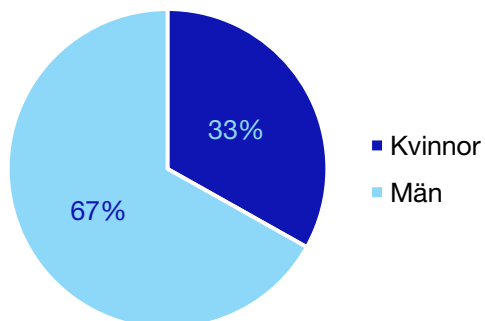

	Kvinnor	Män
Riksdagsledamot	-	-
Regionråd	-	-
Kommunalråd	-	1
Summa	-	1

Kommunfullmäktige

Trelleborg kommun

Internt inom Moderaterna

Andel medlemmar

Externa förtroendeuppdrag

Ledande uppdrag för Moderaterna