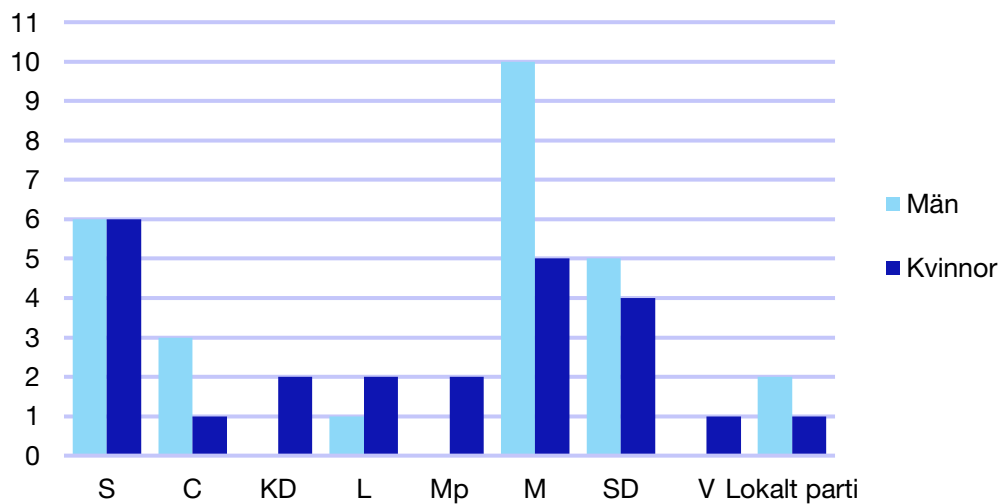

Åstorp kommun

Internt inom Moderaterna

Andel medlemmar

Externa förtroendeuppdrag

Ledande uppdrag för Moderaterna

	Kvinnor	Män
Riksdagsledamot	-	-
Regionråd	-	-
Kommunalråd	-	1
Summa	-	1

Kommunfullmäktige

Ängelholm kommun

Internt inom Moderaterna

Andel medlemmar

Externa förtroendeuppdrag

Ledande uppdrag för Moderaterna

	Kvinnor	Män
Riksdagsledamot	-	1
Regionråd	-	-
Kommunalråd	-	1
Summa	-	2

Kommunfullmäktige

Örkelljunga kommun