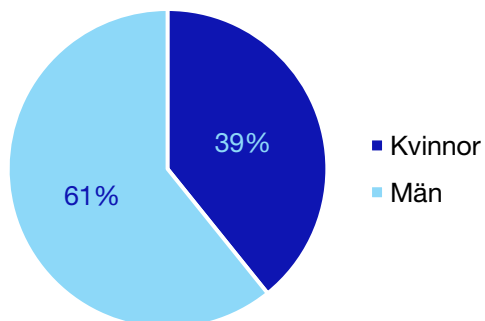

Externa förtroendeuppdrag

Ledande uppdrag för Moderaterna

	Kvinnor	Män
Riksdagsledamot	-	-
Regionråd	-	-
Kommunalråd	-	1
Summa	-	1

Kommunfullmäktige

Svalöv kommun

Internt inom Moderaterna

Andel medlemmar

Externa förtroendeuppdrag

Ledande uppdrag för Moderaterna

	Kvinnor	Män
Riksdagsledamot	-	-
Regionråd	-	-
Kommunalråd	1	-
Summa	1	-

Kommunfullmäktige

Svedala kommun

Internt inom Moderaterna

Andel medlemmar

Externa förtroendeuppdrag

Ledande uppdrag för Moderaterna