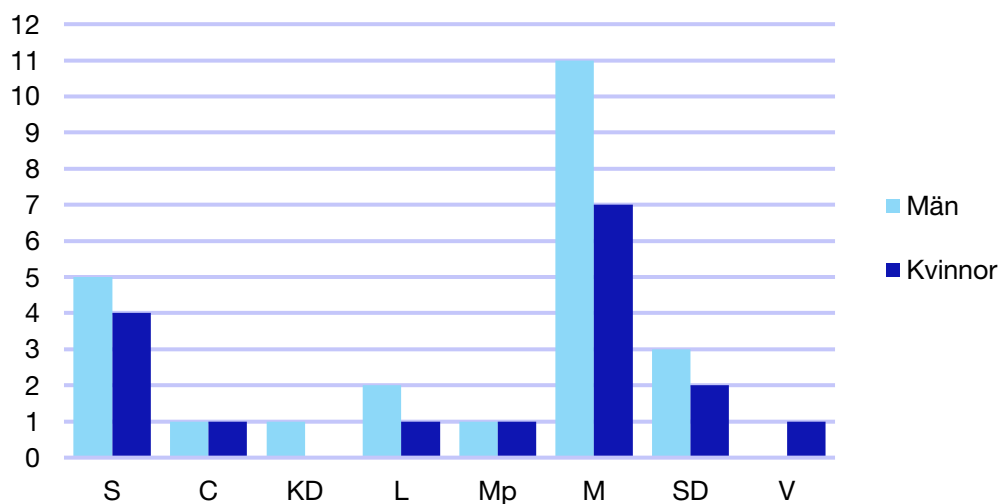

Kommunfullmäktige