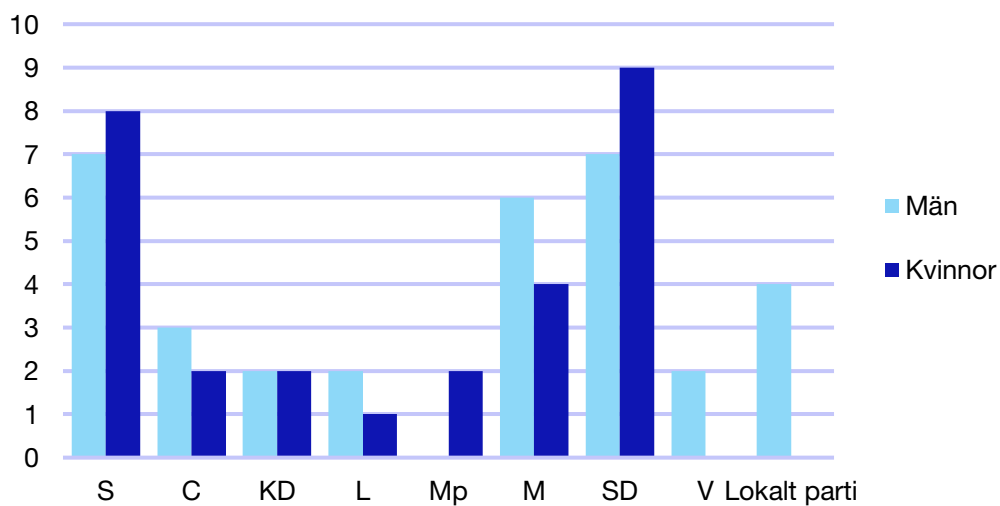

Kommunfullmäktige

Helsingborg kommun

Internt inom Moderaterna

Andel medlemmar

Externa förtroendeuppdrag

Ledande uppdrag för Moderaterna

	Kvinnor	Män
Riksdagsledamot	-	-
Regionråd	1	-
Kommunalråd	1	2
Summa	2	2

Kommunfullmäktige

Hässleholm kommun

Internt inom Moderaterna

Andel medlemmar

Externa förtroendeuppdrag

Ledande uppdrag för Moderaterna

	Kvinnor	Män
Riksdagsledamot	-	-
Regionråd	-	-
Kommunalråd	-	1
Summa	-	1

Kommunfullmäktige

Höganäs kommun

Internt inom Moderaterna

Andel medlemmar

Externa förtroendeuppdrag

Ledande uppdrag för Moderaterna

	Kvinnor	Män
Riksdagsledamot	1	-
Regionråd	-	-
Kommunalråd	-	1
Summa	1	1

Kommunfullmäktige