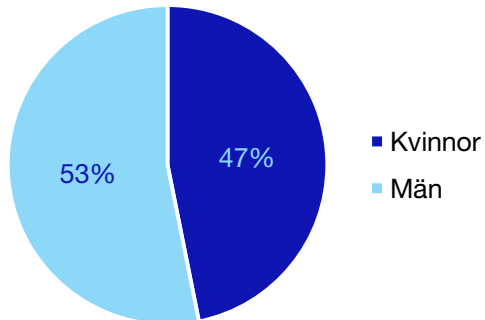

Ledande uppdrag för Moderaterna

	Kvinnor	Män
Riksdagsledamot	-	-
Regionråd	-	-
Kommunalråd	-	1
Summa	-	1

Kommunfullmäktige

Båstad kommun

Internt inom Moderaterna

Andel medlemmar

Externa förtroendeuppdrag

Ledande uppdrag för Moderaterna

	Kvinnor	Män
Riksdagsledamot	-	-
Regionråd	-	-
Kommunalråd	-	1
Summa	-	1

Kommunfullmäktige

Eslöv kommun

Internt inom Moderaterna

Andel medlemmar

Externa förtroendeuppdrag

Ledande uppdrag för Moderaterna

	Kvinnor	Män
Riksdagsledamot	-	-
Regionråd	-	-
Kommunalråd	1	-
Summa	1	-