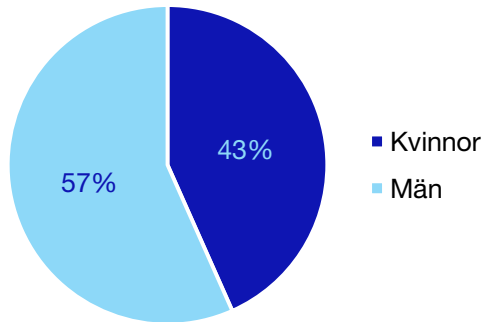

Ledande uppdrag för Moderaterna

	Kvinnor	Män
Riksdagsledamot	-	-
Regionråd	-	-
Kommunalråd	-	1
Summa	-	1

Kommunfullmäktige

Båstad kommun

Internt inom Moderaterna

Andel medlemmar

Externa förtroendeuppdrag

Ledande uppdrag för Moderaterna

	Kvinnor	Män
Riksdagsledamot	-	-
Regionråd	-	-
Kommunalråd	-	1
Summa	-	1

Kommunfullmäktige

Eslöv kommun

Internt inom Moderaterna

Andel medlemmar

Externa förtroendeuppdrag

Ledande uppdrag för Moderaterna

	Kvinnor	Män
Riksdagsledamot	-	-
Regionråd	-	-
Kommunalråd	1	-
Summa	1	-

Kommunfullmäktige

Helsingborg kommun

Internt inom Moderaterna

Andel medlemmar

Externa förtroendeuppdrag

Ledande uppdrag för Moderaterna

	Kvinnor	Män
Riksdagsledamot	-	-
Regionråd	1	-
Kommunalråd	1	2
Summa	2	2