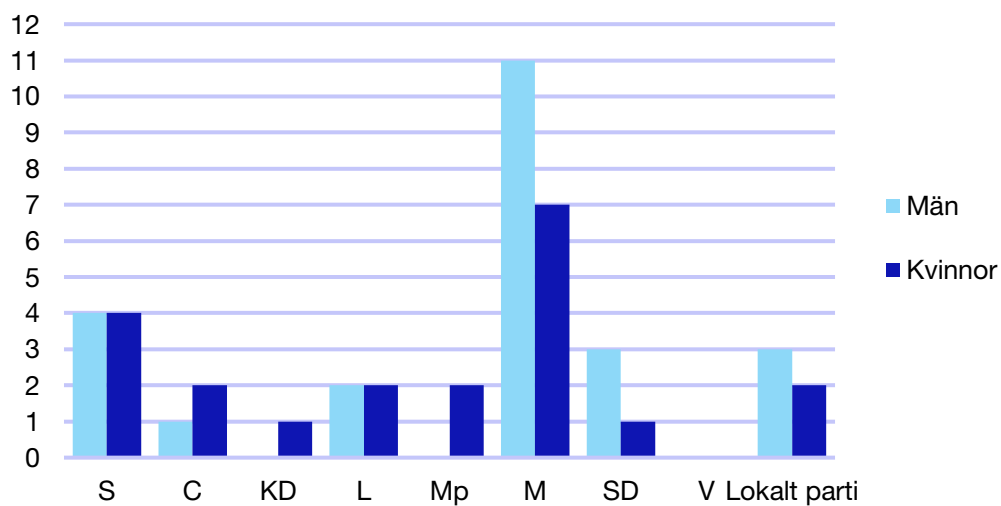

Externa förtroendeuppdrag

Ledande uppdrag för Moderaterna

	Kvinnor	Män
Riksdagsledamot	1	-
Regionråd	-	-
Kommunalråd	1	-
Summa	2	-

Kommunfullmäktige

Landskrona kommun

Internt inom Moderaterna

Andel medlemmar

Externa förtroendeuppdrag

Ledande uppdrag för Moderaterna

	Kvinnor	Män
Riksdagsledamot	-	-
Regionråd	1	-
Kommunalråd	-	1
Summa	1	1

Kommunfullmäktige

Lomma kommun

Internt inom Moderaterna

Andel medlemmar

Externa förtroendeuppdrag

Ledande uppdrag för Moderaterna

	Kvinnor	Män
Riksdagsledamot	-	-
Regionråd	-	-
Kommunalråd	-	1
Summa	-	1

Kommunfullmäktige

Lund kommun

Internt inom Moderaterna

Andel medlemmar

Externa förtroendeuppdrag

Ledande uppdrag för Moderaterna