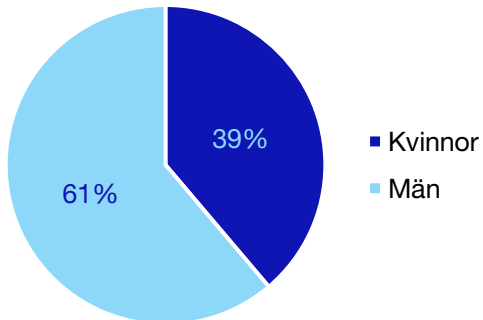

Örkelljunga kommun

Internt inom Moderaterna

Andel medlemmar