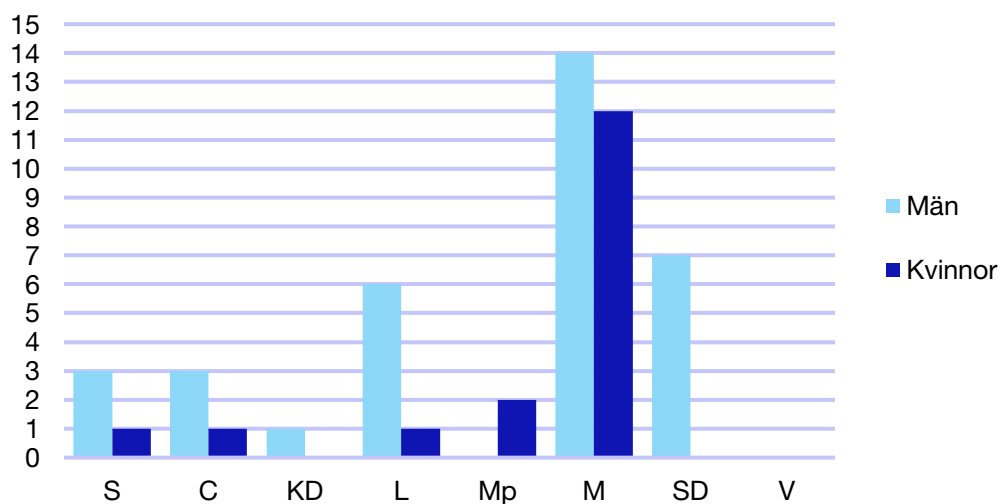

Kommunfullmäktige