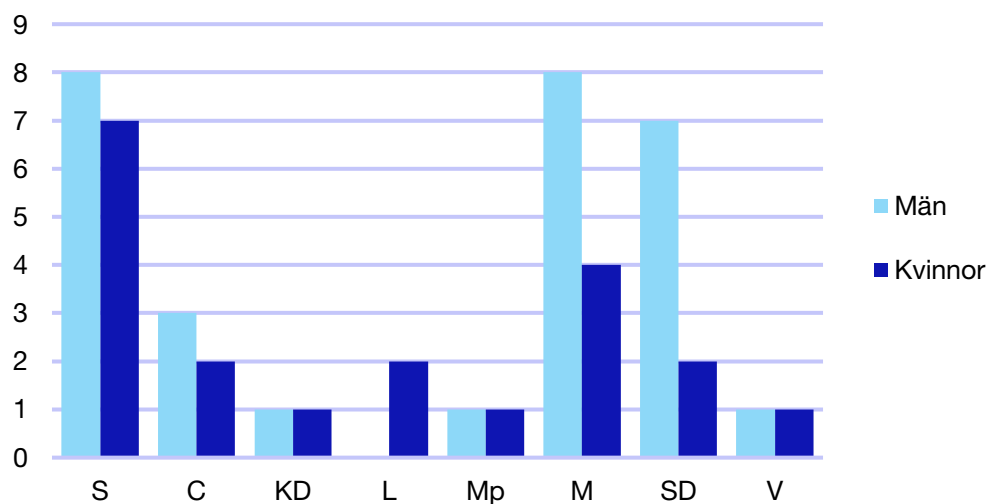

Kommunfullmäktige

Ystad kommun

Internt inom Moderaterna

Andel medlemmar

Externa förtroendeuppdrag

Ledande uppdrag för Moderaterna

	Kvinnor	Män
Riksdagsledamot	-	-
Regionråd	-	-
Kommunalråd	1	-
Summa	1	-

Kommunfullmäktige