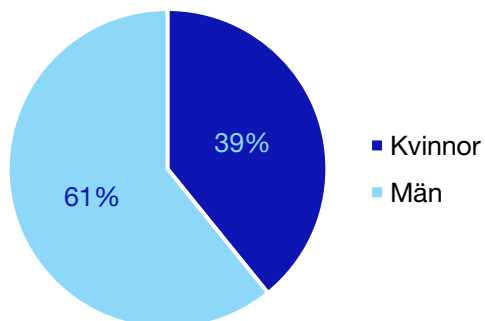

Ledande uppdrag för Moderaterna

	Kvinnor	Män
Riksdagsledamot	-	-
Regionråd	-	-
Kommunalråd	-	1
Summa	-	1

Kommunfullmäktige

Lund kommun

Internt inom Moderaterna

Andel medlemmar

Externa förtroendeuppdrag

Ledande uppdrag för Moderaterna

	Kvinnor	Män
Riksdagsledamot	1	-
Regionråd	-	-
Kommunalråd	-	1
Summa	1	1

Kommunfullmäktige

Malmö kommun

Internt inom Moderaterna

Andel medlemmar

Externa förtroendeuppdrag

Ledande uppdrag för Moderaterna

	Kvinnor	Män
Riksdagsledamot	1	1
Regionråd	-	1
Kommunalråd	-	1
Summa	1	3