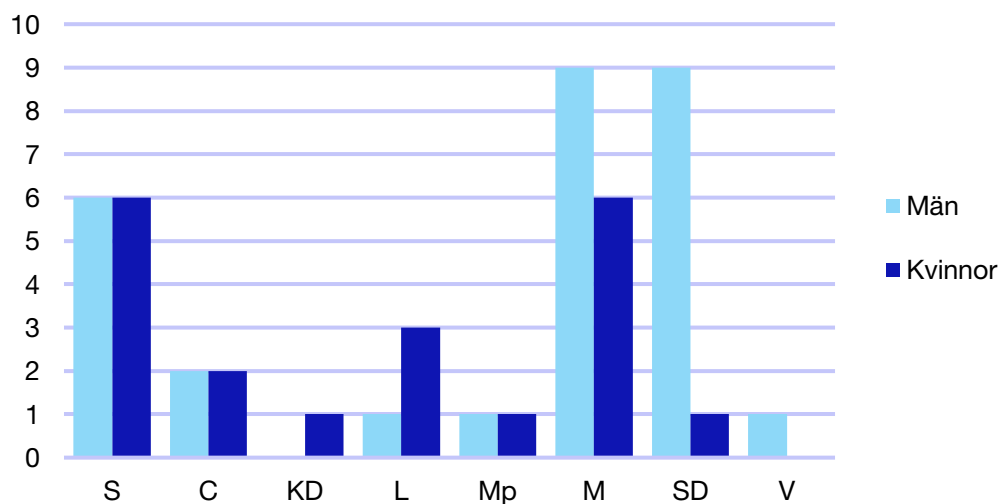

Andel medlemmar

Externa förtroendeuppdrag

Ledande uppdrag för Moderaterna

	Kvinnor	Män
Riksdagsledamot	-	-
Regionråd	-	-
Kommunalråd	-	1
Summa	-	1

Kommunfullmäktige

Kristianstad kommun

Internt inom Moderaterna

Andel medlemmar

Externa förtroendeuppdrag

Ledande uppdrag för Moderaterna

	Kvinnor	Män
Riksdagsledamot	1	-
Regionråd	-	-
Kommunalråd	1	1
Summa	2	1

Kommunfullmäktige

Kävlinge kommun

Internt inom Moderaterna

Andel medlemmar

Externa förtroendeuppdrag

Ledande uppdrag för Moderaterna

	Kvinnor	Män
Riksdagsledamot	1	-
Regionråd	-	-
Kommunalråd	1	-
Summa	2	-

Kommunfullmäktige

Landskrona kommun

Internt inom Moderaterna

Andel medlemmar