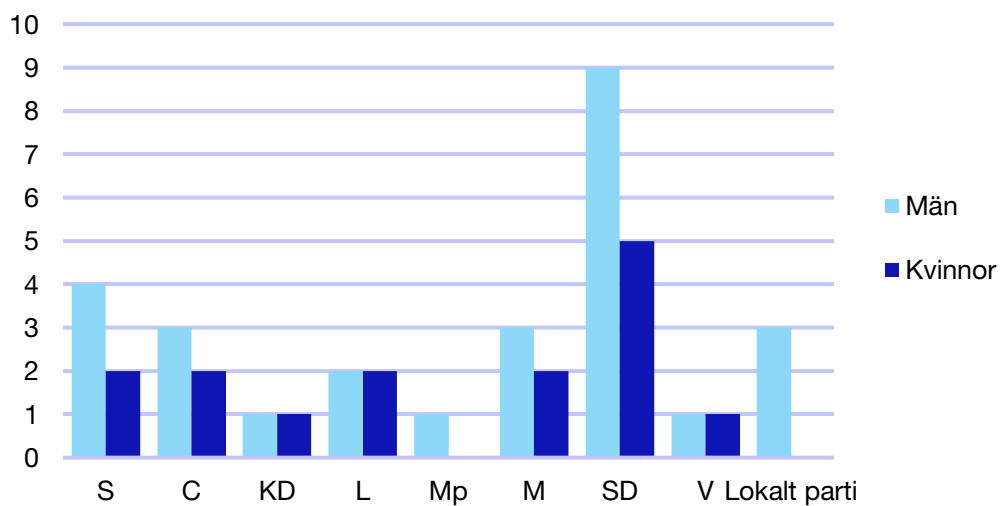

Hörby kommun

Internt inom Moderaterna

Andel medlemmar

Externa förtroendeuppdrag

Ledande uppdrag för Moderaterna

	Kvinnor	Män
Riksdagsledamot	-	-
Regionråd	-	-
Kommunalråd	-	1
Summa	-	1

Kommunfullmäktige

Höör kommun

Internt inom Moderaterna

Andel medlemmar

Externa förtroendeuppdrag

Ledande uppdrag för Moderaterna

	Kvinnor	Män
Riksdagsledamot	-	-
Regionråd	-	-
Kommunalråd	-	1
Summa	-	1

Kommunfullmäktige

Klippan kommun

Internt inom Moderaterna