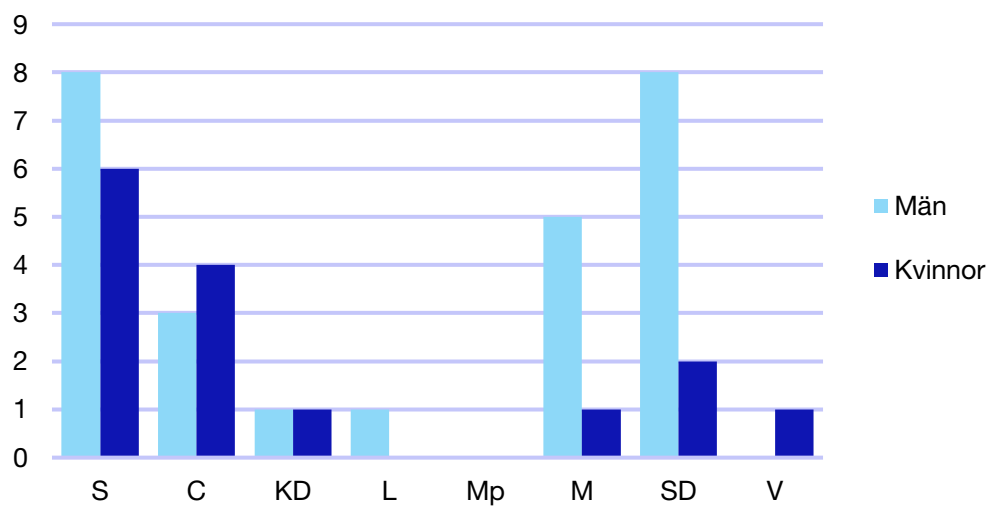

Kommunfullmäktige

Osby kommun

Internt inom Moderaterna

Andel medlemmar

Externa förtroendeuppdrag

Ledande uppdrag för Moderaterna

	Kvinnor	Män
Riksdagsledamot	-	-
Regionråd	-	-
Kommunalråd	-	1
Summa	-	1

Kommunfullmäktige