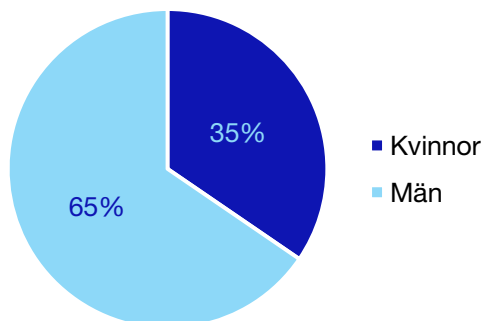

Andel medlemmar

Externa förtroendeuppdrag

Ledande uppdrag för Moderaterna

	Kvinnor	Män
Riksdagsledamot	-	-
Regionråd	-	-
Kommunalråd	-	1
Summa	-	1

Kommunfullmäktige

Skurup kommun

Internt inom Moderaterna

Andel medlemmar

Externa förtroendeuppdrag

Ledande uppdrag för Moderaterna

	Kvinnor	Män
Riksdagsledamot	-	-
Regionråd	-	-
Kommunalråd	-	1
Summa	-	1

Kommunfullmäktige

Staffanstorp kommun

Internt inom Moderaterna

Andel medlemmar

Externa förtroendeuppdrag

Ledande uppdrag för Moderaterna

	Kvinnor	Män
Riksdagsledamot	-	-
Regionråd	-	-
Kommunalråd	-	1
Summa	-	1

Kommunfullmäktige

Svalöv kommun

Internt inom Moderaterna

Andel medlemmar

Externa förtroendeuppdrag