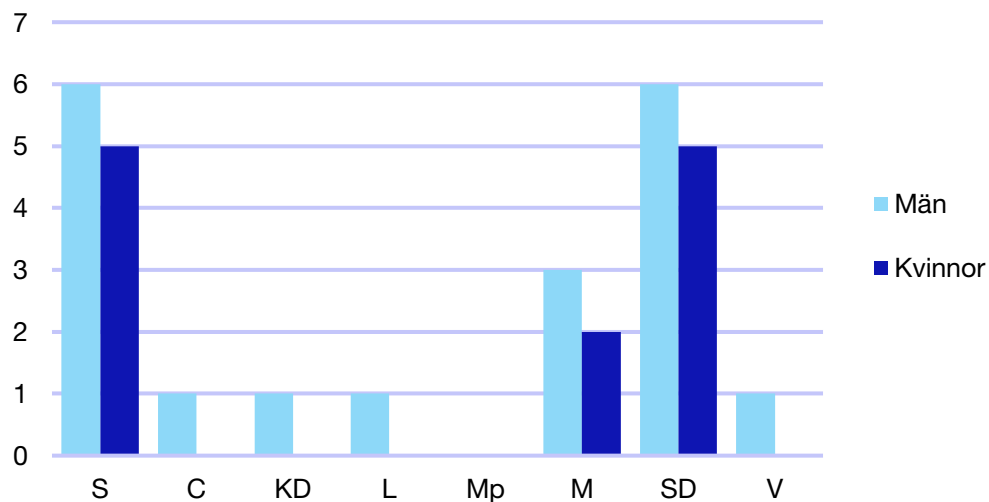

*Statistik gäller invalda ledamöter vid valet 2018.

Regionfullmäktige

Regionråd och kommunalråd för Moderaterna

	Kvinnor	Man
Regionråd	3	1
Kommunalråd	10	20
Summa	13	21

Bjuv kommun

Internt inom Moderaterna

Andel medlemmar

Externa förtroendeuppdrag

Ledande uppdrag för Moderaterna

	Kvinnor	Män
Riksdagsledamot	1	-
Regionråd	-	-
Kommunalråd	-	1
Summa	1	1

Kommunfullmäktige

Bromölla kommun

Internt inom Moderaterna

Andel medlemmar