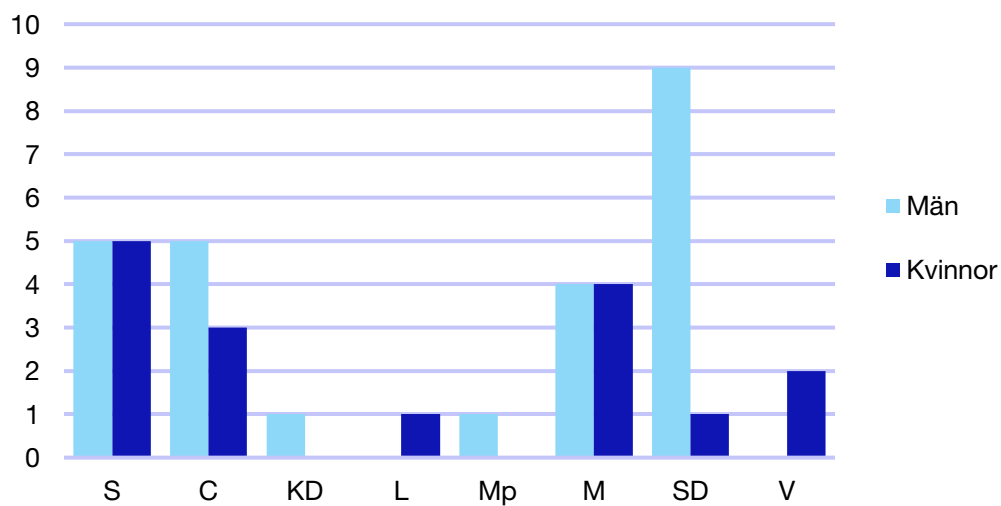

Ledande uppdrag för Moderaterna

	Kvinnor	Män
Riksdagsledamot	-	-
Regionråd	-	-
Kommunalråd	1	-
Summa	1	-

Kommunfullmäktige

Svedala kommun

Internt inom Moderaterna

Andel medlemmar

Externa förtroendeuppdrag

Ledande uppdrag för Moderaterna

	Kvinnor	Män
Riksdagsledamot	-	-
Regionråd	-	-
Kommunalråd	1	-
Summa	1	-

Kommunfullmäktige

Tomelilla kommun

Internt inom Moderaterna

Andel medlemmar

Externa förtroendeuppdrag

Ledande uppdrag för Moderaterna

	Kvinnor	Män
Riksdagsledamot	-	-
Regionråd	-	-
Kommunalråd	-	1
Summa	-	1

Kommunfullmäktige

Trelleborg kommun

Internt inom Moderaterna

Andel medlemmar

Externa förtroendeuppdrag

Ledande uppdrag för Moderaterna