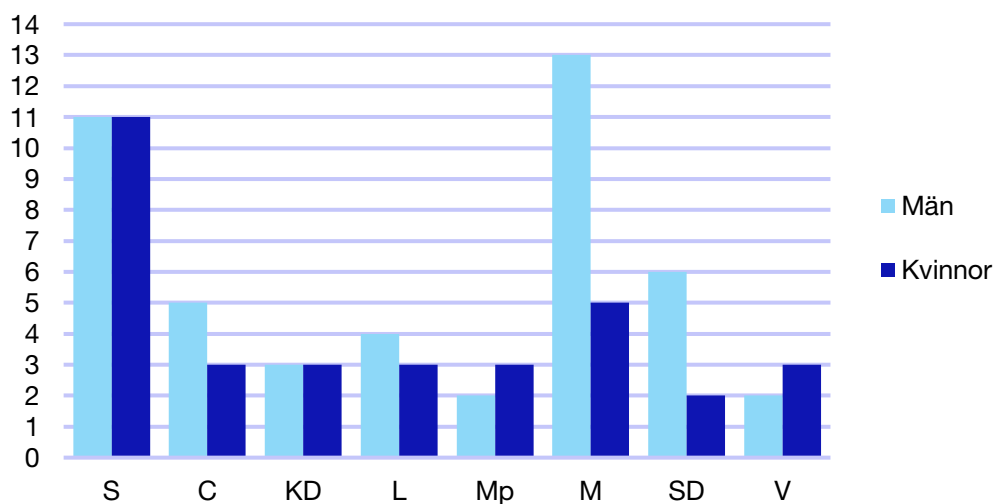

Ledande uppdrag för Moderaterna

	Kvinnor	Män
Riksdagsledamot	-	-
Regionråd	-	-
Kommunalråd	-	1
Summa	-	1

Kommunfullmäktige

Linköping kommun

Internt inom Moderaterna

Andel medlemmar

Externa förtroendeuppdrag

Ledande uppdrag för Moderaterna

	Kvinnor	Män
Riksdagsledamot	-	-
Regionråd	-	1
Kommunalråd	1	1
Summa	1	2

Kommunfullmäktige

Mjölby kommun

Internt inom Moderaterna

Andel medlemmar

Externa förtroendeuppdrag

Ledande uppdrag för Moderaterna