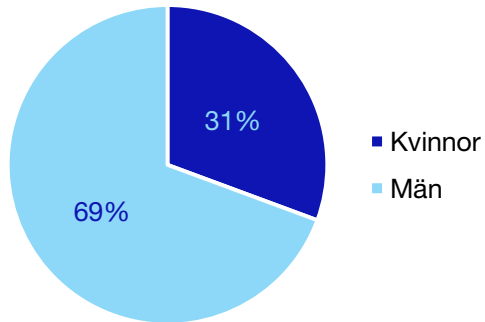

Ledande uppdrag för Moderaterna

	Kvinnor	Män
Riksdagsledamot	-	-
Regionråd	-	1
Kommunalråd	1	1
Summa	1	2

Kommunfullmäktige

Mjölby kommun

Internt inom Moderaterna

Andel medlemmar

Externa förtroendeuppdrag

Ledande uppdrag för Moderaterna

	Kvinnor	Män
Riksdagsledamot	-	-
Regionråd	-	-
Kommunalråd	-	1
Summa	-	1

Kommunfullmäktige

Motala kommun

Internt inom Moderaterna

Andel medlemmar

Externa förtroendeuppdrag

Ledande uppdrag för Moderaterna

	Kvinnor	Män
Riksdagsledamot	-	-
Regionråd	-	-
Kommunalråd	-	2
Summa	-	2

Kommunfullmäktige

Norrköping kommun

Internt inom Moderaterna

Andel medlemmar

Externa förtroendeuppdrag

Ledande uppdrag för Moderaterna

	Kvinnor	Män
Riksdagsledamot	-	1
Regionråd	1	-
Kommunalråd	1	2
Summa	2	3