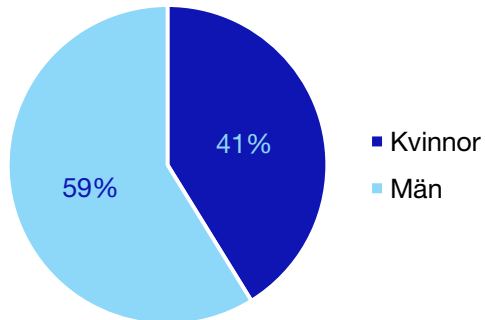

Ledande uppdrag för Moderaterna

	Kvinnor	Män
Riksdagsledamot	-	-
Regionråd	-	1
Kommunalråd	1	1
Summa	1	2

Kommunfullmäktige

Mjölby kommun

Internt inom Moderaterna

Andel medlemmar

Externa förtroendeuppdrag

Ledande uppdrag för Moderaterna

	Kvinnor	Män
Riksdagsledamot	-	-
Regionråd	-	-
Kommunalråd	-	1
Summa	-	1

Kommunfullmäktige

Motala kommun

Internt inom Moderaterna

Andel medlemmar

Externa förtroendeuppdrag

Ledande uppdrag för Moderaterna

	Kvinnor	Män
Riksdagsledamot	-	-
Regionråd	-	-
Kommunalråd	-	2
Summa	-	2

Kommunfullmäktige

Norrköping kommun

Internt inom Moderaterna

Andel medlemmar

Externa förtroendeuppdrag

Ledande uppdrag för Moderaterna

	Kvinnor	Män
Riksdagsledamot	-	1
Regionråd	1	-
Kommunalråd	1	2
Summa	2	3