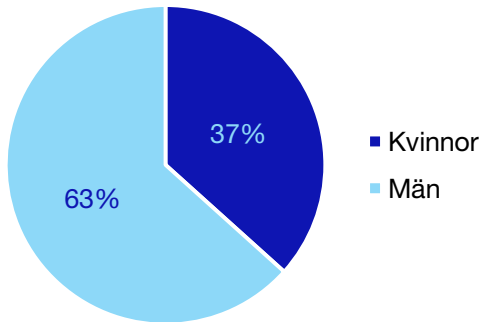

Andel medlemmar

Externa förtroendeuppdrag

Ledande uppdrag för Moderaterna

	Kvinnor	Män
Riksdagsledamot	-	-
Regionråd	-	-
Kommunalråd	-	1
Summa	-	1

Kommunfullmäktige

Finspång kommun

Internt inom Moderaterna

Andel medlemmar

Externa förtroendeuppdrag

Ledande uppdrag för Moderaterna

	Kvinnor	Män
Riksdagsledamot	-	-
Regionråd	-	-
Kommunalråd	-	1
Summa	-	1

Kommunfullmäktige

Kinda kommun

Internt inom Moderaterna

Andel medlemmar

Externa förtroendeuppdrag

Ledande uppdrag för Moderaterna

	Kvinnor	Män
Riksdagsledamot	-	-
Regionråd	-	-
Kommunalråd	-	1
Summa	-	1

Kommunfullmäktige

Linköping kommun

Internt inom Moderaterna

Andel medlemmar

Externa förtroendeuppdrag