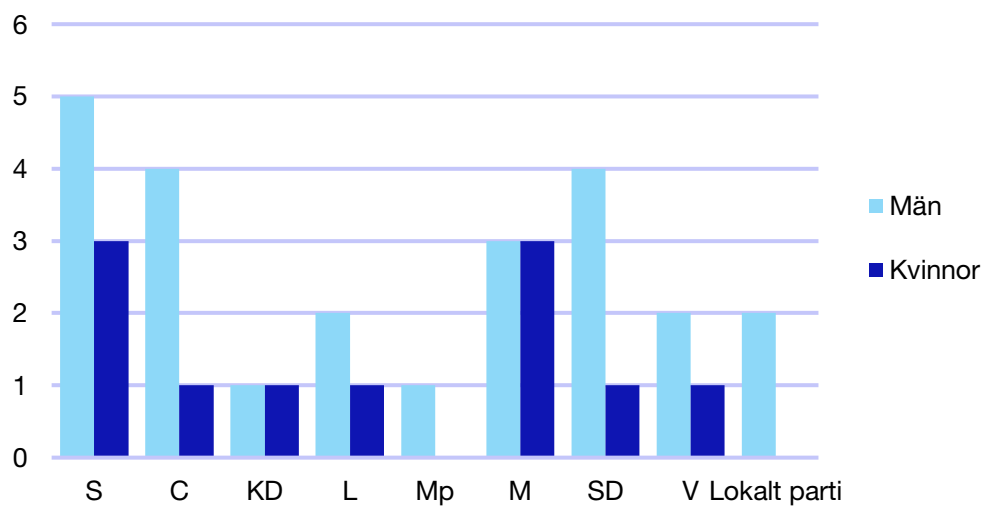

Andel medlemmar

Externa förtroendeuppdrag

Ledande uppdrag för Moderaterna

	Kvinnor	Män
Riksdagsledamot	-	-
Regionråd	-	-
Kommunalråd	-	1
Summa	-	1

Kommunfullmäktige

Finspång kommun

Internt inom Moderaterna

Andel medlemmar

Externa förtroendeuppdrag

Ledande uppdrag för Moderaterna

	Kvinnor	Män
Riksdagsledamot	-	-
Regionråd	-	-
Kommunalråd	-	1
Summa	-	1

Kommunfullmäktige

Kinda kommun

Internt inom Moderaterna

Andel medlemmar

Externa förtroendeuppdrag

Ledande uppdrag för Moderaterna

	Kvinnor	Män
Riksdagsledamot	-	-
Regionråd	-	-
Kommunalråd	-	1
Summa	-	1

Kommunfullmäktige

Linköping kommun

Internt inom Moderaterna

Andel medlemmar

Externa förtroendeuppdrag

Ledande uppdrag för Moderaterna

	Kvinnor	Män
Riksdagsledamot	-	-
Regionråd	-	1
Kommunalråd	1	1
Summa	1	2

Kommunfullmäktige

Mjölby kommun

Internt inom Moderaterna

Andel medlemmar

Externa förtroendeuppdrag

Ledande uppdrag för Moderaterna