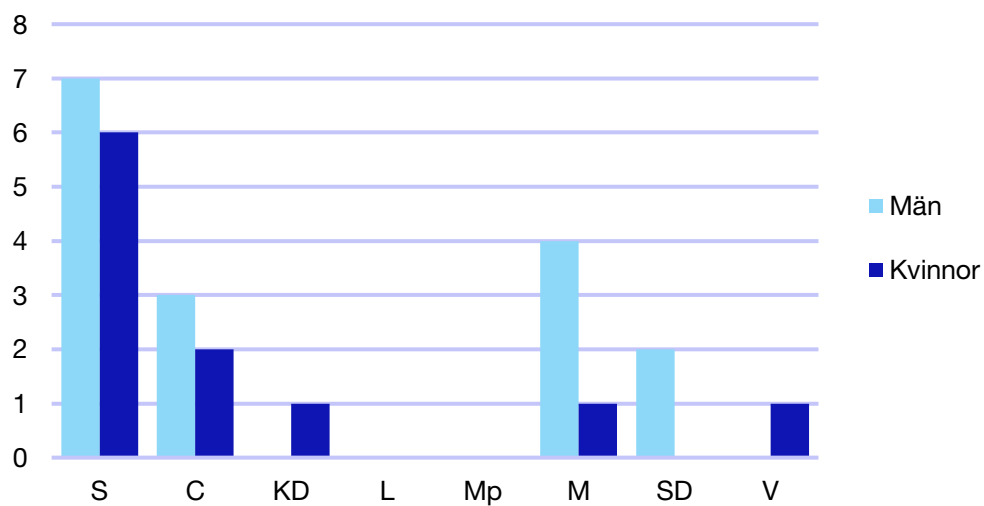

*Statistik gäller invalda ledamöter vid valet 2018.

Regionfullmäktige

Regionråd och kommunalråd för Moderaterna

	Kvinnor	Man
Regionråd	1	1
Kommunalråd	3	14
Summa	4	14

Boxholm kommun

Internt inom Moderaterna

Andel medlemmar

Externa förtroendeuppdrag

Ledande uppdrag för Moderaterna

	Kvinnor	Män
Riksdagsledamot	-	-
Regionråd	-	-
Kommunalråd	-	1
Summa	-	1

Kommunfullmäktige

Finspång kommun

Internt inom Moderaterna

Andel medlemmar

Externa förtroendeuppdrag

Ledande uppdrag för Moderaterna

	Kvinnor	Män
Riksdagsledamot	-	-
Regionråd	-	-
Kommunalråd	-	1
Summa	-	1

Kommunfullmäktige

Kinda kommun

Internt inom Moderaterna

Andel medlemmar

Externa förtroendeuppdrag

Ledande uppdrag för Moderaterna

	Kvinnor	Män
Riksdagsledamot	-	-
Regionråd	-	-
Kommunalråd	-	1
Summa	-	1

Kommunfullmäktige

Linköping kommun

Internt inom Moderaterna

Andel medlemmar

Externa förtroendeuppdrag