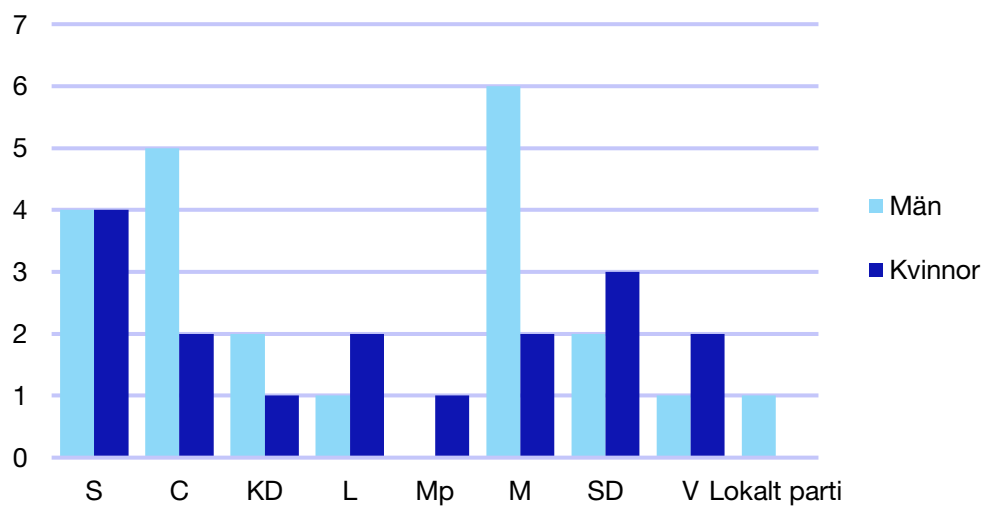

Kommunfullmäktige

Norrköping kommun

Internt inom Moderaterna

Andel medlemmar

Externa förtroendeuppdrag

Ledande uppdrag för Moderaterna

	Kvinnor	Män
Riksdagsledamot	-	1
Regionråd	1	-
Kommunalråd	1	2
Summa	2	3

Kommunfullmäktige

Söderköping kommun

Internt inom Moderaterna

Andel medlemmar

Externa förtroendeuppdrag

Ledande uppdrag för Moderaterna

	Kvinnor	Män
Riksdagsledamot	-	-
Regionråd	-	-
Kommunalråd	-	1
Summa	-	1

Kommunfullmäktige

Vadstena kommun

Internt inom Moderaterna

Andel medlemmar

Externa förtroendeuppdrag

Ledande uppdrag för Moderaterna

	Kvinnor	Män
Riksdagsledamot	-	-
Regionråd	-	-
Kommunalråd	-	1
Summa	-	1

Kommunfullmäktige