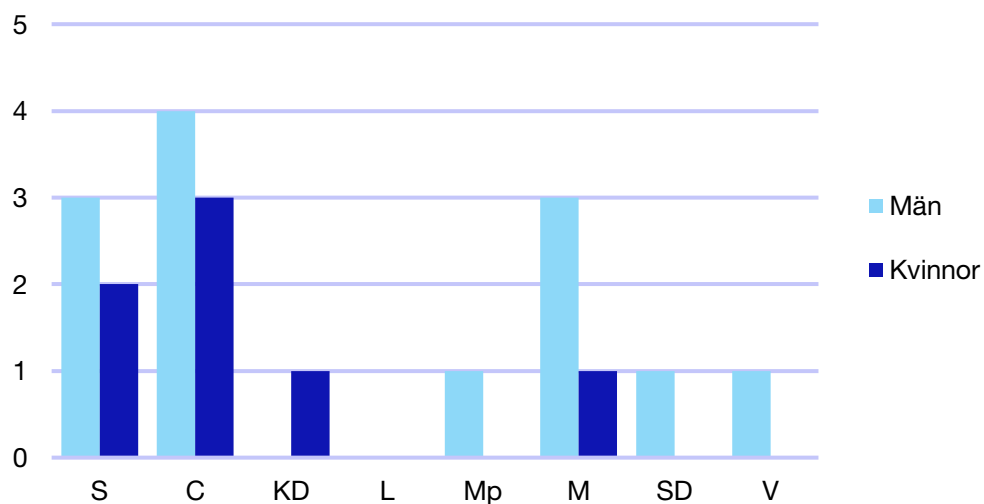

Valdemarsvik kommun

Internt inom Moderaterna

Andel medlemmar

Externa förtroendeuppdrag

Ledande uppdrag för Moderaterna

	Kvinnor	Män
Riksdagsledamot	-	-
Regionråd	-	-
Kommunalråd	-	1
Summa	-	1

Kommunfullmäktige

Ydre kommun

Internt inom Moderaterna

Andel medlemmar

Externa förtroendeuppdrag

Ledande uppdrag för Moderaterna

	Kvinnor	Män
Riksdagsledamot	-	-
Regionråd	-	-
Kommunalråd	-	1
Summa	-	1

Kommunfullmäktige

Åtvidaberg kommun

Internt inom Moderaterna

Andel medlemmar

Externa förtroendeuppdrag

Ledande uppdrag för Moderaterna

	Kvinnor	Män
Riksdagsledamot	-	-
Regionråd	-	-
Kommunalråd	1	-
Summa	1	-

Kommunfullmäktige

Ödeshög kommun

Internt inom Moderaterna