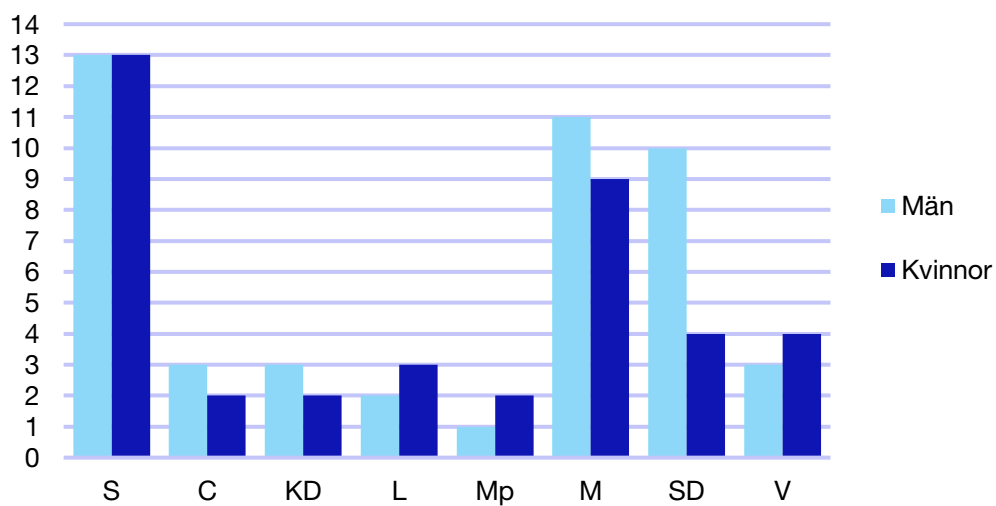

Kommunfullmäktige