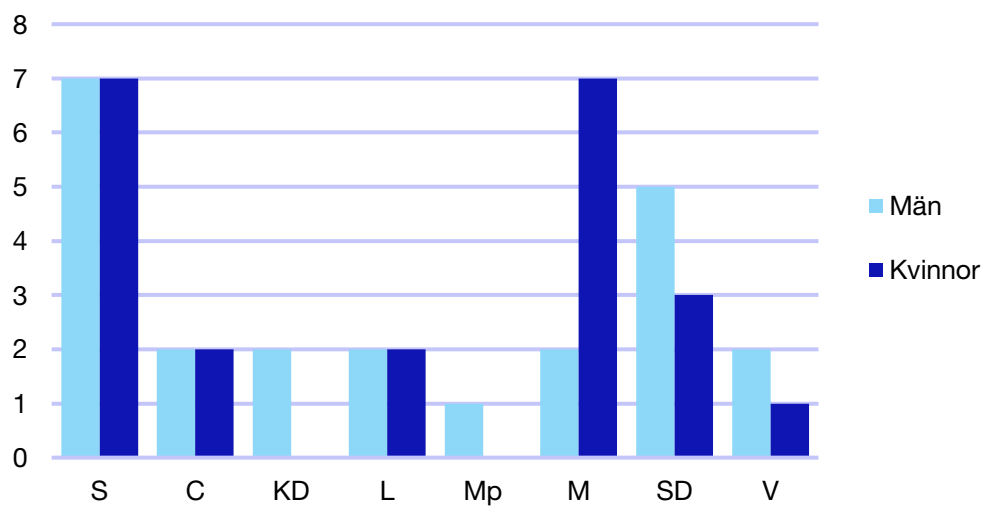

Ledande uppdrag för Moderaterna

	Kvinnor	Män
Riksdagsledamot	-	-
Regionråd	-	-
Kommunalråd	-	1
Summa	-	1

Kommunfullmäktige

Linköping kommun

Internt inom Moderaterna

Andel medlemmar

Externa förtroendeuppdrag

Ledande uppdrag för Moderaterna

	Kvinnor	Män
Riksdagsledamot	-	-
Regionråd	-	1
Kommunalråd	1	1
Summa	1	2

Kommunfullmäktige

Mjölby kommun

Internt inom Moderaterna

Andel medlemmar

Externa förtroendeuppdrag

Ledande uppdrag för Moderaterna

	Kvinnor	Män
Riksdagsledamot	-	-
Regionråd	-	-
Kommunalråd	-	1
Summa	-	1

Kommunfullmäktige

Motala kommun

Internt inom Moderaterna

Andel medlemmar

Externa förtroendeuppdrag

Ledande uppdrag för Moderaterna

	Kvinnor	Män
Riksdagsledamot	-	-
Regionråd	-	-
Kommunalråd	-	2
Summa	-	2