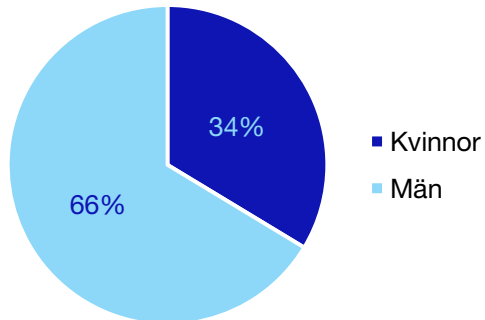

Kommunfullmäktige

Norrköping kommun

Internt inom Moderaterna

Andel medlemmar

Externa förtroendeuppdrag

Ledande uppdrag för Moderaterna

	Kvinnor	Män
Riksdagsledamot	-	1
Regionråd	1	-
Kommunalråd	1	2
Summa	2	3

Kommunfullmäktige

Söderköping kommun

Internt inom Moderaterna

Andel medlemmar

Externa förtroendeuppdrag

Ledande uppdrag för Moderaterna

	Kvinnor	Män
Riksdagsledamot	-	-
Regionråd	-	-
Kommunalråd	-	1
Summa	-	1

Kommunfullmäktige

Vadstena kommun

Internt inom Moderaterna

Andel medlemmar

Externa förtroendeuppdrag

Ledande uppdrag för Moderaterna

	Kvinnor	Män
Riksdagsledamot	-	-
Regionråd	-	-
Kommunalråd	-	1
Summa	-	1

Kommunfullmäktige