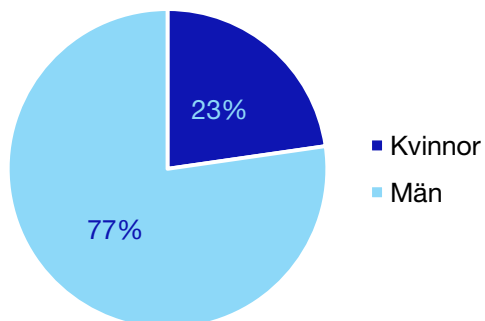

Ydre kommun

Internt inom Moderaterna

Andel medlemmar