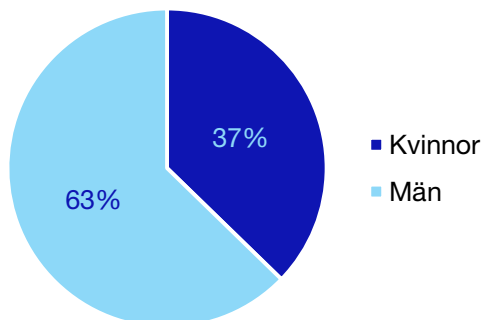

Bilaga 1: Östergötlands län

Internt inom Moderaterna

Andel medlemmar i länsförbundet

Om statistiken

- Uppgifterna om riksdagsledamöter kommer från val.se, och avser de som valdes in i september 2018.
- Övriga uppgifter kommer från Moderaternas intranät och baseras på den information respektive förening och förbund själva rapporterat in:
 - I posten förbundsstyrelse har vissa förbund rapporterat in den självskrivna ledamoten från Moderatkvinnorna.
 - I posten kommunalråd ingår även grupp- ledare i de kommuner där Moderaterna saknar kommunalråd.

*Statistik gäller invalda ledamöter vid valet 2018.

Regionfullmäktige

Regionråd och kommunalråd för Moderaterna

	Kvinnor	Man
Regionråd	1	1
Kommunalråd	3	14
Summa	4	14

Boxholm kommun

Internt inom Moderaterna