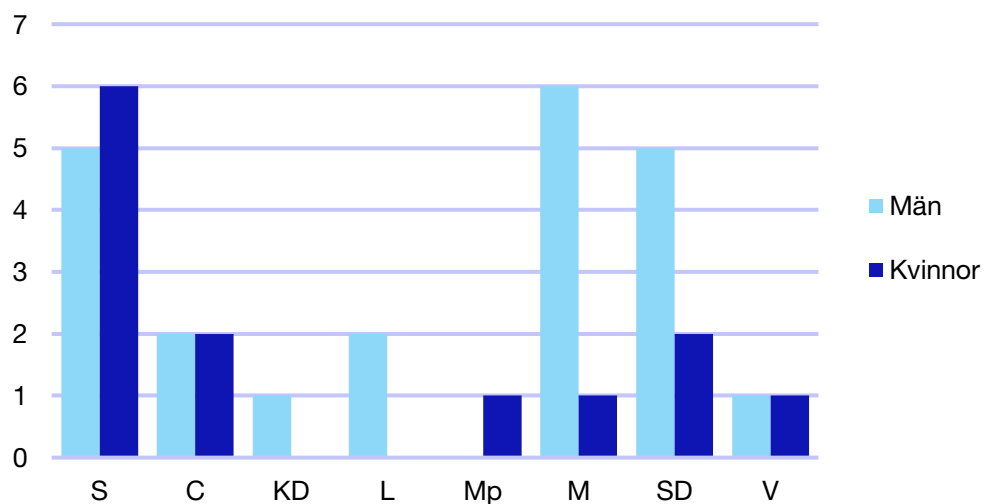

Internt inom Moderaterna

Andel medlemmar

Externa förtroendeuppdrag

Ledande uppdrag för Moderaterna

	Kvinnor	Män
Riksdagsledamot	-	-
Regionråd	-	-
Kommunalråd	1	-
Summa	1	-

Kommunfullmäktige

Ödeshög kommun

Internt inom Moderaterna

Andel medlemmar

Externa förtroendeuppdrag

Ledande uppdrag för Moderaterna

	Kvinnor	Män
Riksdagsledamot	1	1
Regionråd	-	-
Kommunalråd	-	1
Summa	1	2

Kommunfullmäktige