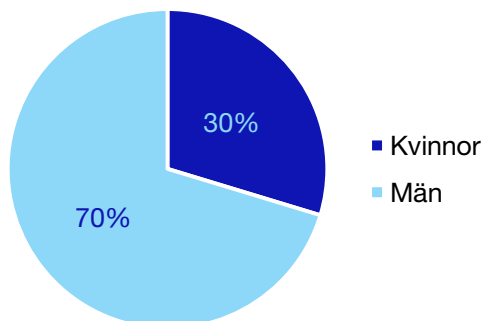

Åtvidaberg kommun

Internt inom Moderaterna

Andel medlemmar