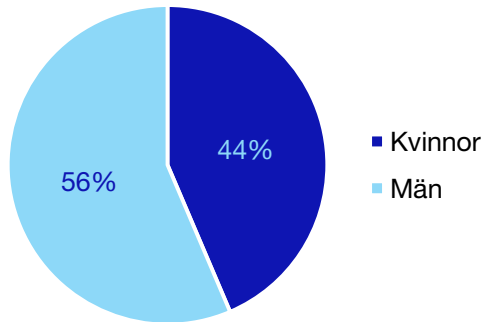

*Statistik gäller invalda ledamöter vid valet 2018.

Regionfullmäktige

Regionråd och kommunalråd för Moderaterna

	Kvinnor	Man
Regionråd	1	1
Kommunalråd	3	14
Summa	4	14

Boxholm kommun

Internt inom Moderaterna

Andel medlemmar

Externa förtroendeuppdrag

Ledande uppdrag för Moderaterna

	Kvinnor	Män
Riksdagsledamot	-	-
Regionråd	-	-
Kommunalråd	-	1
Summa	-	1

Kommunfullmäktige

Finspång kommun

Internt inom Moderaterna

Andel medlemmar