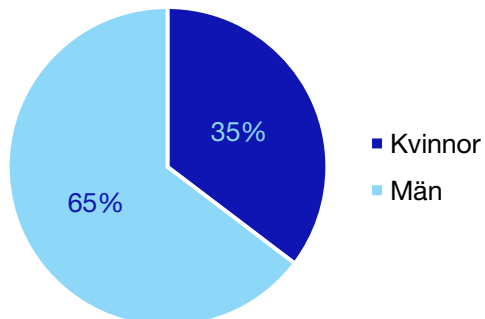

Externa förtroendeuppdrag

Ledande uppdrag för Moderaterna

	Kvinnor	Män
Riksdagsledamot	-	-
Regionråd	-	-
Kommunalråd	-	1
Summa	-	1

Kommunfullmäktige

Kinda kommun

Internt inom Moderaterna

Andel medlemmar

Externa förtroendeuppdrag

Ledande uppdrag för Moderaterna

	Kvinnor	Män
Riksdagsledamot	-	-
Regionråd	-	-
Kommunalråd	-	1
Summa	-	1

Kommunfullmäktige

Linköping kommun

Internt inom Moderaterna

Andel medlemmar

Externa förtroendeuppdrag

Ledande uppdrag för Moderaterna

	Kvinnor	Män
Riksdagsledamot	-	-
Regionråd	-	1
Kommunalråd	1	1
Summa	1	2

Kommunfullmäktige

Mjölby kommun

Internt inom Moderaterna

Andel medlemmar

Externa förtroendeuppdrag

Ledande uppdrag för Moderaterna