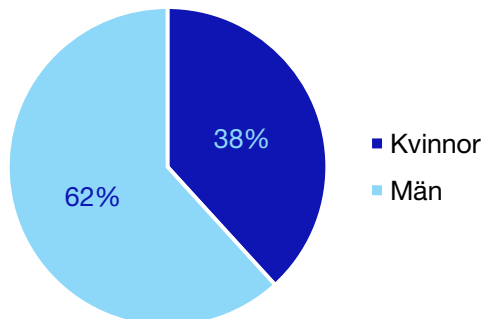

*Statistik gäller invalda ledamöter vid valet 2018.

Regionfullmäktige

Regionråd och kommunalråd för Moderaterna

	Kvinnor	Man
Regionråd	1	1
Kommunalråd	3	14
Summa	4	14

Boxholm kommun

Internt inom Moderaterna

Andel medlemmar

Externa förtroendeuppdrag

Ledande uppdrag för Moderaterna

	Kvinnor	Män
Riksdagsledamot	-	-
Regionråd	-	-
Kommunalråd	-	1
Summa	-	1

Kommunfullmäktige

Finspång kommun

Internt inom Moderaterna

Andel medlemmar

Externa förtroendeuppdrag

Ledande uppdrag för Moderaterna

	Kvinnor	Män
Riksdagsledamot	-	-
Regionråd	-	-
Kommunalråd	-	1
Summa	-	1

Kommunfullmäktige

Kinda kommun

Internt inom Moderaterna

Andel medlemmar

Externa förtroendeuppdrag