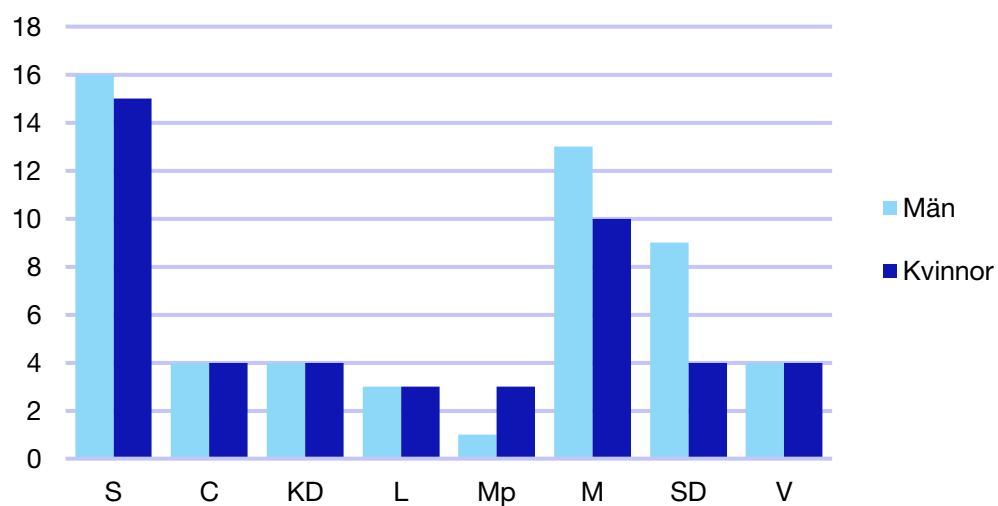

Bilaga 1: Östergötlands län

Internt inom Moderaterna

Andel medlemmar i länsförbundet

Om statistiken

- Uppgifterna om riksdagsledamöter kommer från val.se, och avser de som valdes in i september 2018.
- Övriga uppgifter kommer från Moderaternas intranät och baseras på den information respektive förening och förbund själva rapporterat in:
 - I posten förbundsstyrelse har vissa förbund rapporterat in den självskrivna ledamoten från Moderatkvinnorna.
 - I posten kommunalråd ingår även grupp- ledare i de kommuner där Moderaterna saknar kommunalråd.

Förbundsstyrelsen

	Kvinnor	Män
Presidium	1	2
Ledamöter	5	4
Summa	6	6

Föreningsordföranden

Externa förtroendeuppdrag

Riksdagsledamöter*

	Kvinnor	Män
S	2	3
C	-	1
KD	-	1
L	-	1
Mp	1	-
M	1	2
SD	-	3
V	1	-
Summa	5	11

*Statistik gäller invalda ledamöter vid valet 2018.

Regionfullmäktige

Regionråd och kommunalråd för Moderaterna

	Kvinnor	Man
Regionråd	1	1
Kommunalråd	3	14
Summa	4	14

Boxholm kommun

Internt inom Moderaterna