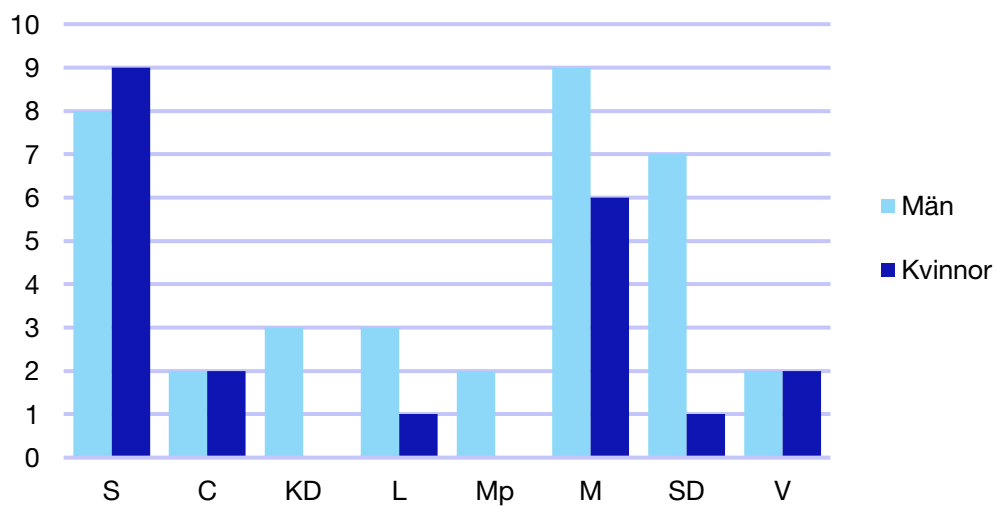

Ledande uppdrag för Moderaterna

	Kvinnor	Män
Riksdagsledamot	-	-
Regionråd	-	1
Kommunalråd	1	1
Summa	1	2

Kommunfullmäktige

Mjölby kommun

Internt inom Moderaterna

Andel medlemmar

Externa förtroendeuppdrag

Ledande uppdrag för Moderaterna

	Kvinnor	Män
Riksdagsledamot	-	-
Regionråd	-	-
Kommunalråd	-	1
Summa	-	1

Kommunfullmäktige

Motala kommun

Internt inom Moderaterna

Andel medlemmar

Externa förtroendeuppdrag

Ledande uppdrag för Moderaterna

	Kvinnor	Män
Riksdagsledamot	-	-
Regionråd	-	-
Kommunalråd	-	2
Summa	-	2

Kommunfullmäktige

Norrköping kommun

Internt inom Moderaterna

Andel medlemmar

Externa förtroendeuppdrag

Ledande uppdrag för Moderaterna

	Kvinnor	Män
Riksdagsledamot	-	1
Regionråd	1	-
Kommunalråd	1	2
Summa	2	3