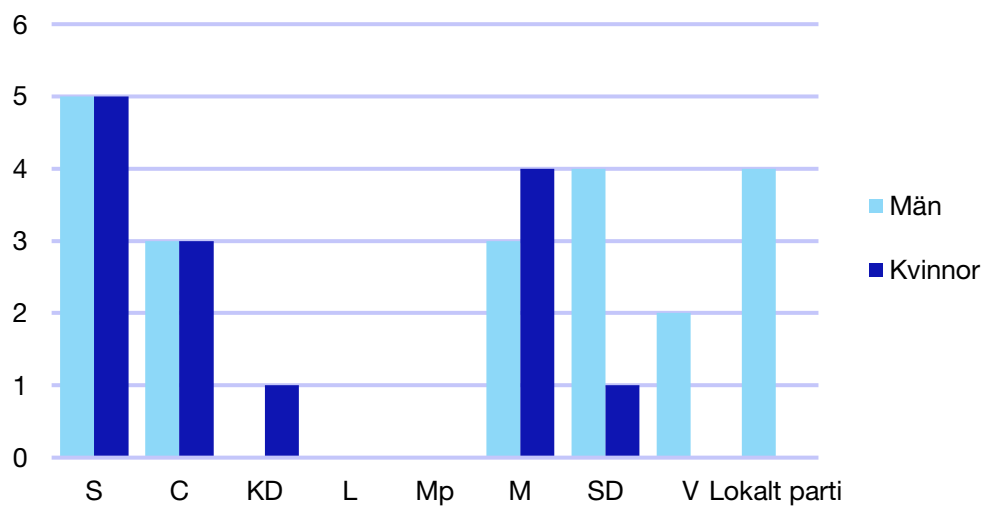

Kommunfullmäktige

Vadstena kommun

Internt inom Moderaterna

Andel medlemmar

Externa förtroendeuppdrag

Ledande uppdrag för Moderaterna

	Kvinnor	Män
Riksdagsledamot	-	-
Regionråd	-	-
Kommunalråd	-	1
Summa	-	1

Kommunfullmäktige

Valdemarsvik kommun

Internt inom Moderaterna

Andel medlemmar

Externa förtroendeuppdrag

Ledande uppdrag för Moderaterna

	Kvinnor	Män
Riksdagsledamot	-	-
Regionråd	-	-
Kommunalråd	-	1
Summa	-	1

Kommunfullmäktige

Ydre kommun

Internt inom Moderaterna

Andel medlemmar

Externa förtroendeuppdrag

Ledande uppdrag för Moderaterna

	Kvinnor	Män
Riksdagsledamot	-	-
Regionråd	-	-
Kommunalråd	-	1
Summa	-	1

Kommunfullmäktige

Åtvidaberg kommun