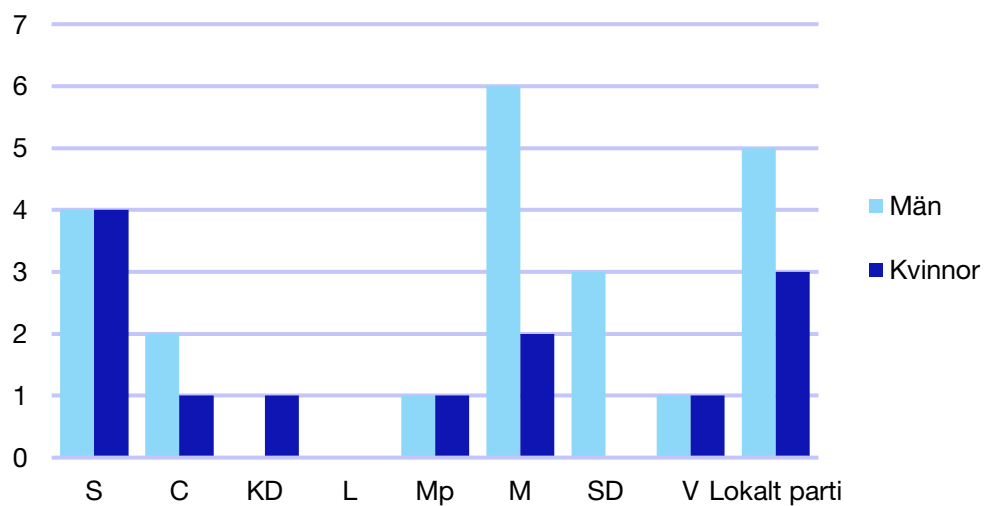

Kommunfullmäktige

Söderköping kommun

Internt inom Moderaterna

Andel medlemmar

Externa förtroendeuppdrag

Ledande uppdrag för Moderaterna

	Kvinnor	Män
Riksdagsledamot	-	-
Regionråd	-	-
Kommunalråd	-	1
Summa	-	1

Kommunfullmäktige

Vadstena kommun

Internt inom Moderaterna

Andel medlemmar

Externa förtroendeuppdrag

Ledande uppdrag för Moderaterna

	Kvinnor	Män
Riksdagsledamot	-	-
Regionråd	-	-
Kommunalråd	-	1
Summa	-	1

Kommunfullmäktige

Valdemarsvik kommun

Internt inom Moderaterna

Andel medlemmar

Externa förtroendeuppdrag

Ledande uppdrag för Moderaterna

	Kvinnor	Män
Riksdagsledamot	-	-
Regionråd	-	-
Kommunalråd	-	1
Summa	-	1

Kommunfullmäktige