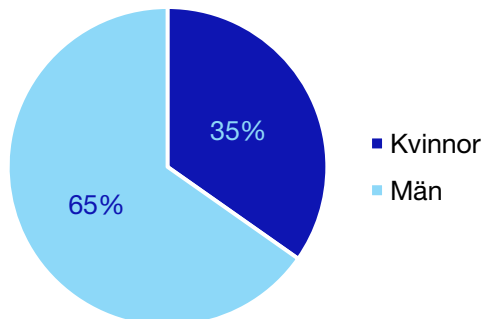

Ledande uppdrag för Moderaterna

	Kvinnor	Män
Riksdagsledamot	-	-
Regionråd	-	-
Kommunalråd	-	1
Summa	-	1

Kommunfullmäktige

Linköping kommun

Internt inom Moderaterna

Andel medlemmar

Externa förtroendeuppdrag

Ledande uppdrag för Moderaterna

	Kvinnor	Män
Riksdagsledamot	-	-
Regionråd	-	1
Kommunalråd	1	1
Summa	1	2

Kommunfullmäktige

Mjölby kommun

Internt inom Moderaterna

Andel medlemmar

Externa förtroendeuppdrag

Ledande uppdrag för Moderaterna