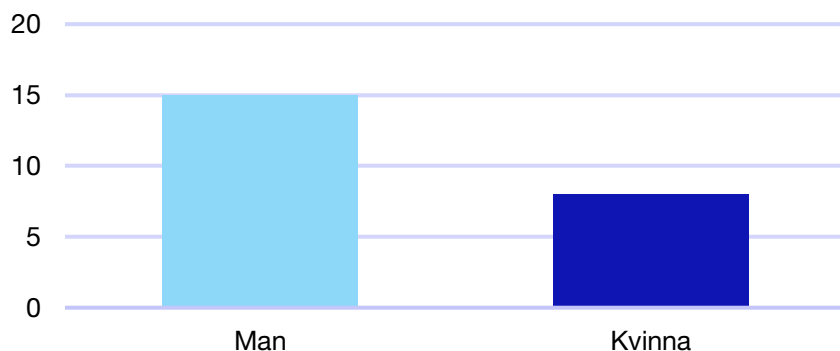

Föreningsordföranden