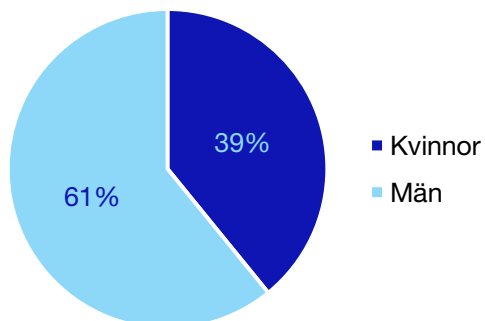

Valdemarsvik kommun

Internt inom Moderaterna

Andel medlemmar