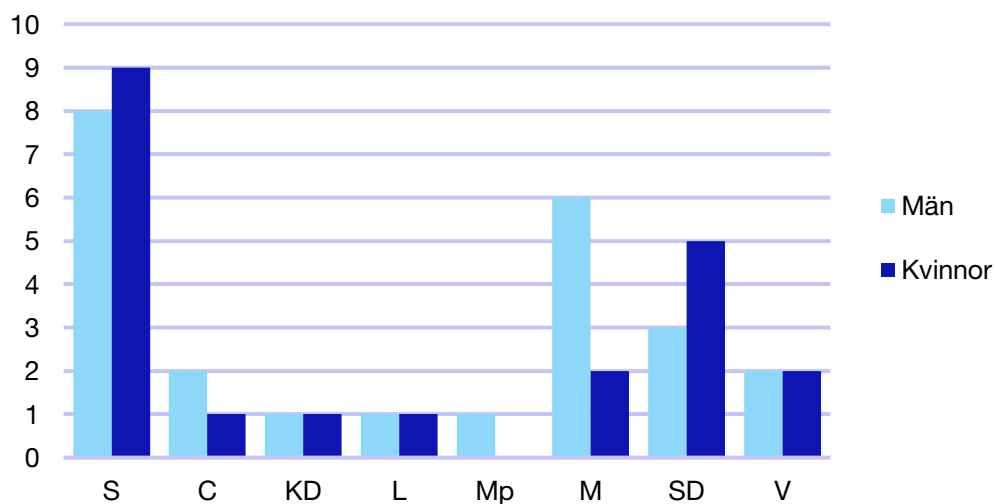

*Statistik gäller invalda ledamöter vid valet 2018.

Regionfullmäktige

Regionråd och kommunalråd för Moderaterna

	Kvinnor	Man
Regionråd	1	1
Kommunalråd	3	14
Summa	4	14

Boxholm kommun

Internt inom Moderaterna

Andel medlemmar

Externa förtroendeuppdrag

Ledande uppdrag för Moderaterna

	Kvinnor	Män
Riksdagsledamot	-	-
Regionråd	-	-
Kommunalråd	-	1
Summa	-	1

Kommunfullmäktige

Finspång kommun

Internt inom Moderaterna

Andel medlemmar

Externa förtroendeuppdrag

Ledande uppdrag för Moderaterna

	Kvinnor	Män
Riksdagsledamot	-	-
Regionråd	-	-
Kommunalråd	-	1
Summa	-	1

Kommunfullmäktige

Kinda kommun

Internt inom Moderaterna

Andel medlemmar

Externa förtroendeuppdrag