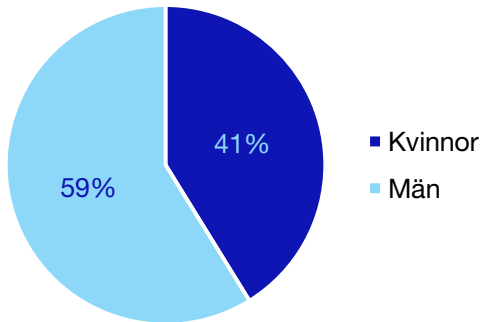

Kommunfullmäktige

Norrköping kommun

Internt inom Moderaterna

Andel medlemmar

Externa förtroendeuppdrag

Ledande uppdrag för Moderaterna

	Kvinnor	Män
Riksdagsledamot	-	1
Regionråd	1	-
Kommunalråd	1	2
Summa	2	3

Kommunfullmäktige

Söderköping kommun

Internt inom Moderaterna

Andel medlemmar

Externa förtroendeuppdrag

Ledande uppdrag för Moderaterna

	Kvinnor	Män
Riksdagsledamot	-	-
Regionråd	-	-
Kommunalråd	-	1
Summa	-	1