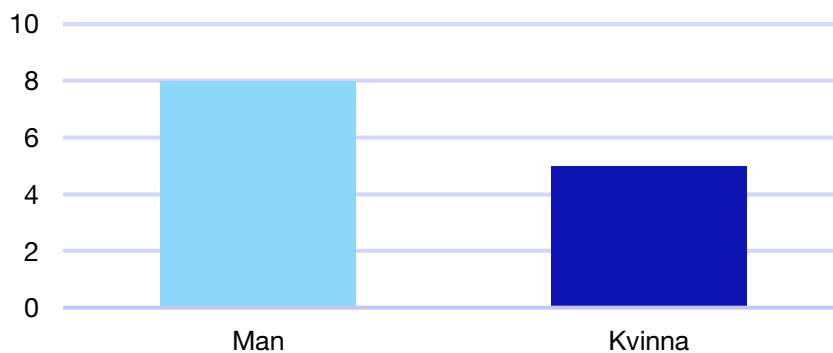

Föreningsordföranden