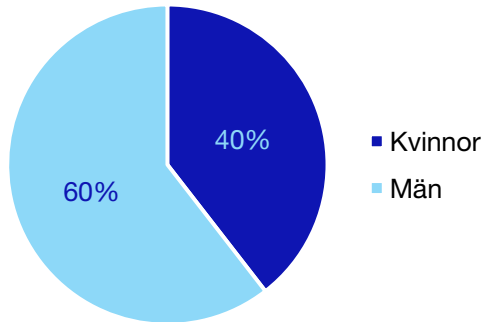

Bilaga 1: Örebro län

Internt inom Moderaterna

Andel medlemmar i länsförbundet

Om statistiken

- Uppgifterna om riksdagsledamöter kommer från val.se, och avser de som valdes in i september 2018.
- Övriga uppgifter kommer från Moderaternas intranät och baseras på den information respektive förening och förbund själva rapporterat in:
 - I posten förbundsstyrelse har vissa förbund rapporterat in den självskrivna ledamoten från Moderatkvinnorna.
 - I posten kommunalråd ingår även grupp- ledare i de kommuner där Moderaterna saknar kommunalråd.

*Statistik gäller invalda ledamöter vid valet 2018.

Regionfullmäktige

Regionråd och kommunalråd för Moderaterna

	Kvinnor	Man
Regionråd	-	2
Kommunalråd	6	7
Summa	6	9

Askersund kommun

Internt inom Moderaterna

Andel medlemmar

Externa förtroendeuppdrag

Ledande uppdrag för Moderaterna

	Kvinnor	Män
Riksdagsledamot	-	-
Regionråd	-	-
Kommunalsråd	2	-
Summa	2	-

Kommunfullmäktige

Degerfors kommun

Internt inom Moderaterna