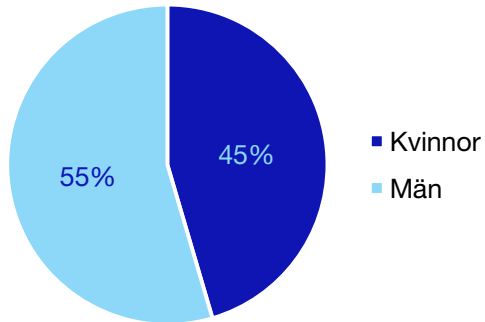

Andel medlemmar

Externa förtroendeuppdrag

Ledande uppdrag för Moderaterna

	Kvinnor	Män
Riksdagsledamot	-	-
Regionråd	-	1
Kommunalråd	1	1
Summa	1	2

Kommunfullmäktige

Kumla kommun

Internt inom Moderaterna

Andel medlemmar

Externa förtroendeuppdrag

Ledande uppdrag för Moderaterna

	Kvinnor	Män
Riksdagsledamot	-	-
Regionråd	-	-
Kommunalråd	1	1
Summa	1	1

Kommunfullmäktige

Laxå kommun

Internt inom Moderaterna

Andel medlemmar

Externa förtroendeuppdrag

Ledande uppdrag för Moderaterna

	Kvinnor	Män
Riksdagsledamot	-	-
Regionråd	-	-
Kommunalråd	1	-
Summa	1	-

Kommunfullmäktige

Lekeberg kommun

Internt inom Moderaterna

Andel medlemmar

Externa förtroendeuppdrag

Ledande uppdrag för Moderaterna