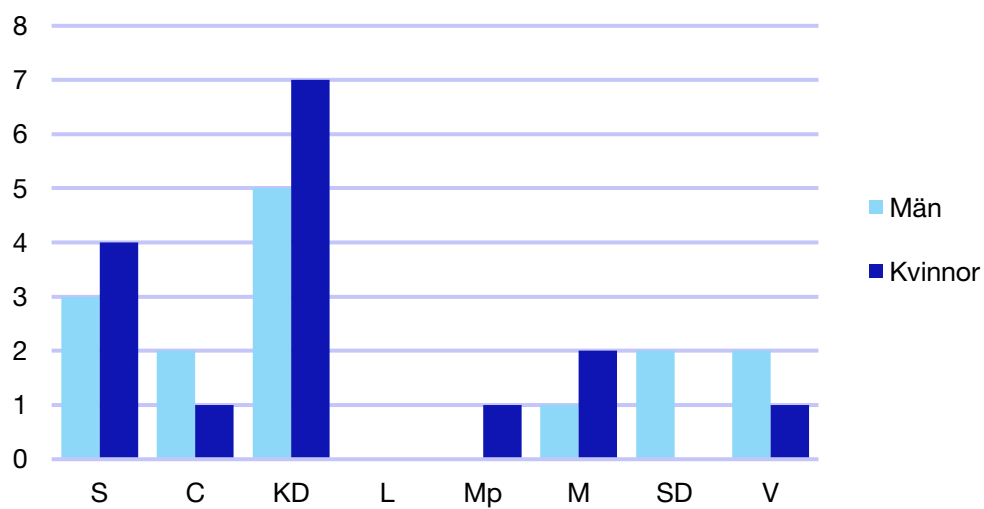

Andel medlemmar

Externa förtroendeuppdrag

Ledande uppdrag för Moderaterna

	Kvinnor	Män
Riksdagsledamot	-	-
Regionråd	-	1
Kommunalråd	1	1
Summa	1	2

Kommunfullmäktige

Kumla kommun

Internt inom Moderaterna

Andel medlemmar

Externa förtroendeuppdrag

Ledande uppdrag för Moderaterna

	Kvinnor	Män
Riksdagsledamot	-	-
Regionråd	-	-
Kommunalråd	1	1
Summa	1	1

Kommunfullmäktige

Laxå kommun

Internt inom Moderaterna

Andel medlemmar

Externa förtroendeuppdrag

Ledande uppdrag för Moderaterna

	Kvinnor	Män
Riksdagsledamot	-	-
Regionråd	-	-
Kommunalråd	1	-
Summa	1	-

Kommunfullmäktige

Lekeberg kommun

Internt inom Moderaterna

Andel medlemmar

Externa förtroendeuppdrag

Ledande uppdrag för Moderaterna