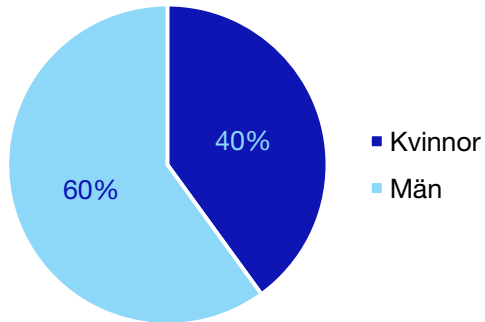

Externa förtroendeuppdrag

Ledande uppdrag för Moderaterna

	Kvinnor	Män
Riksdagsledamot	-	-
Regionråd	-	-
Kommunalråd	1	1
Summa	1	1

Kommunfullmäktige

Laxå kommun

Internt inom Moderaterna

Andel medlemmar

Externa förtroendeuppdrag

Ledande uppdrag för Moderaterna

	Kvinnor	Män
Riksdagsledamot	-	-
Regionråd	-	-
Kommunalråd	1	-
Summa	1	-

Kommunfullmäktige

Lekeberg kommun

Internt inom Moderaterna

Andel medlemmar

Externa förtroendeuppdrag

Ledande uppdrag för Moderaterna