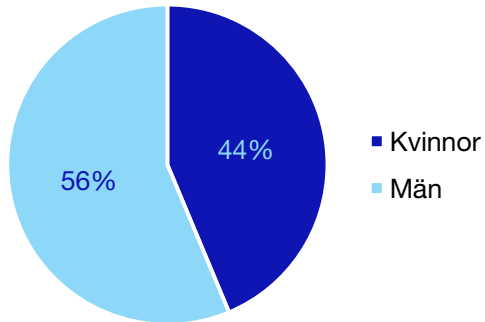

Andel medlemmar

Externa förtroendeuppdrag

Ledande uppdrag för Moderaterna

	Kvinnor	Män
Riksdagsledamot	-	-
Regionråd	-	-
Kommunalråd	-	1
Summa	-	1

Kommunfullmäktige

Hällefors kommun

Internt inom Moderaterna

Andel medlemmar

Externa förtroendeuppdrag

Ledande uppdrag för Moderaterna

	Kvinnor	Män
Riksdagsledamot	-	-
Regionråd	-	-
Kommunalsråd	1	-
Summa	1	-

Kommunfullmäktige

Karlskoga kommun

Internt inom Moderaterna

Andel medlemmar

Externa förtroendeuppdrag

Ledande uppdrag för Moderaterna

	Kvinnor	Män
Riksdagsledamot	-	-
Regionråd	-	1
Kommunalråd	1	1
Summa	1	2

Kommunfullmäktige

Kumla kommun

Internt inom Moderaterna

Andel medlemmar