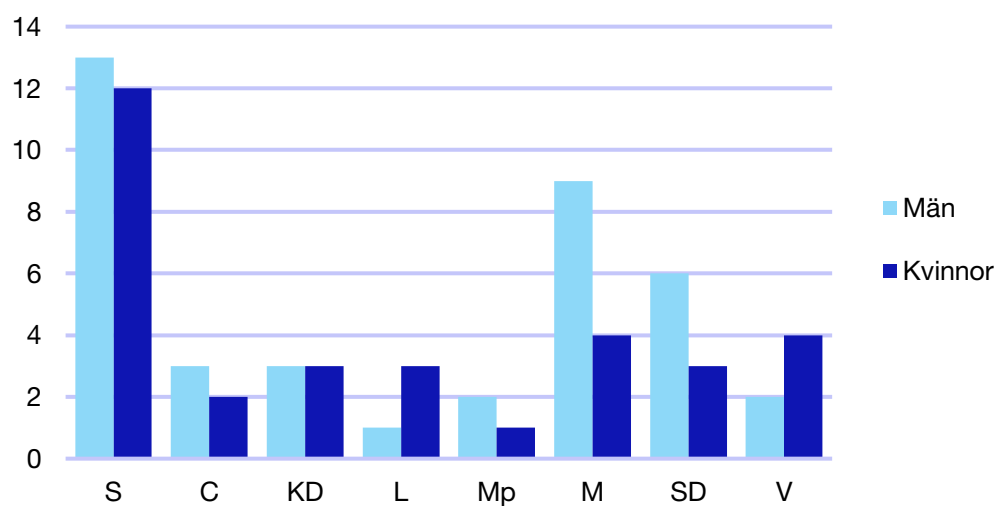

Bilaga 1: Örebro län

Internt inom Moderaterna

Andel medlemmar i länsförbundet

Om statistiken

- Uppgifterna om riksdagsledamöter kommer från val.se, och avser de som valdes in i september 2018.
- Övriga uppgifter kommer från Moderaternas intranät och baseras på den information respektive förening och förbund själva rapporterat in:
 - I posten förbundsstyrelse har vissa förbund rapporterat in den självskrivna ledamoten från Moderatkvinnorna.
 - I posten kommunalråd ingår även grupp- ledare i de kommuner där Moderaterna saknar kommunalråd.

Förbundsstyrelsen

	Kvinnor	Män
Presidium	1	2
Ledamöter	2	2
Summa	3	4

Föreningsordföranden

Externa förtroendeuppdrag

Riksdagsledamöter*

	Kvinnor	Män
S	2	1
C	1	-
KD	-	1
L	-	1
Mp	-	1
M	2	-
SD	-	2
V	1	-
Summa	6	6

*Statistik gäller invalda ledamöter vid valet 2018.

Regionfullmäktige

Regionråd och kommunalråd för Moderaterna

	Kvinnor	Man
Regionråd	-	2
Kommunalråd	6	7
Summa	6	9

Askersund kommun

Internt inom Moderaterna