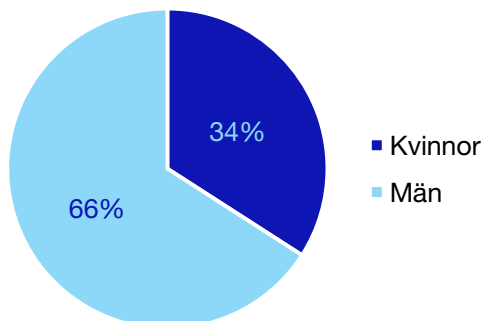

*Statistik gäller invalda ledamöter vid valet 2018.

Regionfullmäktige

Regionråd och kommunalråd för Moderaterna

	Kvinnor	Man
Regionråd	-	2
Kommunalråd	6	7
Summa	6	9

Askersund kommun

Internt inom Moderaterna

Andel medlemmar

Externa förtroendeuppdrag

Ledande uppdrag för Moderaterna

	Kvinnor	Män
Riksdagsledamot	-	-
Regionråd	-	-
Kommunalsråd	2	-
Summa	2	-

Kommunfullmäktige

Degerfors kommun

Internt inom Moderaterna

Andel medlemmar

Externa förtroendeuppdrag

Ledande uppdrag för Moderaterna

	Kvinnor	Män
Riksdagsledamot	-	-
Regionråd	-	-
Kommunalsråd	1	-
Summa	1	-

Kommunfullmäktige

Hallsberg kommun

Internt inom Moderaterna

Andel medlemmar

Externa förtroendeuppdrag

Ledande uppdrag för Moderaterna

	Kvinnor	Män
Riksdagsledamot	-	-
Regionråd	-	-
Kommunalråd	-	1
Summa	-	1

Kommunfullmäktige

Hällefors kommun

Internt inom Moderaterna