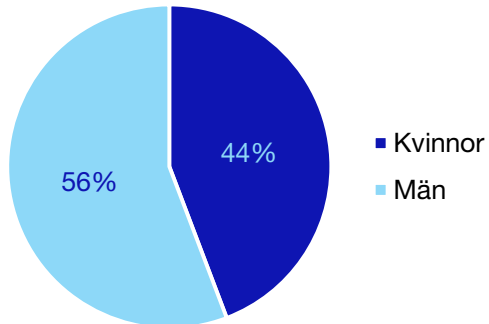

	Kvinnor	Män
Riksdagsledamot	-	-
Regionråd	-	-
Kommunalsråd	-	1
Summa	-	1

Kommunfullmäktige

Nora kommun

Internt inom Moderaterna

Andel medlemmar

Externa förtroendeuppdrag

Ledande uppdrag för Moderaterna

	Kvinnor	Män
Riksdagsledamot	-	-
Regionråd	-	-
Kommunalråd	-	1
Summa	-	1