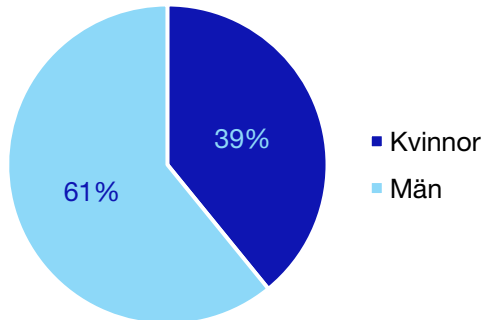

*Statistik gäller invalda ledamöter vid valet 2018.

Regionfullmäktige

Regionråd och kommunalråd för Moderaterna

	Kvinnor	Man
Regionråd	-	2
Kommunalråd	6	7
Summa	6	9

Askersund kommun

Internt inom Moderaterna

Andel medlemmar

Externa förtroendeuppdrag

Ledande uppdrag för Moderaterna

	Kvinnor	Män
Riksdagsledamot	-	-
Regionråd	-	-
Kommunalsråd	2	-
Summa	2	-

Kommunfullmäktige

Degerfors kommun

Internt inom Moderaterna

Andel medlemmar

Externa förtroendeuppdrag

Ledande uppdrag för Moderaterna

	Kvinnor	Män
Riksdagsledamot	-	-
Regionråd	-	-
Kommunalsråd	1	-
Summa	1	-

Kommunfullmäktige

Hallsberg kommun

Internt inom Moderaterna