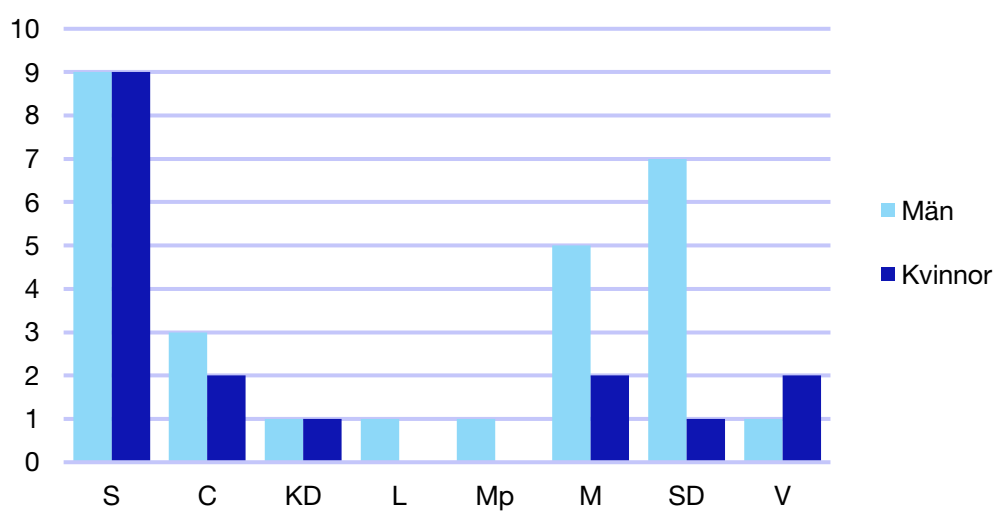

Andel medlemmar

Externa förtroendeuppdrag

Ledande uppdrag för Moderaterna

	Kvinnor	Män
Riksdagsledamot	-	-
Regionråd	-	-
Kommunalsråd	1	-
Summa	1	-

Kommunfullmäktige

Hallsberg kommun

Internt inom Moderaterna

Andel medlemmar

Externa förtroendeuppdrag

Ledande uppdrag för Moderaterna

	Kvinnor	Män
Riksdagsledamot	-	-
Regionråd	-	-
Kommunalråd	-	1
Summa	-	1

Kommunfullmäktige

Hällefors kommun

Internt inom Moderaterna

Andel medlemmar

Externa förtroendeuppdrag

Ledande uppdrag för Moderaterna

	Kvinnor	Män
Riksdagsledamot	-	-
Regionråd	-	-
Kommunalsråd	1	-
Summa	1	-

Kommunfullmäktige

Karlskoga kommun

Internt inom Moderaterna