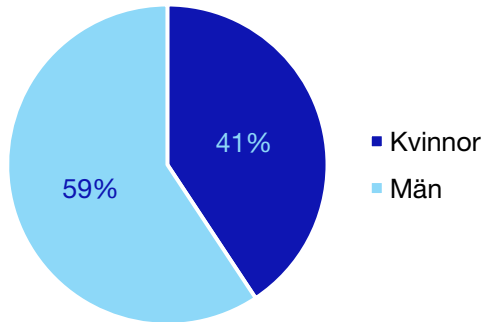

Ledande uppdrag för Moderaterna

	Kvinnor	Män
Riksdagsledamot	-	-
Regionråd	-	-
Kommunalråd	1	-
Summa	1	-

Kommunfullmäktige

Lekeberg kommun

Internt inom Moderaterna

Andel medlemmar

Externa förtroendeuppdrag

Ledande uppdrag för Moderaterna

	Kvinnor	Män
Riksdagsledamot	-	-
Regionråd	-	-
Kommunalsråd	-	1
Summa	-	1

Kommunfullmäktige

Lindesberg kommun

Internt inom Moderaterna

Andel medlemmar

Externa förtroendeuppdrag

Ledande uppdrag för Moderaterna