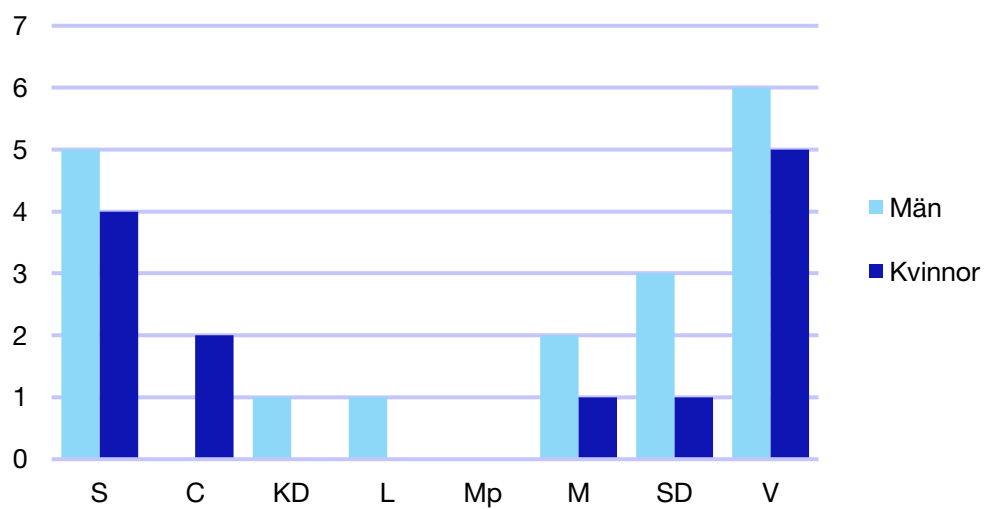

*Statistik gäller invalda ledamöter vid valet 2018.

Regionfullmäktige

Regionråd och kommunalråd för Moderaterna

	Kvinnor	Man
Regionråd	-	2
Kommunalråd	6	7
Summa	6	9

Askersund kommun

Internt inom Moderaterna

Andel medlemmar

Externa förtroendeuppdrag

Ledande uppdrag för Moderaterna

	Kvinnor	Män
Riksdagsledamot	-	-
Regionråd	-	-
Kommunalsråd	2	-
Summa	2	-

Kommunfullmäktige

Degerfors kommun

Internt inom Moderaterna

Andel medlemmar

Externa förtroendeuppdrag

Ledande uppdrag för Moderaterna

	Kvinnor	Män
Riksdagsledamot	-	-
Regionråd	-	-
Kommunalsråd	1	-
Summa	1	-

Kommunfullmäktige

Hallsberg kommun

Internt inom Moderaterna

Andel medlemmar

Externa förtroendeuppdrag

Ledande uppdrag för Moderaterna

	Kvinnor	Män
Riksdagsledamot	-	-
Regionråd	-	-
Kommunalråd	-	1
Summa	-	1

Kommunfullmäktige

Hällefors kommun

Internt inom Moderaterna