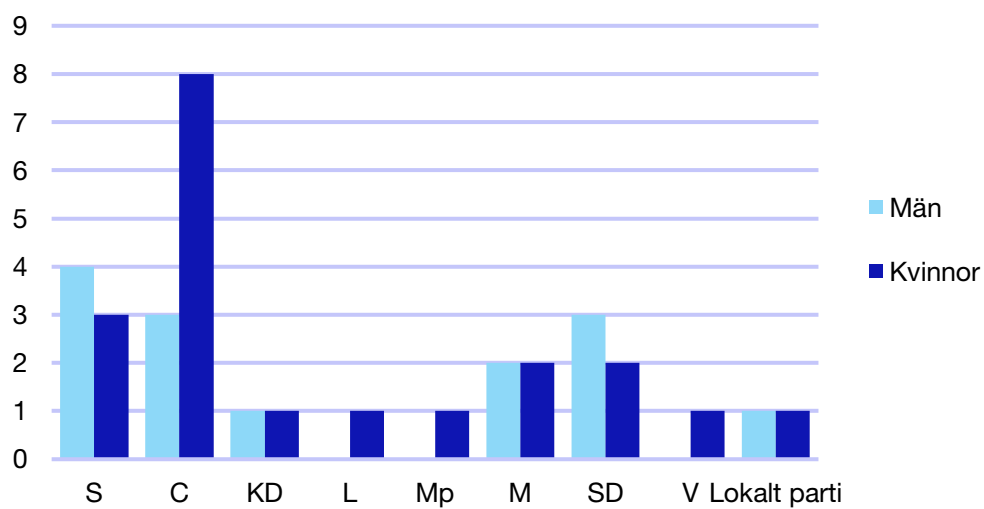

Externa förtroendeuppdrag

Ledande uppdrag för Moderaterna

	Kvinnor	Män
Riksdagsledamot	-	-
Regionråd	-	-
Kommunalråd	1	1
Summa	1	1

Kommunfullmäktige

Laxå kommun

Internt inom Moderaterna

Andel medlemmar

Externa förtroendeuppdrag

Ledande uppdrag för Moderaterna

	Kvinnor	Män
Riksdagsledamot	-	-
Regionråd	-	-
Kommunalråd	1	-
Summa	1	-

Kommunfullmäktige

Lekeberg kommun

Internt inom Moderaterna

Andel medlemmar

Externa förtroendeuppdrag

Ledande uppdrag för Moderaterna

	Kvinnor	Män
Riksdagsledamot	-	-
Regionråd	-	-
Kommunalsråd	-	1
Summa	-	1

Kommunfullmäktige

Lindesberg kommun

Internt inom Moderaterna

Andel medlemmar

Externa förtroendeuppdrag

Ledande uppdrag för Moderaterna