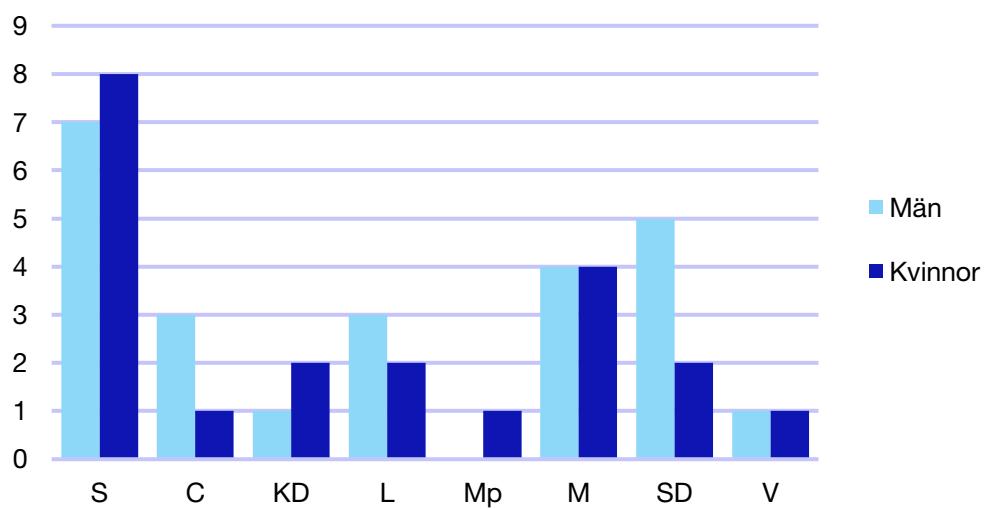

Andel medlemmar

Externa förtroendeuppdrag

Ledande uppdrag för Moderaterna

	Kvinnor	Män
Riksdagsledamot	-	-
Regionråd	-	-
Kommunalsråd	1	-
Summa	1	-

Kommunfullmäktige

Karlskoga kommun

Internt inom Moderaterna

Andel medlemmar

Externa förtroendeuppdrag

Ledande uppdrag för Moderaterna

	Kvinnor	Män
Riksdagsledamot	-	-
Regionråd	-	1
Kommunalråd	1	1
Summa	1	2

Kommunfullmäktige

Kumla kommun

Internt inom Moderaterna

Andel medlemmar

Externa förtroendeuppdrag

Ledande uppdrag för Moderaterna

	Kvinnor	Män
Riksdagsledamot	-	-
Regionråd	-	-
Kommunalråd	1	1
Summa	1	1

Kommunfullmäktige

Laxå kommun

Internt inom Moderaterna

Andel medlemmar

Externa förtroendeuppdrag