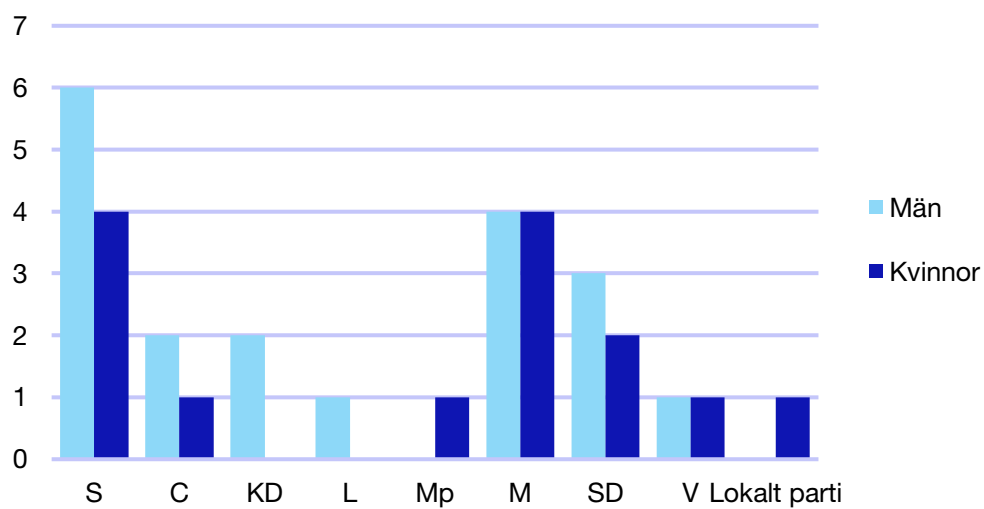

*Statistik gäller invalda ledamöter vid valet 2018.

Regionfullmäktige

Regionråd och kommunalråd för Moderaterna

	Kvinnor	Man
Regionråd	-	2
Kommunalråd	6	7
Summa	6	9

Askersund kommun

Internt inom Moderaterna

Andel medlemmar

Externa förtroendeuppdrag

Ledande uppdrag för Moderaterna

	Kvinnor	Män
Riksdagsledamot	-	-
Regionråd	-	-
Kommunalsråd	2	-
Summa	2	-

Kommunfullmäktige

Degerfors kommun

Internt inom Moderaterna

Andel medlemmar

Externa förtroendeuppdrag

Ledande uppdrag för Moderaterna

	Kvinnor	Män
Riksdagsledamot	-	-
Regionråd	-	-
Kommunalsråd	1	-
Summa	1	-

Kommunfullmäktige

Hallsberg kommun

Internt inom Moderaterna