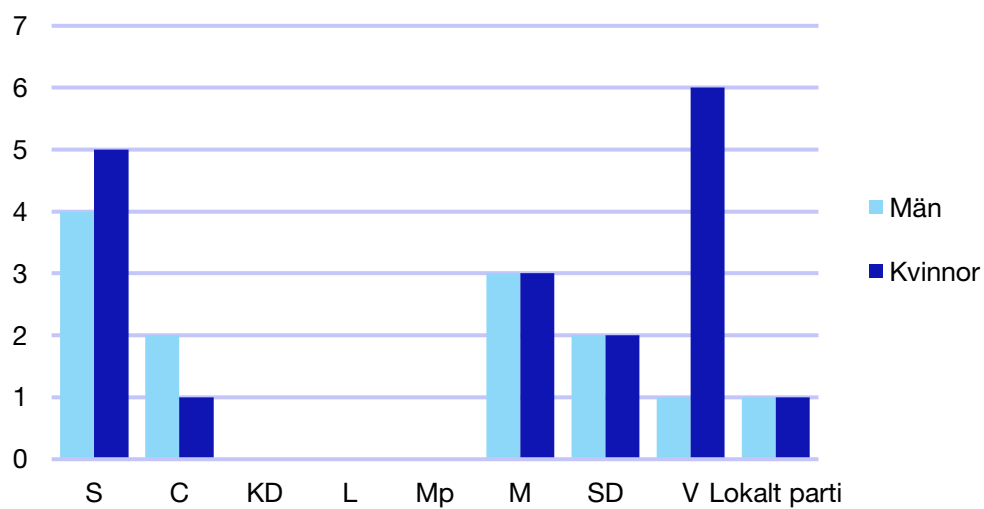

Andel medlemmar

Externa förtroendeuppdrag

Ledande uppdrag för Moderaterna

	Kvinnor	Män
Riksdagsledamot	-	-
Regionråd	-	-
Kommunalråd	-	1
Summa	-	1

Kommunfullmäktige

Hällefors kommun

Internt inom Moderaterna

Andel medlemmar

Externa förtroendeuppdrag

Ledande uppdrag för Moderaterna

	Kvinnor	Män
Riksdagsledamot	-	-
Regionråd	-	-
Kommunalsråd	1	-
Summa	1	-

Kommunfullmäktige

Karlskoga kommun

Internt inom Moderaterna

Andel medlemmar

Externa förtroendeuppdrag

Ledande uppdrag för Moderaterna

	Kvinnor	Män
Riksdagsledamot	-	-
Regionråd	-	1
Kommunalråd	1	1
Summa	1	2

Kommunfullmäktige

Kumla kommun

Internt inom Moderaterna

Andel medlemmar