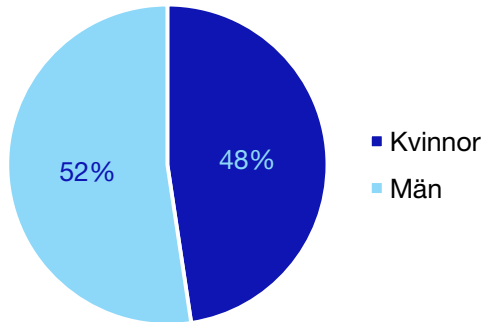

	Kvinnor	Män
Riksdagsledamot	-	-
Regionråd	-	-
Kommunalråd	-	1
Summa	-	1

Kommunfullmäktige

Ljusnarsberg kommun

Internt inom Moderaterna

Andel medlemmar

Externa förtroendeuppdrag

Ledande uppdrag för Moderaterna