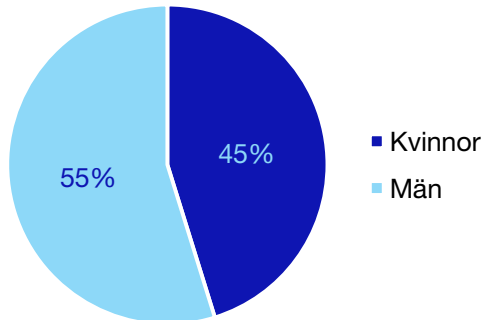

Andel medlemmar

Externa förtroendeuppdrag

Ledande uppdrag för Moderaterna

	Kvinnor	Män
Riksdagsledamot	-	-
Regionråd	-	-
Kommunalsråd	1	-
Summa	1	-

Kommunfullmäktige

Karlskoga kommun

Internt inom Moderaterna

Andel medlemmar

Externa förtroendeuppdrag

Ledande uppdrag för Moderaterna

	Kvinnor	Män
Riksdagsledamot	-	-
Regionråd	-	1
Kommunalråd	1	1
Summa	1	2

Kommunfullmäktige

Kumla kommun

Internt inom Moderaterna

Andel medlemmar

Externa förtroendeuppdrag

Ledande uppdrag för Moderaterna

	Kvinnor	Män
Riksdagsledamot	-	-
Regionråd	-	-
Kommunalråd	1	1
Summa	1	1

Kommunfullmäktige

Laxå kommun

Internt inom Moderaterna

Andel medlemmar

Externa förtroendeuppdrag