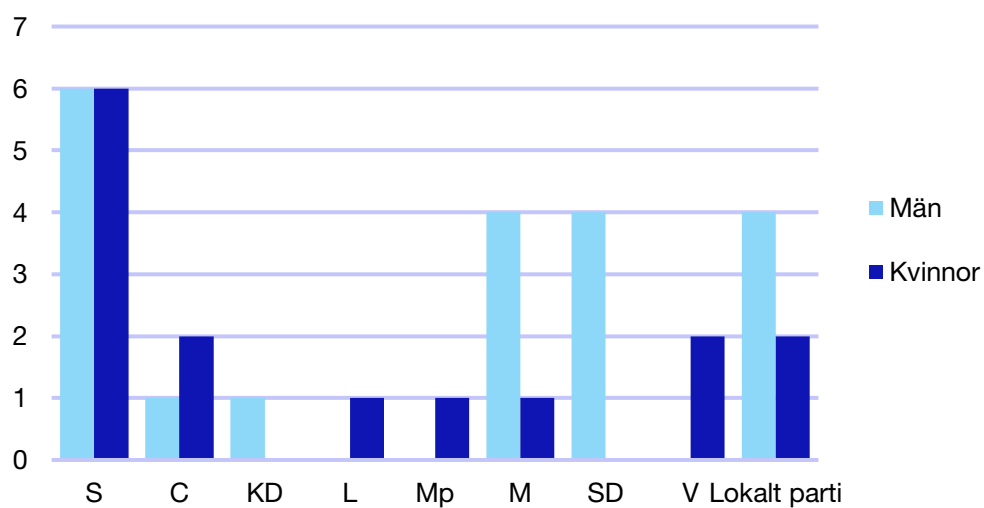

	Kvinnor	Män
Riksdagsledamot	-	-
Regionråd	-	-
Kommunalråd	-	1
Summa	-	1

Kommunfullmäktige

Ljusnarsberg kommun

Internt inom Moderaterna

Andel medlemmar

Externa förtroendeuppdrag

Ledande uppdrag för Moderaterna

	Kvinnor	Män
Riksdagsledamot	-	-
Regionråd	-	-
Kommunalsråd	-	1
Summa	-	1

Kommunfullmäktige

Nora kommun

Internt inom Moderaterna

Andel medlemmar

Externa förtroendeuppdrag

Ledande uppdrag för Moderaterna

	Kvinnor	Män
Riksdagsledamot	-	-
Regionråd	-	-
Kommunalråd	-	1
Summa	-	1

Kommunfullmäktige

Örebro kommun

Internt inom Moderaterna

Andel medlemmar

Externa förtroendeuppdrag

Ledande uppdrag för Moderaterna

	Kvinnor	Män
Riksdagsledamot	2	-
Regionråd	-	1
Kommunalråd	1	1
Summa	3	2

Kommunfullmäktige