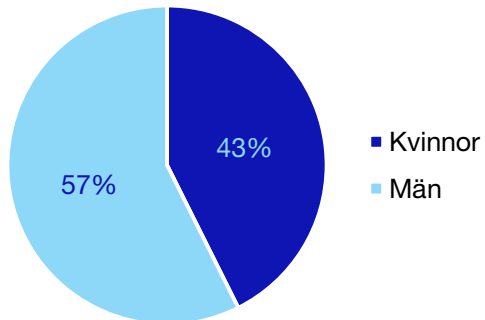

Bilaga 1: Örebro län

Internt inom Moderaterna

Andel medlemmar i länsförbundet

Om statistiken

- Uppgifterna om riksdagsledamöter kommer från val.se, och avser de som valdes in i september 2018.
- Övriga uppgifter kommer från Moderaternas intranät och baseras på den information respektive förening och förbund själva rapporterat in:
 - I posten förbundsstyrelse har vissa förbund rapporterat in den självskrivna ledamoten från Moderatkvinnorna.
 - I posten kommunalråd ingår även grupp- ledare i de kommuner där Moderaterna saknar kommunalråd.

*Statistik gäller invalda ledamöter vid valet 2018.

Regionfullmäktige

Regionråd och kommunalråd för Moderaterna

	Kvinnor	Man
Regionråd	-	2
Kommunalråd	6	7
Summa	6	9

Askersund kommun

Internt inom Moderaterna