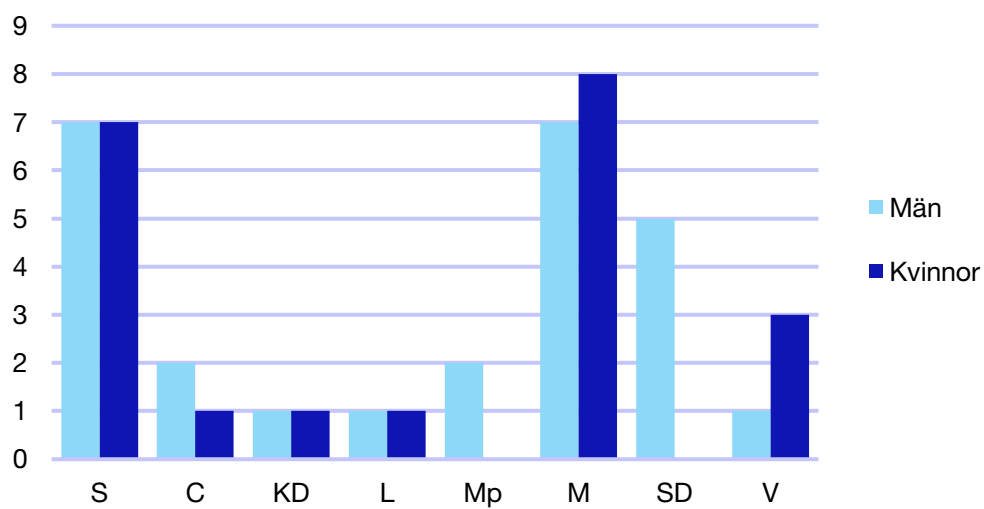

Andel medlemmar

Externa förtroendeuppdrag

Ledande uppdrag för Moderaterna

	Kvinnor	Män
Riksdagsledamot	-	-
Regionråd	-	-
Kommunalsråd	1	-
Summa	1	-

Kommunfullmäktige

Karlskoga kommun

Internt inom Moderaterna

Andel medlemmar

Externa förtroendeuppdrag

Ledande uppdrag för Moderaterna

	Kvinnor	Män
Riksdagsledamot	-	-
Regionråd	-	1
Kommunalråd	1	1
Summa	1	2

Kommunfullmäktige

Kumla kommun

Internt inom Moderaterna

Andel medlemmar

Externa förtroendeuppdrag

Ledande uppdrag för Moderaterna

	Kvinnor	Män
Riksdagsledamot	-	-
Regionråd	-	-
Kommunalråd	1	1
Summa	1	1

Kommunfullmäktige

Laxå kommun

Internt inom Moderaterna

Andel medlemmar

Externa förtroendeuppdrag