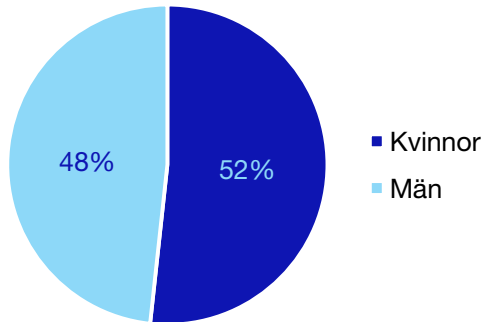

Andel medlemmar

Externa förtroendeuppdrag

Ledande uppdrag för Moderaterna

	Kvinnor	Män
Riksdagsledamot	-	-
Regionråd	-	-
Kommunalsråd	1	-
Summa	1	-

Kommunfullmäktige

Hallsberg kommun

Internt inom Moderaterna

Andel medlemmar

Externa förtroendeuppdrag

Ledande uppdrag för Moderaterna

	Kvinnor	Män
Riksdagsledamot	-	-
Regionråd	-	-
Kommunalråd	-	1
Summa	-	1

Kommunfullmäktige

Hällefors kommun

Internt inom Moderaterna

Andel medlemmar

Externa förtroendeuppdrag

Ledande uppdrag för Moderaterna

	Kvinnor	Män
Riksdagsledamot	-	-
Regionråd	-	-
Kommunalsråd	1	-
Summa	1	-

Kommunfullmäktige

Karlskoga kommun

Internt inom Moderaterna