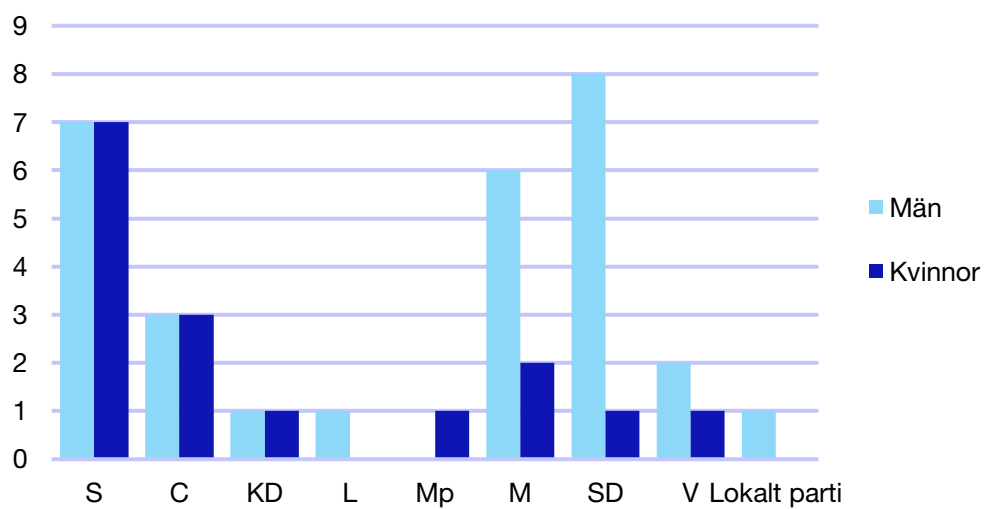

Ledande uppdrag för Moderaterna

	Kvinnor	Män
Riksdagsledamot	-	-
Regionråd	-	-
Kommunalråd	1	-
Summa	1	-

Kommunfullmäktige

Lekeberg kommun

Internt inom Moderaterna

Andel medlemmar

Externa förtroendeuppdrag

Ledande uppdrag för Moderaterna

	Kvinnor	Män
Riksdagsledamot	-	-
Regionråd	-	-
Kommunalsråd	-	1
Summa	-	1

Kommunfullmäktige

Lindesberg kommun

Internt inom Moderaterna

Andel medlemmar

Externa förtroendeuppdrag

Ledande uppdrag för Moderaterna

	Kvinnor	Män
Riksdagsledamot	-	-
Regionråd	-	-
Kommunalråd	-	1
Summa	-	1

Kommunfullmäktige

Ljusnarsberg kommun

Internt inom Moderaterna

Andel medlemmar

Externa förtroendeuppdrag

Ledande uppdrag för Moderaterna