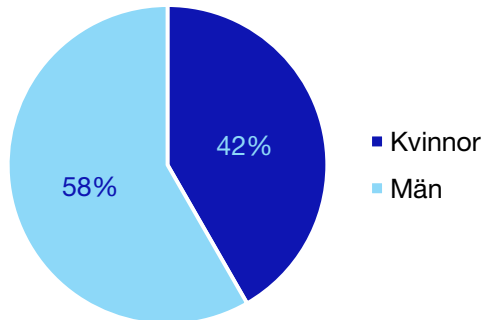

Örebro kommun

Internt inom Moderaterna

Andel medlemmar