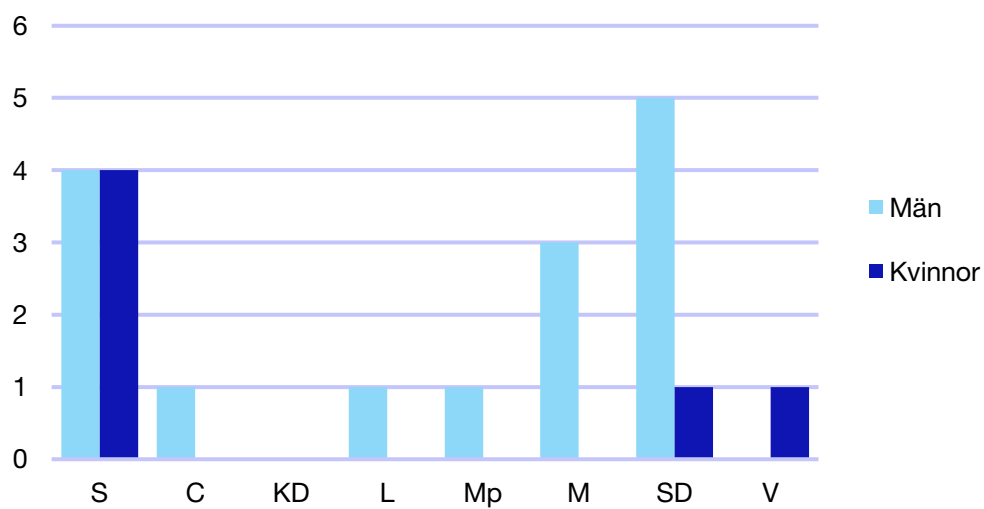

Kommunfullmäktige