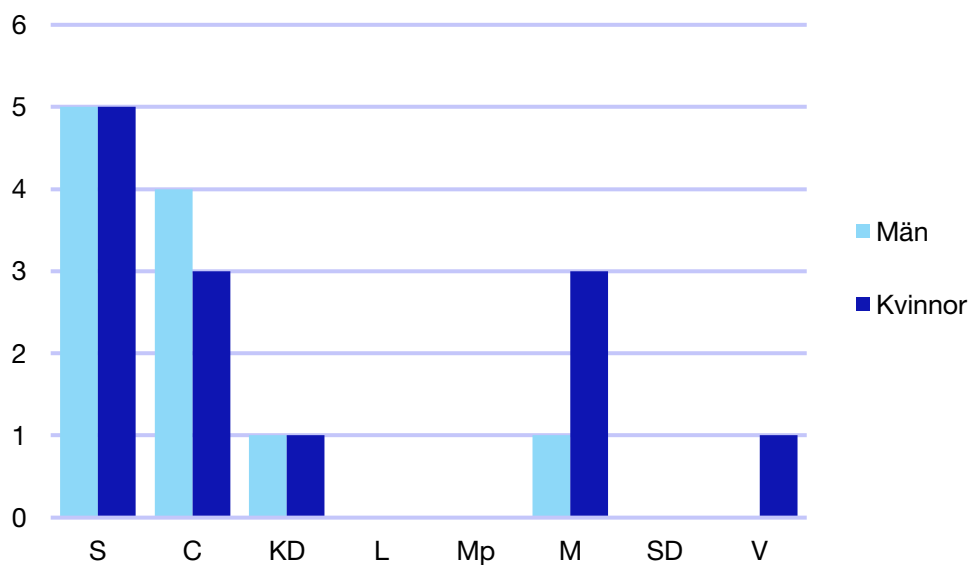

Externa förtroendeuppdrag

Ledande uppdrag för Moderaterna

	Kvinnor	Män
Riksdagsledamot	-	-
Regionråd	-	-
Kommunalråd	1	-
Summa	1	-

Kommunfullmäktige

Gällivare kommun

Internt inom Moderaterna

Andel medlemmar

Externa förtroendeuppdrag

Ledande uppdrag för Moderaterna

	Kvinnor	Män
Riksdagsledamot	-	-
Regionråd	-	-
Kommunalråd	-	1
Summa	-	1

Kommunfullmäktige

Haparanda Kommun

Internt inom Moderaterna

Andel medlemmar

Externa förtroendeuppdrag

Ledande uppdrag för Moderaterna

	Kvinnor	Män
Riksdagsledamot	-	-
Regionråd	-	-
Kommunalsråd	-	1
Summa	-	1

Kommunfullmäktige

Jokkmokk kommun

Internt inom Moderaterna

Andel medlemmar