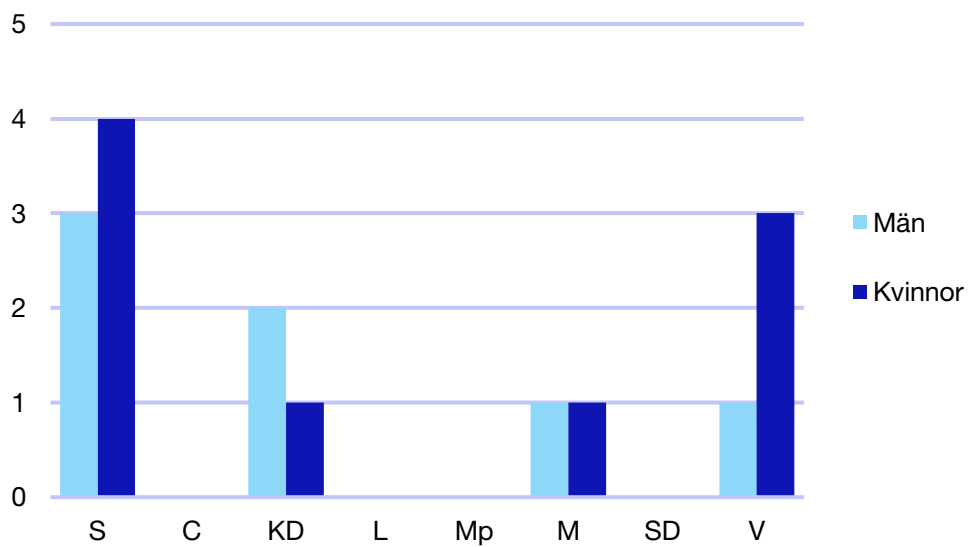

	Kvinnor	Män
Riksdagsledamot	-	-
Regionråd	-	-
Kommunalråd	-	1
Summa	-	1

Kommunfullmäktige

Luleå kommun

Internt inom Moderaterna

Andel medlemmar

Externa förtroendeuppdrag

Ledande uppdrag för Moderaterna

	Kvinnor	Män
Riksdagsledamot	-	1
Regionråd	-	-
Kommunalråd	-	1
Summa	-	2

Kommunfullmäktige

Pajala kommun

Internt inom Moderaterna

Andel medlemmar

Externa förtroendeuppdrag

Ledande uppdrag för Moderaterna

	Kvinnor	Män
Riksdagsledamot	-	-
Regionråd	-	-
Kommunalråd	1	-
Summa	1	-

Kommunfullmäktige

Piteå kommun

Internt inom Moderaterna

Andel medlemmar

Externa förtroendeuppdrag

Ledande uppdrag för Moderaterna

	Kvinnor	Män
Riksdagsledamot	-	-
Regionråd	-	-
Kommunalråd	-	1
Summa	-	1

Kommunfullmäktige

Älvsbyn kommun