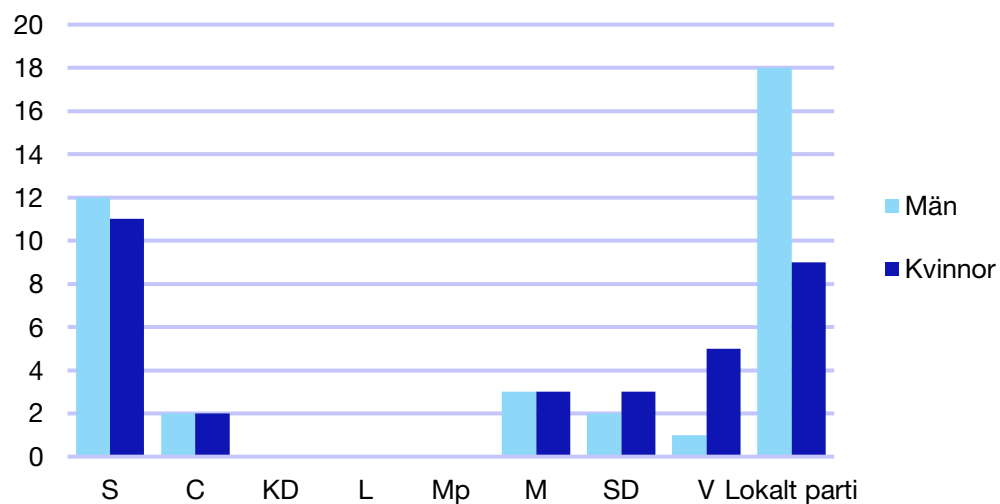

Bilaga 1: Norrbottens län

Internt inom Moderaterna

Andel medlemmar i länsförbundet

Om statistiken

- Uppgifterna om riksdagsledamöter kommer från val.se, och avser de som valdes in i september 2018.
- Övriga uppgifter kommer från Moderaternas intranät och baseras på den information respektive förening och förbund själva rapporterat in:
 - I posten förbundsstyrelse har vissa förbund rapporterat in den självskrivna ledamoten från Moderatkvinnorna.
 - I posten kommunalråd ingår även grupp- ledare i de kommuner där Moderaterna saknar kommunalråd.

Förbundsstyrelsen

	Kvinnor	Män
Presidium	1	2
Ledamöter	3	6
Summa	4	8

Föreningsordföranden

Externa förtroendeuppdrag

Riksdagsledamöter*

	Kvinnor	Män
S	2	2
C	1	-
KD	-	-
L	-	-
Mp	-	-
M	-	1
SD	-	1
V	-	1
Summa	3	5

*Statistik gäller invalda ledamöter vid valet 2018.

Regionfullmäktige

Regionråd och kommunalråd för Moderaterna

	Kvinnor	Man
Regionråd	1	-
Kommunalråd	-	3
Summa	1	3

Arjeplog kommun

Internt inom Moderaterna