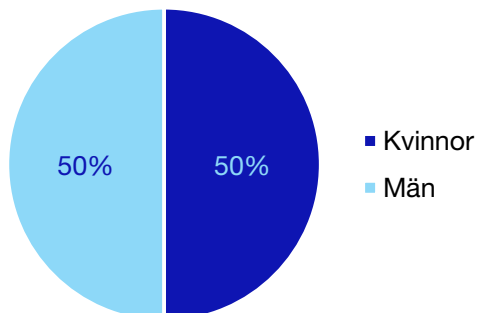

*Statistik gäller invalda ledamöter vid valet 2018.

Regionfullmäktige

Regionråd och kommunalråd för Moderaterna

	Kvinnor	Man
Regionråd	1	-
Kommunalråd	-	3
Summa	1	3

Arjeplog kommun

Internt inom Moderaterna

Andel medlemmar

Externa förtroendeuppdrag

Ledande uppdrag för Moderaterna

	Kvinnor	Män
Riksdagsledamot	-	-
Regionråd	-	-
Kommunalråd	-	-
Summa	-	-

Kommunfullmäktige

Arvidsjaur kommun

Internt inom Moderaterna