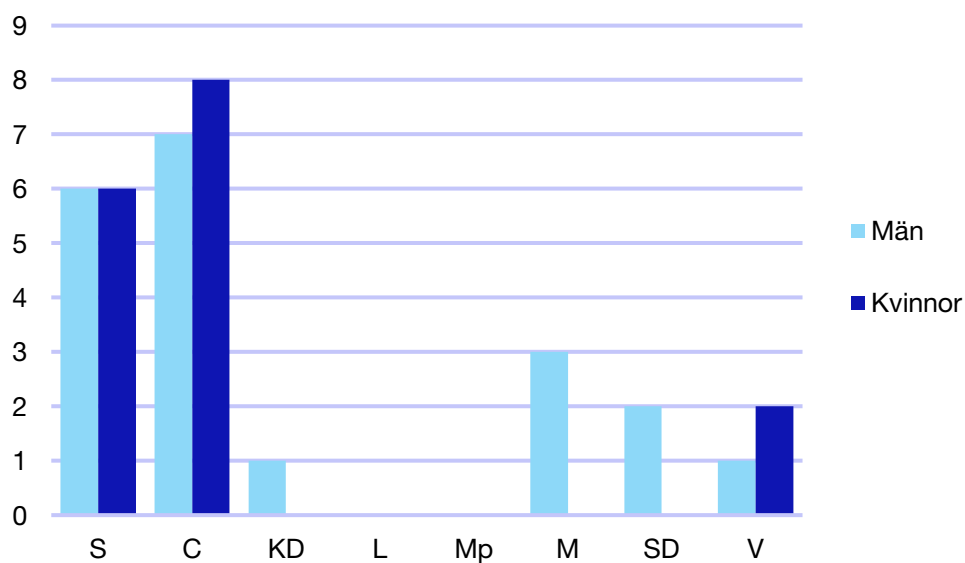

Externa förtroendeuppdrag

Ledande uppdrag för Moderaterna

	Kvinnor	Män
Riksdagsledamot	-	-
Regionråd	-	-
Kommunalråd	1	-
Summa	1	-

Kommunfullmäktige

Kalix kommun

Internt inom Moderaterna

Andel medlemmar

Externa förtroendeuppdrag

Ledande uppdrag för Moderaterna

	Kvinnor	Män
Riksdagsledamot	-	-
Regionråd	1	-
Kommunalråd	-	1
Summa	1	1

Kommunfullmäktige

Kiruna kommun

Internt inom Moderaterna

Andel medlemmar

Externa förtroendeuppdrag

Ledande uppdrag för Moderaterna

	Kvinnor	Män
Riksdagsledamot	-	-
Regionråd	-	-
Kommunalråd	-	1
Summa	-	1

Kommunfullmäktige

Luleå kommun

Internt inom Moderaterna

Andel medlemmar

Externa förtroendeuppdrag

Ledande uppdrag för Moderaterna

	Kvinnor	Män
Riksdagsledamot	-	1
Regionråd	-	-
Kommunalråd	-	1
Summa	-	2