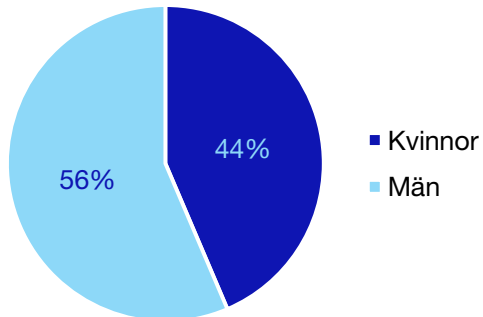

Externa förtroendeuppdrag

Ledande uppdrag för Moderaterna

	Kvinnor	Män
Riksdagsledamot	-	-
Regionråd	-	-
Kommunalsråd	-	1
Summa	-	1

Kommunfullmäktige

Jokkmokk kommun

Internt inom Moderaterna

Andel medlemmar

Externa förtroendeuppdrag

Ledande uppdrag för Moderaterna

	Kvinnor	Män
Riksdagsledamot	-	-
Regionråd	-	-
Kommunalråd	1	-
Summa	1	-

Kommunfullmäktige

Kalix kommun

Internt inom Moderaterna

Andel medlemmar

Externa förtroendeuppdrag

Ledande uppdrag för Moderaterna

	Kvinnor	Män
Riksdagsledamot	-	-
Regionråd	1	-
Kommunalråd	-	1
Summa	1	1

Kommunfullmäktige

Kiruna kommun

Internt inom Moderaterna

Andel medlemmar

Externa förtroendeuppdrag

Ledande uppdrag för Moderaterna