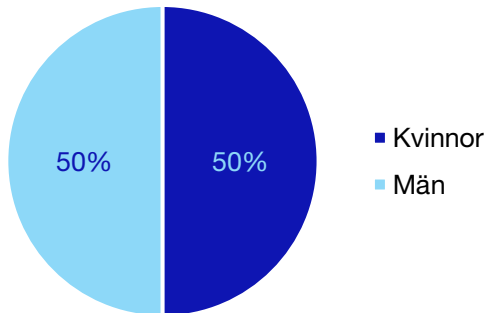

*Statistik gäller invalda ledamöter vid valet 2018.

Regionfullmäktige

Regionråd och kommunalråd för Moderaterna

	Kvinnor	Man
Regionråd	1	-
Kommunalråd	-	3
Summa	1	3

Arjeplog kommun

Internt inom Moderaterna

Andel medlemmar

Externa förtroendeuppdrag

Ledande uppdrag för Moderaterna

	Kvinnor	Män
Riksdagsledamot	-	-
Regionråd	-	-
Kommunalråd	-	-
Summa	-	-

Kommunfullmäktige

Arvidsjaur kommun

Internt inom Moderaterna

Andel medlemmar

Externa förtroendeuppdrag

Ledande uppdrag för Moderaterna

	Kvinnor	Män
Riksdagsledamot	-	-
Regionråd	-	-
Kommunalråd	-	1
Summa	-	1

Kommunfullmäktige

Boden kommun

Internt inom Moderaterna

Andel medlemmar