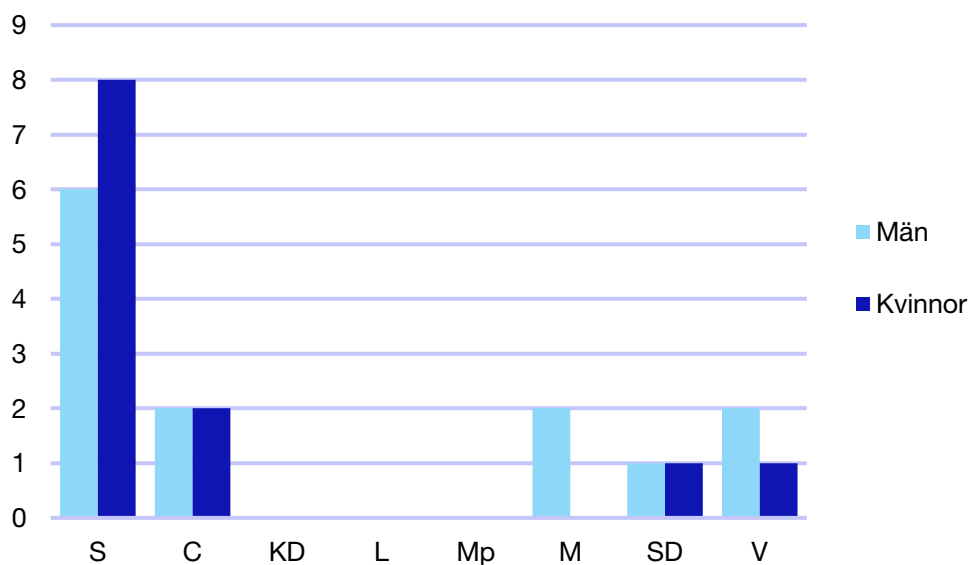

Internt inom Moderaterna

Andel medlemmar

Externa förtroendeuppdrag

Ledande uppdrag för Moderaterna

	Kvinnor	Män
Riksdagsledamot	-	-
Regionråd	-	-
Kommunalråd	-	-
Summa	-	-

Kommunfullmäktige

Överkalix kommun

Internt inom Moderaterna

Andel medlemmar

Externa förtroendeuppdrag

Ledande uppdrag för Moderaterna

	Kvinnor	Män
Riksdagsledamot	-	-
Regionråd	-	-
Kommunalråd	1	-
Summa	1	-

Kommunfullmäktige

Övertorneå Kommun

Internt inom Moderaterna

Andel medlemmar

Externa förtroendeuppdrag

Ledande uppdrag för Moderaterna

	Kvinnor	Män
Riksdagsledamot	-	-
Regionråd	-	-
Kommunalråd	-	-
Summa	-	-

Kommunfullmäktige