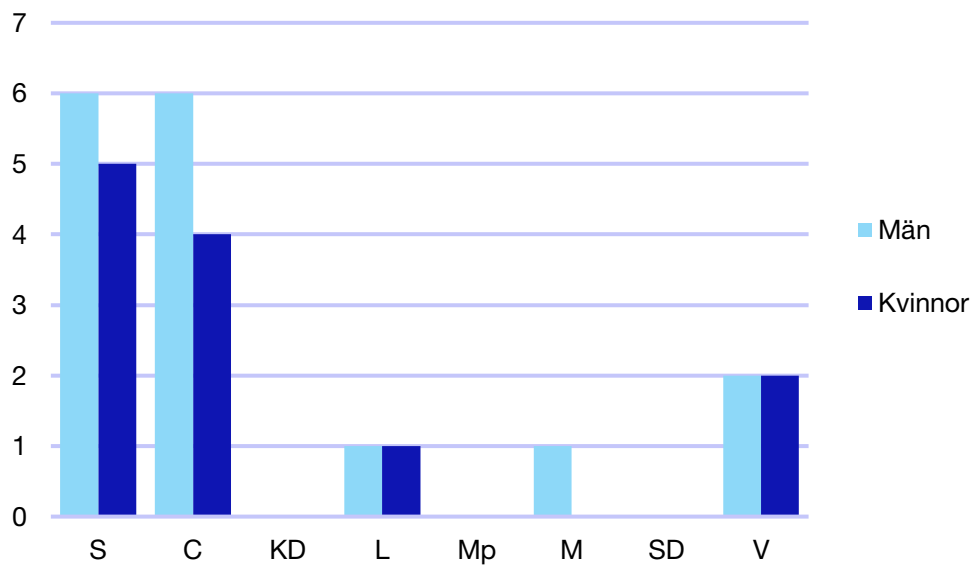

Andel medlemmar

Externa förtroendeuppdrag

Ledande uppdrag för Moderaterna

	Kvinnor	Män
Riksdagsledamot	-	-
Regionråd	-	-
Kommunalråd	-	-
Summa	-	-

Kommunfullmäktige

Arvidsjaur kommun

Internt inom Moderaterna

Andel medlemmar

Externa förtroendeuppdrag

Ledande uppdrag för Moderaterna

	Kvinnor	Män
Riksdagsledamot	-	-
Regionråd	-	-
Kommunalråd	-	1
Summa	-	1

Kommunfullmäktige

Boden kommun

Internt inom Moderaterna

Andel medlemmar

Externa förtroendeuppdrag

Ledande uppdrag för Moderaterna

	Kvinnor	Män
Riksdagsledamot	-	-
Regionråd	-	-
Kommunalråd	1	-
Summa	1	-

Kommunfullmäktige

Gällivare kommun

Internt inom Moderaterna

Andel medlemmar