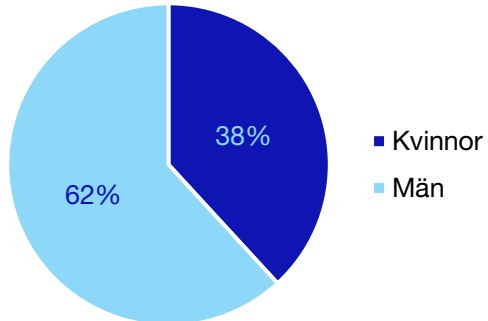

Andel medlemmar

Externa förtroendeuppdrag

Ledande uppdrag för Moderaterna

	Kvinnor	Män
Riksdagsledamot	-	-
Regionråd	-	-
Kommunalråd	-	-
Summa	-	-

Kommunfullmäktige

Arvidsjaur kommun

Internt inom Moderaterna

Andel medlemmar

Externa förtroendeuppdrag

Ledande uppdrag för Moderaterna

	Kvinnor	Män
Riksdagsledamot	-	-
Regionråd	-	-
Kommunalråd	-	1
Summa	-	1

Kommunfullmäktige

Boden kommun

Internt inom Moderaterna

Andel medlemmar

Externa förtroendeuppdrag

Ledande uppdrag för Moderaterna

	Kvinnor	Män
Riksdagsledamot	-	-
Regionråd	-	-
Kommunalråd	1	-
Summa	1	-

Kommunfullmäktige

Gällivare kommun

Internt inom Moderaterna

Andel medlemmar