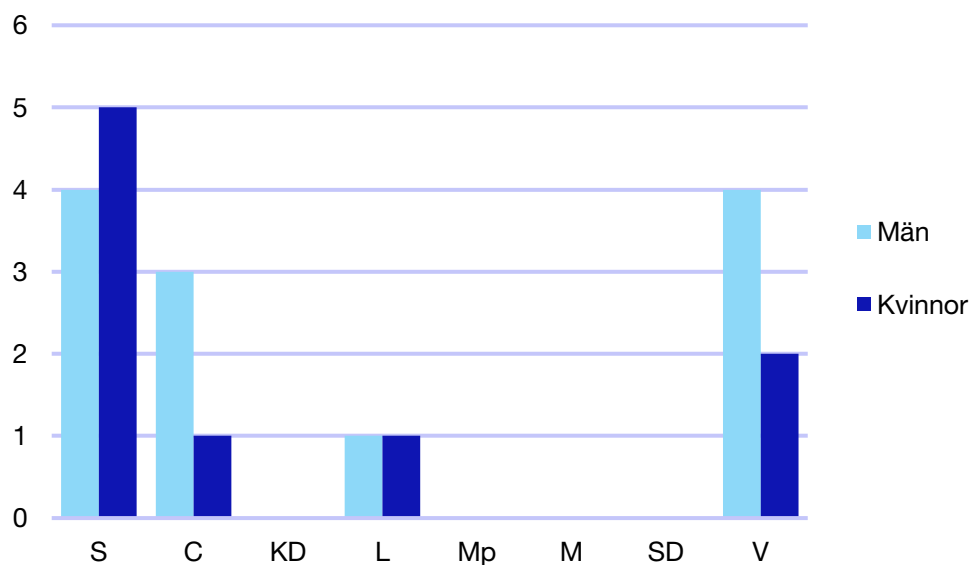

*Statistik gäller invalda ledamöter vid valet 2018.

Regionfullmäktige

Regionråd och kommunalråd för Moderaterna

	Kvinnor	Man
Regionråd	1	-
Kommunalråd	-	3
Summa	1	3

Arjeplog kommun

Internt inom Moderaterna

Andel medlemmar

Externa förtroendeuppdrag

Ledande uppdrag för Moderaterna

	Kvinnor	Män
Riksdagsledamot	-	-
Regionråd	-	-
Kommunalråd	-	-
Summa	-	-

Kommunfullmäktige

Arvidsjaur kommun

Internt inom Moderaterna

Andel medlemmar

Externa förtroendeuppdrag

Ledande uppdrag för Moderaterna

	Kvinnor	Män
Riksdagsledamot	-	-
Regionråd	-	-
Kommunalråd	-	1
Summa	-	1

Kommunfullmäktige

Boden kommun

Internt inom Moderaterna

Andel medlemmar