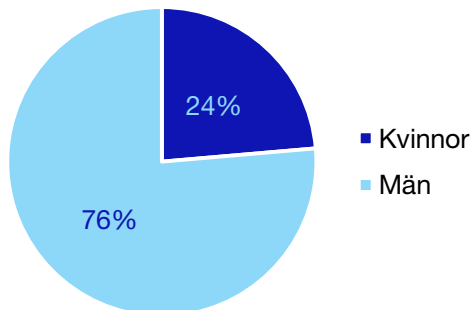

Ledande uppdrag för Moderaterna

	Kvinnor	Män
Riksdagsledamot	-	-
Regionråd	1	-
Kommunalråd	-	1
Summa	1	1

Kommunfullmäktige

Kiruna kommun

Internt inom Moderaterna

Andel medlemmar

Externa förtroendeuppdrag

Ledande uppdrag för Moderaterna

	Kvinnor	Män
Riksdagsledamot	-	-
Regionråd	-	-
Kommunalråd	-	1
Summa	-	1

Kommunfullmäktige

Luleå kommun

Internt inom Moderaterna

Andel medlemmar

Externa förtroendeuppdrag

Ledande uppdrag för Moderaterna

	Kvinnor	Män
Riksdagsledamot	-	1
Regionråd	-	-
Kommunalråd	-	1
Summa	-	2