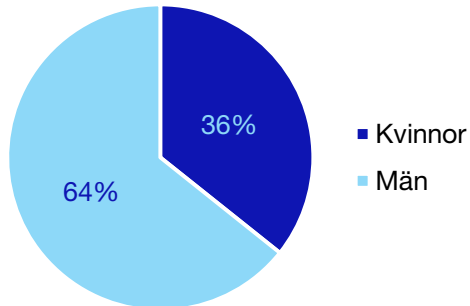

Pajala kommun

Internt inom Moderaterna

Andel medlemmar