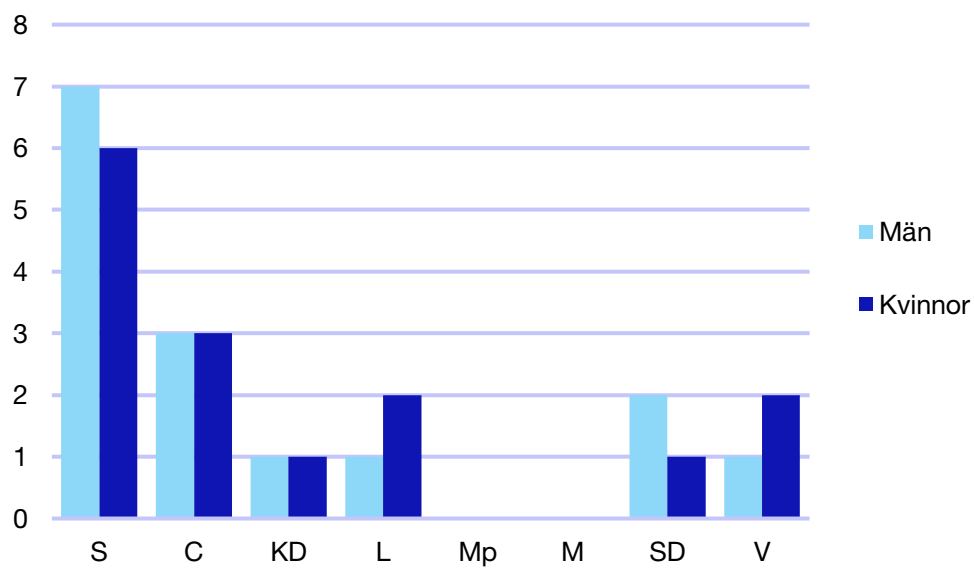

Piteå kommun

Internt inom Moderaterna

Andel medlemmar

Externa förtroendeuppdrag

Ledande uppdrag för Moderaterna

	Kvinnor	Män
Riksdagsledamot	-	-
Regionråd	-	-
Kommunalråd	-	1
Summa	-	1

Kommunfullmäktige

Älvsbyn kommun

Internt inom Moderaterna

Andel medlemmar

Externa förtroendeuppdrag

Ledande uppdrag för Moderaterna

	Kvinnor	Män
Riksdagsledamot	-	-
Regionråd	-	-
Kommunalråd	-	-
Summa	-	-

Kommunfullmäktige

Överkalix kommun

Internt inom Moderaterna

Andel medlemmar

Externa förtroendeuppdrag

Ledande uppdrag för Moderaterna

	Kvinnor	Män
Riksdagsledamot	-	-
Regionråd	-	-
Kommunalråd	1	-
Summa	1	-

Kommunfullmäktige

Övertorneå Kommun