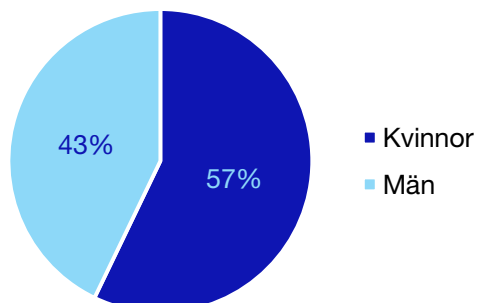

Externa förtroendeuppdrag

Ledande uppdrag för Moderaterna

	Kvinnor	Män
Riksdagsledamot	-	-
Regionråd	-	-
Kommunalråd	-	1
Summa	-	1

Kommunfullmäktige

Haparanda Kommun

Internt inom Moderaterna

Andel medlemmar

Externa förtroendeuppdrag

Ledande uppdrag för Moderaterna

	Kvinnor	Män
Riksdagsledamot	-	-
Regionråd	-	-
Kommunalsråd	-	1
Summa	-	1

Kommunfullmäktige

Jokkmokk kommun

Internt inom Moderaterna

Andel medlemmar

Externa förtroendeuppdrag

Ledande uppdrag för Moderaterna

	Kvinnor	Män
Riksdagsledamot	-	-
Regionråd	-	-
Kommunalråd	1	-
Summa	1	-

Kommunfullmäktige

Kalix kommun

Internt inom Moderaterna

Andel medlemmar

Externa förtroendeuppdrag