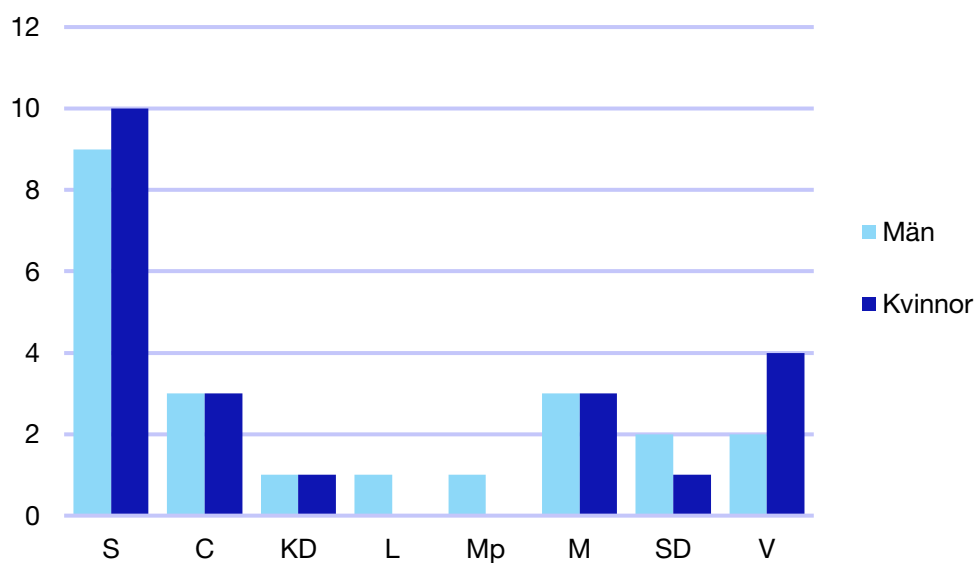

Piteå kommun

Internt inom Moderaterna

Andel medlemmar

Externa förtroendeuppdrag

Ledande uppdrag för Moderaterna

	Kvinnor	Män
Riksdagsledamot	-	-
Regionråd	-	-
Kommunalråd	-	1
Summa	-	1

Kommunfullmäktige

Älvsbyn kommun

Internt inom Moderaterna

Andel medlemmar

Externa förtroendeuppdrag

Ledande uppdrag för Moderaterna

	Kvinnor	Män
Riksdagsledamot	-	-
Regionråd	-	-
Kommunalråd	-	-
Summa	-	-

Kommunfullmäktige

Överkalix kommun