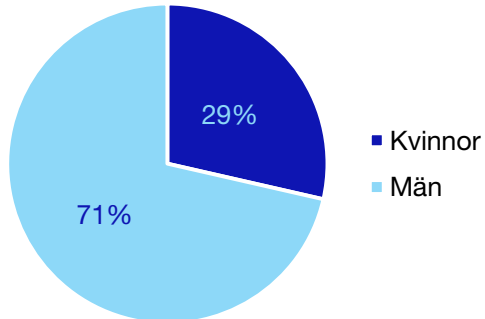

Övertorneå Kommun

Internt inom Moderaterna

Andel medlemmar