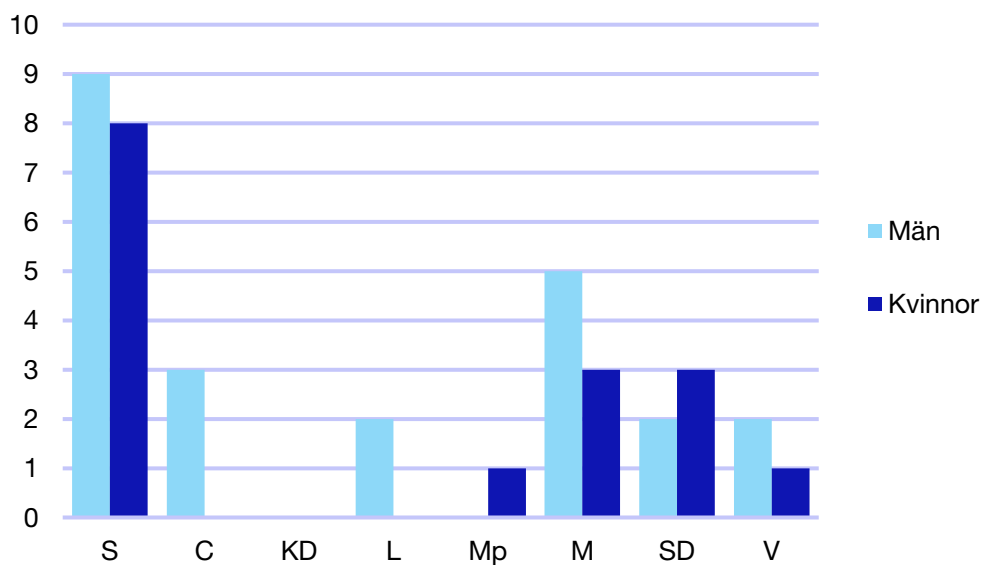

Andel medlemmar

Externa förtroendeuppdrag

Ledande uppdrag för Moderaterna

	Kvinnor	Män
Riksdagsledamot	-	-
Regionråd	-	-
Kommunalråd	-	-
Summa	-	-

Kommunfullmäktige

Arvidsjaur kommun

Internt inom Moderaterna

Andel medlemmar

Externa förtroendeuppdrag

Ledande uppdrag för Moderaterna

	Kvinnor	Män
Riksdagsledamot	-	-
Regionråd	-	-
Kommunalråd	-	1
Summa	-	1

Kommunfullmäktige

Boden kommun

Internt inom Moderaterna

Andel medlemmar

Externa förtroendeuppdrag

Ledande uppdrag för Moderaterna

	Kvinnor	Män
Riksdagsledamot	-	-
Regionråd	-	-
Kommunalråd	1	-
Summa	1	-

Kommunfullmäktige

Gällivare kommun

Internt inom Moderaterna

Andel medlemmar