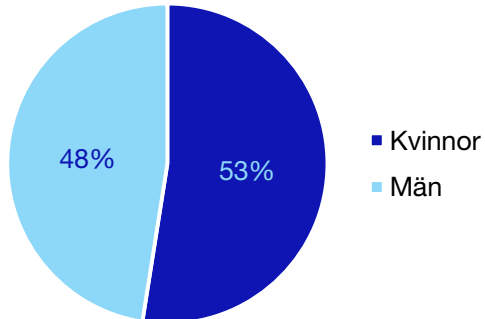

Externa förtroendeuppdrag

Ledande uppdrag för Moderaterna

	Kvinnor	Män
Riksdagsledamot	-	-
Regionråd	-	-
Kommunalråd	1	-
Summa	1	-

Kommunfullmäktige

Gällivare kommun

Internt inom Moderaterna

Andel medlemmar

Externa förtroendeuppdrag

Ledande uppdrag för Moderaterna

	Kvinnor	Män
Riksdagsledamot	-	-
Regionråd	-	-
Kommunalråd	-	1
Summa	-	1

Kommunfullmäktige

Haparanda Kommun

Internt inom Moderaterna

Andel medlemmar

Externa förtroendeuppdrag

Ledande uppdrag för Moderaterna

	Kvinnor	Män
Riksdagsledamot	-	-
Regionråd	-	-
Kommunalsråd	-	1
Summa	-	1

Kommunfullmäktige

Jokkmokk kommun

Internt inom Moderaterna

Andel medlemmar