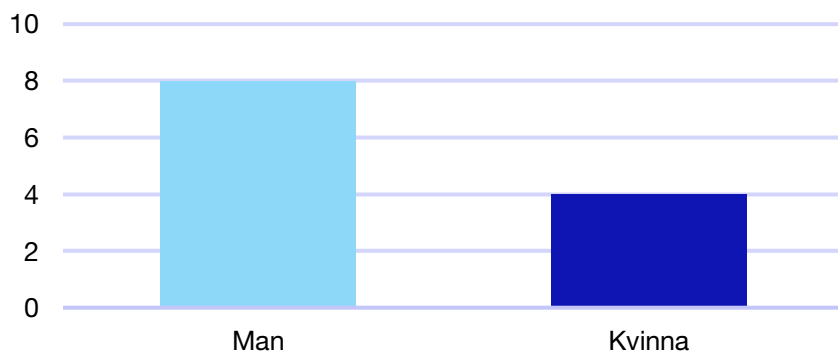

Föreningsordföranden