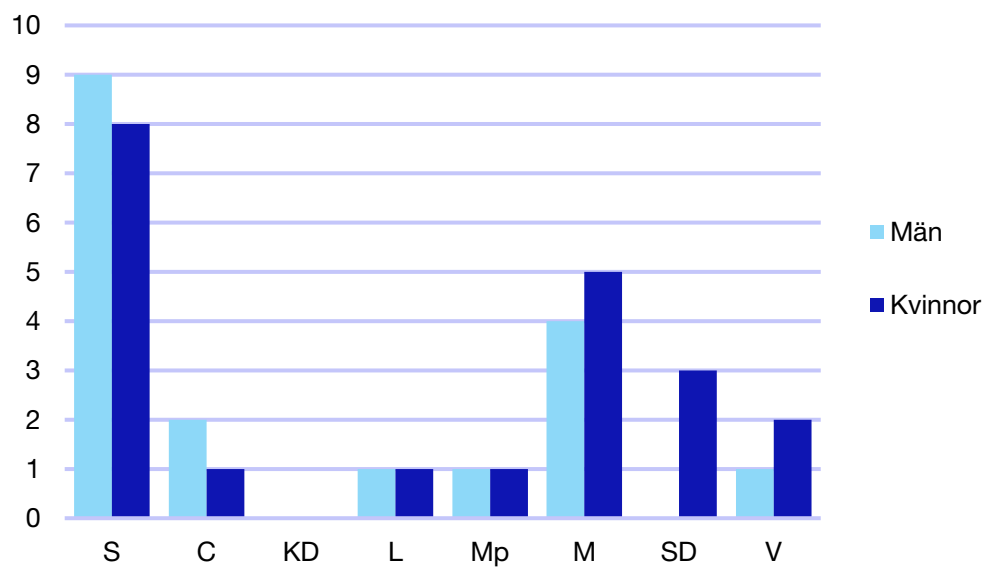

Externa förtroendeuppdrag

Ledande uppdrag för Moderaterna

	Kvinnor	Män
Riksdagsledamot	-	-
Regionråd	-	-
Kommunalsråd	-	1
Summa	-	1

Kommunfullmäktige

Jokkmokk kommun

Internt inom Moderaterna

Andel medlemmar

Externa förtroendeuppdrag

Ledande uppdrag för Moderaterna

	Kvinnor	Män
Riksdagsledamot	-	-
Regionråd	-	-
Kommunalråd	1	-
Summa	1	-

Kommunfullmäktige

Kalix kommun

Internt inom Moderaterna

Andel medlemmar

Externa förtroendeuppdrag

Ledande uppdrag för Moderaterna

	Kvinnor	Män
Riksdagsledamot	-	-
Regionråd	1	-
Kommunalråd	-	1
Summa	1	1

Kommunfullmäktige

Kiruna kommun

Internt inom Moderaterna

Andel medlemmar

Externa förtroendeuppdrag

Ledande uppdrag för Moderaterna