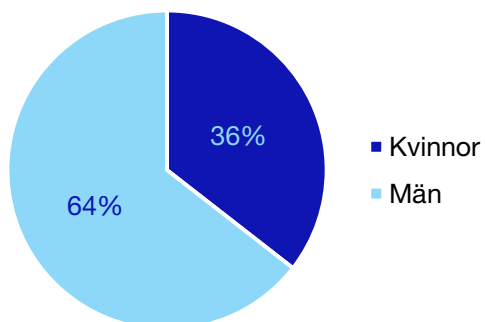

Bilaga 1: Norrbottens län

Internt inom Moderaterna

Andel medlemmar i länsförbundet

Om statistiken

- Uppgifterna om riksdagsledamöter kommer från val.se, och avser de som valdes in i september 2018.
- Övriga uppgifter kommer från Moderaternas intranät och baseras på den information respektive förening och förbund själva rapporterat in:
 - I posten förbundsstyrelse har vissa förbund rapporterat in den självskrivna ledamoten från Moderatkvinnorna.
 - I posten kommunalråd ingår även grupp- ledare i de kommuner där Moderaterna saknar kommunalråd.

*Statistik gäller invalda ledamöter vid valet 2018.

Regionfullmäktige

Regionråd och kommunalråd för Moderaterna

	Kvinnor	Man
Regionråd	1	-
Kommunalråd	-	3
Summa	1	3

Arjeplog kommun

Internt inom Moderaterna