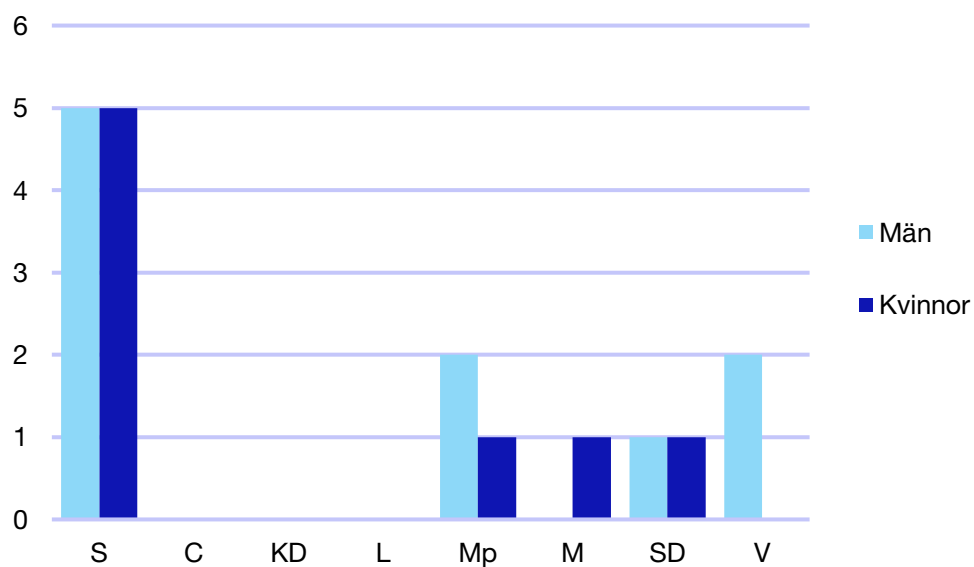

Externa förtroendeuppdrag

Ledande uppdrag för Moderaterna

	Kvinnor	Män
Riksdagsledamot	-	-
Regionråd	-	-
Kommunalråd	-	1
Summa	-	1

Kommunfullmäktige

Haparanda Kommun

Internt inom Moderaterna

Andel medlemmar

Externa förtroendeuppdrag

Ledande uppdrag för Moderaterna

	Kvinnor	Män
Riksdagsledamot	-	-
Regionråd	-	-
Kommunalsråd	-	1
Summa	-	1

Kommunfullmäktige

Jokkmokk kommun

Internt inom Moderaterna

Andel medlemmar

Externa förtroendeuppdrag

Ledande uppdrag för Moderaterna

	Kvinnor	Män
Riksdagsledamot	-	-
Regionråd	-	-
Kommunalråd	1	-
Summa	1	-

Kommunfullmäktige

Kalix kommun

Internt inom Moderaterna

Andel medlemmar

Externa förtroendeuppdrag