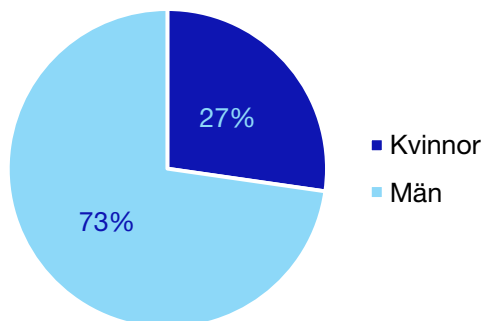

Externa förtroendeuppdrag

Ledande uppdrag för Moderaterna

	Kvinnor	Män
Riksdagsledamot	-	-
Regionråd	-	-
Kommunalråd	1	-
Summa	1	-

Kommunfullmäktige

Kalix kommun

Internt inom Moderaterna

Andel medlemmar

Externa förtroendeuppdrag

Ledande uppdrag för Moderaterna

	Kvinnor	Män
Riksdagsledamot	-	-
Regionråd	1	-
Kommunalråd	-	1
Summa	1	1

Kommunfullmäktige

Kiruna kommun

Internt inom Moderaterna

Andel medlemmar

Externa förtroendeuppdrag

Ledande uppdrag för Moderaterna