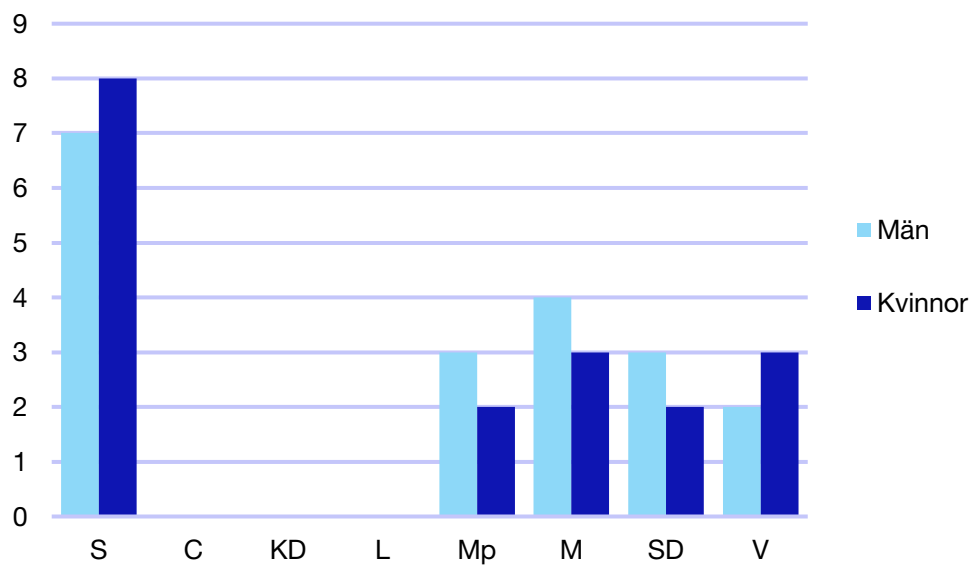

Andel medlemmar

Externa förtroendeuppdrag

Ledande uppdrag för Moderaterna

	Kvinnor	Män
Riksdagsledamot	-	-
Regionråd	-	-
Kommunalråd	-	1
Summa	-	1

Kommunfullmäktige

Boden kommun

Internt inom Moderaterna

Andel medlemmar

Externa förtroendeuppdrag

Ledande uppdrag för Moderaterna

	Kvinnor	Män
Riksdagsledamot	-	-
Regionråd	-	-
Kommunalråd	1	-
Summa	1	-

Kommunfullmäktige

Gällivare kommun

Internt inom Moderaterna

Andel medlemmar

Externa förtroendeuppdrag

Ledande uppdrag för Moderaterna

	Kvinnor	Män
Riksdagsledamot	-	-
Regionråd	-	-
Kommunalråd	-	1
Summa	-	1

Kommunfullmäktige

Haparanda Kommun

Internt inom Moderaterna

Andel medlemmar