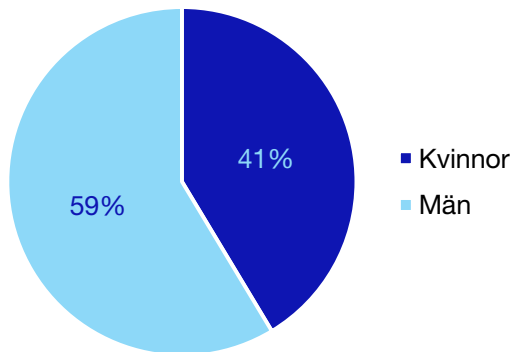

Andel medlemmar

Externa förtroendeuppdrag

Ledande uppdrag för Moderaterna

	Kvinnor	Män
Riksdagsledamot	-	-
Regionråd	-	-
Kommunalråd	-	1
Summa	-	1

Kommunfullmäktige

Boden kommun

Internt inom Moderaterna

Andel medlemmar

Externa förtroendeuppdrag

Ledande uppdrag för Moderaterna

	Kvinnor	Män
Riksdagsledamot	-	-
Regionråd	-	-
Kommunalråd	1	-
Summa	1	-

Kommunfullmäktige

Gällivare kommun

Internt inom Moderaterna

Andel medlemmar

Externa förtroendeuppdrag

Ledande uppdrag för Moderaterna

	Kvinnor	Män
Riksdagsledamot	-	-
Regionråd	-	-
Kommunalråd	-	1
Summa	-	1

Kommunfullmäktige

Haparanda Kommun

Internt inom Moderaterna

Andel medlemmar