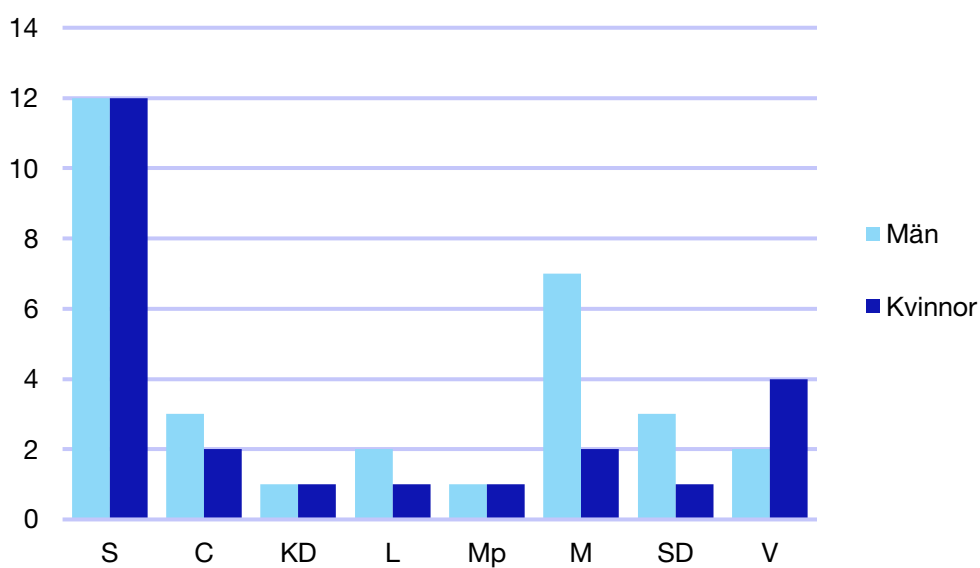

Kommunfullmäktige