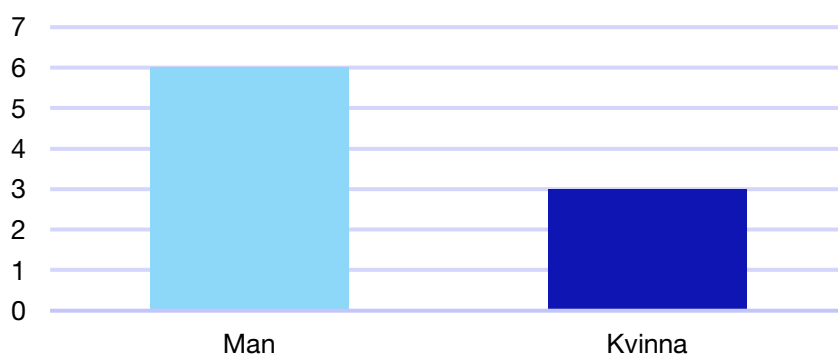

Föreningsordföranden