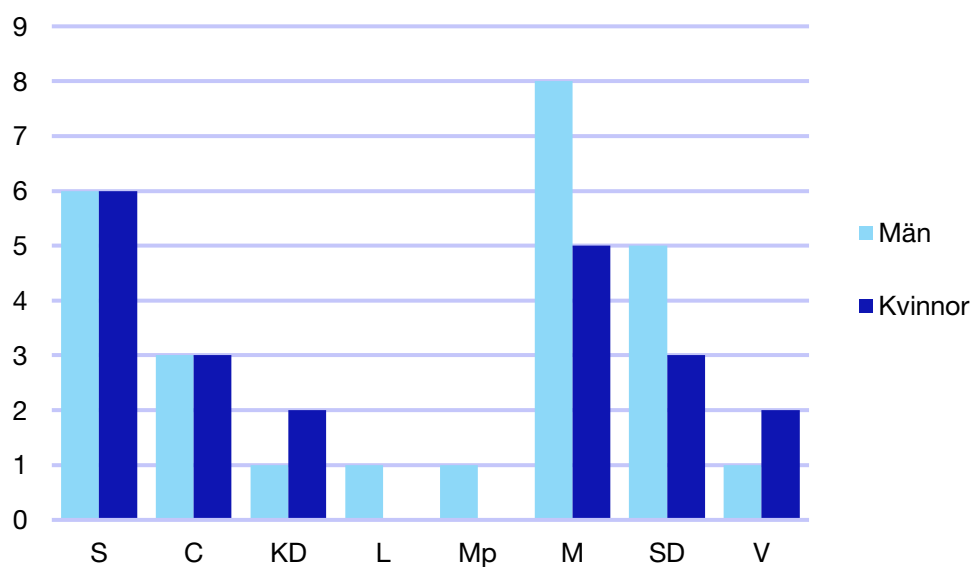

Externa förtroendeuppdrag

Ledande uppdrag för Moderaterna

	Kvinnor	Män
Riksdagsledamot	-	-
Regionråd	-	1
Kommunalråd	-	1
Summa	-	2

Kommunfullmäktige

Lessebo kommun

Internt inom Moderaterna

Andel medlemmar

Externa förtroendeuppdrag

Ledande uppdrag för Moderaterna

	Kvinnor	Män
Riksdagsledamot	-	-
Regionråd	-	-
Kommunalråd	-	1
Summa	-	1

Kommunfullmäktige

Ljungby kommun

Internt inom Moderaterna

Andel medlemmar

Externa förtroendeuppdrag

Ledande uppdrag för Moderaterna

	Kvinnor	Män
Riksdagsledamot	-	-
Regionråd	-	1
Kommunalråd	-	1
Summa	-	2

Kommunfullmäktige

Markaryd kommun

Internt inom Moderaterna

Andel medlemmar

Externa förtroendeuppdrag

Ledande uppdrag för Moderaterna

	Kvinnor	Män
Riksdagsledamot	-	-
Regionråd	-	-
Kommunalråd	-	1
Summa	-	1