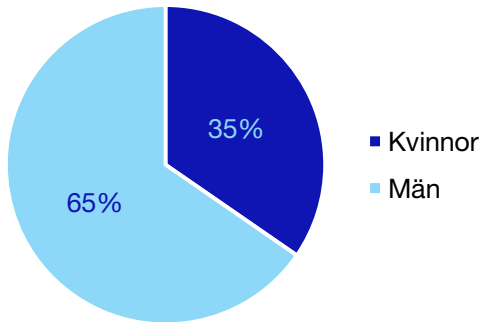

*Statistik gäller invalda ledamöter vid valet 2018.

Regionfullmäktige

Regionråd och kommunalråd för Moderaterna

	Kvinnor	Man
Regionråd	-	3
Kommunalråd	2	3
Summa	2	6

Alvesta kommun

Internt inom Moderaterna

Andel medlemmar

Externa förtroendeuppdrag

Ledande uppdrag för Moderaterna

	Kvinnor	Män
Riksdagsledamot	-	-
Regionråd	-	1
Kommunalråd	-	1
Summa	-	2

Kommunfullmäktige

Lessebo kommun

Internt inom Moderaterna

Andel medlemmar

Externa förtroendeuppdrag

Ledande uppdrag för Moderaterna

	Kvinnor	Män
Riksdagsledamot	-	-
Regionråd	-	-
Kommunalråd	-	1
Summa	-	1

Kommunfullmäktige

Ljungby kommun

Internt inom Moderaterna

Andel medlemmar

Externa förtroendeuppdrag

Ledande uppdrag för Moderaterna