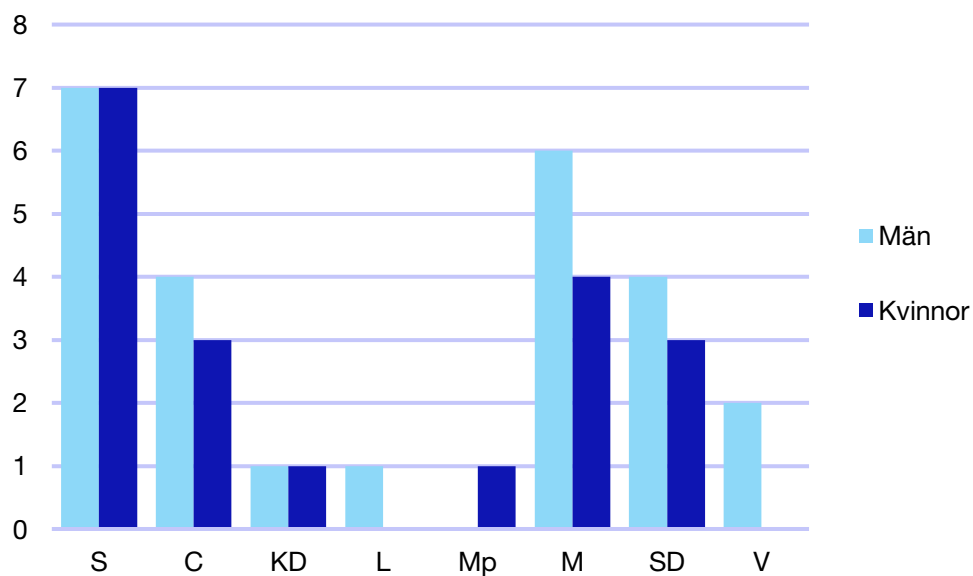

Bilaga 1: Kronobergs län

Internt inom Moderaterna

Andel medlemmar i länsförbundet

Om statistiken

- Uppgifterna om riksdagsledamöter kommer från val.se, och avser de som valdes in i september 2018.
- Övriga uppgifter kommer från Moderaternas intranät och baseras på den information respektive förening och förbund själva rapporterat in:
 - I posten förbundsstyrelse har vissa förbund rapporterat in den självskrivna ledamoten från Moderatkvinnorna.
 - I posten kommunalråd ingår även grupp- ledare i de kommuner där Moderaterna saknar kommunalråd.

*Statistik gäller invalda ledamöter vid valet 2018.

Regionfullmäktige

Regionråd och kommunalråd för Moderaterna

	Kvinnor	Man
Regionråd	-	3
Kommunalråd	2	3
Summa	2	6

Alvesta kommun

Internt inom Moderaterna

Andel medlemmar

Externa förtroendeuppdrag

Ledande uppdrag för Moderaterna

	Kvinnor	Män
Riksdagsledamot	-	-
Regionråd	-	1
Kommunalråd	-	1
Summa	-	2

Kommunfullmäktige

Lessebo kommun

Internt inom Moderaterna

Andel medlemmar

Externa förtroendeuppdrag