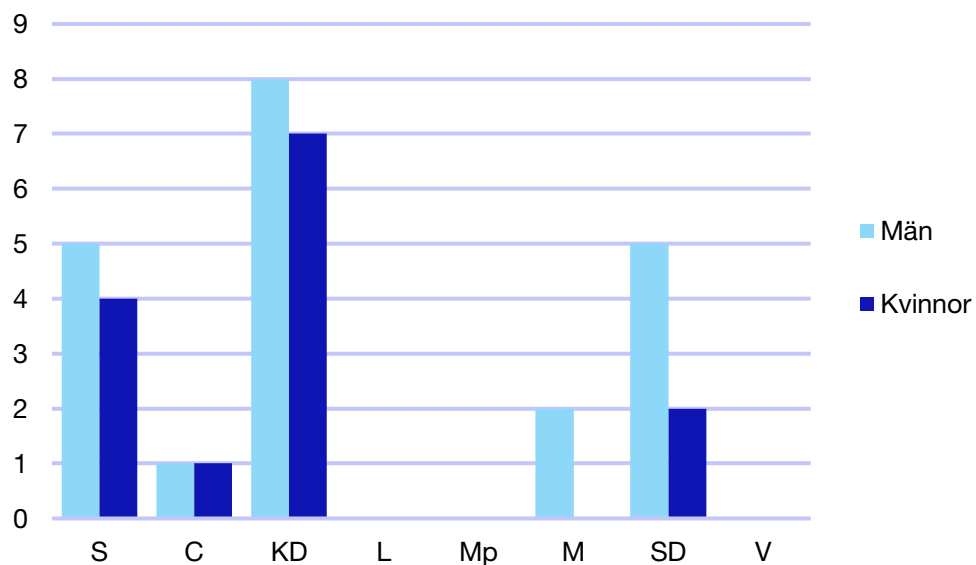

Ledande uppdrag för Moderaterna

	Kvinnor	Män
Riksdagsledamot	-	-
Regionråd	-	-
Kommunalråd	-	1
Summa	-	1

Kommunfullmäktige

Ljungby kommun

Internt inom Moderaterna

Andel medlemmar

Externa förtroendeuppdrag

Ledande uppdrag för Moderaterna

	Kvinnor	Män
Riksdagsledamot	-	-
Regionråd	-	1
Kommunalråd	-	1
Summa	-	2

Kommunfullmäktige

Markaryd kommun

Internt inom Moderaterna

Andel medlemmar

Externa förtroendeuppdrag

Ledande uppdrag för Moderaterna

	Kvinnor	Män
Riksdagsledamot	-	-
Regionråd	-	-
Kommunalråd	-	1
Summa	-	1

Kommunfullmäktige

Tingsryd kommun

Internt inom Moderaterna

Andel medlemmar

Externa förtroendeuppdrag

Ledande uppdrag för Moderaterna

	Kvinnor	Män
Riksdagsledamot	-	-
Regionråd	-	-
Kommunalråd	-	1
Summa	-	1

Kommunfullmäktige