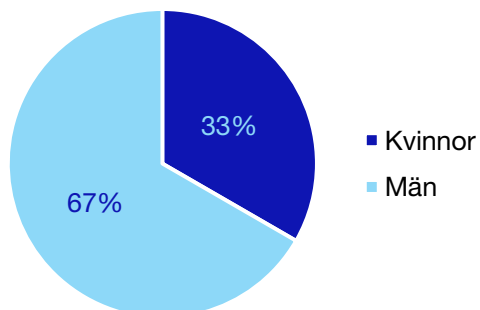

Ledande uppdrag för Moderaterna

	Kvinnor	Män
Riksdagsledamot	-	-
Regionråd	-	-
Kommunalråd	-	1
Summa	-	1

Kommunfullmäktige

Ljungby kommun

Internt inom Moderaterna

Andel medlemmar

Externa förtroendeuppdrag

Ledande uppdrag för Moderaterna

	Kvinnor	Män
Riksdagsledamot	-	-
Regionråd	-	1
Kommunalråd	-	1
Summa	-	2

Kommunfullmäktige

Markaryd kommun

Internt inom Moderaterna

Andel medlemmar

Externa förtroendeuppdrag

Ledande uppdrag för Moderaterna

	Kvinnor	Män
Riksdagsledamot	-	-
Regionråd	-	-
Kommunalråd	-	1
Summa	-	1

Kommunfullmäktige

Tingsryd kommun

Internt inom Moderaterna

Andel medlemmar

Externa förtroendeuppdrag

Ledande uppdrag för Moderaterna

	Kvinnor	Män
Riksdagsledamot	-	-
Regionråd	-	-
Kommunalråd	-	1
Summa	-	1

Kommunfullmäktige