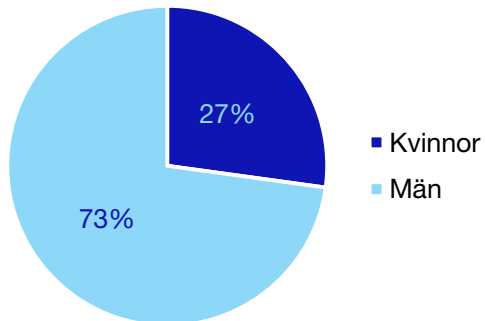

Älmhult kommun

Internt inom Moderaterna

Andel medlemmar