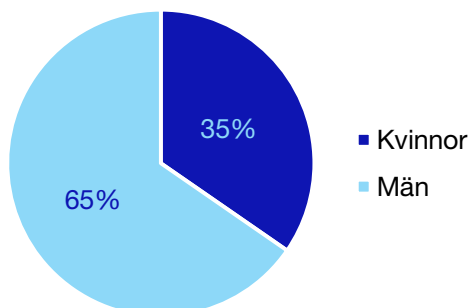

Uppvidinge kommun

Internt inom Moderaterna

Andel medlemmar

Externa förtroendeuppdrag

Ledande uppdrag för Moderaterna

	Kvinnor	Män
Riksdagsledamot	-	-
Regionråd	-	-
Kommunalråd	-	1
Summa	-	1

Kommunfullmäktige

Växjö kommun

Internt inom Moderaterna

Andel medlemmar

Externa förtroendeuppdrag

Ledande uppdrag för Moderaterna

	Kvinnor	Män
Riksdagsledamot	1	-
Regionråd	-	1
Kommunalsråd	1	1
Summa	2	2

Kommunfullmäktige

Älmhult kommun