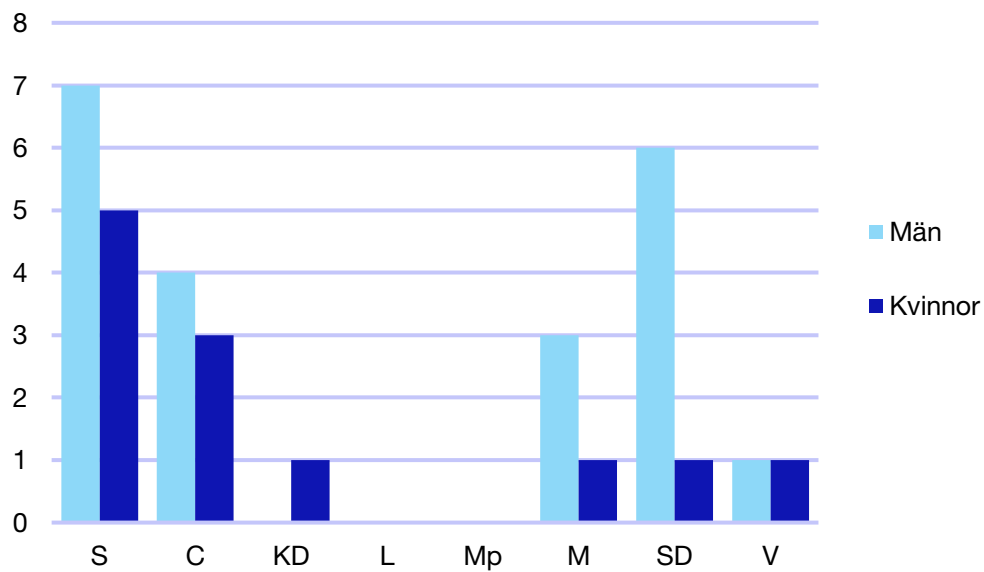

Kommunfullmäktige

Tingsryd kommun

Internt inom Moderaterna

Andel medlemmar

Externa förtroendeuppdrag

Ledande uppdrag för Moderaterna

	Kvinnor	Män
Riksdagsledamot	-	-
Regionråd	-	-
Kommunalråd	-	1
Summa	-	1

Kommunfullmäktige

Uppvidinge kommun

Internt inom Moderaterna

Andel medlemmar

Externa förtroendeuppdrag

Ledande uppdrag för Moderaterna

	Kvinnor	Män
Riksdagsledamot	-	-
Regionråd	-	-
Kommunalråd	-	1
Summa	-	1

Kommunfullmäktige

Växjö kommun

Internt inom Moderaterna

Andel medlemmar

Externa förtroendeuppdrag

Ledande uppdrag för Moderaterna

	Kvinnor	Män
Riksdagsledamot	1	-
Regionråd	-	1
Kommunalsråd	1	1
Summa	2	2

Kommunfullmäktige

Älmhult kommun