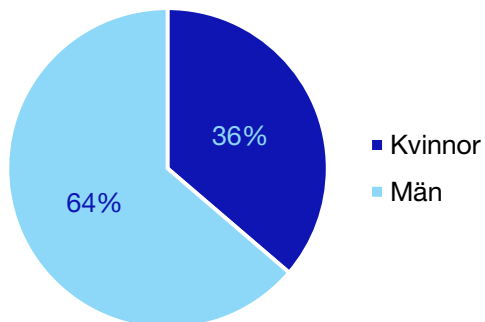

Externa förtroendeuppdrag

Ledande uppdrag för Moderaterna

	Kvinnor	Män
Riksdagsledamot	-	-
Regionråd	-	1
Kommunalråd	-	1
Summa	-	2

Kommunfullmäktige

Lessebo kommun

Internt inom Moderaterna

Andel medlemmar

Externa förtroendeuppdrag

Ledande uppdrag för Moderaterna

	Kvinnor	Män
Riksdagsledamot	-	-
Regionråd	-	-
Kommunalråd	-	1
Summa	-	1

Kommunfullmäktige

Ljungby kommun

Internt inom Moderaterna

Andel medlemmar

Externa förtroendeuppdrag

Ledande uppdrag för Moderaterna

	Kvinnor	Män
Riksdagsledamot	-	-
Regionråd	-	1
Kommunalråd	-	1
Summa	-	2

Kommunfullmäktige

Markaryd kommun

Internt inom Moderaterna

Andel medlemmar

Externa förtroendeuppdrag

Ledande uppdrag för Moderaterna

	Kvinnor	Män
Riksdagsledamot	-	-
Regionråd	-	-
Kommunalråd	-	1
Summa	-	1