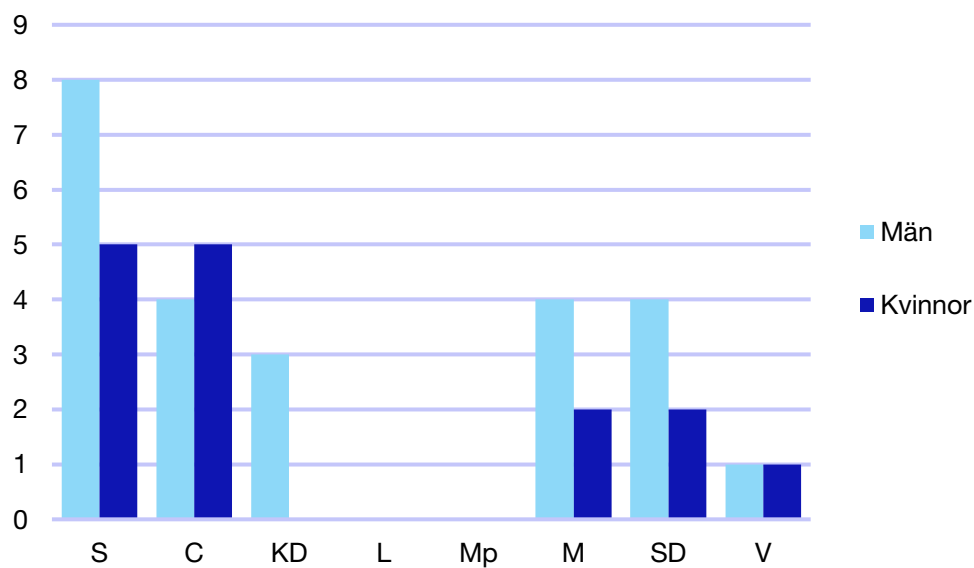

	Kvinnor	Män
Riksdagsledamot	-	-
Regionråd	-	1
Kommunalråd	-	1
Summa	-	2

Kommunfullmäktige

Markaryd kommun

Internt inom Moderaterna

Andel medlemmar

Externa förtroendeuppdrag

Ledande uppdrag för Moderaterna

	Kvinnor	Män
Riksdagsledamot	-	-
Regionråd	-	-
Kommunalråd	-	1
Summa	-	1

Kommunfullmäktige

Tingsryd kommun

Internt inom Moderaterna

Andel medlemmar

Externa förtroendeuppdrag

Ledande uppdrag för Moderaterna

	Kvinnor	Män
Riksdagsledamot	-	-
Regionråd	-	-
Kommunalråd	-	1
Summa	-	1

Kommunfullmäktige