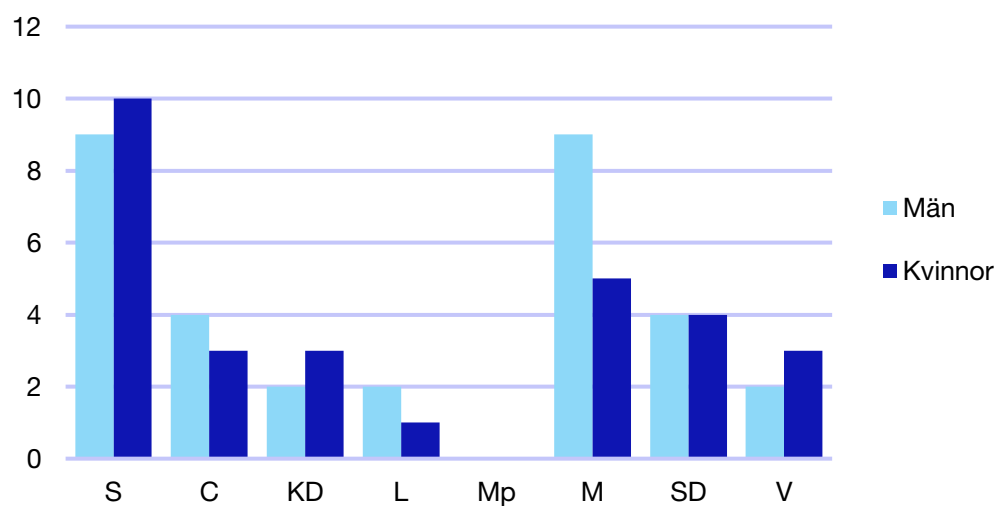

Bilaga 1: Kronobergs län

Internt inom Moderaterna

Andel medlemmar i länsförbundet

Om statistiken

- Uppgifterna om riksdagsledamöter kommer från val.se, och avser de som valdes in i september 2018.
- Övriga uppgifter kommer från Moderaternas intranät och baseras på den information respektive förening och förbund själva rapporterat in:
 - I posten förbundsstyrelse har vissa förbund rapporterat in den självskrivna ledamoten från Moderatkvinnorna.
 - I posten kommunalråd ingår även grupp- ledare i de kommuner där Moderaterna saknar kommunalråd.

Förbundsstyrelsen

	Kvinnor	Män
Presidium	1	2
Ledamöter	3	5
Summa	4	7

Föreningsordföranden

Externa förtroendeuppdrag

Riksdagsledamöter*

	Kvinnor	Män
S	1	1
C	-	1
KD	-	-
L	-	-
Mp	-	-
M	1	-
SD	-	2
V	-	-
Summa	2	4

*Statistik gäller invalda ledamöter vid valet 2018.

Regionfullmäktige

Regionråd och kommunalråd för Moderaterna

	Kvinnor	Man
Regionråd	-	3
Kommunalråd	2	3
Summa	2	6

Alvesta kommun

Internt inom Moderaterna

Andel medlemmar