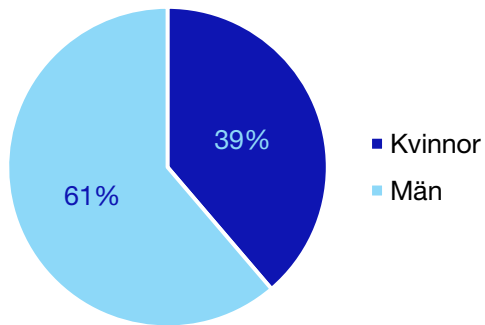

*Statistik gäller invalda ledamöter vid valet 2018.

Regionfullmäktige

Regionråd och kommunalråd för Moderaterna

	Kvinnor	Man
Regionråd	-	3
Kommunalråd	2	3
Summa	2	6

Alvesta kommun

Internt inom Moderaterna

Andel medlemmar

Externa förtroendeuppdrag

Ledande uppdrag för Moderaterna

	Kvinnor	Män
Riksdagsledamot	-	-
Regionråd	-	1
Kommunalråd	-	1
Summa	-	2

Kommunfullmäktige

Lessebo kommun

Internt inom Moderaterna

Andel medlemmar

Externa förtroendeuppdrag