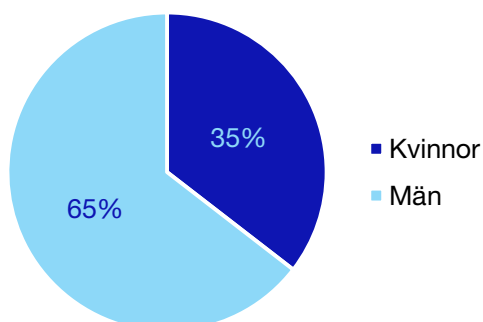

Bilaga 1: Kronobergs län

Internt inom Moderaterna

Andel medlemmar i länsförbundet

Om statistiken

- Uppgifterna om riksdagsledamöter kommer från val.se, och avser de som valdes in i september 2018.
- Övriga uppgifter kommer från Moderaternas intranät och baseras på den information respektive förening och förbund själva rapporterat in:
 - I posten förbundsstyrelse har vissa förbund rapporterat in den självskrivna ledamoten från Moderatkvinnorna.
 - I posten kommunalråd ingår även grupp- ledare i de kommuner där Moderaterna saknar kommunalråd.

*Statistik gäller invalda ledamöter vid valet 2018.

Regionfullmäktige

Regionråd och kommunalråd för Moderaterna

	Kvinnor	Man
Regionråd	-	3
Kommunalråd	2	3
Summa	2	6

Alvesta kommun

Internt inom Moderaterna

Andel medlemmar