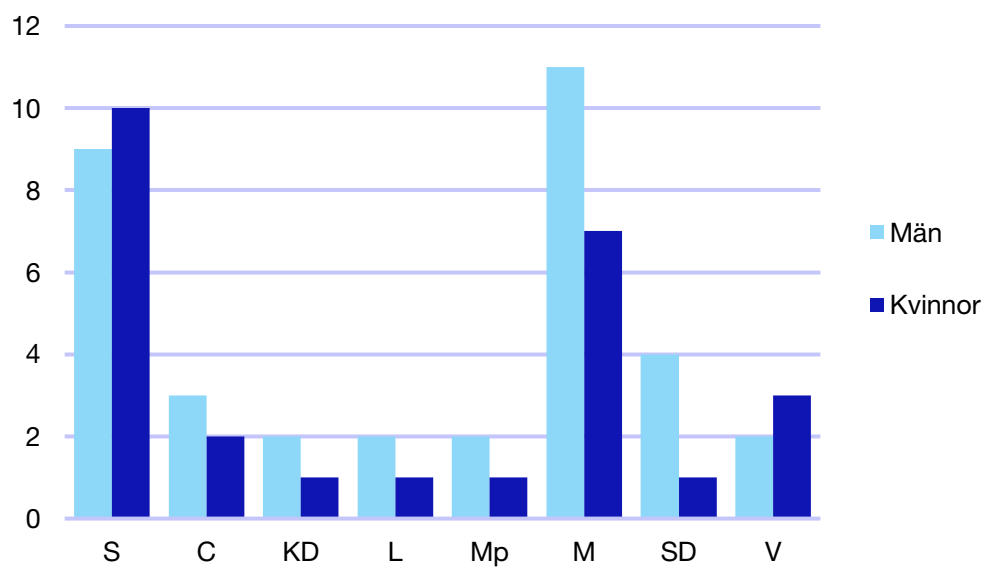

Växjö kommun

Internt inom Moderaterna

Andel medlemmar

Externa förtroendeuppdrag

Ledande uppdrag för Moderaterna

	Kvinnor	Män
Riksdagsledamot	1	-
Regionråd	-	1
Kommunalsråd	1	1
Summa	2	2

Kommunfullmäktige

Älmhult kommun

Internt inom Moderaterna

Andel medlemmar

Externa förtroendeuppdrag

Ledande uppdrag för Moderaterna

	Kvinnor	Män
Riksdagsledamot	-	-
Regionråd	-	-
Kommunalsråd	1	-
Summa	1	-

Kommunfullmäktige