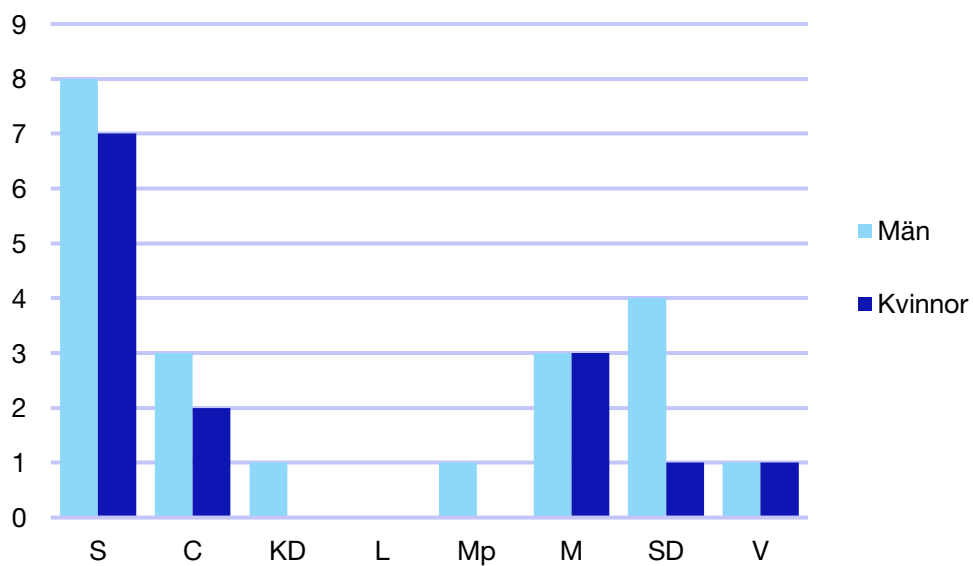

*Statistik gäller invalda ledamöter vid valet 2018.

Regionfullmäktige

Regionråd och kommunalråd för Moderaterna

	Kvinnor	Man
Regionråd	-	3
Kommunalråd	2	3
Summa	2	6

Alvesta kommun

Internt inom Moderaterna

Andel medlemmar

Externa förtroendeuppdrag

Ledande uppdrag för Moderaterna

	Kvinnor	Män
Riksdagsledamot	-	-
Regionråd	-	1
Kommunalråd	-	1
Summa	-	2

Kommunfullmäktige

Lessebo kommun

Internt inom Moderaterna

Andel medlemmar

Externa förtroendeuppdrag

Ledande uppdrag för Moderaterna

	Kvinnor	Män
Riksdagsledamot	-	-
Regionråd	-	-
Kommunalråd	-	1
Summa	-	1

Kommunfullmäktige

Ljungby kommun

Internt inom Moderaterna

Andel medlemmar

Externa förtroendeuppdrag

Ledande uppdrag för Moderaterna