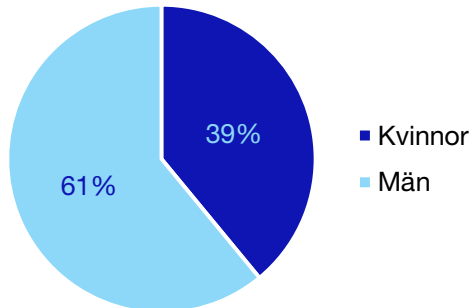

Uppvidinge kommun

Internt inom Moderaterna

Andel medlemmar