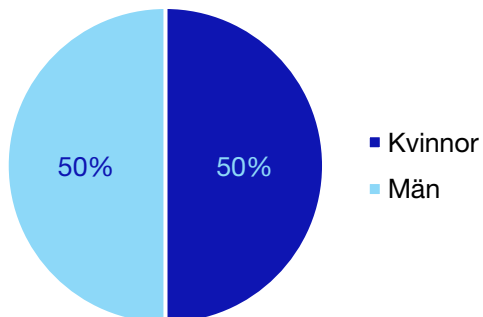

Ledande uppdrag för Moderaterna

	Kvinnor	Män
Riksdagsledamot	-	-
Regionråd	-	-
Kommunalråd	-	1
Summa	-	1

Kommunfullmäktige

Ljungby kommun

Internt inom Moderaterna

Andel medlemmar

Externa förtroendeuppdrag

Ledande uppdrag för Moderaterna

	Kvinnor	Män
Riksdagsledamot	-	-
Regionråd	-	1
Kommunalråd	-	1
Summa	-	2

Kommunfullmäktige

Markaryd kommun

Internt inom Moderaterna

Andel medlemmar

Externa förtroendeuppdrag

Ledande uppdrag för Moderaterna

	Kvinnor	Män
Riksdagsledamot	-	-
Regionråd	-	-
Kommunalråd	-	1
Summa	-	1