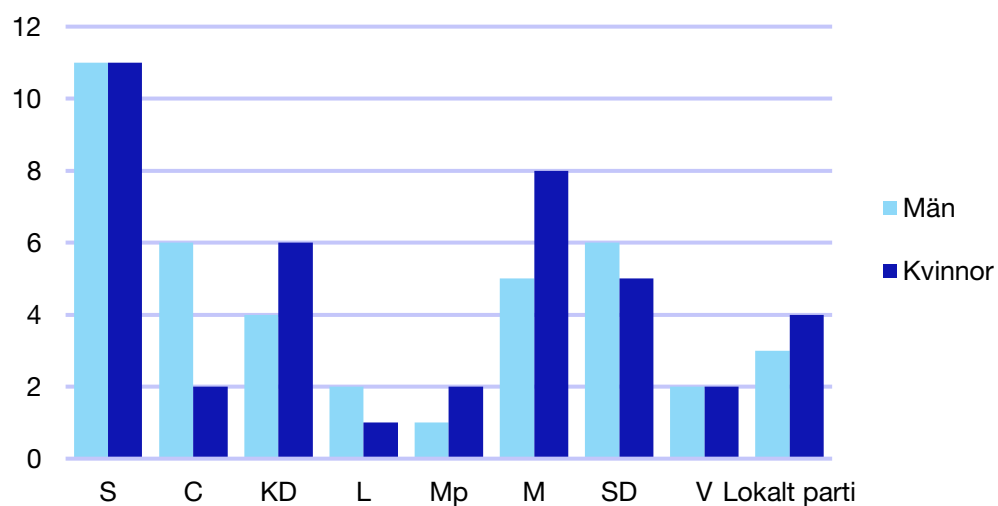

Externa förtroendeuppdrag

Riksdagsledamöter*

	Kvinnor	Män
S	2	1
C	1	-
KD	1	1
L	1	-
Mp	1	-
M	1	1
SD	1	1
V	1	-
Summa	9	4

*Statistik gäller invalda ledamöter vid valet 2018.

Regionfullmäktige

Regionråd och kommunalråd för Moderaterna

	Kvinnor	Man
Regionråd	1	1
Kommunalråd	4	7
Summa	5	8