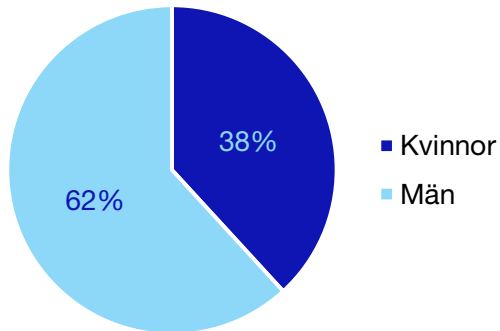

Aneby kommun

Internt inom Moderaterna

Andel medlemmar