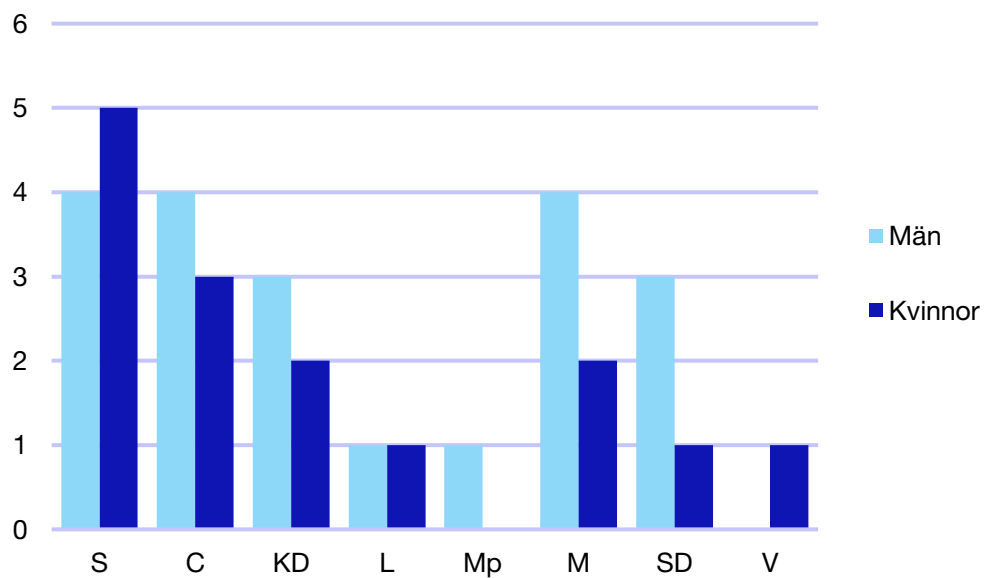

Kommunfullmäktige