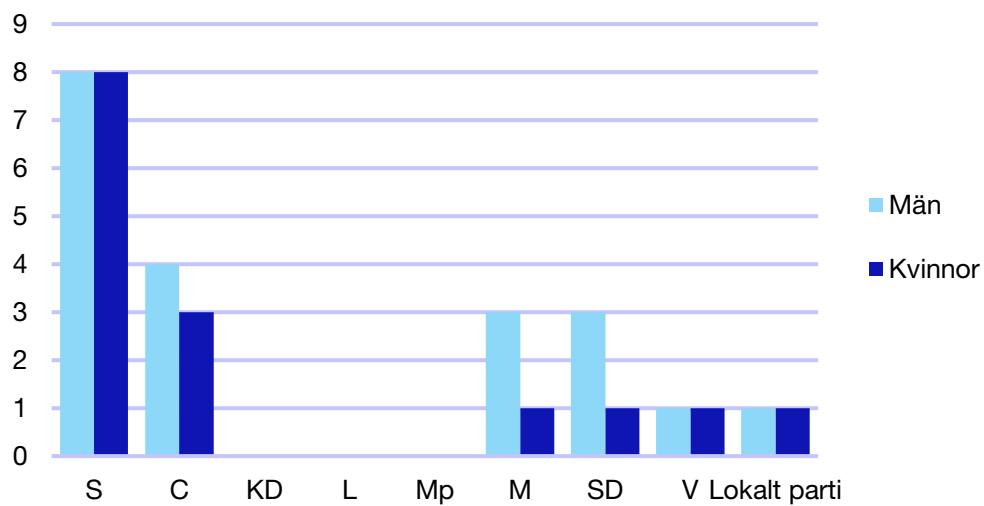

	Kvinnor	Män
Riksdagsledamot	-	-
Regionråd	-	-
Kommunalråd	-	1
Summa	-	1

Kommunfullmäktige

Ragunda kommun

Internt inom Moderaterna

Andel medlemmar

Externa förtroendeuppdrag

Ledande uppdrag för Moderaterna

	Kvinnor	Män
Riksdagsledamot	-	-
Regionråd	-	-
Kommunalråd	-	-
Summa	-	-

Kommunfullmäktige

Strömsund kommun

Internt inom Moderaterna

Andel medlemmar

Externa förtroendeuppdrag

Ledande uppdrag för Moderaterna

	Kvinnor	Män
Riksdagsledamot	-	-
Regionråd	-	-
Kommunalråd	-	1
Summa	-	1

Kommunfullmäktige

Åre kommun

Internt inom Moderaterna

Andel medlemmar

Externa förtroendeuppdrag

Ledande uppdrag för Moderaterna

	Kvinnor	Män
Riksdagsledamot	-	-
Regionråd	-	-
Kommunalråd	1	-
Summa	1	-

Kommunfullmäktige