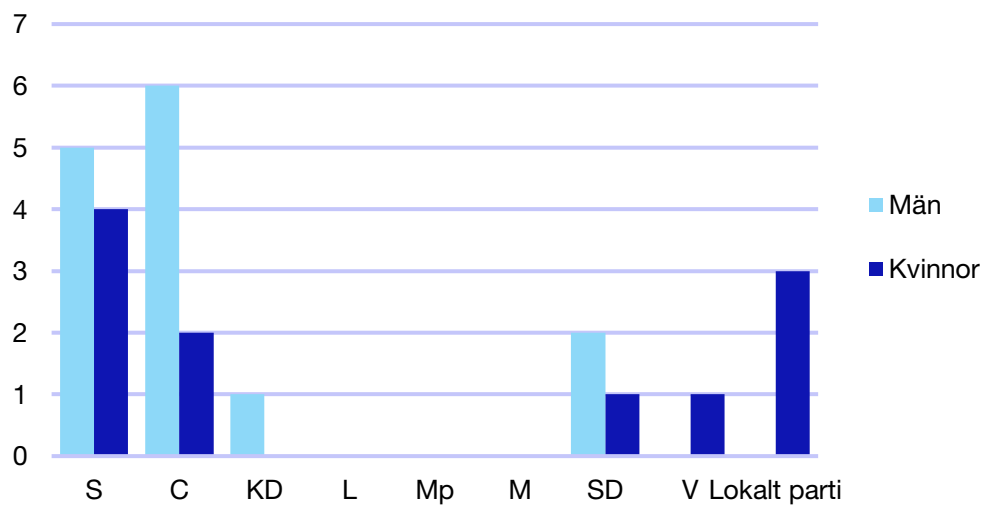

Ledande uppdrag för Moderaterna

	Kvinnor	Män
Riksdagsledamot	-	-
Regionråd	-	-
Kommunalråd	-	1
Summa	-	1

Kommunfullmäktige

Krokom kommun

Internt inom Moderaterna

Andel medlemmar

Externa förtroendeuppdrag

Ledande uppdrag för Moderaterna

	Kvinnor	Män
Riksdagsledamot	-	-
Regionråd	-	-
Kommunalråd	-	1
Summa	-	1

Kommunfullmäktige

Ragunda kommun

Internt inom Moderaterna

Andel medlemmar

Externa förtroendeuppdrag

Ledande uppdrag för Moderaterna

	Kvinnor	Män
Riksdagsledamot	-	-
Regionråd	-	-
Kommunalråd	-	-
Summa	-	-

Kommunfullmäktige

Strömsund kommun

Internt inom Moderaterna

Andel medlemmar

Externa förtroendeuppdrag

Ledande uppdrag för Moderaterna

	Kvinnor	Män
Riksdagsledamot	-	-
Regionråd	-	-
Kommunalråd	-	1
Summa	-	1