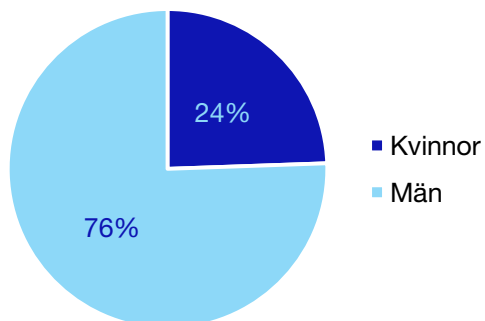

Åre kommun

Internt inom Moderaterna

Andel medlemmar