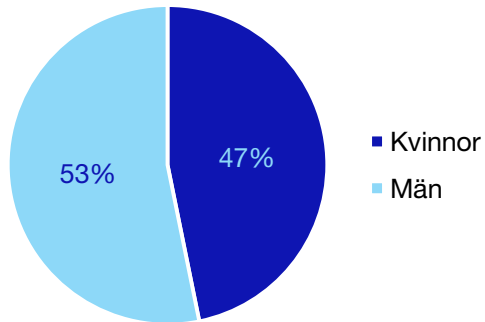

Ledande uppdrag för Moderaterna

	Kvinnor	Män
Riksdagsledamot	-	-
Regionråd	-	-
Kommunalråd	-	1
Summa	-	1

Kommunfullmäktige

Krokom kommun

Internt inom Moderaterna

Andel medlemmar

Externa förtroendeuppdrag

Ledande uppdrag för Moderaterna

	Kvinnor	Män
Riksdagsledamot	-	-
Regionråd	-	-
Kommunalråd	-	1
Summa	-	1

Kommunfullmäktige

Ragunda kommun

Internt inom Moderaterna

Andel medlemmar

Externa förtroendeuppdrag

Ledande uppdrag för Moderaterna

	Kvinnor	Män
Riksdagsledamot	-	-
Regionråd	-	-
Kommunalråd	-	-
Summa	-	-

Kommunfullmäktige

Strömsund kommun

Internt inom Moderaterna

Andel medlemmar

Externa förtroendeuppdrag

Ledande uppdrag för Moderaterna

	Kvinnor	Män
Riksdagsledamot	-	-
Regionråd	-	-
Kommunalråd	-	1
Summa	-	1