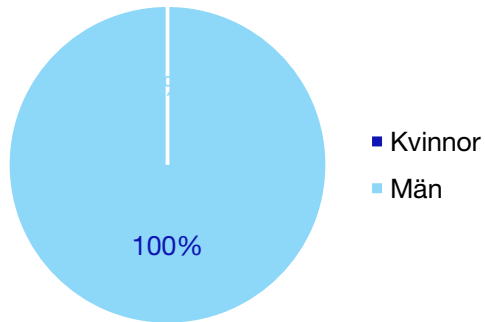

	Kvinnor	Män
Riksdagsledamot	-	-
Regionråd	-	-
Kommunalråd	-	1
Summa	-	1

Kommunfullmäktige

Ragunda kommun

Internt inom Moderaterna

Andel medlemmar

Externa förtroendeuppdrag

Ledande uppdrag för Moderaterna

	Kvinnor	Män
Riksdagsledamot	-	-
Regionråd	-	-
Kommunalråd	-	-
Summa	-	-

Kommunfullmäktige

Strömsund kommun

Internt inom Moderaterna

Andel medlemmar

Externa förtroendeuppdrag

Ledande uppdrag för Moderaterna

	Kvinnor	Män
Riksdagsledamot	-	-
Regionråd	-	-
Kommunalråd	-	1
Summa	-	1