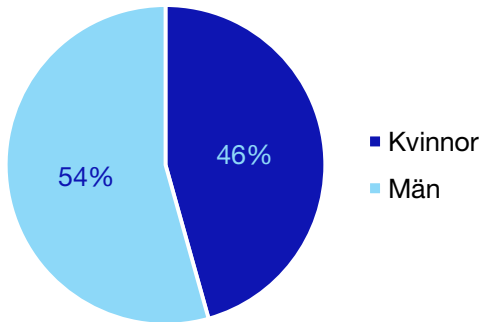

Externa förtroendeuppdrag

Ledande uppdrag för Moderaterna

	Kvinnor	Män
Riksdagsledamot	-	-
Regionråd	1	-
Kommunalråd	1	-
Summa	2	-

Kommunfullmäktige

Bräcke kommun

Internt inom Moderaterna

Andel medlemmar

Externa förtroendeuppdrag

Ledande uppdrag för Moderaterna

	Kvinnor	Män
Riksdagsledamot	-	-
Regionråd	-	-
Kommunalråd	-	1
Summa	-	1

Kommunfullmäktige

Härjedalen kommun

Internt inom Moderaterna

Andel medlemmar

Externa förtroendeuppdrag

Ledande uppdrag för Moderaterna

	Kvinnor	Män
Riksdagsledamot	-	-
Regionråd	-	-
Kommunalråd	-	1
Summa	-	1

Kommunfullmäktige

Krokom kommun

Internt inom Moderaterna

Andel medlemmar

Externa förtroendeuppdrag

Ledande uppdrag för Moderaterna