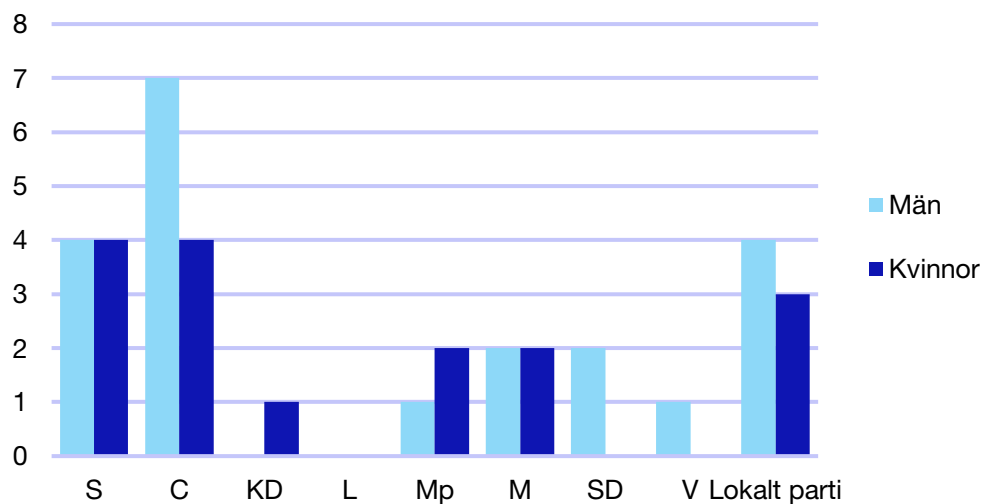

Kommunfullmäktige

Strömsund kommun

Internt inom Moderaterna

Andel medlemmar

Externa förtroendeuppdrag

Ledande uppdrag för Moderaterna

	Kvinnor	Män
Riksdagsledamot	-	-
Regionråd	-	-
Kommunalråd	-	1
Summa	-	1

Kommunfullmäktige

Åre kommun

Internt inom Moderaterna

Andel medlemmar

Externa förtroendeuppdrag

Ledande uppdrag för Moderaterna

	Kvinnor	Män
Riksdagsledamot	-	-
Regionråd	-	-
Kommunalråd	1	-
Summa	1	-

Kommunfullmäktige