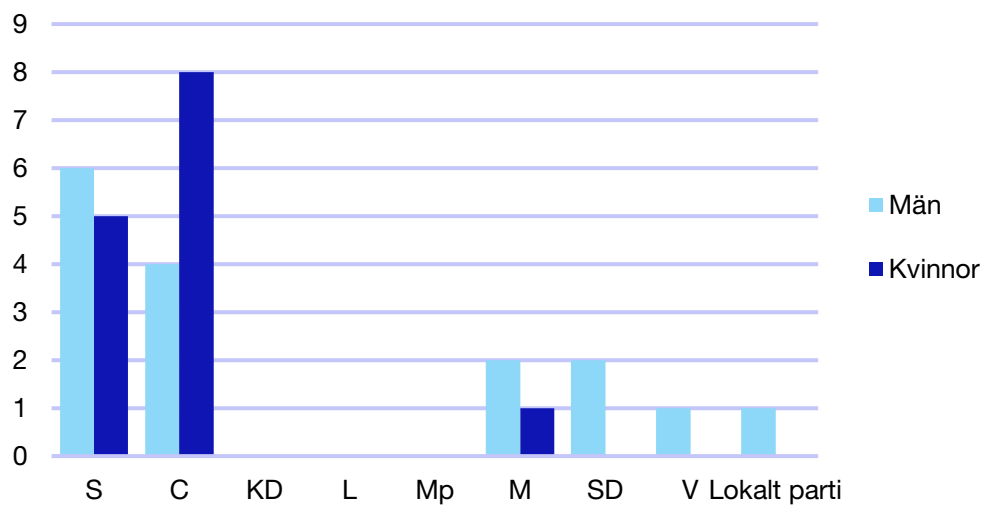

*Statistik gäller invalda ledamöter vid valet 2018.

Regionfullmäktige

Regionråd och kommunalråd för Moderaterna

	Kvinnor	Man
Regionråd	1	-
Kommunalråd	1	3
Summa	2	3

Berg kommun

Internt inom Moderaterna

Andel medlemmar

Externa förtroendeuppdrag

Ledande uppdrag för Moderaterna

	Kvinnor	Män
Riksdagsledamot	-	-
Regionråd	1	-
Kommunalråd	1	-
Summa	2	-

Kommunfullmäktige

Bräcke kommun

Internt inom Moderaterna

Andel medlemmar

Externa förtroendeuppdrag

Ledande uppdrag för Moderaterna

	Kvinnor	Män
Riksdagsledamot	-	-
Regionråd	-	-
Kommunalråd	-	1
Summa	-	1

Kommunfullmäktige

Härjedalen kommun

Internt inom Moderaterna

Andel medlemmar

Externa förtroendeuppdrag