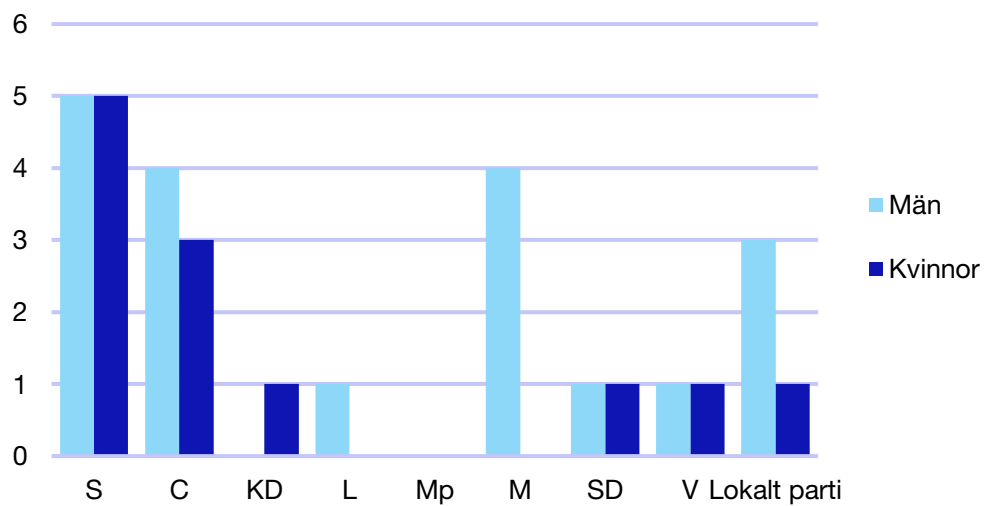

Externa förtroendeuppdrag

Ledande uppdrag för Moderaterna

	Kvinnor	Män
Riksdagsledamot	-	-
Regionråd	1	-
Kommunalråd	1	-
Summa	2	-

Kommunfullmäktige

Bräcke kommun

Internt inom Moderaterna

Andel medlemmar

Externa förtroendeuppdrag

Ledande uppdrag för Moderaterna

	Kvinnor	Män
Riksdagsledamot	-	-
Regionråd	-	-
Kommunalråd	-	1
Summa	-	1

Kommunfullmäktige

Härjedalen kommun

Internt inom Moderaterna

Andel medlemmar

Externa förtroendeuppdrag

Ledande uppdrag för Moderaterna

	Kvinnor	Män
Riksdagsledamot	-	-
Regionråd	-	-
Kommunalråd	-	1
Summa	-	1

Kommunfullmäktige

Krokom kommun

Internt inom Moderaterna

Andel medlemmar

Externa förtroendeuppdrag

Ledande uppdrag för Moderaterna