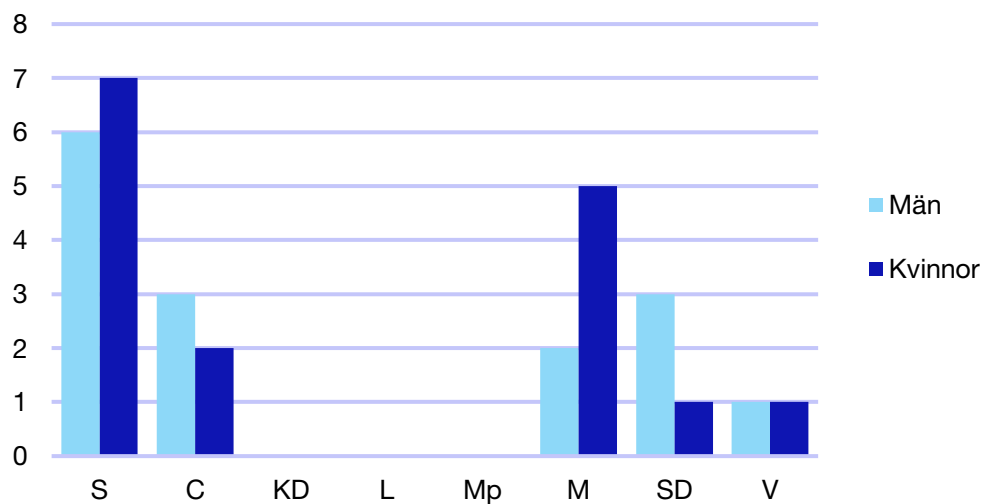

*Statistik gäller invalda ledamöter vid valet 2018.

Regionfullmäktige

Regionråd och kommunalråd för Moderaterna

	Kvinnor	Man
Regionråd	1	-
Kommunalråd	1	3
Summa	2	3

Berg kommun

Internt inom Moderaterna

Andel medlemmar

Externa förtroendeuppdrag

Ledande uppdrag för Moderaterna

	Kvinnor	Män
Riksdagsledamot	-	-
Regionråd	1	-
Kommunalråd	1	-
Summa	2	-

Kommunfullmäktige

Bräcke kommun

Internt inom Moderaterna

Andel medlemmar

Externa förtroendeuppdrag