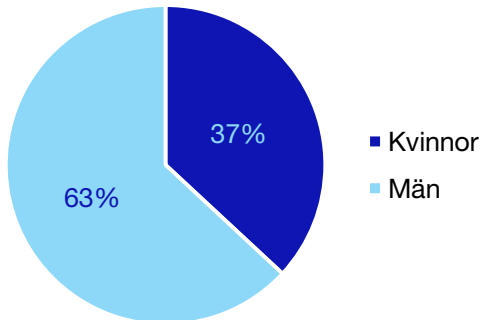

Östersund kommun

Internt inom Moderaterna

Andel medlemmar