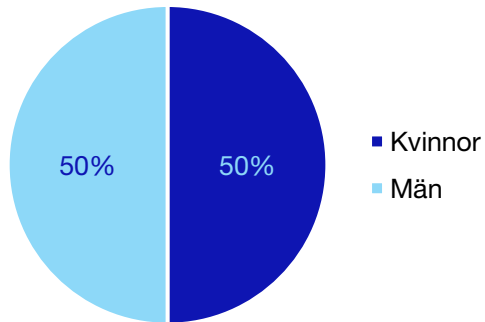

*Statistik gäller invalda ledamöter vid valet 2018.

Regionfullmäktige

Regionråd och kommunalråd för Moderaterna

	Kvinnor	Man
Regionråd	1	-
Kommunalråd	1	3
Summa	2	3

Berg kommun

Internt inom Moderaterna

Andel medlemmar

Externa förtroendeuppdrag

Ledande uppdrag för Moderaterna

	Kvinnor	Män
Riksdagsledamot	-	-
Regionråd	1	-
Kommunalråd	1	-
Summa	2	-

Kommunfullmäktige

Bräcke kommun

Internt inom Moderaterna

Andel medlemmar

Externa förtroendeuppdrag

Ledande uppdrag för Moderaterna

	Kvinnor	Män
Riksdagsledamot	-	-
Regionråd	-	-
Kommunalråd	-	1
Summa	-	1

Kommunfullmäktige

Härjedalen kommun

Internt inom Moderaterna

Andel medlemmar

Externa förtroendeuppdrag