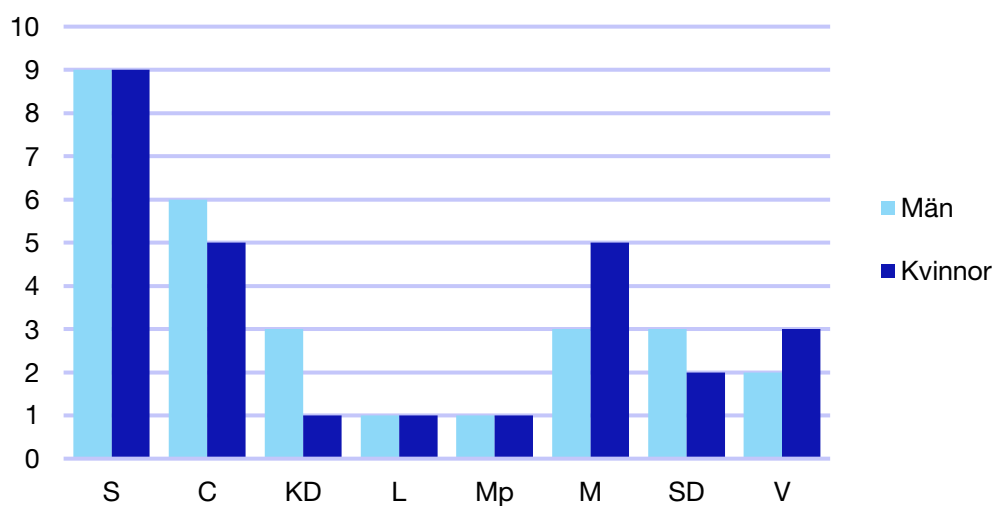

Bilaga 1: Jämtlands län

Internt inom Moderaterna

Andel medlemmar i länsförbundet

Om statistiken

- Uppgifterna om riksdagsledamöter kommer från val.se, och avser de som valdes in i september 2018.
- Övriga uppgifter kommer från Moderaternas intranät och baseras på den information respektive förening och förbund själva rapporterat in:
 - I posten förbundsstyrelse har vissa förbund rapporterat in den självskrivna ledamoten från Moderatkvinnorna.
 - I posten kommunalråd ingår även grupp- ledare i de kommuner där Moderaterna saknar kommunalråd.

Förbundsstyrelsen

	Kvinnor	Män
Presidium	1	2
Ledamöter	4	5
Summa	5	7

Föreningsordföranden

Externa förtroendeuppdrag

Riksdagsledamöter*

	Kvinnor	Män
S	1	1
C	-	1
KD	-	-
L	-	-
Mp	-	-
M	1	-
SD	1	-
V	-	-
Summa	3	2

*Statistik gäller invalda ledamöter vid valet 2018.

Regionfullmäktige

Regionråd och kommunalråd för Moderaterna

	Kvinnor	Man
Regionråd	1	-
Kommunalråd	1	3
Summa	2	3

Berg kommun

Internt inom Moderaterna

Andel medlemmar