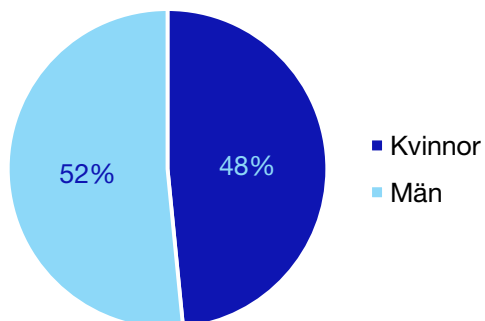

*Statistik gäller invalda ledamöter vid valet 2018.

Regionfullmäktige

Regionråd och kommunalråd för Moderaterna

	Kvinnor	Man
Regionråd	1	-
Kommunalråd	1	3
Summa	2	3

Berg kommun

Internt inom Moderaterna

Andel medlemmar

Externa förtroendeuppdrag

Ledande uppdrag för Moderaterna

	Kvinnor	Män
Riksdagsledamot	-	-
Regionråd	1	-
Kommunalråd	1	-
Summa	2	-

Kommunfullmäktige

Bräcke kommun

Internt inom Moderaterna

Andel medlemmar

Externa förtroendeuppdrag