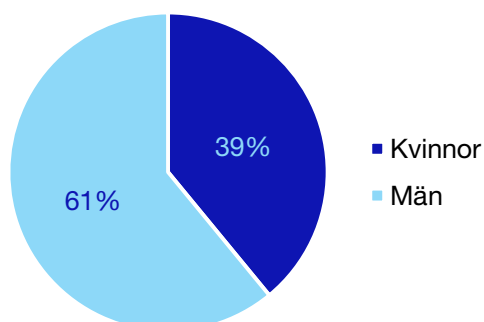

Bilaga 1: Jämtlands län

Internt inom Moderaterna

Andel medlemmar i länsförbundet

Om statistiken

- Uppgifterna om riksdagsledamöter kommer från val.se, och avser de som valdes in i september 2018.
- Övriga uppgifter kommer från Moderaternas intranät och baseras på den information respektive förening och förbund själva rapporterat in:
 - I posten förbundsstyrelse har vissa förbund rapporterat in den självskrivna ledamoten från Moderatkvinnorna.
 - I posten kommunalråd ingår även grupp- ledare i de kommuner där Moderaterna saknar kommunalråd.