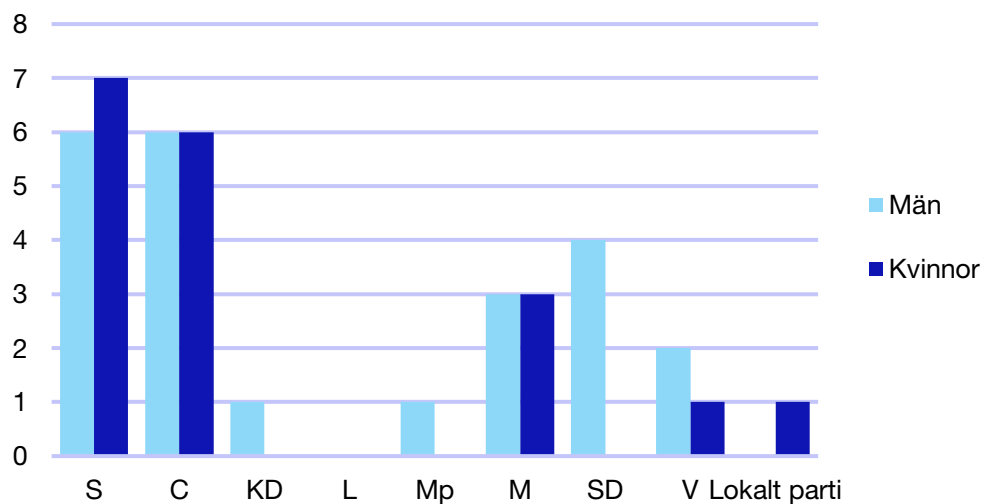

Ledande uppdrag för Moderaterna

	Kvinnor	Män
Riksdagsledamot	-	-
Regionråd	-	-
Kommunalråd	-	1
Summa	-	1

Kommunfullmäktige

Härjedalen kommun

Internt inom Moderaterna

Andel medlemmar

Externa förtroendeuppdrag

Ledande uppdrag för Moderaterna

	Kvinnor	Män
Riksdagsledamot	-	-
Regionråd	-	-
Kommunalråd	-	1
Summa	-	1

Kommunfullmäktige

Krokom kommun

Internt inom Moderaterna

Andel medlemmar

Externa förtroendeuppdrag

Ledande uppdrag för Moderaterna

	Kvinnor	Män
Riksdagsledamot	-	-
Regionråd	-	-
Kommunalråd	-	1
Summa	-	1

Kommunfullmäktige

Ragunda kommun

Internt inom Moderaterna

Andel medlemmar

Externa förtroendeuppdrag

Ledande uppdrag för Moderaterna

	Kvinnor	Män
Riksdagsledamot	-	-
Regionråd	-	-
Kommunalråd	-	-
Summa	-	-