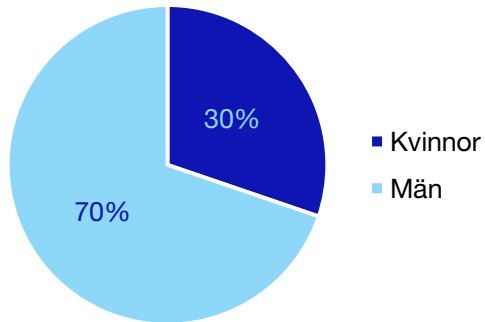

Ledande uppdrag för Moderaterna

	Kvinnor	Män
Riksdagsledamot	-	-
Regionråd	-	-
Kommunalråd	-	1
Summa	-	1

Kommunfullmäktige

Härjedalen kommun

Internt inom Moderaterna

Andel medlemmar

Externa förtroendeuppdrag

Ledande uppdrag för Moderaterna

	Kvinnor	Män
Riksdagsledamot	-	-
Regionråd	-	-
Kommunalråd	-	1
Summa	-	1

Kommunfullmäktige

Krokom kommun

Internt inom Moderaterna

Andel medlemmar

Externa förtroendeuppdrag

Ledande uppdrag för Moderaterna

	Kvinnor	Män
Riksdagsledamot	-	-
Regionråd	-	-
Kommunalråd	-	1
Summa	-	1

Kommunfullmäktige

Ragunda kommun

Internt inom Moderaterna

Andel medlemmar

Externa förtroendeuppdrag

Ledande uppdrag för Moderaterna

	Kvinnor	Män
Riksdagsledamot	-	-
Regionråd	-	-
Kommunalråd	-	-
Summa	-	-