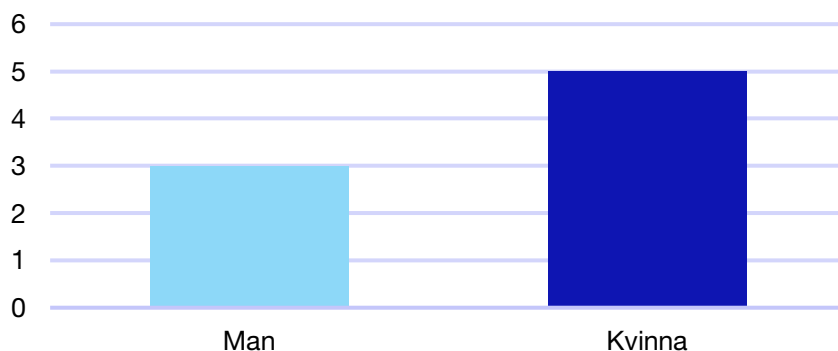

Föreningsordföranden