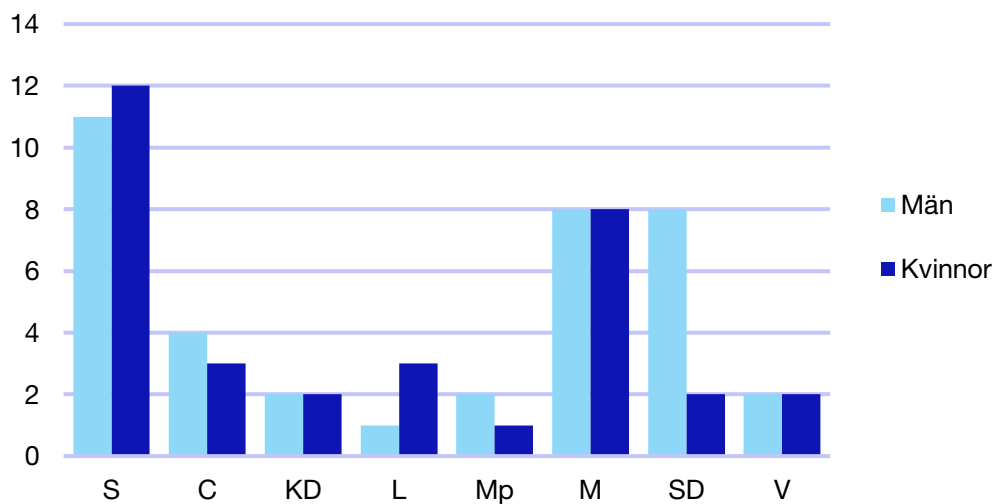

*Statistik gäller invalda ledamöter vid valet 2018.

Regionfullmäktige

Regionråd och kommunalråd för Moderaterna

	Kvinnor	Man
Regionråd	1	-
Kommunalråd	2	3
Summa	3	3

Falkenberg kommun

Internt inom Moderaterna

Andel medlemmar

Externa förtroendeuppdrag

Ledande uppdrag för Moderaterna

	Kvinnor	Män
Riksdagsledamot	-	-
Regionråd	-	-
Kommunalråd	1	-
Summa	1	-

Kommunfullmäktige

Halmstad kommun

Internt inom Moderaterna

Andel medlemmar

Externa förtroendeuppdrag

Ledande uppdrag för Moderaterna

	Kvinnor	Män
Riksdagsledamot	-	1
Regionråd	1	-
Kommunalråd	-	1
Summa	1	2

Kommunfullmäktige

Hylte kommun

Internt inom Moderaterna

Andel medlemmar

Externa förtroendeuppdrag