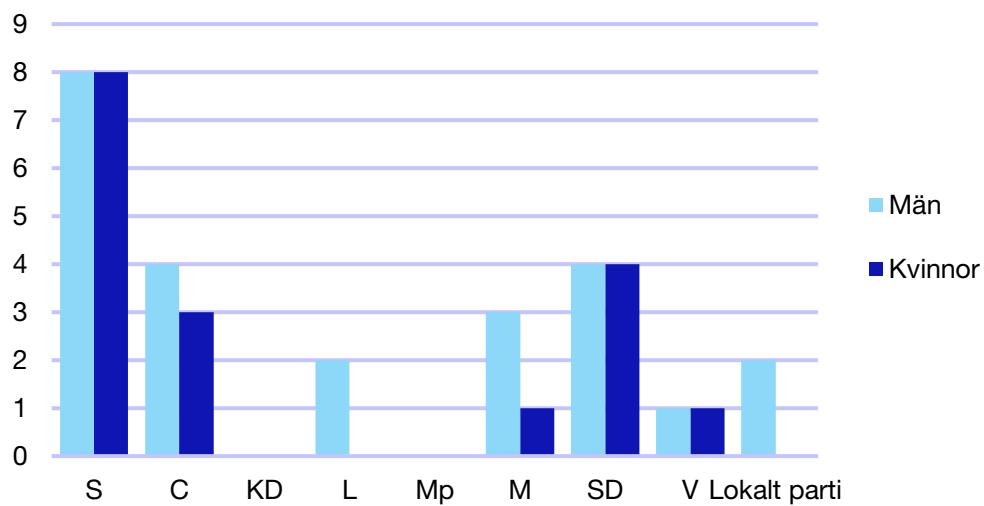

Andel medlemmar

Externa förtroendeuppdrag

Ledande uppdrag för Moderaterna

	Kvinnor	Män
Riksdagsledamot	-	-
Regionråd	-	-
Kommunalråd	1	-
Summa	1	-

Kommunfullmäktige

Halmstad kommun

Internt inom Moderaterna

Andel medlemmar

Externa förtroendeuppdrag

Ledande uppdrag för Moderaterna

	Kvinnor	Män
Riksdagsledamot	-	1
Regionråd	1	-
Kommunalråd	-	1
Summa	1	2

Kommunfullmäktige

Hylte kommun

Internt inom Moderaterna

Andel medlemmar

Externa förtroendeuppdrag

Ledande uppdrag för Moderaterna

	Kvinnor	Män
Riksdagsledamot	-	-
Regionråd	-	-
Kommunalråd	-	1
Summa	-	1

Kommunfullmäktige

Kungsbacka kommun

Internt inom Moderaterna

Andel medlemmar

Externa förtroendeuppdrag