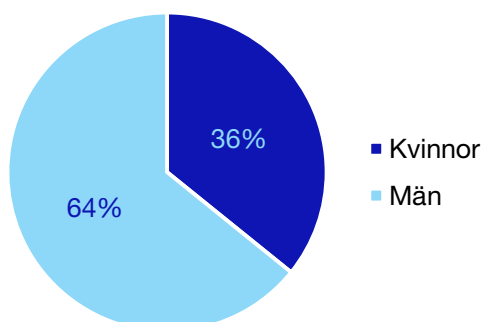

Bilaga 1: Hallands län

Internt inom Moderaterna

Andel medlemmar i länsförbundet

Om statistiken

- Uppgifterna om riksdagsledamöter kommer från val.se, och avser de som valdes in i september 2018.
- Övriga uppgifter kommer från Moderaternas intranät och baseras på den information respektive förening och förbund själva rapporterat in:
 - I posten förbundsstyrelse har vissa förbund rapporterat in den självskrivna ledamoten från Moderatkvinnorna.
 - I posten kommunalråd ingår även grupp- ledare i de kommuner där Moderaterna saknar kommunalråd.