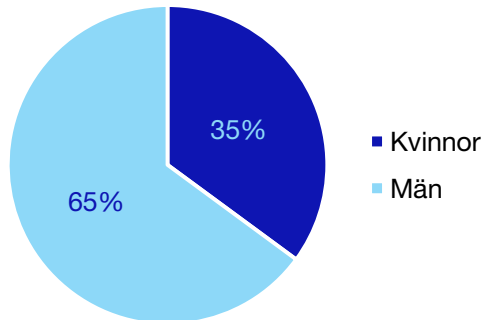

Ledande uppdrag för Moderaterna

	Kvinnor	Män
Riksdagsledamot	-	-
Regionråd	-	-
Kommunalråd	-	1
Summa	-	1

Kommunfullmäktige

Kungsbacka kommun

Internt inom Moderaterna

Andel medlemmar

Externa förtroendeuppdrag

Ledande uppdrag för Moderaterna

	Kvinnor	Män
Riksdagsledamot	1	1
Regionråd	-	-
Kommunalråd	-	1
Summa	1	2

Kommunfullmäktige

Laholm kommun

Internt inom Moderaterna

Andel medlemmar

Externa förtroendeuppdrag

Ledande uppdrag för Moderaterna