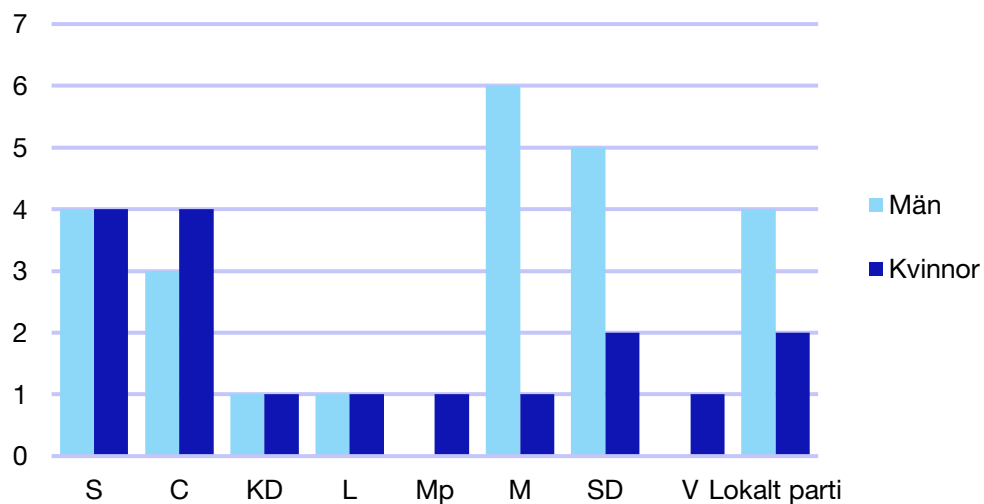

Ledande uppdrag för Moderaterna

	Kvinnor	Män
Riksdagsledamot	-	-
Regionråd	-	-
Kommunalråd	-	1
Summa	-	1

Kommunfullmäktige

Kungsbacka kommun

Internt inom Moderaterna

Andel medlemmar

Externa förtroendeuppdrag

Ledande uppdrag för Moderaterna

	Kvinnor	Män
Riksdagsledamot	1	1
Regionråd	-	-
Kommunalråd	-	1
Summa	1	2

Kommunfullmäktige

Laholm kommun

Internt inom Moderaterna

Andel medlemmar

Externa förtroendeuppdrag

Ledande uppdrag för Moderaterna

	Kvinnor	Män
Riksdagsledamot	-	-
Regionråd	-	-
Kommunalråd	-	1
Summa	-	1

Kommunfullmäktige

Varberg kommun

Internt inom Moderaterna

Andel medlemmar

Externa förtroendeuppdrag

Ledande uppdrag för Moderaterna

	Kvinnor	Män
Riksdagsledamot	-	-
Regionråd	-	-
Kommunalråd	1	-
Summa	1	-