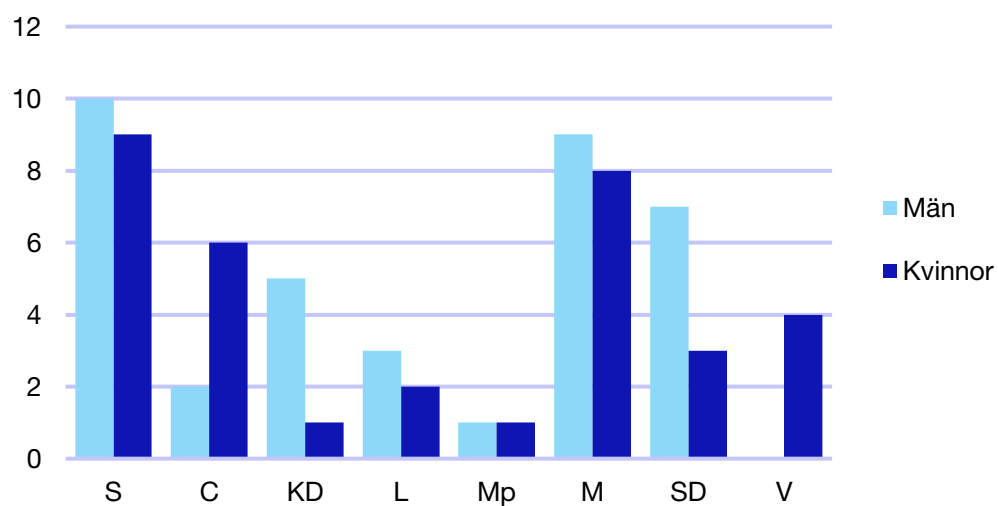

Bilaga 1: Hallands län

Internt inom Moderaterna

Andel medlemmar i länsförbundet

Om statistiken

- Uppgifterna om riksdagsledamöter kommer från val.se, och avser de som valdes in i september 2018.
- Övriga uppgifter kommer från Moderaternas intranät och baseras på den information respektive förening och förbund själva rapporterat in:
 - I posten förbundsstyrelse har vissa förbund rapporterat in den självskrivna ledamoten från Moderatkvinnorna.
 - I posten kommunalråd ingår även grupp- ledare i de kommuner där Moderaterna saknar kommunalråd.

Förbundsstyrelsen

	Kvinnor	Män
Presidium	2	1
Ledamöter	4	4
Summa	6	5

Föreningsordföranden

Externa förtroendeuppdrag

Riksdagsledamöter*

	Kvinnor	Män
S	1	2
C	-	1
KD	-	1
L	-	1
Mp	1	-
M	1	2
SD	-	2
V	-	1
Summa	3	10

*Statistik gäller invalda ledamöter vid valet 2018.

Regionfullmäktige

Regionråd och kommunalråd för Moderaterna

	Kvinnor	Man
Regionråd	1	-
Kommunalråd	2	3
Summa	3	3

Falkenberg kommun

Internt inom Moderaterna