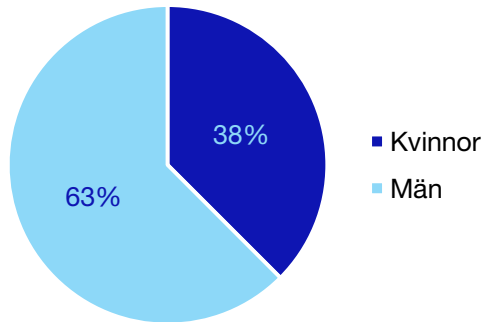

Andel medlemmar

Externa förtroendeuppdrag

Ledande uppdrag för Moderaterna

	Kvinnor	Män
Riksdagsledamot	-	-
Regionråd	-	-
Kommunalråd	1	-
Summa	1	-

Kommunfullmäktige

Halmstad kommun

Internt inom Moderaterna

Andel medlemmar

Externa förtroendeuppdrag

Ledande uppdrag för Moderaterna

	Kvinnor	Män
Riksdagsledamot	-	1
Regionråd	1	-
Kommunalråd	-	1
Summa	1	2

Kommunfullmäktige

Hylte kommun

Internt inom Moderaterna

Andel medlemmar

Externa förtroendeuppdrag

Ledande uppdrag för Moderaterna

	Kvinnor	Män
Riksdagsledamot	-	-
Regionråd	-	-
Kommunalråd	-	1
Summa	-	1

Kommunfullmäktige

Kungsbacka kommun

Internt inom Moderaterna

Andel medlemmar

Externa förtroendeuppdrag