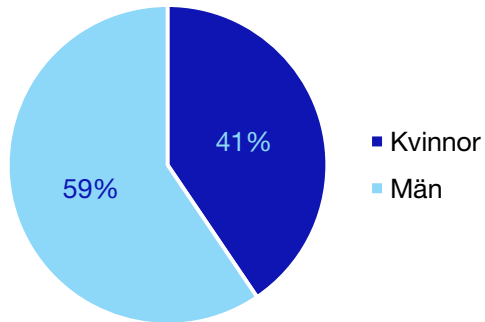

*Statistik gäller invalda ledamöter vid valet 2018.

Regionfullmäktige

Regionråd och kommunalråd för Moderaterna

	Kvinnor	Man
Regionråd	1	-
Kommunalråd	2	3
Summa	3	3

Falkenberg kommun

Internt inom Moderaterna

Andel medlemmar

Externa förtroendeuppdrag

Ledande uppdrag för Moderaterna

	Kvinnor	Män
Riksdagsledamot	-	-
Regionråd	-	-
Kommunalråd	1	-
Summa	1	-

Kommunfullmäktige

Halmstad kommun

Internt inom Moderaterna

Andel medlemmar

Externa förtroendeuppdrag

Ledande uppdrag för Moderaterna

	Kvinnor	Män
Riksdagsledamot	-	1
Regionråd	1	-
Kommunalråd	-	1
Summa	1	2

Kommunfullmäktige

Hylte kommun

Internt inom Moderaterna

Andel medlemmar

Externa förtroendeuppdrag