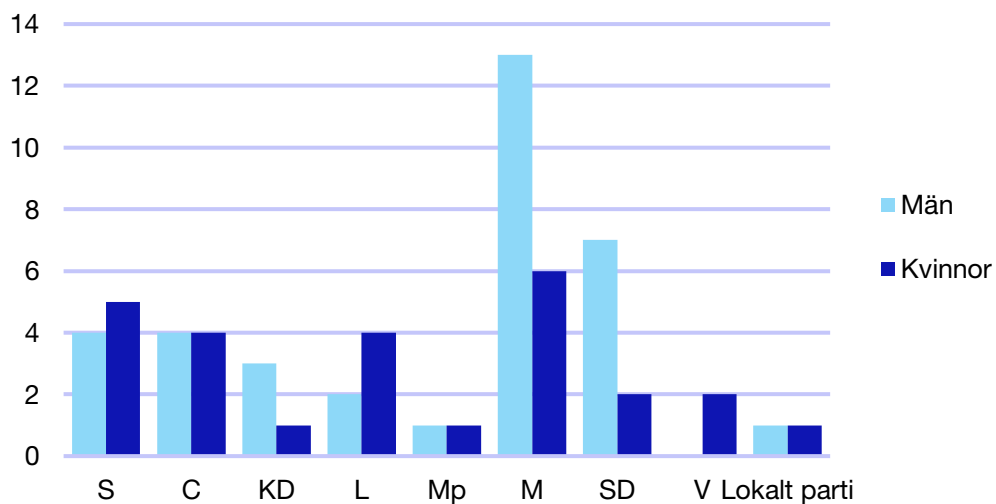

Externa förtroendeuppdrag

Ledande uppdrag för Moderaterna

	Kvinnor	Män
Riksdagsledamot	-	1
Regionråd	1	-
Kommunalråd	-	1
Summa	1	2

Kommunfullmäktige

Hylte kommun

Internt inom Moderaterna

Andel medlemmar

Externa förtroendeuppdrag

Ledande uppdrag för Moderaterna

	Kvinnor	Män
Riksdagsledamot	-	-
Regionråd	-	-
Kommunalråd	-	1
Summa	-	1

Kommunfullmäktige

Kungsbacka kommun

Internt inom Moderaterna

Andel medlemmar

Externa förtroendeuppdrag

Ledande uppdrag för Moderaterna

	Kvinnor	Män
Riksdagsledamot	1	1
Regionråd	-	-
Kommunalråd	-	1
Summa	1	2

Kommunfullmäktige

Laholm kommun

Internt inom Moderaterna

Andel medlemmar

Externa förtroendeuppdrag

Ledande uppdrag för Moderaterna