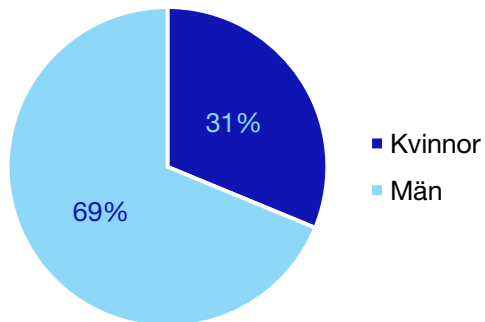

Externa förtroendeuppdrag

Ledande uppdrag för Moderaterna

	Kvinnor	Män
Riksdagsledamot	-	1
Regionråd	1	-
Kommunalråd	-	1
Summa	1	2

Kommunfullmäktige

Hylte kommun

Internt inom Moderaterna

Andel medlemmar

Externa förtroendeuppdrag

Ledande uppdrag för Moderaterna

	Kvinnor	Män
Riksdagsledamot	-	-
Regionråd	-	-
Kommunalråd	-	1
Summa	-	1

Kommunfullmäktige

Kungsbacka kommun

Internt inom Moderaterna

Andel medlemmar

Externa förtroendeuppdrag

Ledande uppdrag för Moderaterna

	Kvinnor	Män
Riksdagsledamot	1	1
Regionråd	-	-
Kommunalråd	-	1
Summa	1	2

Kommunfullmäktige

Laholm kommun

Internt inom Moderaterna

Andel medlemmar

Externa förtroendeuppdrag

Ledande uppdrag för Moderaterna