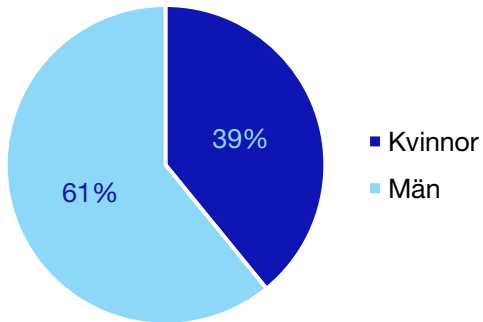

*Statistik gäller invalda ledamöter vid valet 2018.

Regionfullmäktige

Regionråd och kommunalråd för Moderaterna

	Kvinnor	Man
Regionråd	1	-
Kommunalråd	2	3
Summa	3	3

Falkenberg kommun

Internt inom Moderaterna

Andel medlemmar

Externa förtroendeuppdrag

Ledande uppdrag för Moderaterna

	Kvinnor	Män
Riksdagsledamot	-	-
Regionråd	-	-
Kommunalråd	1	-
Summa	1	-

Kommunfullmäktige

Halmstad kommun

Internt inom Moderaterna

Andel medlemmar