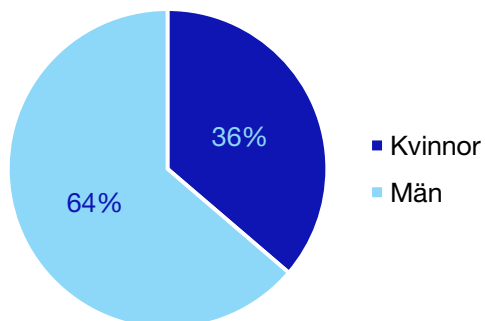

Ledande uppdrag för Moderaterna

	Kvinnor	Män
Riksdagsledamot	1	1
Regionråd	-	-
Kommunalråd	-	1
Summa	1	2

Kommunfullmäktige

Laholm kommun

Internt inom Moderaterna

Andel medlemmar

Externa förtroendeuppdrag

Ledande uppdrag för Moderaterna

	Kvinnor	Män
Riksdagsledamot	-	-
Regionråd	-	-
Kommunalråd	-	1
Summa	-	1

Kommunfullmäktige

Varberg kommun

Internt inom Moderaterna

Andel medlemmar

Externa förtroendeuppdrag

Ledande uppdrag för Moderaterna

	Kvinnor	Män
Riksdagsledamot	-	-
Regionråd	-	-
Kommunalråd	1	-
Summa	1	-