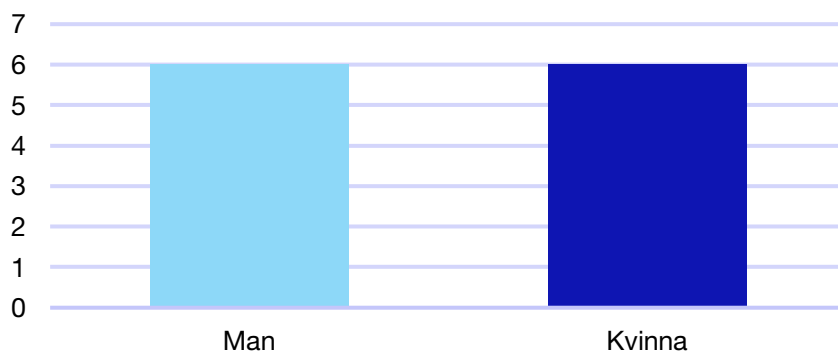

Föreningsordföranden