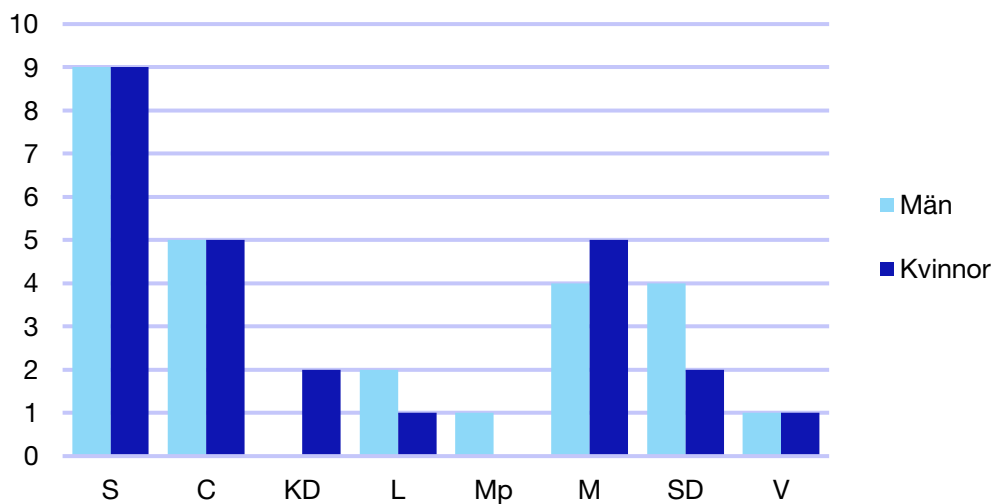

*Statistik gäller invalda ledamöter vid valet 2018.

Regionfullmäktige

Regionråd och kommunalråd för Moderaterna

	Kvinnor	Man
Regionråd	1	-
Kommunalråd	2	3
Summa	3	3

Falkenberg kommun

Internt inom Moderaterna

Andel medlemmar

Externa förtroendeuppdrag

Ledande uppdrag för Moderaterna

	Kvinnor	Män
Riksdagsledamot	-	-
Regionråd	-	-
Kommunalråd	1	-
Summa	1	-

Kommunfullmäktige

Halmstad kommun

Internt inom Moderaterna

Andel medlemmar

Externa förtroendeuppdrag

Ledande uppdrag för Moderaterna

	Kvinnor	Män
Riksdagsledamot	-	1
Regionråd	1	-
Kommunalråd	-	1
Summa	1	2

Kommunfullmäktige

Hylte kommun

Internt inom Moderaterna

Andel medlemmar

Externa förtroendeuppdrag