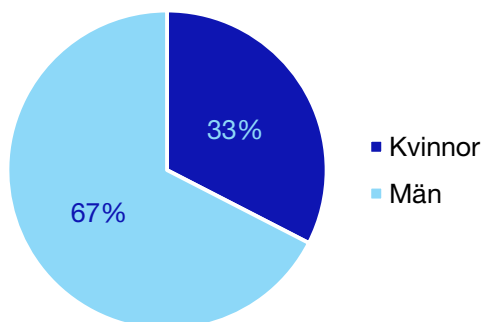

Bilaga 1: Gotland

Internt inom Moderaterna

Andel medlemmar i länsförbundet

Om statistiken

- Uppgifterna om riksdagsledamöter kommer från val.se, och avser de som valdes in i september 2018.
- Övriga uppgifter kommer från Moderaternas intranät och baseras på den information respektive förening och förbund själva rapporterat in:
 - I posten förbundsstyrelse har vissa förbund rapporterat in den självskrivna ledamoten från Moderatkvinnorna.
 - I posten kommunalråd ingår även grupp- ledare i de kommuner där Moderaterna saknar kommunalråd.