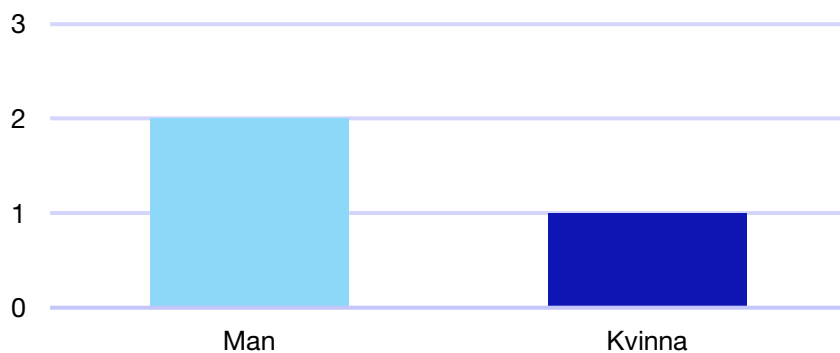

Föreningsordföranden