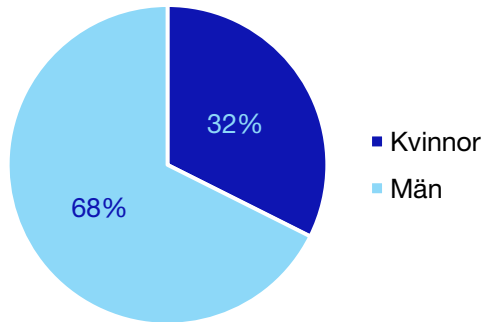

*Statistik gäller invalda ledamöter vid valet 2018.

Regionfullmäktige

Regionråd och kommunalråd för Moderaterna

	Kvinnor	Man
Regionråd	-	1
Kommunalråd	-	-
Summa	-	1

Gotlands kommun

Internt inom Moderaterna

Andel medlemmar

Externa förtroendeuppdrag

Ledande uppdrag för Moderaterna

	Kvinnor	Män
Riksdagsledamot	-	-
Regionråd	-	1
Kommunalråd	-	-
Summa	-	1

Kommunfullmäktige