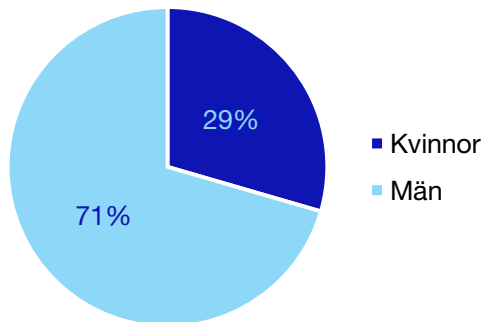

Andel medlemmar

Externa förtroendeuppdrag

Ledande uppdrag för Moderaterna

	Kvinnor	Män
Riksdagsledamot	-	-
Regionråd	-	-
Kommunalråd	-	1
Summa	-	1

Kommunfullmäktige

Ronneby kommun

Internt inom Moderaterna

Andel medlemmar

Externa förtroendeuppdrag

Ledande uppdrag för Moderaterna

	Kvinnor	Män
Riksdagsledamot	-	-
Regionråd	-	-
Kommunalråd	-	1
Summa	-	1

Kommunfullmäktige

Sölvesborg kommun

Internt inom Moderaterna

Andel medlemmar