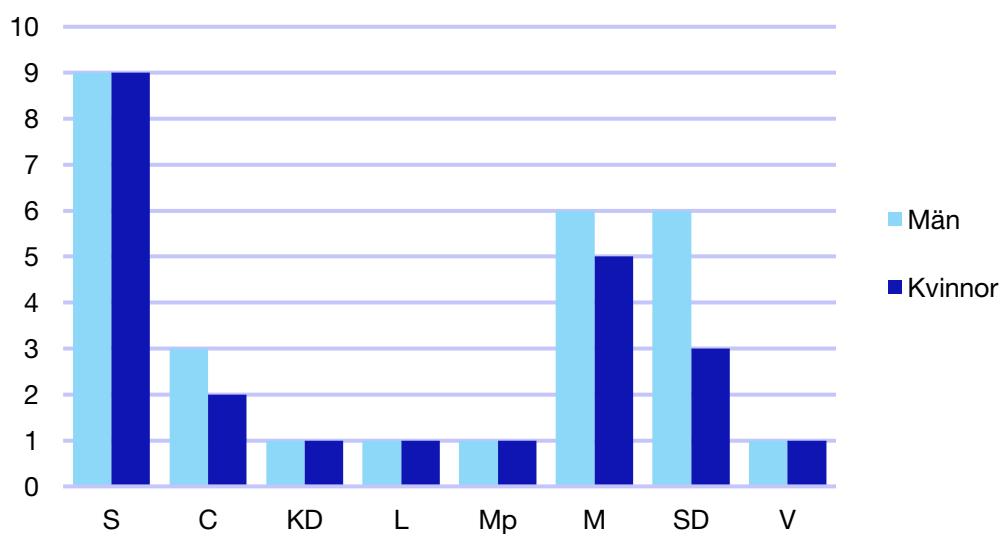

*Statistik gäller invalda ledamöter vid valet 2018.

Regionfullmäktige

Regionråd och kommunalråd för Moderaterna

	Kvinnor	Man
Regionråd	-	1
Kommunalråd	1	3
Summa	1	4

Karlshamn kommun

Internt inom Moderaterna

Andel medlemmar

Externa förtroendeuppdrag

Ledande uppdrag för Moderaterna

	Kvinnor	Män
Riksdagsledamot	-	-
Regionråd	-	-
Kommunallråd	-	1
Summa	-	1

Kommunfullmäktige

Karlskrona kommun

Internt inom Moderaterna

Andel medlemmar

Externa förtroendeuppdrag

Ledande uppdrag för Moderaterna

	Kvinnor	Män
Riksdagsledamot	1	1
Regionråd	-	-
Kommunalråd	1	-
Summa	2	1

Kommunfullmäktige

Olofströms kommun

Internt inom Moderaterna