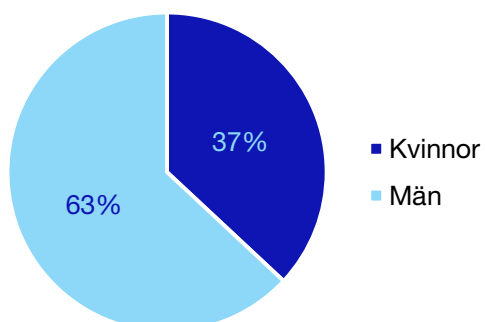

Bilaga 1: Blekinge län

Internt inom Moderaterna

Andel medlemmar i länsförbundet

Om statistiken

- Uppgifterna om riksdagsledamöter kommer från val.se, och avser de som valdes in i september 2018.
- Övriga uppgifter kommer från Moderaternas intranät och baseras på den information respektive förening och förbund själva rapporterat in:
 - I posten förbundsstyrelse har vissa förbund rapporterat in den självskrivna ledamoten från Moderatkvinnorna.
 - I posten kommunalråd ingår även grupp- ledare i de kommuner där Moderaterna saknar kommunalråd.

*Statistik gäller invalda ledamöter vid valet 2018.

Regionfullmäktige

Regionråd och kommunalråd för Moderaterna

	Kvinnor	Man
Regionråd	-	1
Kommunalråd	1	3
Summa	1	4

Karlshamn kommun

Internt inom Moderaterna