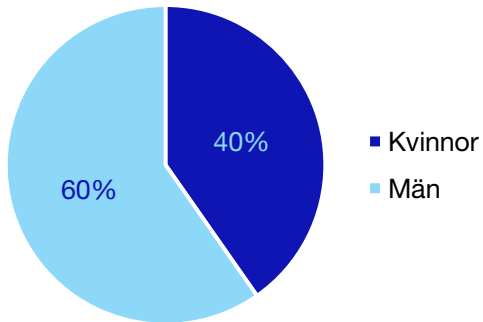

Andel medlemmar

Externa förtroendeuppdrag

Ledande uppdrag för Moderaterna

	Kvinnor	Män
Riksdagsledamot	-	-
Regionråd	-	-
Kommunalråd	-	1
Summa	-	1

Kommunfullmäktige

Ronneby kommun

Internt inom Moderaterna

Andel medlemmar

Externa förtroendeuppdrag

Ledande uppdrag för Moderaterna

	Kvinnor	Män
Riksdagsledamot	-	-
Regionråd	-	-
Kommunalråd	-	1
Summa	-	1

Kommunfullmäktige

Sölvesborg kommun

Internt inom Moderaterna

Andel medlemmar