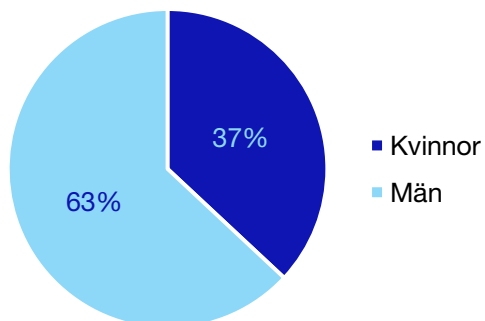

Andel medlemmar

Externa förtroendeuppdrag

Ledande uppdrag för Moderaterna

	Kvinnor	Män
Riksdagsledamot	1	1
Regionråd	-	-
Kommunalråd	1	-
Summa	2	1

Kommunfullmäktige

Olofströms kommun

Internt inom Moderaterna

Andel medlemmar

Externa förtroendeuppdrag

Ledande uppdrag för Moderaterna

	Kvinnor	Män
Riksdagsledamot	-	-
Regionråd	-	-
Kommunalråd	-	1
Summa	-	1

Kommunfullmäktige

Ronneby kommun

Internt inom Moderaterna

Andel medlemmar