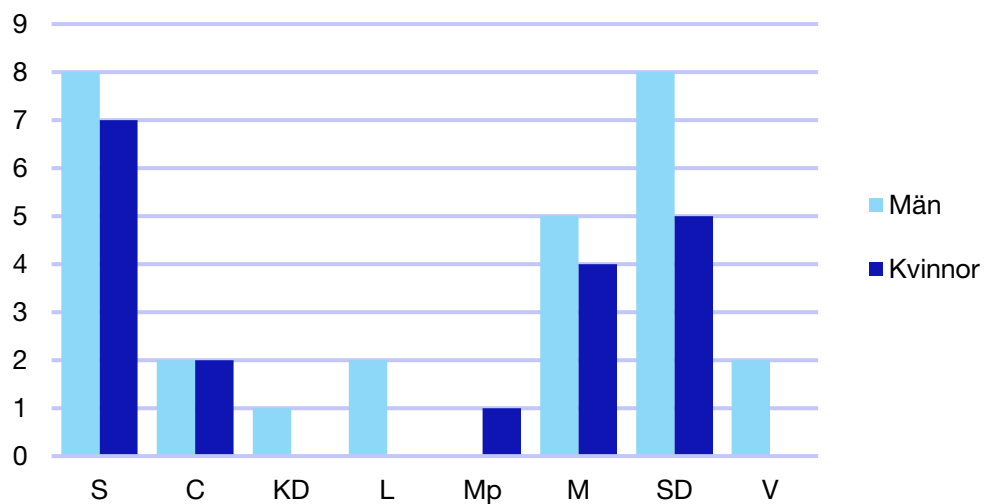

Andel medlemmar

Externa förtroendeuppdrag

Ledande uppdrag för Moderaterna

	Kvinnor	Män
Riksdagsledamot	1	1
Regionråd	-	-
Kommunalråd	1	-
Summa	2	1

Kommunfullmäktige

Olofströms kommun

Internt inom Moderaterna

Andel medlemmar

Externa förtroendeuppdrag

Ledande uppdrag för Moderaterna

	Kvinnor	Män
Riksdagsledamot	-	-
Regionråd	-	-
Kommunalråd	-	1
Summa	-	1

Kommunfullmäktige

Ronneby kommun

Internt inom Moderaterna

Andel medlemmar

Externa förtroendeuppdrag

Ledande uppdrag för Moderaterna

	Kvinnor	Män
Riksdagsledamot	-	-
Regionråd	-	-
Kommunalråd	-	1
Summa	-	1

Kommunfullmäktige

Sölvesborg kommun

Internt inom Moderaterna

Andel medlemmar