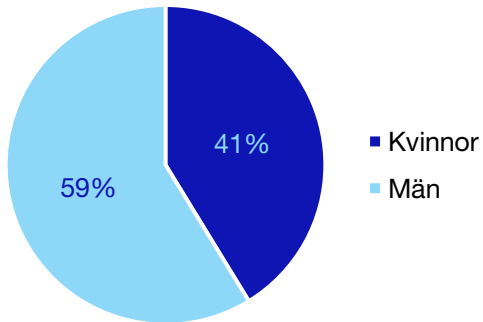

*Statistik gäller invalda ledamöter vid valet 2018.

Regionfullmäktige

Regionråd och kommunalråd för Moderaterna

	Kvinnor	Man
Regionråd	-	1
Kommunalråd	1	3
Summa	1	4

Karlshamn kommun

Internt inom Moderaterna

Andel medlemmar

Externa förtroendeuppdrag

Ledande uppdrag för Moderaterna

	Kvinnor	Män
Riksdagsledamot	-	-
Regionråd	-	-
Kommunallråd	-	1
Summa	-	1

Kommunfullmäktige

Karlskrona kommun

Internt inom Moderaterna

Andel medlemmar

Externa förtroendeuppdrag

Ledande uppdrag för Moderaterna

	Kvinnor	Män
Riksdagsledamot	1	1
Regionråd	-	-
Kommunalråd	1	-
Summa	2	1

Kommunfullmäktige

Olofströms kommun

Internt inom Moderaterna