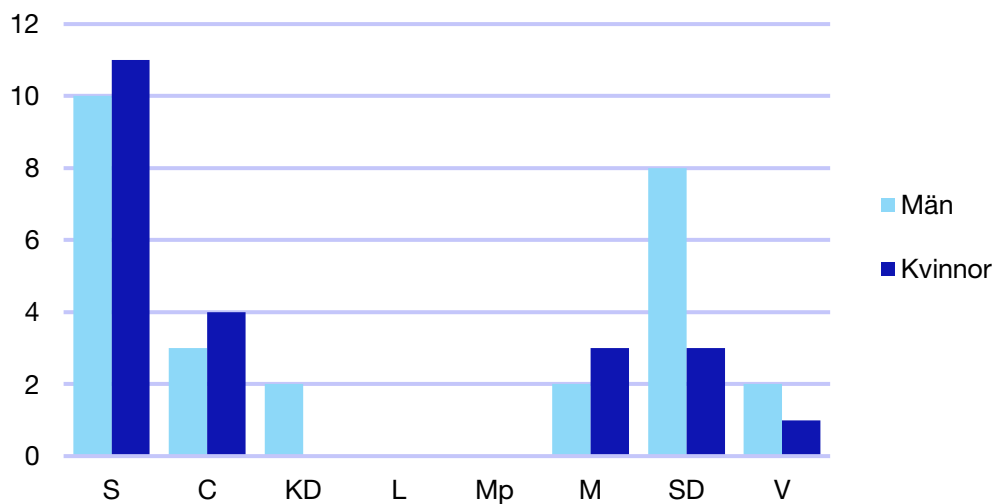

Andel medlemmar

Externa förtroendeuppdrag

Ledande uppdrag för Moderaterna

	Kvinnor	Män
Riksdagsledamot	1	1
Regionråd	-	-
Kommunalråd	1	-
Summa	2	1

Kommunfullmäktige

Olofströms kommun

Internt inom Moderaterna

Andel medlemmar

Externa förtroendeuppdrag

Ledande uppdrag för Moderaterna

	Kvinnor	Män
Riksdagsledamot	-	-
Regionråd	-	-
Kommunalråd	-	1
Summa	-	1

Kommunfullmäktige

Ronneby kommun

Internt inom Moderaterna

Andel medlemmar

Externa förtroendeuppdrag

Ledande uppdrag för Moderaterna

	Kvinnor	Män
Riksdagsledamot	-	-
Regionråd	-	-
Kommunalråd	-	1
Summa	-	1

Kommunfullmäktige

Sölvesborg kommun

Internt inom Moderaterna

Andel medlemmar