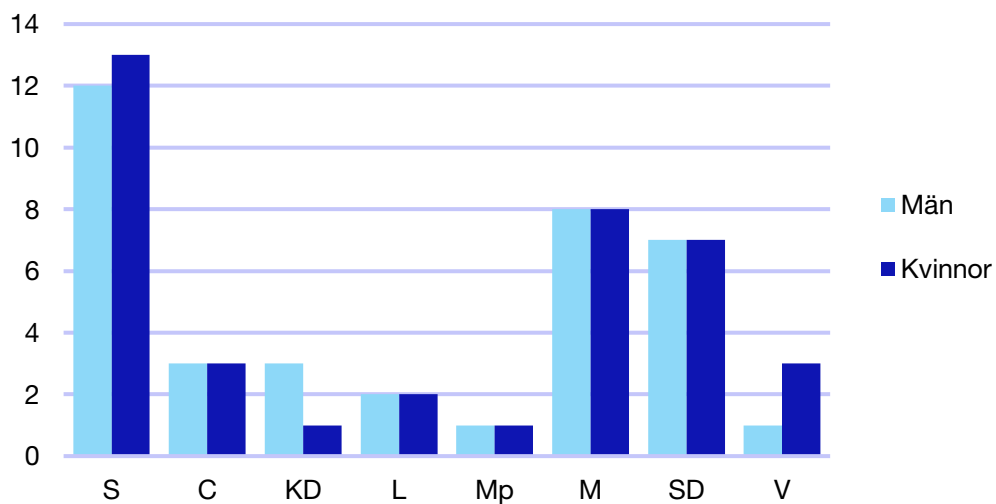

Andel medlemmar

Externa förtroendeuppdrag

Ledande uppdrag för Moderaterna

	Kvinnor	Män
Riksdagsledamot	-	-
Regionråd	-	-
Kommunallråd	-	1
Summa	-	1

Kommunfullmäktige

Karlskrona kommun

Internt inom Moderaterna

Andel medlemmar

Externa förtroendeuppdrag

Ledande uppdrag för Moderaterna

	Kvinnor	Män
Riksdagsledamot	1	1
Regionråd	-	-
Kommunalråd	1	-
Summa	2	1

Kommunfullmäktige

Olofströms kommun

Internt inom Moderaterna

Andel medlemmar

Externa förtroendeuppdrag

Ledande uppdrag för Moderaterna

	Kvinnor	Män
Riksdagsledamot	-	-
Regionråd	-	-
Kommunalråd	-	1
Summa	-	1

Kommunfullmäktige

Ronneby kommun

Internt inom Moderaterna

Andel medlemmar