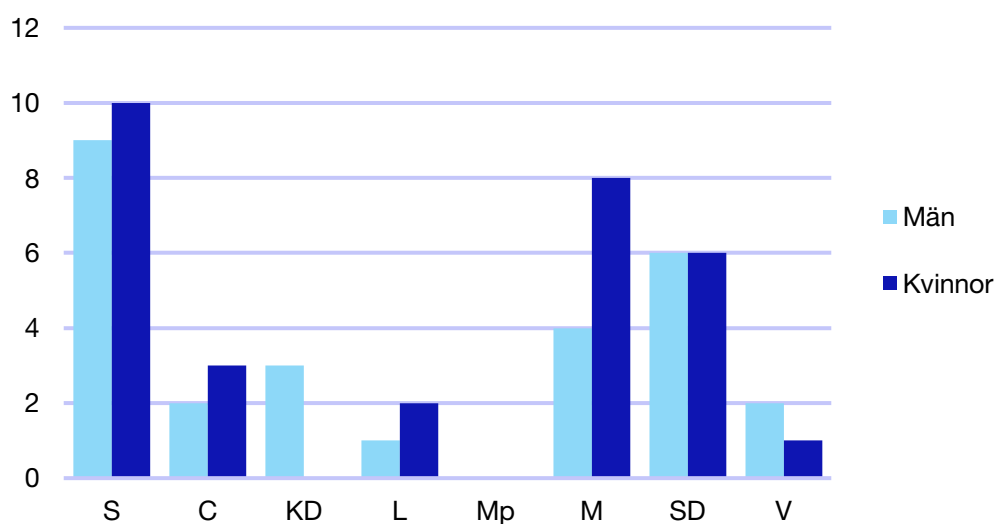

Bilaga 1: Blekinge län

Internt inom Moderaterna

Andel medlemmar i länsförbundet

Om statistiken

- Uppgifterna om riksdagsledamöter kommer från val.se, och avser de som valdes in i september 2018.
- Övriga uppgifter kommer från Moderaternas intranät och baseras på den information respektive förening och förbund själva rapporterat in:
 - I posten förbundsstyrelse har vissa förbund rapporterat in den självskrivna ledamoten från Moderatkvinnorna.
 - I posten kommunalråd ingår även grupp- ledare i de kommuner där Moderaterna saknar kommunalråd.

Förbundsstyrelsen

	Kvinnor	Män
Presidium	1	2
Ledamöter	5	5
Summa	6	7

Föreningsordföranden

Externa förtroendeuppdrag

Riksdagsledamöter*

	Kvinnor	Män
S	1	1
C	-	-
KD	-	-
L	-	-
Mp	-	-
M	1	-
SD	1	1
V	-	-
Summa	3	2

*Statistik gäller invalda ledamöter vid valet 2018.

Regionfullmäktige

Regionråd och kommunalråd för Moderaterna

	Kvinnor	Man
Regionråd	-	1
Kommunalråd	1	3
Summa	1	4

Karlshamn kommun

Internt inom Moderaterna