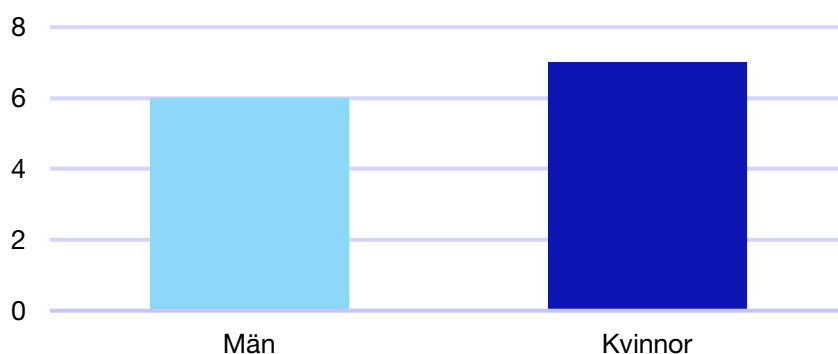

Föreningsordföranden