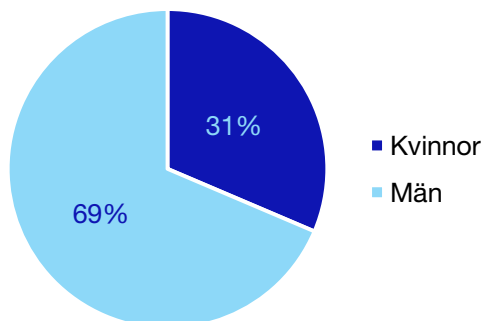

Bilaga 1: Blekinge län

Internt inom Moderaterna

Andel medlemmar i länsförbundet

Om statistiken

- Uppgifterna om riksdagsledamöter kommer från val.se, och avser de som valdes in i september 2018.
- Övriga uppgifter kommer från Moderaternas intranät och baseras på den information respektive förening och förbund själva rapporterat in:
 - I posten förbundsstyrelse har vissa förbund rapporterat in den självskrivna ledamoten från Moderatkvinnorna.
 - I posten kommunalråd ingår även grupp- ledare i de kommuner där Moderaterna saknar kommunalråd.

*Statistik gäller invalda ledamöter vid valet 2018.

Regionfullmäktige

Regionråd och kommunalråd för Moderaterna

	Kvinnor	Man
Regionråd	-	1
Kommunalråd	1	3
Summa	1	4

Karlshamn kommun

Internt inom Moderaterna

Andel medlemmar

Externa förtroendeuppdrag

Ledande uppdrag för Moderaterna

	Kvinnor	Män
Riksdagsledamot	-	-
Regionråd	-	-
Kommunallråd	-	1
Summa	-	1

Kommunfullmäktige

Karlskrona kommun

Internt inom Moderaterna